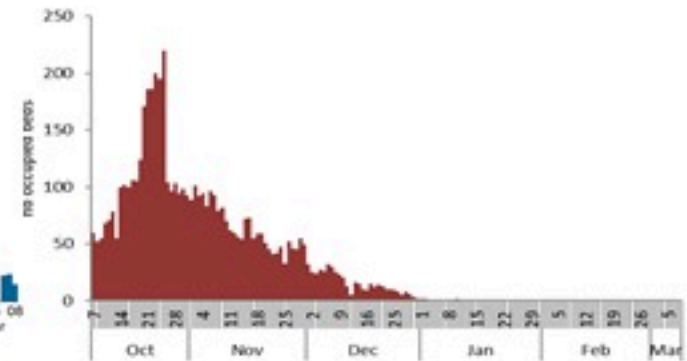

استعمال الاسرة الاستشفائية
(للحالات المثبتة والمتبنة)