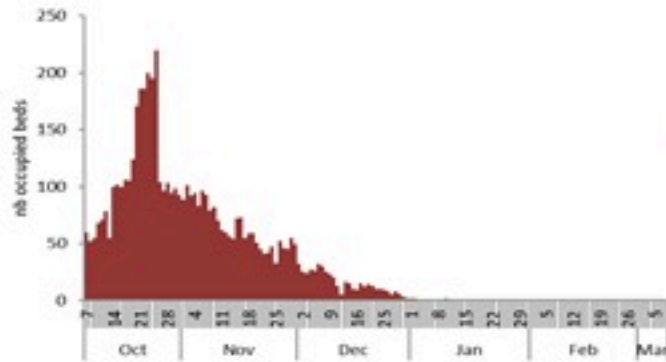

Occupied hospital beds
(suspected and confirmed)