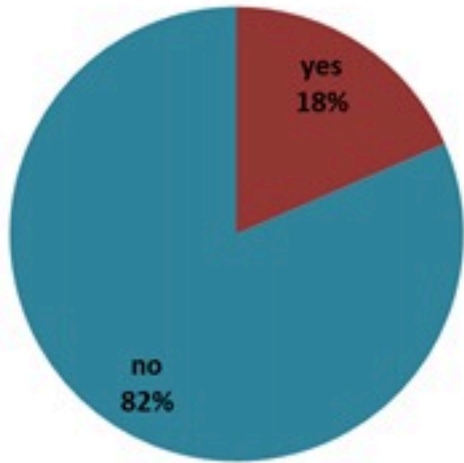

ترصد الكوليرا في لبنان 9 اذار 2023

الجمهورية اللبنانية
وزارة الصحة العامة
برنامج الترصد الوبائي

الخطوط الساخنة

1760 (الصليب الأحمر)
1787 (وزارة الصحة)

حسب الجنس
(المشبهة والمتبنة)

حسب الاستشفاء
(المشبهة والمتبنة)