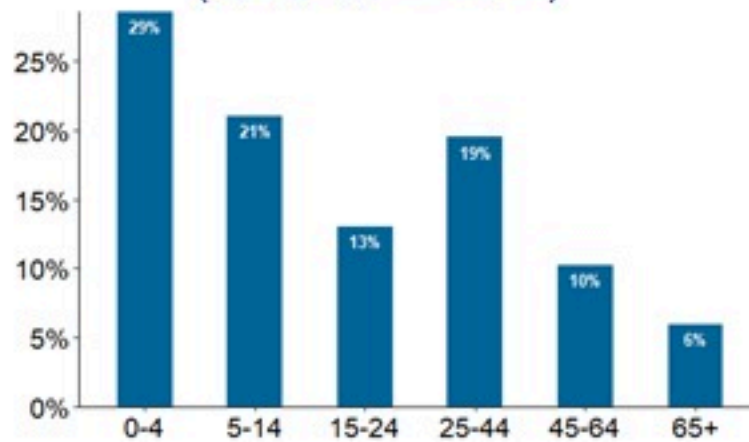

حسب الفئة العمرية
(للحالات المشبهة والمتبنة)