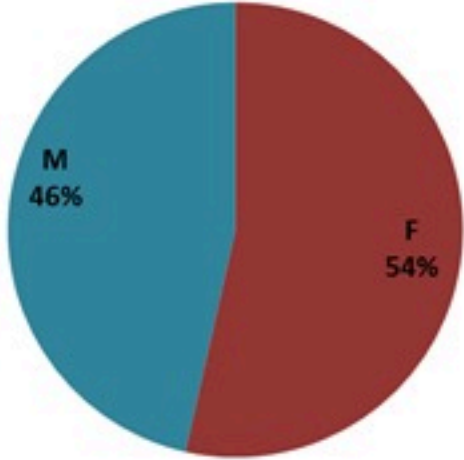

ترصد الكوليرا في لبنان 9 اذار 2023

الجمهورية اللبنانية
وزارة الصحة العامة
برنامج الترصد الوبائي

الخطوط الساخنة

1760 (الصليب الأحمر)
1787 (وزارة الصحة)

حسب الجنس
(المشبهة والمتبنة)

حسب الاستشفاء
(المشبهة والمتبنة)

حسب تطور
الحالة
(المشبهة والمتبنة)

الوفيات (المتبنة)		الحالات المثبتة		كافة الحالات المشبهة والمتبنة	
التراكمي	الجديدة (آخر 24 ساعة)	التراكمي	الجديدة (آخر 24 ساعة)	التراكمي	الجديدة (آخر 24 ساعة)
23	0	671	0	6816	17