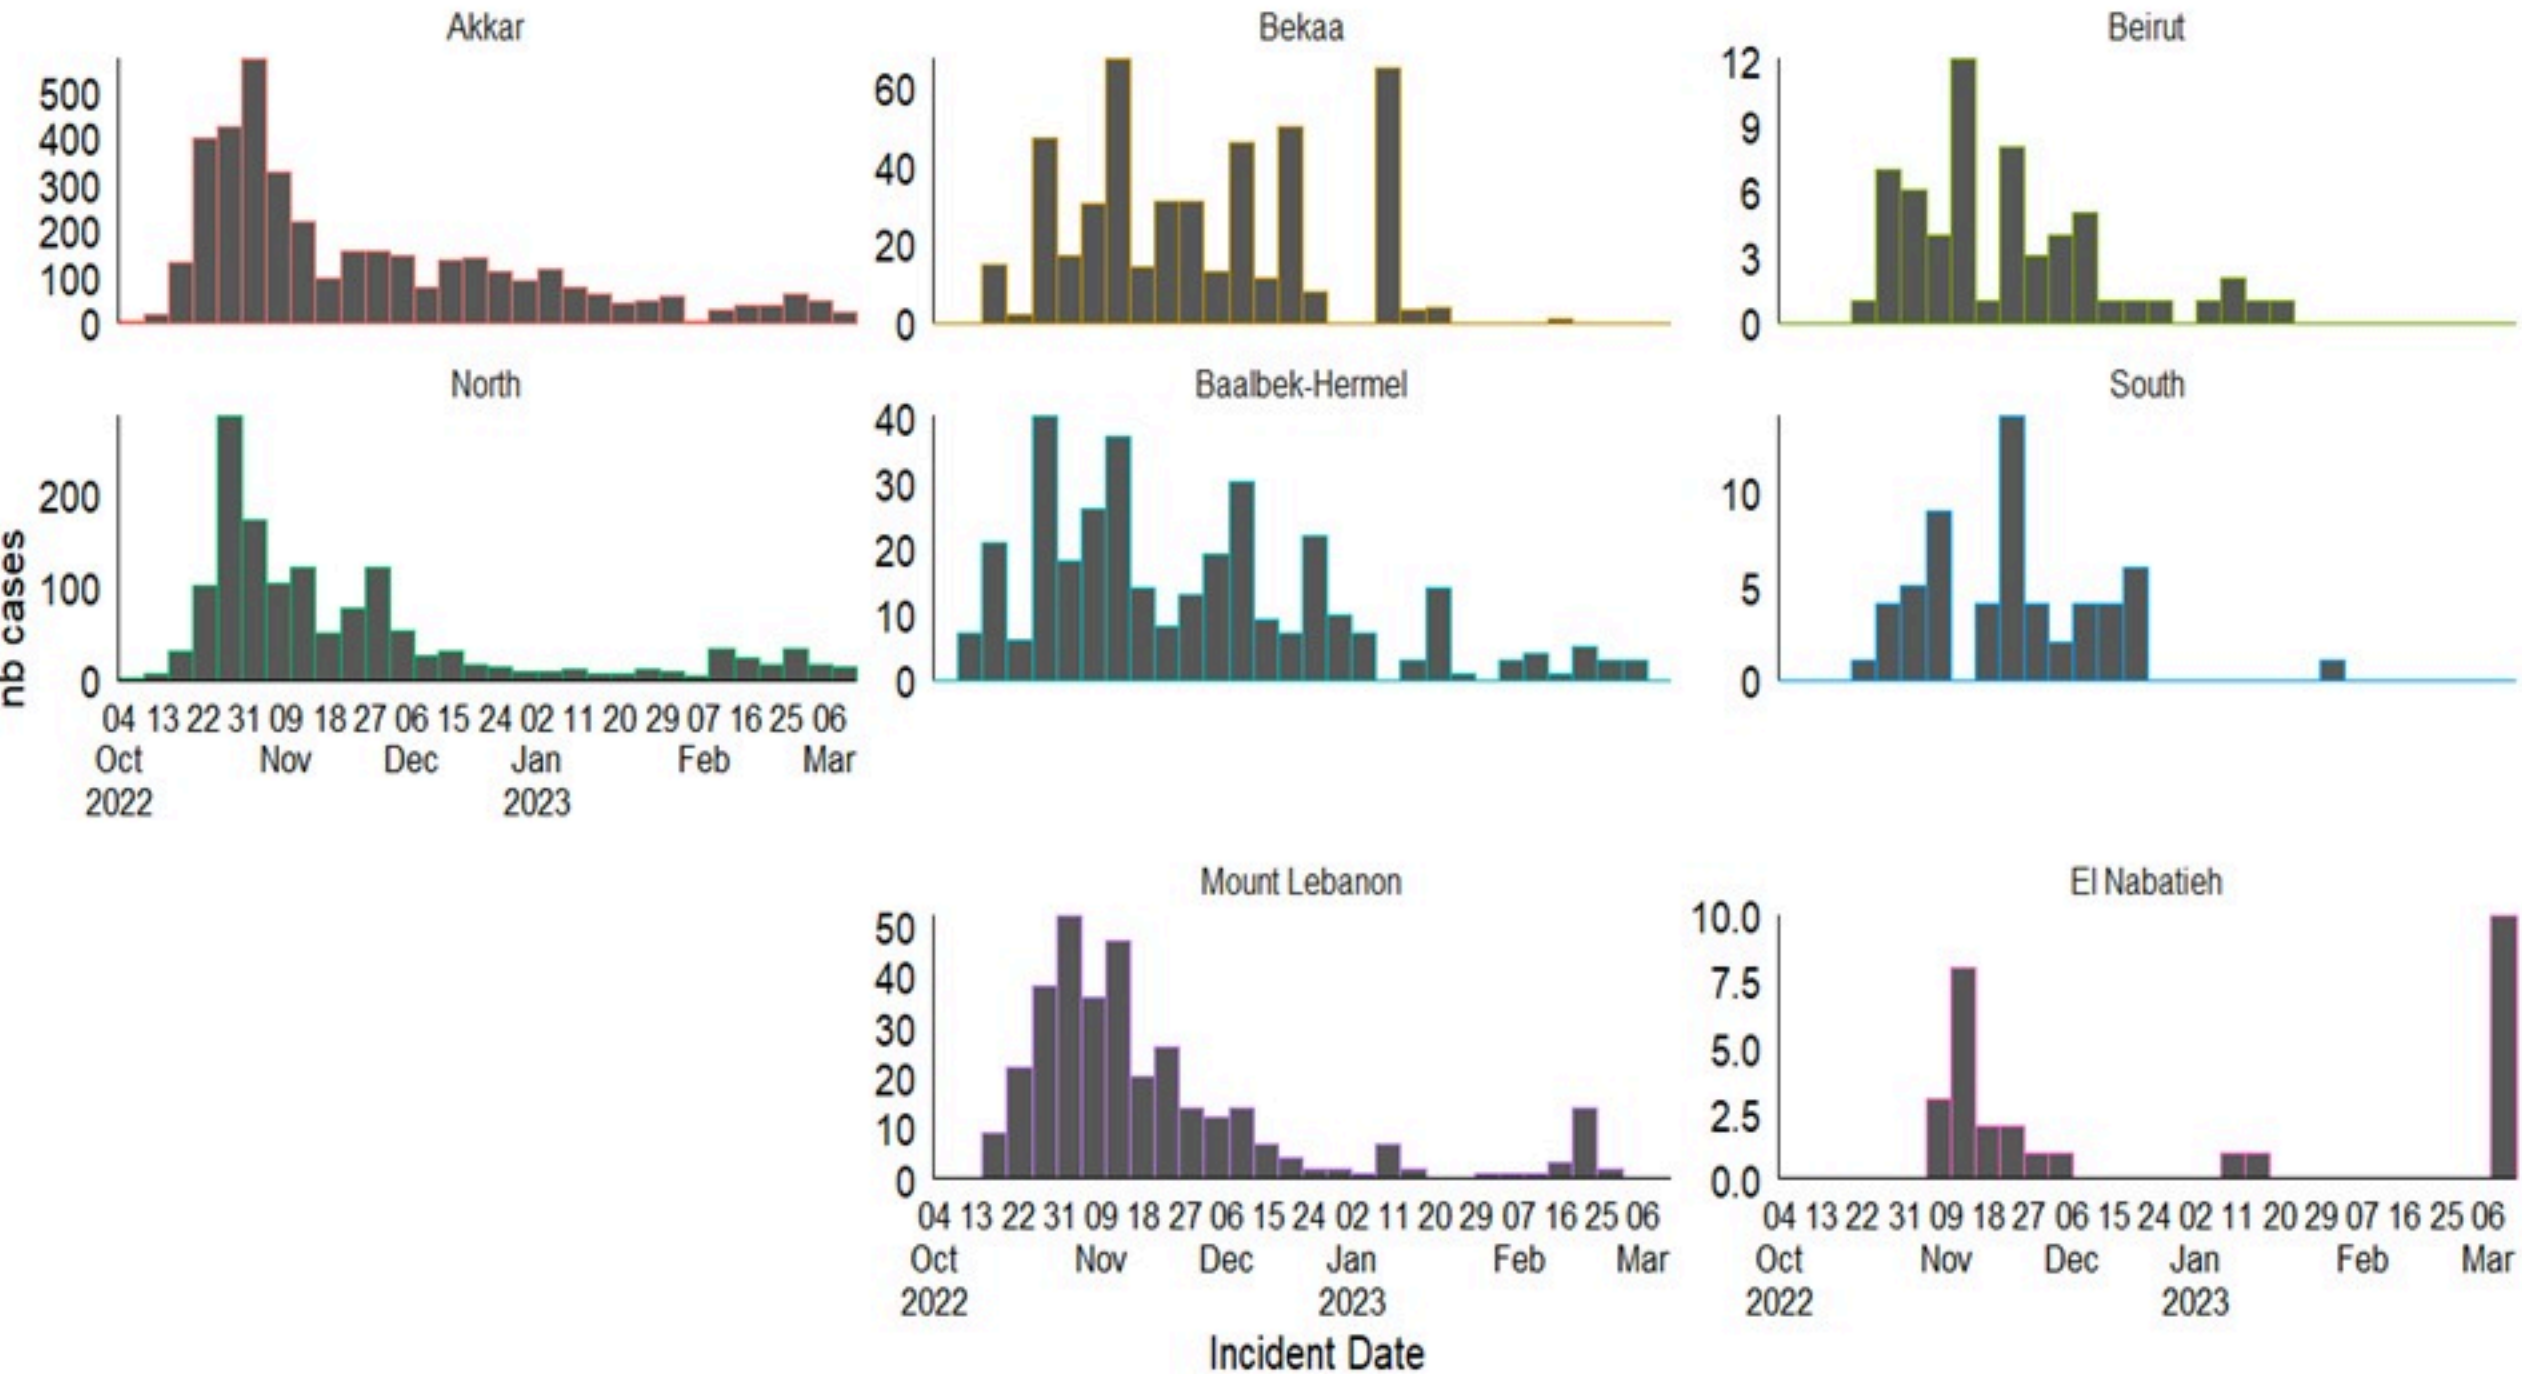

Cholera Surveillance Report

9 Mar 2023

Epicurves by date of reporting by province
(suspected and confirmed)