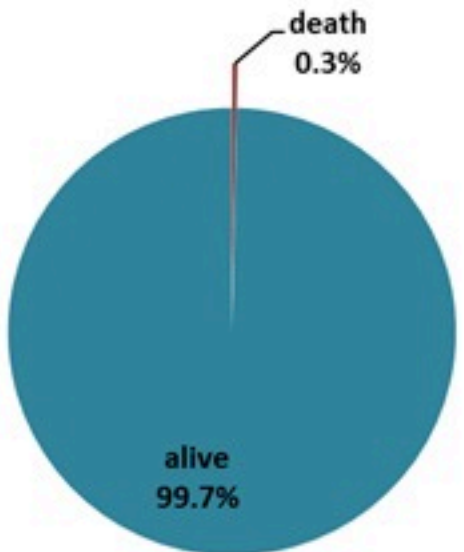

ترصد الكوليرا في لبنان 9 اذار 2023

الجمهورية اللبنانية
وزارة الصحة العامة
برنامج الترصد الوبائي

الخطوط الساخنة

1760 (الصليب الأحمر)
1787 (وزارة الصحة)

حسب الجنس
(المشبهة والمتبنة)

حسب الاستشفاء
(المشبهة والمتبنة)

حسب تطور
الحالة
(المشبهة والمتبنة)

الوفيات (المتبنة)		الحالات المثبتة		كافة الحالات المشبهة والمتبنة	
التراكمي	الجديدة (آخر 24 ساعة)	التراكمي	الجديدة (آخر 24 ساعة)	التراكمي	الجديدة (آخر 24 ساعة)
23	0	671	0	6816	17