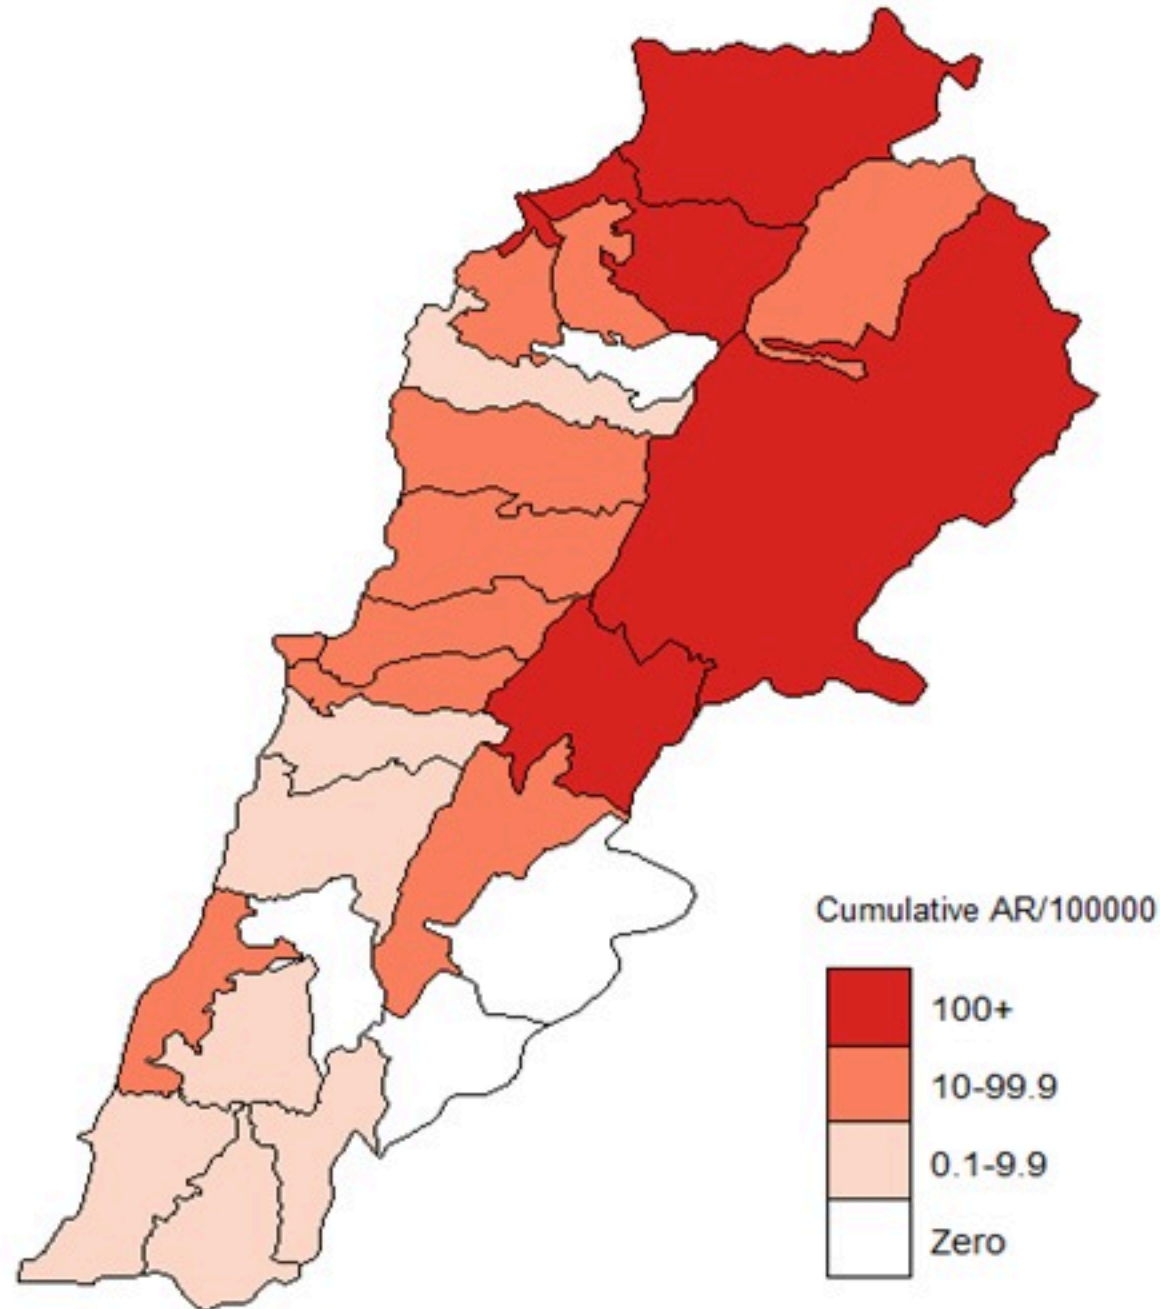

Cholera Surveillance Update

9 Mar 2023

4

Cumulative Attack Rate per 100,000 (suspected and confirmed)

نسبة الحدوث التراكمية لكل مئة الف نسمة (الحالات المشتبهه والمثبتة)