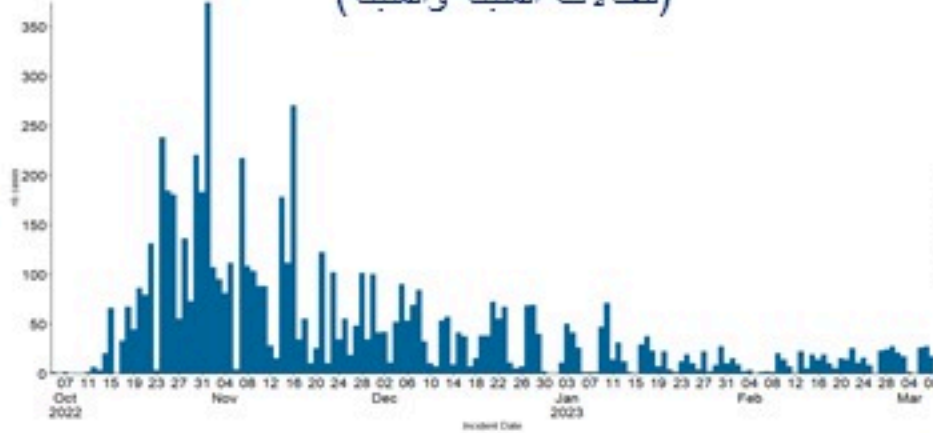

الوفيات (المتبنة)		الحالات المثبتة		كافة الحالات المشبهة والمتبنة	
التراكمي	الجديدة (آخر 24 ساعة)	التراكمي	الجديدة (آخر 24 ساعة)	التراكمي	الجديدة (آخر 24 ساعة)
23	0	671	0	6816	17

حسب تاريخ الإبلاغ
(للحالات المثبتة والمتبنة)