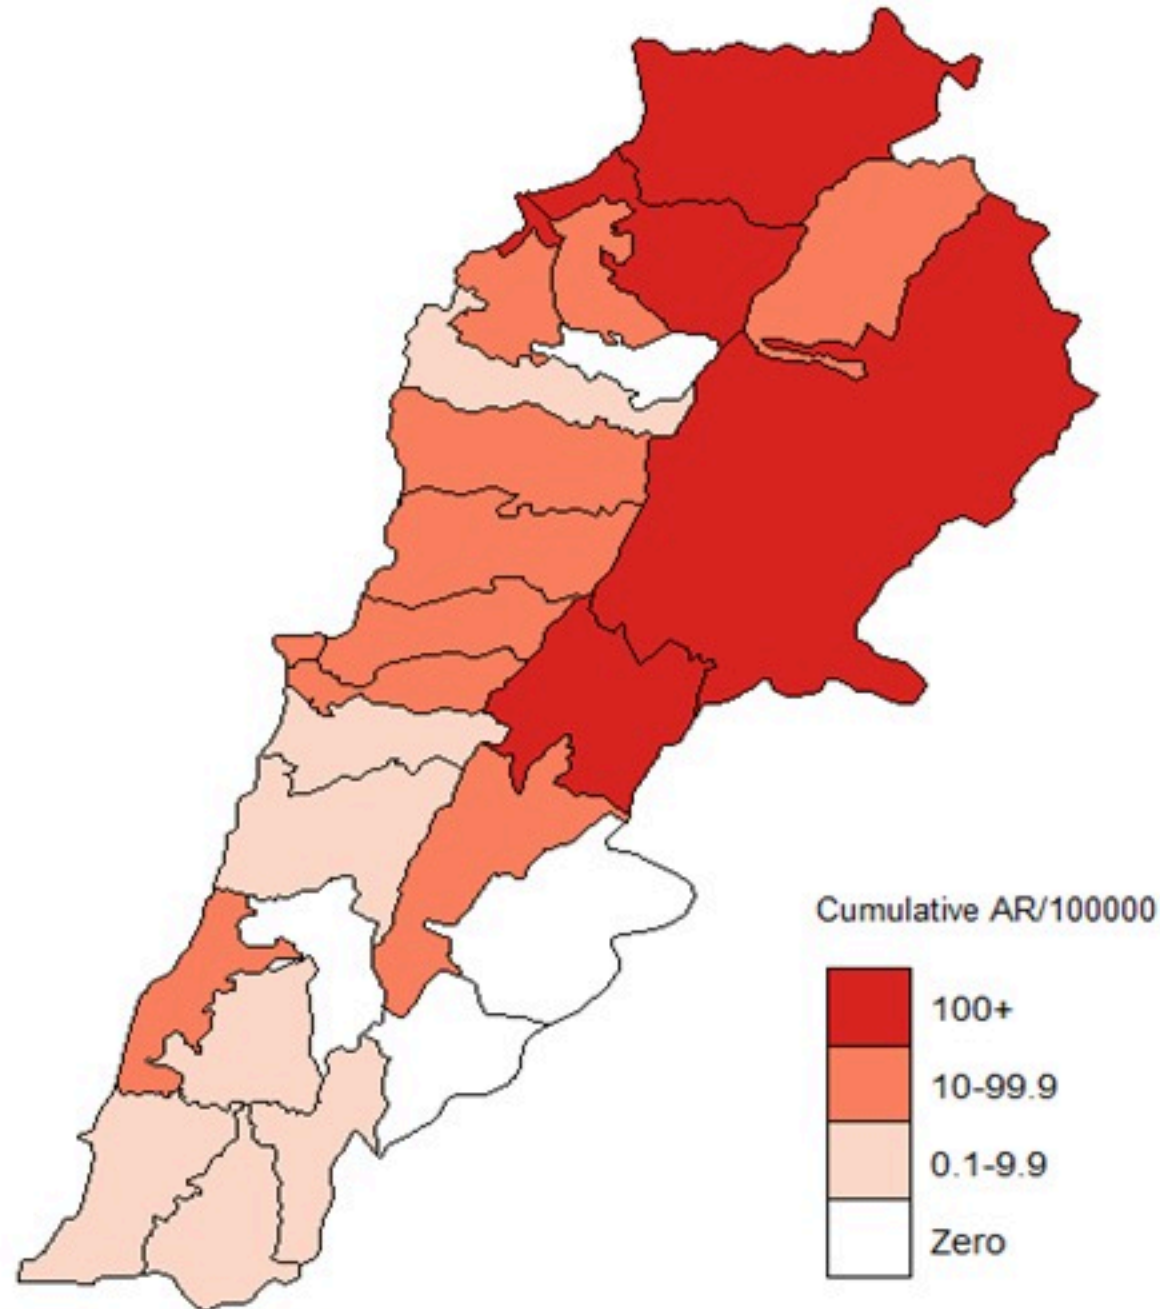

Cholera Surveillance Update

6 Mar 2023

4

Cumulative Attack Rate per 100,000 (suspected and confirmed)

نسبة الحدوث التراكمية لكل مئة الف نسمة (الحالات المشتبهه والمثبتة)