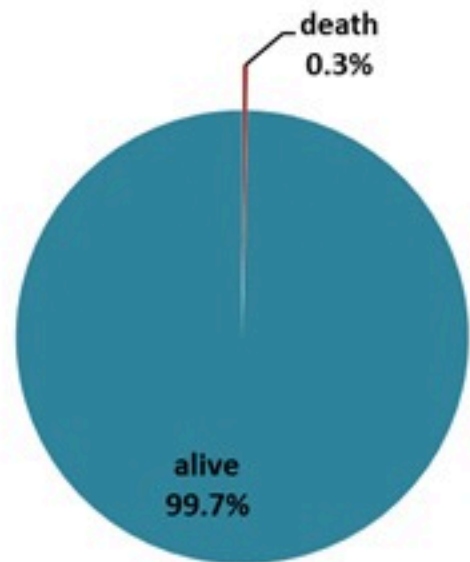

ترصد الكوليرا في لبنان 6 اذار 2023

الجمهورية اللبنانية
وزارة الصحة العامة
برنامج الترصد الوبائي

الخطوط الساخنة

1760 (الصليب الأحمر)
1787 (وزارة الصحة)

حسب الجنس
(المشبهة والمتبنة)

حسب الاستشفاء
(المشبهة والمتبنة)

حسب تطور
الحالة
(المشبهة والمتبنة)

الوفيات (المتبنة)		الحالات المتبنة		كافة الحالات المشبهة والمتبنة	
التراكمي	الجديدة (آخر 24 ساعة)	التراكمي	الجديدة (آخر 24 ساعة)	التراكمي	الجديدة (آخر 24 ساعة)
23	0	671	0	6745	0

Cholera Surveillance Report

6 Mar 2023

Call Centers
 1760 (Red Cross)
 1787 (MOPH)

All cases (suspected and confirmed)		Confirmed Cases		Deaths (confirmed)	
New (past 24 h)	Cumulative	New (past 24 h)	Cumulative	New	Cumulative
0	6745	0	671	0	23