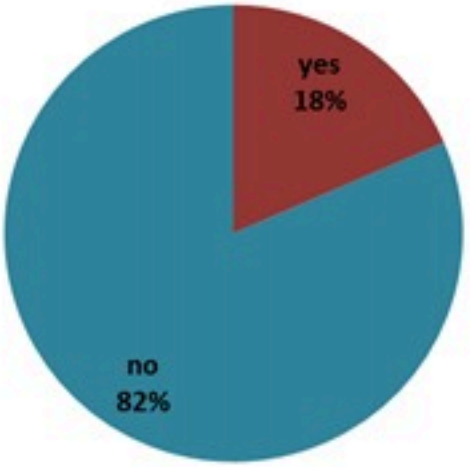

ترصد الكوليرا في لبنان 6 اذار 2023

الجمهورية اللبنانية
وزارة الصحة العامة
برنامج الترصد الوبائي

الخطوط الساخنة

1760 (الصليب الأحمر)
1787 (وزارة الصحة)

حسب الجنس
(المشبهة والمتبنة)

حسب الاستشفاء
(المشبهة والمتبنة)