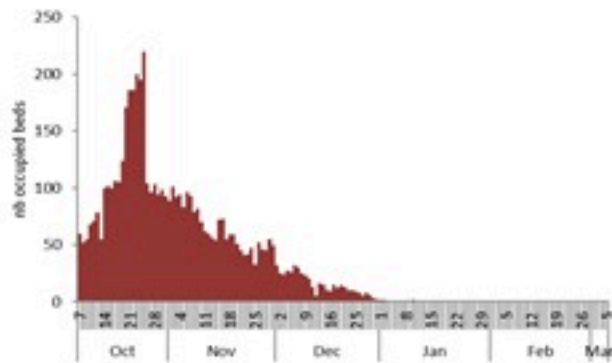

حسب تطور
الحالة
(المشبهة والمتبنة)

الوفيات (المتبنة)		الحالات المتبنة		كافة الحالات المشبهة والمتبنة	
التراكمي	الجديدة (آخر 24 ساعة)	التراكمي	الجديدة (آخر 24 ساعة)	التراكمي	الجديدة (آخر 24 ساعة)
23	0	671	0	6745	0

Cholera Surveillance Report

6 Mar 2023

Call Centers
 1760 (Red Cross)
 1787 (MOPH)

All cases (suspected and confirmed)		Confirmed Cases		Deaths (confirmed)	
New (past 24 h)	Cumulative	New (past 24 h)	Cumulative	New	Cumulative
0	6745	0	671	0	23

By Sex
(suspected and confirmed)

Occupied hospital beds
(suspected and confirmed)

By date of report
(suspected and confirmed)

By Hospital Admission
(suspected and confirmed)

By locality (confirmed cases)

By age group
(suspected and confirmed cases)