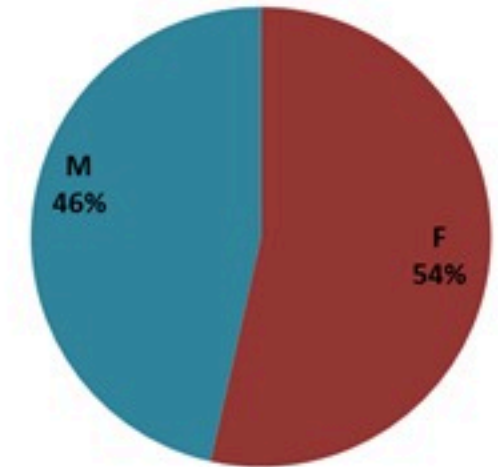

حسب تطور
الحالة
(المشبهة والمتبنة)

الوفيات (المتبنة)		الحالات المتبنة		كافة الحالات المشبهة والمتبنة	
التراكمي	الجديدة (آخر 24 ساعة)	التراكمي	الجديدة (آخر 24 ساعة)	التراكمي	الجديدة (آخر 24 ساعة)
23	0	671	0	6745	0

By Sex
(suspected and confirmed)

Occupied hospital beds
(suspected and confirmed)

By date of report
(suspected and confirmed)

By Hospital Admission
(suspected and confirmed)

By locality (confirmed cases)

By age group
(suspected and confirmed cases)