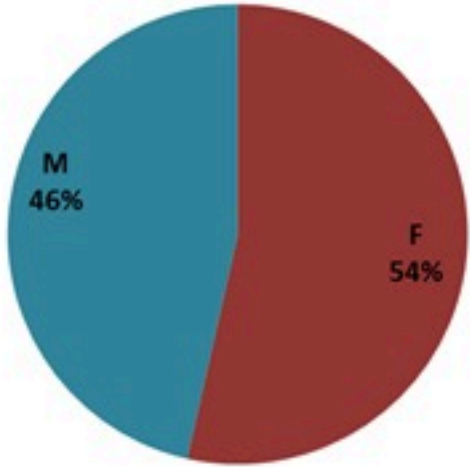

ترصد الكوليرا في لبنان 6 اذار 2023

الجمهورية اللبنانية
وزارة الصحة العامة
برنامج الترصد الوبائي

الخطوط الساخنة

1760 (الصليب الأحمر)
1787 (وزارة الصحة)

حسب الجنس
(المشبهة والمتبنة)

حسب الاستشفاء
(المشبهة والمتبنة)

حسب تطور
الحالة
(المشبهة والمتبنة)

الوفيات (المتبنة)		الحالات المتبنة		كافة الحالات المشبهة والمتبنة	
التراكمي	الجديدة (آخر 24 ساعة)	التراكمي	الجديدة (آخر 24 ساعة)	التراكمي	الجديدة (آخر 24 ساعة)
23	0	671	0	6745	0