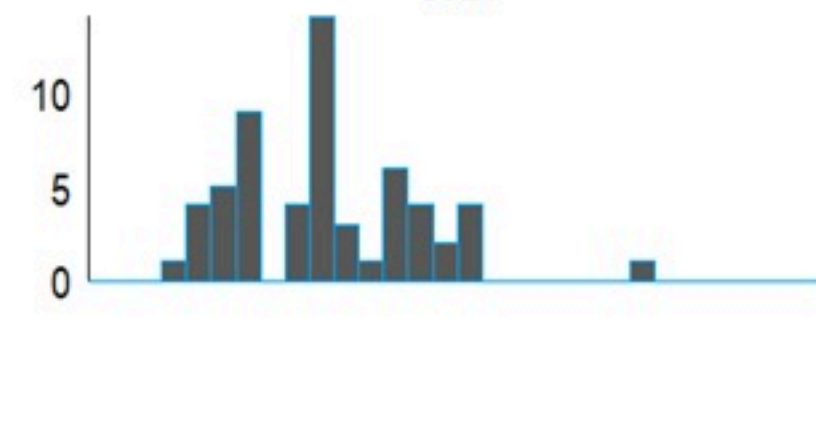

Cholera Surveillance Report

6 Mar 2023

Epicurves by date of reporting by province
(suspected and confirmed)

South

Incident Date