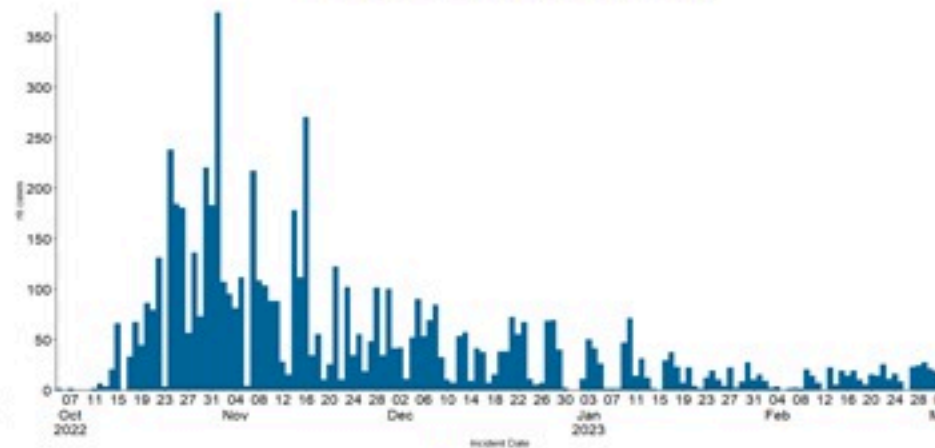

حسب تطور
الحالة
(المشبهة والمتبنة)

الوفيات (المتبنة)		الحالات المتبنة		كافة الحالات المشبهة والمتبنة	
التراكمي	الجديدة (آخر 24 ساعة)	التراكمي	الجديدة (آخر 24 ساعة)	التراكمي	الجديدة (آخر 24 ساعة)
23	0	671	0	6745	0

Cholera Surveillance Report

6 Mar 2023

Call Centers
 1760 (Red Cross)
 1787 (MOPH)

All cases (suspected and confirmed)		Confirmed Cases		Deaths (confirmed)	
New (past 24 h)	Cumulative	New (past 24 h)	Cumulative	New	Cumulative
0	6745	0	671	0	23

By Sex
(suspected and confirmed)

Occupied hospital beds
(suspected and confirmed)

By date of report
(suspected and confirmed)

By Hospital Admission
(suspected and confirmed)

By locality (confirmed cases)

By age group
(suspected and confirmed cases)