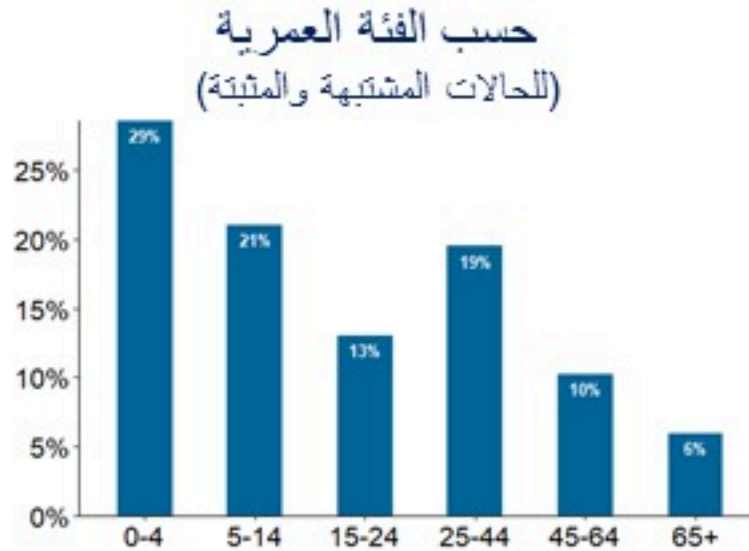

الوفيات (المتبنة)		الحالات المتبنة		كافة الحالات المشبهة والمتبنة	
التراكمي	الجديدة (آخر 24 ساعة)	التراكمي	الجديدة (آخر 24 ساعة)	التراكمي	الجديدة (آخر 24 ساعة)
23	0	671	0	6745	0