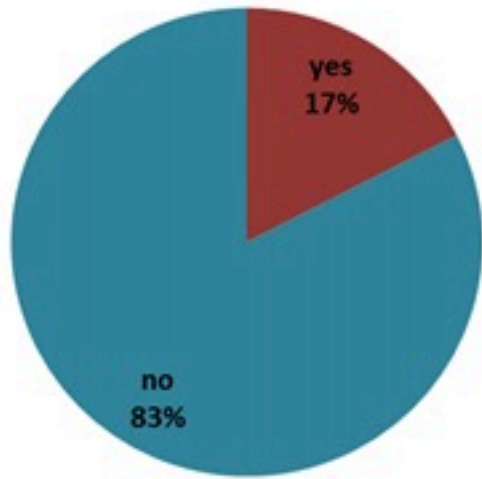

ترصد الكوليرا في لبنان 5 نيسان 2023

الجمهورية اللبنانية
وزارة الصحة العامة
برنامج الترصد الوبائي

الخطوط الساخنة

1760 (الصليب الأحمر)
1787 (وزارة الصحة)

حسب الجنس
(المشبهة والمتبنة)

الوفيات (المتبنة)		الحالات المثبتة		كافة الحالات المشبهة والمتبنة	
التراكمي	الجديدة (آخر 24 ساعة)	التراكمي	الجديدة (آخر 24 ساعة)	التراكمي	الجديدة (آخر 24 ساعة)
23	0	671	0	7246	14