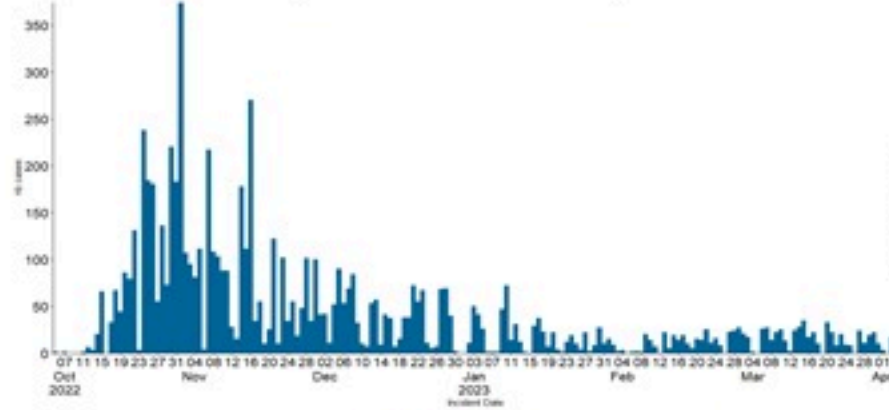

ترصد الكوليرا في لبنان 5 نيسان 2023

الجمهورية اللبنانية
وزارة الصحة العامة
برنامج الترصد الوبائي

الخطوط الساخنة

1760 (الصليب الأحمر)
1787 (وزارة الصحة)

حسب الجنس
(المشبهة والمتبنة)

الوفيات (المتبنة)		الحالات المثبتة		كافة الحالات المشبهة والمتبنة	
التراكمي	الجديدة (آخر 24 ساعة)	التراكمي	الجديدة (آخر 24 ساعة)	التراكمي	الجديدة (آخر 24 ساعة)
23	0	671	0	7246	14

حسب الاستشفاء
(المشبهة والمتبنة)

حسب تاريخ الإبلاغ
(للحالات المثبتة والمتبنة)

استعمال الاسره الاستشفائية
(للحالات المثبتة والمتبنة)

حسب تطور
الحالة
(المشبهة والمتبنة)

حسب الفئة العمرية
(للحالات المثبتة والمتبنة)