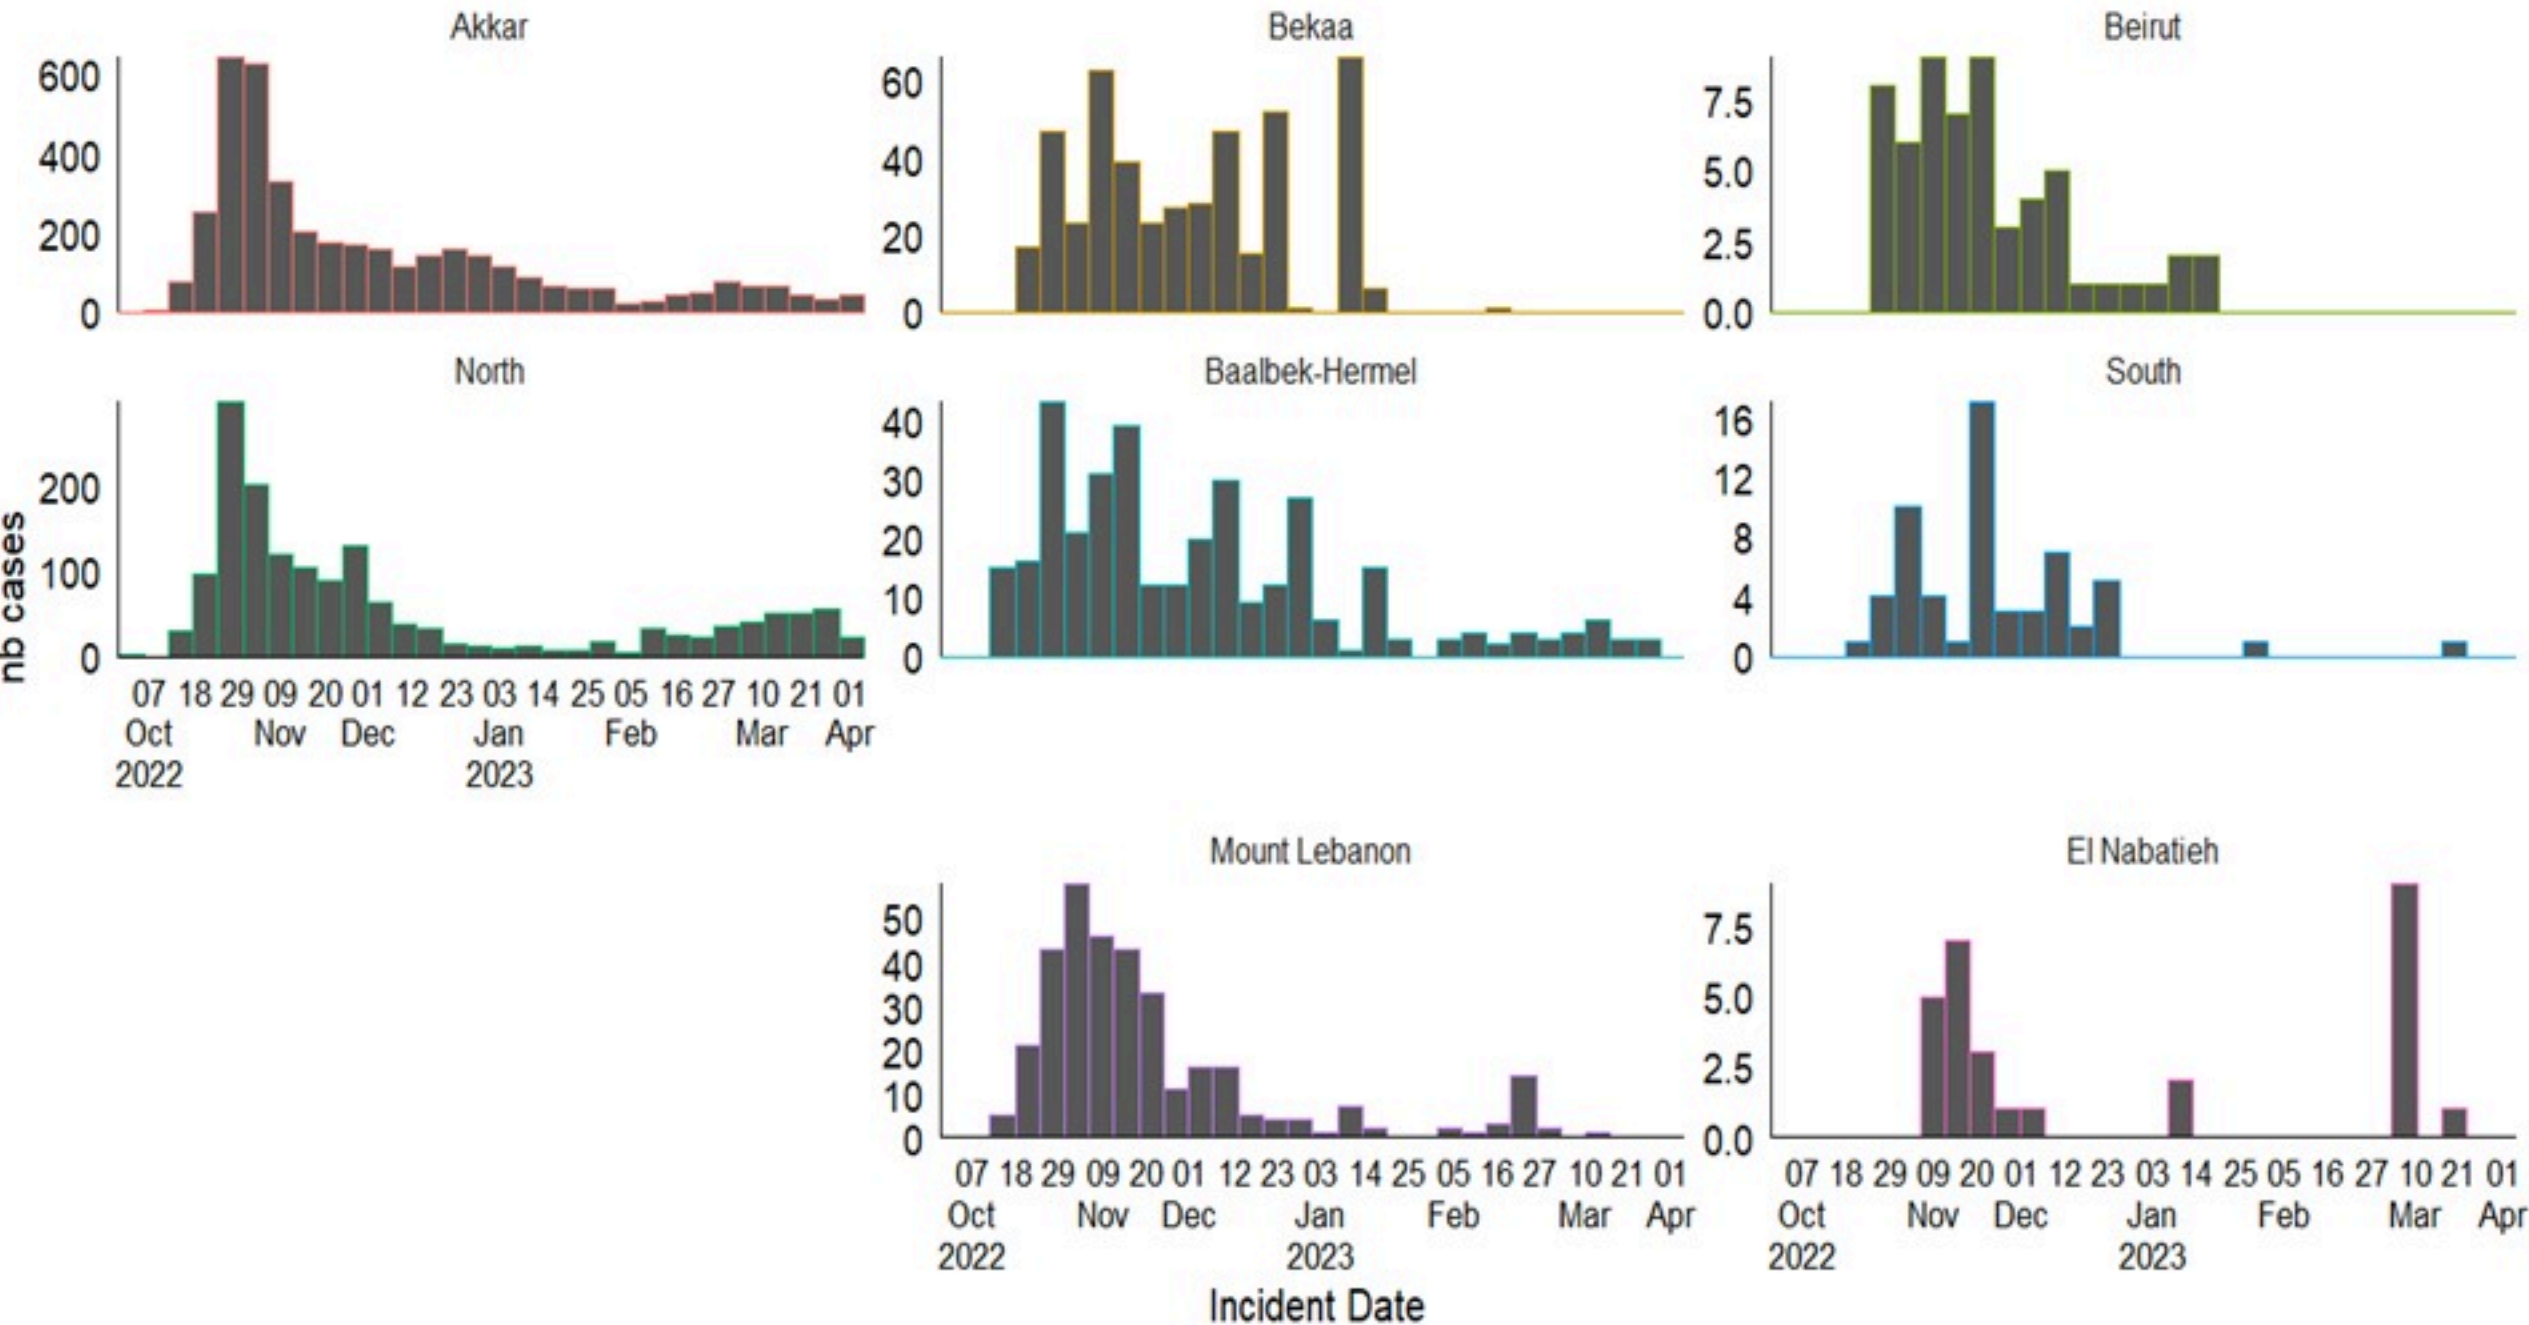

Cholera Surveillance Report

5 Apr 2023

Epicurves by date of reporting by province
(suspected and confirmed)