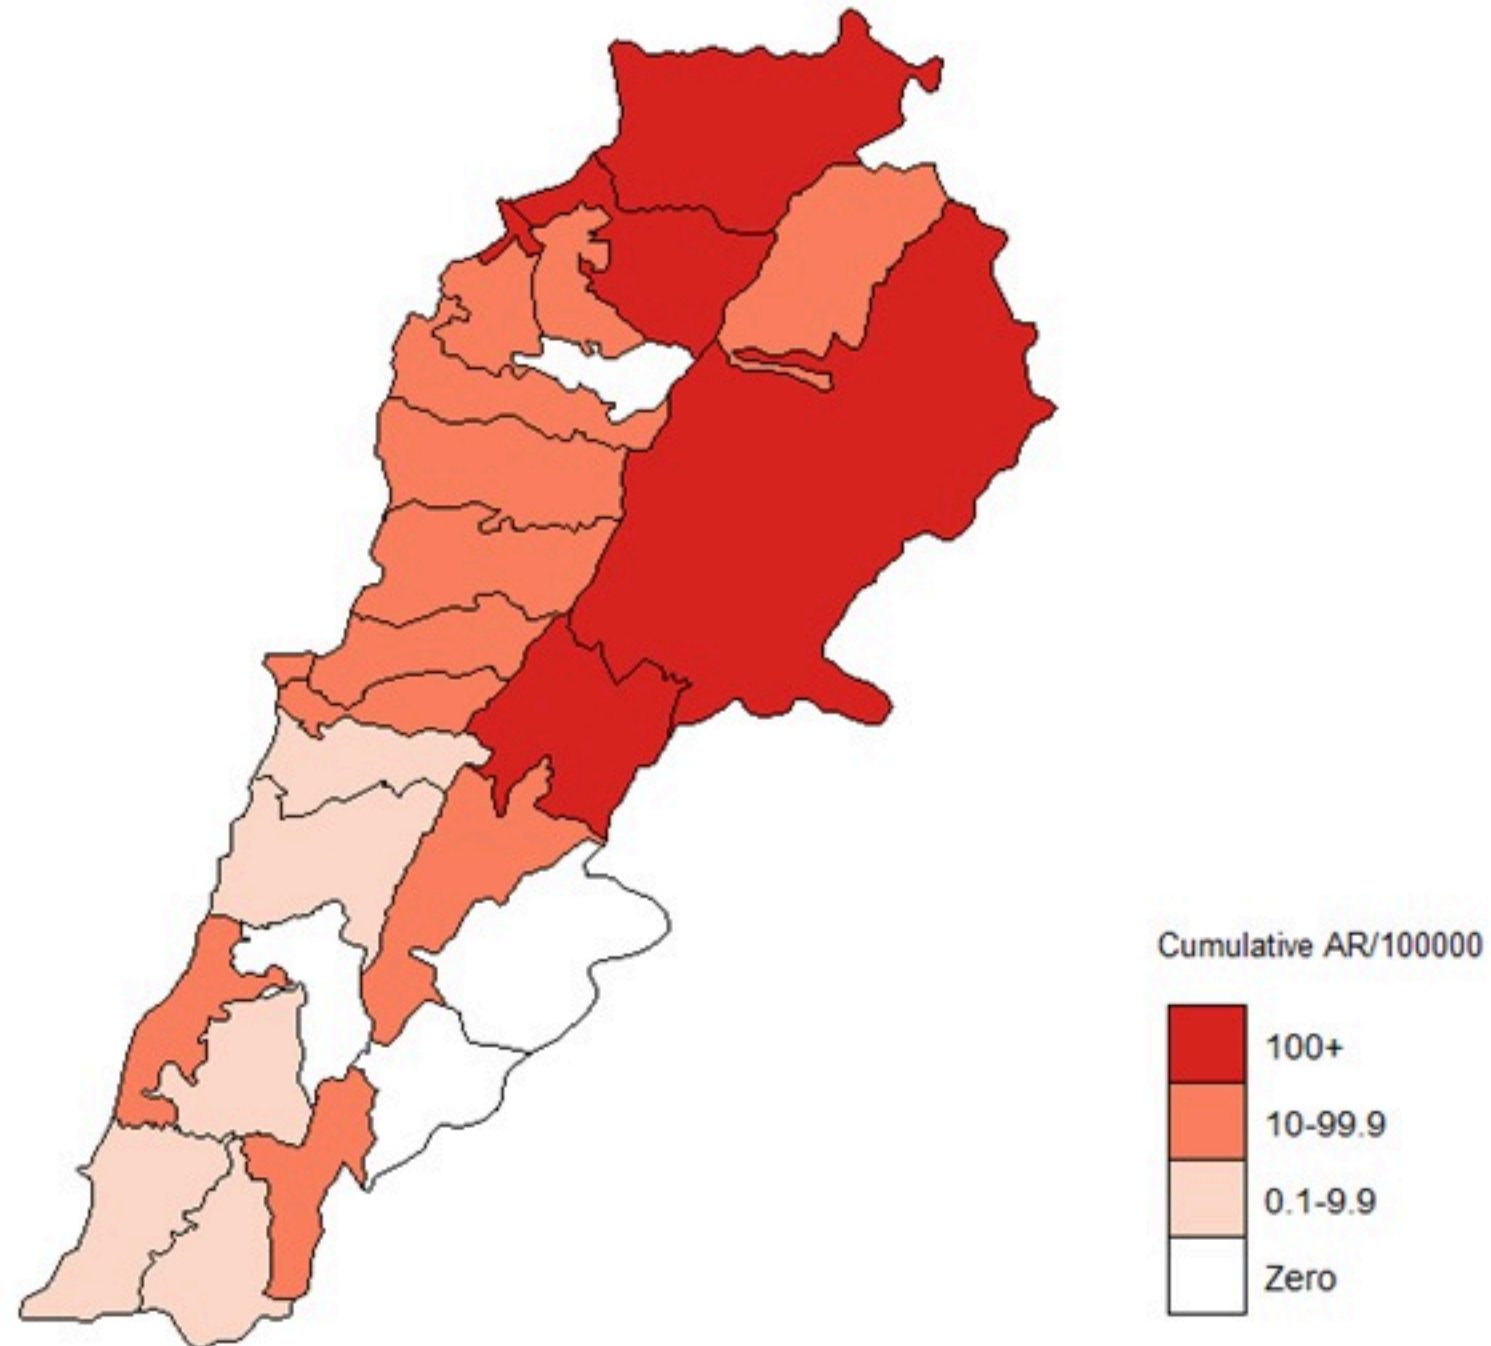

Cholera Surveillance Update

5 Apr 2023

Cumulative Attack Rate per 100,000 (suspected and confirmed)

نسبة الحدوث التراكمية لكل مئة الف نسمة (الحالات المشتبهة والمثبتة)