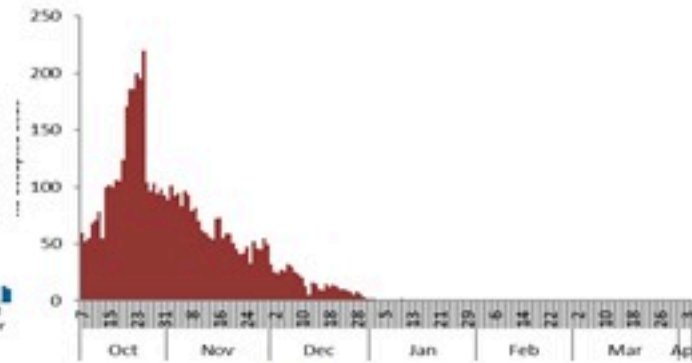

استعمال الاسره الاستشفائية
(للحالات المثبتة والمتبنة)