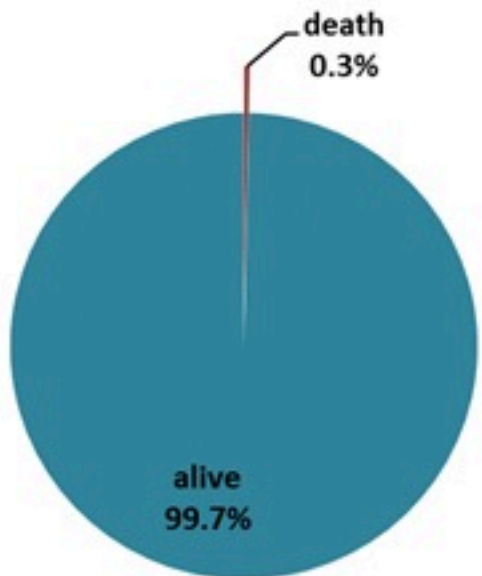

حسب تطور
الحالة
(المشبهة والمتبنة)