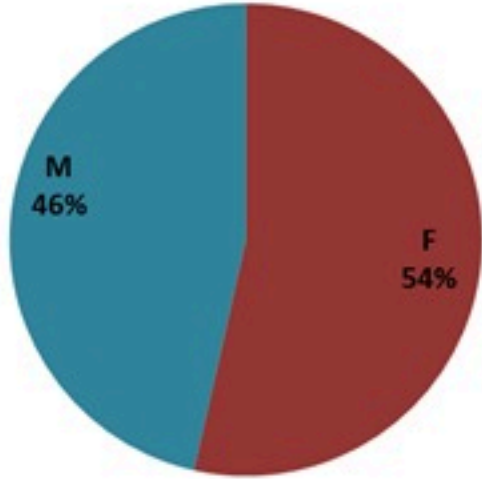

ترصد الكوليرا في لبنان 5 نيسان 2023

الجمهورية اللبنانية
وزارة الصحة العامة
برنامج الترصد الوبائي

الخطوط الساخنة

1760 (الصليب الأحمر)
1787 (وزارة الصحة)

حسب الجنس
(المشبهة والمتبنة)

الوفيات (المتبنة)		الحالات المثبتة		كافة الحالات المشبهة والمتبنة	
التراكمي	الجديدة (آخر 24 ساعة)	التراكمي	الجديدة (آخر 24 ساعة)	التراكمي	الجديدة (آخر 24 ساعة)
23	0	671	0	7246	14