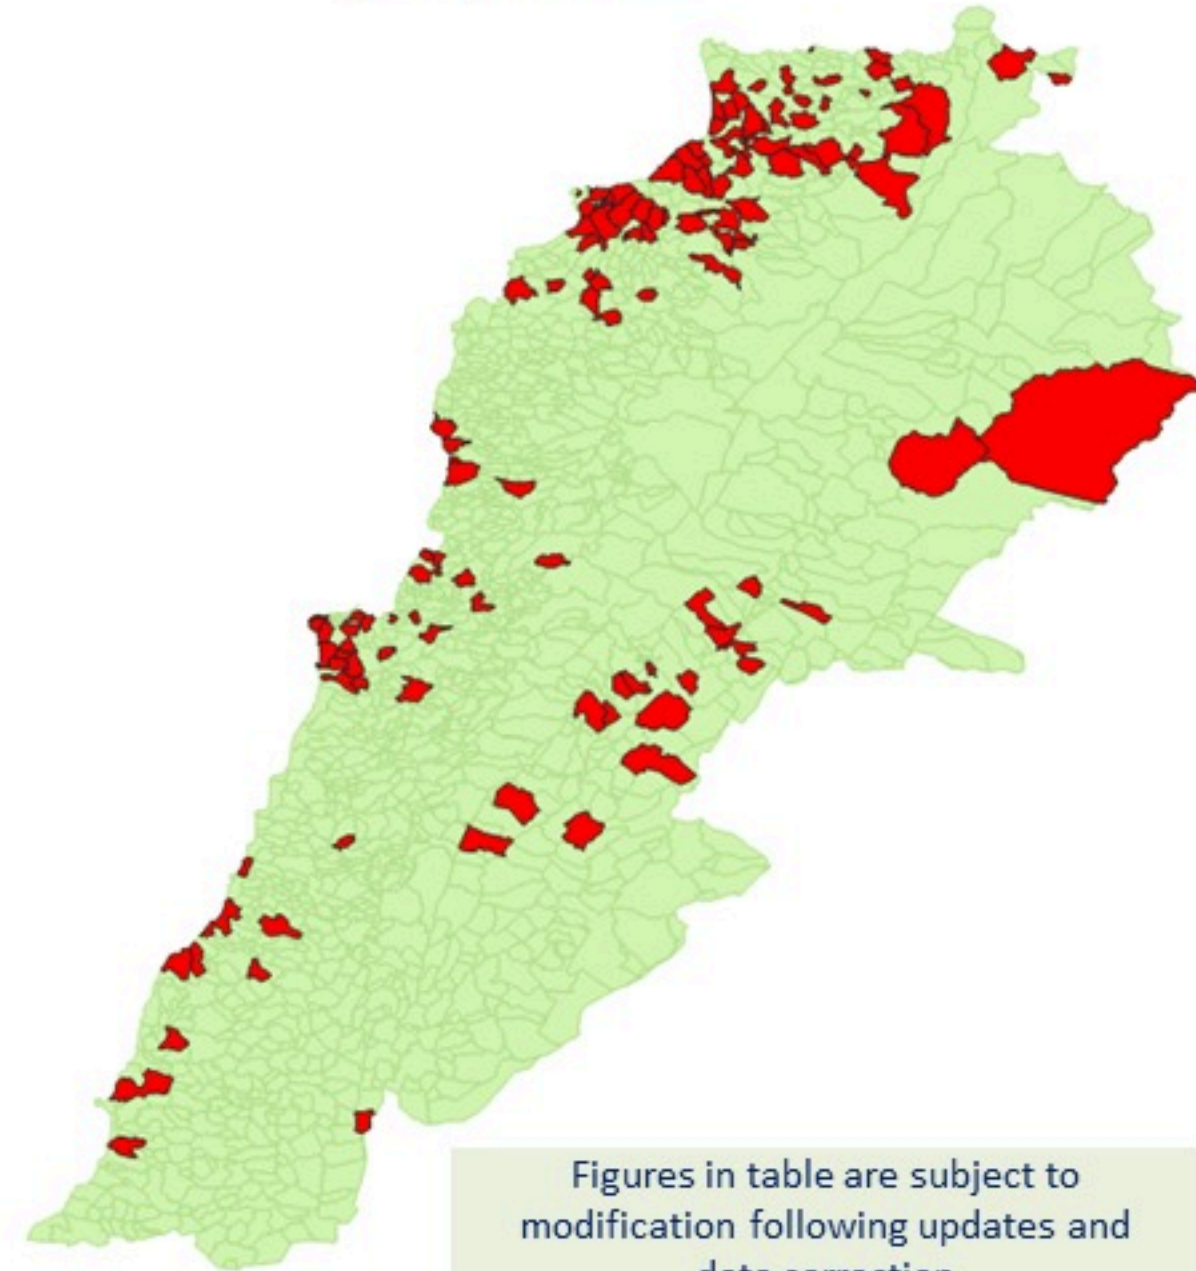

Cholera Surveillance Update

5 Apr 2023

By locality (confirmed)
حسب البلدة (المتتبطة)

Figures in table are subject to modification following updates and data correction

Caza	Locality	cases	Caza	Locality	cases		
Akkar	Akkar Atika	1	Kiswan	Aintouna	1		
	Amayer/Quadi Khaled	1		Ballounh	1		
	Arqa / Marlayet Haddara	2		Bqatouta	7		
	Bebnine / Baddoua	16		Ghair	2		
	Beit Hajj/Koucha/Khreibit Jindi	1		Jounieh Ghadir	4		
	Bergayel	1		Jounieh Sabra	4		
	Bezbina	1		Yahchouch	1		
	Birch	2		Zouk Mosbeh	3		
	Bqerzia	1		Koura	Aaba	1	
	Cheikh Ayache / Chir Hmalrine	1			Aufdiq	1	
	Dahr Qambar /Hokr Qatteh	1	Basa		1		
	Dabadab	1	Bsama		1		
	Dinbou	2	Dahr Ain / Ras Masqua		1		
	Fneydek	1	Rachdibbine		1		
	Halba	1	Kfar Aqa		1		
	Hayssa	1	Aadayssah		1		
	Hocouich	1	Marjoun		Biklaya	1	
	Jdeidat Qaytee	1			Broummata	1	
	Kfar Harra	4		Bsalim	1		
	Kfar Melki	1		Daruna/Borj Hammoud	2		
	Khane Hayat	1		Mansourieh	3		
	Khirbet Char	2		Zalqa	1		
	Kneisset Hnaldar	1		Miniyah Danieh	Aadoua	1	
	Kouachra	1			Assoun	4	
	Koukikhat	2			Ain El Timh	1	
	Machha	2			Bahsa	1	
	Majdala	1	Bakhaoum		4		
	Memneaa	1	Bhanine / Zouk Bhanine		7		
	Mhamarah / Nahr Bared / Abdeh	22	Btamar		6		
	Minlara	1	Douniya		1		
	Mqyatea	1	Kfar Chollane		2		
	Ouadi Jamous	11	Kfar Habou		1		
Qaabrine / Tal Hayat	1	Makubta	2				
Qbalyat	1	Miniyah	Miniyah	18			
Qlayat Akkar	2		Qouatiyeh	1			
Qobet Chamra	17		Qatime	3			
Rahbeh	1		Rihanieh	35			
Ransiyeh / Deir Dalloum	1		Sir Daniyah	5			
Saadine	4		Sidon	Aanqoun	1		
Tell Abbas Charqui	2			Bissariyeh	4		
Tieil	1			Ghazieh	2		
Zouq Haddara	1			Khawayeb	3		
Zouq Hosnieh	1			Saida	1		
Aley	Aley	1		Sawfand	1		
	Hay Selloum/Chouifat	1		Sour	Abbasiyeh	1	
Baabda	Ain Roumanneh	1			Deir Qaroun Ain	4	
	Borj Brajneeh	3		Taybeh	Badawi	16	
	Ghbayroh/Chiyah/Sabra	2			Mina	7	
	Hadath	1	Qobbah	21			
	Haret Hireik	1	Tripoli	Tripoli Bab Raml	1		
	Kfar Chima	1		Tripoli Gardans	2		
Mrejijh	2	Tripoli Haddadine		1			
Baalbeck	Arsal	27		Tripoli Nouri	1		
	Kfar Dabache	2		Tripoli Souayqa / Assaen	3		
	Khodr	2		Tripoli Tabbaneh	21		
	Temnine Faouqa	1	Tripoli Zaitoun	15			
	Temnine Tahta	1	West Beqaa	Kamel Jaruz	1		
Younine	1	Kufaya		1			
Batroun	Chikka	1		Saghbine	1		
	Achrafieh	2		Zahrh	Aali Nahri	2	
Beirut	Ain Miralssch	1			Bar Elias	2	
	Hamra	1			Dalhameh	2	
	Mdaouar / Mar Mikhael	1			Harouch Mandra	1	
	Msaitbeh	1			Hawch Omara	7	
	Chouf	Zaarouriyeh			1	Majdal Anjar	1
Jbeil		Amchit			1	Qob Elias	9
		Ehmej	1		Raait	11	
		Fidar	1		Saadnayd	11	
		Halate	1		Talabaya	2	
	Jbeil	1	Zahrh Madaka	2			
Mastita	1	Zghorta	Aalma	1			
Koura	Andeh		1	Kfar Ouzous	2		
	Kfar Ouzous		2	Majdalya Zghorta	7		
	Majdalya Zghorta		7	Miriata / Fozur	3		
	Miriata / Fozur		3	Sabud	1		
	Sabud		1	Zghorta	5		
	Zghorta	5