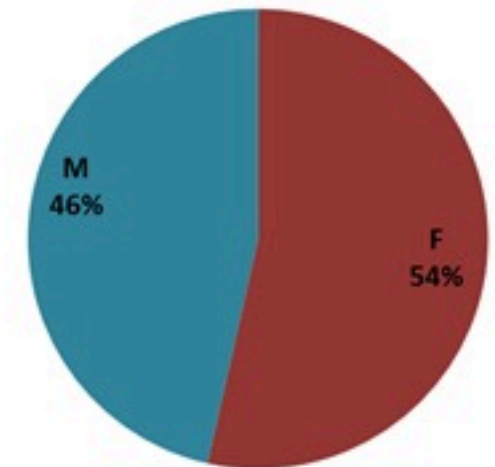

حسب الاستشفاء
(المشبهة والمتبنة)

استعمال الاسرة الاستشفائية
(للحالات المتبنة والمتبنة)

حسب تطور
الحالة
(المشبهة والمتبنة)

حسب الفئة العمرية
(للحالات المشبهة والمتبنة)

حسب البلدة
(للحالات المتبنة)

Cholera Surveillance Report

5 Mar 2023

Call Centers
 1760 (Red Cross)
 1787 (MOPH)

All cases (suspected and confirmed)		Confirmed Cases		Deaths (confirmed)	
New (past 24 h)	Cumulative	New (past 24 h)	Cumulative	New	Cumulative
1	6745	0	671	0	23

By Sex
(suspected and confirmed)

Occupied hospital beds
(suspected and confirmed)

By date of report
(suspected and confirmed)

By Hospital Admission
(suspected and confirmed)

By locality (confirmed cases)

By age group
(suspected and confirmed cases)