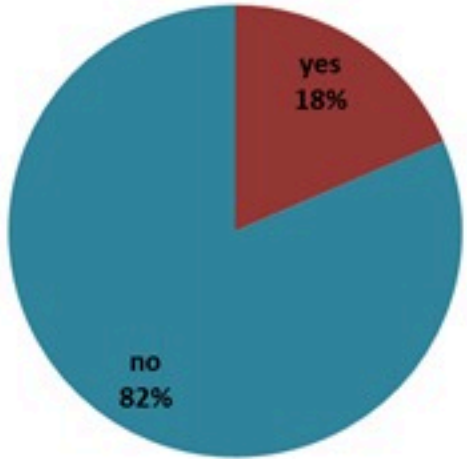

ترصد الكوليرا في لبنان 5 اذار 2023

الجمهورية اللبنانية
وزارة الصحة العامة
برنامج الترصد الوبائي

الخطوط الساخنة

1760 (الصليب الأحمر)
1787 (وزارة الصحة)

حسب الجنس
(المشبهة والمتبنة)

الوفيات (المتبنة)		الحالات المتبنة		كافة الحالات المشبهة والمتبنة	
التراكمي	الجديدة (آخر 24 ساعة)	التراكمي	الجديدة (آخر 24 ساعة)	التراكمي	الجديدة (آخر 24 ساعة)
23	0	671	0	6745	1