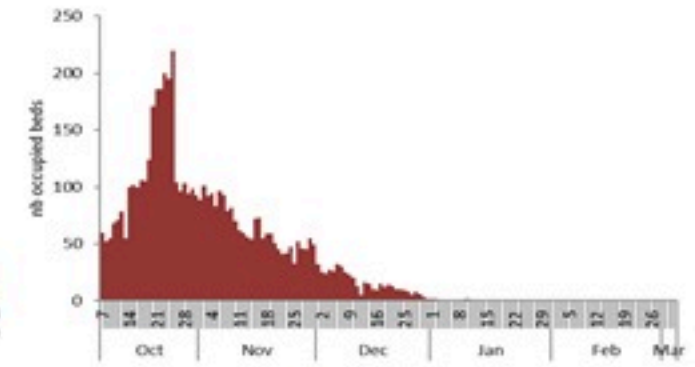

استعمال الاسرة الاستشفائية
(للحالات المتبنة والمتبنة)

حسب تطور
الحالة
(المشبهة والمتبنة)