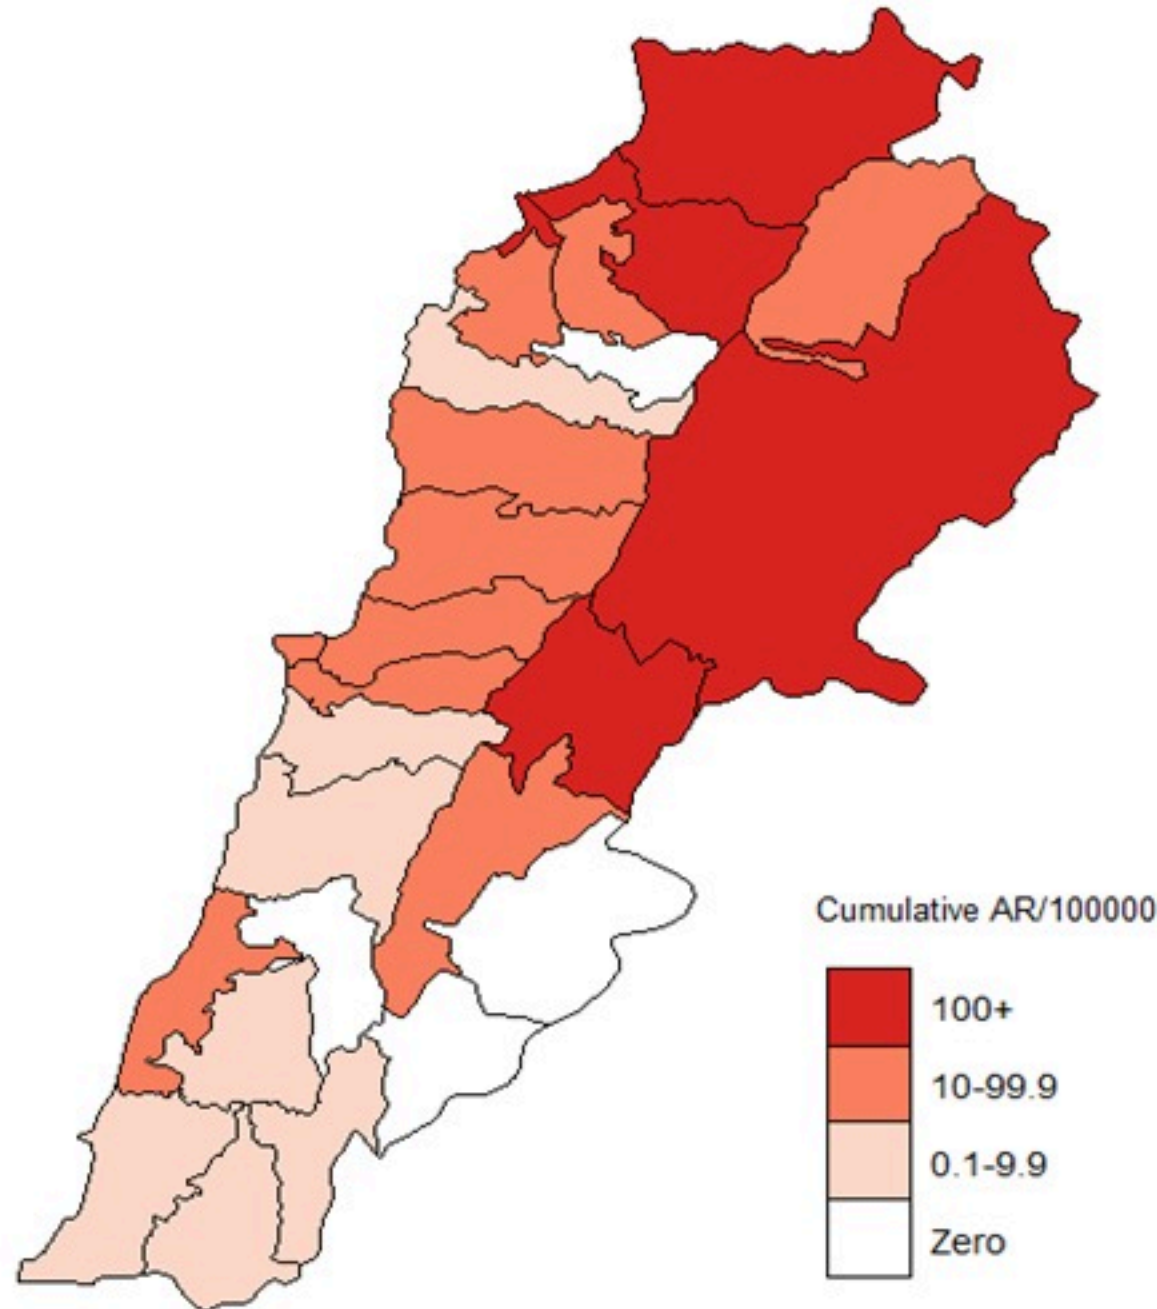

Cholera Surveillance Update

5 Mar 2023

Cumulative Attack Rate per 100,000 (suspected and confirmed)

نسبة الحدوث التراكمية لكل مئة الف نسمة (الحالات المشتبهه والمثبتة)