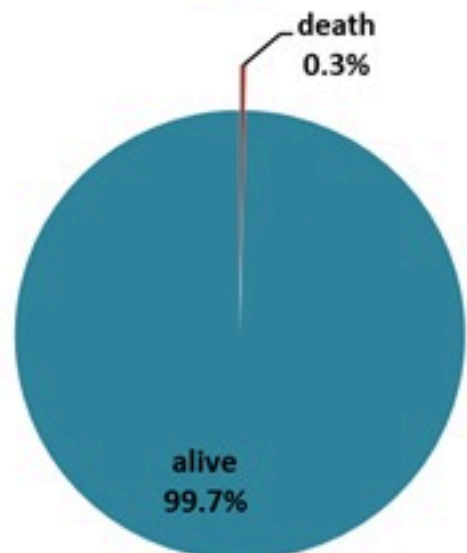

حسب تطور
الحالة
(المشبهة والمتبنة)