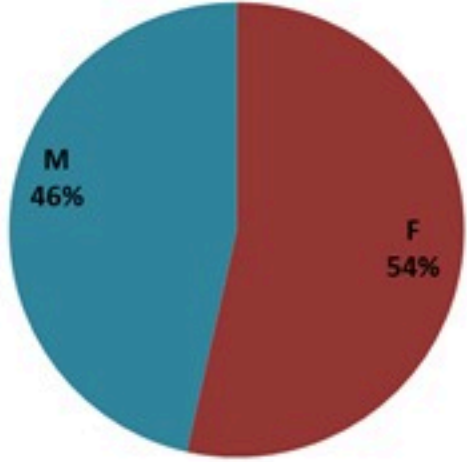

ترصد الكوليرا في لبنان 5 اذار 2023

الجمهورية اللبنانية
وزارة الصحة العامة
برنامج الترصد الوبائي

الخطوط الساخنة

1760 (الصليب الأحمر)
1787 (وزارة الصحة)

حسب الجنس
(المشبهة والمتبنة)

الوفيات (المتبنة)		الحالات المتبنة		كافة الحالات المشبهة والمتبنة	
التراكمي	الجديدة (آخر 24 ساعة)	التراكمي	الجديدة (آخر 24 ساعة)	التراكمي	الجديدة (آخر 24 ساعة)
23	0	671	0	6745	1