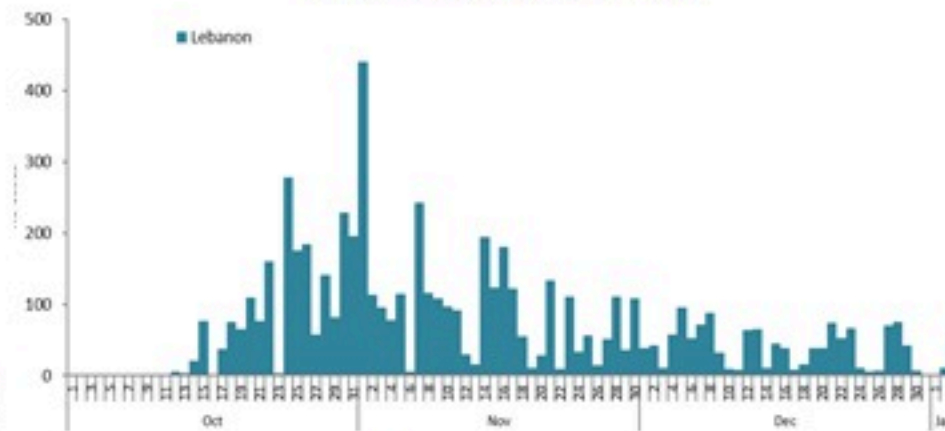

حسب تطور
الحالة
(المشبهة والمتبنة)

الوفيات (المتبنة)		الحالات المثبتة		كافة الحالات المشبهة والمتبنة	
التراكمي	الجديدة (آخر 24 ساعة)	التراكمي	الجديدة (آخر 24 ساعة)	التراكمي	الجديدة (آخر 24 ساعة)
23	0	670	0	5871	50

Cholera Surveillance Report

4 Jan 2023

Call Centers
 1760 (Red Cross)
 1787 (MOPH)

All cases (suspected and confirmed)		Confirmed Cases		Deaths (confirmed)	
New (past 24 h)	Cumulative	New (past 24 h)	Cumulative	New	Cumulative
50	5871	0	670	0	23

By Sex
(suspected and confirmed)

Occupied hospital beds
(suspected and confirmed)

By date of report
(suspected and confirmed)

By Hospital Admission
(suspected and confirmed)

By locality (confirmed cases)

By age group
(suspected and confirmed cases)