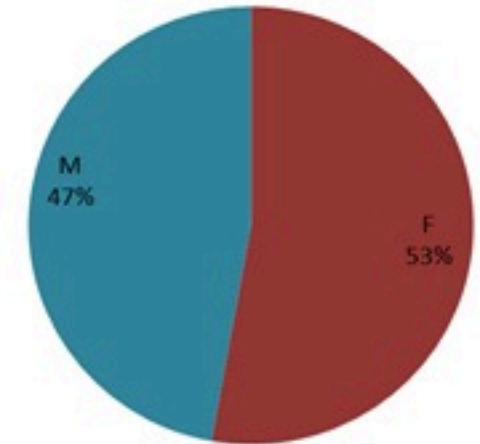

حسب تطور
الحالة
(المشبهة والمتبنة)

الوفيات (المتبنة)		الحالات المثبتة		كافة الحالات المشبهة والمتبنة	
التراكمي	الجديدة (آخر 24 ساعة)	التراكمي	الجديدة (آخر 24 ساعة)	التراكمي	الجديدة (آخر 24 ساعة)
23	0	670	0	5871	50

By Sex
(suspected and confirmed)

Occupied hospital beds
(suspected and confirmed)

By date of report
(suspected and confirmed)

By Hospital Admission
(suspected and confirmed)

By locality (confirmed cases)

By age group
(suspected and confirmed cases)