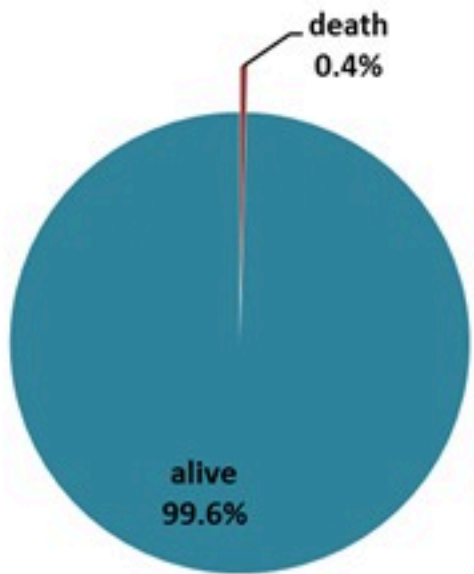

ترصد الكوليرا في لبنان 4 كانون الثاني 2023

الجمهورية اللبنانية
وزارة الصحة العامة
برنامج الترصد الوبائي

الخطوط الساخنة

1760 (الصليب الأحمر)
1787 (وزارة الصحة)

حسب الجنس
(المشبهة والمتبنة)

حسب الاستشفاء
(المشبهة والمتبنة)

حسب تطور
الحالة
(المشبهة والمتبنة)

الوفيات (المتبنة)		الحالات المثبتة		كافة الحالات المشبهة والمتبنة	
التراكمي	الجديدة (آخر 24 ساعة)	التراكمي	الجديدة (آخر 24 ساعة)	التراكمي	الجديدة (آخر 24 ساعة)
23	0	670	0	5871	50