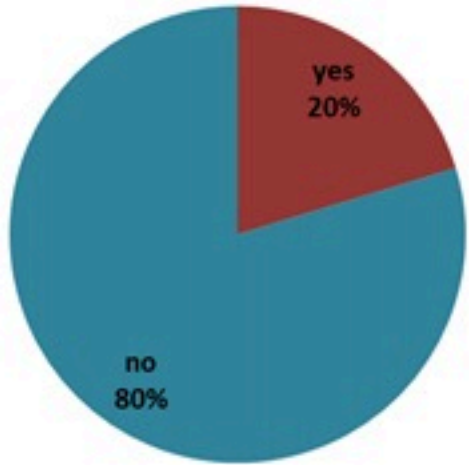

ترصد الكوليرا في لبنان 4 كانون الثاني 2023

الجمهورية اللبنانية
وزارة الصحة العامة
برنامج الترصد الوبائي

الخطوط الساخنة

1760 (الصليب الأحمر)
1787 (وزارة الصحة)

حسب الجنس
(المشبهة والمتبنة)

حسب الاستشفاء
(المشبهة والمتبنة)