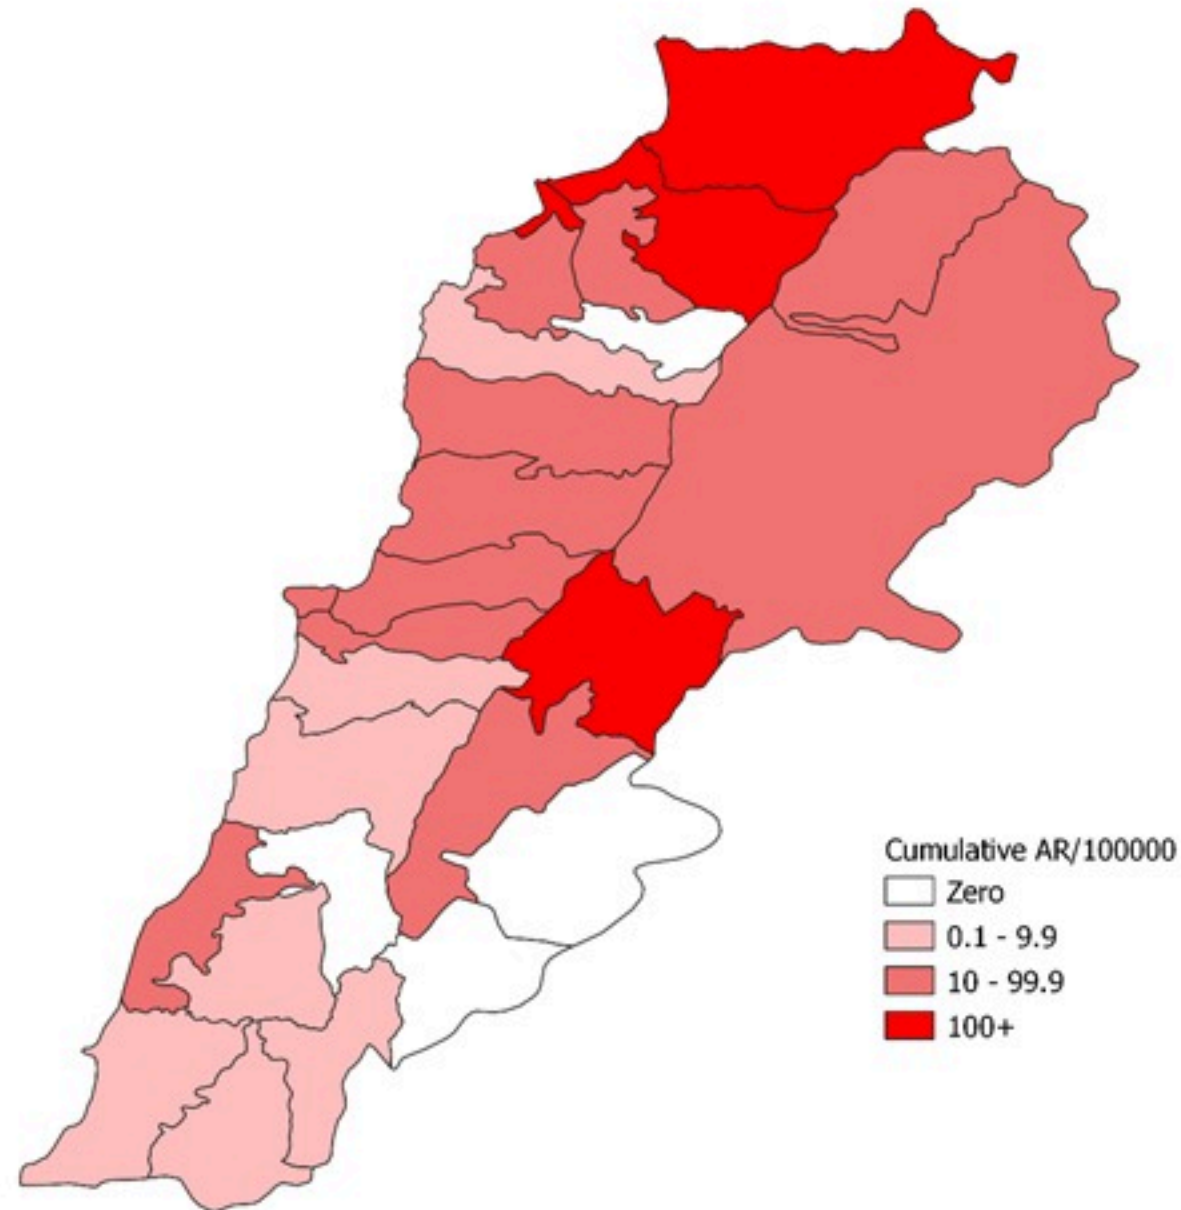

Cholera Surveillance Update

4 Jan 2023

4

Cumulative Attack Rate per 100,000 (suspected and confirmed)

نسبة الحدوث التراكمية لكل مئة ألف نسمة (الحالات المشتبهية والمثبتة)