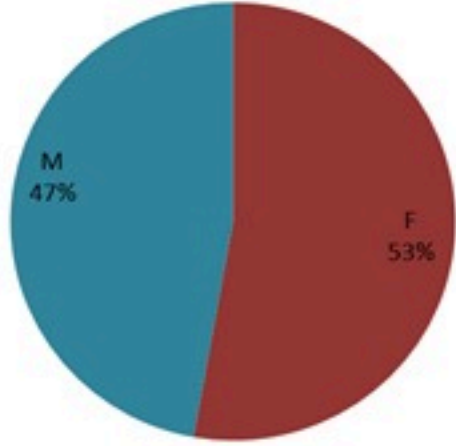

ترصد الكوليرا في لبنان 4 كانون الثاني 2023

الجمهورية اللبنانية
وزارة الصحة العامة
برنامج الترصد الوبائي

الخطوط الساخنة

1760 (الصليب الأحمر)
1787 (وزارة الصحة)

حسب الجنس
(المشبهة والمتبنة)

حسب الاستشفاء
(المشبهة والمتبنة)

حسب تطور
الحالة
(المشبهة والمتبنة)

الوفيات (المتبنة)		الحالات المثبتة		كافة الحالات المشبهة والمتبنة	
التراكمي	الجديدة (آخر 24 ساعة)	التراكمي	الجديدة (آخر 24 ساعة)	التراكمي	الجديدة (آخر 24 ساعة)
23	0	670	0	5871	50