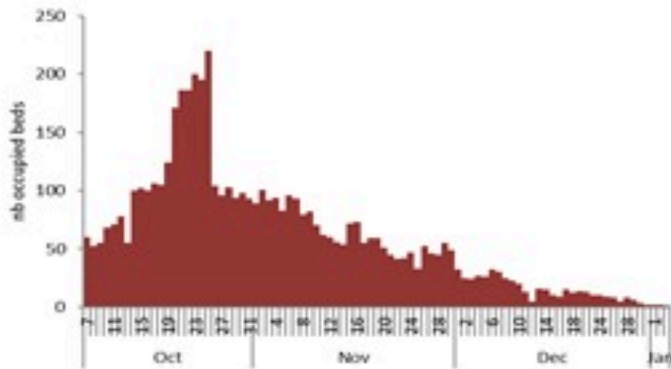

حسب تطور
الحالة
(المشبهة والمتبنة)

الوفيات (المتبنة)		الحالات المثبتة		كافة الحالات المشبهة والمتبنة	
التراكمي	الجديدة (آخر 24 ساعة)	التراكمي	الجديدة (آخر 24 ساعة)	التراكمي	الجديدة (آخر 24 ساعة)
23	0	670	0	5871	50

Cholera Surveillance Report

4 Jan 2023

Call Centers
 1760 (Red Cross)
 1787 (MOPH)

All cases (suspected and confirmed)		Confirmed Cases		Deaths (confirmed)	
New (past 24 h)	Cumulative	New (past 24 h)	Cumulative	New	Cumulative
50	5871	0	670	0	23

By Sex
(suspected and confirmed)

Occupied hospital beds
(suspected and confirmed)

By date of report
(suspected and confirmed)

By Hospital Admission
(suspected and confirmed)

By locality (confirmed cases)

By age group
(suspected and confirmed cases)