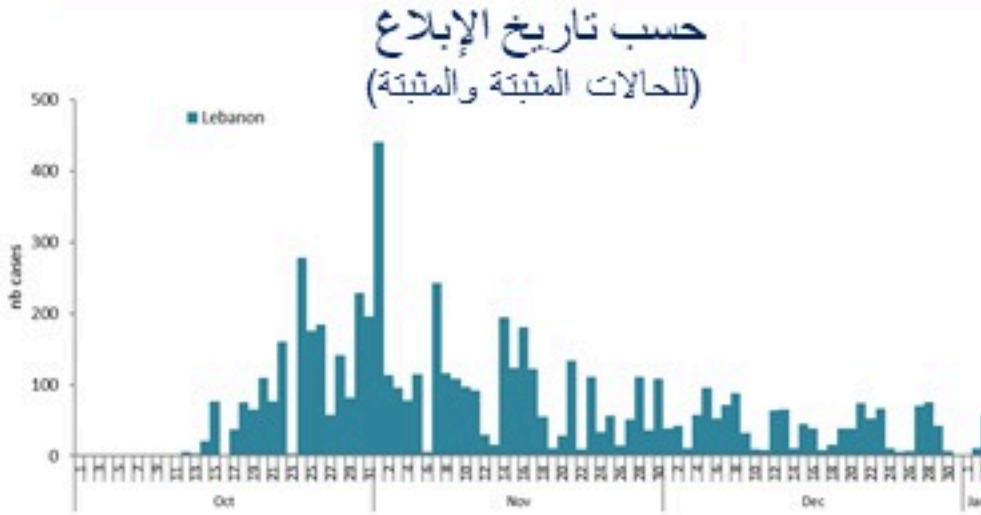

ترصد الكوليرا في لبنان 4 كانون الثاني 2023

الجمهورية اللبنانية
وزارة الصحة العامة
برنامج الترصد الوبائي

الخطوط الساخنة

1760 (الصليب الأحمر)
1787 (وزارة الصحة)

حسب الجنس
(المشبهة والمتبنة)

حسب الاستشفاء
(المشبهة والمتبنة)

حسب تطور
الحالة
(المشبهة والمتبنة)

الوفيات (المتبنة)		الحالات المثبتة		كافة الحالات المشبهة والمتبنة	
التراكمي	الجديدة (آخر 24 ساعة)	التراكمي	الجديدة (آخر 24 ساعة)	التراكمي	الجديدة (آخر 24 ساعة)
23	0	670	0	5871	50

Cholera Surveillance Report

4 Jan 2023

Call Centers
 1760 (Red Cross)
 1787 (MOPH)

All cases (suspected and confirmed)		Confirmed Cases		Deaths (confirmed)	
New (past 24 h)	Cumulative	New (past 24 h)	Cumulative	New	Cumulative
50	5871	0	670	0	23