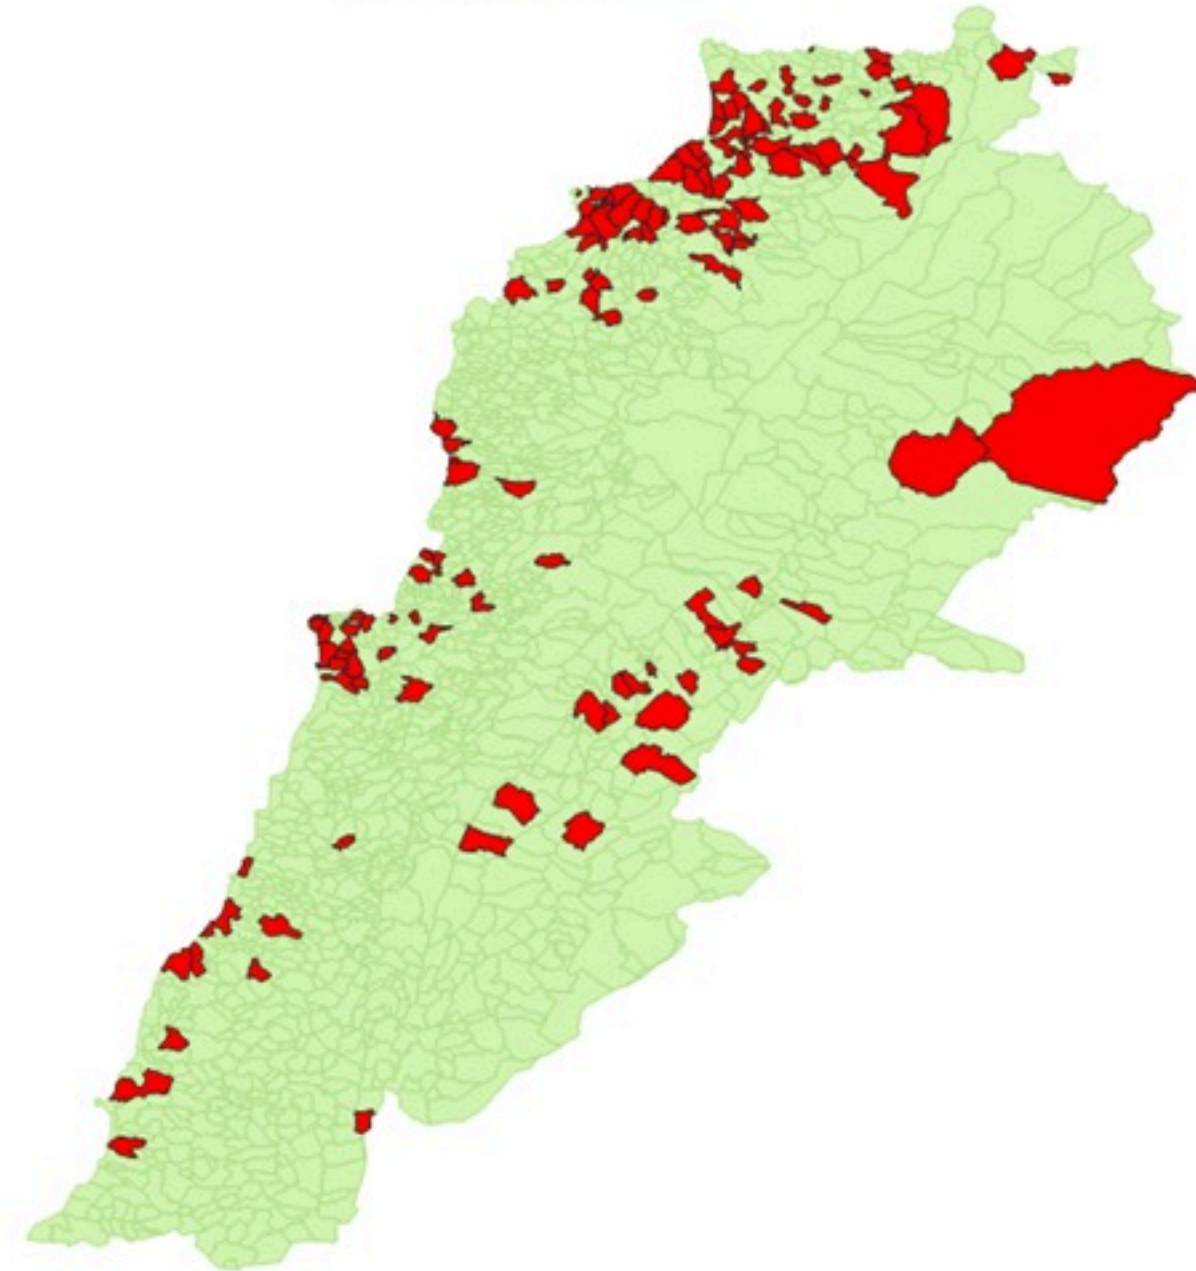

Cholera Surveillance Update 28 Dec 2022

By locality (confirmed)
حسب البلدة (المتبئة)

Figures in table are subject to modification following updates and data correction

Caza	Locality	cases	Caza	Locality	cases	
Akkar	Akkar Atika	1	Kiswan	Aintouna	1	
	Amayer/Quadi Khaled	1		Balfounh	1	
	Arqa / Marlayet Haddara	2		Bqawtuta	7	
	Bebnine / Baddoua	160		Ghair	2	
	Beit Hajj/Koucha/Khreibit Jindi	1		Jounieh Ghadir	4	
	Bergayel	1		Jounieh Sabra	4	
	Bezbina	1		Yahchouch	1	
	Birch	2		Zouk Mosbeh	3	
	Bqerzia	1		Kouna	Aaba	1
	Cheikh Ayache / Chir Hmairine	1			Aufdiq	1
	Dahr Qambar /Hokr Qatteh	1			Basa	1
	Dabadab	1	Bsama		1	
	Dinbou	2	Dahr Ain / Ras Masqua		1	
	Fneydek	2	Rachdibbine		1	
	Halba	1	Kfar Aqa		1	
	Hayssa	1	Aadayssah		1	
	Hocouich	1	Marjoun		Biklaya	1
	Jdeidat Qaytee	1			Broummata	1
	Kfar Harra	4		Bsalim	1	
	Kfar Melki	1		Daruna/Borj Hammoud	2	
	Khane Hayat	1		Mansourieh	3	
	Khirbet Char	2		Zalqa	1	
	Kneisset Hnaldar	1		Minieh Danieh	Aadoua	1
	Kouachra	1	Assoun		4	
	Koukikhat	2	Ain El Timh		1	
	Machha	2	Bahsa		1	
	Majdala	1	Bakhaoum		4	
	Memneaa	1	Bhanine / Zouk Bhanine		7	
	Mhamarah / Nahr Bared / Abdeh	22	Btamar		6	
	Minlara	1	Douniya		1	
	Mqyatea	1	Kfar Chollane		2	
	Ouadi Jamous	11	Kfar Habou		1	
Qaabrine / Tal Hayat	1	Makabta	2			
Qbalyat	1	Minieh	18			
Qlayat Akkar	2	Qouatiyeh	1			
Qobet Chamra	17	Qatime	3			
Rahbeh	1	Rihanieh	35			
Ransiyeh / Deir Dalloum	1	Sir Dannieh	5			
Saadine	4	Saïda	Aanqoun		1	
Tell Abbas Charqui	2		Bissariyeh		4	
Tieil	1		Ghazieh	2		
Zouq Haddara	1		Khawayeb	3		
Zouq Hosnieh	1		Saïda	1		
			Sawfand	1		
Aley	Aley	1	Sour	Abbasiyeh	1	
	Hay Selloum/Chouifat	1		Deir Qaroun Ain	4	
Baalbek	Ain Roummaneh	1		Badawi	16	
	Borj Brajneh	3		Mina	7	
	Ghbayroh/Chiyah/Sabra	2		Qobbah	21	
	Hadath	1		Tripoli Bab Raml	1	
	Haret Hireik	1		Tripoli Gardans	2	
	Kfar Chima	1		Tripoli Haddadine	1	
	Mrejijh	2		Tripoli Nouri	1	
Batroun	Arsal	27	Tripoli	Tripoli Souayqa / Assaïn	3	
	Kfar Dabache	2		Tripoli Tabbaneh	21	
	Khodr	2		Tripoli Zaitoun	15	
	Temnine Faouqa	1		West Beqaa	Kamel Jaruz	1
	Temnine Tahta	1			Kufaya	1
Younine	1	Saghbine	1			
Beirut	Chikka	1	Zahleh		Aali Nahri	2
	Achrafieh	2			Bar Elias	2
	Ain Miralssch	1		Dalhamieh	2	
	Hamra	1		Harouch Mandra	1	
	Mdsour / Mar Mikhael	1		Hawch Omara	7	
Chouf	Msalbeh	1	Zghorta	Majdal Anjar	1	
	Zaarouriyeh	1		Qob Elias	9	
	Jbeil	Amchit		1	Raait	11
		Ehmej		1	Saadinayd	11
		Fidar		1	Talabaya	2
Halate		1	Zahleh Madaka	2		
Jbeil		1	Zghorta	Aalma	1	
Mastita	2	Andeh		1		
		Kfar Dhaqous		2		
		Majdalya Zghorta		7		
		Miriata / Fozur		3		
		Sabwad	1			
		Zghorta	5			