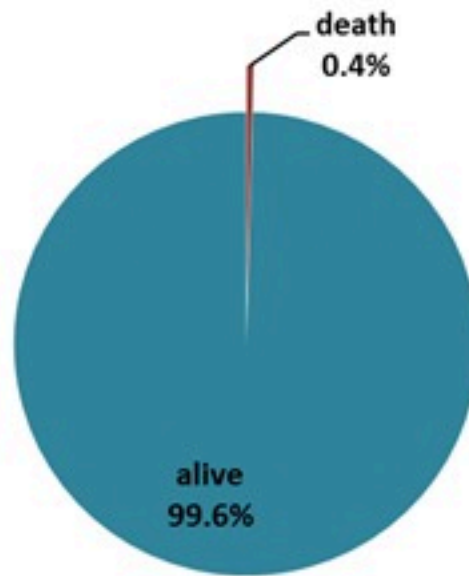

ترصد الكوليرا في لبنان 28 كانون الاول 2022

الجمهورية اللبنانية
وزارة الصحة العامة
برنامج الترصد الوبائي

الخطوط الساخنة

1760 (الصليب الأحمر)
1787 (وزارة الصحة)

حسب الجنس
(المشبهة والمتبنة)

الوفيات (المتبنة)		الحالات المثبتة		كافة الحالات المشبهة والمتبنة	
التراكمي	الجديدة (آخر 24 ساعة)	التراكمي	الجديدة (آخر 24 ساعة)	التراكمي	الجديدة (آخر 24 ساعة)
23	0	669	1	5698	70

حسب الاستشفاء
(المشبهة والمتبنة)

حسب تطور
الحالة
(المشبهة والمتبنة)

Cholera Surveillance Report

28 Dec 2022

Call Centers
 1760 (Red Cross)
 1787 (MOPH)

All cases (suspected and confirmed)		Confirmed Cases		Deaths (confirmed)	
New (past 24 h)	Cumulative	New (past 24 h)	Cumulative	New	Cumulative
70	5698	1	669	0	23

By Sex
(suspected and confirmed)

Occupied hospital beds
(suspected and confirmed)

By date of report
(suspected and confirmed)

By Hospital Admission
(suspected and confirmed)

By locality (confirmed cases)

By age group
(suspected and confirmed cases)