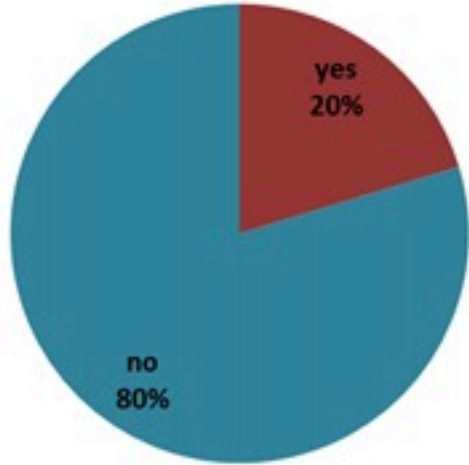

ترصد الكوليرا في لبنان 28 كانون الاول 2022

الجمهورية اللبنانية
وزارة الصحة العامة
برنامج الترصد الوبائي

الخطوط الساخنة

1760 (الصليب الأحمر)
1787 (وزارة الصحة)

حسب الجنس
(المشبهة والمتبنة)

الوفيات (المتبنة)		الحالات المثبتة		كافة الحالات المشبهة والمتبنة	
التراكمي	الجديدة (آخر 24 ساعة)	التراكمي	الجديدة (آخر 24 ساعة)	التراكمي	الجديدة (آخر 24 ساعة)
23	0	669	1	5698	70