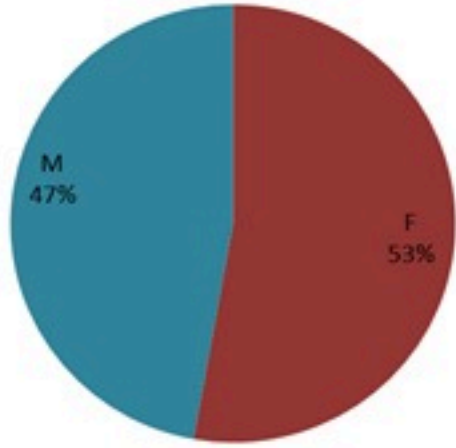

ترصد الكوليرا في لبنان 28 كانون الاول 2022

الجمهورية اللبنانية
وزارة الصحة العامة
برنامج الترصد الوبائي

الخطوط الساخنة

1760 (الصليب الأحمر)
1787 (وزارة الصحة)

حسب الجنس
(المشبهة والمتبنة)

الوفيات (المتبنة)		الحالات المثبتة		كافة الحالات المشبهة والمتبنة	
التراكمي	الجديدة (آخر 24 ساعة)	التراكمي	الجديدة (آخر 24 ساعة)	التراكمي	الجديدة (آخر 24 ساعة)
23	0	669	1	5698	70

By Sex
(suspected and confirmed)

Occupied hospital beds
(suspected and confirmed)

By date of report
(suspected and confirmed)

By Hospital Admission
(suspected and confirmed)

By locality (confirmed cases)

By age group
(suspected and confirmed cases)