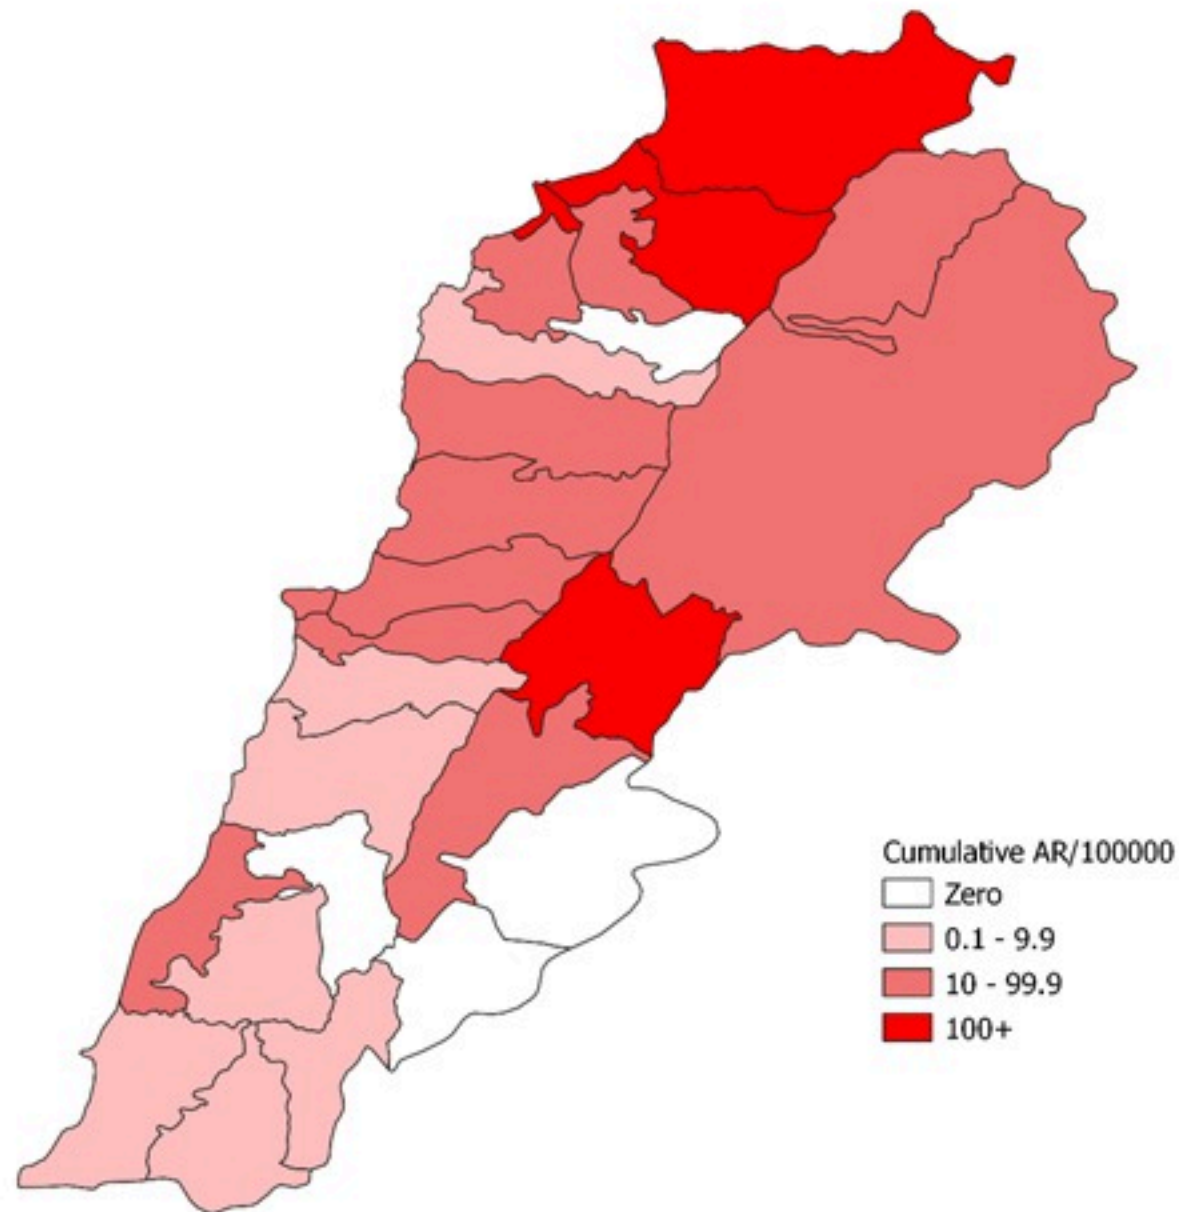

Cholera Surveillance Update

28 Dec 2022

Cumulative Attack Rate per 100,000 (suspected and confirmed)
نسبة الحدوث التراكمية لكل مئة ألف نسمة (الحالات المشتبهية والمثبتة)