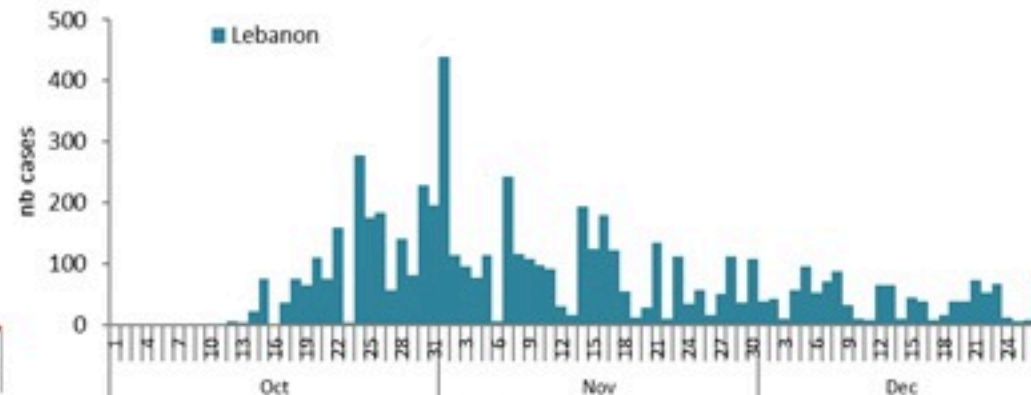

ترصد الكوليرا في لبنان 28 كانون الاول 2022

الجمهورية اللبنانية
وزارة الصحة العامة
برنامج الترصد الوبائي

الخطوط الساخنة

1760 (الصليب الأحمر)
1787 (وزارة الصحة)

حسب الجنس
(المشبهة والمتبنة)

الوفيات (المتبنة)		الحالات المثبتة		كافة الحالات المشبهة والمتبنة	
التراكمي	الجديدة (آخر 24 ساعة)	التراكمي	الجديدة (آخر 24 ساعة)	التراكمي	الجديدة (آخر 24 ساعة)
23	0	669	1	5698	70

حسب الاستشفاء
(المشبهة والمتبنة)

حسب تطور
الحالة
(المشبهة والمتبنة)

Cholera Surveillance Report

28 Dec 2022

Call Centers
 1760 (Red Cross)
 1787 (MOPH)

All cases (suspected and confirmed)		Confirmed Cases		Deaths (confirmed)	
New (past 24 h)	Cumulative	New (past 24 h)	Cumulative	New	Cumulative
70	5698	1	669	0	23

By Sex
(suspected and confirmed)

Occupied hospital beds
(suspected and confirmed)

By date of report
(suspected and confirmed)

By Hospital Admission
(suspected and confirmed)

By locality (confirmed cases)

By age group
(suspected and confirmed cases)