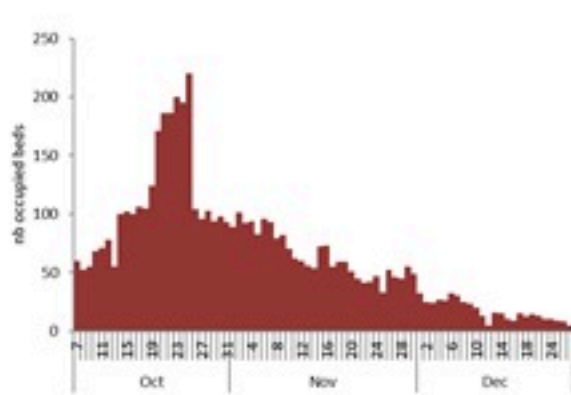

ترصد الكوليرا في لبنان 28 كانون الاول 2022

الجمهورية اللبنانية
وزارة الصحة العامة
برنامج الترصد الوبائي

الخطوط الساخنة

1760 (الصليب الأحمر)
1787 (وزارة الصحة)

حسب الجنس
(المشبهة والمتبنة)

الوفيات (المتبنة)		الحالات المثبتة		كافة الحالات المشبهة والمتبنة	
التراكمي	الجديدة (آخر 24 ساعة)	التراكمي	الجديدة (آخر 24 ساعة)	التراكمي	الجديدة (آخر 24 ساعة)
23	0	669	1	5698	70

حسب الاستشفاء
(المشبهة والمتبنة)

حسب تطور
الحالة
(المشبهة والمتبنة)

Cholera Surveillance Report

28 Dec 2022

Call Centers
 1760 (Red Cross)
 1787 (MOPH)

All cases (suspected and confirmed)		Confirmed Cases		Deaths (confirmed)	
New (past 24 h)	Cumulative	New (past 24 h)	Cumulative	New	Cumulative
70	5698	1	669	0	23

By Sex
(suspected and confirmed)

Occupied hospital beds
(suspected and confirmed)

By date of report
(suspected and confirmed)

By Hospital Admission
(suspected and confirmed)

By locality (confirmed cases)

By age group
(suspected and confirmed cases)