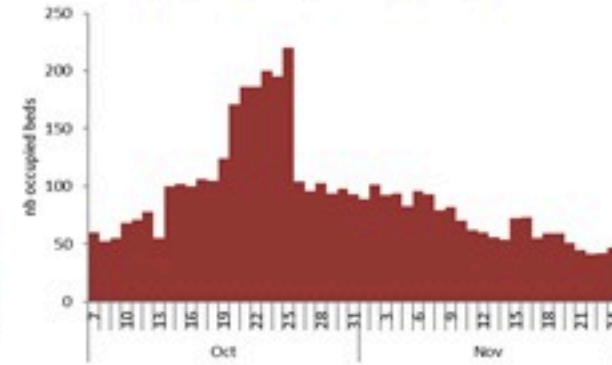

استعمال الاسرة الاستشفائية (للحالات المثبتة والمتبنة)