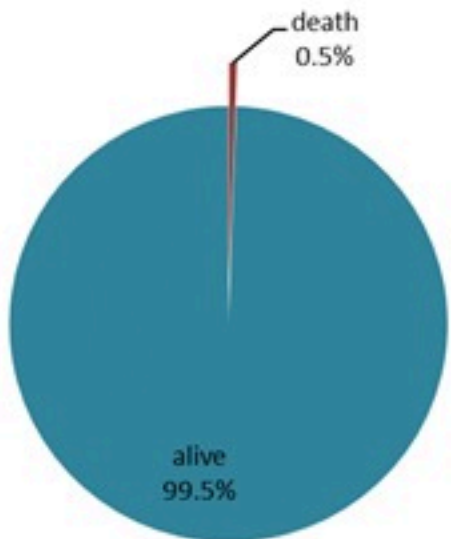

الخطوط الساخنة

1760 (الصليب الأحمر)
1787 (وزارة الصحة)

ترصد الكوليرا في لبنان 25 تشرين الثاني 2022

الجمهورية اللبنانية
وزارة الصحة العامة
برنامج الترصد الوبائي

حملة التلقيح ضد الكوليرا العدد التراكمي للجرعات لتاريخ أمس

اليوم أمس	التراكمي (بعد التصحيح)
13,493	376,117

حسب الاستشفاء (المشبهة والمتبنة)

حسب تطور الحالة (المشبهة والمتبنة)

الوفيات (المتبنة)		الحالات المثبتة		كافة الحالات المشبهة والمتبنة	
التراكمي	الجديدة (آخر 24 ساعة)	التراكمي	الجديدة (آخر 24 ساعة)	التراكمي	الجديدة (آخر 24 ساعة)
20	0	595	7	4337	34

Cholera Vaccination Campaign (Cumulative of delivered doses up to past day)	
Past day	Cumulative (corrected)
13,493	376,117

Occupied hospital beds
(suspected and confirmed)

By date of report
(suspected and confirmed)