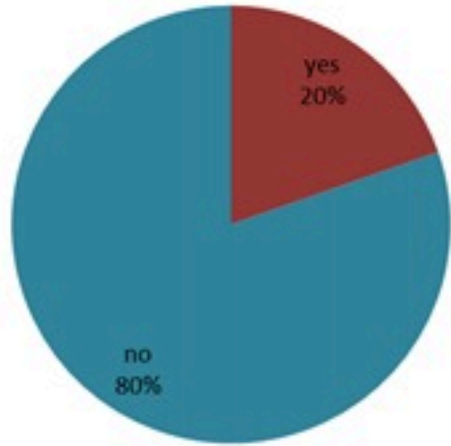

الخطوط الساخنة

1760 (الصليب الأحمر)
1787 (وزارة الصحة)

ترصد الكوليرا في لبنان 25 تشرين الثاني 2022

الجمهورية اللبنانية
وزارة الصحة العامة
برنامج الترصد الوبائي

حملة التلقيح ضد الكوليرا العدد التراكمي للجرعات لتاريخ أمس

اليوم أمس	التراكمي (بعد التصحيح)
13,493	376,117

حسب الاستشفاء (المشبهة والمتبنة)