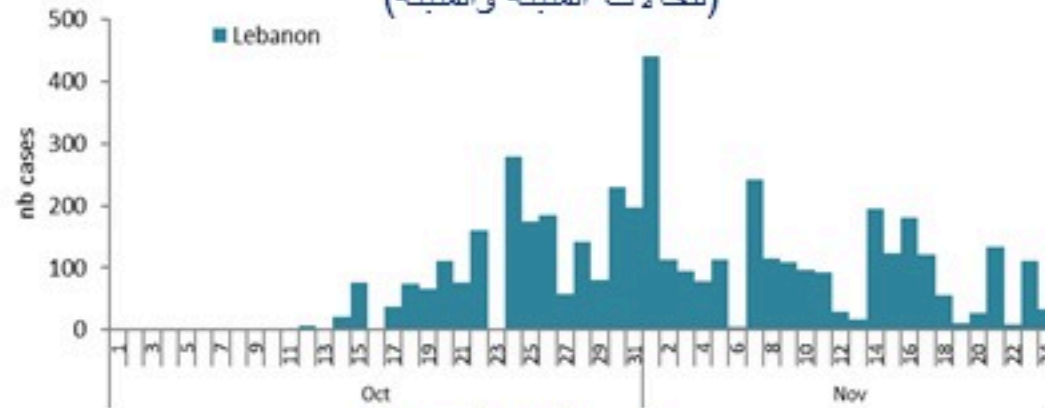

حسب تاريخ الإبلاغ (للحالات المثبتة والمتبنة)