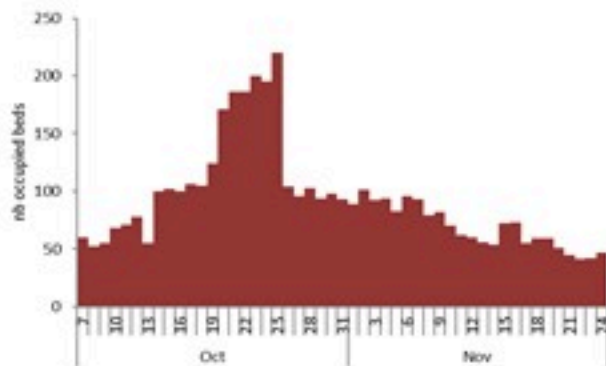

اليوم أمس	التراكمي (بعد التصحيح)
13,493	376,117

حسب الاستشفاء (المشبهة والمتبنة)

حسب تطور الحالة (المشبهة والمتبنة)

الوفيات (المتبنة)		الحالات المثبتة		كافة الحالات المشبهة والمتبنة	
التراكمي	الجديدة (آخر 24 ساعة)	التراكمي	الجديدة (آخر 24 ساعة)	التراكمي	الجديدة (آخر 24 ساعة)
20	0	595	7	4337	34

حسب تاريخ الإبلاغ (للحالات المثبتة والمتبنة)

استعمال الاسرة الاستشفائية (للحالات المثبتة والمتبنة)

حسب الفئة العمرية (للحالات المشبهة والمتبنة)

حسب البلدة (للحالات المثبتة)

Cholera Surveillance Report

25 Nov 2022

Call Centers
 1760 (Red Cross)
 1787 (MOPH)

All cases (suspected and confirmed)		Confirmed Cases		Deaths (confirmed)	
New (past 24 h)	Cumulative	New (past 24 h)	Cumulative	New	Cumulative
34	4337	7	595	0	20

Cholera Vaccination Campaign (Cumulative of delivered doses up to past day)	
Past day	Cumulative (corrected)
13,493	376,117

Occupied hospital beds
(suspected and confirmed)

By date of report
(suspected and confirmed)