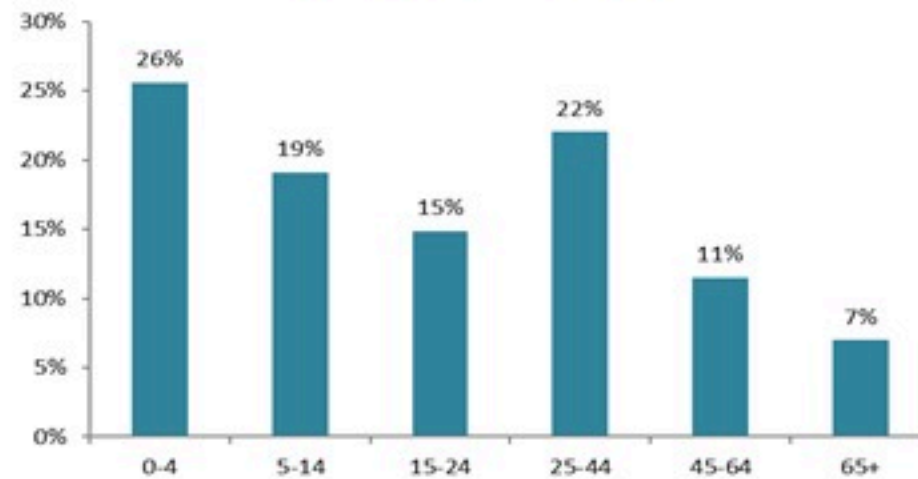

حسب الفئة العمرية (للحالات المشبهة والمتبنة)