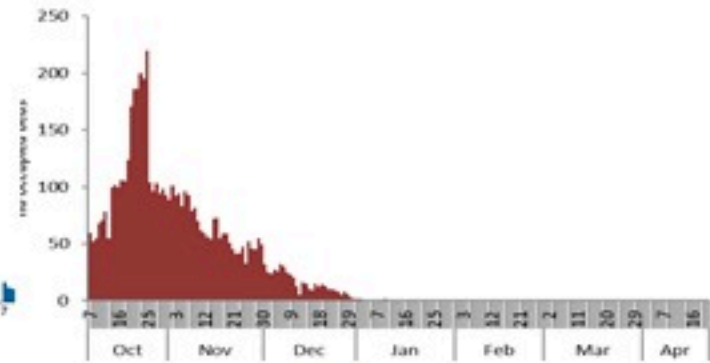

ترصد الكوليرا في لبنان

22 نيسان 2023

الجمهورية اللبنانية
وزارة الصحة العامة
برنامج الترصد الوبائي

الخطوط الساخنة

1760 (الصليب الأحمر)
1787 (وزارة الصحة)

حسب الجنس
(المشبهة والمتبنة)

الوفيات (المتبنة)		الحالات المتبنة		كافة الحالات المشبهة والمتبنة	
التراكمي	الجديدة (آخر 24 ساعة)	التراكمي	الجديدة (آخر 24 ساعة)	التراكمي	الجديدة (آخر 24 ساعة)
23	0	671	0	7431	0

حسب الاستشفاء
(المشبهة والمتبنة)

حسب تاريخ الإبلاغ
(للحالات المتبنة والمتبنة)

استعمال الاسره الاستشفائية
(للحالات المتبنة والمتبنة)

حسب تطور
الحالة
(المشبهة والمتبنة)

حسب الفئة العمرية
(للحالات المتبنة والمتبنة)