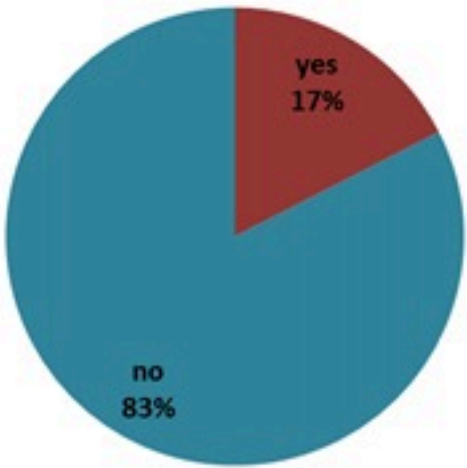

ترصد الكوليرا في لبنان

22 نيسان 2023

الجمهورية اللبنانية
وزارة الصحة العامة
برنامج الترصد الوبائي

الخطوط الساخنة

1760 (الصليب الأحمر)
1787 (وزارة الصحة)

حسب الجنس
(المشبهة والمتبنة)

الوفيات (المتبنة)		الحالات المتبنة		كافة الحالات المشبهة والمتبنة	
التراكمي	الجديدة (آخر 24 ساعة)	التراكمي	الجديدة (آخر 24 ساعة)	التراكمي	الجديدة (آخر 24 ساعة)
23	0	671	0	7431	0