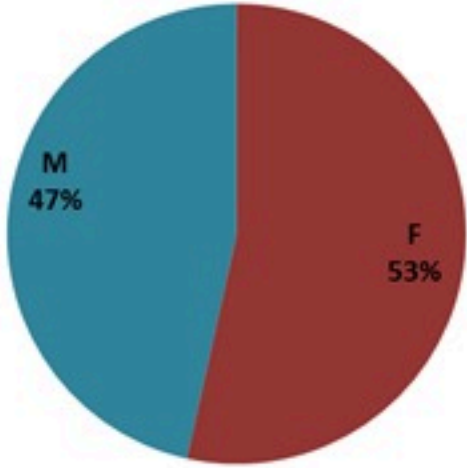

ترصد الكوليرا في لبنان

22 نيسان 2023

الجمهورية اللبنانية
وزارة الصحة العامة
برنامج الترصد الوبائي

الخطوط الساخنة

1760 (الصليب الأحمر)
1787 (وزارة الصحة)

حسب الجنس
(المشبهة والمتبنة)

الوفيات (المتبنة)		الحالات المتبنة		كافة الحالات المشبهة والمتبنة	
التراكمي	الجديدة (آخر 24 ساعة)	التراكمي	الجديدة (آخر 24 ساعة)	التراكمي	الجديدة (آخر 24 ساعة)
23	0	671	0	7431	0