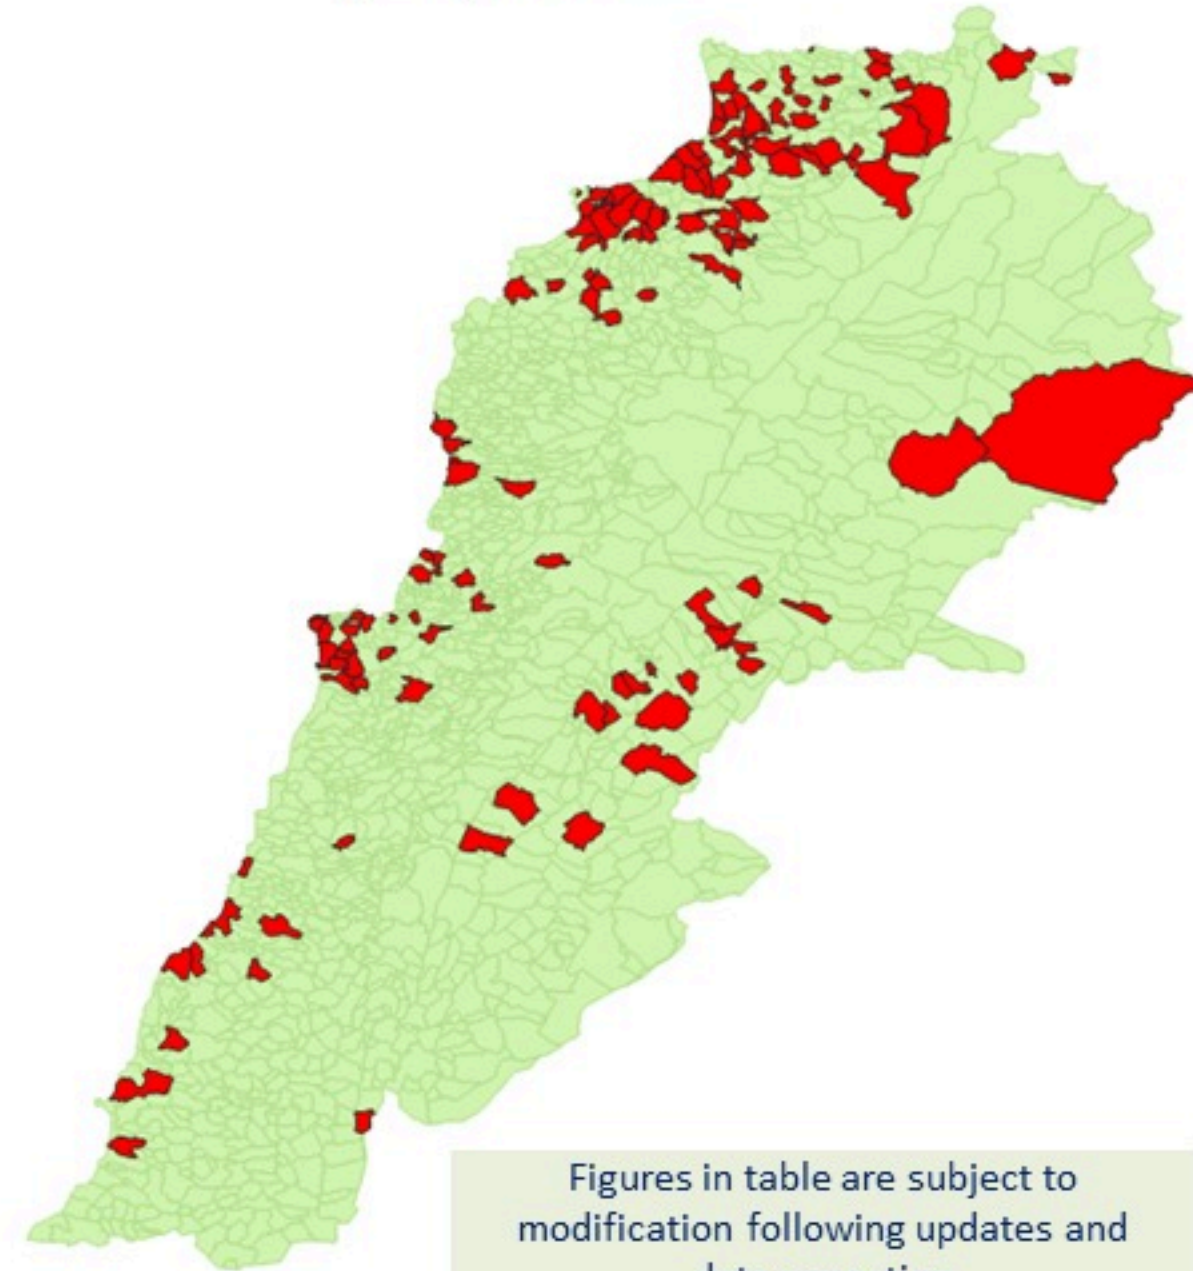

Cholera Surveillance Update

5

22 Apr 2023

By locality (confirmed)
حسب البلدة (المتبئة)

Figures in table are subject to modification following updates and data correction