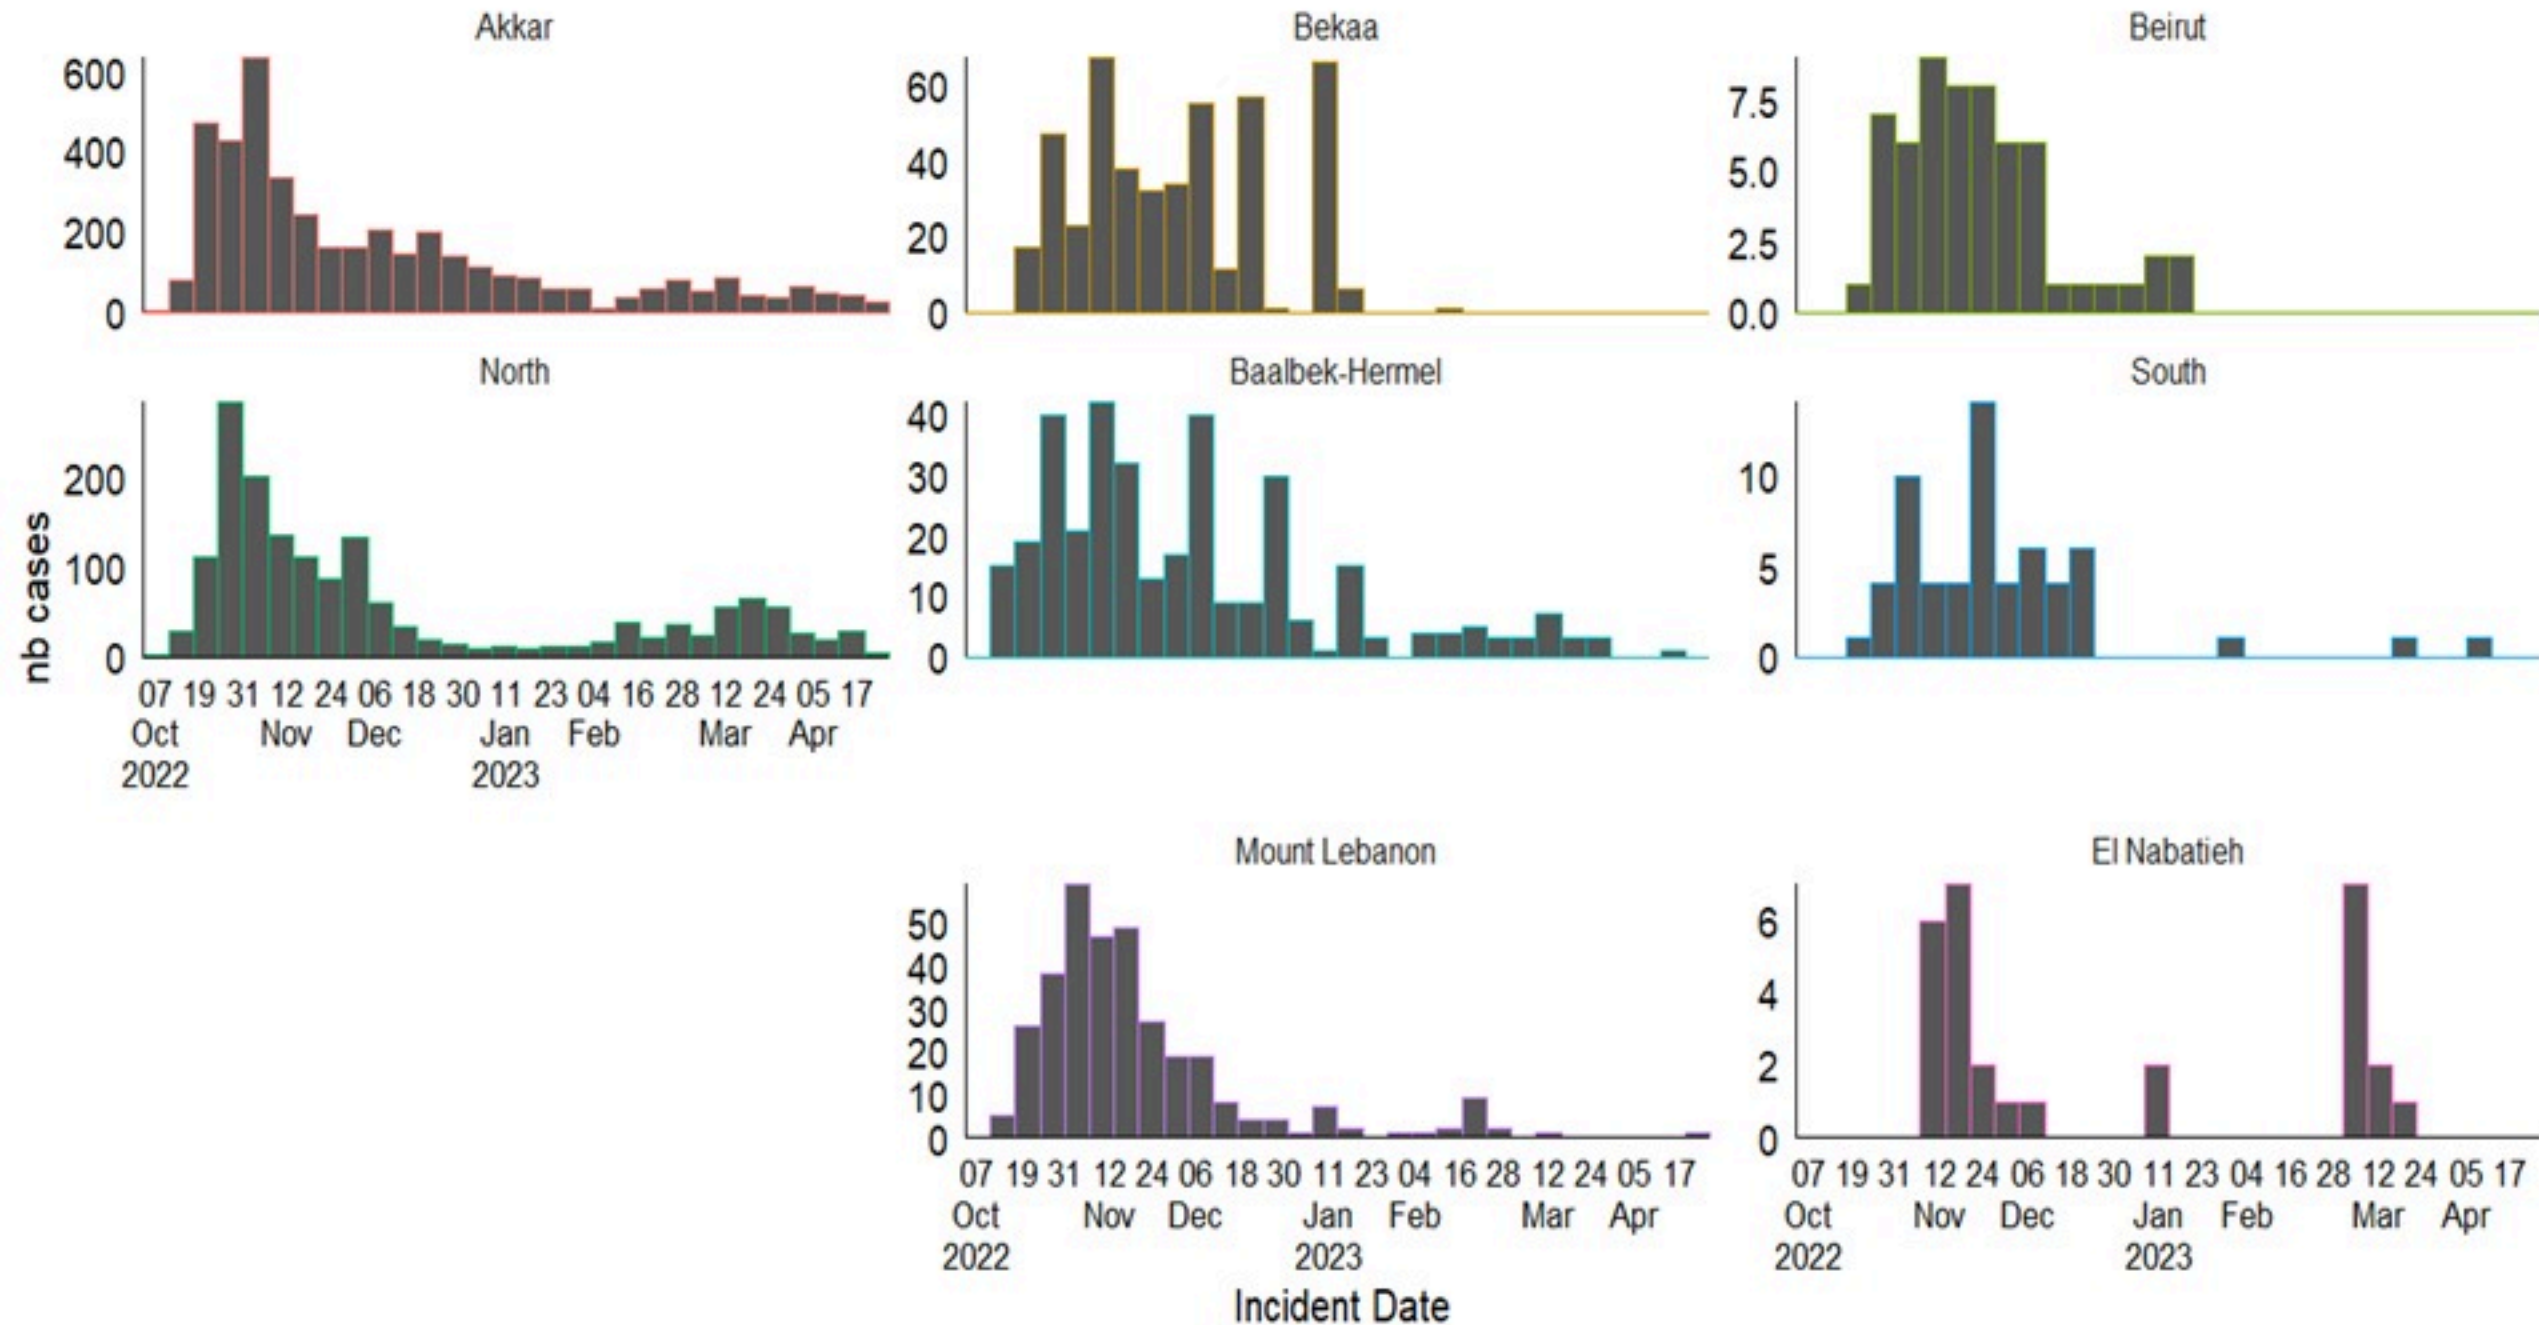

ترصد الكوليرا في لبنان

22 نيسان 2023

الجمهورية اللبنانية
وزارة الصحة العامة
برنامج الترصد الوبائي

الخطوط الساخنة

1760 (الصليب الأحمر)
1787 (وزارة الصحة)

حسب الجنس
(المشبهة والمتبنة)

الوفيات (المتبنة)		الحالات المتبنة		كافة الحالات المشبهة والمتبنة	
التراكمي	الجديدة (آخر 24 ساعة)	التراكمي	الجديدة (آخر 24 ساعة)	التراكمي	الجديدة (آخر 24 ساعة)
23	0	671	0	7431	0

حسب البلده
(للحالات المتبنة)

Cholera Surveillance Report

22 Apr 2023

Call Centers
 1760 (Red Cross)
 1787 (MOPH)

All cases (suspected and confirmed)		Confirmed Cases		Deaths (confirmed)	
New (past 24 h)	Cumulative	New (past 24 h)	Cumulative	New	Cumulative
0	7431	0	671	0	23

By Sex
(suspected and confirmed)

Occupied hospital beds
(suspected and confirmed)

By date of report
(suspected and confirmed)

By Hospital Admission
(suspected and confirmed)

By locality (confirmed cases)

By age group
(suspected and confirmed cases)

By Outcome
(suspected and confirmed)

Cholera Surveillance Report

22 Apr 2023

Epicurves by date of reporting by province
(suspected and confirmed)

Cholera Surveillance Update

22 Apr 2023

Cumulative Attack Rate per 100,000 (suspected and confirmed)