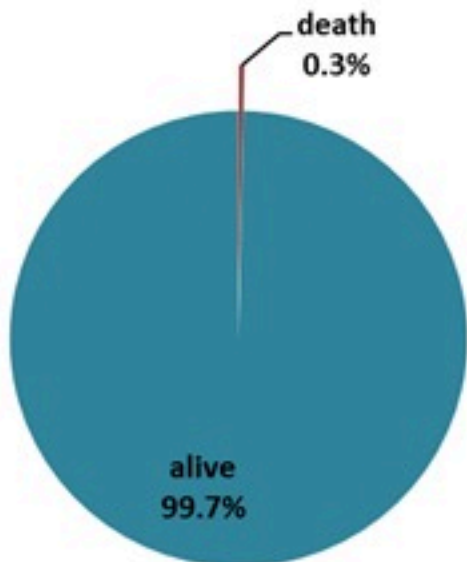

حسب تطور
الحالة
(المشبهة والمتبنة)