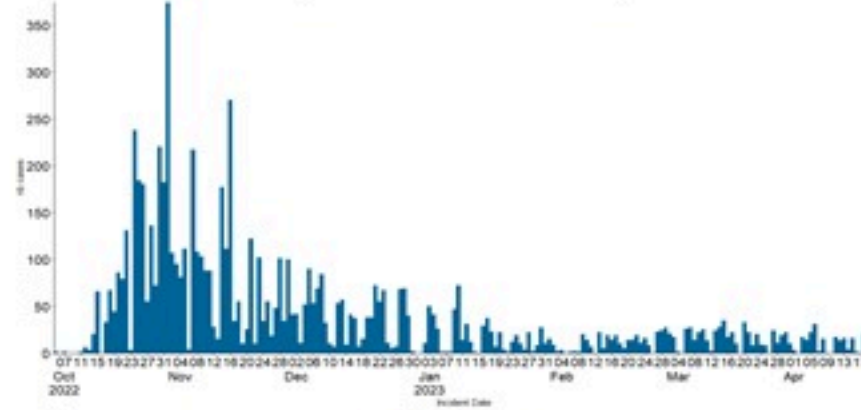

حسب تاريخ الإبلاغ
(للحالات المتبنة والمتبنة)