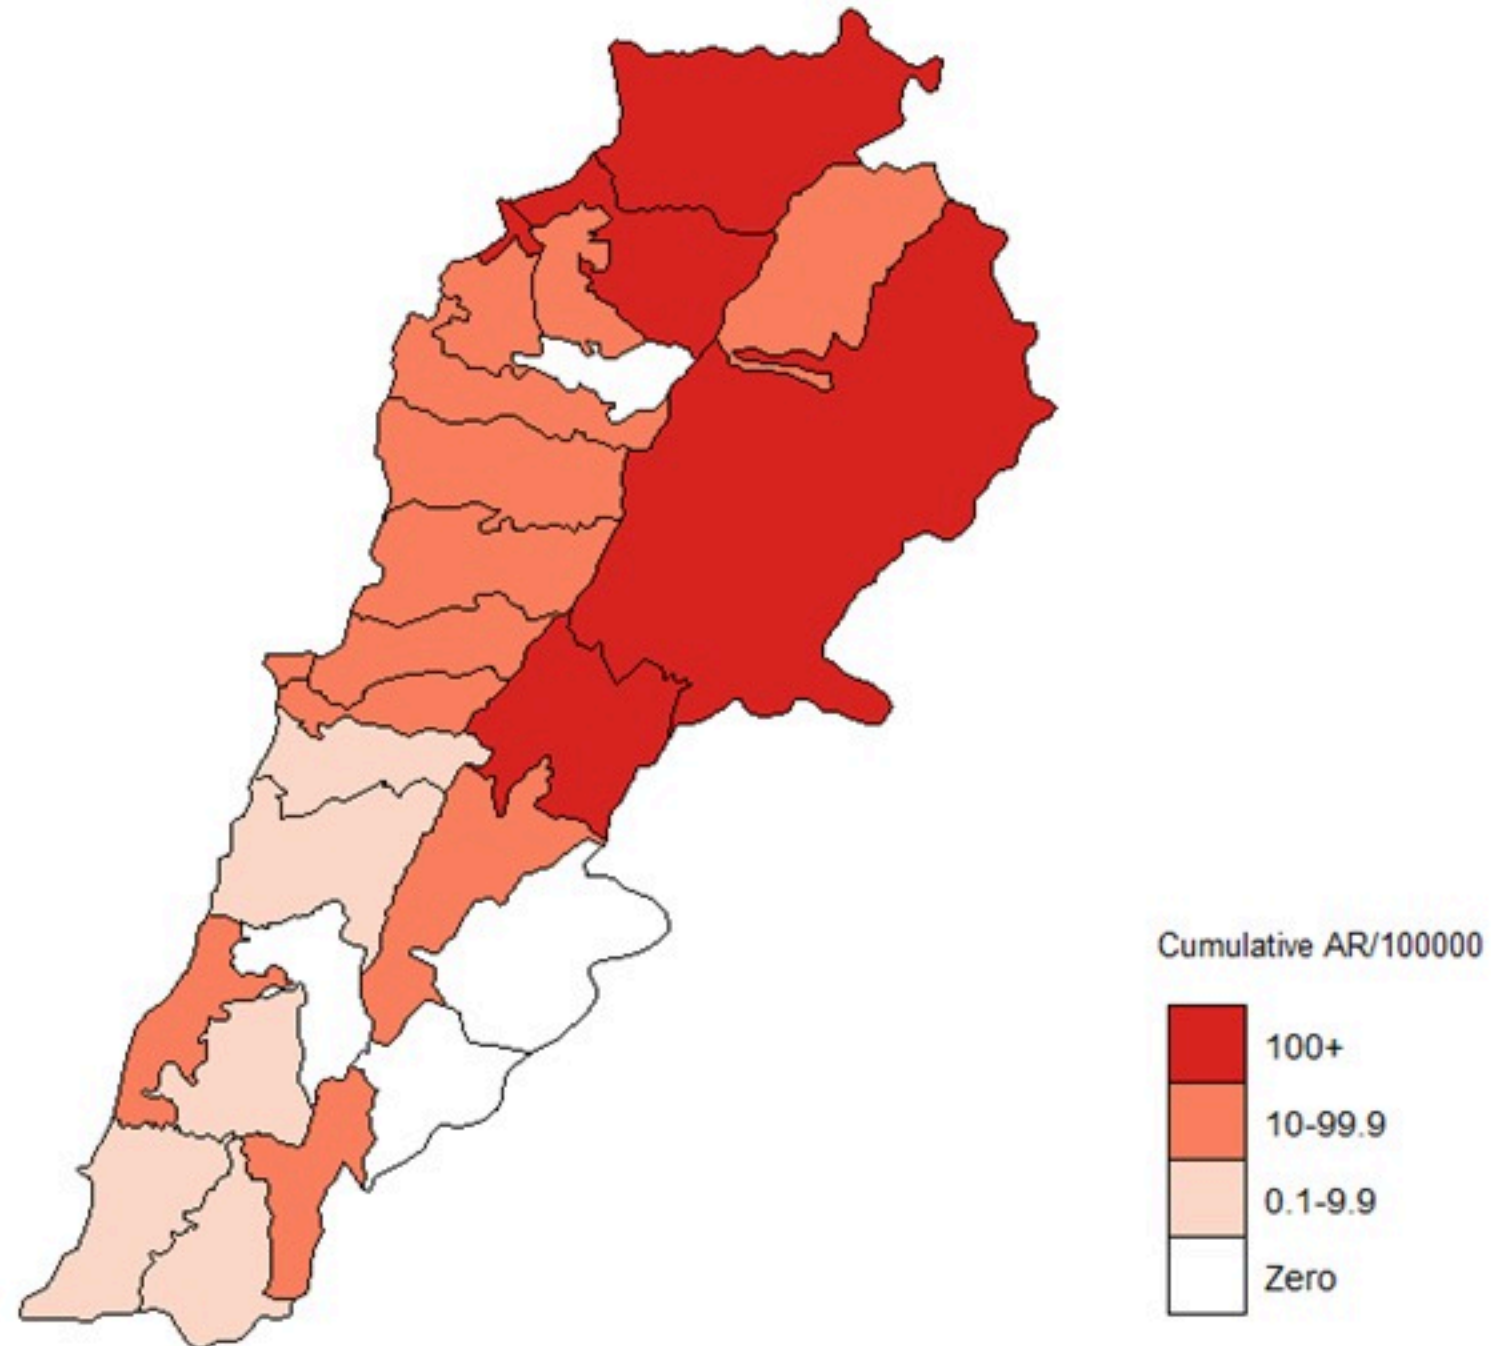

Cholera Surveillance Update

22 Apr 2023

Cumulative Attack Rate per 100,000 (suspected and confirmed)

نسبة الحدوث التراكمية لكل مئة الف نسمة (الحالات المشتبهه والمثبتة)