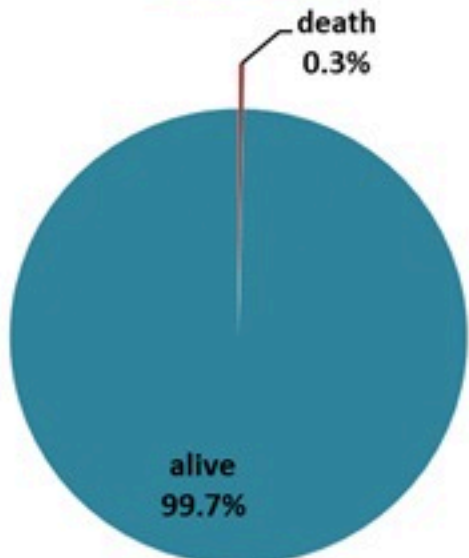

حسب تطور
الحالة
(المشبهة والمتبنة)