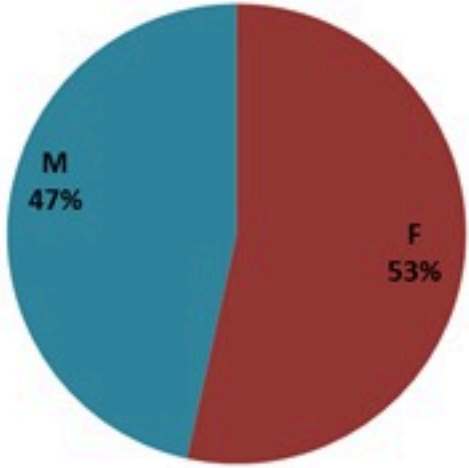

ترصد الكوليرا في لبنان 20 نيسان 2023

الجمهورية اللبنانية
وزارة الصحة العامة
برنامج الترصد الوبائي

الخطوط الساخنة

1760 (الصليب الأحمر)
1787 (وزارة الصحة)

حسب الجنس
(المشبهة والمتبنة)

الوفيات (المتبنة)		الحالات المثبتة		كافة الحالات المشبهة والمتبنة	
التراكمي	الجديدة (آخر 24 ساعة)	التراكمي	الجديدة (آخر 24 ساعة)	التراكمي	الجديدة (آخر 24 ساعة)
23	0	671	0	7417	15