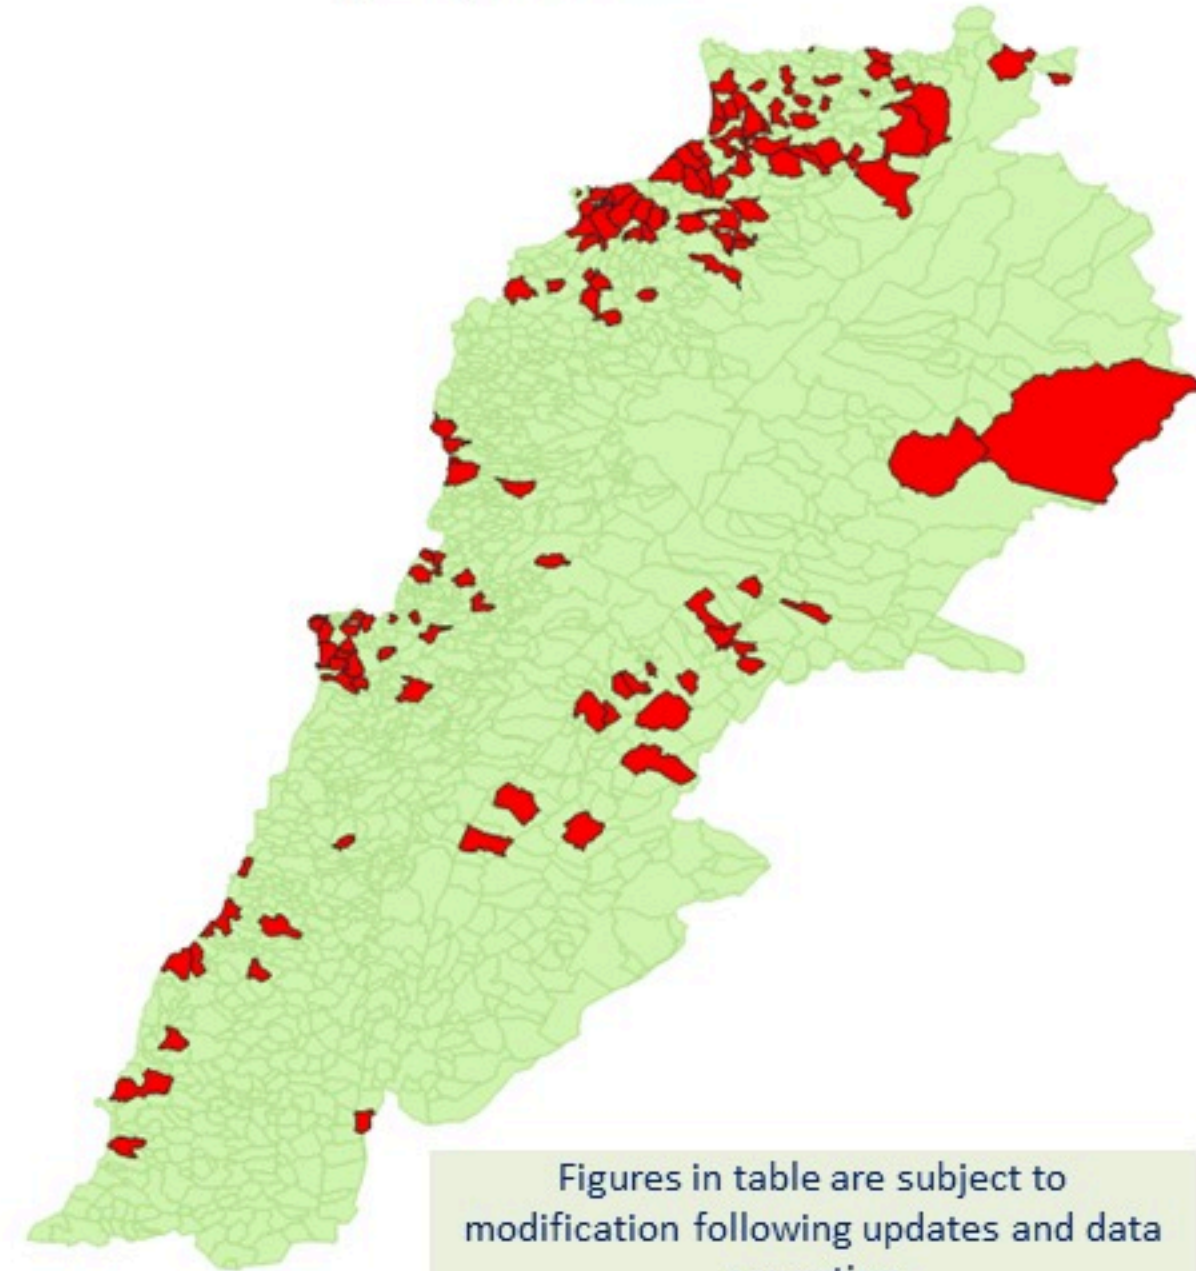

Cholera Surveillance Update

20 Apr 2023

By locality (confirmed)
حسب البلدة (المتبنة)

Figures in table are subject to modification following updates and data correction