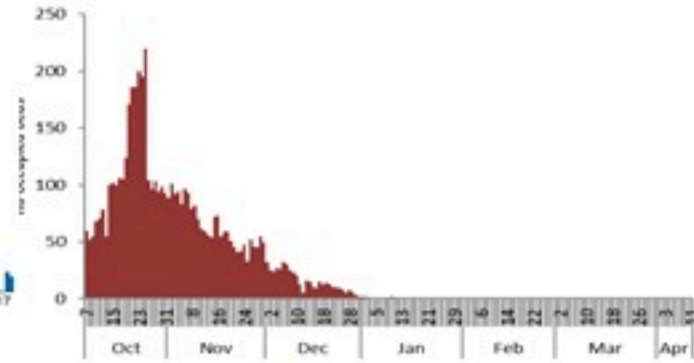

استعمال الاسره الاستشفائية
(للحالات المثبتة والمتبنة)

حسب تطور
الحالة
(المشبهة والمتبنة)