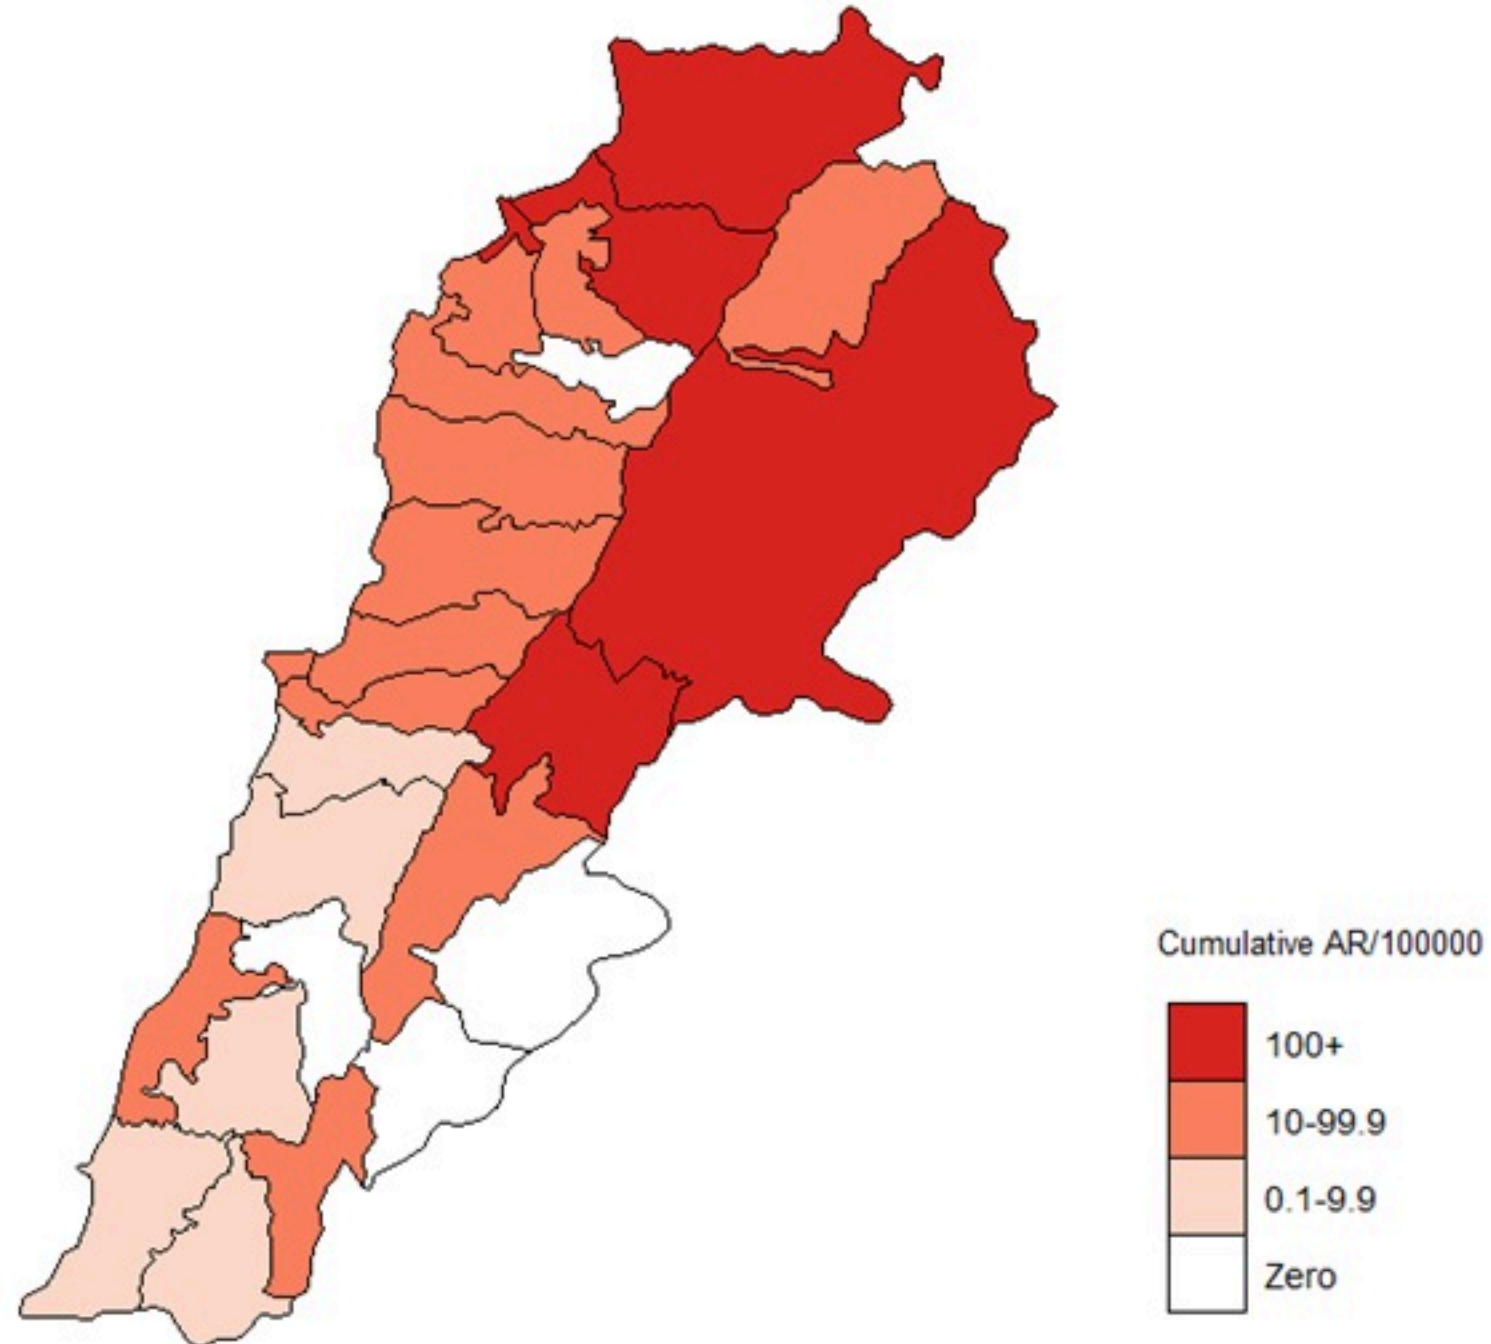

Cholera Surveillance Update

20 Apr 2023

Cumulative Attack Rate per 100,000 (suspected and confirmed)

نسبة الحدوث التراكمية لكل مئة الف نسمة (الحالات المشتبهه والمثبتة)