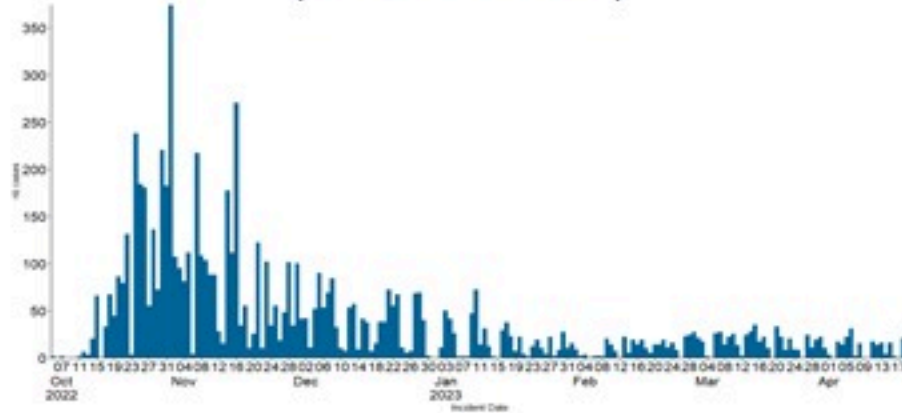

حسب تاريخ الإبلاغ
(للحالات المثبتة والمتبنة)