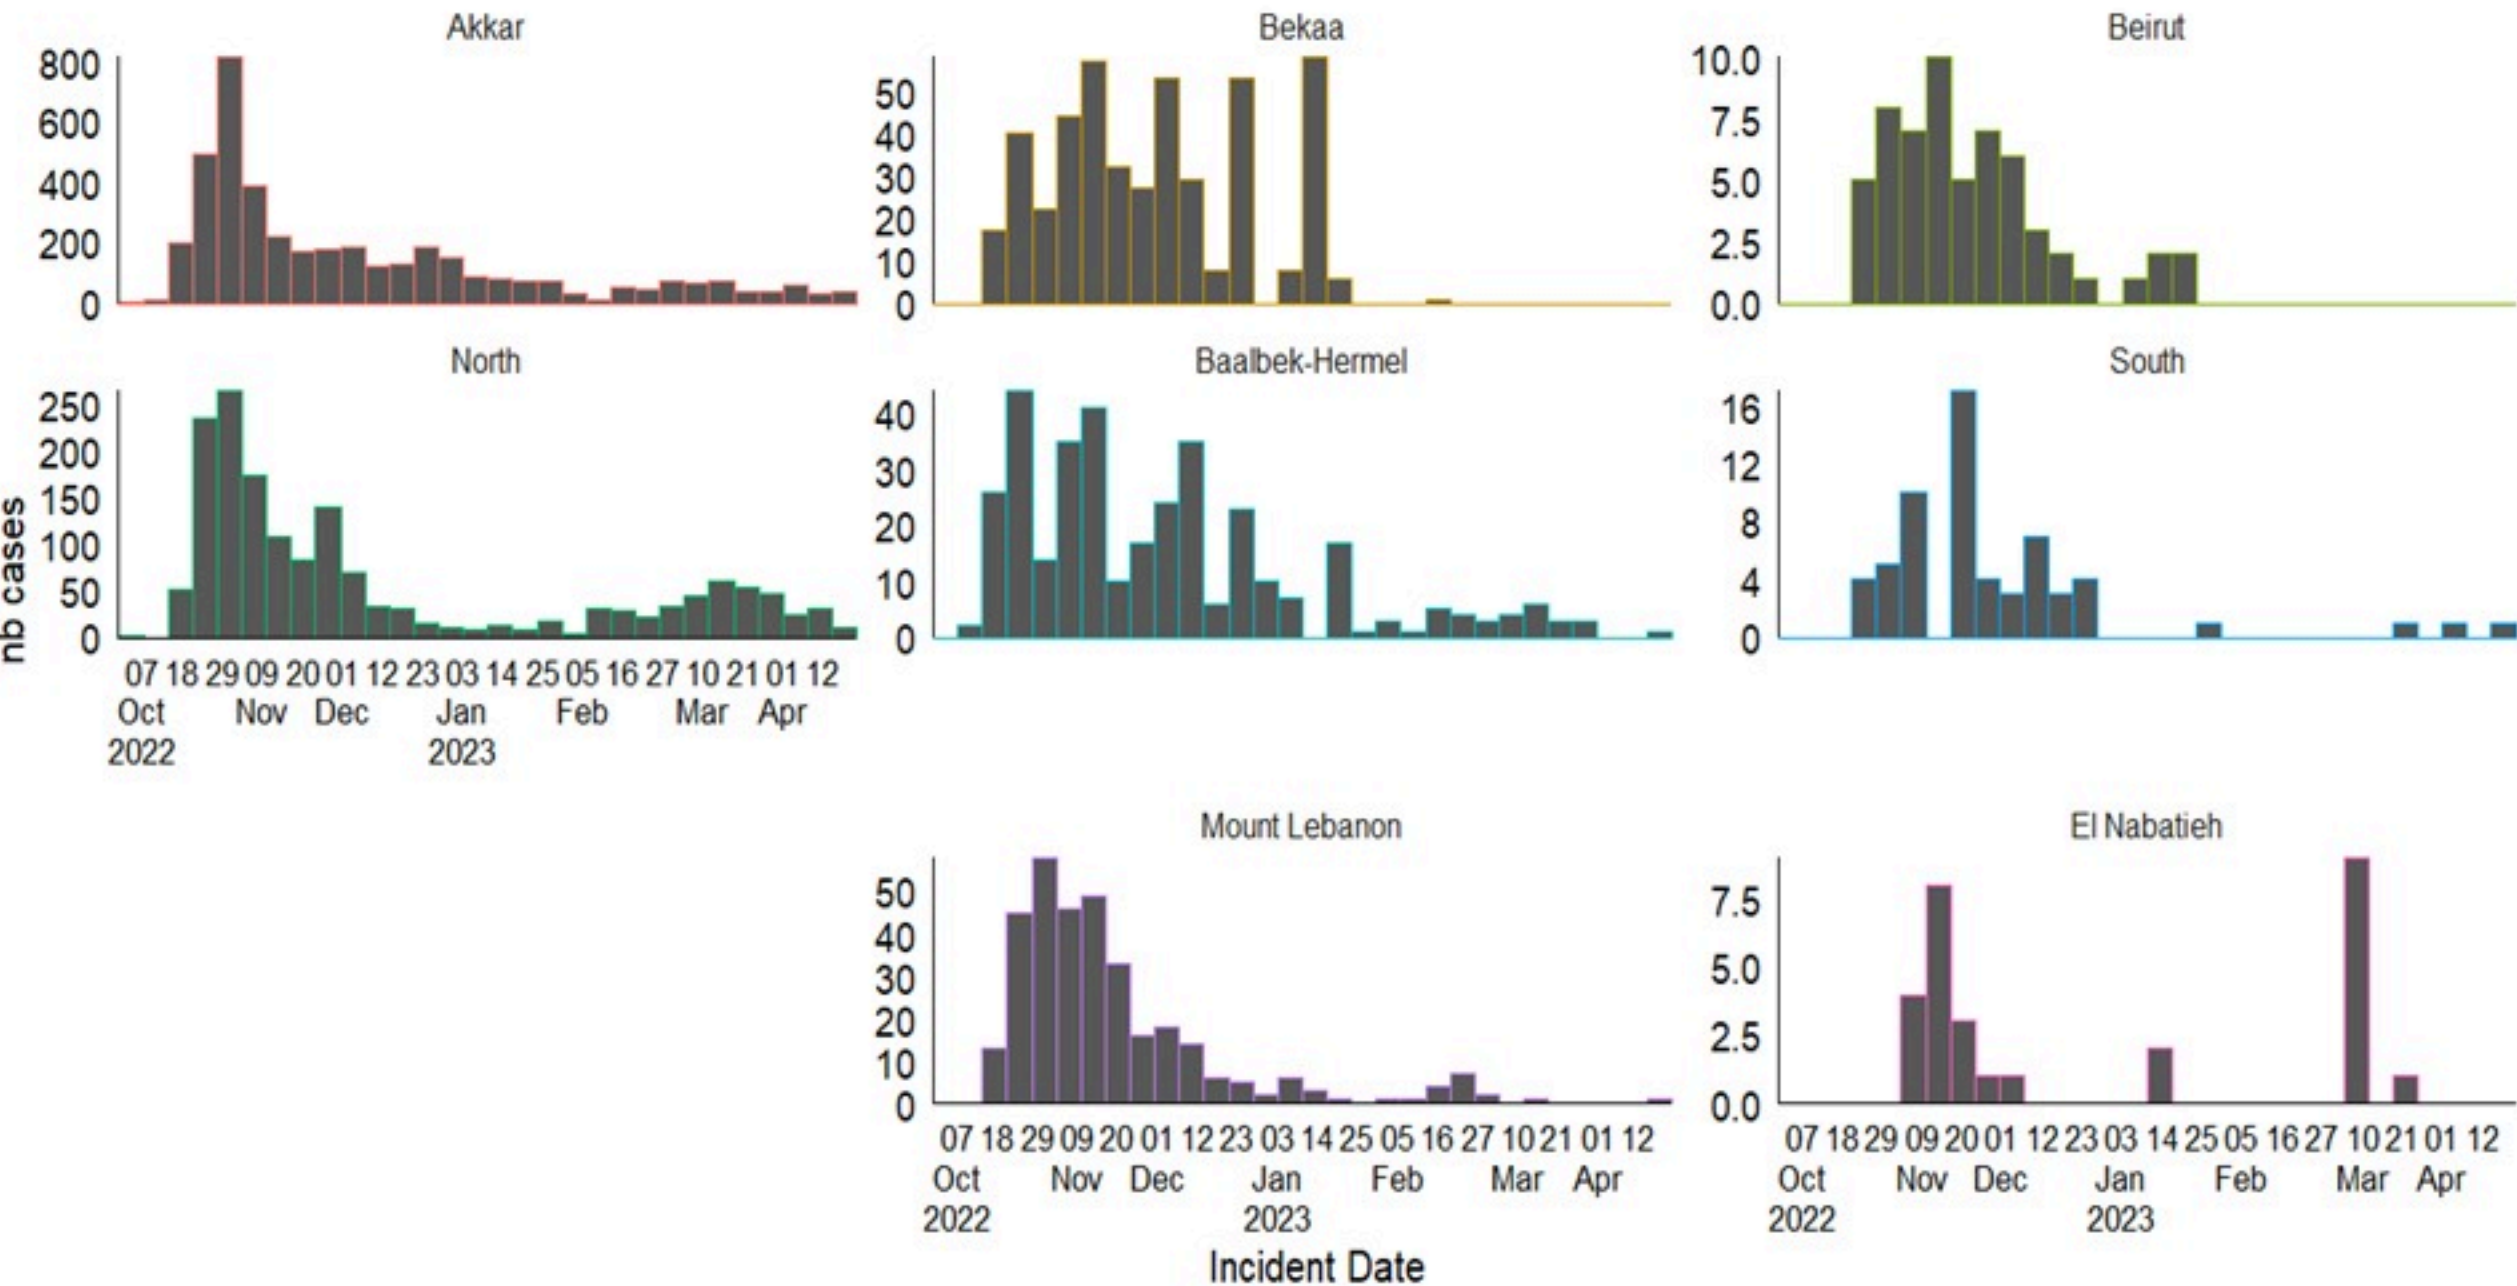

Cholera Surveillance Report

20 Apr 2023

Epicurves by date of reporting by province
(suspected and confirmed)