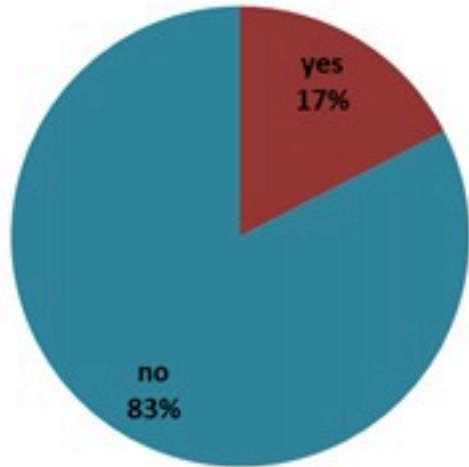

ترصد الكوليرا في لبنان 20 نيسان 2023

الجمهورية اللبنانية
وزارة الصحة العامة
برنامج الترصد الوبائي

الخطوط الساخنة

1760 (الصليب الأحمر)
1787 (وزارة الصحة)

حسب الجنس
(المشبهة والمتبنة)

الوفيات (المتبنة)		الحالات المثبتة		كافة الحالات المشبهة والمتبنة	
التراكمي	الجديدة (آخر 24 ساعة)	التراكمي	الجديدة (آخر 24 ساعة)	التراكمي	الجديدة (آخر 24 ساعة)
23	0	671	0	7417	15