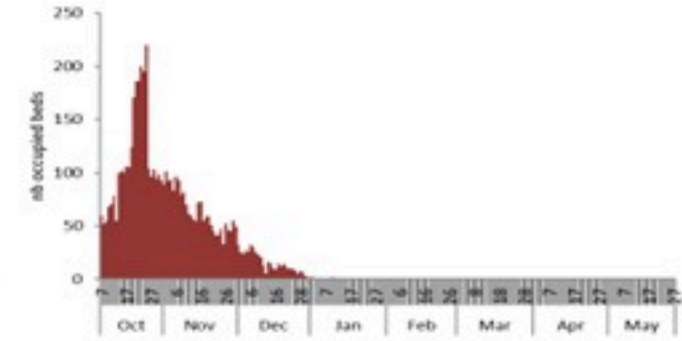

استعمال الاسرة الاستشفائية
(للحالات المثبتة والمثبتة)