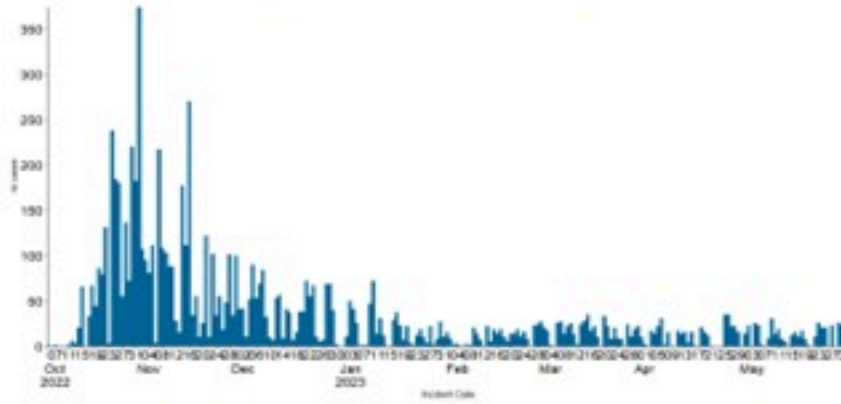

حسب تاريخ الإبلاغ
(للحالات المثبتة والمثبتة)