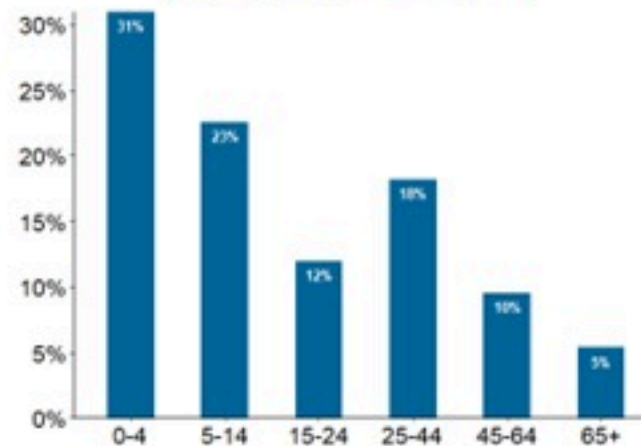

حسب الفئة العمرية
(للحالات المشبهة والمثبتة)