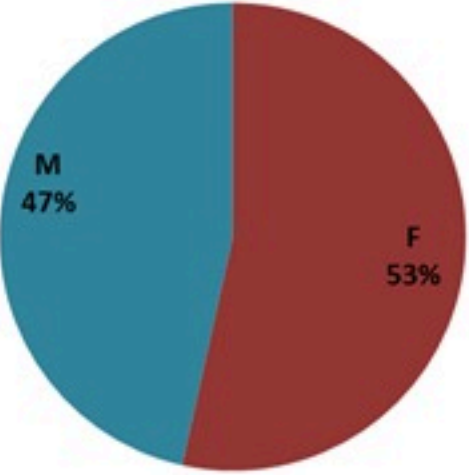

ترصد الكوليرا في لبنان 2 حزيران 2023

الجمهورية اللبنانية
وزارة الصحة العامة
برنامج الترصد الوبائي

الخطوط الساخنة

1760 (الصليب الأحمر)
1787 (وزارة الصحة)

الوفيات (المثبتة)		الحالات المثبتة		كافة الحالات المشبهة والمثبتة	
التراكمي	الجديدة (آخر 24 ساعة)	التراكمي	الجديدة (آخر 24 ساعة)	التراكمي	الجديدة (آخر 24 ساعة)
23	0	671	0	8007	14

حسب الجنس
(المشبهة والمثبتة)