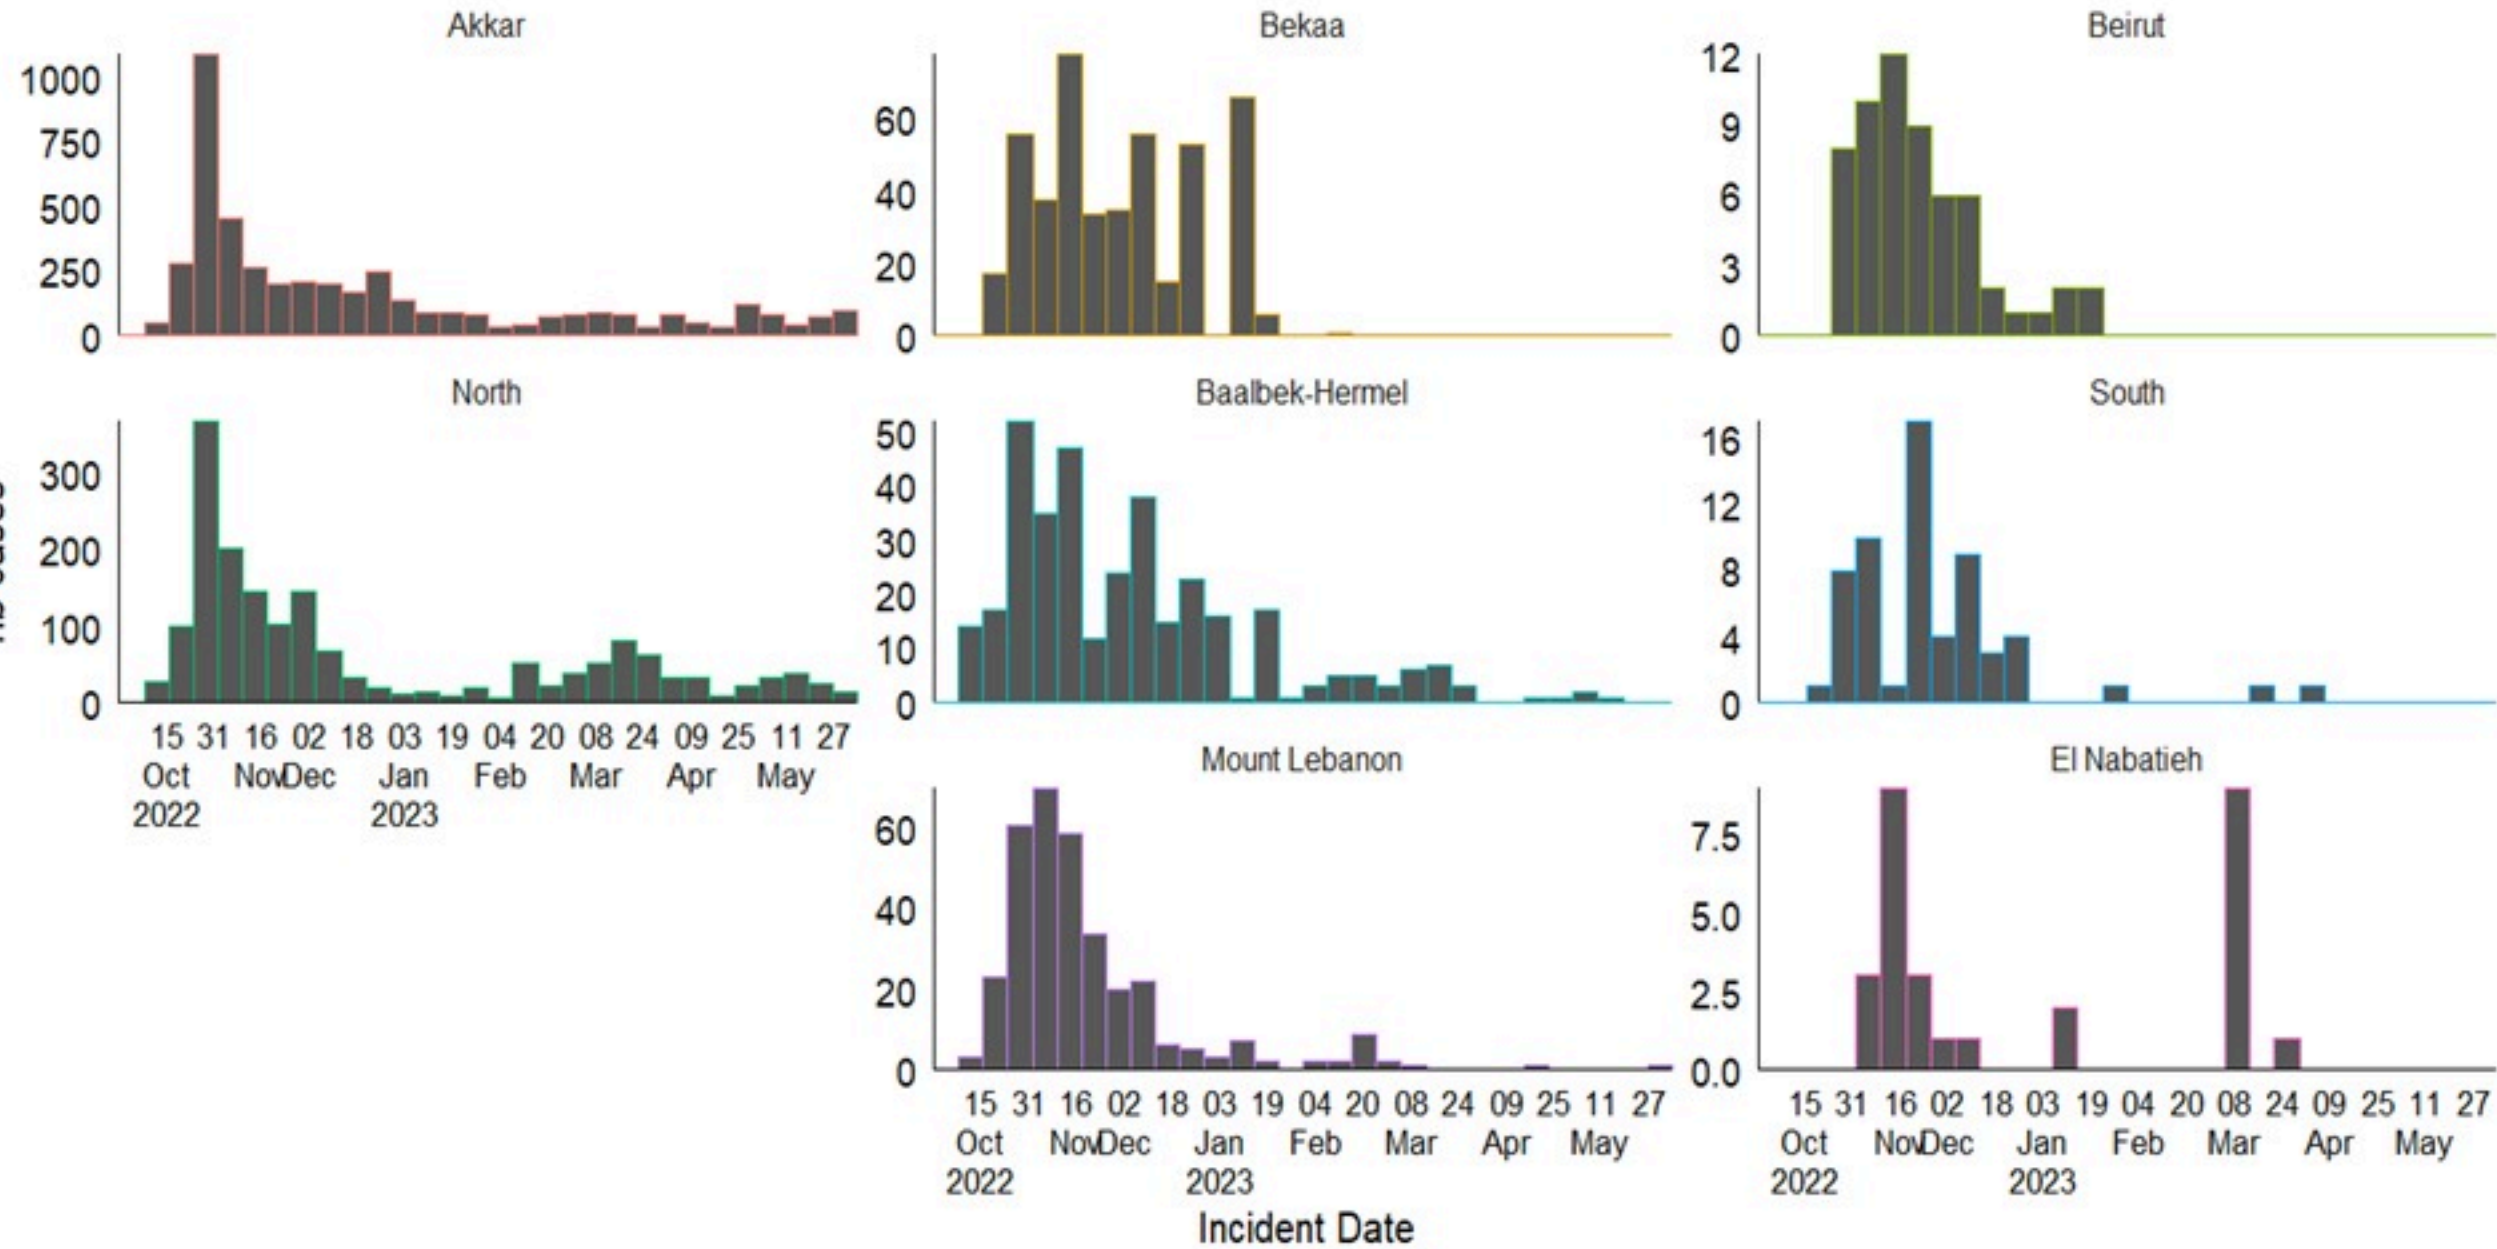

## الخطوط الساخنة

1760 (الصليب الأحمر)  
1787 (وزارة الصحة)

الوفيات (المثبتة)		الحالات المثبتة		كافة الحالات المشبهة والمثبتة	
التراكمي	الجديدة (آخر 24 ساعة)	التراكمي	الجديدة (آخر 24 ساعة)	التراكمي	الجديدة (آخر 24 ساعة)
23	0	671	0	8007	14

By Sex  
(suspected and confirmed)

Occupied hospital beds  
(suspected and confirmed)

By date of report  
(suspected and confirmed)

By Hospital Admission  
(suspected and confirmed)

By locality (confirmed cases)

By age group  
(suspected and confirmed cases)

By Outcome  
(suspected and confirmed)

## 2 June 2023

Epicurves by date of reporting by province  
(suspected and confirmed)