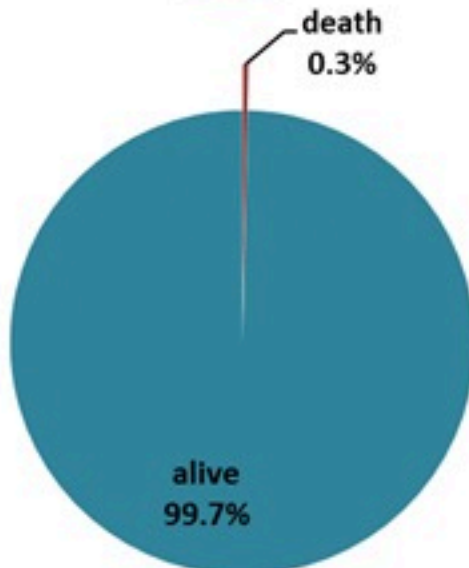

حسب تطور
الحالة
(المشبهة والمثبتة)