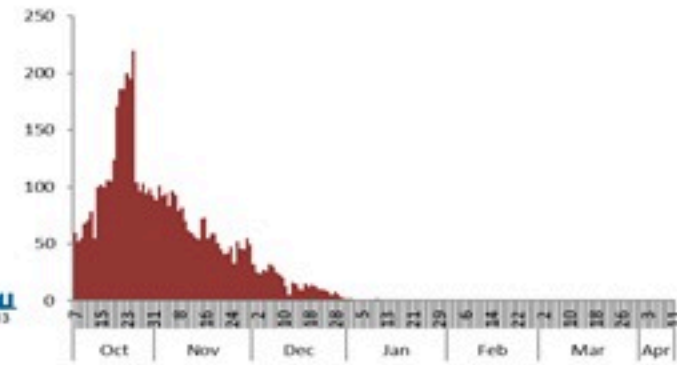

استعمال الاسره الاستشفائية
(للحالات المثبتة والمتبنة)