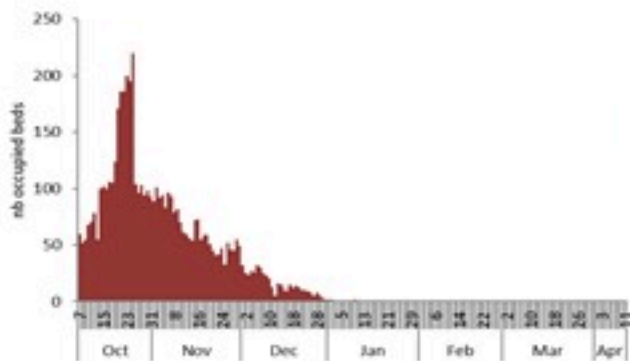

Cholera Surveillance Report

17 Apr 2023

Call Centers
1760 (Red Cross)
1787 (MOPH)

All cases (suspected and confirmed)		Confirmed Cases		Deaths (confirmed)	
New (past 24 h)	Cumulative	New (past 24 h)	Cumulative	New	Cumulative
1	7384	0	671	0	23