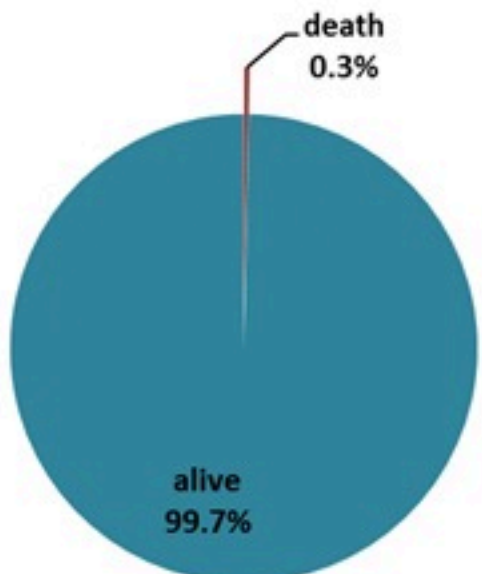

ترصد الكوليرا في لبنان 17 نيسان 2023

الجمهورية اللبنانية
وزارة الصحة العامة
برنامج الترصد الوبائي

الخطوط الساخنة

1760 (الصليب الأحمر)
1787 (وزارة الصحة)

حسب الجنس
(المشبهة والمتبنة)

حسب الاستشفاء
(المشبهة والمتبنة)

حسب تطور
الحالة
(المشبهة والمتبنة)

الوفيات (المتبنة)		الحالات المثبتة		كافة الحالات المشبهة والمتبنة	
التراكمي	الجديدة (آخر 24 ساعة)	التراكمي	الجديدة (آخر 24 ساعة)	التراكمي	الجديدة (آخر 24 ساعة)
23	0	671	0	7384	1