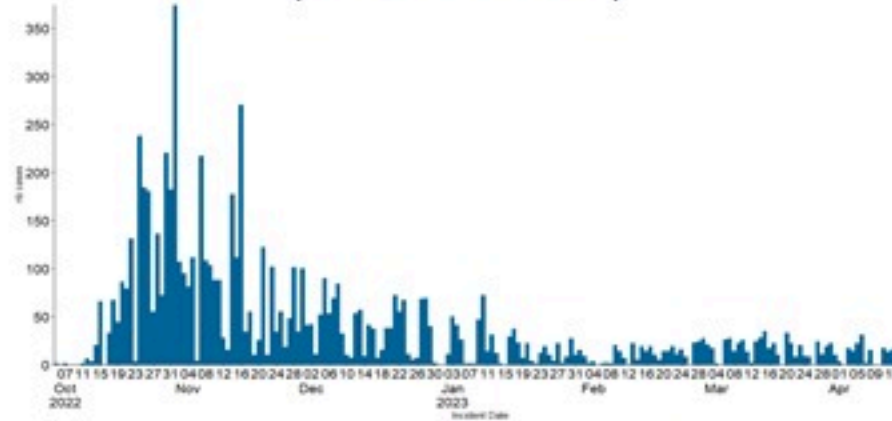

الوفيات (المتبنة)		الحالات المثبتة		كافة الحالات المشبهة والمتبنة	
التراكمي	الجديدة (آخر 24 ساعة)	التراكمي	الجديدة (آخر 24 ساعة)	التراكمي	الجديدة (آخر 24 ساعة)
23	0	671	0	7384	1

حسب تاريخ الإبلاغ
(للحالات المثبتة والمتبنة)