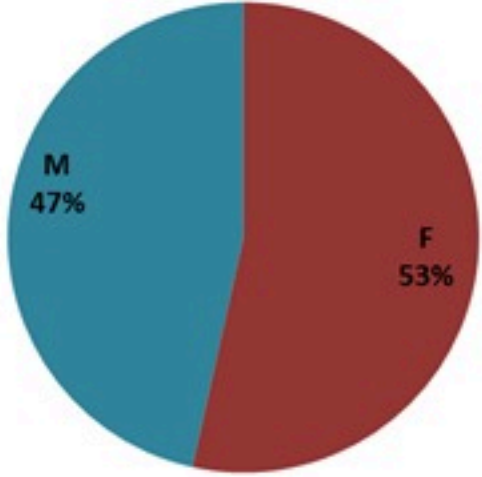

ترصد الكوليرا في لبنان 17 نيسان 2023

الجمهورية اللبنانية
وزارة الصحة العامة
برنامج الترصد الوبائي

الخطوط الساخنة

1760 (الصليب الأحمر)
1787 (وزارة الصحة)

حسب الجنس
(المشبهة والمتبنة)

حسب الاستشفاء
(المشبهة والمتبنة)

حسب تطور
الحالة
(المشبهة والمتبنة)

الوفيات (المتبنة)		الحالات المثبتة		كافة الحالات المشبهة والمتبنة	
التراكمي	الجديدة (آخر 24 ساعة)	التراكمي	الجديدة (آخر 24 ساعة)	التراكمي	الجديدة (آخر 24 ساعة)
23	0	671	0	7384	1