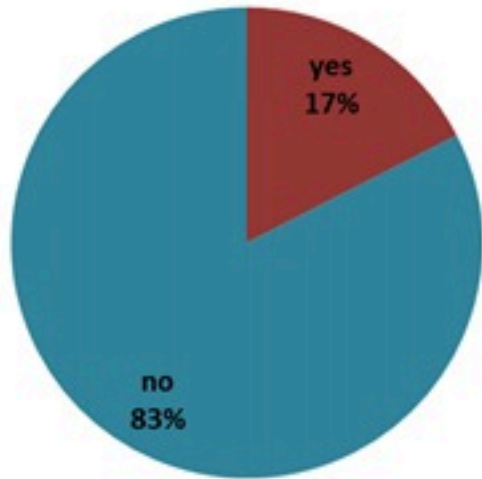

ترصد الكوليرا في لبنان 17 نيسان 2023

الجمهورية اللبنانية
وزارة الصحة العامة
برنامج الترصد الوبائي

الخطوط الساخنة

1760 (الصليب الأحمر)
1787 (وزارة الصحة)

حسب الجنس
(المشبهة والمتبنة)

حسب الاستشفاء
(المشبهة والمتبنة)