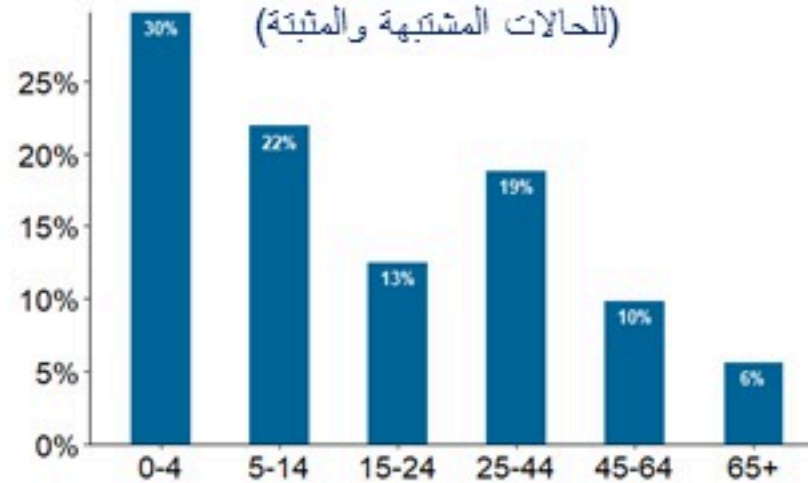

حسب الفئة العمرية
(للحالات المشبهة والمتبنة)