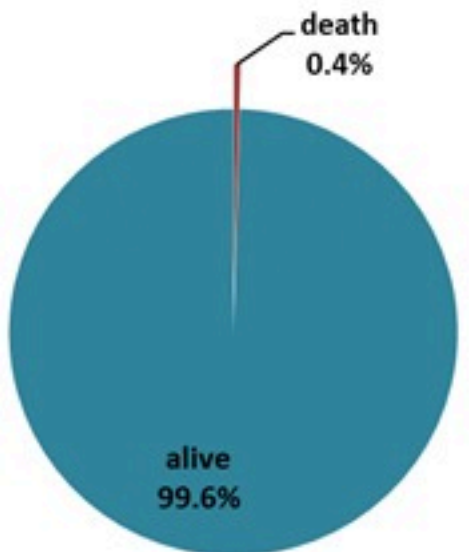

ترصد الكوليرا في لبنان 11 كانون الاول 2022

الجمهورية اللبنانية
وزارة الصحة العامة
برنامج الترصد الوبائي

الخطوط الساخنة

1760 (الصليب الأحمر)
1787 (وزارة الصحة)

حسب الجنس
(المشبهة والمثبتة)

الوفيات (المثبتة)		الحالات المثبتة		كافة الحالات المشبهة والمثبتة	
التراكمي	الجديدة (آخر 24 ساعة)	التراكمي	الجديدة (آخر 24 ساعة)	التراكمي	الجديدة (آخر 24 ساعة)
23	0	658	0	5135	7

حسب الاستشفاء
(المشبهة والمثبتة)

حسب تاريخ الإبلاغ
(للحالات المثبتة والمثبتة)

استعمال الاسرة الاستشفائية
(للحالات المثبتة والمثبتة)

حسب تطور
الحالة
(المشبهة والمثبتة)

حسب الفئة العمرية
(للحالات المشبهة والمثبتة)