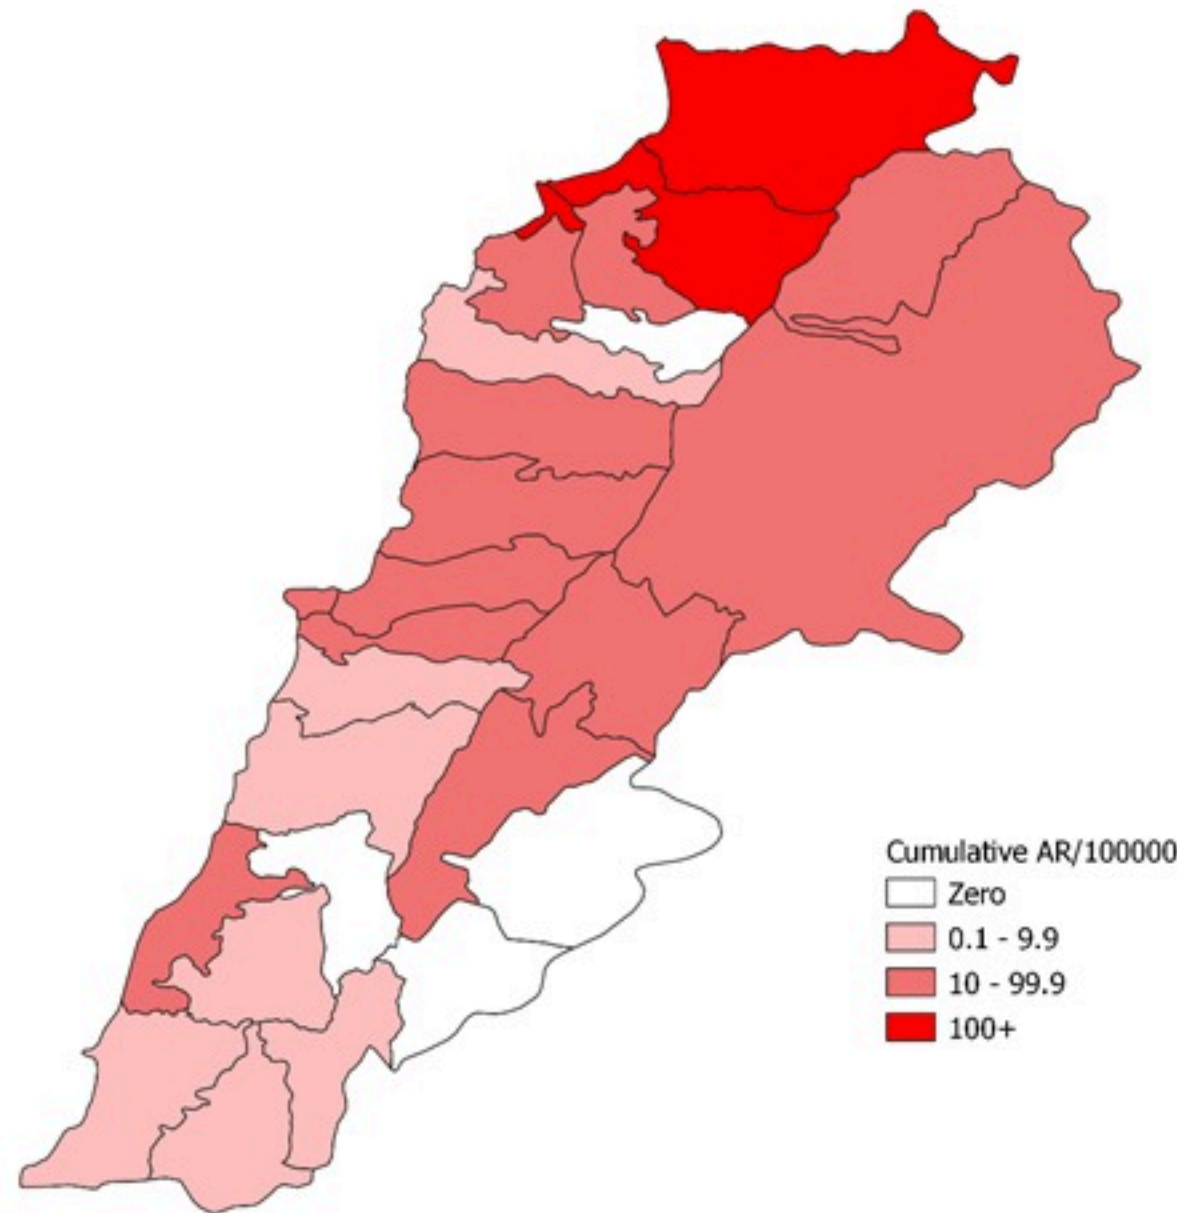

Cholera Surveillance Update

11 Dec 2022

4

Cumulative Attack Rate per 100,000 (suspected and confirmed)

نسبة الحدوث التراكمية لكل مئة ألف نسمة (الحالات المشتبهية والمثبتة)