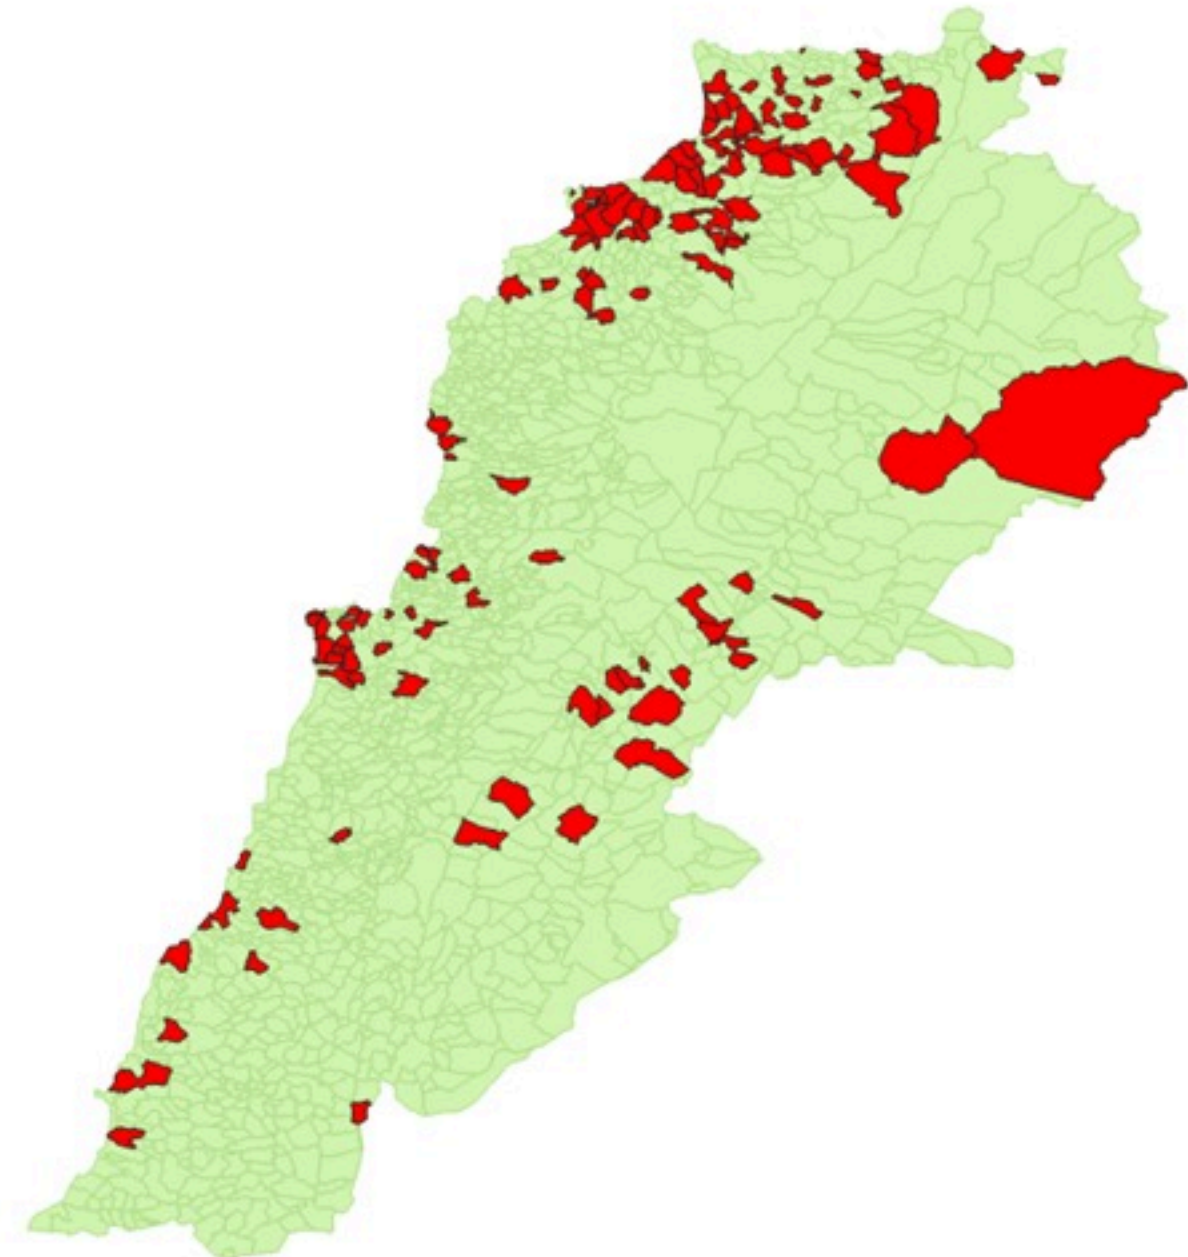

Cholera Surveillance Update 11 Dec 2022

By locality (confirmed)
حسب البلدة (المتبئة)

Figures in table are subject to modification following updates and data correction

Caza	Locality	cases	Caza	Locality	cases			
Akkar	Akkar Atika	1	Kiswan	Aintouna	1			
	Amayer/Quadi Khaled	1		Balfounh	1			
	Arqa / Marlayet Haddara	1		Bqatoula	7			
	Bebrine / Baddoua	160		Ghair	2			
	Beit Hajj/Koucha/Khreibit Jindi	1		Jounieh Ghadir	4			
	Bergayel	1		Jounieh Serba	4			
	Bezbina	1		Yahchouch	1			
	Birch	2		Zouk Mosbeh	3			
	Bqerzla	1		Koura	Aaba	1		
	Cheikh Ayache / Chir Hmairine	1			Aahdiq	1		
	Dahr Qambar /Hokr Qatfeh	1			Bana	1		
	Dabadab	1	Baama		1			
	Dinbou	1	Dahr Ain / Ras Masqua		1			
	Fneydek	1	Rachdibbine		1			
	Halba	1	Kfar Aqa		1			
	Hayssa	1	Marjoun		1			
	Hoculch	1	Mata		Aadayssah	1		
	Jdeidat Qaytee	1			Biklaya	1		
	Kfar Harra	4		Broummana	1			
	Kfar Melki	1		Bsalim	1			
	Khane Hayat	1		Dazoua/Borj Hamoud	2			
	Khirbet Char	2		Mansourieh	3			
	Kneisset Hnaldar	1		Zalqa	1			
	Kouadra	1		Minieh Damieh	Aadoua	1		
	Koukhat	2			Assoun	4		
	Machha	2			Ain El Tineh	1		
	Majdala	1	Bahsa		1			
	Memnaa	1	Bakhaoun		4			
	Mhamarah / Nahr Bared / Abdeh	22	Bhanine / Zouk Bhanine		7			
	Minlara	3	Bamra		6			
	Mqyatea	1	Dounaya		1			
	Ouadi Jamous	11	Kfar Challane		2			
Qaabrine / Tal Hayat	7	Kfar Habou	1					
Qbalyat	1	Marabta	2					
Qlayat Akkar	2	Minieh	18					
Qobet Chamra	17	Ouatiyeh	1					
Rahbeh	1	Qattine	3					
Ransiyeh / Deir Dalloum	1	Rihanieh	35					
Saadine	4	Sir Damieh	5					
Tell Abbas Charqui	2	Saïda	Aanqoun	1				
Tiell	1		Gharieh	2				
Zouq Haddara	1		Khawayb	3				
Zouq Hosnieh	3		Saïda	1				
Aley	Aley		1	Sawland	1			
	Hay Selloum/Chouifat		1	Sour	Abbasoyeh	1		
	Baabda		Ain Roummaneh		1	Deir Qanoun Ain	4	
			Borj Brajneh		3	Baddawi	16	
			Ghbayroh/Chiyah/Sabra		2	Mina	7	
			Hadath		3	Qobbah	21	
		Haret Hireik	1		Tripoli Bab Raml	1		
		Kfar Chima	1		Tripoli Gardens	1		
		Mrejijh	1		Tripoli Haddatine	1		
		Baalbeck	Arsal		27	Tripoli Nouri	1	
Kfar Dabache			2		Tripoli Souayqa / Assan	3		
Khodr			2	Tripoli Tabbannah	20			
Temnine Faouqa	1		Tripoli Zaitoun	15				
Temnine Tahta	9		West Beqaa	Karnel Jaruz	1			
Younine	1			Kufaya	1			
Batroun	Chikka			1	Saghbine	1		
	Achrafieh			2	Zahleh	Aali Nahri	2	
	Ain Miralssah			1		Bar Elias	2	
	Hamra			1		Dalhameh	1	
	Mdaouar / Mar Mikhael	1		Hatouh Mandra		1		
	Msaitbeh	1		Hawch Orana		7		
	Chouf	Zaarouriyeh		1		Majdal Anjar	1	
		Jbeil		Amchit		1	Qob Elias	9
			Ehmej	1		Raait	11	
			Jbeil	1		Saadnayel	11	
Mastita			2	Tadabaya		2		
Zghorta			Aalma	1	Zahleh Madaba	2		
			Andeh	1	Zghorta	Aalma	1	
			Kfar Dhaqous	2		Andeh	1	
			Majdalya Zghorta	6		Kfar Dhaqous	2	
			Mirata / Faour	3		Majdalya Zghorta	6	
	Sebwal		1	Mirata / Faour		3		
	Zghorta	4	Sebwal	1