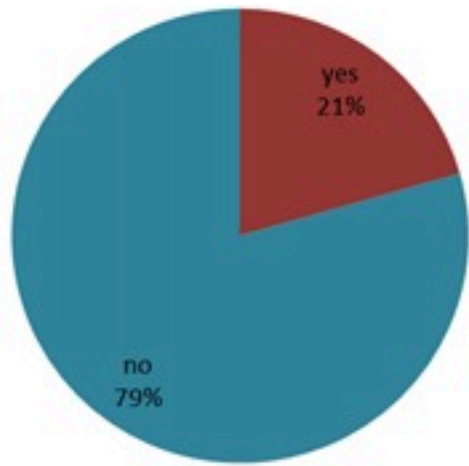

ترصد الكوليرا في لبنان 11 كانون الاول 2022

الجمهورية اللبنانية
وزارة الصحة العامة
برنامج الترصد الوبائي

الخطوط الساخنة

1760 (الصليب الأحمر)
1787 (وزارة الصحة)

حسب الجنس
(المشبهة والمثبتة)

الوفيات (المثبتة)		الحالات المثبتة		كافة الحالات المشبهة والمثبتة	
التراكمي	الجديدة (آخر 24 ساعة)	التراكمي	الجديدة (آخر 24 ساعة)	التراكمي	الجديدة (آخر 24 ساعة)
23	0	658	0	5135	7