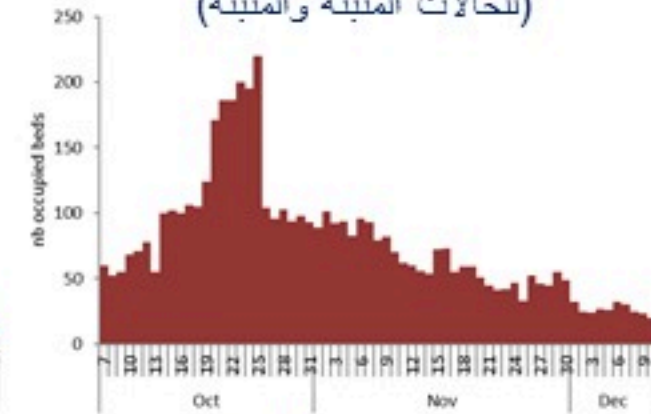

استعمال الاسرة الاستشفائية
(للحالات المثبتة والمثبتة)