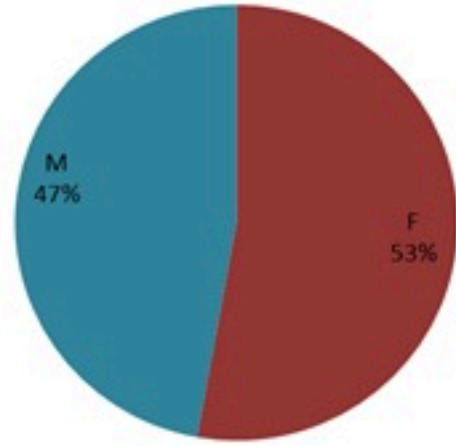

ترصد الكوليرا في لبنان 11 كانون الاول 2022

الجمهورية اللبنانية
وزارة الصحة العامة
برنامج الترصد الوبائي

الخطوط الساخنة

1760 (الصليب الأحمر)
1787 (وزارة الصحة)

حسب الجنس
(المشبهة والمثبتة)

الوفيات (المثبتة)		الحالات المثبتة		كافة الحالات المشبهة والمثبتة	
التراكمي	الجديدة (آخر 24 ساعة)	التراكمي	الجديدة (آخر 24 ساعة)	التراكمي	الجديدة (آخر 24 ساعة)
23	0	658	0	5135	7