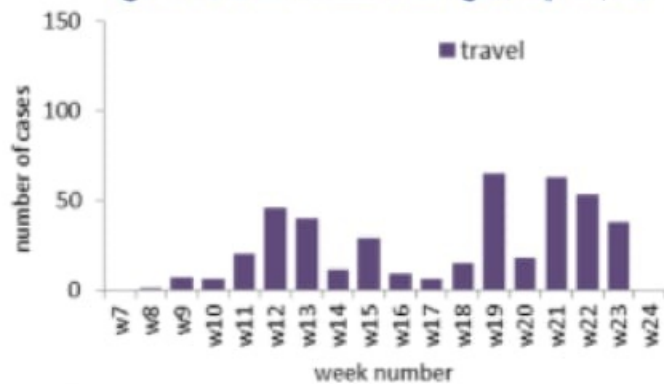

### رسم بياني لتوزيع الحالات حسب السفر والاسبوع

العدد التراكمي للحالات المثبتة في لبنان منذ 21 شباط 2020

1368

عدد الحالات الجديدة من بين المحليين والوافدين خلال 24 ساعة المنصرمة

18

عدد الحالات الجديدة التي سجلت بين المقيمين خلال 24 ساعة المنصرمة (18 من المخالطين)

18

عدد الحالات الجديدة التي سجلت بين الوافدين خلال 24 ساعة المنصرمة

0

حالة استشفاء منها 7 في العناية المركزة خلال 24 ساعة المنصرمة

45

عدد الحالات مع شفاء مخبري (نتيجتين سلبيتين متتاليتين) او زمني (مرور اكثر من شهر)