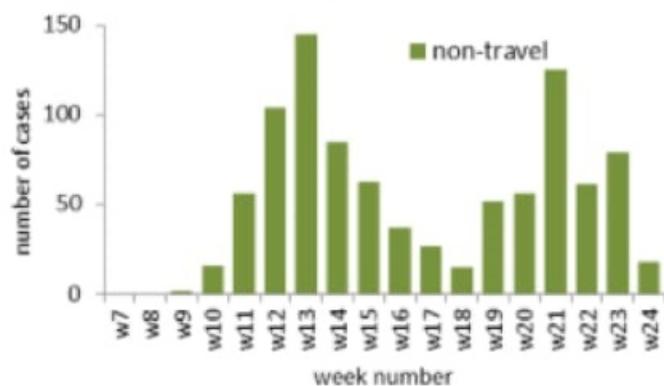

### رسم بياني لتوزيع الحالات حسب السفر والاسبوع

العدد التراكمي للحالات المثبتة في لبنان منذ 21 شباط 2020

1368

عدد الحالات الجديدة من بين المحليين والوافدين خلال 24 ساعة المنصرمة

18

عدد الحالات الجديدة التي سجلت بين المقيمين خلال 24 ساعة المنصرمة (18 من المخالطين)

18

عدد الحالات الجديدة التي سجلت بين الوافدين خلال 24 ساعة المنصرمة

0

حالة استشفاء منها 7 في العناية المركزة خلال 24 ساعة المنصرمة

45

عدد الحالات مع شفاء مخبري (نتيجتين سلبيتين متتاليتين) او زمني (مرور اكثر من شهر)