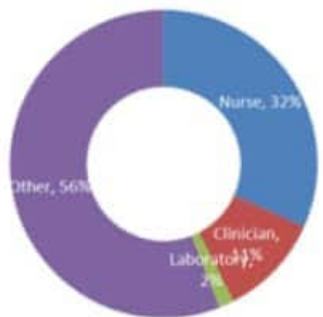

نسبة الوفيات لكل مئة الف نسمة خلال 14 يوم السابقة
Mortality rate for the past 14 days (/100000)

النسبة المئوية للمحلية للفحوصات الإيجابية خلال 14 يوم السابقة
Positivity rate for the past 14 days (/100000)

Healthcare professionals / حالات في القطاع الصحي 1130

حالات القطاع الصحي (العدد الاسبوعي والنسبة المئوية على كافة الحالات)
Distribution of healthcare professional cases by week

توزيع حالات القطاع الصحي حسب المهنة (النسب المئوية)
Distribution of health care professionals cases by profession