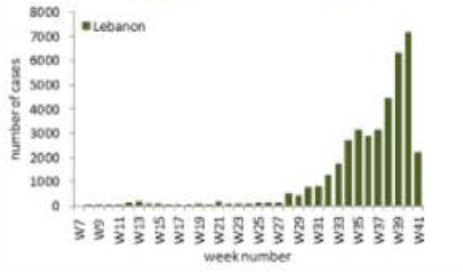

توزيع الحالات حسب الاسبوع في لبنان