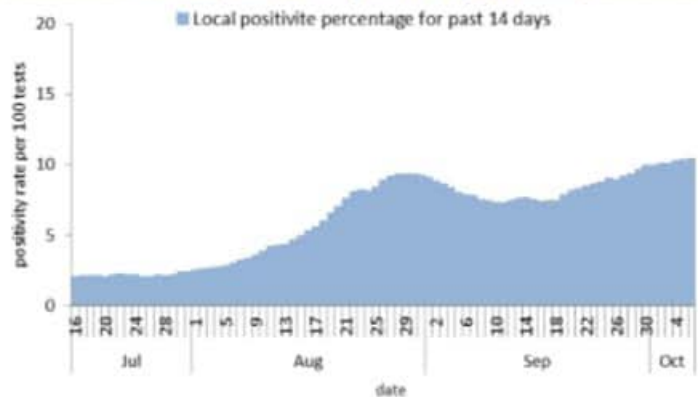

نسبة الحالات الجديدة لكل مئة الف نسمة خلال 14 يوم السابقة
Incidence rate for the 14 days (/100000)

نسبة الفحوصات المحلية لكل مئة الف نسمة خلال 14 يوم السابقة
Testing rate for the past 14 days (/100000)

نسبة الوفيات لكل مئة الف نسمة خلال 14 يوم السابقة
Mortality rate for the past 14 days (/100000)

النسبة المئوية للمحلية للفحوصات الإيجابية خلال 14 يوم السابقة
Positivity rate for the past 14 days (/100000)