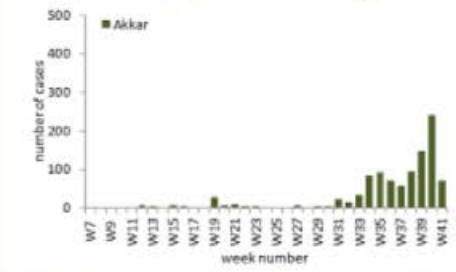

توزيع الحالات حسب الاسبوع في محافظة بيروت

توزيع الحالات حسب الاسبوع في محافظة البقاع

توزيع الحالات حسب الاسبوع في محافظة بعلبك الهرمل

توزيع الحالات حسب الاسبوع في محافظة الشمال

توزيع الحالات حسب الاسبوع في محافظة الجنوب

توزيع الحالات حسب الاسبوع في محافظة جبل لبنان

توزيع الحالات حسب الاسبوع في لبنان

توزيع الحالات حسب الاسبوع في محافظة النبطية

توزيع الحالات حسب الاسبوع في محافظة عكار

المشتريات: د. رفيق الحريري الجامعي الحكومي والمركز الوطني للتفاوت، مختبر الكريمة، د. طرابلس الحكومي، د. الزوعد، د. الجامعة الأميركية، د. سرحال، د. رزق، مختبر مبريد، د. مدينة العوينات، د. العسكري، د. الرسول الأعظم، د. حمود، د. الواسع الهراوي الحكومي، مختبر الهادي، مختبر المشرق، د. جبل لبنان، مختبر إيتوبي، مختبر مركز الأحياء، د. فروع كسروان، مختبر ترانسديكال، د. اللبناني الجيوتي، د. عبد الله الراسي الحكومي، د. رابع حوب، د. تينين الحكومي، د. هيكال، د. سان جورج الحداد، د. عين وزين، د. بلو، د. المنظوم، مختبر براجوي، د. بعلبك الحكومي، د. دار الأمل، مختبر عطيبي بولس، د. المغاضد، د. الغنم، مختبر مركز العناية الطبية، د. خوري العام (زحلة)، مركز الاستشفائي الشمالي، مختبر الجامعة اللبنانية فرع طرابلس، مختبر الجامعة اللبنانية فرع الحداد

نسبة الحالات الجديدة لكل مئة الف نسمة خلال 14 يوم السابقة
Incidence rate for the 14 days (/100000)

نسبة الفحوصات المحلية لكل مئة الف نسمة خلال 14 يوم السابقة
Testing rate for the past 14 days (/100000)