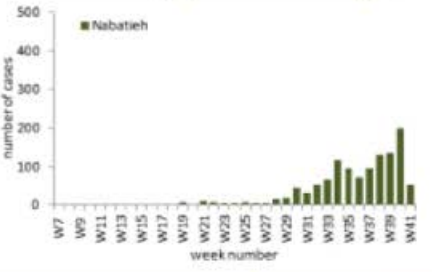

توزيع الحالات حسب الاسبوع في محافظة النبطية