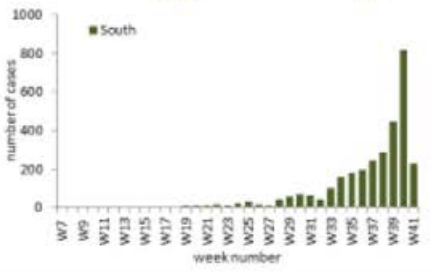

توزيع الحالات حسب الاسبوع في محافظة بيروت

توزيع الحالات حسب الاسبوع في محافظة البقاع

توزيع الحالات حسب الاسبوع في محافظة بعلبك الهرمل

توزيع الحالات حسب الاسبوع في محافظة الشمال

توزيع الحالات حسب الاسبوع في محافظة الجنوب