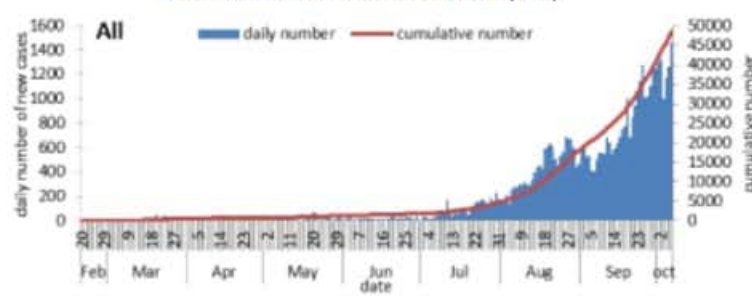

23

توزيع عدد حالات الوفاة اليومي والتراكمي حسب اليوم

Distribution of deaths by day

توزيع عدد الحالات الجديدة اليومي والتراكمي حسب اليوم

Distribution of confirmed cases by day

Caza	نسبة الوفيات / Mortality rate		نسبة الحدوث / Incidence rate		يوم امس / Past day				التراكمي / Cumulative						القضاء
	التراكمي / Cumulative	للأيام 14 الأخيرة / Past 14 days	التراكمي / Cumulative	غير الواحدة Local /	الواحدة / Travel	الوفيات Deaths	الحالات / Cases	الشفاء Remission	الشفاء الزمني / Time remission	الشفاء المخبري / Lab- remission	غير الواحدة Local /	الواحدة / Travel	الوفيات Deaths	الحالات / Cases	
Beirut	15.02	338.39	1209.16	95	0	0	95	3110	2952	158	5510	368	73	5,878	بيروت
Baabda	7.90	329.76	986.55	167	0	3	167	2890	2814	76	6307	185	52	6,492	بعيدا
Metn	5.66	323.16	851.63	184	1	1	185	1922	1789	133	5280	133	36	5,413	المتن
Chouf	7.63	260.87	826.01	44	0	0	44	769	745	24	1688	44	16	1,732	الشوف
Aleyh	8.53	462.94	1558.86	44	0	0	44	1324	1307	17	2638	103	15	2,741	عاليه
Kesrwan	9.30	352.00	795.60	71	1	0	72	606	536	70	1649	62	20	1,711	كسروان
Jbeil	2.74	321.89	720.38	57	0	0	57	261	213	48	765	25	3	790	جبيل
Tripoli	19.41	339.99	1131.74	79	0	1	79	1578	1559	19	3795	53	66	3,848	طرابلس
Koura	13.37	240.74	671.41	12	0	1	12	149	138	11	485	17	10	502	الكورة
Zghorta	13.07	337.28	1009.23	27	0	1	27	316	262	54	743	29	10	772	زغرتا
Batroun	10.90	245.33	537.91	17	0	0	17	109	95	14	292	4	6	296	البترون
Akkar	5.74	134.62	328.25	33	0	0	33	428	375	53	1005	24	18	1,029	عكار
Becharreh	7.67	42.17	414.04	3	0	0	3	87	30	57	107	1	2	108	بشري
Minieh Danieh	7.92	85.25	292.07	11	0	1	11	265	251	14	609	18	17	627	المنية الضنية
Zahleh	13.21	575.65	921.77	115	1	0	116	422	395	27	1989	35	29	2,024	زحلة
West Bekaa	6.98	186.45	427.75	22	0	0	22	129	126	3	406	23	7	429	البقاع الغربي
Baalbeck	3.86	89.80	279.57	27	0	0	27	321	309	12	770	27	11	797	بعلبك
Hermel	3.07	12.27	118.12	0	0	0	0	28	28	0	71	6	2	77	الهرمل
Rashaya	0.00	49.47	150.87	1	0	0	1	22	21	1	57	4	0	61	راشيا
Saida	4.91	312.14	626.13	82	3	1	85	560	546	14	1943	99	16	2,042	صيدا
Sour	3.20	91.62	265.54	27	0	0	27	469	451	18	745	168	11	913	صور
Jezzine	0.00	156.40	334.70	8	0	0	8	31	27	4	106	1	0	107	جزين
Nabatieh	3.54	140.72	429.95	27	0	0	27	279	272	7	555	53	5	608	النبطية
Bint Jbeil	4.98	117.04	392.21	6	0	0	6	163	159	4	274	41	4	315	بنت جبيل
Marjeoun	4.78	60.59	307.71	1	0	0	1	98	95	3	180	13	3	193	مرجعيون
Hasbaya	3.36	53.78	201.66	0	0	0	0	40	40	0	57	3	1	60	حاصبيا
Unspecified				293	0	0	293	4704	4704	0	8624	188	0	8,812	قيد التحقق
Lebanon	8.14	312.17	909.81	1453	6	9	1459	21080	20239	841	46650	1727	433	48377	لبنان