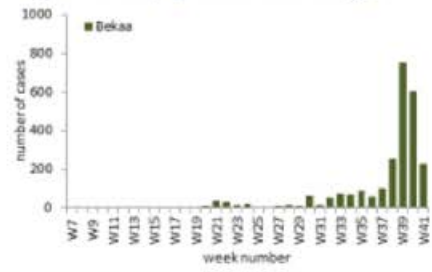

توزيع الحالات حسب الاسبوع في محافظة البقاع