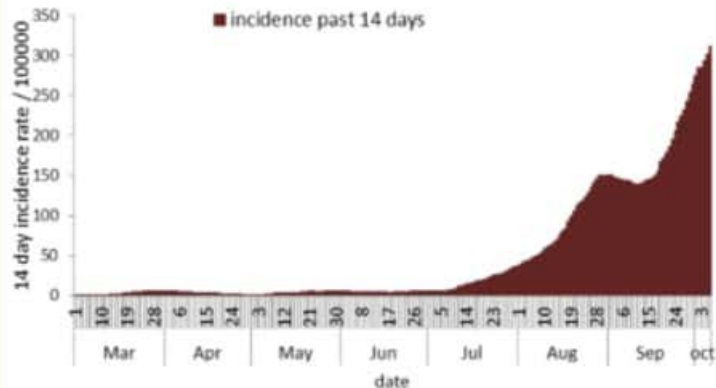

التراكمي
منذ 21 شباط

عدد الحالات المثبتة في لبنان

48377

خلال 24 ساعة
المنصرمة

1459

عدد الحالات المثبتة المحلية (مع تحديث البيانات)

46650

1453

توزيع الحالات حسب الاسبوع في محافظة بيروت

توزيع الحالات حسب الاسبوع في محافظة البقاع

توزيع الحالات حسب الاسبوع في محافظة بعلبك الهرمل

توزيع الحالات حسب الاسبوع في محافظة الشمال

توزيع الحالات حسب الاسبوع في محافظة الجنوب

توزيع الحالات حسب الاسبوع في محافظة جبل لبنان

توزيع الحالات حسب الاسبوع في لبنان

توزيع الحالات حسب الاسبوع في محافظة النبطية

توزيع الحالات حسب الاسبوع في محافظة عكار

المشتريات: د. رفيق الحريري الجامعي الحكومي والمركز الوطني للتفاوت، مختبر الكريمة، د. طرابلس الحكومي، د. الزوعد، د. الجامعة الأميركية، د. سرحال، د. رزق، مختبر مبريد، د. مدينة العوينات، د. العسكري، د. الرسول الأعظم، د. حمود، د. الواسع الهراوي الحكومي، مختبر الهادي، مختبر المشرق، د. جبل لبنان، مختبر إيتوبي، مختبر مركز الأحياء، د. فروع كسروان، مختبر ترانسديكال، د. اللبناني الجيوتي، د. عبد الله الراسي الحكومي، د. رابع حوب، د. تينين الحكومي، د. هيكال، د. سان جورج الحداد، د. عين وزين، د. بلو، د. المنظوم، مختبر براجوي، د. بعلبك الحكومي، د. دار الأمل، مختبر عطيبي بولس، د. المغاضد، د. الغنم، مختبر مركز العناية الطبية، د. خوري العام (زحلة)، مركز الاستشفائي الشمالي، مختبر الجامعة اللبنانية فرع طرابلس، مختبر الجامعة اللبنانية فرع الحداد

نسبة الحالات الجديدة لكل مئة الف نسمة خلال 14 يوم السابقة
Incidence rate for the 14 days (/100000)

نسبة الفحوصات المحلية لكل مئة الف نسمة خلال 14 يوم السابقة
Testing rate for the past 14 days (/100000)