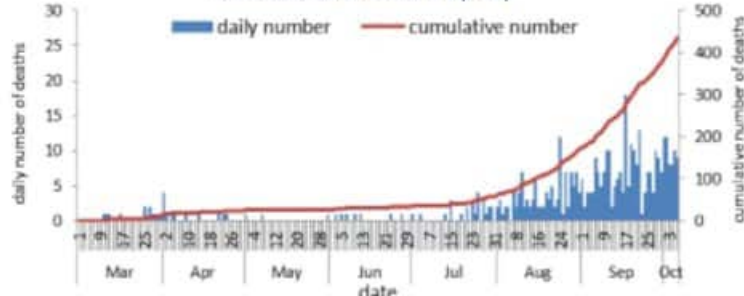

الخط الساخن:
1214
01594459

ترصد عدوى الكوفيد 19 في لبنان 07 تشرين الأول 2020

الجمهورية اللبنانية
وزارة الصحة العامة

من توصيات وزارة الصحة العامة:

تذكر دائما إتباع السلوك الوقائي

غسل اليدين

ارتداء الكمامة

التباعد الاجتماعي

خلال 14 يوم المنصرمة (مطابقا دون المطار)

نسبة الفحوصات لكل مئة الف نسمة **2969**

إيجابية الفحوصات لكل مئة فحص **10.4%**

نسبة الضحايا لكل مئة الف نسمة **312**

عدد الفحوصات المخبرية **16469**

عدد الفحوصات المخبرية المحلية **15432**

نسبة الفحوصات المحلية الايجابية **9.4%**

عدد الفحوصات المخبرية في المطار **1037**

خلال 24 ساعة المنصرمة

حالة استشفاء **630**

حالة من بينها في العناية المركزة **167**

عدد الحالات مع شفاء مخبري او زمني **21080**

التراكمي
منذ 21 شباط

عدد الحالات المثبتة في لبنان

48377

خلال 24 ساعة
المنصرمة

1459

عدد الحالات المثبتة المحلية (مع تحديث البيانات)

46650

1453

عدد الحالات المثبتة الوافدة (مع تحديث البيانات)

1727

6

عدد حالات الوفاة

433

9

عدد حالات القطاع الصحي

1130

23

توزيع عدد حالات الوفاة اليومي والتراكمي حسب اليوم

Distribution of deaths by day