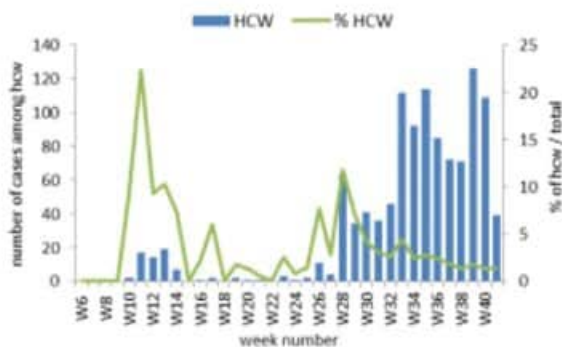

Healthcare professionals / حالات في القطاع الصحي 1130

حالات القطاع الصحي (العدد الاسبوعي والنسبة المئوية على كافة الحالات)
Distribution of healthcare professional cases by week