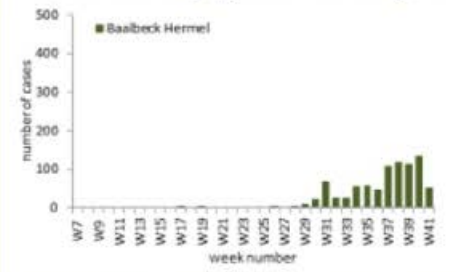

توزيع الحالات حسب الاسبوع في محافظة بعلبك الهرمل