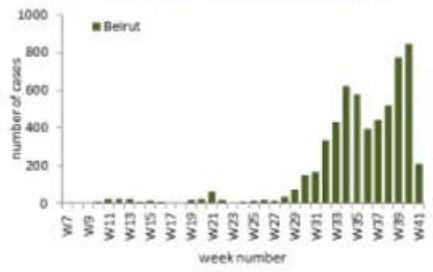

توزيع الحالات حسب الاسبوع في محافظة بيروت