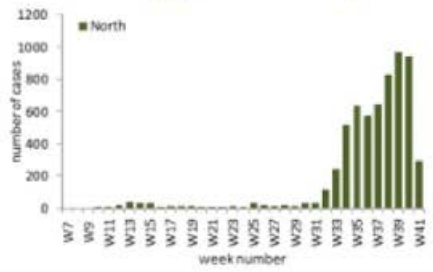

توزيع الحالات حسب الاسبوع في محافظة بيروت

توزيع الحالات حسب الاسبوع في محافظة البقاع

توزيع الحالات حسب الاسبوع في محافظة بعلبك الهرمل

توزيع الحالات حسب الاسبوع في محافظة الشمال

توزيع الحالات حسب الاسبوع في محافظة الجنوب