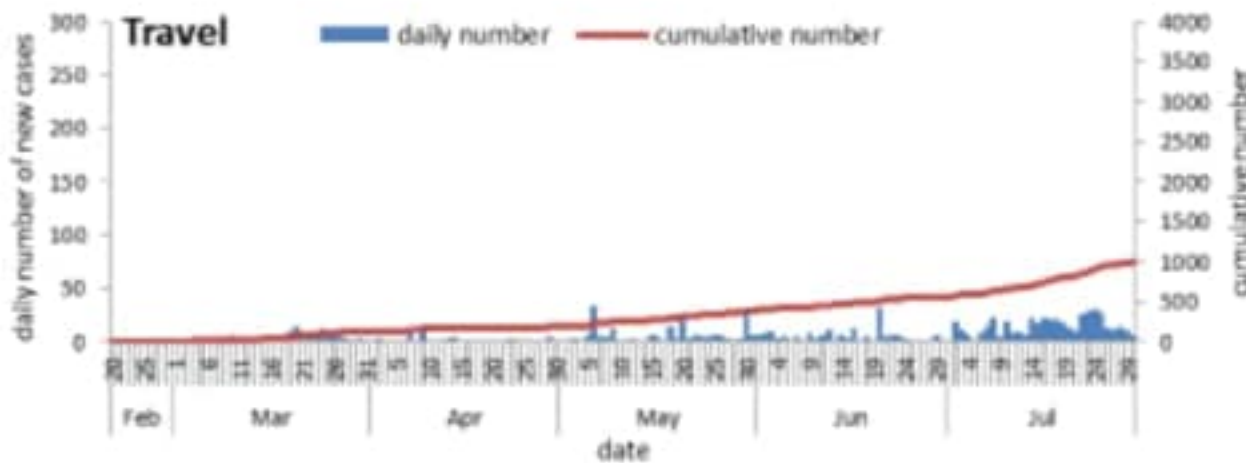

الخط الساخن:

1214

01594459

ترصد عدوى الكوفيد 19 في لبنان

31 تموز 2020

الجمهورية اللبنانية
وزارة الصحة العامة

من توصيات وزارة الصحة العامة:

- خلال هذه الفترة الحساسة، الزامية ارتداء الكمامة خلال التجول او الحركة خارج المنزل
- العزل/الحجر المنزلي
- السلوك الفردي الوقائي: أهمية غسل اليدين، آداب السعال، تجنب لمس العينين والانف والفم، تجنب الاقتراب من أي شخص مريض، تجنب الاماكن المزدحمة والتجمعات
- تشكل الظاهرة الحالية بعدم الالتزام بالتدابير الوقائية خطرا في ازدياد احتمال انتشار العدوى بين الناس

العدد التراكمي للحالات المثبتة المحلية في لبنان منذ 21 شباط 2020

3563

عدد الحالات الجديدة المحلية خلال 24 ساعة المنصرمة

218

العدد التراكمي للحالات المثبتة الوافدة في لبنان منذ 21 شباط 2020

992

عدد الحالات الجديدة الوافدة خلال 24 ساعة المنصرمة

6

حالة استشفاء منها 31 في العناية المركزة خلال 24 ساعة المنصرمة

135

عدد الحالات مع شفاء مخبري (نتيجتين سلبيتين متتاليتين) او زمني (مرور اكثر من 30 يوما)

1761

العدد التراكمي للوفيات في لبنان منذ 21 شباط 2020

59

حالة وفاة خلال 24 ساعة المنصرمة

2

عدد الفحوصات المخبرية* خلال 24 ساعة المنصرمة

8661

النسبة المئوية للفحوصات الإيجابية خلال 24 ساعة المنصرمة

2.6%

عدد الفحوصات المخبرية خلال 24 ساعة المنصرمة المحلية

5309

عدد الفحوصات المخبرية خلال 24 ساعة الخاصة بالمطار

3352

توزيع عدد الحالات الوافدة اليومي والتراكمي حسب اليوم