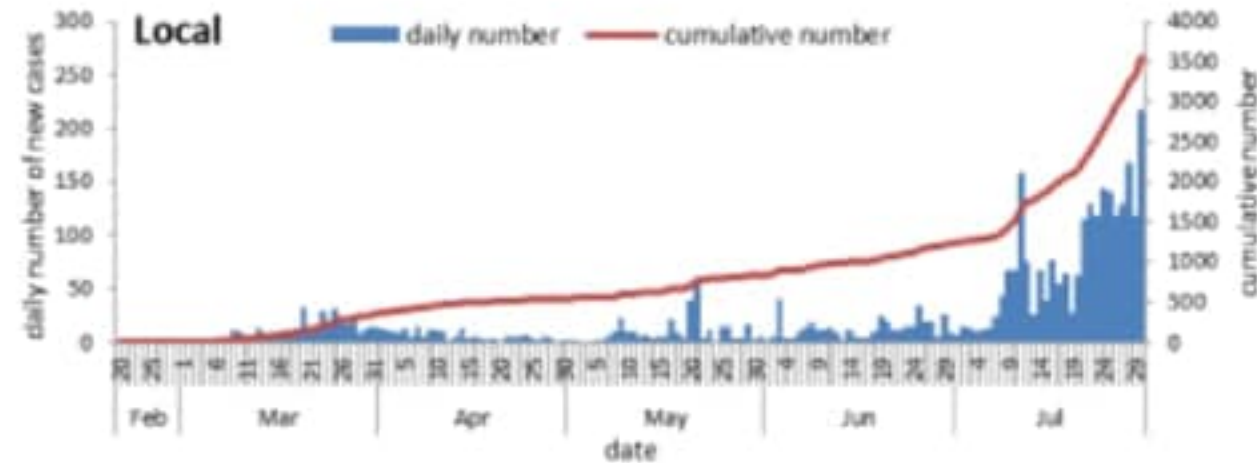

5309

عدد الفحوصات المخبرية خلال 24 ساعة الخاصة بالمطار

3352

توزيع عدد الحالات الوافدة اليومي والتراكمي حسب اليوم

توزيع عدد الحالات المحلية اليومي والتراكمي حسب اليوم

القضاء	العدد التراكمي											
	الحالات	الوفيات	الوافدة	غير الوافدة	الشفاء المخبري	الشفاء الزمني	الشفاء	الحالات	الوفيات	الوافدة	غير الوافدة	اليوم أمس
بيروت	627	6	179	448	158	134	292	15	1	2	13	راس بيروت (3)، الحمرا (3)، المصيطبة (1)، مار الياس (1)، برج ابي حيدر (1)، طريق الجديدة (3)، راس النبع (2)، قيد التحقق (1)
بعبدا	713	6	119	594	76	150	226	24	0	0	24	بئر حسن (1)، برج البراجنة (14)، الغبيري (1)، الحدث (3)، حارة حريك (2)، صاليم (1)، الكحلة (1)، قيد التحقق (1)
المتن	545	14	80	465	132	34	166	12	0	0	12	برج حمود (1)، الضبية (1)، الذكوانة (4)، ضهور شوير (1)، المنصورية (1)، مزرعة ياشوع (1)، النقاش (3)
الشوف	184	3	24	160	24	121	145	2	0	0	2	برجا (1)، وادي الزينة (1)
عاليه	412	2	45	367	16	63	79	55	0	0	55	عرمون (1)، بشامون (1)، شوفات الامراء (5)، شوفات العمروسية (38)، حي السلم (2)، خلدة (2)، بساين (1)، قيد التحقق (2)
كسروان	140	6	38	102	71	15	86	6	1	2	4	عينطورة (1)، الكسليك (1)، ساحل علما (1)، صربا (1)، زوق مكابل (1)، قيد التحقق (1)
جبيل	110	3	16	94	47	7	54	3	0	0	3	عشيت (1)، فترة (1)، زبدین (1)
طرابلس	113	0	30	83	19	50	69	0	0	0	0	
الكويرة	33	0	12	21	11	3	14	5	0	0	5	ضهور العين (1)، كفر حزير (2)، راس مسفا (1)، قيد التحقق (1)
زغرتا	90	1	20	70	54	18	72	0	0	0	0	
البترون	30	2	4	26	14	9	23	0	0	0	0	
عكار	119	0	19	100	52	30	82	1	0	0	1	وادي الجاموس (1)
بشري	74	1	1	73	57	16	73	0	0	0	0	
المنية الضنية	32	2	12	20	14	11	25	0	0	0	0	
زحلة	192	4	13	179	27	89	116	0	0	0	0	
البقاع الغربي	33	1	7	26	3	12	15	0	0	0	0	
بعلبك	115	1	13	102	12	12	24	3	0	0	3	بصيلة النحا (1)، سرعين النحا (2)
الهرمل	6	0	3	3	0	4	4	0	0	0	0	
راشيا	3	0	2	1	1	1	2	0	0	0	0	
صيدا	120	0	69	51	14	46	60	15	0	0	15	عقون (4)، حارة صيدا (4)، الزرارية (2)، قيد التحقق (5)
صور	225	6	127	98	18	56	74	1	0	0	1	نير قاتون العين (1)
جزين	4	0	1	3	4	0	4	0	0	0	0	
النبطية	63	0	33	30	7	22	29	2	0	0	2	صربا (1)، عشيت الشقيف (1)
بنت جبيل	57	0	35	22	4	15	19	3	0	0	3	شقرا (2)، قيد التحقق (1)
مرجعيون	25	1	10	15	3	5	8	2	0	0	2	حولا (1)، قيد التحقق (1)
حاصبيا	8	0	3	5	0	0	0	0	0	0	0	
قيد التحقق	482	0	77	405	0	0	0	73	2	0	75	
المجموع	4555	59	992	3563	838	923	1761	224	2	6	218	