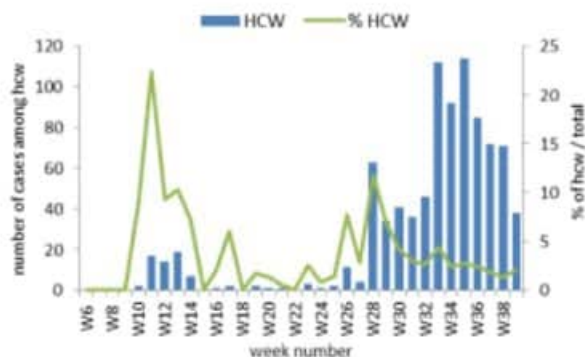

نسبة الفحوصات المحلية لكل مئة الف نسمة خلال 14 يوم السابقة
Testing rate for the past 14 days (/100000)

نسبة الوفيات لكل مئة الف نسمة خلال 14 يوم السابقة
Mortality rate for the past 14 days (/100000)

النسبة المئوية للمحلية للفحوصات الإيجابية خلال 14 يوم السابقة
Positivity rate for the past 14 days (/100000)

892 حالة في القطاع الصحي / Healthcare professionals

حالات القطاع الصحي (العدد الاسبوعي والنسبة المئوية على كافة الحالات)
Distribution of healthcare professional cases by week

توزيع حالات القطاع الصحي حسب المهنة (النسب المئوية)
Distribution of health care professionals cases by profession