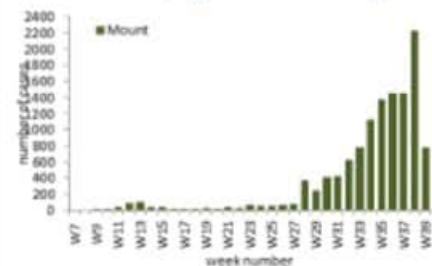

توزيع الحالات حسب الاسبوع في محافظة جبل لبنان