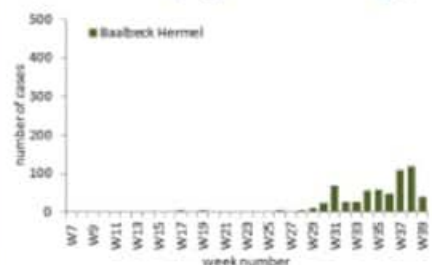

توزيع الحالات حسب الاسبوع في محافظة بعلبك الهرمل