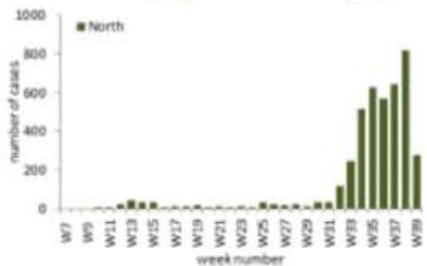

توزيع الحالات حسب الاسبوع في محافظة بيروت

توزيع الحالات حسب الاسبوع في محافظة البقاع

توزيع الحالات حسب الاسبوع في محافظة بعلبك الهرمل

توزيع الحالات حسب الاسبوع في محافظة الشمال

توزيع الحالات حسب الاسبوع في محافظة الجنوب