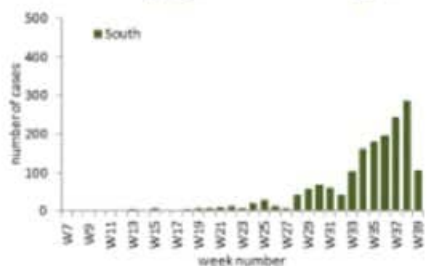

توزيع الحالات حسب الاسبوع في محافظة بيروت

توزيع الحالات حسب الاسبوع في محافظة البقاع

توزيع الحالات حسب الاسبوع في محافظة بعلبك الهرمل

توزيع الحالات حسب الاسبوع في محافظة الشمال

توزيع الحالات حسب الاسبوع في محافظة الجنوب