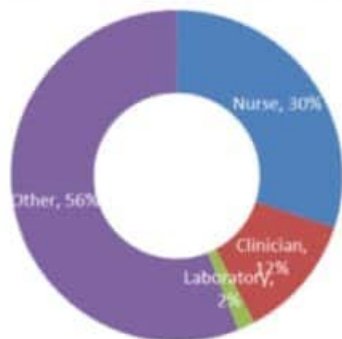

328 حالة وفاة / Deaths

جدول خصائص الوفيات
Distribution of deaths by age group

نسبة الامتة %	عدد حالات الوفاة	دون 10 سنوات
0.16	1	من 10 الى 19 سنة
0.06	1	من 20 الى 29 سنة
0.04	2	من 30 الى 39 سنة
0.20	9	من 40 الى 49 سنة
0.57	18	من 50 الى 59 سنة
1.63	41	من 60 الى 69 سنة
4.34	63	من 70 الى 79 سنة
10.62	91	من 80 سنة وما فوق
21.56	102	
1.03	328	المجموع

جدول حالات الوفاة المسجلة خلال 24 ساعة المنصرمة
Line list of deaths for the past 24 hours

وجود امراض مزمنة	العمر (سنة)	الجنس	المسكن	المستشفى	#
نعم	79	نكر	بعيدا	الروم	1
نعم	47	نكر	عكار	طرابلس الحكومي	2
نعم	65	انثى	طرابلس	طرابلس الحكومي	3
نعم	43	نكر	زحلة	الهراري الحكومي	4
كلا	74	نكر	زحلة	الهراري الحكومي	5
نعم	53	انثى	كسروان	سان جوزيف	6
-	93	نكر	الكورة	المنزل	7
نعم	81	نكر	صيدا	الهمشري	8
نعم	75	نكر	بعيدا	الحريري الحكومي	9
نعم	68	نكر	بعيدا	الحريري الحكومي	10
نعم	86	انثى	النيطية	بري الحكومي	11
نعم	75	انثى	زغرتا	النيني	12
-	83	انثى	كسروان	سان لويس	13