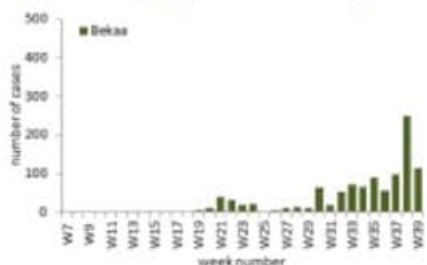

توزيع الحالات حسب الاسبوع في محافظة البقاع