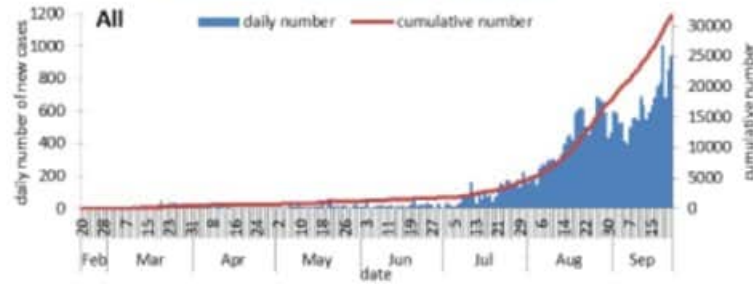

خلال 24 ساعة المنصرمة			
عدد الفحوصات المخبرية	13110	حالة استشفاء	466
عدد الفحوصات المخبرية المحلية	11289	حالة من بينها في العناية المركزة	126
نسبة الفحوصات المحلية الايجابية	8.2%	عدد الحالات مع شفاء مخبري او زمني	13527
عدد الفحوصات المخبرية في المطار	1821		

توزيع عدد حالات الوفاة اليومي والتراكمي حسب اليوم

Distribution of deaths by day

daily number cumulative number

توزيع عدد الحالات الجديدة اليومي والتراكمي حسب اليوم

Distribution of confirmed cases by day

All daily number cumulative number