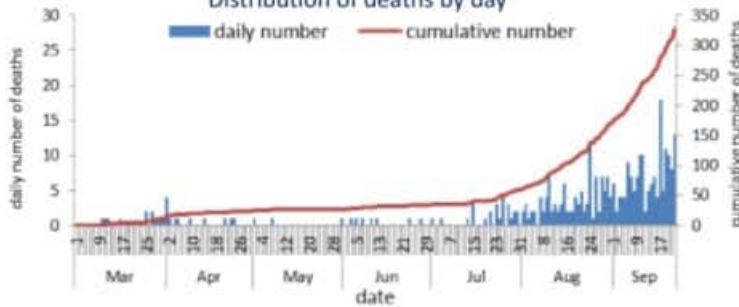

الخط الساخن:
1214
01594459

ترصد عدوى الكوفيد 19 في لبنان

23 أيلول 2020

الجمهورية اللبنانية
وزارة الصحة العامة

من توصيات وزارة الصحة العامة:

تذكّر دائما إتّباع السلوك الوقائي

التباعد الاجتماعي

ارتداء الكمامة

غسل اليدين المتكرر

	التراكمي منذ 21 شباط	خلال 24 ساعة المنصرمة
عدد الحالات المثبتة في لبنان	31778	940
عدد الحالات المثبتة المحلية	30183	923
عدد الحالات المثبتة الوافدة	1595	17
عدد حالات الوفاة	328	13
عدد حالات القطاع الصحي	892	18

خلال 24 ساعة المنصرمة			
عدد الفحوصات المخبرية	13110	حالة استشفاء	466
عدد الفحوصات المخبرية المحلية	11289	حالة من بينها في العناية المركزة	126
نسبة الفحوصات المحلية الايجابية	8.2%	عدد الحالات مع شفاء مخبري او زمني	13527
عدد الفحوصات المخبرية في المطار	1821		

توزيع عدد حالات الوفاة اليومي والتراكمي حسب اليوم

Distribution of deaths by day

daily number cumulative number