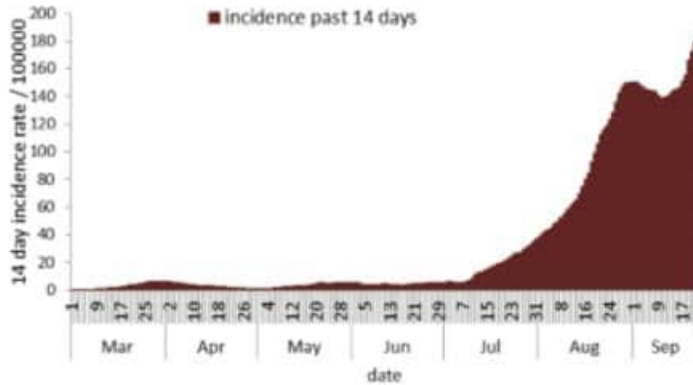

توزيع الحالات حسب الاسبوع في محافظة بيروت

توزيع الحالات حسب الاسبوع في محافظة البقاع

توزيع الحالات حسب الاسبوع في محافظة بعلبك الهرمل

توزيع الحالات حسب الاسبوع في محافظة الشمال

توزيع الحالات حسب الاسبوع في محافظة الجنوب

توزيع الحالات حسب الاسبوع في محافظة جبل لبنان

توزيع الحالات حسب الاسبوع في لبنان

توزيع الحالات حسب الاسبوع في محافظة النبطية

توزيع الحالات حسب الاسبوع في محافظة عكار

نسبة الحالات الجديدة لكل مئة الف نسمة خلال 14 يوم السابقة
Incidence rate for the 14 days (/100000)

نسبة الفحوصات المحلية لكل مئة الف نسمة خلال 14 يوم السابقة
Testing rate for the past 14 days (/100000)

نسبة الوفيات لكل مئة الف نسمة خلال 14 يوم السابقة
Mortality rate for the past 14 days (/100000)

النسبة المئوية للمحلية للفحوصات الإيجابية خلال 14 يوم السابقة
Positivity rate for the past 14 days (/100000)