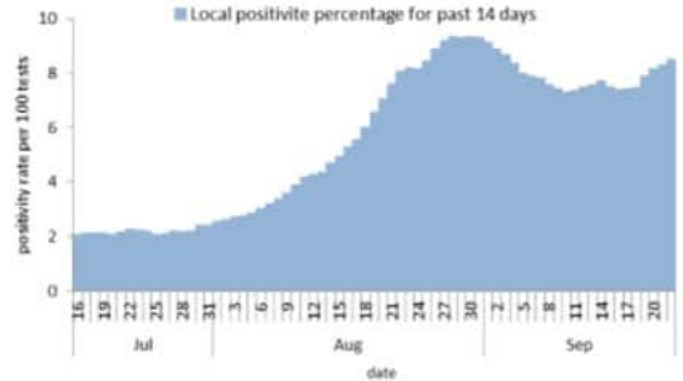

توزيع الحالات حسب الاسبوع في محافظة جبل لبنان

توزيع الحالات حسب الاسبوع في لبنان

توزيع الحالات حسب الاسبوع في محافظة النبطية

توزيع الحالات حسب الاسبوع في محافظة عكار

نسبة الحالات الجديدة لكل مئة الف نسمة خلال 14 يوم السابقة
Incidence rate for the 14 days (/100000)

نسبة الفحوصات المحلية لكل مئة الف نسمة خلال 14 يوم السابقة
Testing rate for the past 14 days (/100000)

نسبة الوفيات لكل مئة الف نسمة خلال 14 يوم السابقة
Mortality rate for the past 14 days (/100000)

النسبة المئوية للمحلية للفحوصات الإيجابية خلال 14 يوم السابقة
Positivity rate for the past 14 days (/100000)