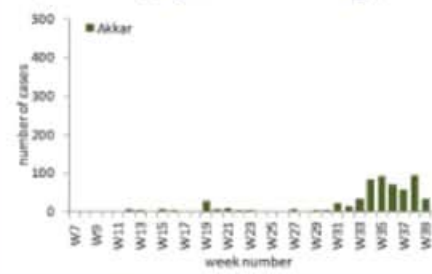

توزيع الحالات حسب الاسبوع في محافظة بيروت

توزيع الحالات حسب الاسبوع في محافظة البقاع

توزيع الحالات حسب الاسبوع في محافظة بعلبك الهرمل

توزيع الحالات حسب الاسبوع في محافظة الشمال

توزيع الحالات حسب الاسبوع في محافظة الجنوب

توزيع الحالات حسب الاسبوع في محافظة جبل لبنان

توزيع الحالات حسب الاسبوع في لبنان

توزيع الحالات حسب الاسبوع في محافظة النبطية

توزيع الحالات حسب الاسبوع في محافظة عكار

نسبة الحالات الجديدة لكل مئة الف نسمة خلال 14 يوم السابقة
Incidence rate for the 14 days (/100000)

نسبة الفحوصات المحلية لكل مئة الف نسمة خلال 14 يوم السابقة
Testing rate for the past 14 days (/100000)

نسبة الوفيات لكل مئة الف نسمة خلال 14 يوم السابقة
Mortality rate for the past 14 days (/100000)

النسبة المئوية للمحلية للفحوصات الإيجابية خلال 14 يوم السابقة
Positivity rate for the past 14 days (/100000)