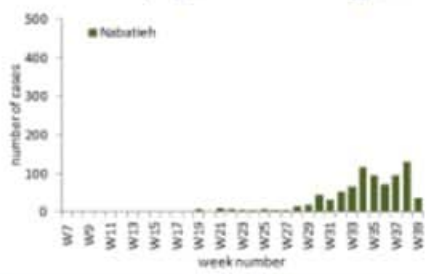

توزيع الحالات حسب الاسبوع في محافظة النبطية