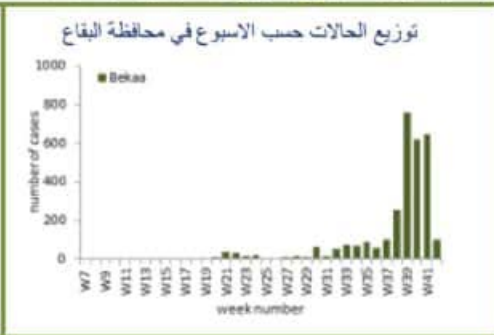

المصادر: بر حيفق الحريري الجامعي الحكومي والمركز الوطني للتعاون، مختبر الكروية، بر طرابلس الحكومي، بر الزوادة، الجامعة الاميريكية، بر سوخال، بر رزق، مختبر ميرو، بر مدينة العوالت، بر العسكري، بر الرسول الاطلم، بر حمود، بر الوان البراري الحكومي، مختبر الهادي، مختبر المشرق، بر جبل لبنان، مختبر ايتوفي، مختبر مركز الاطباء، بر فوح كسروان، مختبر ترانسديتال، بر البدائي الجينوتي، بر عبد الله الراسي الحكومي، بر رابع حوب، بر نئين الحكومي، بر هيكال، بر سان جورج شحات، بر عين وزين، بر بلوق، بر المطلوب، مختبر بروجوي، بر بعلبك الحكومي، بر دار الامل، مختبر عطلي بولس، بر المغاصد، بر العنلا، مختبر مركز العناية الطبية، بر خوري العام (زحلة)، مركز الاستشفائى الشمالى، مختبر الجامعة اللبنانية فرع طرابلس، مختبر الجامعة اللبنانية فرع الحنت