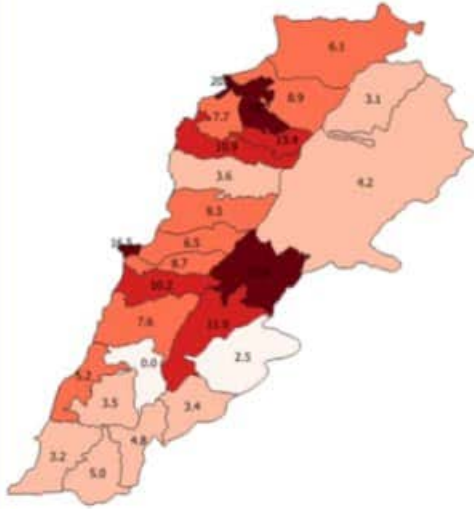

نسب الوفيات التراكمية لكل مئة الف نسمة

نسب الحدوث التراكمية لكل مئة الف نسمة