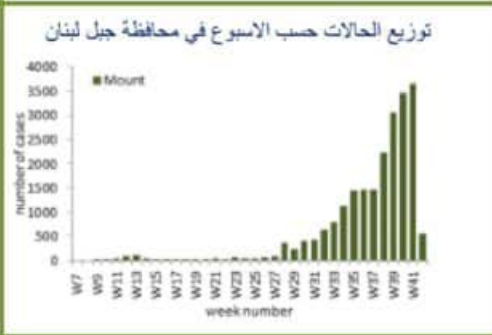

المصادر: بر حيفق الحريري الجامعي الحكومي والمركز الوطني للتعاون، مختبر الكروية، بر طرابلس الحكومي، بر الزوادة، الجامعة الاميريكية، بر سوخال، بر رزق، مختبر ميرو، بر مدينة العوالت، بر العسكري، بر الرسول الاطلم، بر حمود، بر الوان البراري الحكومي، مختبر الهادي، مختبر المشرق، بر جبل لبنان، مختبر ايتوفي، مختبر مركز الاطباء، بر فوح كسروان، مختبر ترانسديتال، بر البدائي الجينوتي، بر عبد الله الراسي الحكومي، بر رابع حوب، بر نئين الحكومي، بر هيكال، بر سان جورج شحات، بر عين وزين، بر بلوق، بر المطلوب، مختبر بروجوي، بر بعلبك الحكومي، بر دار الامل، مختبر عطلي بولس، بر المغاصد، بر العنلا، مختبر مركز العناية الطبية، بر خوري العام (زحلة)، مركز الاستشفائى الشمالى، مختبر الجامعة اللبنانية فرع طرابلس، مختبر الجامعة اللبنانية فرع الحنت