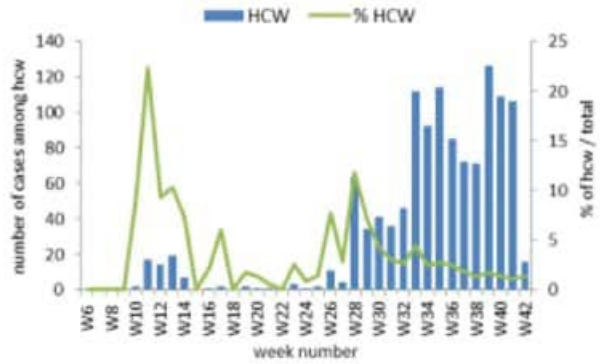

Healthcare professionals / حالات في القطاع الصحي / 1219

حالات القطاع الصحي (العدد الاسبوعي والنسبة المئوية على كافة الحالات)
Distribution of healthcare professional cases by week