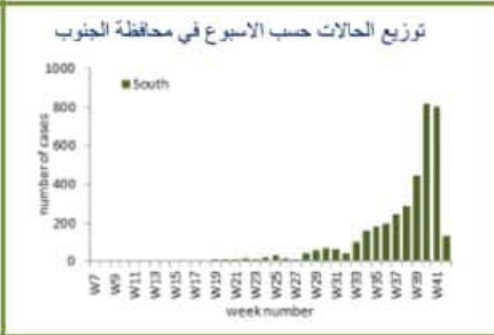

المصادر: بر حيفق الحريري الجامعي الحكومي والمركز الوطني للتعاون، مختبر الكروية، بر طرابلس الحكومي، بر الزوادة، الجامعة الاميريكية، بر سوخال، بر رزق، مختبر ميرو، بر مدينة العوالت، بر العسكري، بر الرسول الاطلم، بر حمود، بر الوان البراري الحكومي، مختبر الهادي، مختبر المشرق، بر جبل لبنان، مختبر ايتوفي، مختبر مركز الاطباء، بر فوح كسروان، مختبر ترانسديتال، بر البدائي الجينوتي، بر عبد الله الراسي الحكومي، بر رابع حوب، بر نئين الحكومي، بر هيكال، بر سان جورج شحات، بر عين وزين، بر بلوق، بر المطلوب، مختبر بروجوي، بر بعلبك الحكومي، بر دار الامل، مختبر عطلي بولس، بر المغاصد، بر العنلا، مختبر مركز العناية الطبية، بر خوري العام (زحلة)، مركز الاستشفائى الشمالى، مختبر الجامعة اللبنانية فرع طرابلس، مختبر الجامعة اللبنانية فرع الحنت