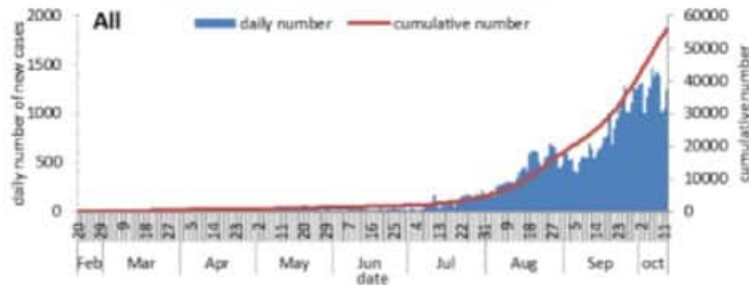

توزيع عدد الحالات الجديدة اليومي والتراكمي حسب اليوم

Distribution of confirmed cases by day

daily number cumulative number