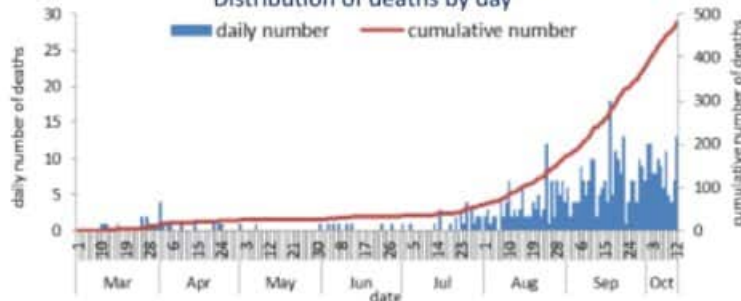

حالة استشفاء 615

حالة في العناية المركزة 190

عدد الحالات الشفاء 24581

توزيع عدد حالات الوفاة اليومي والتراكمي حسب اليوم

Distribution of deaths by day

daily number cumulative number

توزيع عدد الحالات الجديدة اليومي والتراكمي حسب اليوم