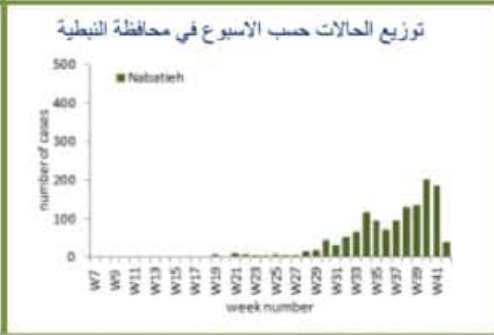

المصادر: بر حيفق الحريري الجامعي الحكومي والمركز الوطني للتعاون، مختبر الكروية، بر طرابلس الحكومي، بر الزوادة، الجامعة الاميريكية، بر سوخال، بر رزق، مختبر ميرو، بر مدينة العوالت، بر العسكري، بر الرسول الاطلم، بر حمود، بر الوان البراري الحكومي، مختبر الهادي، مختبر المشرق، بر جبل لبنان، مختبر ايتوفي، مختبر مركز الاطباء، بر فوح كسروان، مختبر ترانسديتال، بر البدائي الجينوتي، بر عبد الله الراسي الحكومي، بر رابع حوب، بر نئين الحكومي، بر هيكال، بر سان جورج شحات، بر عين وزين، بر بلوق، بر المطلوب، مختبر بروجوي، بر بعلبك الحكومي، بر دار الامل، مختبر عطلي بولس، بر المغاصد، بر العنلا، مختبر مركز العناية الطبية، بر خوري العام (زحلة)، مركز الاستشفائى الشمالى، مختبر الجامعة اللبنانية فرع طرابلس، مختبر الجامعة اللبنانية فرع الحنت