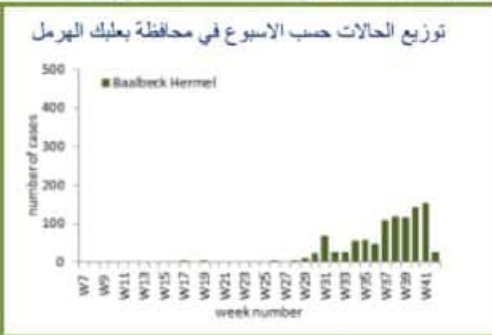

المصادر: بر حيفق الحريري الجامعي الحكومي والمركز الوطني للتعاون، مختبر الكروية، بر طرابلس الحكومي، بر الزوادة، الجامعة الاميريكية، بر سوخال، بر رزق، مختبر ميرو، بر مدينة العوالت، بر العسكري، بر الرسول الاطلم، بر حمود، بر الوان البراري الحكومي، مختبر الهادي، مختبر المشرق، بر جبل لبنان، مختبر ايتوفي، مختبر مركز الاطباء، بر فوح كسروان، مختبر ترانسديتال، بر البدائي الجينوتي، بر عبد الله الراسي الحكومي، بر رابع حوب، بر نئين الحكومي، بر هيكال، بر سان جورج شحات، بر عين وزين، بر بلوق، بر المطلوب، مختبر بروجوي، بر بعلبك الحكومي، بر دار الامل، مختبر عطلي بولس، بر المغاصد، بر العنلا، مختبر مركز العناية الطبية، بر خوري العام (زحلة)، مركز الاستشفائى الشمالى، مختبر الجامعة اللبنانية فرع طرابلس، مختبر الجامعة اللبنانية فرع الحنت