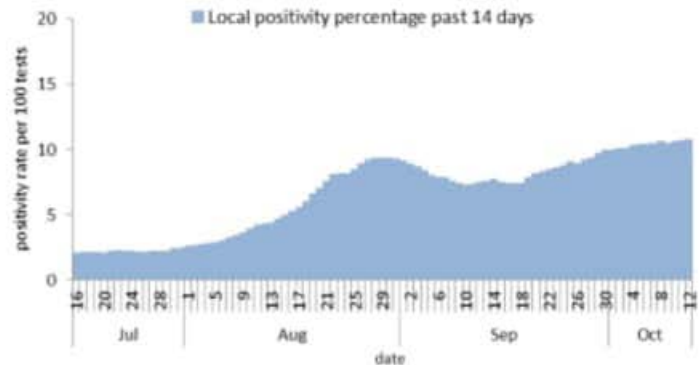

نسبة الحالات الجديدة لكل مئة الف نسمة خلال 14 يوم السابقة
Incidence rate for the 14 days (/100000)

نسبة الفحوصات المحلية لكل مئة الف نسمة خلال 14 يوم السابقة
Testing rate for the past 14 days (/100000)

نسبة الوفيات لكل مئة الف نسمة خلال 14 يوم السابقة
Mortality rate for the past 14 days (/100000)

النسبة المئوية للمحلية للفحوصات الإيجابية خلال 14 يوم السابقة
Positivity rate for the past 14 days (/100000)