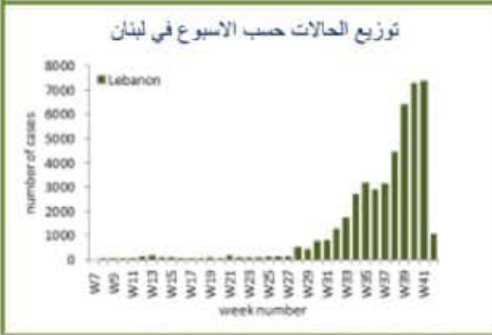

المصادر: بر حيفق الحريري الجامعي الحكومي والمركز الوطني للتعاون، مختبر الكروية، بر طرابلس الحكومي، بر الزوادة، الجامعة الاميريكية، بر سوخال، بر رزق، مختبر ميرو، بر مدينة العوالت، بر العسكري، بر الرسول الاطلم، بر حمود، بر الوان البراري الحكومي، مختبر الهادي، مختبر المشرق، بر جبل لبنان، مختبر ايتوفي، مختبر مركز الاطباء، بر فوح كسروان، مختبر ترانسديتال، بر البدائي الجينوتي، بر عبد الله الراسي الحكومي، بر رابع حوب، بر نئين الحكومي، بر هيكال، بر سان جورج شحات، بر عين وزين، بر بلوق، بر المطلوب، مختبر بروجوي، بر بعلبك الحكومي، بر دار الامل، مختبر عطلي بولس، بر المغاصد، بر العنلا، مختبر مركز العناية الطبية، بر خوري العام (زحلة)، مركز الاستشفائى الشمالى، مختبر الجامعة اللبنانية فرع طرابلس، مختبر الجامعة اللبنانية فرع الحنت