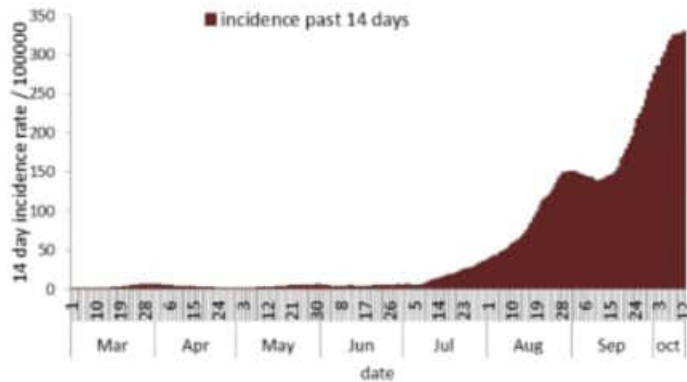

نسبة الحالات الجديدة لكل مئة الف نسمة خلال 14 يوم السابقة
Incidence rate for the 14 days (/100000)