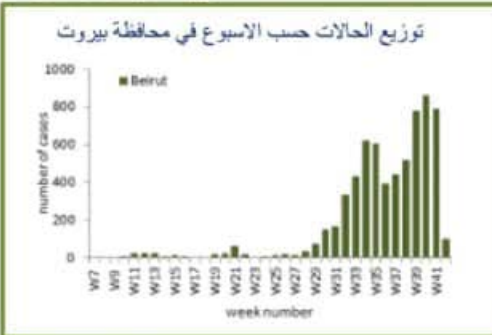

المصادر: بر حيفق الحريري الجامعي الحكومي والمركز الوطني للتعاون، مختبر الكروية، بر طرابلس الحكومي، بر الزوادة، الجامعة الاميريكية، بر سوخال، بر رزق، مختبر ميرو، بر مدينة العوالت، بر العسكري، بر الرسول الاطلم، بر حمود، بر الوان البراري الحكومي، مختبر الهادي، مختبر المشرق، بر جبل لبنان، مختبر ايتوفي، مختبر مركز الاطباء، بر فوح كسروان، مختبر ترانسديتال، بر البدائي الجينوتي، بر عبد الله الراسي الحكومي، بر رابع حوب، بر نئين الحكومي، بر هيكال، بر سان جورج شحات، بر عين وزين، بر بلوق، بر المطلوب، مختبر بروجوي، بر بعلبك الحكومي، بر دار الامل، مختبر عطلي بولس، بر المغاصد، بر العنلا، مختبر مركز العناية الطبية، بر خوري العام (زحلة)، مركز الاستشفائى الشمالى، مختبر الجامعة اللبنانية فرع طرابلس، مختبر الجامعة اللبنانية فرع الحنت