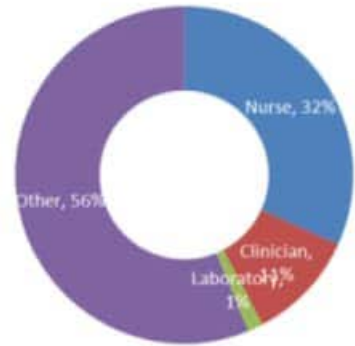

نسبة الوفيات لكل مئة الف نسمة خلال 14 يوم السابقة
Mortality rate for the past 14 days (/100000)

النسبة المئوية للمحلية للفحوصات الإيجابية خلال 14 يوم السابقة
Positivity rate for the past 14 days (/100000)

Healthcare professionals / حالات في القطاع الصحي / 1219

حالات القطاع الصحي (العدد الاسبوعي والنسبة المئوية على كافة الحالات)
Distribution of healthcare professional cases by week

توزيع حالات القطاع الصحي حسب المهنة (النسب المئوية)
Distribution of health care professionals cases by profession