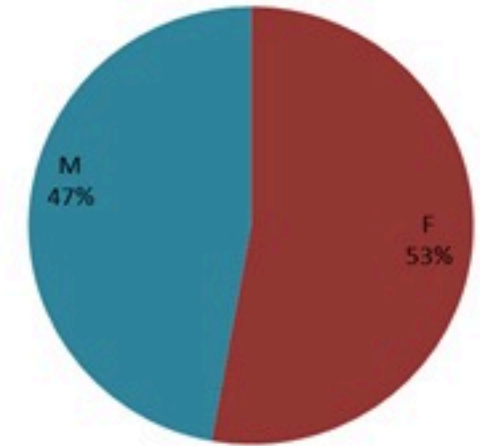

حسب تطور الحالة
(المشبهة والمتبنة)

الوفيات (المتبنة)		الحالات المثبتة		كافة الحالات المشبهة والمتبنة	
التراكمي	الجديدة (آخر 24 ساعة)	التراكمي	الجديدة (آخر 24 ساعة)	التراكمي	الجديدة (آخر 24 ساعة)
23	0	671	0	6321	20

Cholera Surveillance Report

28 Jan 2023

Call Centers
 1760 (Red Cross)
 1787 (MOPH)

All cases (suspected and confirmed)		Confirmed Cases		Deaths (confirmed)	
New (past 24 h)	Cumulative	New (past 24 h)	Cumulative	New	Cumulative
20	6321	0	671	0	23

By Sex
(suspected and confirmed)

Occupied hospital beds
(suspected and confirmed)

By date of report
(suspected and confirmed)

By Hospital Admission
(suspected and confirmed)

By locality (confirmed cases)

By age group
(suspected and confirmed cases)