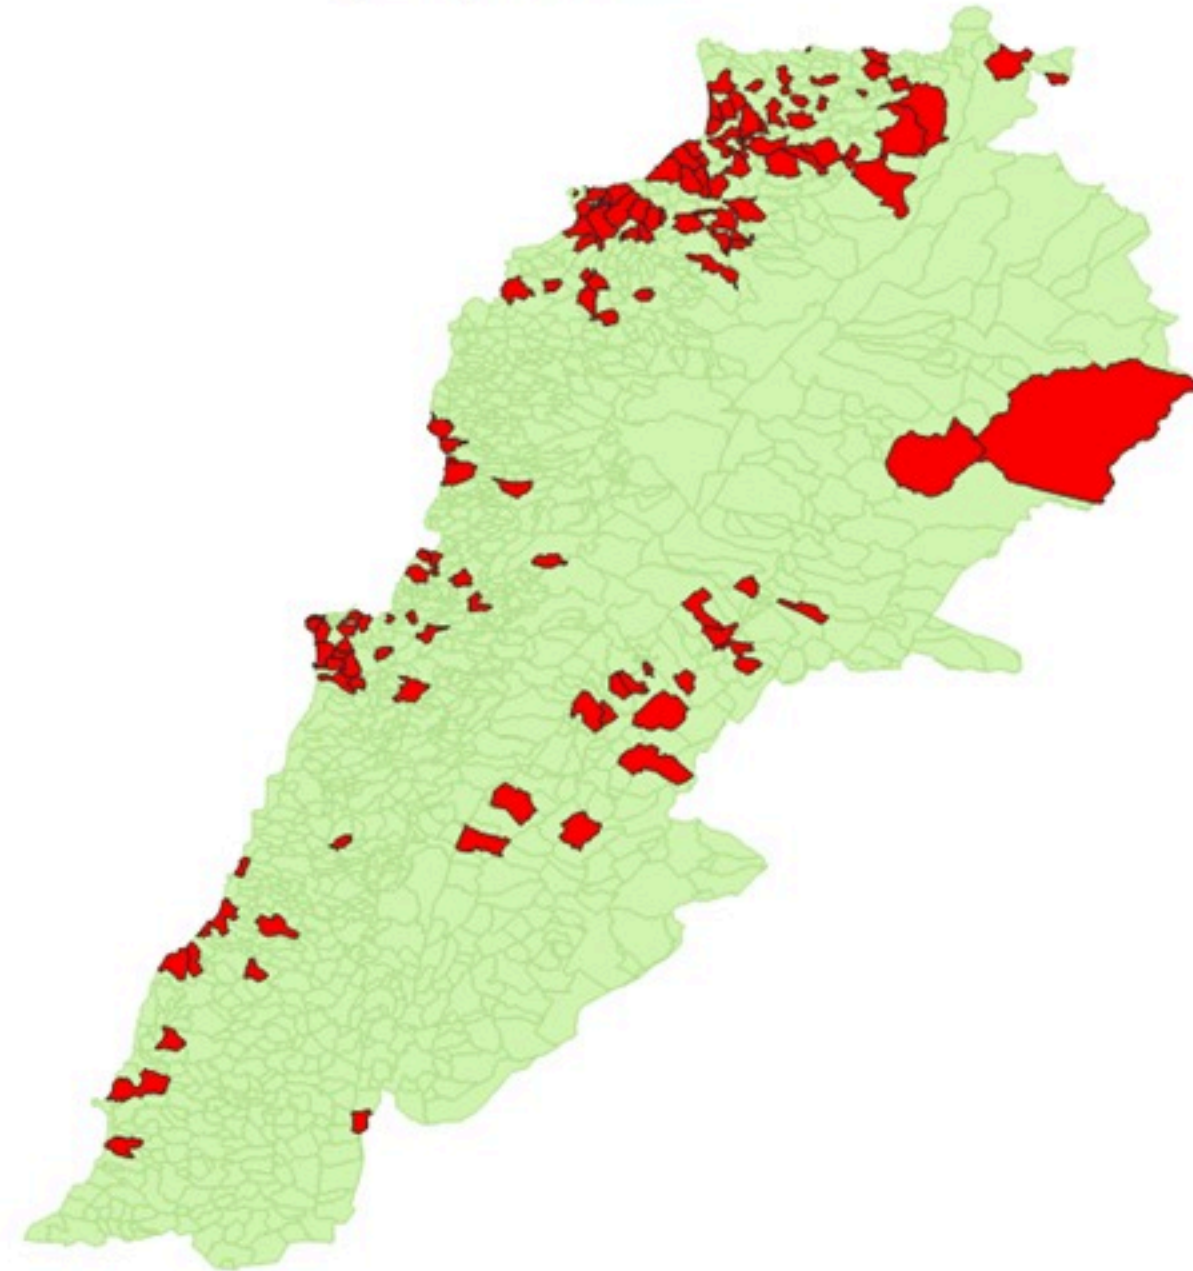

Cholera Surveillance Update

28 Jan 2023

By locality (confirmed)
حسب البلدة (المتبئة)

Figures in table are subject to modification following updates and data correction

Caza	Locality	Cases	Caza	Locality	Cases		
Akkar	Akkar Atika	1	Kiswan	Aintouna	1		
	Amayer/Quadi Khaled	1		Balfounh	1		
	Arqa / Marlayet Haddara	2		Bqatouta	7		
	Bebnine / Baddoua	16		Ghair	2		
	Beit Hajj/Koucha/Khreibit Jindi	1		Jounieh Ghadir	4		
	Bergayel	1		Jounieh Sabra	4		
	Bezbina	1		Yahchouch	1		
	Birch	2		Zouk Mosbeh	3		
	Bqerzia	1		Kouna	Aaba	1	
	Cheikh Ayache / Chir Hmairine	1			Aufdiq	1	
	Dahr Qambar /Hokr Qatteh	1			Basa	1	
	Dabadab	1	Bsama		1		
	Dinbou	2	Dahr Ain / Ras Masqua		1		
	Fneydek	2	Rachdibbine		1		
	Halba	1	Kfar Aqa		1		
	Hayssa	1	Aadayssah		1		
	Hocouich	1	Marjoun		Biklaya	1	
	Jdeidat Qaytee	1			Broummata	1	
	Kfar Harra	4		Bsalim	1		
	Kfar Melki	1		Daruna/Borj Hammoud	2		
	Khane Hayat	1		Mansourieh	3		
	Khirbet Char	2		Zalqa	1		
	Kneisset Hnaldar	1		Minieh Danieh	Aadoua	1	
	Kouachra	1	Assoun		4		
	Koukikhat	2	Ain El Timh		1		
	Machha	2	Bahsa		1		
	Majdala	1	Bakhaoum		4		
	Memneaa	1	Bhanine / Zouk Bhanine		7		
	Mhamarah / Nahr Bared / Abdeh	22	Btamar		6		
	Minlara	1	Douniya		1		
	Mqyatea	1	Kfar Chollane		2		
	Ouadi Jamous	11	Kfar Habou		1		
	Qaabrine / Tal Hayat	1	Makabta		2		
	Qbalyat	1	Minieh		18		
	Qlayat Akkar	2	Qouatiyh		1		
	Qobet Chamra	17	Qatime		3		
	Rahbeh	1	Rihanieh		35		
	Ransiyeh / Deir Dalloum	1	Sir Dannieh		5		
	Saadine	4	Saïda		Aanqoun	1	
	Tell Abbas Charqui	2			Bissariyeh	4	
Tieil	1	Ghazieh		2			
Zouq Haddara	1	Khawayeb		3			
Zouq Hosnieh	1	Saïda		1			
		Sawfand		1			
Aley	Aley	1	Sour	Abbasiyeh	1		
	Hay Selloum/Chouifat	1		Deir Qaroun Ain	4		
Baalbeck	Ain Roumanneh	1	Tripoli	Baddawi	16		
	Borj Brajneh	3		Mina	7		
	Ghbayroh/Chiyah/Sabra	2		Qobbah	21		
	Hadath	1		Tripoli Bab Raml	1		
	Haret Hireik	1		Tripoli Gardans	2		
	Kfar Chima	1		Tripoli Haddadine	1		
	Mrejjih	2		Tripoli Nouri	1		
Baalbeck	Arsal	27		Tripoli Souayqa / Jsrain	3		
	Kfar Dabache	2		Tripoli Tabbaneh	21		
	Khodr	2		Tripoli Zaitoun	15		
	Temnine Faouqa	1	West Beqaa	Kamel Jaruz	1		
	Temnine Tahta	1		Kufaya	1		
Younine	1	Saghbine		1			
Batroun	Chikka	1		Zahleh	Aali Nahri	2	
	Beirut	Achrafieh			2	Bar Elias	2
		Ain Miralssch			1	Dalhamieh	2
		Hamra			1	Harouch Mandra	1
		Mdaouar / Mar Mikhael			1	Hawch Omara	7
Msaïtbeh		1			Majdal Anjar	1	
Chouf	Zaarouriyeh	1			Qob Elias	9	
	Jbeil	Amchit	1		Raait	11	
		Ehmej	1		Saadinayd	11	
		Fidar	1		Talabaya	2	
		Halate	1	Zahleh Madaka	2		
Jbeil		1	Zghorta	Aalma	1		
Mastita	1	Andeh		1			
		Kfar Dhaqous		2			
		Majdalya Zghorta		7			
		Mirata / Fozur		3			
		Sabwad		1			
		Zghorta		5			