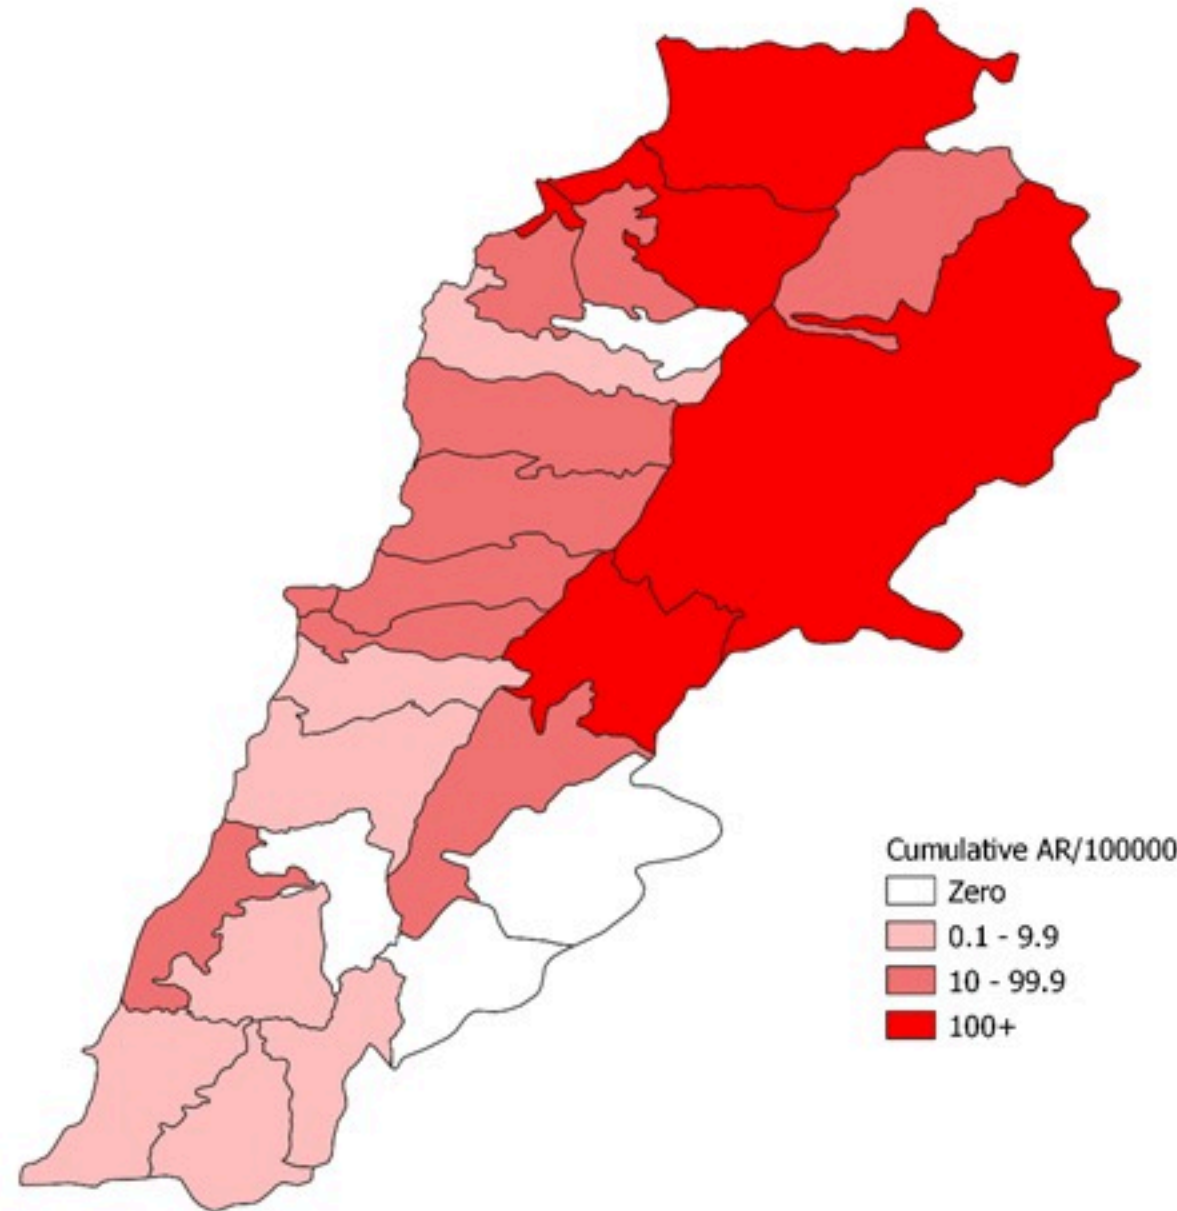

Cholera Surveillance Update

28 Jan 2023

Cumulative Attack Rate per 100,000 (suspected and confirmed)
نسبة الحدوث التراكمية لكل مئة ألف نسمة (الحالات المشتبهية والمثبتة)