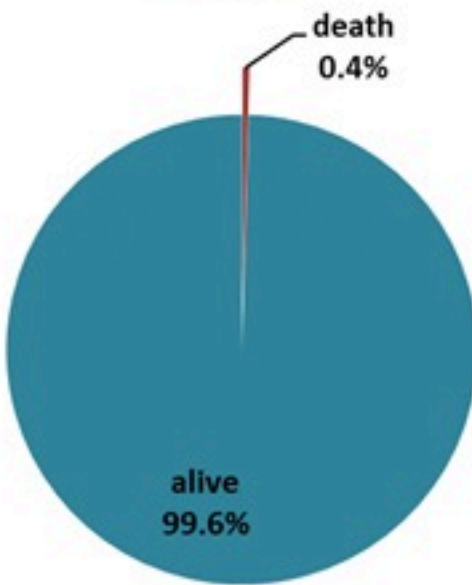

ترصد الكوليرا في لبنان 28 كانون الثاني 2023

الجمهورية اللبنانية
وزارة الصحة العامة
برنامج الترصد الوبائي

الخطوط الساخنة

1760 (الصليب الأحمر)
1787 (وزارة الصحة)

حسب الجنس
(المشبهة والمتبنة)

حسب الاستشفاء
(المشبهة والمتبنة)

حسب تطور الحالة
(المشبهة والمتبنة)

الوفيات (المتبنة)		الحالات المثبتة		كافة الحالات المشبهة والمتبنة	
التراكمي	الجديدة (آخر 24 ساعة)	التراكمي	الجديدة (آخر 24 ساعة)	التراكمي	الجديدة (آخر 24 ساعة)
23	0	671	0	6321	20

Cholera Surveillance Report

28 Jan 2023

Call Centers
 1760 (Red Cross)
 1787 (MOPH)

All cases (suspected and confirmed)		Confirmed Cases		Deaths (confirmed)	
New (past 24 h)	Cumulative	New (past 24 h)	Cumulative	New	Cumulative
20	6321	0	671	0	23