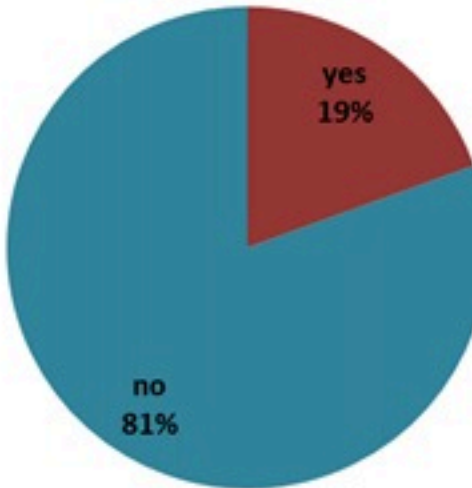

ترصد الكوليرا في لبنان 28 كانون الثاني 2023

الجمهورية اللبنانية
وزارة الصحة العامة
برنامج الترصد الوبائي

الخطوط الساخنة

1760 (الصليب الأحمر)
1787 (وزارة الصحة)

حسب الجنس
(المشبهة والمتبنة)

حسب الاستشفاء
(المشبهة والمتبنة)