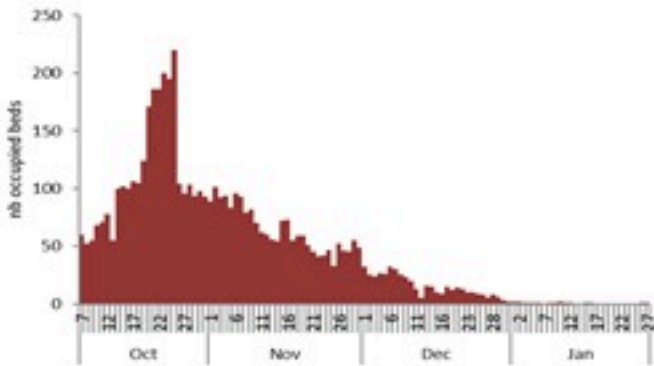

حسب تطور الحالة
(المشبهة والمتبنة)

الوفيات (المتبنة)		الحالات المثبتة		كافة الحالات المشبهة والمتبنة	
التراكمي	الجديدة (آخر 24 ساعة)	التراكمي	الجديدة (آخر 24 ساعة)	التراكمي	الجديدة (آخر 24 ساعة)
23	0	671	0	6321	20

Cholera Surveillance Report

28 Jan 2023

Call Centers
 1760 (Red Cross)
 1787 (MOPH)

All cases (suspected and confirmed)		Confirmed Cases		Deaths (confirmed)	
New (past 24 h)	Cumulative	New (past 24 h)	Cumulative	New	Cumulative
20	6321	0	671	0	23

By Sex
(suspected and confirmed)

Occupied hospital beds
(suspected and confirmed)

By date of report
(suspected and confirmed)

By Hospital Admission
(suspected and confirmed)

By locality (confirmed cases)

By age group
(suspected and confirmed cases)