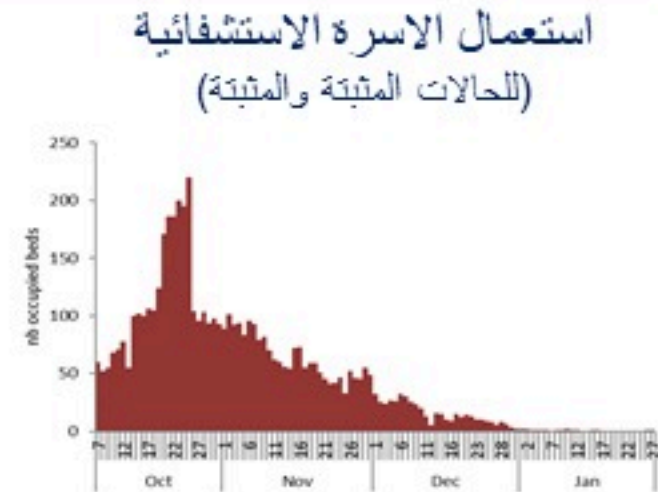

ترصد الكوليرا في لبنان 28 كانون الثاني 2023

الجمهورية اللبنانية
وزارة الصحة العامة
برنامج الترصد الوبائي

الخطوط الساخنة

1760 (الصليب الأحمر)
1787 (وزارة الصحة)

حسب الجنس
(المشبهة والمتبنة)

حسب الاستشفاء
(المشبهة والمتبنة)

حسب تطور الحالة
(المشبهة والمتبنة)

الوفيات (المتبنة)		الحالات المثبتة		كافة الحالات المشبهة والمتبنة	
التراكمي	الجديدة (آخر 24 ساعة)	التراكمي	الجديدة (آخر 24 ساعة)	التراكمي	الجديدة (آخر 24 ساعة)
23	0	671	0	6321	20

Cholera Surveillance Report

28 Jan 2023

Call Centers
 1760 (Red Cross)
 1787 (MOPH)

All cases (suspected and confirmed)		Confirmed Cases		Deaths (confirmed)	
New (past 24 h)	Cumulative	New (past 24 h)	Cumulative	New	Cumulative
20	6321	0	671	0	23