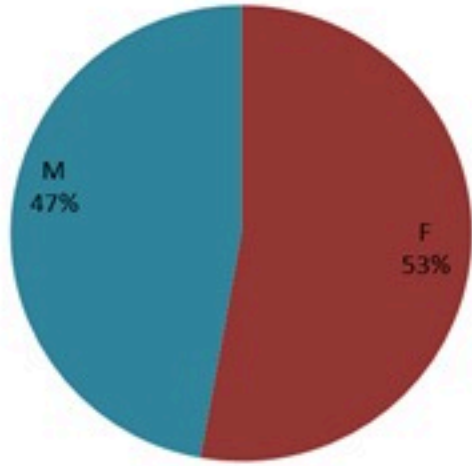

ترصد الكوليرا في لبنان 28 كانون الثاني 2023

الجمهورية اللبنانية
وزارة الصحة العامة
برنامج الترصد الوبائي

الخطوط الساخنة

1760 (الصليب الأحمر)
1787 (وزارة الصحة)

حسب الجنس
(المشبهة والمتبنة)

حسب الاستشفاء
(المشبهة والمتبنة)

حسب تطور الحالة
(المشبهة والمتبنة)

الوفيات (المتبنة)		الحالات المثبتة		كافة الحالات المشبهة والمتبنة	
التراكمي	الجديدة (آخر 24 ساعة)	التراكمي	الجديدة (آخر 24 ساعة)	التراكمي	الجديدة (آخر 24 ساعة)
23	0	671	0	6321	20