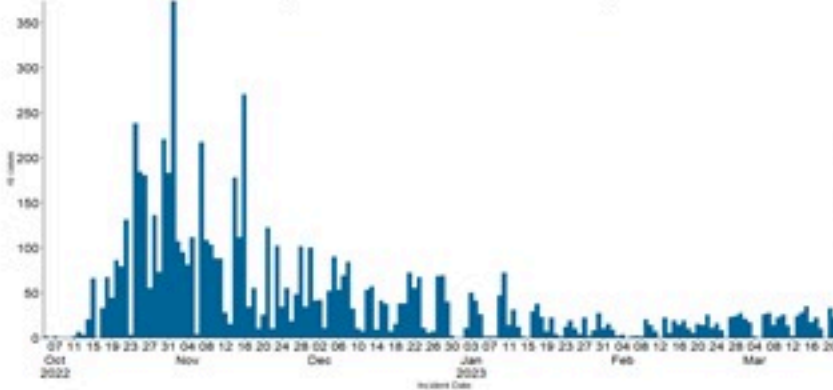

ترصد الكوليرا في لبنان 24 اذار 2023

الجمهورية اللبنانية
وزارة الصحة العامة
برنامج الترصد الوبائي

الخطوط الساخنة

1760 (الصليب الأحمر)
1787 (وزارة الصحة)

حسب الجنس
(المشبهة والمتبنة)

الوفيات (المتبنة)		الحالات المتبنة		كافة الحالات المشبهة والمتبنة	
التراكمي	الجديدة (آخر 24 ساعة)	التراكمي	الجديدة (آخر 24 ساعة)	التراكمي	الجديدة (آخر 24 ساعة)
23	0	671	0	7107	22

حسب الاستشفاء
(المشبهة والمتبنة)

حسب تاريخ الإبلاغ
(للحالات المتبنة والمتبنة)

استعمال الاسرة الاستشفائية
(للحالات المتبنة والمتبنة)

حسب تطور
الحالة
(المشبهة والمتبنة)

حسب الفئة العمرية
(للحالات المشبهة والمتبنة)