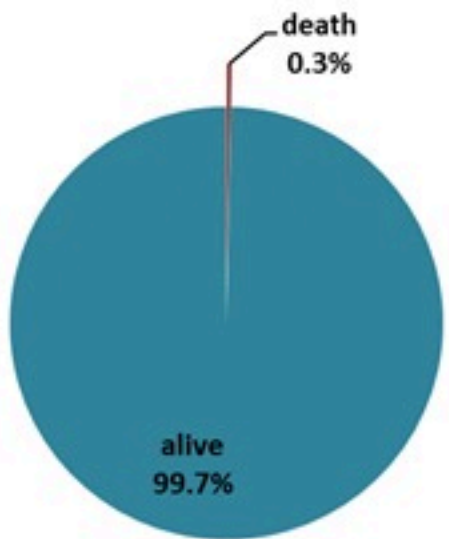

ترصد الكوليرا في لبنان 24 اذار 2023

الجمهورية اللبنانية
وزارة الصحة العامة
برنامج الترصد الوبائي

الخطوط الساخنة

1760 (الصليب الأحمر)
1787 (وزارة الصحة)

حسب الجنس
(المشبهة والمتبنة)

الوفيات (المتبنة)		الحالات المتبنة		كافة الحالات المشبهة والمتبنة	
التراكمي	الجديدة (آخر 24 ساعة)	التراكمي	الجديدة (آخر 24 ساعة)	التراكمي	الجديدة (آخر 24 ساعة)
23	0	671	0	7107	22

حسب الاستشفاء
(المشبهة والمتبنة)

حسب تاريخ الإبلاغ
(للحالات المتبنة والمتبنة)

استعمال الاسرة الاستشفائية
(للحالات المتبنة والمتبنة)

حسب تطور
الحالة
(المشبهة والمتبنة)

حسب الفئة العمرية
(للحالات المشبهة والمتبنة)