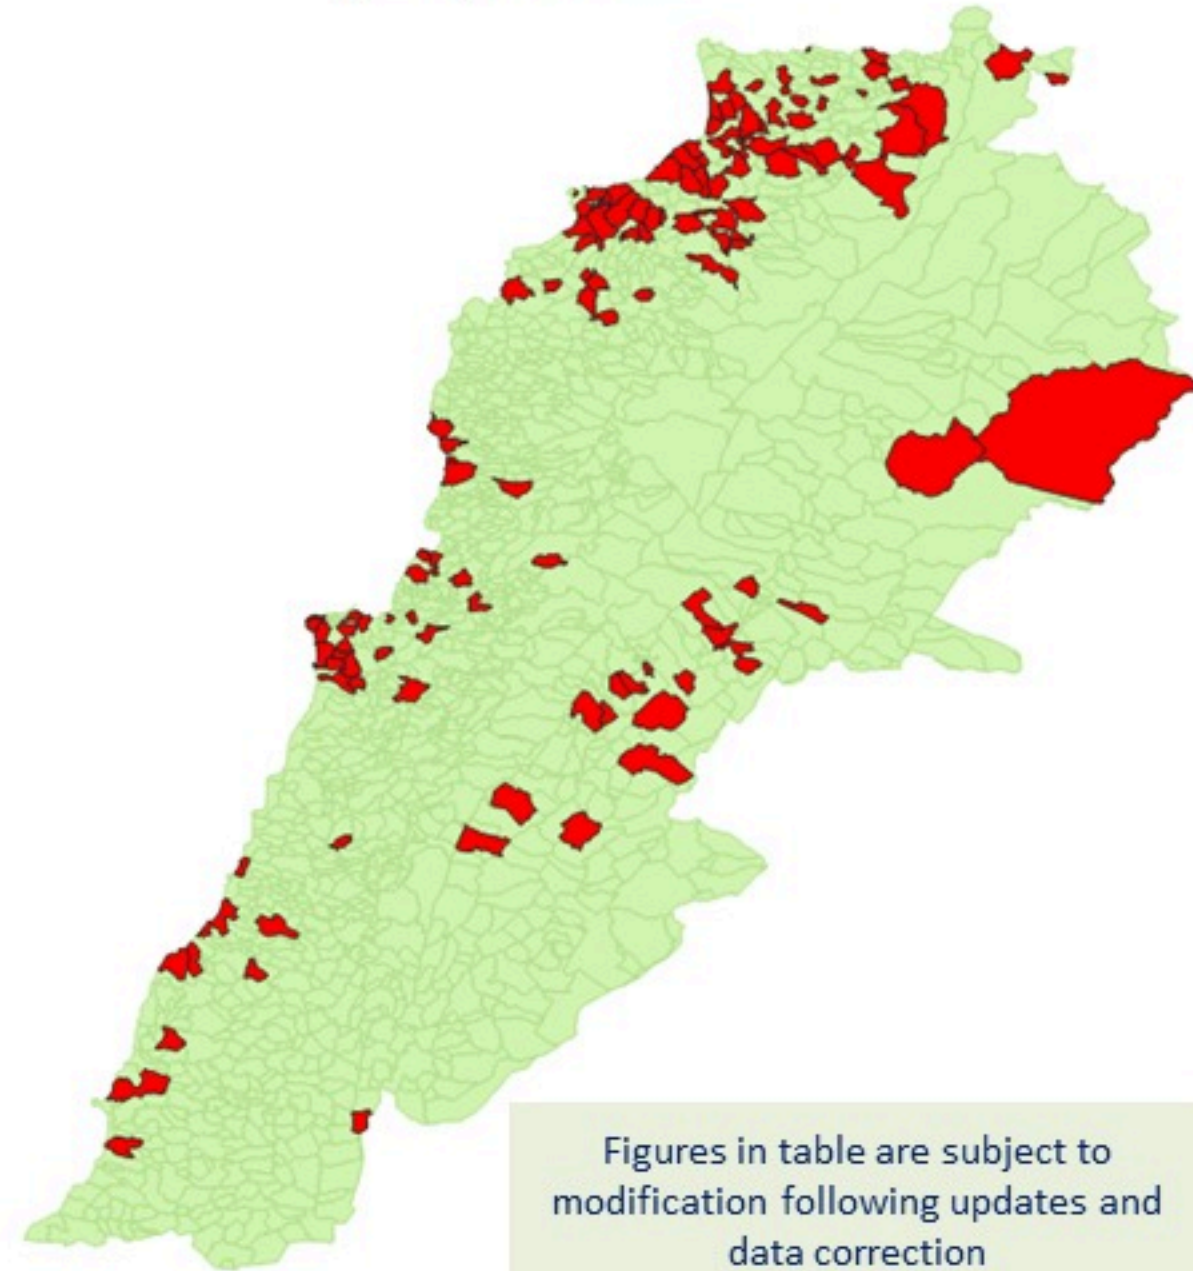

نسبة الحدوث التراكمية لكل مئة الف نسمة (الحالات المشتبهة والمثبتة)

Cholera Surveillance Update

24 Mar 2023

5

By locality (confirmed)
حسب البلدة (المتبئة)

Caza	Locality	Cases	Caza	Locality	Cases	
Akkar	Akkar Atika	1	Kiswan	Aintouna	1	
	Amayer/Quadi Khaled	1		Balfounh	1	
	Arqa / Marlayet Haddara	2		Bqatbota	7	
	Bebnine / Baddoua	16		Ghair	2	
	Beit Hajj/Koucha/Khreibit Jindi	1		Jounieh Ghadir	4	
	Bergayel	1		Jounieh Sabra	4	
	Bezbina	1		Yahchouch	1	
	Birch	2		Zouk Mosbeh	3	
	Bqerzia	1		Kouna	Aaba	1
	Cheikh Ayache / Chir Hmairine	1			Aufdiq	1
	Dahr Qambar /Hokr Qatteh	1			Bana	1
	Dabadab	1	Bsama		1	
	Dinbou	2	Dahr Ain / Ras Masqua		1	
	Fneydek	1	Rachdibbine		1	
	Halba	1	Kfar Aqa		1	
	Hayssa	1	Aadayssah		1	
	Hoculich	1	Marjoun		Biklaya	1
	Jdeidat Qaytee	1			Broummata	1
	Kfar Harra	4		Bsalim	1	
	Kfar Melki	1		Daruna/Borj Hammoud	2	
	Khane Hayat	1		Mansourieh	3	
	Khirbet Char	2		Zalqa	1	
	Kneisset Hnaldar	1		Minieh Danieh	Aadoua	1
	Kouachra	1	Assoun		4	
	Koukikhat	2	Ain El Timh		1	
	Machha	2	Bahsa		1	
	Majdala	1	Bakhaoun		4	
	Memneaa	1	Bhanine / Zouk Bhanine		7	
	Mhamarah / Nahr Bared / Abdeh	22	Bamar		6	
	Minlara	1	Douniya		1	
	Mqyatea	1	Kfar Chollane		2	
	Ouadi Jamous	11	Kfar Habou		1	
	Qaabrine / Tal Hayat	1	Makabta		2	
	Qbalyat	1	Minieh		18	
Qlayat Akkar	2	Qualiyeh	1			
Qobet Chamra	17	Qatime	3			
Rahbeh	1	Rihanieh	35			
Ransiyeh / Deir Dalloum	1	Sir Dannieh	5			
Saadine	4	Saïda	Aanqoun	1		
Tell Abbas Charqui	2		Bissariyeh	4		
Tieil	1		Ghazieh	2		
Zouq Haddara	1		Khawayb	3		
Zouq Hosnieh	1		Saïda	1		
			Sawfand	1		
Aley	Aley	1	Sour	Abbasiyeh	1	
	Hay Selloum/Chouifat	1		Deir Qaroun Ain	4	
Baalbek	Ain Roumanneh	1	Tebayeh	Badawi	16	
	Borj Brajneh	3		Mina	7	
	Ghbayroh/Chiyah/Sabra	2		Qobbah	21	
	Hadath	1		Tripoli Bab Raml	1	
	Haret Hireik	1		Tripoli Gardans	2	
	Kfar Chima	1		Tripoli Haddadine	1	
	Mrejijh	2		Tripoli Nouri	1	
			Tripoli Souayqa / Assaïn	3		
Baalbeck	Arsal	27	Tebayeh	Tripoli Tabbaneh	21	
	Kfar Dabache	2		Tripoli Zaitoun	15	
	Khodr	2		West Beqaa	Kamel Jaruz	1
	Temnine Faouqa	1			Kufaya	1
	Temnine Tahta	1			Saghbine	1
Younine	1	Zahleh			Aali Nahri	2
Batroun	Chikka				1	Bar Elias
	Beirut		Achrafieh	2	Dalhameh	2
			Ain Miralssch	1	Harouch Mandra	1
			Hamma	1	Hawch Omara	7
Mdaour / Mar Mikhael		1	Majdal Anjar	1		
Msaïtbeh	1	Qob Elias	9			
Chouf	Zaarouriyeh	1	Raït	11		
	Jbeil	Amchit	1	Saïnayd	11	
		Ehmej	1	Talabaya	2	
		Fidar	1	Zahleh Madaka	2	
		Halate	1	Zghorta	Aalma	1
Jbeil		1	Andeh		1	
Mastita	1	Kfar Dhaqous	2			
		Majdalya Zghorta	7			
		Miriata / Fazar	3			
		Sabad	1			
		Zghorta	5			