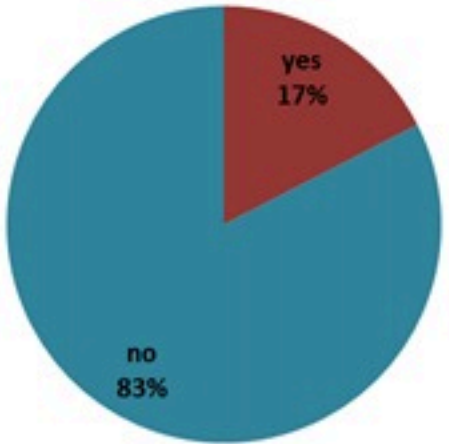

ترصد الكوليرا في لبنان 24 اذار 2023

الجمهورية اللبنانية
وزارة الصحة العامة
برنامج الترصد الوبائي

الخطوط الساخنة

1760 (الصليب الأحمر)
1787 (وزارة الصحة)

حسب الجنس
(المشبهة والمتبنة)

الوفيات (المتبنة)		الحالات المتبنة		كافة الحالات المشبهة والمتبنة	
التراكمي	الجديدة (آخر 24 ساعة)	التراكمي	الجديدة (آخر 24 ساعة)	التراكمي	الجديدة (آخر 24 ساعة)
23	0	671	0	7107	22