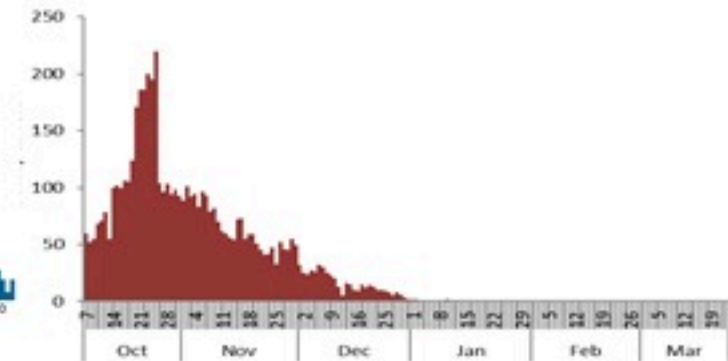

ترصد الكوليرا في لبنان 24 اذار 2023

الجمهورية اللبنانية
وزارة الصحة العامة
برنامج الترصد الوبائي

الخطوط الساخنة

1760 (الصليب الأحمر)
1787 (وزارة الصحة)

حسب الجنس
(المشبهة والمتبنة)

الوفيات (المتبنة)		الحالات المتبنة		كافة الحالات المشبهة والمتبنة	
التراكمي	الجديدة (آخر 24 ساعة)	التراكمي	الجديدة (آخر 24 ساعة)	التراكمي	الجديدة (آخر 24 ساعة)
23	0	671	0	7107	22

حسب الاستشفاء
(المشبهة والمتبنة)

حسب تاريخ الإبلاغ
(للحالات المتبنة والمتبنة)

استعمال الاسرة الاستشفائية
(للحالات المتبنة والمتبنة)

حسب تطور
الحالة
(المشبهة والمتبنة)

حسب الفئة العمرية
(للحالات المشبهة والمتبنة)

حسب البلدة
(للحالات المتبنة)

Cholera Surveillance Report

24 Mar 2023

Call Centers
 1760 (Red Cross)
 1787 (MOPH)

All cases (suspected and confirmed)		Confirmed Cases		Deaths (confirmed)	
New (past 24 h)	Cumulative	New (past 24 h)	Cumulative	New	Cumulative
22	7107	0	671	0	23