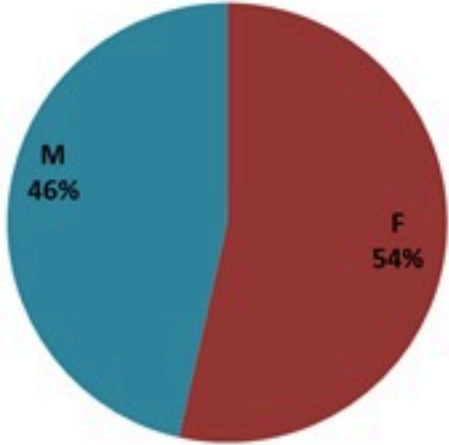

ترصد الكوليرا في لبنان 24 اذار 2023

الجمهورية اللبنانية
وزارة الصحة العامة
برنامج الترصد الوبائي

الخطوط الساخنة

1760 (الصليب الأحمر)
1787 (وزارة الصحة)

حسب الجنس
(المشبهة والمتبنة)

الوفيات (المتبنة)		الحالات المتبنة		كافة الحالات المشبهة والمتبنة	
التراكمي	الجديدة (آخر 24 ساعة)	التراكمي	الجديدة (آخر 24 ساعة)	التراكمي	الجديدة (آخر 24 ساعة)
23	0	671	0	7107	22

حسب الاستشفاء
(المشبهة والمتبنة)

حسب تاريخ الإبلاغ
(للحالات المتبنة والمتبنة)

استعمال الاسرة الاستشفائية
(للحالات المتبنة والمتبنة)

حسب تطور
الحالة
(المشبهة والمتبنة)

حسب الفئة العمرية
(للحالات المشبهة والمتبنة)