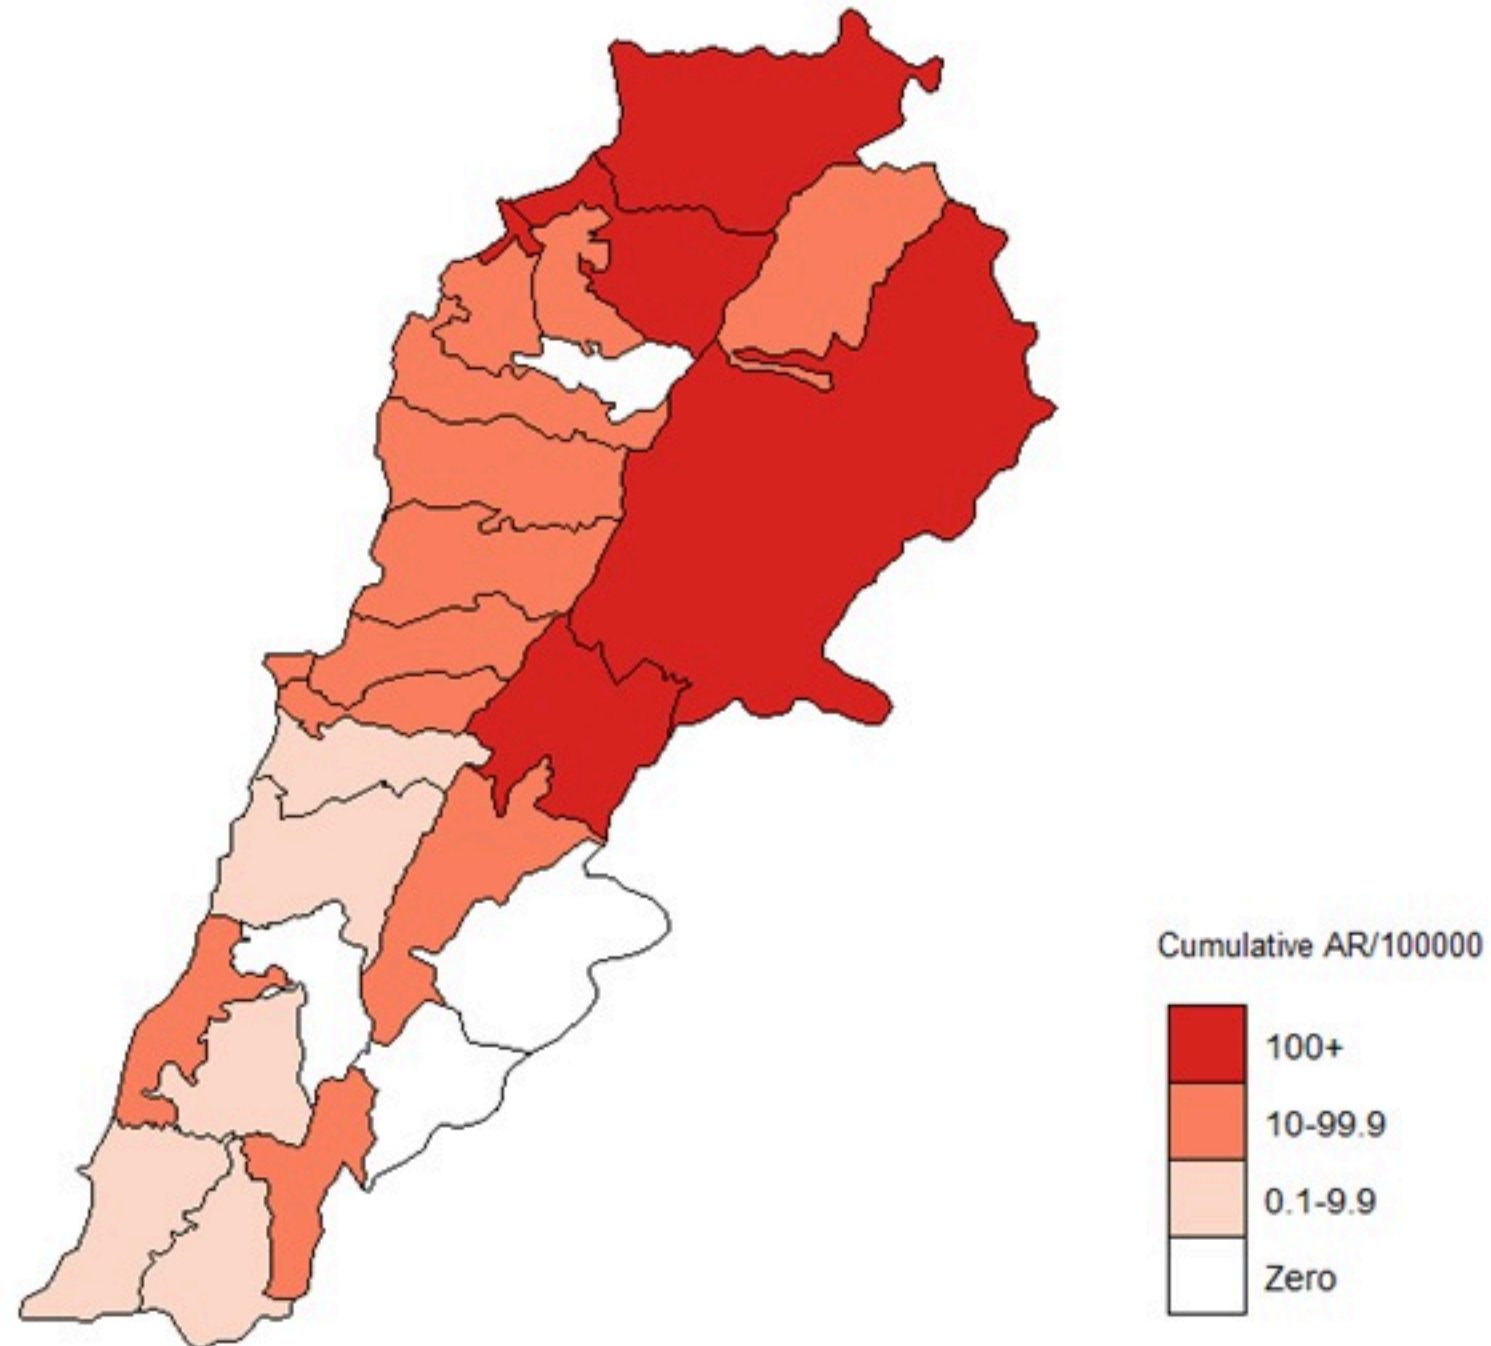

Cholera Surveillance Update

24 Mar 2023

Cumulative Attack Rate per 100,000 (suspected and confirmed)

نسبة الحدوث التراكمية لكل مئة الف نسمة (الحالات المشتبهة والمثبتة)