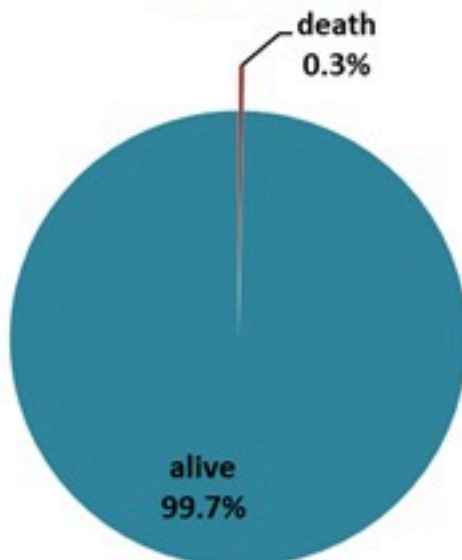

حسب تطور
الحالة
(المشبهة والمتبنة)