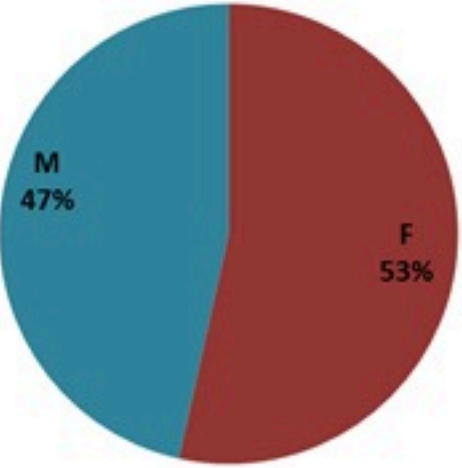

ترصد الكوليرا في لبنان

23 نيسان 2023

الجمهورية اللبنانية
وزارة الصحة العامة
برنامج الترصد الوبائي

الخطوط الساخنة

1760 (الصليب الأحمر)
1787 (وزارة الصحة)

حسب الجنس
(المشبهة والمتبنة)

الوفيات (المتبنة)		الحالات المتبنة		كافة الحالات المشبهة والمتبنة	
التراكمي	الجديدة (آخر 24 ساعة)	التراكمي	الجديدة (آخر 24 ساعة)	التراكمي	الجديدة (آخر 24 ساعة)
23	0	671	0	7431	0