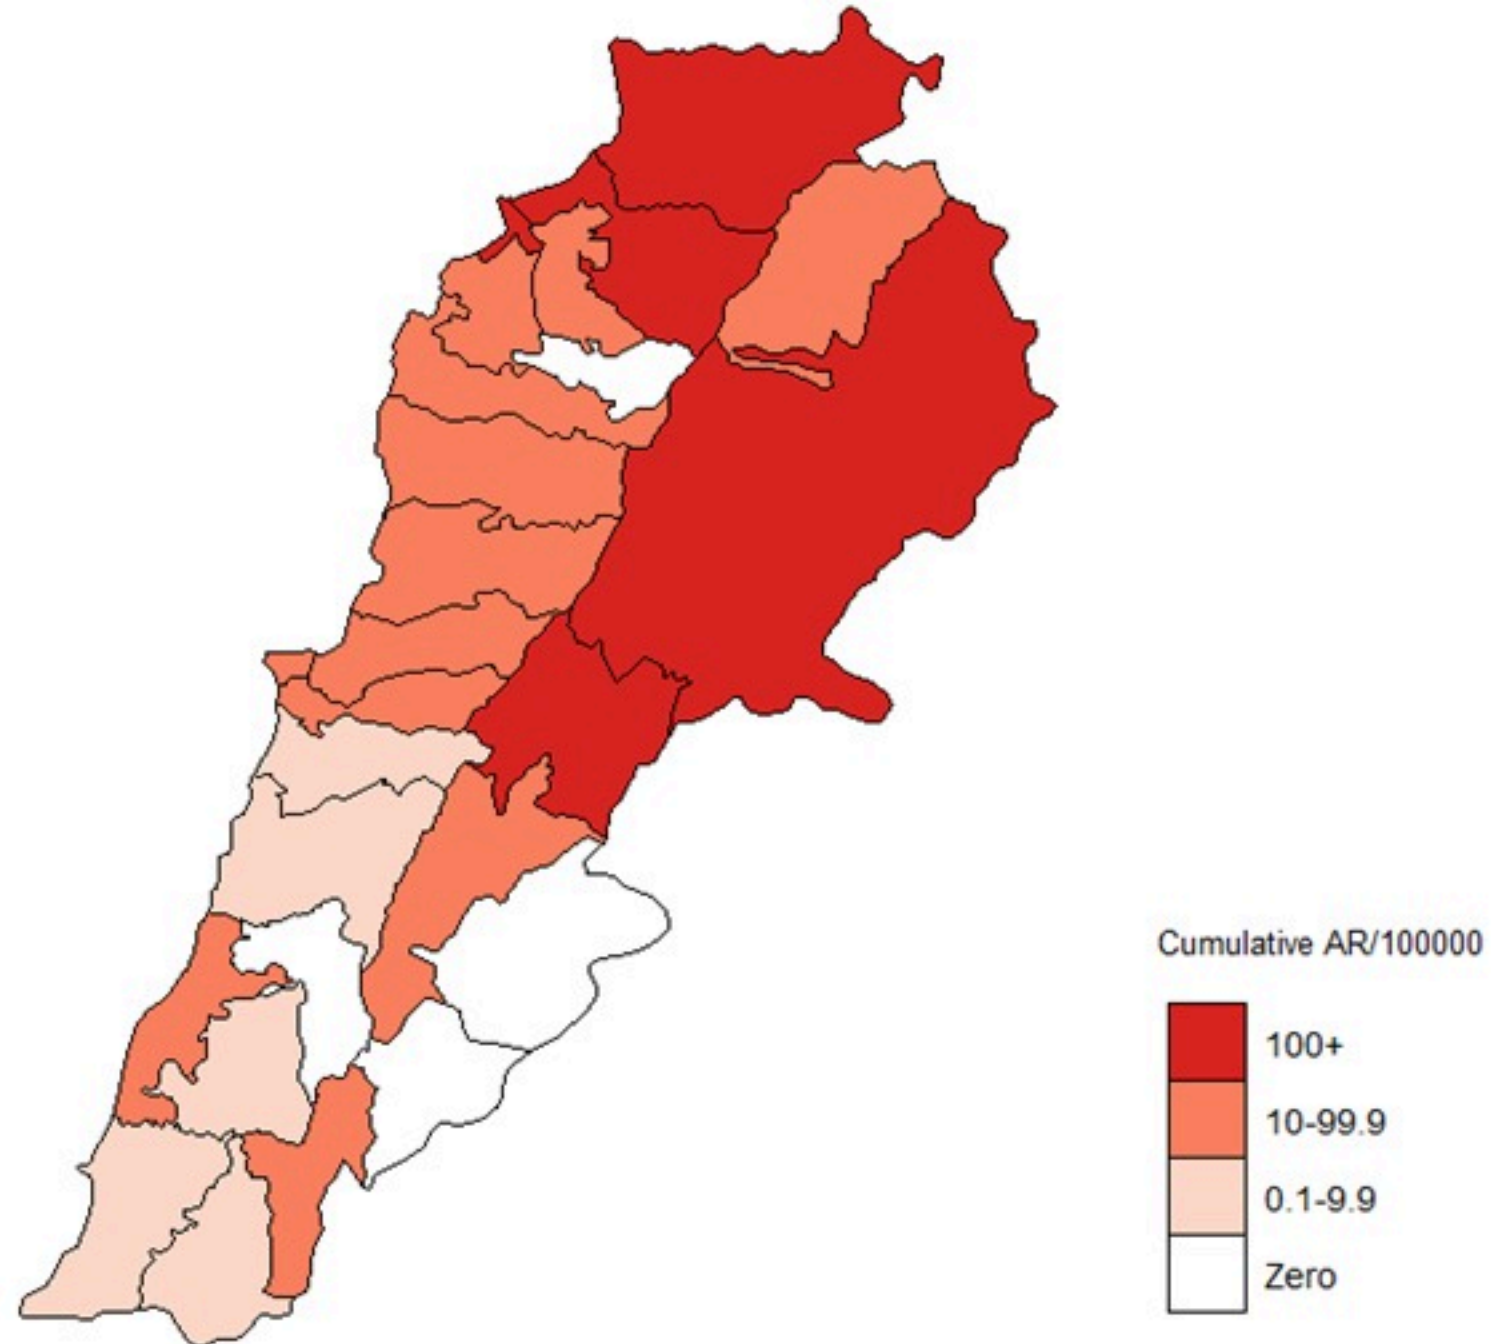

Cholera Surveillance Update

23 Apr 2023

Cumulative Attack Rate per 100,000 (suspected and confirmed)

نسبة الحدوث التراكمية لكل مئة الف نسمة (الحالات المشتبهه والمثبتة)