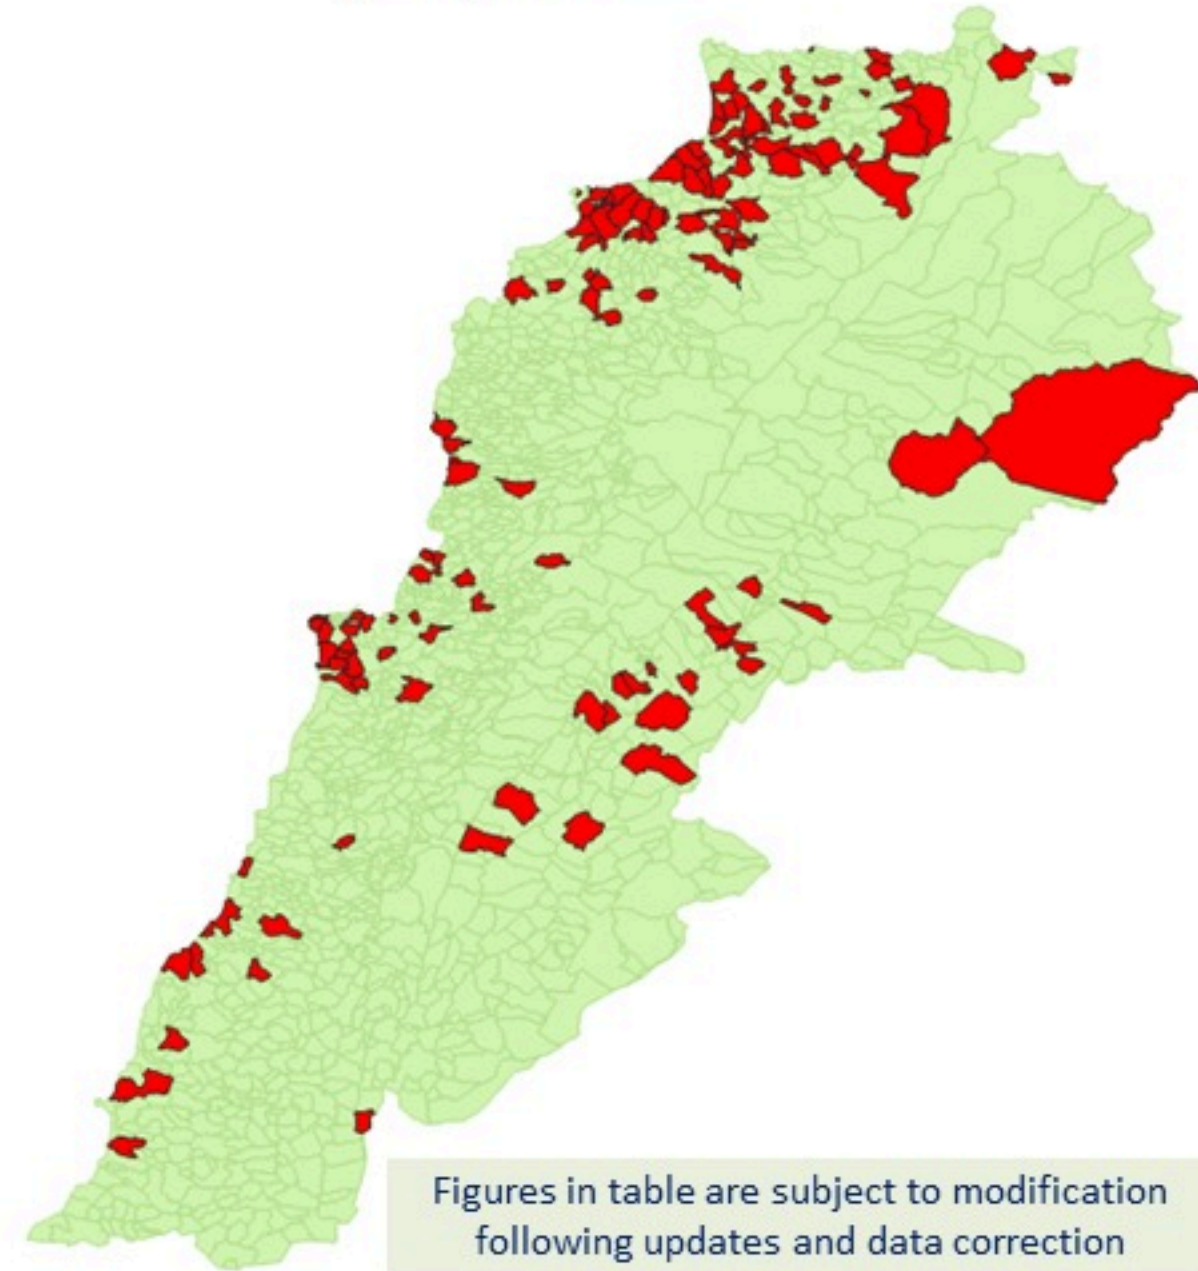

Cholera Surveillance Update

23 Apr 2023

5

By locality (confirmed)
حسب البلدة (المتبئة)

Figures in table are subject to modification following updates and data correction