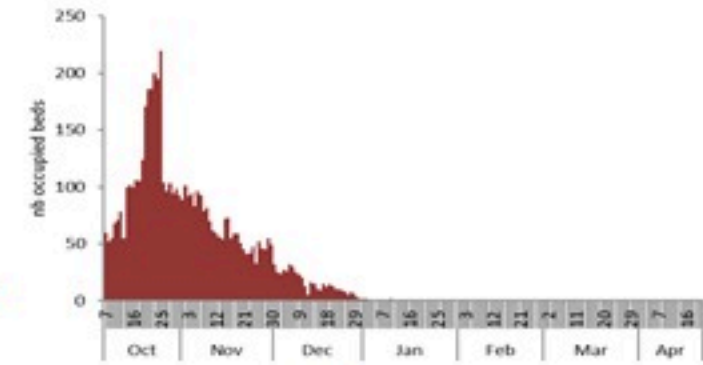

ترصد الكوليرا في لبنان

23 نيسان 2023

الجمهورية اللبنانية
وزارة الصحة العامة
برنامج الترصد الوبائي

الخطوط الساخنة

1760 (الصليب الأحمر)
1787 (وزارة الصحة)

حسب الجنس
(المشبهة والمتبنة)

الوفيات (المتبنة)		الحالات المتبنة		كافة الحالات المشبهة والمتبنة	
التراكمي	الجديدة (آخر 24 ساعة)	التراكمي	الجديدة (آخر 24 ساعة)	التراكمي	الجديدة (آخر 24 ساعة)
23	0	671	0	7431	0

حسب الاستشفاء
(المشبهة والمتبنة)

حسب تاريخ الإبلاغ
(للحالات المتبنة والمتبنة)

استعمال الاسره الاستشفائية
(للحالات المتبنة والمتبنة)

حسب تطور
الحالة
(المشبهة والمتبنة)

حسب الفئة العمرية
(للحالات المشبهة والمتبنة)

حسب البلده
(للحالات المتبنة)

Cholera Surveillance Report

23 Apr 2023

Call Centers
 1760 (Red Cross)
 1787 (MOPH)

All cases (suspected and confirmed)		Confirmed Cases		Deaths (confirmed)	
New (past 24 h)	Cumulative	New (past 24 h)	Cumulative	New	Cumulative
0	7431	0	671	0	23