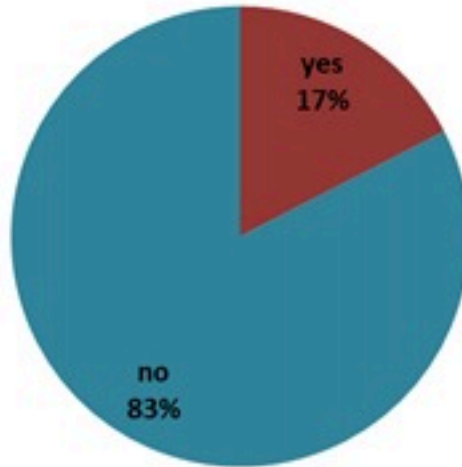

ترصد الكوليرا في لبنان

23 نيسان 2023

الجمهورية اللبنانية
وزارة الصحة العامة
برنامج الترصد الوبائي

الخطوط الساخنة

1760 (الصليب الأحمر)
1787 (وزارة الصحة)

حسب الجنس
(المشبهة والمتبنة)

الوفيات (المتبنة)		الحالات المتبنة		كافة الحالات المشبهة والمتبنة	
التراكمي	الجديدة (آخر 24 ساعة)	التراكمي	الجديدة (آخر 24 ساعة)	التراكمي	الجديدة (آخر 24 ساعة)
23	0	671	0	7431	0