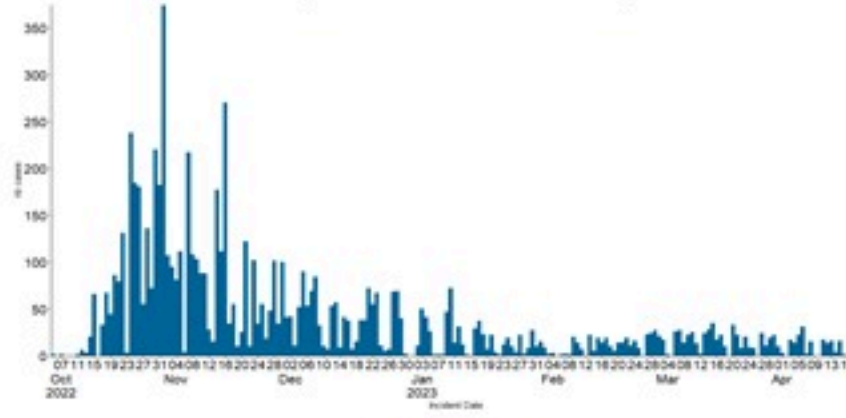

حسب تاريخ الإبلاغ
(للحالات المتبنة والمتبنة)