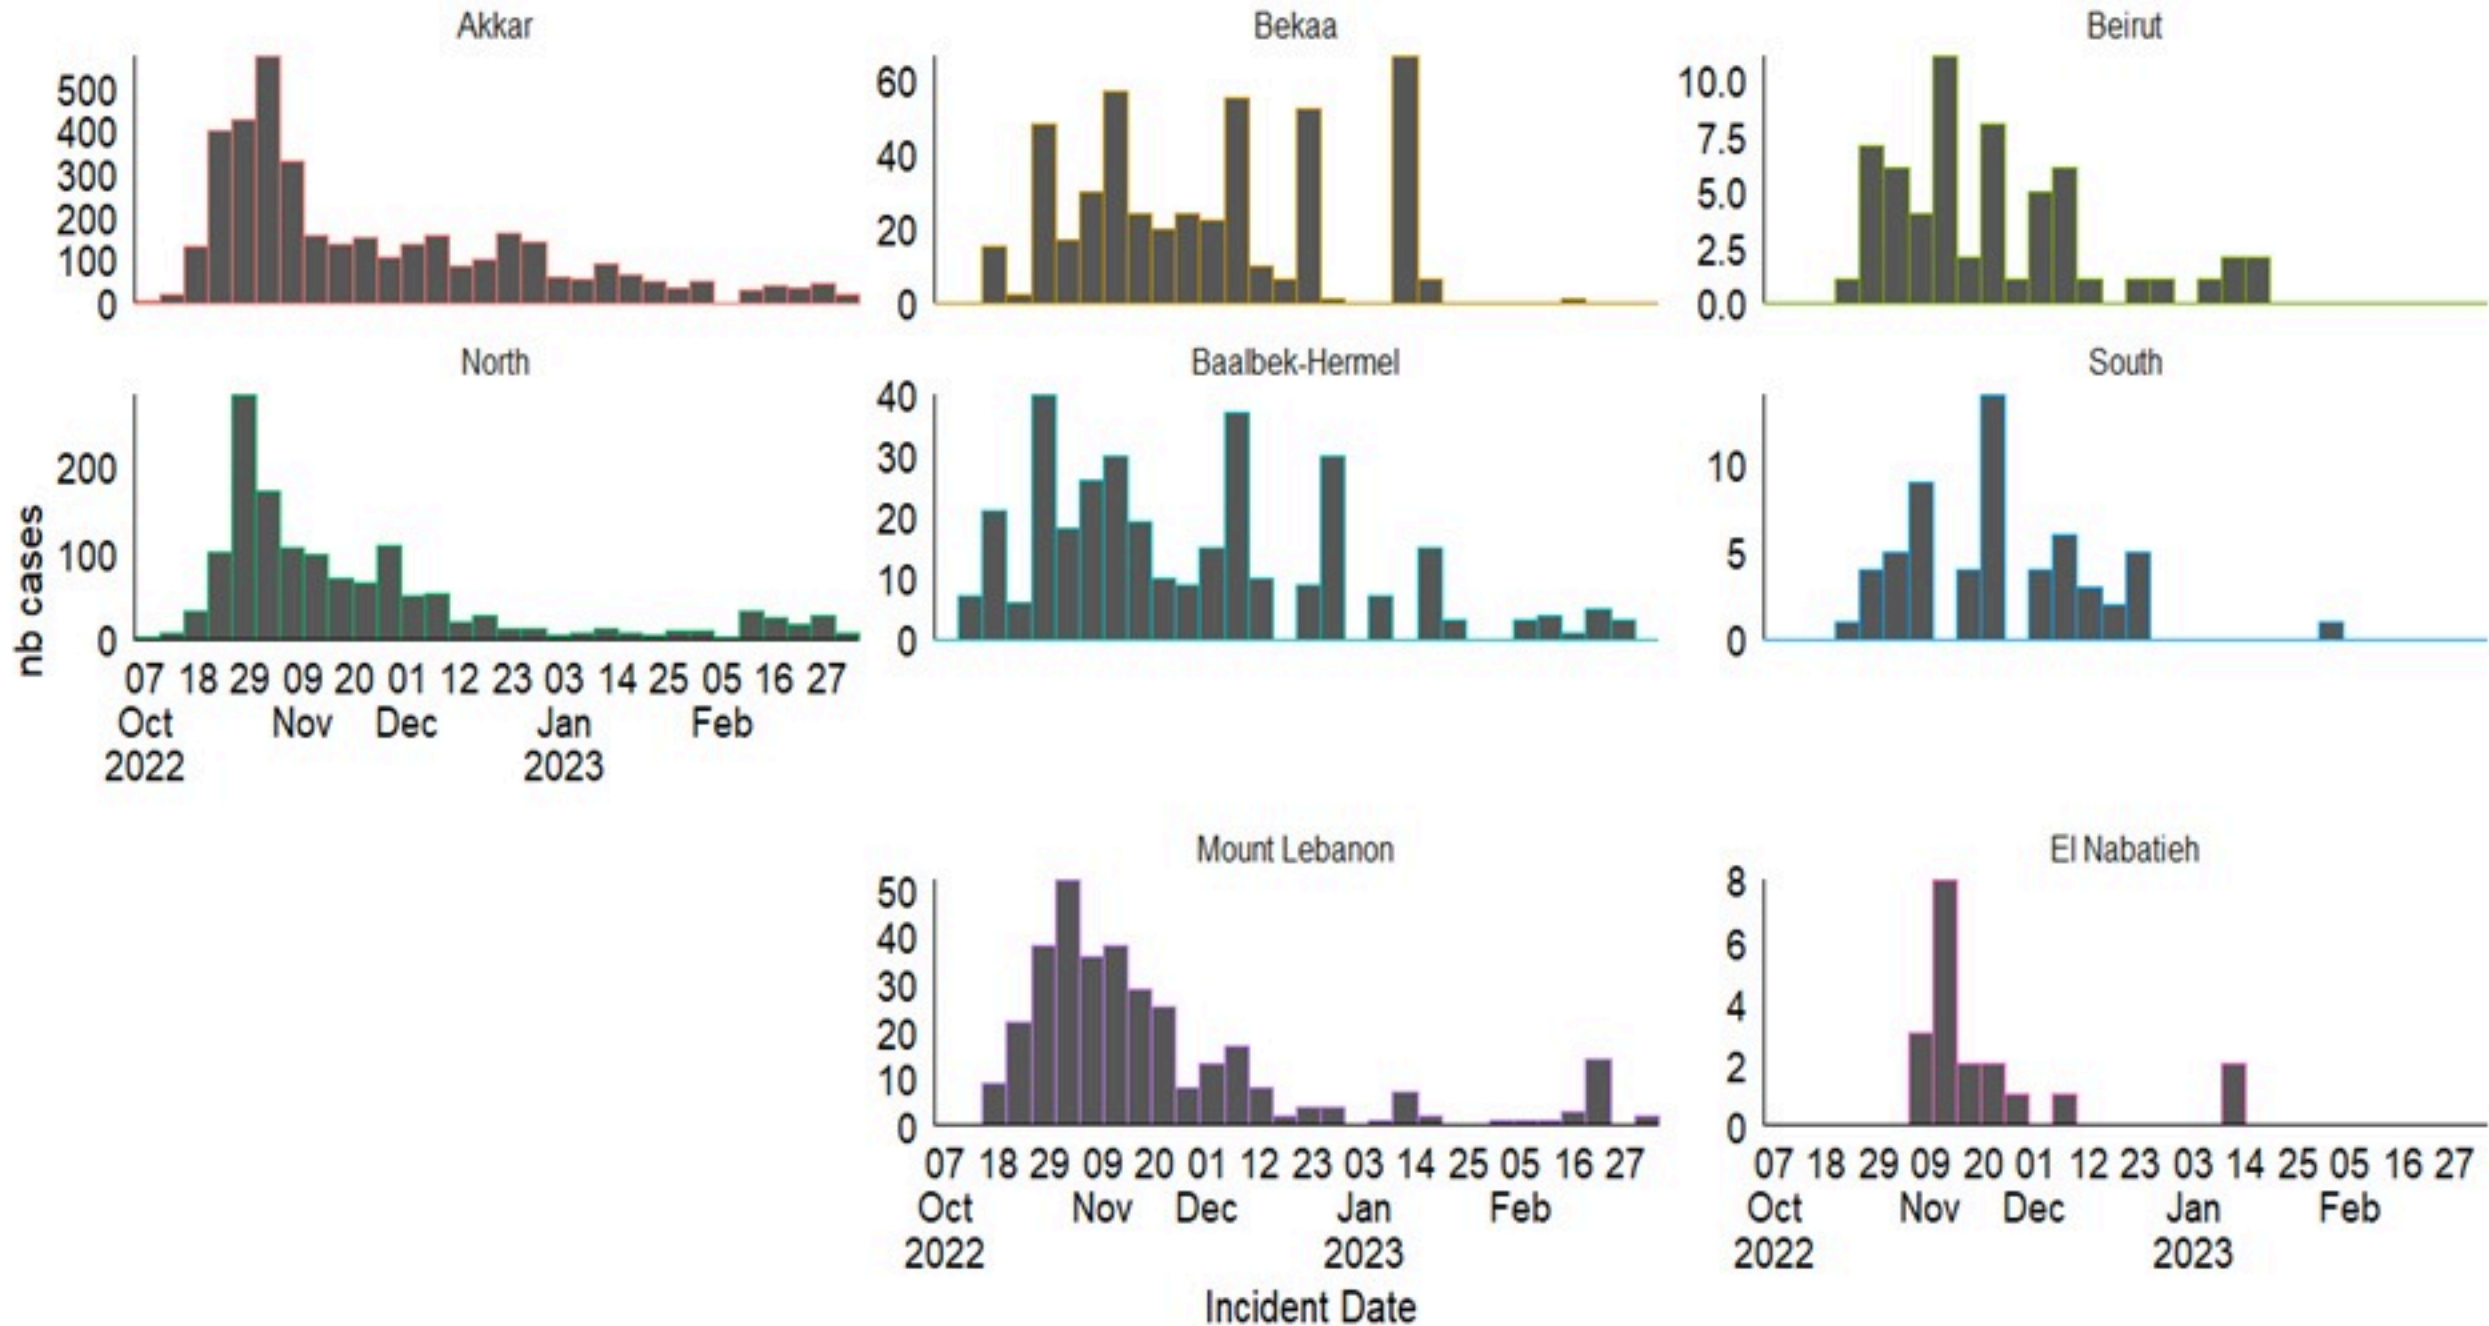

Cholera Surveillance Report

2 Mar 2023

Epicurves by date of reporting by province
(suspected and confirmed)