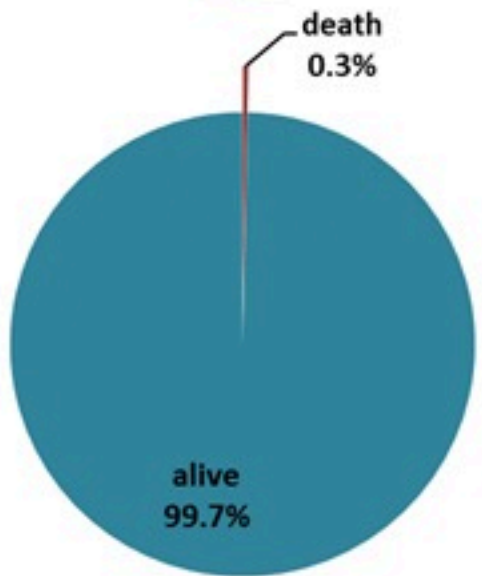

حسب تطور
الحالة
(المشبهة والمثبتة)