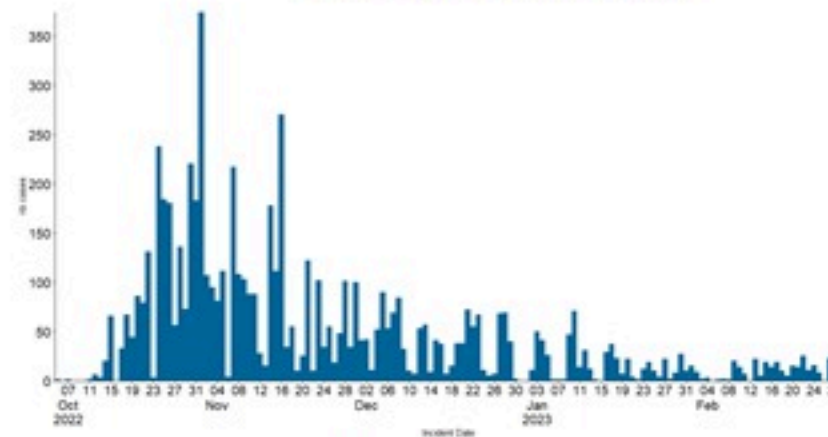

ترصد الكوليرا في لبنان 2 اذار 2023

الجمهورية اللبنانية
وزارة الصحة العامة
برنامج الترصد الوبائي

الخطوط الساخنة

1760 (الصليب الأحمر)
1787 (وزارة الصحة)

حسب الجنس
(المشبهة والمثبتة)

الوفيات (المثبتة)		الحالات المثبتة		كافة الحالات المشبهة والمثبتة	
التراكمي	الجديدة (آخر 24 ساعة)	التراكمي	الجديدة (آخر 24 ساعة)	التراكمي	الجديدة (آخر 24 ساعة)
23	0	671	0	6705	27

2 Mar 2023

Call Centers
 1760 (Red Cross)
 1787 (MOPH)

All cases (suspected and confirmed)		Confirmed Cases		Deaths (confirmed)	
New (past 24 h)	Cumulative	New (past 24 h)	Cumulative	New	Cumulative
27	6705	0	671	0	23

By Sex
(suspected and confirmed)

Occupied hospital beds
(suspected and confirmed)

By date of report
(suspected and confirmed)

By Hospital Admission
(suspected and confirmed)

By locality (confirmed cases)

By age group
(suspected and confirmed cases)