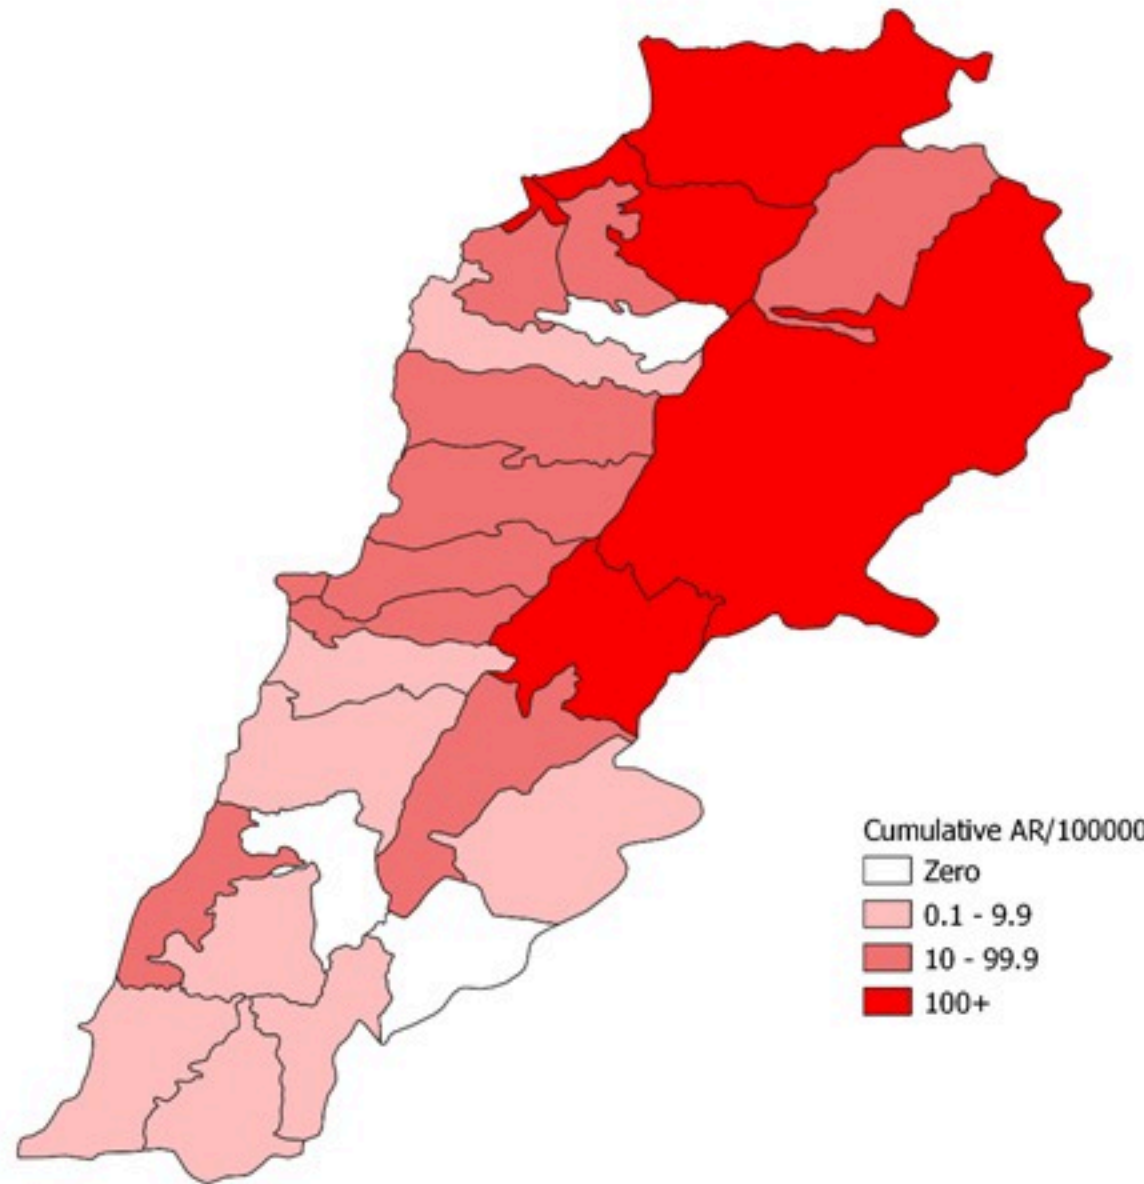

Cholera Surveillance Update

2 Mar 2023

Cumulative Attack Rate per 100,000 (suspected and confirmed)
نسبة الحدوث التراكمية لكل مئة ألف نسمة (الحالات المشتبهية والمثبتة)