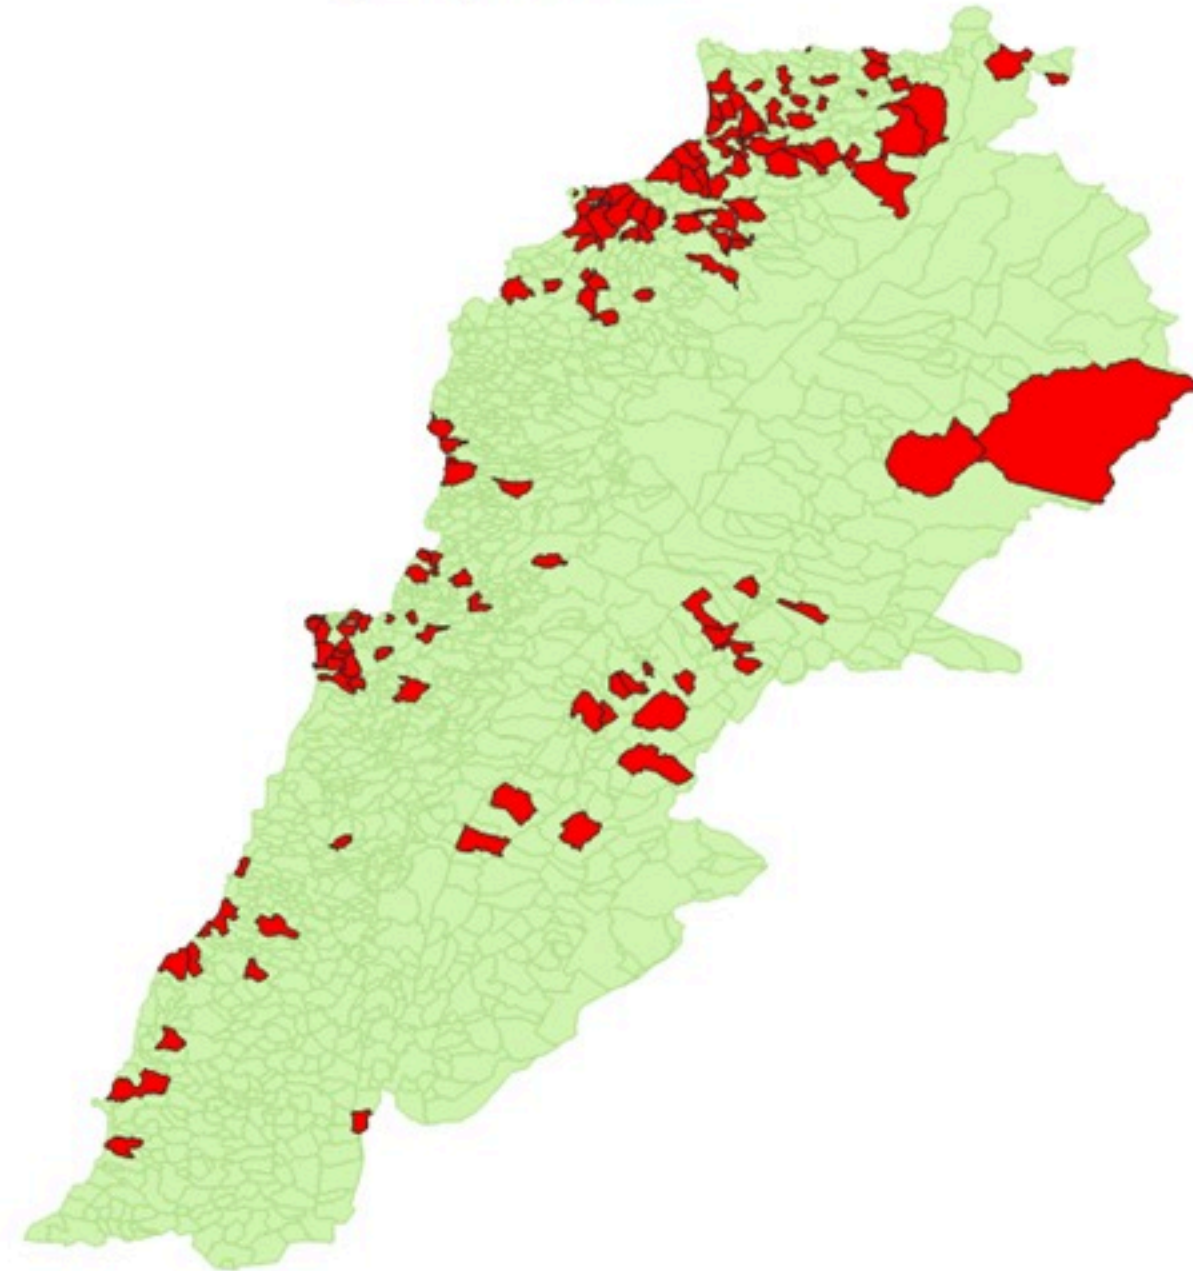

Cholera Surveillance Update 2 Mar 2023

5

By locality (confirmed)
حسب البلدة (المتبئة)

Figures in table are subject to modification following updates and data correction

Caza	Locality	Cases	Caza	Locality	Cases	
Akkar	Akkar Atika	1	Kiswan	Aintouna	1	
	Amayer/Quadi Khaled	1		Balfounh	1	
	Arqa / Marlayet Haddara	2		Bqatouta	7	
	Bebnine / Baddoua	16		Ghair	2	
	Beit Hajj/Koucha/Khreibit Jindi	1		Jounieh Ghadir	4	
	Bergayel	1		Jounieh Sabra	4	
	Bezbina	1		Yahchouch	1	
	Birch	2		Zouk Mosbeh	3	
	Bqerzia	1		Kouna	Aaba	1
	Cheikh Ayache / Chir Hmairine	1			Aufdiq	1
	Dahr Qambar /Hokr Qatteh	1			Basa	1
	Dabadab	1	Bsama		1	
	Dinbou	2	Dahr Ain / Ras Masqua		1	
	Fneydek	2	Rachdibbine		1	
	Halba	1	Kfar Aqa		1	
	Hayssa	1	Aadayssah		1	
	Hocouich	1	Marjoun		Biklaya	1
	Jdeidat Qaytee	1			Broummata	1
	Kfar Harra	4		Bsalim	1	
	Kfar Melki	1		Daruna/Borj Hammoud	2	
	Khane Hayat	1		Mansourieh	3	
	Khirbet Char	2		Zalqa	1	
	Kneisset Hnaldar	1		Minieh Danieh	Aadoua	1
	Kouachra	1	Assoun		4	
	Koukikhat	2	Ain El Timh		1	
	Machha	2	Bahsa		1	
	Majdala	1	Bakhaoum		4	
	Memneaa	1	Bhanine / Zouk Bhanine		7	
	Mhamarah / Nahr Bared / Abdeh	22	Btamar		6	
	Minlara	1	Douniya		1	
	Mqyatea	1	Kfar Chollane		2	
	Ouadi Jamous	11	Kfar Habou		1	
	Qaabrine / Tal Hayat	1	Makabta		2	
Qbalyat	1	Minieh	18			
Qlayat Akkar	2	Qouatiyh	1			
Qobet Chamra	17	Qatime	3			
Rahbeh	1	Rihanieh	35			
Ransiyeh / Deir Dalloum	1	Sir Dannieh	5			
Saadine	4	Saïda	Aanqoun		1	
Tell Abbas Charqui	2		Bissariyeh		4	
Tieil	1		Ghazieh	2		
Zouq Haddara	1		Khawayeb	3		
Zouq Hosnieh	1		Saïda	1		
			Sawfand	1		
Aley	Aley	1	Sour	Abbasiyeh	1	
	Hay Selloum/Chouifat	1		Deir Qaroun Ain	4	
Baalbek	Ain Roumaneh	1		Badawi	16	
	Borj Brajneh	3		Mina	7	
	Ghbayroh/Chiyah/Sabra	2		Qobbah	21	
	Hadath	1		Tripoli Bab Raml	1	
	Haret Hireik	1		Tripoli Gardans	2	
	Kfar Chima	1		Tripoli Haddadine	1	
	Mrejjih	2		Tripoli Nouri	1	
Batroun	Arsal	27	Tripoli	Tripoli Souayqa / Assaïn	3	
	Kfar Dabache	2		Tripoli Tabbaneh	21	
	Khodr	2		Tripoli Zaitoun	15	
	Temnine Faouqa	1		West Beqaa	Kamel Jaruz	1
	Temnine Tahta	1			Kufaya	1
Younine	1	Saghbine	1			
Beirut	Chikka	1	Zahleh		Aali Nahri	2
	Achrafieh	2			Bar Elias	2
	Ain Miralssch	1		Dalhamieh	2	
	Hamra	1		Harouch Mandra	1	
	Mdaouar / Mar Mikhael	1		Hawch Omara	7	
Chouf	Msaïtbeh	1	Zghorta	Majdal Anjar	1	
	Zaarouriyeh	1		Qob Elias	9	
	Jbeil	Amchit		1	Raait	11
		Ehmej		1	Saadinayd	11
		Fidar		1	Talabaya	2
Halate		1	Zahleh Madaka	2		
Jbeil		1	Zghorta	Aalma	1	
Mastita	2	Andeh		1		
		Kfar Dhaqous		2		
		Majdalya Zghorta		7		
		Mirata / Fozur		3		
		Sabwad	1			
		Zghorta	5			