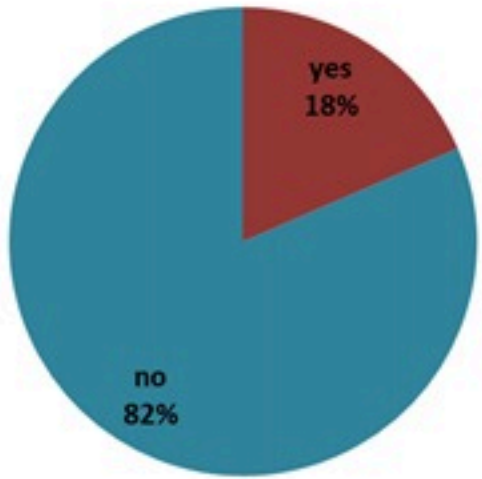

ترصد الكوليرا في لبنان 2 اذار 2023

الجمهورية اللبنانية
وزارة الصحة العامة
برنامج الترصد الوبائي

الخطوط الساخنة

1760 (الصليب الأحمر)
1787 (وزارة الصحة)

حسب الجنس
(المشبهة والمثبتة)

الوفيات (المثبتة)		الحالات المثبتة		كافة الحالات المشبهة والمثبتة	
التراكمي	الجديدة (آخر 24 ساعة)	التراكمي	الجديدة (آخر 24 ساعة)	التراكمي	الجديدة (آخر 24 ساعة)
23	0	671	0	6705	27