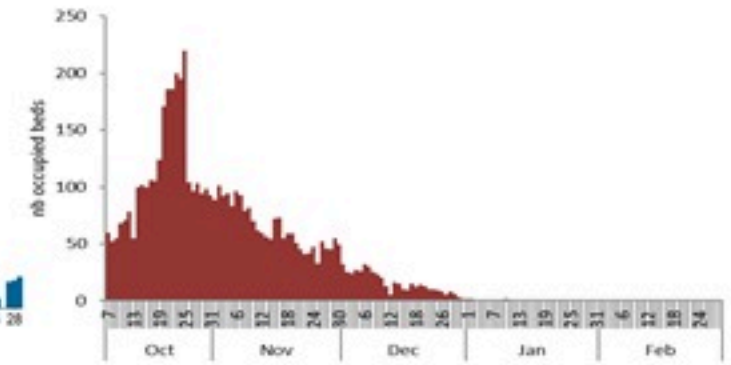

استعمال الاسرة الاستشفائية
(للحالات المثبتة والمثبتة)