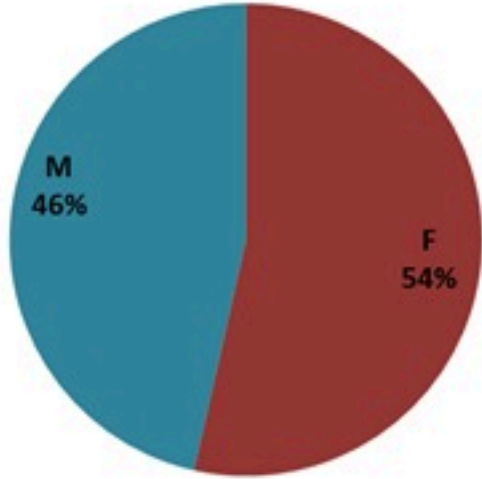

ترصد الكوليرا في لبنان 2 اذار 2023

الجمهورية اللبنانية
وزارة الصحة العامة
برنامج الترصد الوبائي

الخطوط الساخنة

1760 (الصليب الأحمر)
1787 (وزارة الصحة)

حسب الجنس
(المشبهة والمثبتة)

الوفيات (المثبتة)		الحالات المثبتة		كافة الحالات المشبهة والمثبتة	
التراكمي	الجديدة (آخر 24 ساعة)	التراكمي	الجديدة (آخر 24 ساعة)	التراكمي	الجديدة (آخر 24 ساعة)
23	0	671	0	6705	27