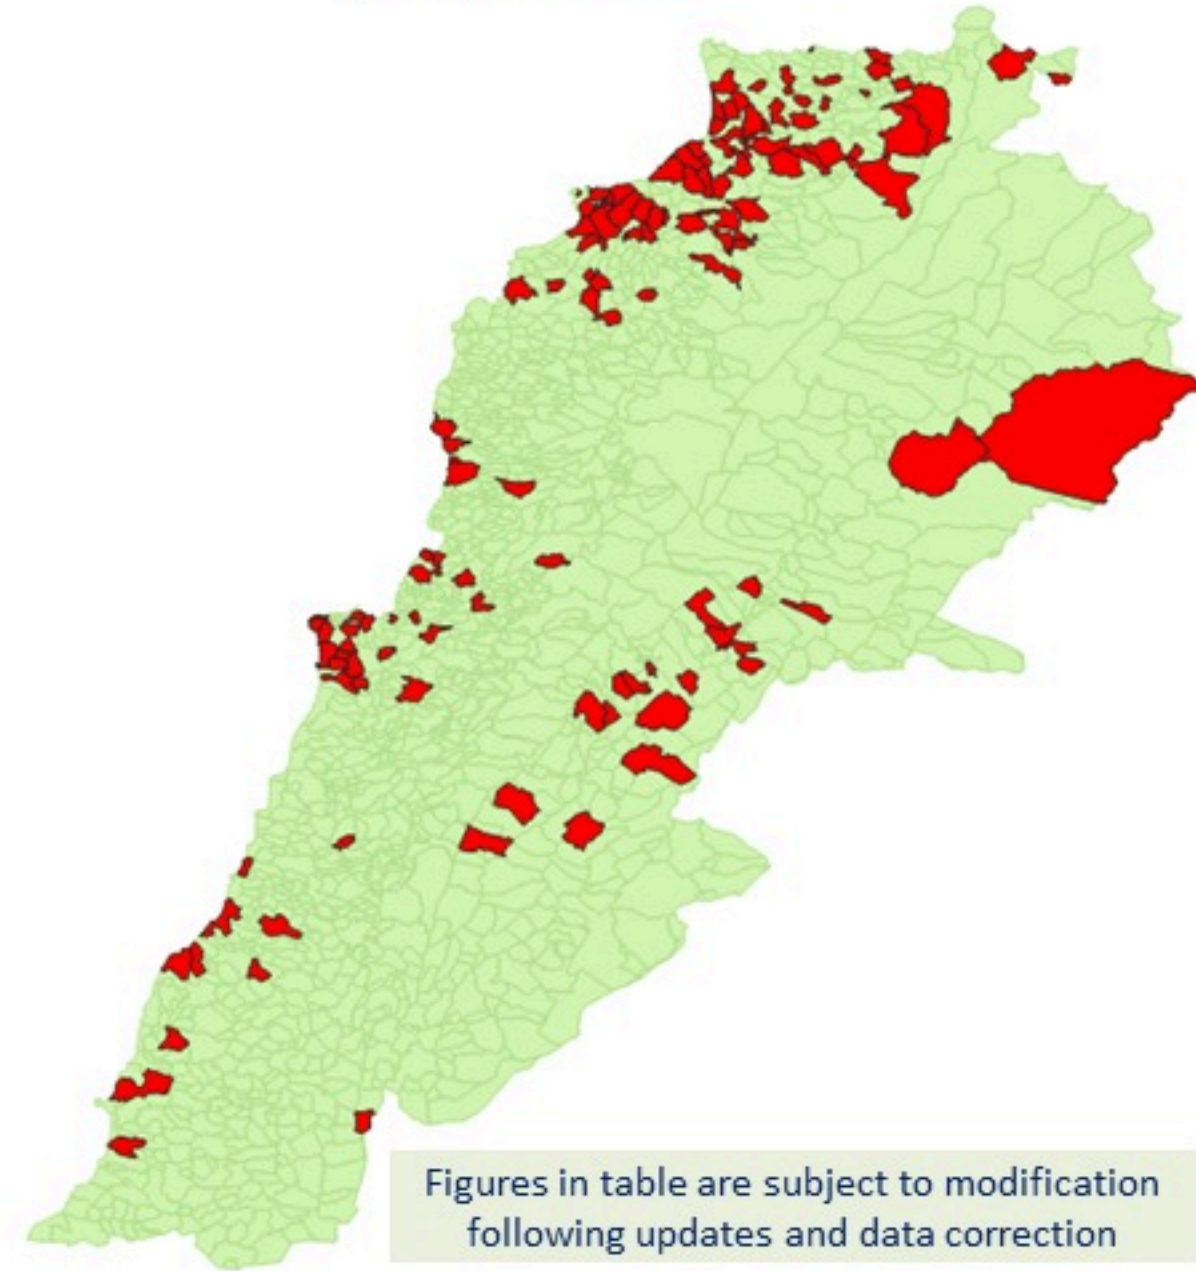

Cholera Surveillance Update

16 Apr 2023

5

By locality (confirmed)
حسب البلدة (المتبنة)

Figures in table are subject to modification following updates and data correction

Caza	Locality	Cases	Caza	Locality	Cases	
Akkar	Akkar Atika	1	Kiswan	Aintouna	1	
	Amayer/Quadi Khaled	1		Balfounh	1	
	Arqa / Marlayet Haddara	2		Bqawzuta	7	
	Bebnine / Baddoua	16		Ghair	2	
	Beit Hajj/Koucha/Khreibit Jindi	1		Jounieh Ghadir	4	
	Bergayel	1		Jounieh Sabra	4	
	Bezbina	1		Yahchouch	1	
	Birch	2		Zouk Mosbeh	3	
	Bqerzia	1		Koura	Aaba	1
	Cheikh Ayache / Chir Hmairine	1			Aufdiq	1
	Dahr Qambar /Hokr Qatteh	1			Basa	1
	Dabadab	1	Bsama		1	
	Dinbou	2	Dahr Ain / Ras Masqua		1	
	Fneydek	1	Rachdibbine		1	
	Halba	1	Kfar Aqa		1	
	Hayssa	1	Aadayssah		1	
	Hocouich	1	Marjoun		Biklaya	1
	Jdeidat Qaytee	1			Broummata	1
	Kfar Harra	4		Bsalim	1	
	Kfar Melki	1		Daruna/Borj Hammoud	2	
	Khane Hayat	1		Mansourieh	3	
	Khirbet Char	2		Zalqa	1	
	Kneisset Hnaldar	1		Minieh Danieh	Aadoua	1
	Kouachra	1			Assoun	4
	Koukikhat	2			Ain El Tineh	1
	Machha	2			Bahsa	1
	Majdala	1	Bakhaoum		4	
	Memneaa	1	Bhanine / Zouk Bhanine		7	
	Mhamarah / Nahr Bared / Abdeh	22	Btamar		6	
	Minlara	1	Douniya		1	
	Mqyatea	1	Kfar Chollane		2	
	Ouadi Jamous	11	Kfar Habou		1	
	Qaabrine / Tal Hayat	1	Makabta		2	
	Qbalyat	1	Minieh		18	
	Qlayat Akkar	2	Qouatiyeh		1	
	Qobet Chamra	17	Qatime		3	
	Rahbeh	1	Rihanieh		35	
	Ransiyeh / Deir Dalloum	1	Sir Dannieh		5	
	Saadine	4	Saïda		Aanqoun	1
	Tell Abbas Charqui	2			Bissariyeh	4
	Tieil	1		Ghazieh	2	
Zouq Haddara	1	Khawayeb		3		
Zouq Hosnieh	1	Saïda		1		
Aley	Aley	1		Sawfand	1	
	Hay Selloum/Chouifat	1		Sour	Abbasiyeh	1
Baabda	Ain Roumanneh	1	Deir Qaroun Ain		4	
	Borj Brajneh	3	Tebek	Badawi	16	
	Ghbayroh/Chiyah/Sabra	2		Mina	7	
	Hadath	1	Qobbah	21		
	Haret Hireik	1	Tripoli	Tripoli Bab Raml	1	
	Kfar Chima	1		Tripoli Gardans	2	
	Mrejjih	2		Tripoli Haddadine	1	
Baalbeck	Arsal	27		Tripoli Nouri	1	
	Kfar Dabache	2		Tripoli Souayqa / Jsrain	3	
	Khodr	2		Tripoli Tabbaneh	21	
	Temnine Faouqa	1		Tripoli Zaitoun	15	
	Temnine Tahta	1		West Beqaa	Kamel Jaruz	1
Younine	1	Kufaya	1			
Batroun	Chikka	1	Saghbine		1	
	Chraflieh	2	Zahleh		Aali Nahri	2
Beirut	Ain Miralssch	1			Bar Elias	2
	Hamra	1		Dalhamieh	2	
	Mdaour / Mar Mikhael	1		Harouch Mandra	1	
	Msaïtbeh	1		Hawch Omara	7	
	Chouf	Zaarouriyeh		1	Majdal Anjar	1
Jbeil		Amchit		1	Qob Elias	9
		Ehmej		1	Raait	11
		Fidar		1	Saadinayd	11
		Halate		1	Talabaya	2
	Jbeil	1	Zahleh Madaka	2		
Mastita	1	Zghorta	Aalma	1		
Koura	Andeh		1	Kfar Dhaqous	2	
	Kfar Dhaqous		2	Majdalya Zghorta	7	
	Majdalya Zghorta		7	Mirata / Fozur	3	
	Mirata / Fozur		3	Sabwâ	1	
	Sabwâ		1	Zghorta	5	
	Zghorta		5