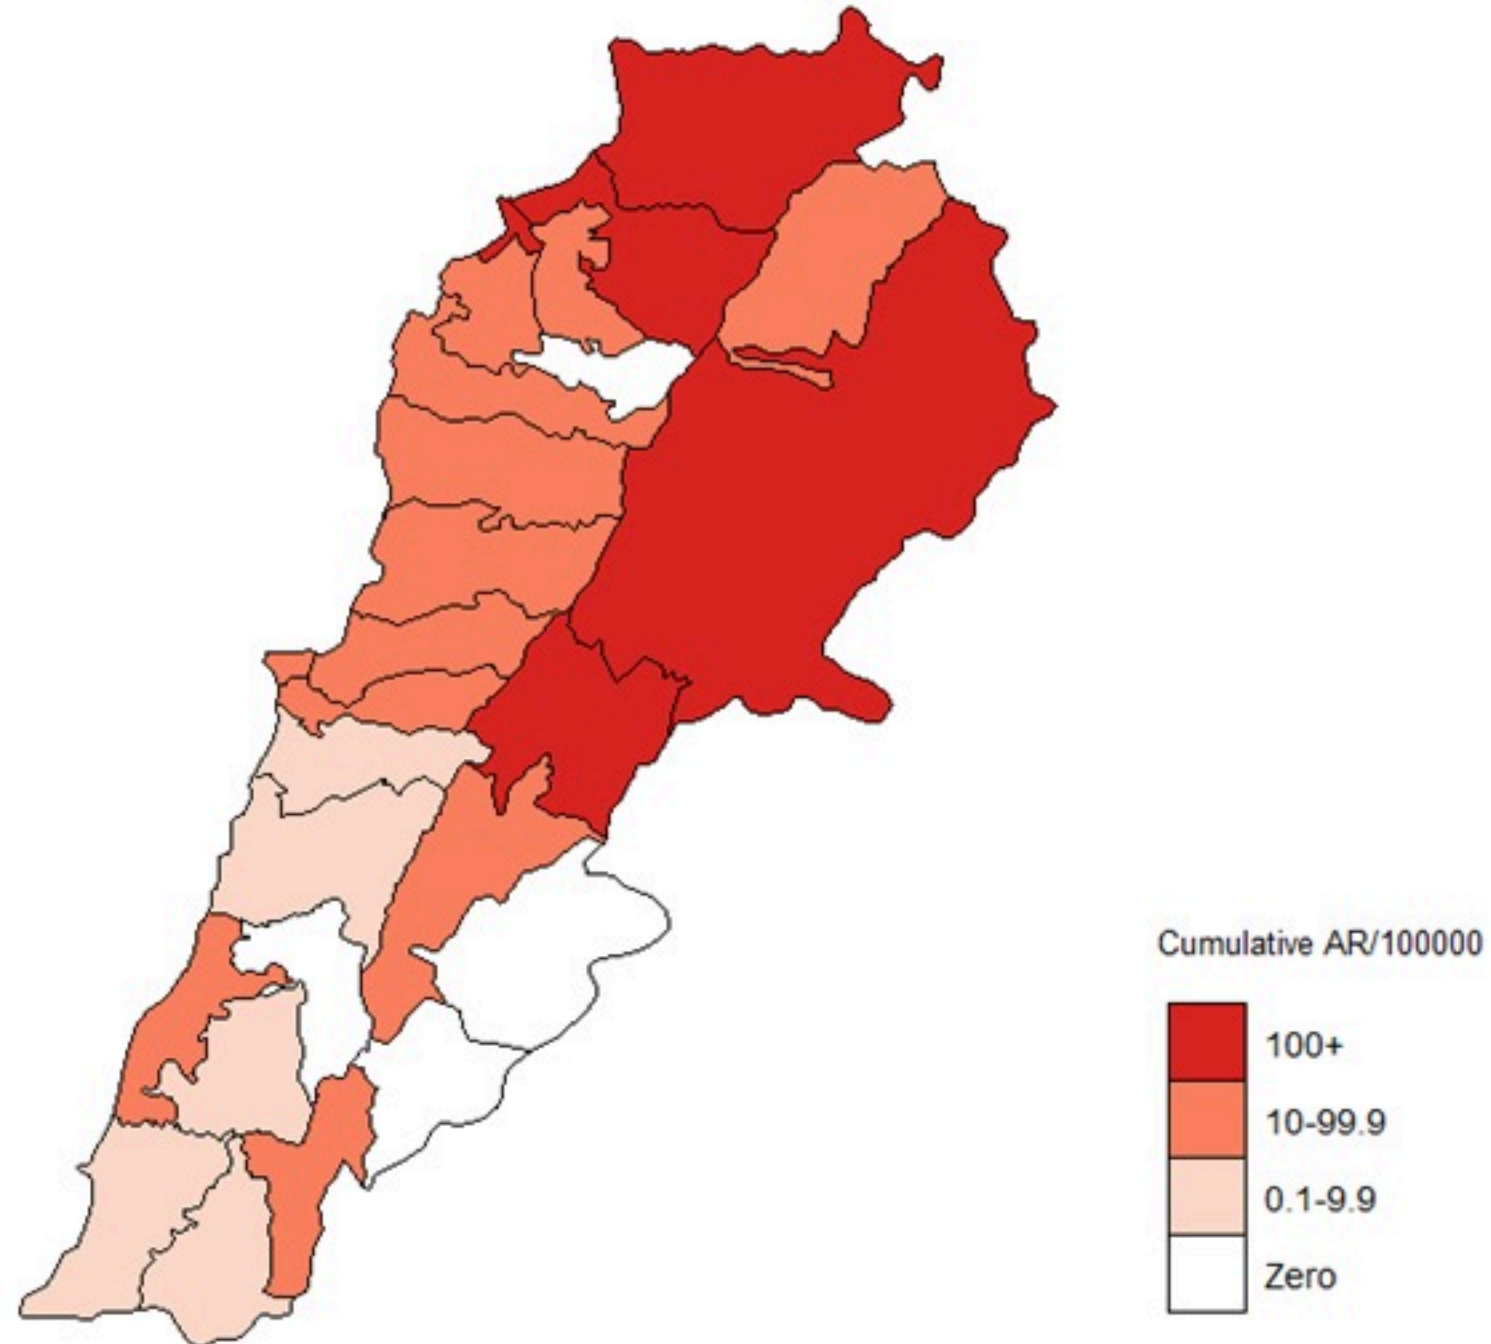

Cholera Surveillance Update

16 Apr 2023

Cumulative Attack Rate per 100,000 (suspected and confirmed)

نسبة الحدوث التراكمية لكل مئة الف نسمة (الحالات المشتبهة والمثبتة)