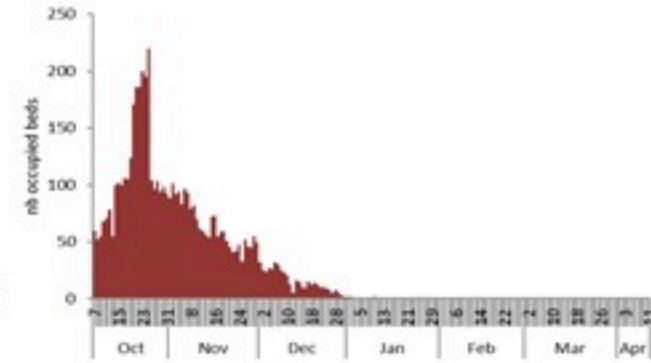

ترصد الكوليرا في لبنان 16 نيسان 2023

الجمهورية اللبنانية
وزارة الصحة العامة
برنامج الترصد الوبائي

الخطوط الساخنة

1760 (الصليب الأحمر)
1787 (وزارة الصحة)

الوفيات (المتبنة)		الحالات المثبتة		كافة الحالات المشبهة والمتبنة	
التراكمي	الجديدة (آخر 24 ساعة)	التراكمي	الجديدة (آخر 24 ساعة)	التراكمي	الجديدة (آخر 24 ساعة)
23	0	671	0	7383	16

حسب الجنس
(المشبهة والمتبنة)

حسب الاستشفاء
(المشبهة والمتبنة)

حسب تطور
الحالة
(المشبهة والمتبنة)

حسب تاريخ الإبلاغ
(للحالات المثبتة والمتبنة)

استعمال الاسرة الاستشفائية
(للحالات المثبتة والمتبنة)

حسب الفئة العمرية
(للحالات المشبهة والمتبنة)

By Sex
(suspected and confirmed)

Occupied hospital beds
(suspected and confirmed)

By date of report
(suspected and confirmed)

By Hospital Admission
(suspected and confirmed)

By locality (confirmed cases)

By age group
(suspected and confirmed cases)