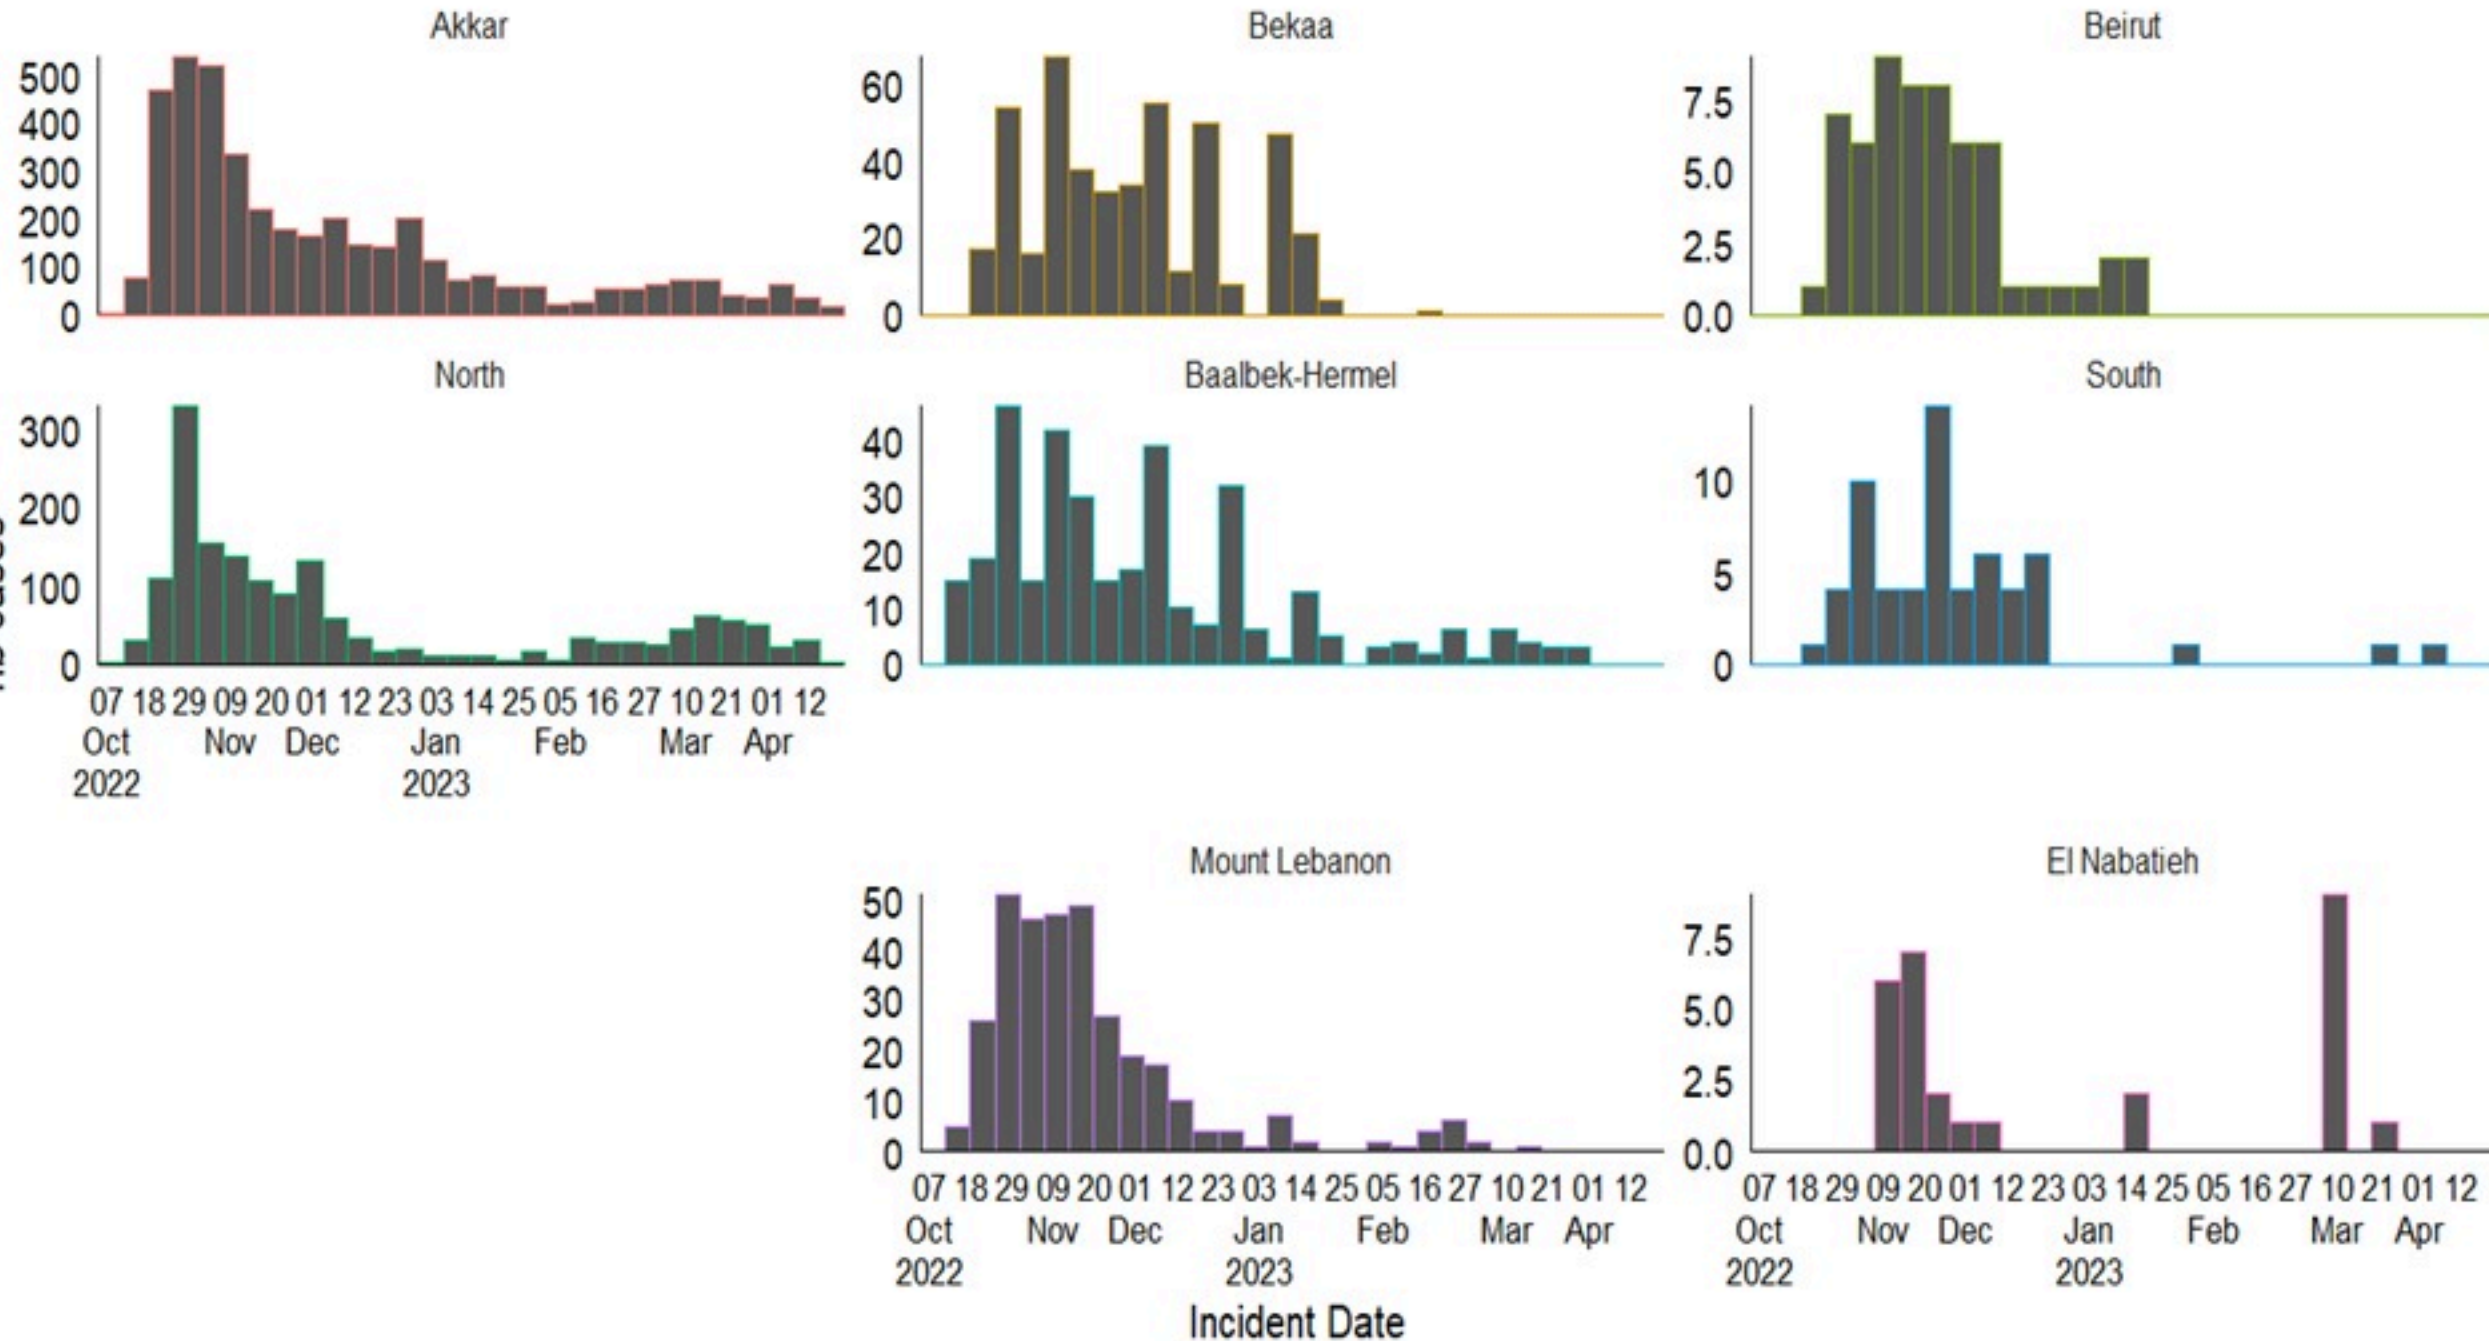

Cholera Surveillance Report

16 Apr 2023

Epicurves by date of reporting by province
(suspected and confirmed)