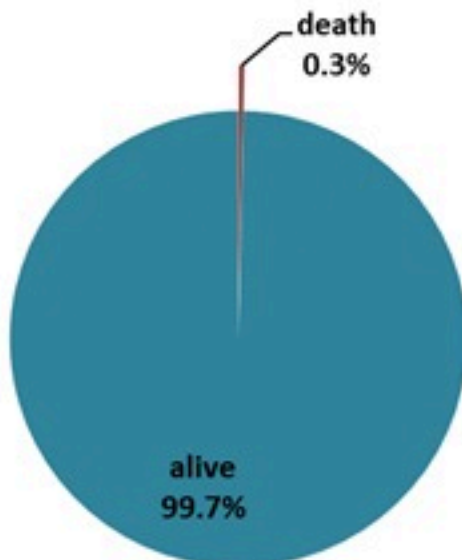

ترصد الكوليرا في لبنان 16 نيسان 2023

الجمهورية اللبنانية
وزارة الصحة العامة
برنامج الترصد الوبائي

الخطوط الساخنة

1760 (الصليب الأحمر)
1787 (وزارة الصحة)

الوفيات (المتبنة)		الحالات المثبتة		كافة الحالات المشبهة والمتبنة	
التراكمي	الجديدة (آخر 24 ساعة)	التراكمي	الجديدة (آخر 24 ساعة)	التراكمي	الجديدة (آخر 24 ساعة)
23	0	671	0	7383	16

حسب الجنس
(المشبهة والمتبنة)

حسب الاستشفاء
(المشبهة والمتبنة)

حسب تطور
الحالة
(المشبهة والمتبنة)

حسب تاريخ الإبلاغ
(للحالات المثبتة والمتبنة)

استعمال الاسرة الاستشفائية
(للحالات المثبتة والمتبنة)

حسب الفئة العمرية
(للحالات المشبهة والمتبنة)