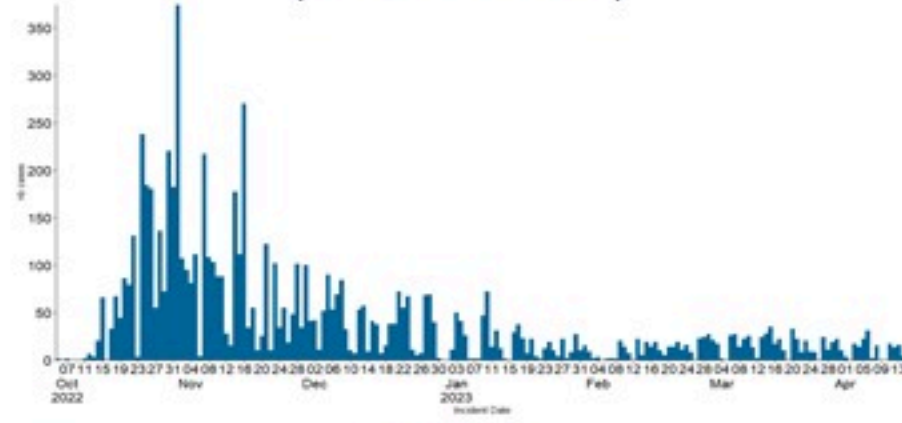

ترصد الكوليرا في لبنان 16 نيسان 2023

الجمهورية اللبنانية
وزارة الصحة العامة
برنامج الترصد الوبائي

الخطوط الساخنة

1760 (الصليب الأحمر)
1787 (وزارة الصحة)

الوفيات (المتبنة)		الحالات المثبتة		كافة الحالات المشبهة والمتبنة	
التراكمي	الجديدة (آخر 24 ساعة)	التراكمي	الجديدة (آخر 24 ساعة)	التراكمي	الجديدة (آخر 24 ساعة)
23	0	671	0	7383	16

حسب الجنس
(المشبهة والمتبنة)

حسب الاستشفاء
(المشبهة والمتبنة)

حسب تطور
الحالة
(المشبهة والمتبنة)

حسب تاريخ الإبلاغ
(للحالات المثبتة والمتبنة)

استعمال الاسرة الاستشفائية
(للحالات المثبتة والمتبنة)

حسب الفئة العمرية
(للحالات المشبهة والمتبنة)