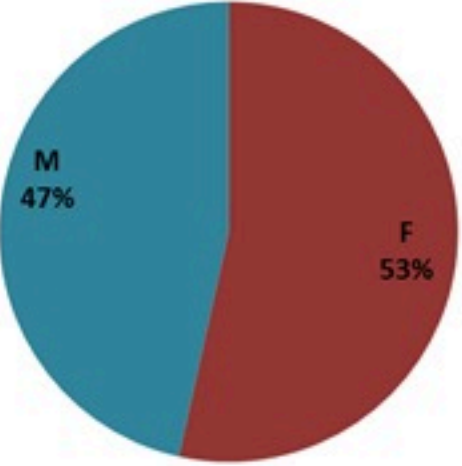

ترصد الكوليرا في لبنان 16 نيسان 2023

الجمهورية اللبنانية
وزارة الصحة العامة
برنامج الترصد الوبائي

الخطوط الساخنة

1760 (الصليب الأحمر)
1787 (وزارة الصحة)

الوفيات (المتبنة)		الحالات المثبتة		كافة الحالات المشبهة والمتبنة	
التراكمي	الجديدة (آخر 24 ساعة)	التراكمي	الجديدة (آخر 24 ساعة)	التراكمي	الجديدة (آخر 24 ساعة)
23	0	671	0	7383	16

حسب الجنس
(المشبهة والمتبنة)