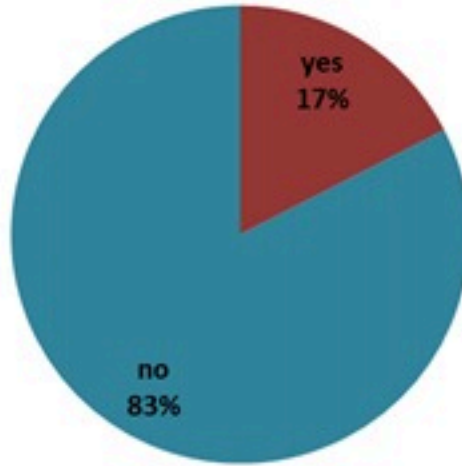

حسب الاستشفاء
(المشبهة والمتبنة)