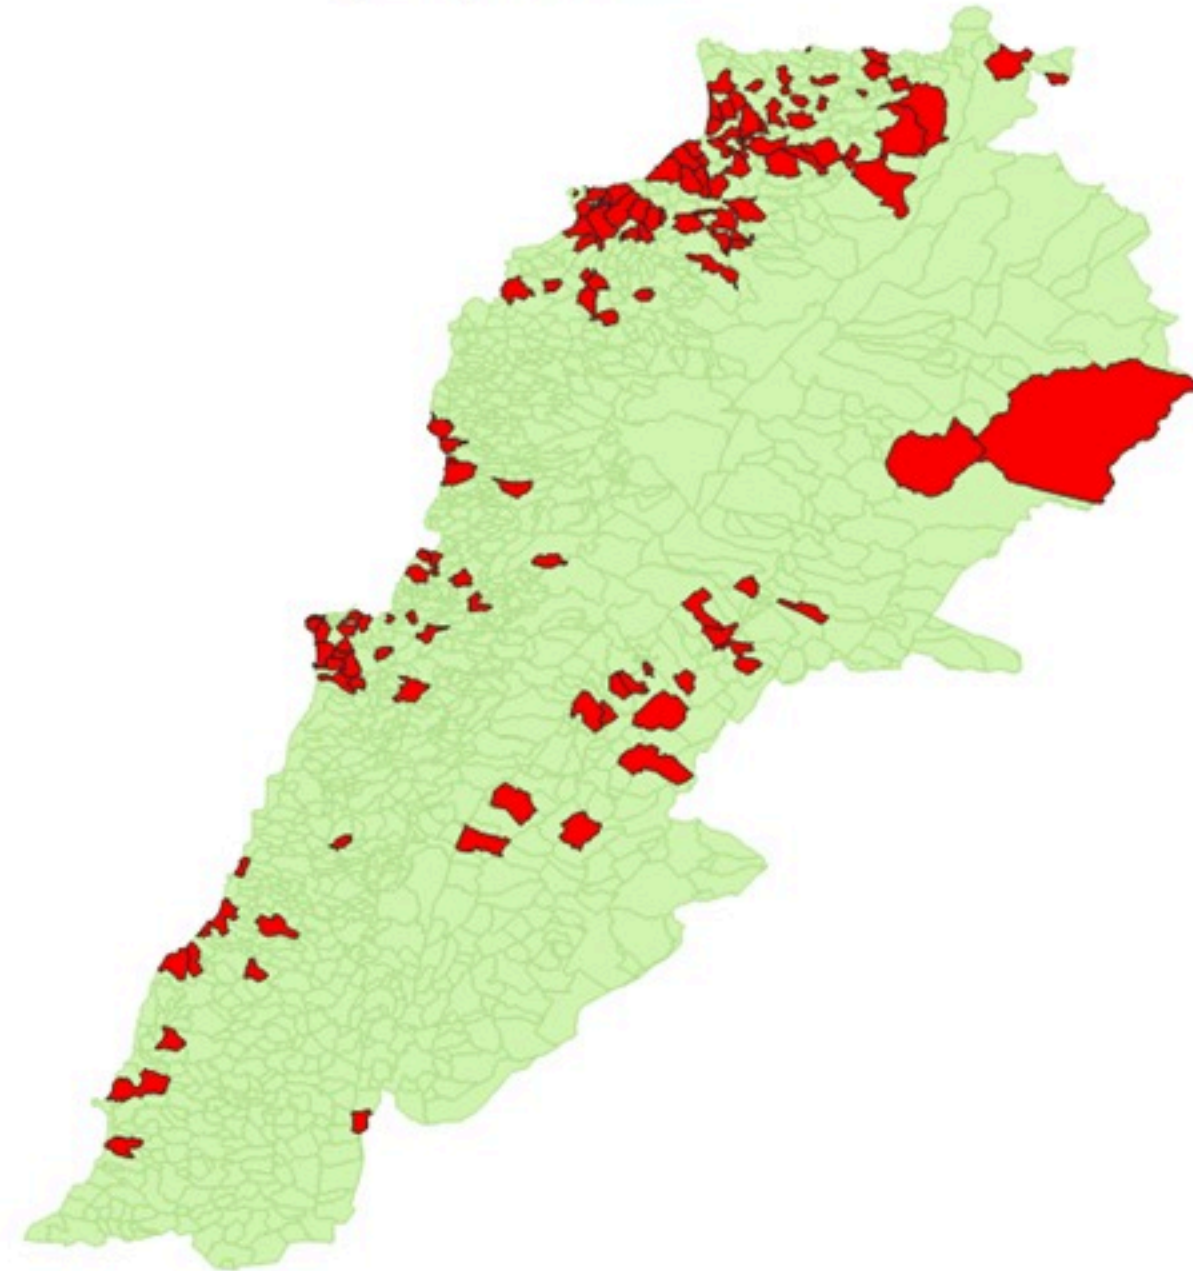

Cholera Surveillance Update

13 Feb 2023

By locality (confirmed)
حسب البلدة (المتبئة)

Figures in table are subject to modification following updates and data correction

Caza	Locality	Cases	Caza	Locality	Cases	
Akkar	Akkar Atika	1	Kiswan	Aintouna	1	
	Amayer/Quadi Khaled	1		Balfounh	1	
	Arqa / Marlayet Haddara	2		Bqatouta	7	
	Bebnine / Baddoua	16		Ghair	2	
	Beit Hajj/Koucha/Khreibit Jindi	1		Jounieh Ghadir	4	
	Bergayel	1		Jounieh Sabra	4	
	Bezbina	1		Yahchouch	1	
	Birch	2		Zouk Mosbeh	3	
	Bqerzia	1		Kouna	Aaba	1
	Cheikh Ayache / Chir Hmairine	1			Aahdiq	1
	Dahr Qambar /Hokr Qatteh	1			Basa	1
	Dabadab	1	Bsama		1	
	Dinbou	2	Dahr Ain / Ras Masqua		1	
	Fneydek	2	Rachdibbine		1	
	Halba	1	Kfar Aqa		1	
	Hayssa	1	Aadayssah		1	
	Hocouich	1	Marjoun		Biklaya	1
	Jdeidat Qaytee	1			Broummata	1
	Kfar Harra	4		Bsalim	1	
	Kfar Melki	1		Daruna/Borj Hammoud	2	
	Khane Hayat	1		Mansourieh	3	
	Khirbet Char	2		Zalqa	1	
	Kneisset Hnaldar	1		Minieh Danieh	Aadoua	1
	Kouachra	1	Assoun		4	
	Koukikhat	2	Ain El Timh		1	
	Machha	2	Bahsa		1	
	Majdala	1	Bakhaoum		4	
	Memneaa	1	Bhanine / Zouk Bhanine		7	
	Mhamarah / Nahr Bared / Abdeh	22	Btamar		6	
	Minlara	1	Douniya		1	
	Mqyatea	1	Kfar Chollane		2	
	Ouadi Jamous	11	Kfar Habou		1	
Qaabrine / Tal Hayat	1	Makabta	2			
Qbalyat	1	Minieh	18			
Qlayat Akkar	2	Qouatiyeh	1			
Qobet Chamra	17	Qatime	3			
Rahbeh	1	Rihanieh	35			
Ransiyeh / Deir Dalloum	1	Sir Dannieh	5			
Saadine	4	Saïda	Aanqoun		1	
Tell Abbas Charqui	2		Bissariyeh		4	
Tieil	1		Ghazieh	2		
Zouq Haddara	1		Khawayeb	3		
Zouq Hosnieh	1		Saïda	1		
			Sawfand	1		
Aley	Aley	1	Sour	Abbasiyeh	1	
	Hay Selloum/Chouifat	1		Deir Qaroun Ain	4	
Baabda	Ain Roumanneh	1	Tripoli	Badawi	16	
	Borj Brajneh	3		Mina	7	
	Ghbayroh/Chiyah/Sabra	2		Qobbah	21	
	Hadath	1		Tripoli Bab Raml	1	
	Haret Hireik	1		Tripoli Gardans	2	
	Kfar Chima	1		Tripoli Haddadine	1	
	Mrejijh	2		Tripoli Nouri	1	
Baalbeck	Arsal	27		Tripoli Souayqa / Jsrain	3	
	Kfar Dabache	2		Tripoli Tabbaneh	21	
	Khodr	2		Tripoli Zaitoun	15	
	Temnine Faouqa	1	West Beqaa	Kamel Jaruz	1	
	Temnine Tahta	1		Kufaya	1	
Younine	1	Saghbine		1		
Batroun	Chikka	1		Zahleh	Aali Nahri	2
	Achrafieh	2			Bar Elias	2
	Ain Miralsseh	1	Dalhamieh		2	
	Hamra	1	Harouch Mandra		1	
	Mdsour / Mar Mikhael	1	Hawch Omara		7	
Beirut	Msaïtbeh	1	Majdal Anjar	1		
	Chouf	Zaarouriyeh	1	Qob Elias	9	
		Amchit	2	Raait	11	
		Ehmej	1	Saadinayd	11	
		Fidar	1	Talabaya	2	
Halate		1	Zahleh Madaka	2		
Jbeil	Jbeil	1	Zghorta	Aalma	1	
	Mastita	2		Andeh	1	
				Kfar Drazous	2	
				Majdalya Zghorta	7	
				Mirata / Fozur	3	
				Sabwâ	1	
		Zghorta	5			