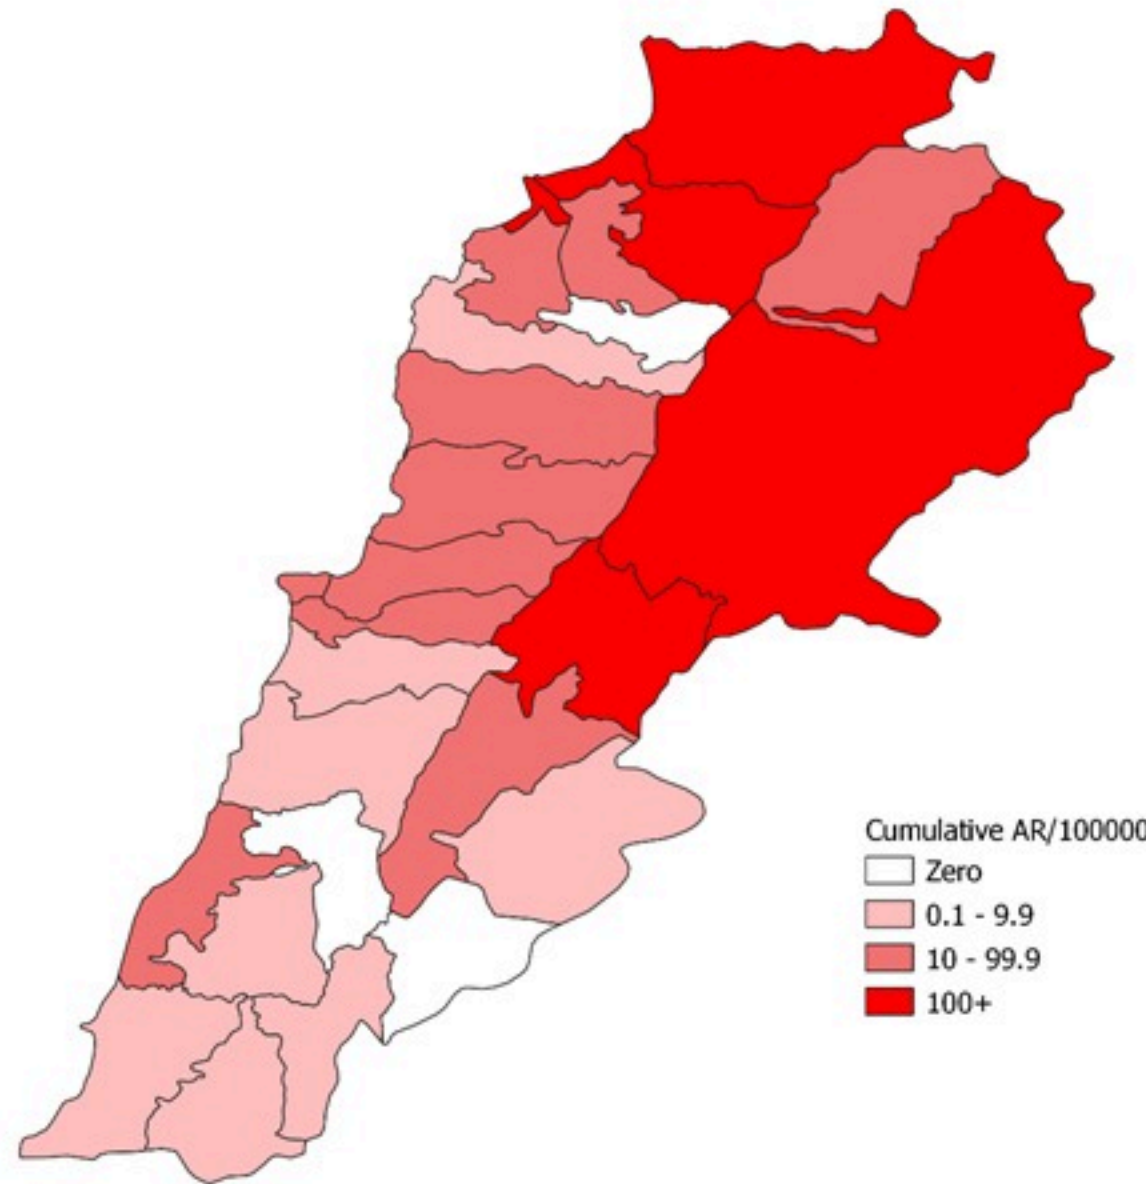

Cholera Surveillance Update

13 Feb 2023

Cumulative Attack Rate per 100,000 (suspected and confirmed)
نسبة الحدوث التراكمية لكل مئة ألف نسمة (الحالات المشتبهية والمثبتة)