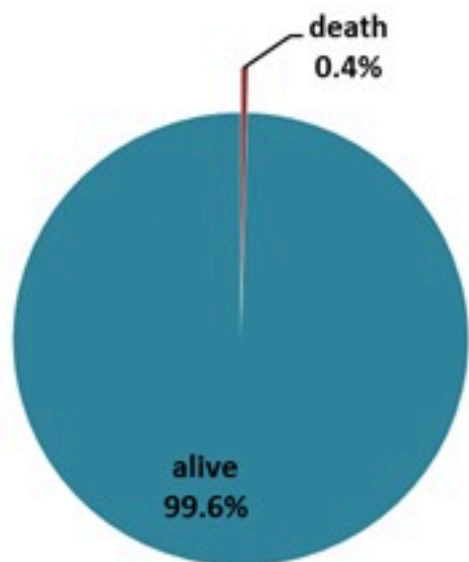

ترصد الكوليرا في لبنان 13 شباط 2023

الجمهورية اللبنانية
وزارة الصحة العامة
برنامج الترصد الوبائي

الخطوط الساخنة

1760 (الصليب الأحمر)
1787 (وزارة الصحة)

حسب الجنس
(المشبهة والمتبنة)

الوفيات (المتبنة)		الحالات المثبتة		كافة الحالات المشبهة والمتبنة	
التراكمي	الجديدة (آخر 24 ساعة)	التراكمي	الجديدة (آخر 24 ساعة)	التراكمي	الجديدة (آخر 24 ساعة)
23	0	671	0	6454	0

حسب الاستشفاء
(المشبهة والمتبنة)

حسب تاريخ الإبلاغ
(للحالات المثبتة والمتبنة)

استعمال الاسرة الاستشفائية
(للحالات المثبتة والمتبنة)

حسب تطور
الحالة
(المشبهة والمتبنة)

حسب الفئة العمرية
(للحالات المشبهة والمتبنة)