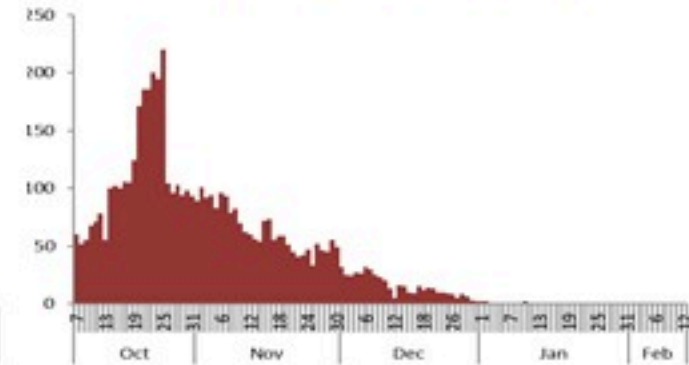

استعمال الاسرة الاستشفائية
(للحالات المثبتة والمتبنة)