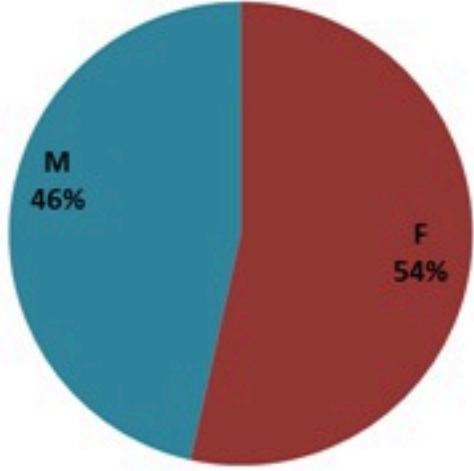

ترصد الكوليرا في لبنان 13 شباط 2023

الجمهورية اللبنانية
وزارة الصحة العامة
برنامج الترصد الوبائي

الخطوط الساخنة

1760 (الصليب الأحمر)
1787 (وزارة الصحة)

حسب الجنس
(المشبهة والمتبنة)

الوفيات (المتبنة)		الحالات المثبتة		كافة الحالات المشبهة والمتبنة	
التراكمي	الجديدة (آخر 24 ساعة)	التراكمي	الجديدة (آخر 24 ساعة)	التراكمي	الجديدة (آخر 24 ساعة)
23	0	671	0	6454	0