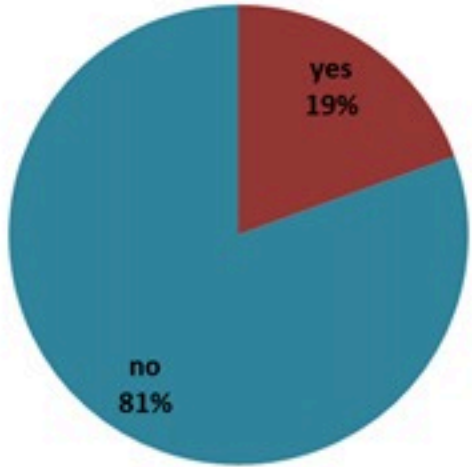

ترصد الكوليرا في لبنان 13 شباط 2023

الجمهورية اللبنانية
وزارة الصحة العامة
برنامج الترصد الوبائي

الخطوط الساخنة

1760 (الصليب الأحمر)
1787 (وزارة الصحة)

حسب الجنس
(المشبهة والمتبنة)

الوفيات (المتبنة)		الحالات المثبتة		كافة الحالات المشبهة والمتبنة	
التراكمي	الجديدة (آخر 24 ساعة)	التراكمي	الجديدة (آخر 24 ساعة)	التراكمي	الجديدة (آخر 24 ساعة)
23	0	671	0	6454	0