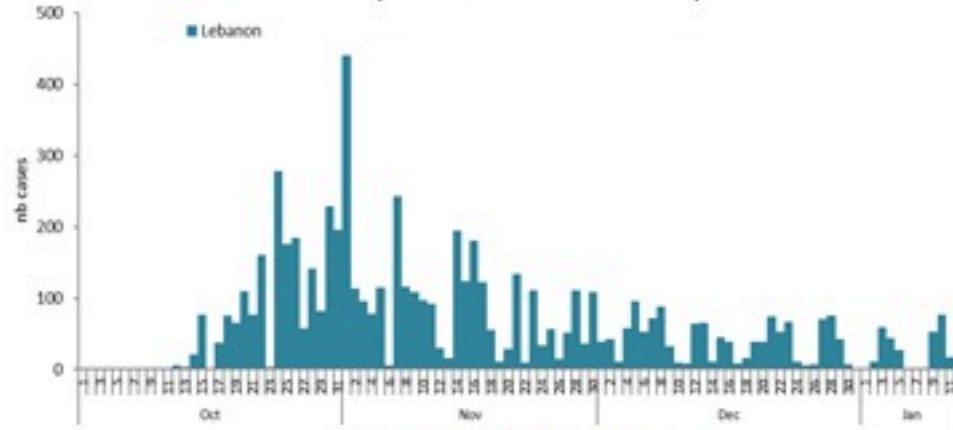

حسب الاستشفاء
(المشبهة والمتبنة)

حسب تاريخ الإبلاغ
(للحالات المثبتة والمتبنة)