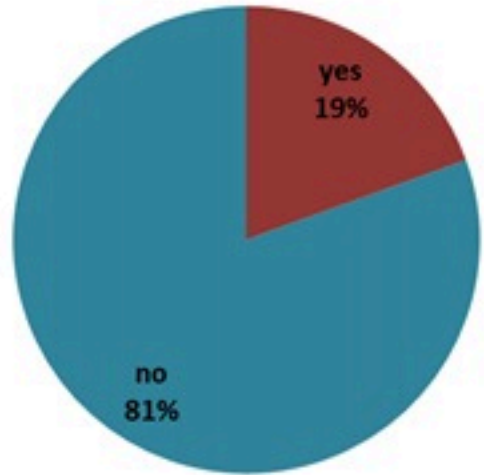

ترصد الكوليرا في لبنان 13 كانون الثاني 2023

الجمهورية اللبنانية
وزارة الصحة العامة
برنامج الترصد الوبائي

الخطوط الساخنة

1760 (الصليب الأحمر)
1787 (وزارة الصحة)

حسب الجنس
(المشبهة والمتبنة)

الوفيات (المتبنة)		الحالات المثبتة		كافة الحالات المشبهة والمتبنة	
التراكمي	الجديدة (آخر 24 ساعة)	التراكمي	الجديدة (آخر 24 ساعة)	التراكمي	الجديدة (آخر 24 ساعة)
23	0	671	0	6113	32