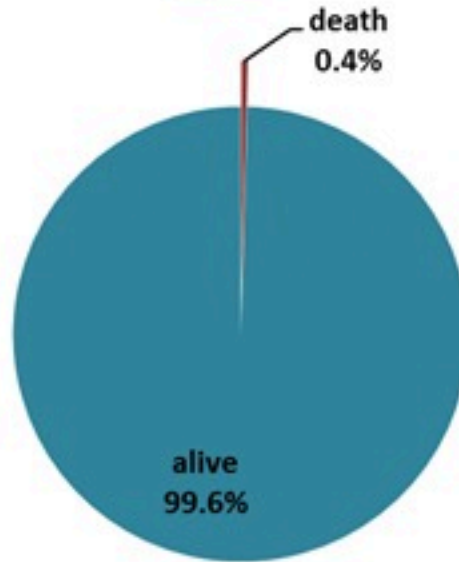

ترصد الكوليرا في لبنان 13 كانون الثاني 2023

الجمهورية اللبنانية
وزارة الصحة العامة
برنامج الترصد الوبائي

الخطوط الساخنة

1760 (الصليب الأحمر)
1787 (وزارة الصحة)

حسب الجنس
(المشبهة والمتبنة)

الوفيات (المتبنة)		الحالات المثبتة		كافة الحالات المشبهة والمتبنة	
التراكمي	الجديدة (آخر 24 ساعة)	التراكمي	الجديدة (آخر 24 ساعة)	التراكمي	الجديدة (آخر 24 ساعة)
23	0	671	0	6113	32

حسب الاستشفاء
(المشبهة والمتبنة)

حسب تاريخ الإبلاغ
(للحالات المثبتة والمتبنة)

استعمال الاسرة الاستشفائية
(للحالات المثبتة والمتبنة)

حسب تطور
الحالة
(المشبهة والمتبنة)

حسب الفئة العمرية
(للحالات المشبهة والمتبنة)