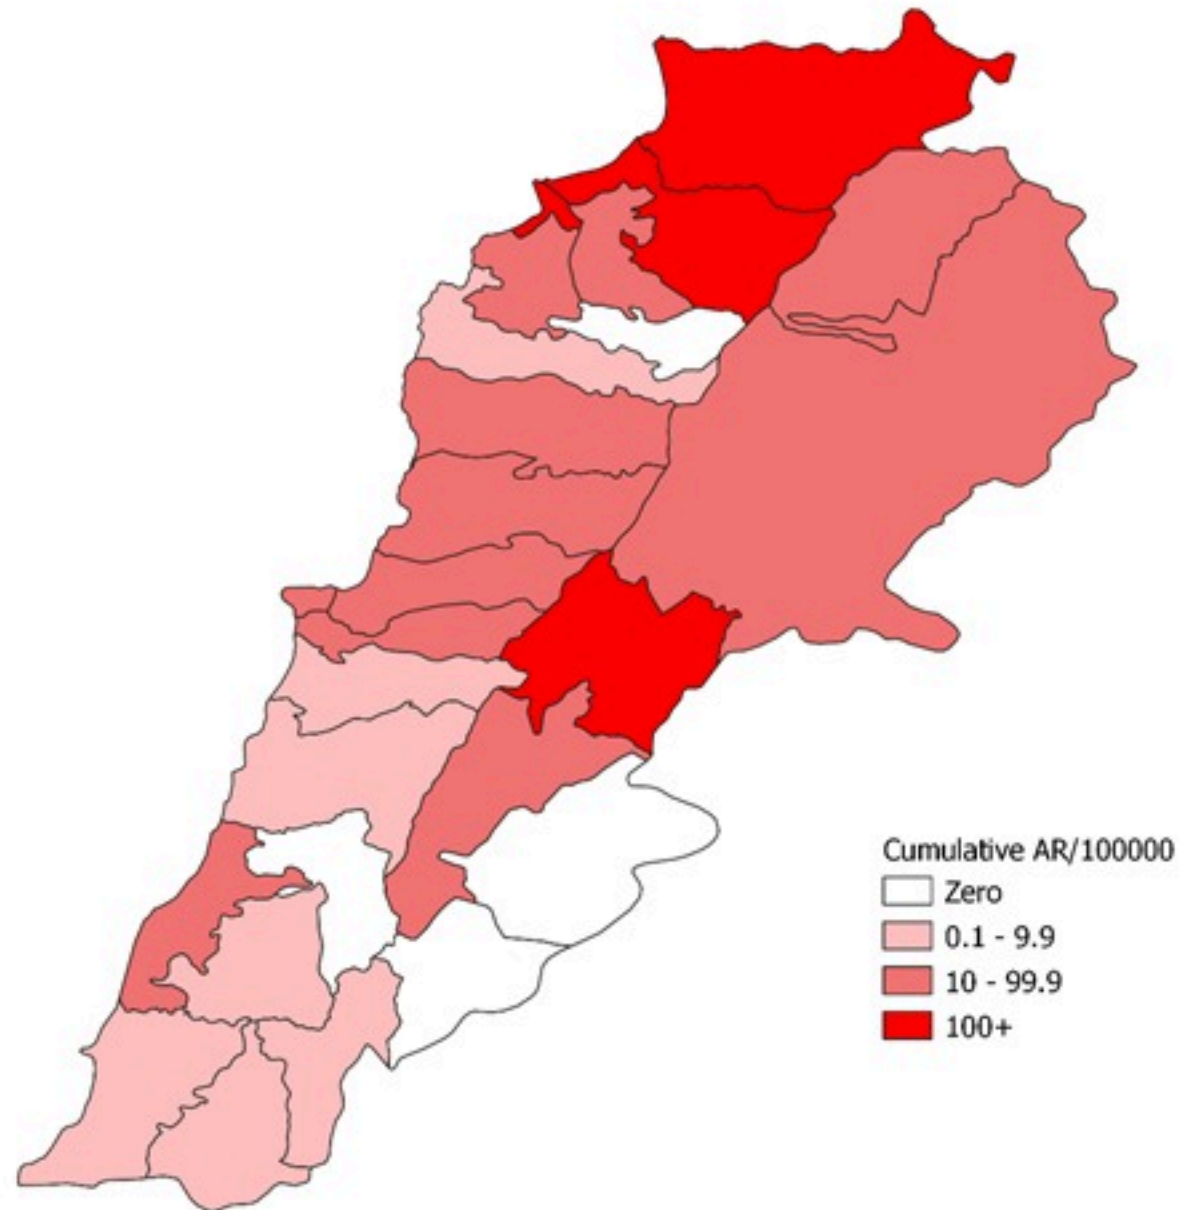

Cholera Surveillance Update

13 Jan 2023

Cumulative Attack Rate per 100,000 (suspected and confirmed)
نسبة الحدوث التراكمية لكل مئة ألف نسمة (الحالات المشتبهية والمثبتة)