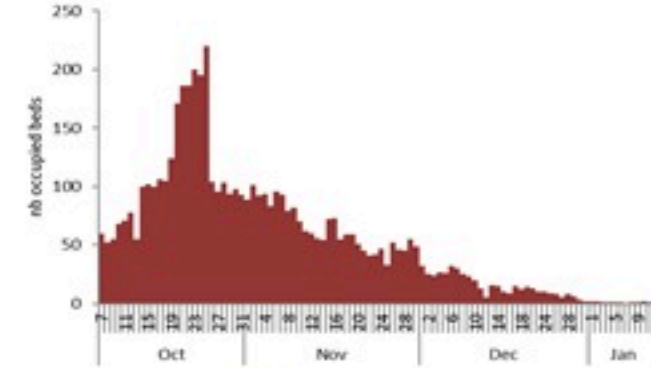

ترصد الكوليرا في لبنان 13 كانون الثاني 2023

الجمهورية اللبنانية
وزارة الصحة العامة
برنامج الترصد الوبائي

الخطوط الساخنة

1760 (الصليب الأحمر)
1787 (وزارة الصحة)

حسب الجنس
(المشبهة والمتبنة)

الوفيات (المتبنة)		الحالات المثبتة		كافة الحالات المشبهة والمتبنة	
التراكمي	الجديدة (آخر 24 ساعة)	التراكمي	الجديدة (آخر 24 ساعة)	التراكمي	الجديدة (آخر 24 ساعة)
23	0	671	0	6113	32

حسب الاستشفاء
(المشبهة والمتبنة)

حسب تاريخ الإبلاغ
(للحالات المثبتة والمتبنة)

استعمال الاسرة الاستشفائية
(للحالات المثبتة والمتبنة)

حسب تطور
الحالة
(المشبهة والمتبنة)

حسب الفئة العمرية
(للحالات المشبهة والمتبنة)