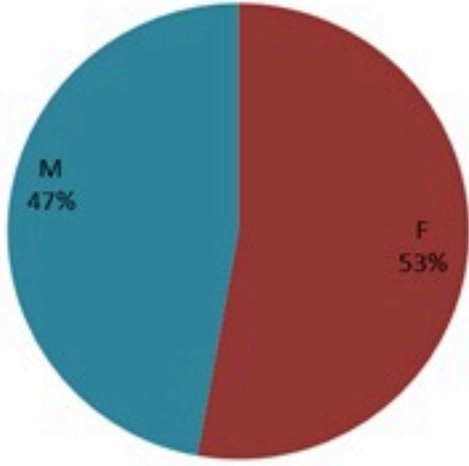

ترصد الكوليرا في لبنان 13 كانون الثاني 2023

الجمهورية اللبنانية
وزارة الصحة العامة
برنامج الترصد الوبائي

الخطوط الساخنة

1760 (الصليب الأحمر)
1787 (وزارة الصحة)

حسب الجنس
(المشبهة والمتبنة)

الوفيات (المتبنة)		الحالات المثبتة		كافة الحالات المشبهة والمتبنة	
التراكمي	الجديدة (آخر 24 ساعة)	التراكمي	الجديدة (آخر 24 ساعة)	التراكمي	الجديدة (آخر 24 ساعة)
23	0	671	0	6113	32