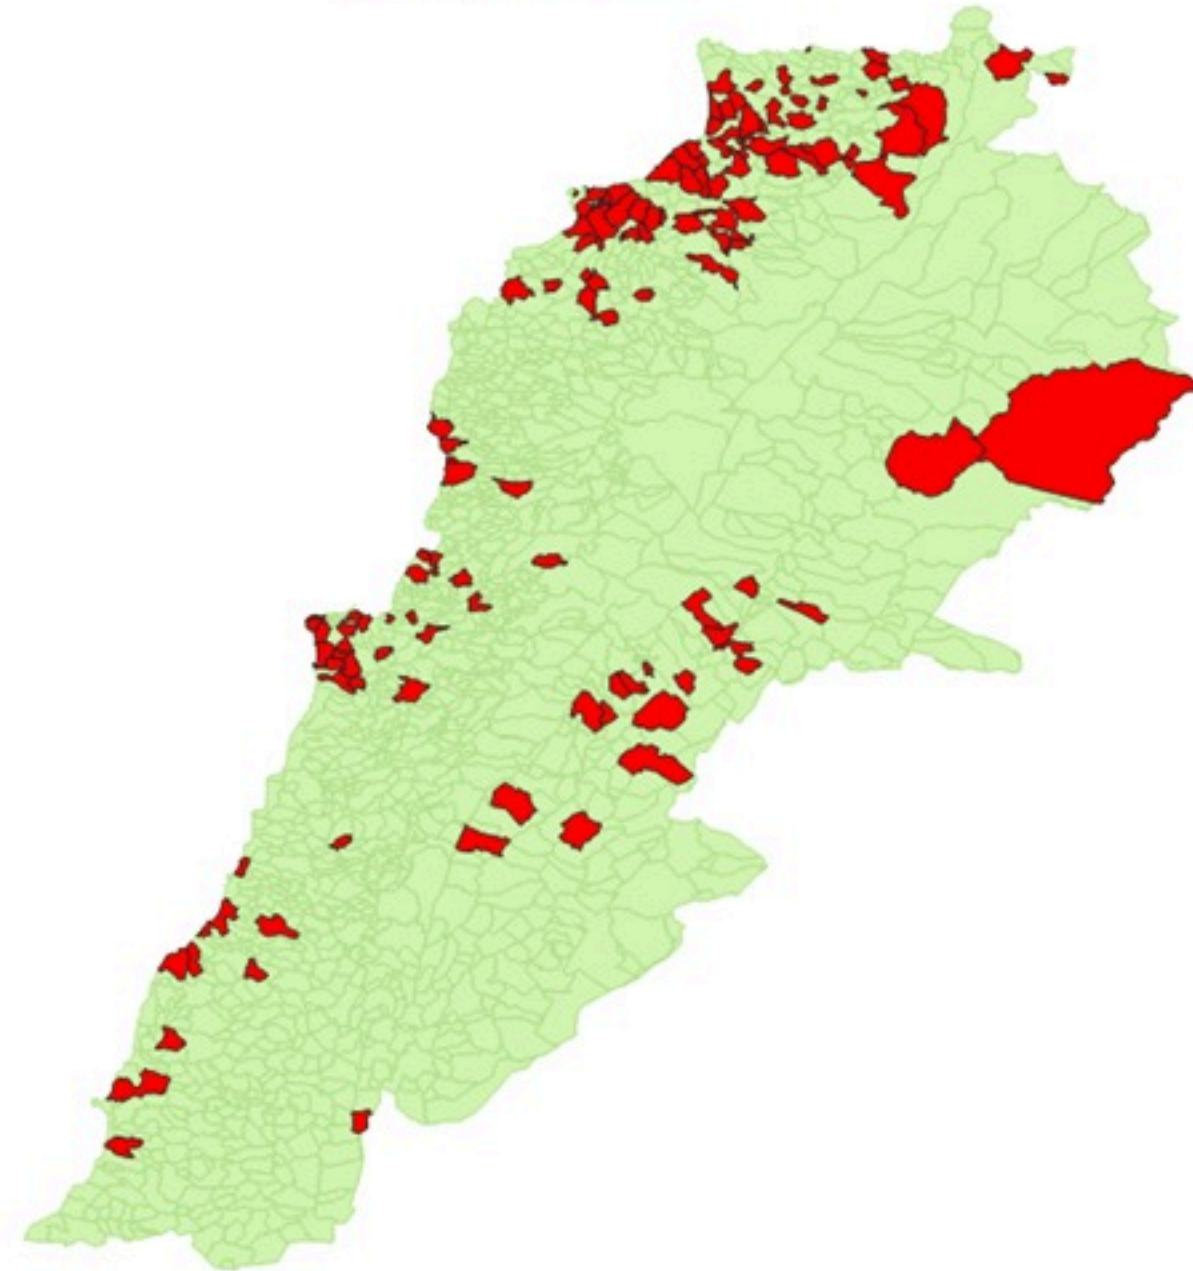

Cholera Surveillance Update

13 Jan 2023

By locality (confirmed)
حسب البلدة (المتبئة)

Figures in table are subject to modification following updates and data correction

Caza	Locality	cases	Caza	Locality	cases	
Akkar	Akkar Atika	1	Kiswan	Aintouna	1	
	Amayer/Quadi Khaled	1		Balfounh	1	
	Arqa / Marlayet Haddara	2		Bqatouta	7	
	Bebnine / Baddoua	16		Ghair	2	
	Beit Hajj/Koucha/Khreibit Jindi	1		Jounieh Ghadir	4	
	Bergayel	1		Jounieh Sabra	4	
	Bezbina	1		Yahchouch	1	
	Birch	2		Zouk Mosbeh	3	
	Bqerzia	1		Kouna	Aaba	1
	Cheikh Ayache / Chir Hmairine	1			Aufdiq	1
	Dahr Qambar /Hokr Qatteh	1			Basa	1
	Dabadab	1	Bsama		1	
	Dinbou	2	Dahr Ain / Ras Masqua		1	
	Fneydek	2	Rachdibbine		1	
	Halba	1	Kfar Aqa		1	
	Hayssa	1	Aadayssah		1	
	Hocouich	1	Marjoun		Biklaya	1
	Jdeidat Qaytee	1			Broummata	1
	Kfar Harra	4		Bsalim	1	
	Kfar Melki	1		Daruna/Borj Hammoud	2	
	Khane Hayat	1		Mansourieh	3	
	Khirbet Char	2		Zalqa	1	
	Kneisset Hnaldar	1		Minieh Danieh	Aadoua	1
	Kouachra	1	Assoun		4	
	Koukikhat	2	Ain El Timh		1	
	Machha	2	Bahsa		1	
	Majdala	1	Bakhaoum		4	
	Memneaa	1	Bhanine / Zouk Bhanine		7	
	Mhamarah / Nahr Bared / Abdeh	22	Btamar		6	
	Minlara	1	Douniya		1	
	Mqyatea	1	Kfar Chollane		2	
	Ouadi Jamous	11	Kfar Habou		1	
	Qaabrine / Tal Hayat	1	Makubta		2	
	Qbalyat	1	Minieh		18	
	Qlayat Akkar	2	Qouatiyeh		1	
	Qobet Chamra	17	Qatime		3	
	Rahbeh	1	Rihanieh		35	
	Ransiyeh / Deir Dalloum	1	Sir Danieh		5	
	Saadine	4	Saïda		Aanqoun	1
	Tell Abbas Charqui	2			Bissariyeh	4
Tieil	1	Ghazieh		2		
Zouq Haddara	1	Khawayeb		3		
Zouq Hosnieh	1	Saïda		1		
		Sawfand		1		
Aley	Aley	1	Sour	Abbasiyeh	1	
	Hay Selloum/Chouifat	1		Deir Qaroun Ain	4	
Baabda	Ain Roumanneh	1	Tripoli	Badawi	16	
	Borj Brajneh	3		Mina	7	
	Ghbayroh/Chiyah/Sabra	2		Qobbah	21	
	Hadath	1		Tripoli Bab Raml	1	
	Haret Hireik	1		Tripoli Gardans	2	
	Kfar Chima	1		Tripoli Haddadine	1	
	Mrejijh	2		Tripoli Nouri	1	
Baalbeck	Arsal	27		Tripoli Souayqa / Jsrain	3	
	Kfar Dabache	2		Tripoli Tabbaneh	21	
	Khodr	2		Tripoli Zaitoun	15	
	Temnine Faouqa	1	West Beqaa	Kamel Jaruz	1	
	Temnine Tahta	1		Kufaya	1	
Younine	1	Saghbine		1		
Batroun	Chikka	1		Zahleh	Aali Nahri	2
	Achrafieh	2			Bar Elias	2
	Ain Miralsseh	1			Dalhamieh	2
	Hamra	1			Hazuch Mandra	1
	Mdsour / Mar Mikhael	1	Hawch Omara		7	
Beirut	Msaïtbeh	1	Majdal Anjar		1	
	Chouf	Zaarouriyeh	1		Qob Elias	9
		Amchit	2	Raait	11	
		Ehmej	1	Saadinayd	11	
		Fidar	1	Talabaya	2	
Halate		1	Zahleh Madaka	2		
Jbeil	Jbeil	1	Zghorta	Aalma	1	
	Mastita	2		Andeh	1	
				Kfar Dhaqous	2	
				Majdalya Zghorta	7	
				Miriata / Fozur	3	
				Sabwad	1	
				Zghorta	5	