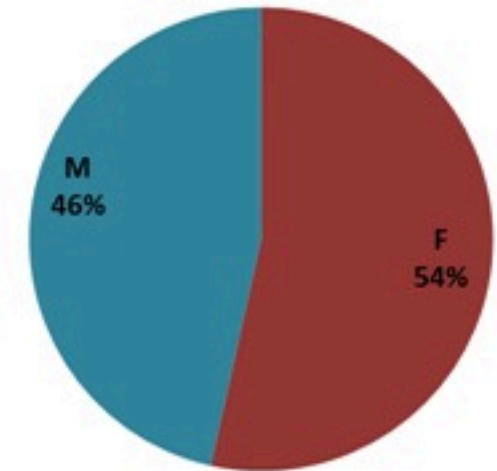

حسب الاستشفاء
(المشبهة والمتبنة)

استعمال الاسرة الاستشفائية
(للحالات المثبتة والمتبنة)

حسب تطور
الحالة
(المشبهة والمتبنة)

حسب البلدة
(للحالات المثبتة)

Cholera Surveillance Report

11 Feb 2023

Call Centers
 1760 (Red Cross)
 1787 (MOPH)

All cases (suspected and confirmed)		Confirmed Cases		Deaths (confirmed)	
New (past 24 h)	Cumulative	New (past 24 h)	Cumulative	New	Cumulative
14	6447	0	671	0	23

By Sex
(suspected and confirmed)

Occupied hospital beds
(suspected and confirmed)