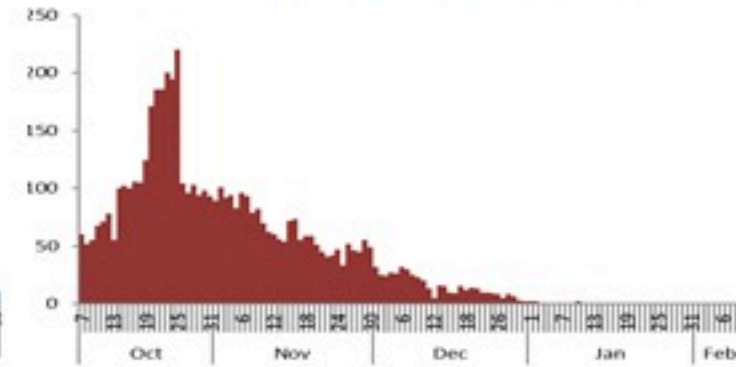

استعمال الاسرة الاستشفائية
(للحالات المثبتة والمتبنة)