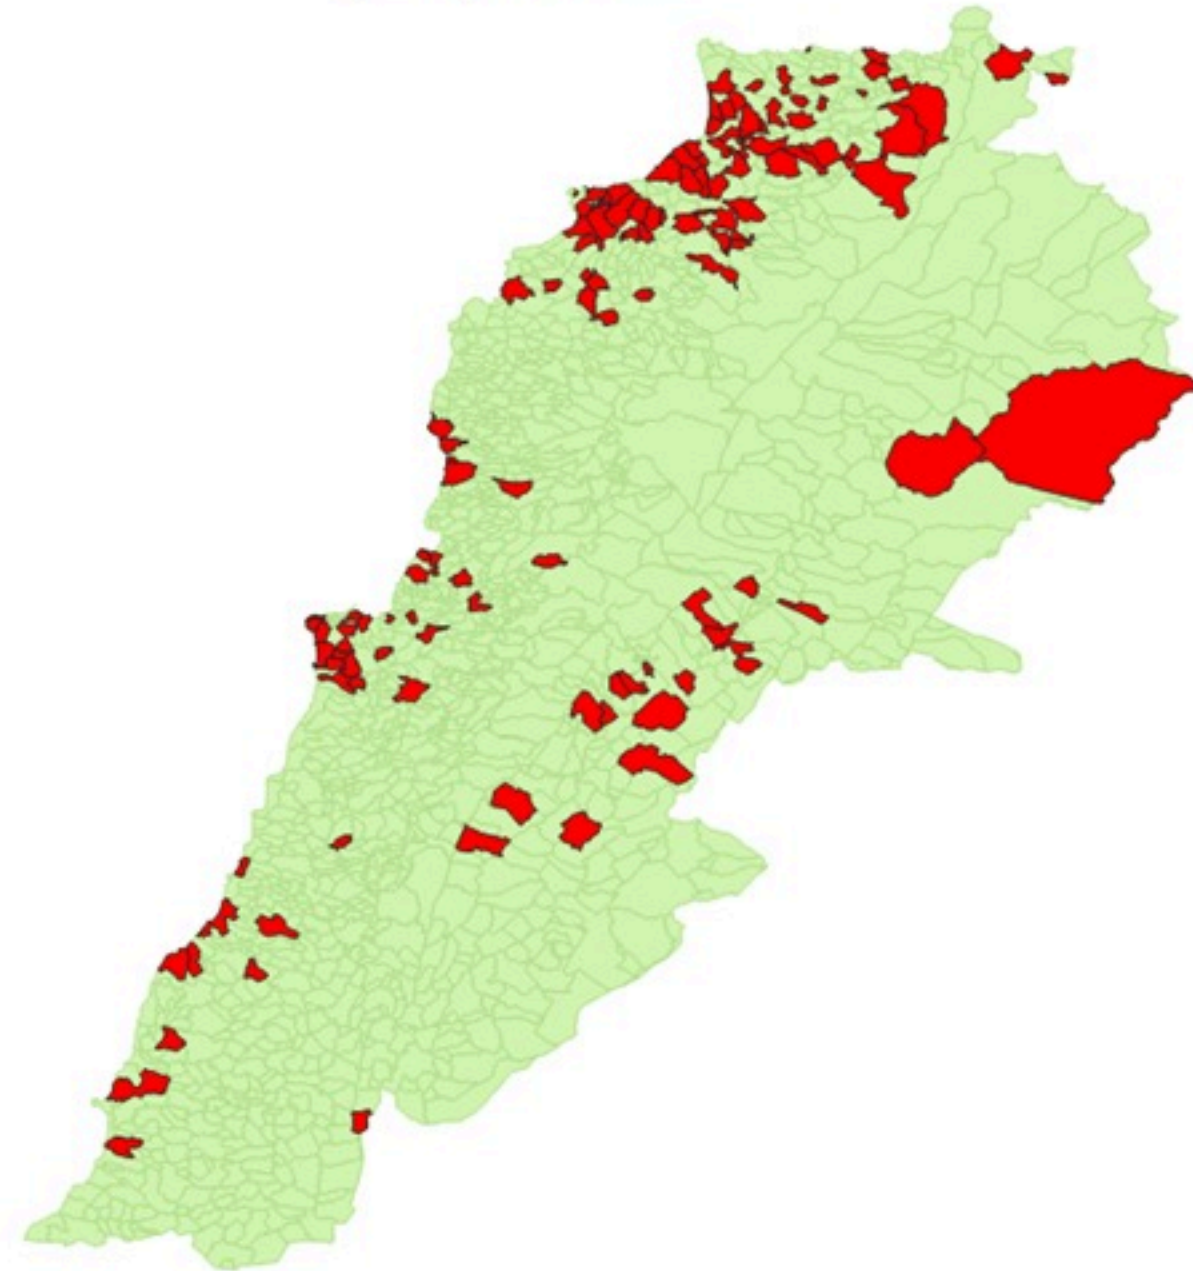

Cholera Surveillance Update

11 Feb 2023

By locality (confirmed)
حسب البلدة (المتبنة)

Figures in table are subject to modification following updates and data correction

Caza	Locality	Cases	Caza	Locality	Cases	
Akkar	Akkar Atika	1	Kiswan	Aintouna	1	
	Amayer/Quadi Khaled	1		Balfounh	1	
	Arqa / Marlayet Haddara	2		Bqatouta	7	
	Bebnine / Baddoua	16		Ghair	2	
	Beit Hajj/Koucha/Khreibit Jindi	1		Jounieh Ghadir	4	
	Bergayel	1		Jounieh Sabra	4	
	Bezbina	1		Yahchouch	1	
	Birch	2		Zouk Mosbeh	3	
	Bqerzia	1		Kouna	Aaba	1
	Cheikh Ayache / Chir Hmairine	1			Aufdiq	1
	Dahr Qambar /Hokr Qatteh	1			Basa	1
	Dabadab	1	Bsama		1	
	Dinbou	2	Dahr Ain / Ras Masqua		1	
	Fneydek	2	Rachdibbine		1	
	Halba	1	Kfar Aqa		1	
	Hayssa	1	Aadayssah		1	
	Hocouich	1	Marjoun		Biklaya	1
	Jdeidat Qaytee	1			Broummata	1
	Kfar Harra	4		Bsalim	1	
	Kfar Melki	1		Daruna/Borj Hammoud	2	
	Khane Hayat	1		Mansourieh	3	
	Khirbet Char	2		Zalqa	1	
	Kneisset Hnaldar	1		Minieh Danieh	Aadoua	1
	Kouachra	1	Assoun		4	
	Koukikhat	2	Ain El Timh		1	
	Machha	2	Bahsa		1	
	Majdala	1	Bakhaoum		4	
	Memneaa	1	Bhanine / Zouk Bhanine		7	
	Mhamarah / Nahr Bared / Abdeh	22	Btamar		6	
	Minlara	1	Douniya		1	
	Mqyatea	1	Kfar Chollane		2	
	Ouadi Jamous	11	Kfar Habou		1	
	Qaabrine / Tal Hayat	1	Makabta		2	
Qbalyat	1	Minieh	18			
Qlayat Akkar	2	Qouatiyh	1			
Qobet Chamra	17	Qatime	3			
Rahbeh	1	Rihanieh	35			
Ransiyeh / Deir Dalloum	1	Sir Danieh	5			
Saadine	4	Saïda	Aanqoun		1	
Tell Abbas Charqui	2		Bissariyeh		4	
Tieil	1		Ghazieh	2		
Zouq Haddara	1		Khawayeb	3		
Zouq Hosnieh	1		Saïda	1		
			Sawfand	1		
Aley	Aley	1	Sour	Abbasiyeh	1	
	Hay Selloum/Chouifat	1		Deir Qaroun Ain	4	
Baalbek	Ain Roumanneh	1	Tripoli	Badawi	16	
	Borj Brajneeh	3		Mina	7	
	Ghbayroh/Chiyah/Sabra	2		Qobbah	21	
	Hadath	1		Tripoli Bab Raml	1	
	Haret Hireik	1		Tripoli Gardans	2	
	Kfar Chima	1		Tripoli Haddadine	1	
	Mrejijh	2		Tripoli Nouri	1	
Baalbeck	Arsal	27		Tripoli Souayqa / Jsrain	3	
	Kfar Dabache	2		Tripoli Tabbaneh	21	
	Khodr	2		Tripoli Zaitoun	15	
	Temnine Faouqa	1		West Beqaa	Kamel Jaruz	1
	Temnine Tahta	1	Kufaya		1	
Younine	1	Saghbine	1			
Batroun	Chikka	1	Zahleh		Aali Nahri	2
	Achrafieh	2			Bar Elias	2
	Ain Miralssch	1			Dalhamieh	2
	Hamra	1			Harouch Mandra	1
	Mdsouar / Mar Mikhael	1		Hawch Omara	7	
Beirut	Msalbeh	1		Majdal Anjar	1	
	Chouf	Zaarouriyeh		1	Qob Elias	9
		Amchit		2	Raait	11
		Ehmej		1	Saadinayd	11
		Fidar		1	Talabaya	2
Halate		1		Zahleh Madaka	2	
Jbeil	Jbeil	1	Zghorta	Aalma	1	
	Mastita	2		Andeh	1	
				Kfar Dhaqous	2	
				Majdalya Zghorta	7	
				Mirata / Fozur	3	
				Sabwad	1	
				Zghorta	5	