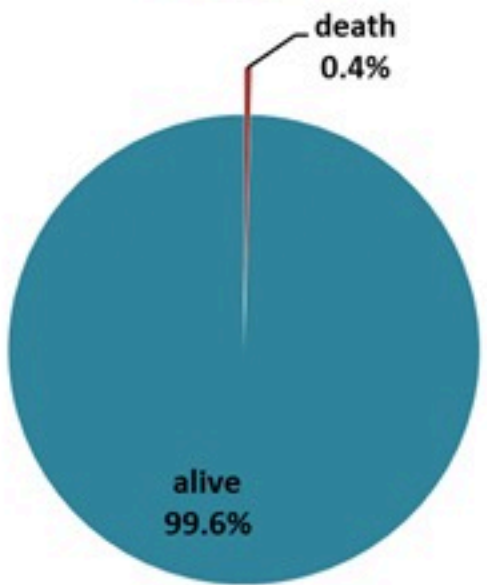

حسب تطور
الحالة
(المشبهة والمتبنة)