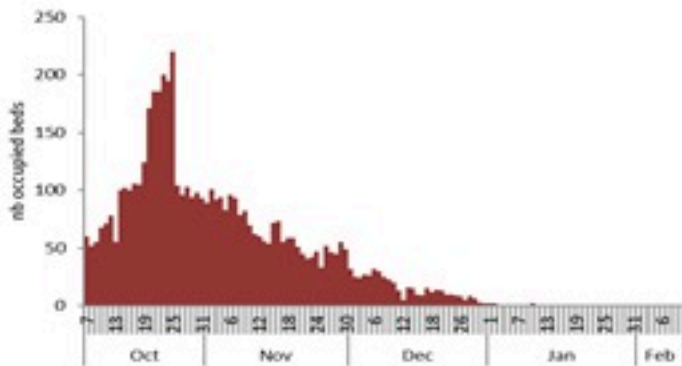

ترصد الكوليرا في لبنان 11 شباط 2023

الجمهورية اللبنانية
وزارة الصحة العامة
برنامج الترصد الوبائي

الخطوط الساخنة

1760 (الصليب الأحمر)
1787 (وزارة الصحة)

حسب الجنس
(المشبهة والمتبنة)

الوفيات (المتبنة)		الحالات المثبتة		كافة الحالات المشبهة والمتبنة	
التراكمي	الجديدة (آخر 24 ساعة)	التراكمي	الجديدة (آخر 24 ساعة)	التراكمي	الجديدة (آخر 24 ساعة)
23	0	671	0	6447	14

حسب الاستشفاء
(المشبهة والمتبنة)

استعمال الاسرة الاستشفائية
(للحالات المثبتة والمتبنة)

حسب تطور
الحالة
(المشبهة والمتبنة)

حسب البلدة
(للحالات المثبتة)

Cholera Surveillance Report

11 Feb 2023

Call Centers
 1760 (Red Cross)
 1787 (MOPH)

All cases (suspected and confirmed)		Confirmed Cases		Deaths (confirmed)	
New (past 24 h)	Cumulative	New (past 24 h)	Cumulative	New	Cumulative
14	6447	0	671	0	23

By Sex
(suspected and confirmed)

Occupied hospital beds
(suspected and confirmed)