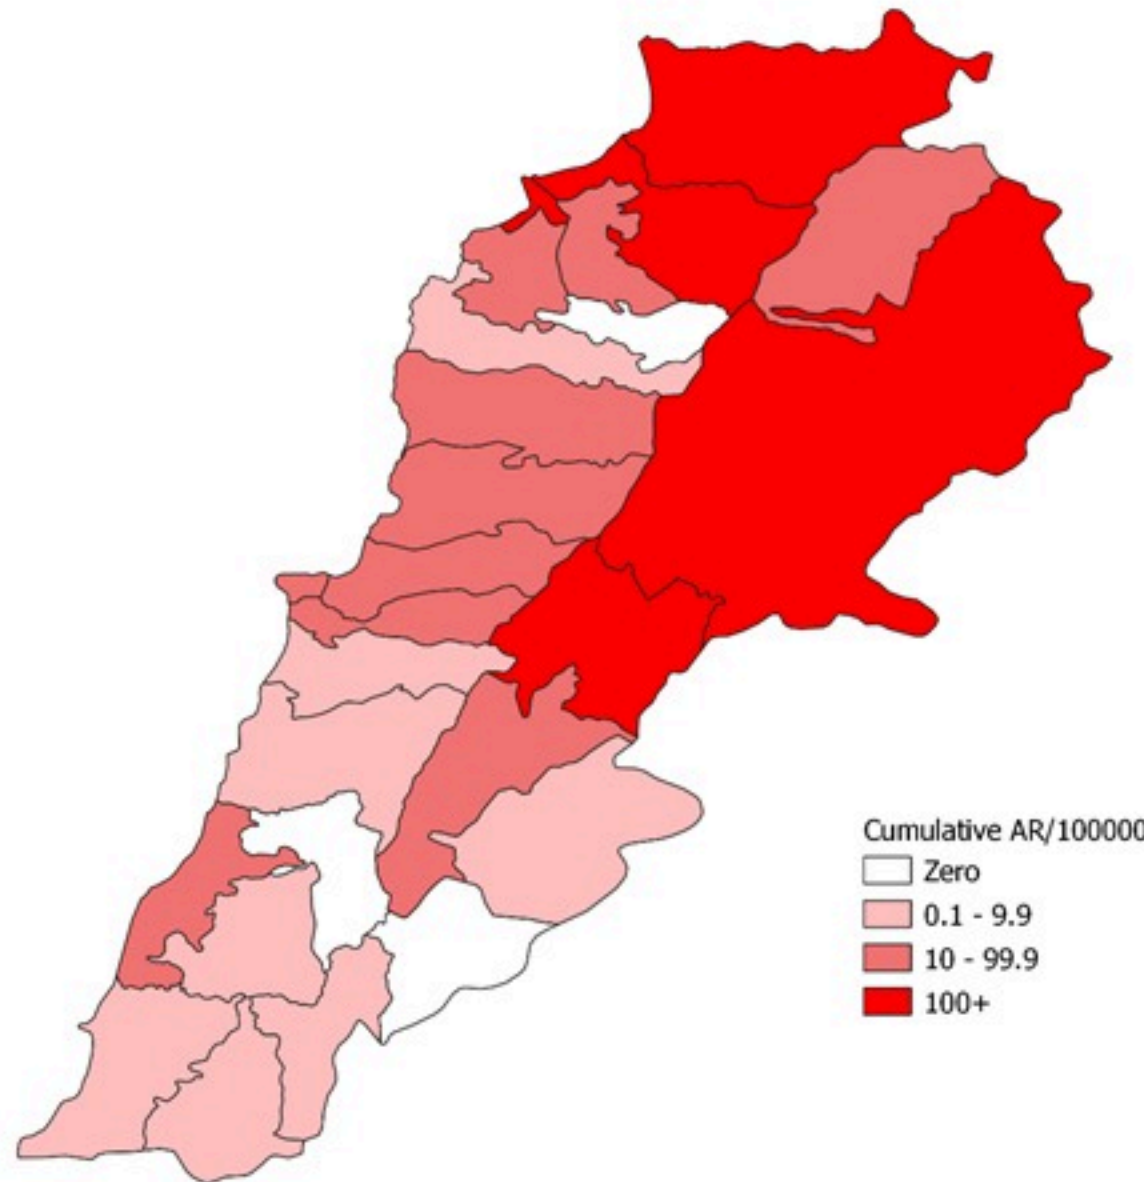

Cholera Surveillance Update

11 Feb 2023

4

Cumulative Attack Rate per 100,000 (suspected and confirmed)

نسبة الحدوث التراكمية لكل مئة ألف نسمة (الحالات المشتبهية والمثبتة)