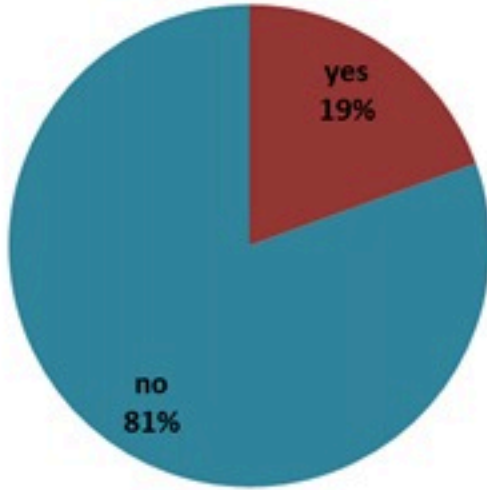

ترصد الكوليرا في لبنان 11 شباط 2023

الجمهورية اللبنانية
وزارة الصحة العامة
برنامج الترصد الوبائي

الخطوط الساخنة

1760 (الصليب الأحمر)
1787 (وزارة الصحة)

حسب الجنس
(المشبهة والمتبنة)

الوفيات (المتبنة)		الحالات المثبتة		كافة الحالات المشبهة والمتبنة	
التراكمي	الجديدة (آخر 24 ساعة)	التراكمي	الجديدة (آخر 24 ساعة)	التراكمي	الجديدة (آخر 24 ساعة)
23	0	671	0	6447	14