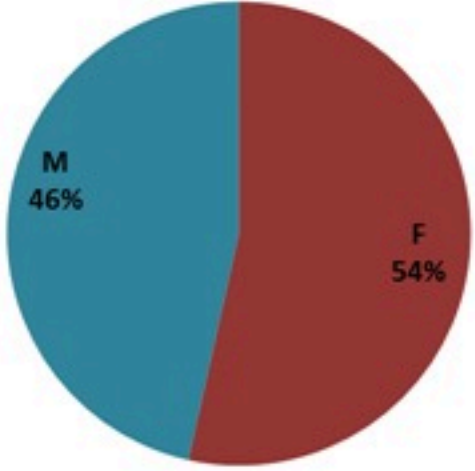

ترصد الكوليرا في لبنان 11 شباط 2023

الجمهورية اللبنانية
وزارة الصحة العامة
برنامج الترصد الوبائي

الخطوط الساخنة

1760 (الصليب الأحمر)
1787 (وزارة الصحة)

حسب الجنس
(المشبهة والمتبنة)

الوفيات (المتبنة)		الحالات المثبتة		كافة الحالات المشبهة والمتبنة	
التراكمي	الجديدة (آخر 24 ساعة)	التراكمي	الجديدة (آخر 24 ساعة)	التراكمي	الجديدة (آخر 24 ساعة)
23	0	671	0	6447	14

All cases (suspected and confirmed)		Confirmed Cases		Deaths (confirmed)	
New (past 24 h)	Cumulative	New (past 24 h)	Cumulative	New	Cumulative
14	6447	0	671	0	23

By Sex
(suspected and confirmed)

Occupied hospital beds
(suspected and confirmed)