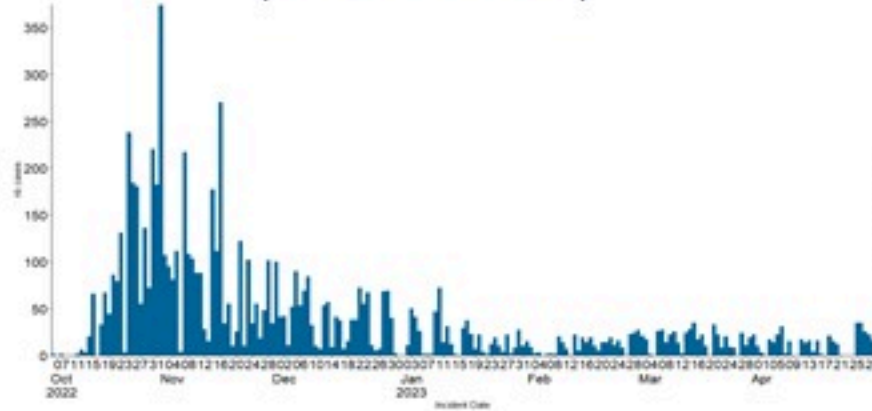

حسب تاريخ الإبلاغ
(للحالات المتبنة والمتبنة)