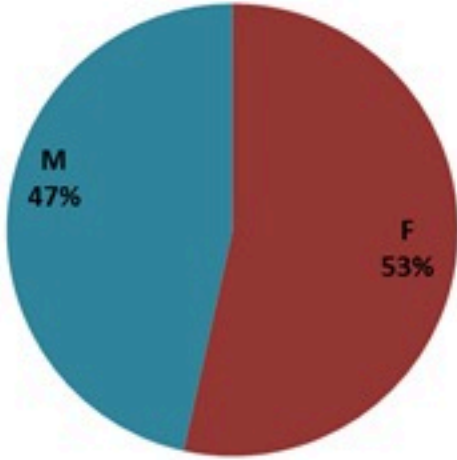

## الخطوط الساخنة

1760 (الصليب الأحمر)  
1787 (وزارة الصحة)

حسب الجنس  
(المشبهة والمتبنة)

الوفيات (المتبنة)		الحالات المتبنة		كافة الحالات المشبهة والمتبنة	
التراكمي	الجديدة (آخر 24 ساعة)	التراكمي	الجديدة (آخر 24 ساعة)	التراكمي	الجديدة (آخر 24 ساعة)
23	0	671	0	7567	0