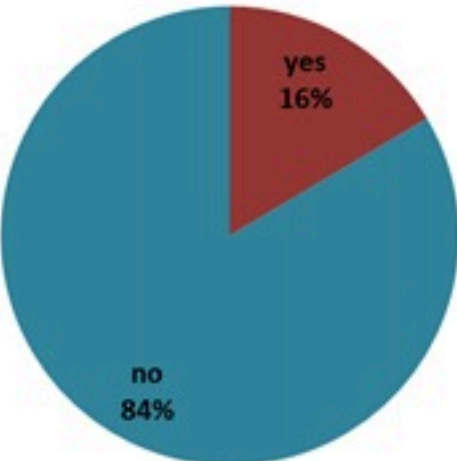

## الخطوط الساخنة

1760 (الصليب الأحمر)  
1787 (وزارة الصحة)

حسب الجنس  
(المشبهة والمتبنة)

الوفيات (المتبنة)		الحالات المتبنة		كافة الحالات المشبهة والمتبنة	
التراكمي	الجديدة (آخر 24 ساعة)	التراكمي	الجديدة (آخر 24 ساعة)	التراكمي	الجديدة (آخر 24 ساعة)
23	0	671	0	7567	0