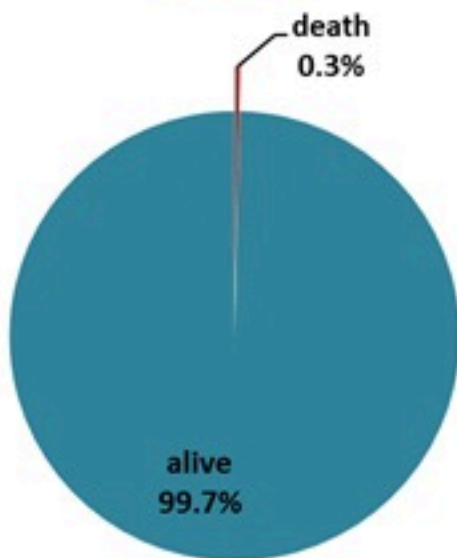

حسب تطور
الحالة
(المشبهة والمتبنة)