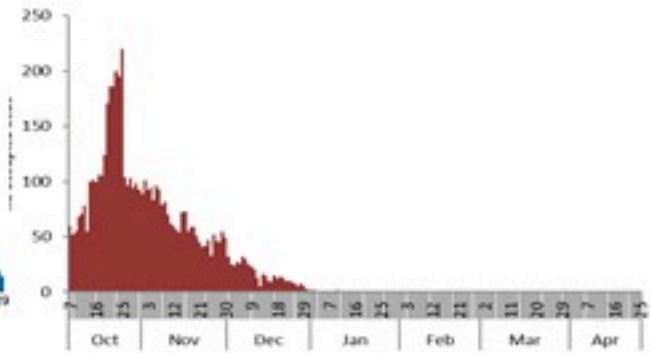

استعمال الاسره الاستشفائية
(للحالات المتبنة والمتبنة)

حسب تطور
الحالة
(المشبهة والمتبنة)