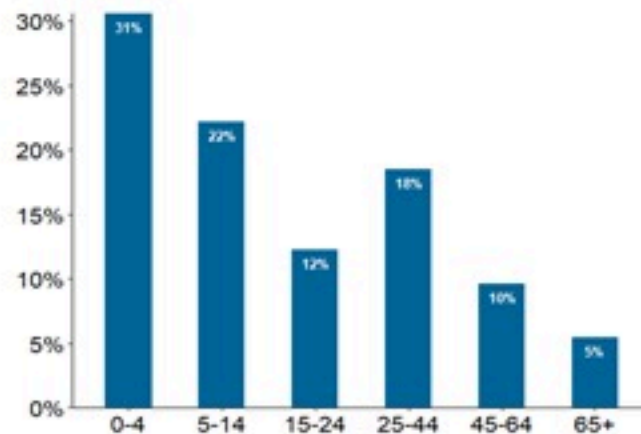

حسب الفئة العمرية
(للحالات المشبهة والمتبنة)