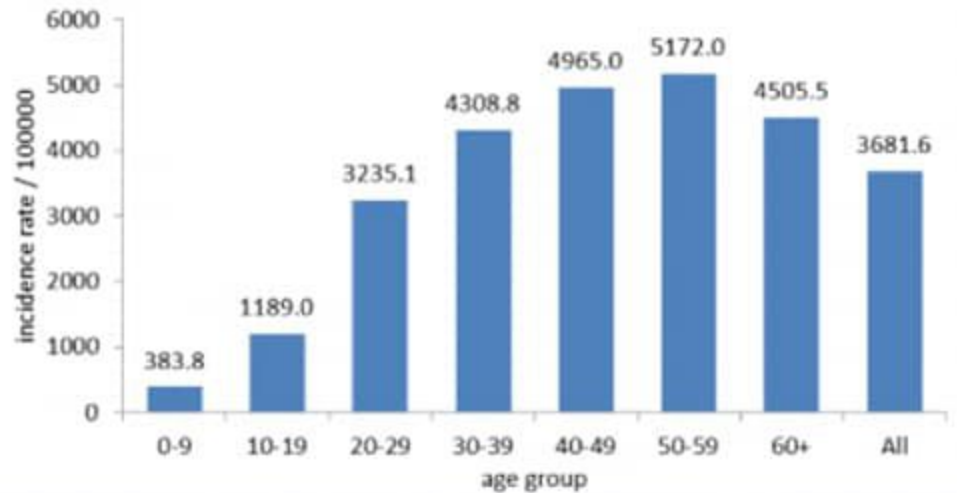

نسبة الحدوث حسب العمر والاسبوع (لكل مئة ألف نسمة)
Age specific incidence rate by age group and week (/100000)