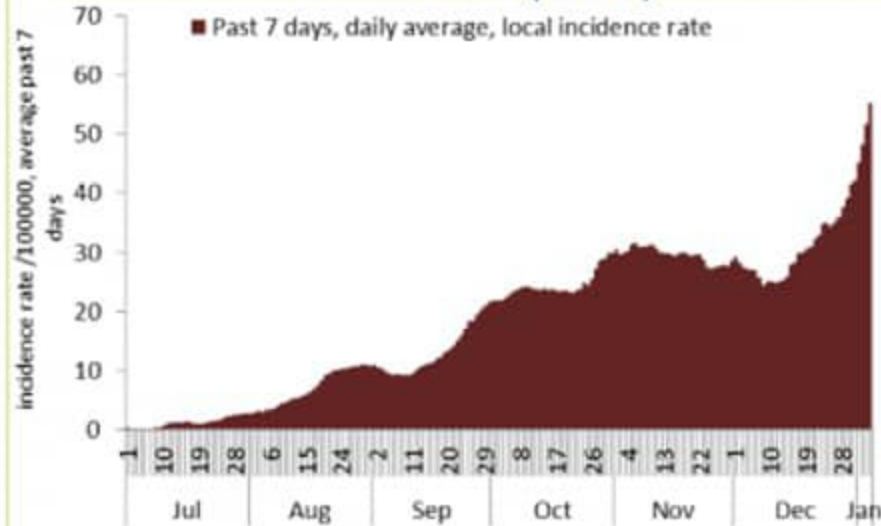

نسبة الحالات الجديدة لكل مئة ألف نسمة
Incidence rate s (/100000)