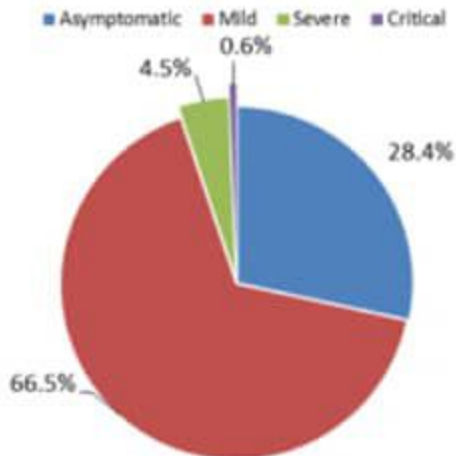

جدول خصائص الوفيات
Distribution of deaths by age group

توزيع الحالات حسب المرض (%)
Case distribution by severity (%)