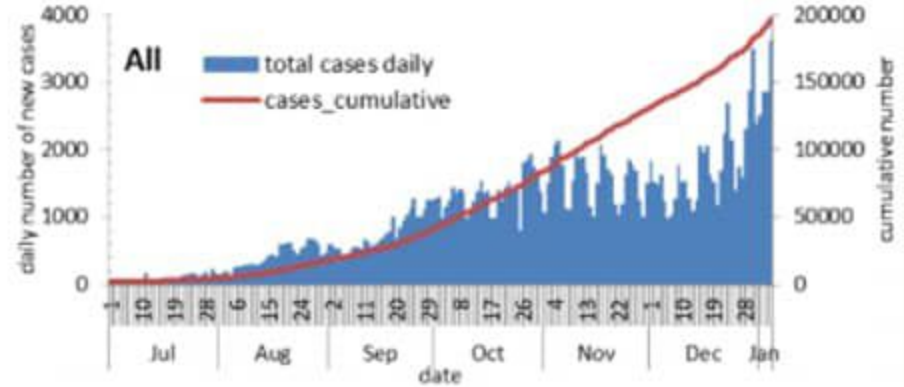

نسبة الاماتة % Case fatality %	عدد حالات الوفاة Number of deaths	الفئة العمرية Age group
0.03	1	0-9
0.02	3	10-19
0.03	8	20-29
0.08	24	30-39
0.37	88	40-49
0.89	172	50-59
2.60	303	60-69
6.50	451	70-79
12.00	466	80+
0.77	1516	Total المجموع

جدول حالات الوفاة المسجلة خلال 24 ساعة المنصرمة والمثبتة
Line list of confirmed covid-19 deaths for the past 24 hours

وجود امراض مزمنة	العمر (سنة)	الجنس	السكن (القضاء)	المستشفى	#
نعم	57	ذكر	طرابلس	طرابلس الحكومي	1
نعم	75	ذكر	بعثيك	دار الحكمة	2
نعم	83	ذكر	بعثيك	دار الأمل	3
نعم	65	ذكر	بعثا	الجعيتاوي	4
نعم	65	انثى	بيروت	بري الحكومي	5
كلا	61	ذكر	حاصبيا	بري الحكومي	6
نعم	65	انثى	صيدا	بري الحكومي	7
نعم	83	انثى	زحلة	البقاع	8
نعم	78	ذكر	بعثيك	اللبناني الفرنسي	9
كلا	71	ذكر	جبيل	سيده ماريتيم	10
كلا	63	ذكر	بعثا	بهمن	11
نعم	44	ذكر	بعثا	بهمن	12
نعم	74	انثى	صيدا	حمود	13
نعم	67	انثى	طرابلس	طرابلس الحكومي	14
نعم	44	ذكر	كسروان	الجعيتاوي	15
نعم	85	انثى	العتن	الجعيتاوي	16
نعم	80	انثى	بيروت	الجعيتاوي	17

حالات الكوفيد المثبتة حسب اليوم
Covid-19 confirmed cases per day