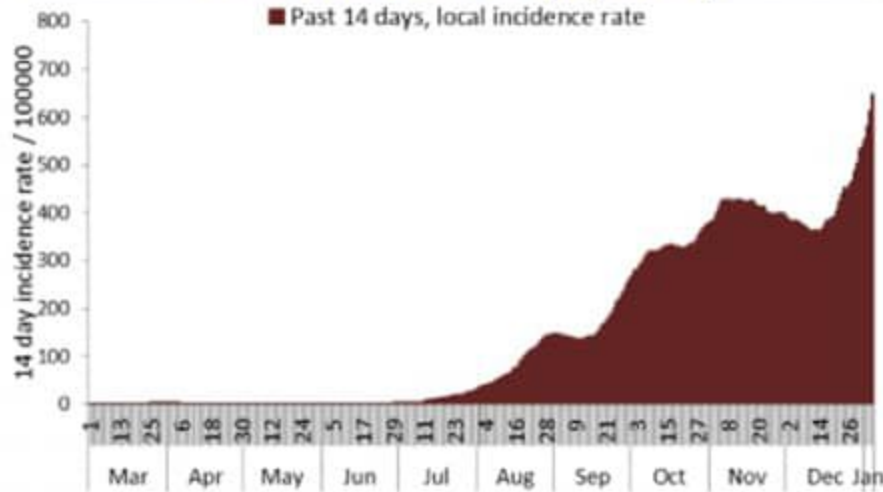

نسبة الحالات الجديدة لكل مئة الف نسمة خلال 14 يوم السابقة
Incidence rate for the 14 days (/100000)