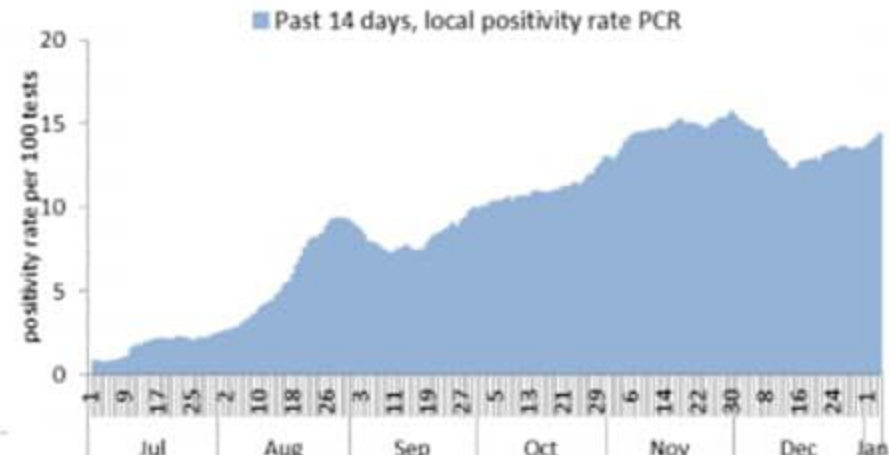

نسبة الحالات الجديدة لكل مئة الف نسمة خلال 14 يوم السابقة
Incidence rate for the 14 days (/100000)

نسبة الفحوصات المحلية لكل مئة الف نسمة خلال 14 يوم السابقة
Testing rate for the past 14 days (/100000)

نسبة الوفيات لكل مئة الف نسمة خلال 14 يوم السابقة
Mortality rate for the past 14 days (/100000)

النسبة المئوية للفحوصات المحلية الإيجابية خلال 14 يوم السابقة
Positivity rate for the past 14 days (%)

توزيع الحالات حسب الجنس
Case distribution by gender (%)