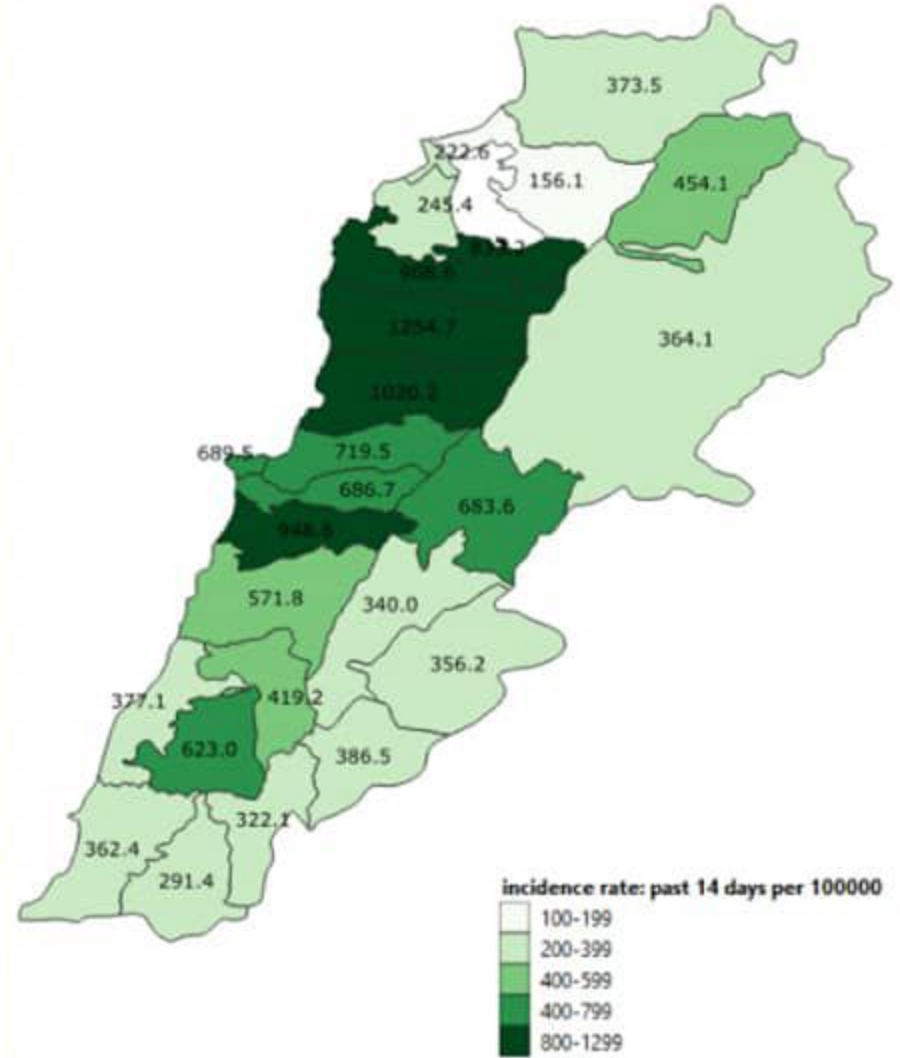

نسب الوفيات ل14 ايام 14 الماضية لكل مئة الف نسمة
14-day mortality rate /100000