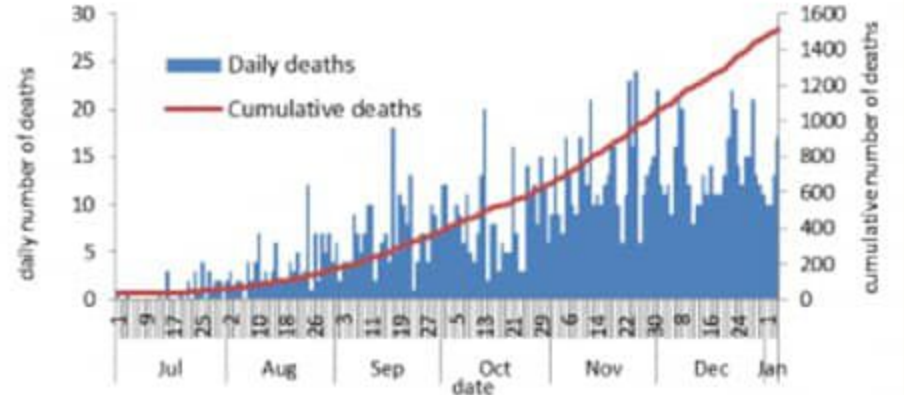

نسب الحدوث لايام 14 الماضية لكل مئة الف نسمة
14-day incidence rate /100000

حالات الوفاة حسب اليوم
Covid-19 deaths per day