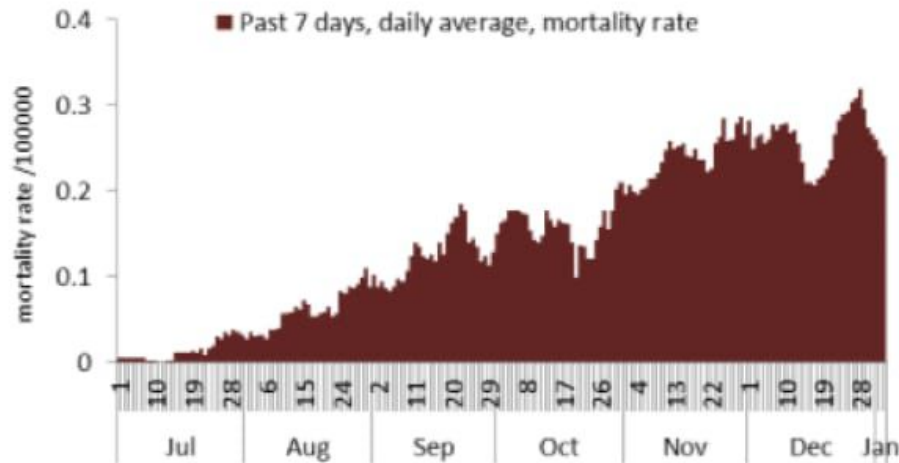

نسبة الوفيات لكل مئة الف نسمة
Mortality rate (/100000)