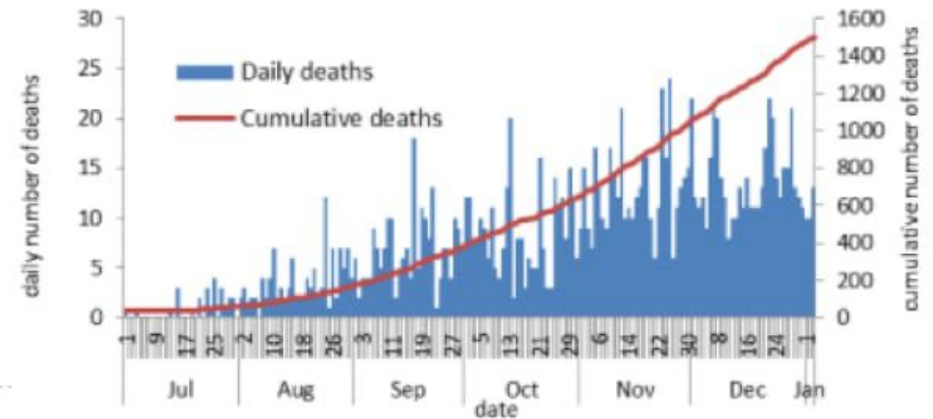

حالات الوفاة حسب اليوم
Covid-19 deaths per day