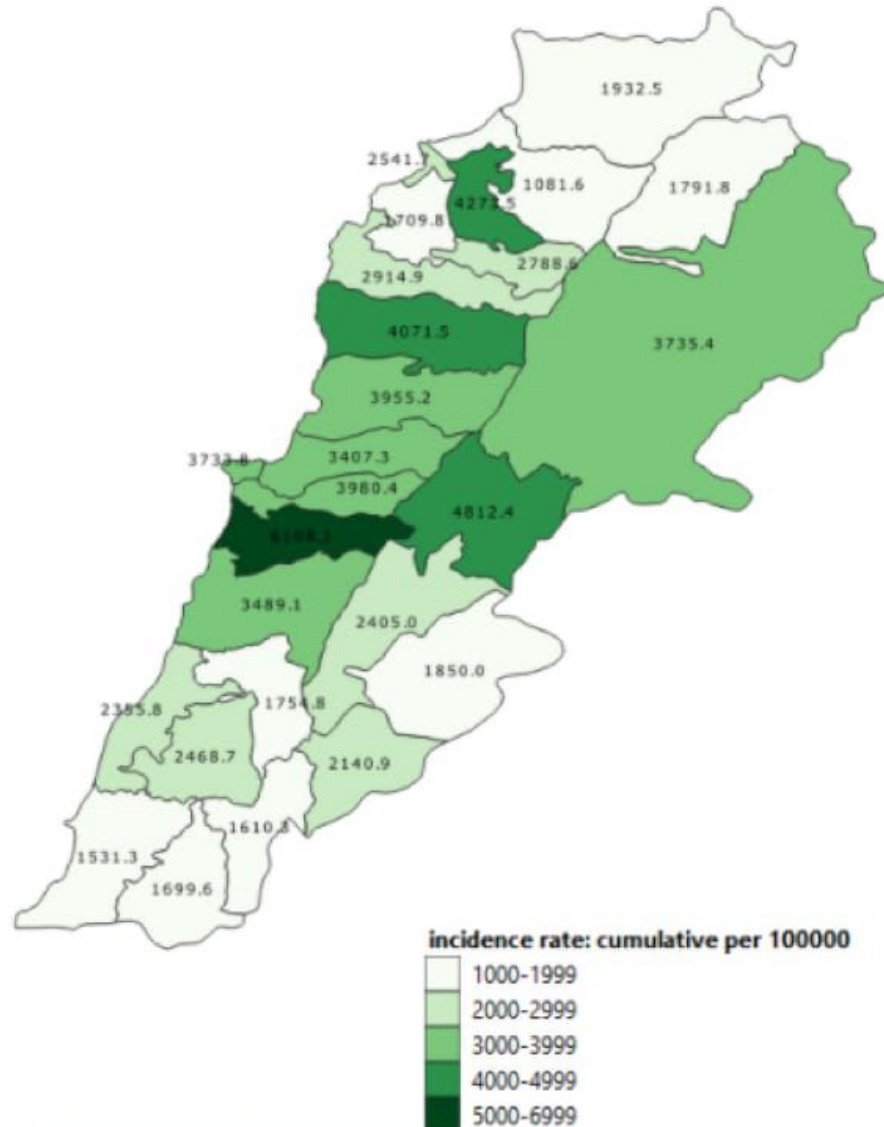

نسب الحدوث التراكمية لكل مئة الف نسمة
Cumulative incidence rate /100000