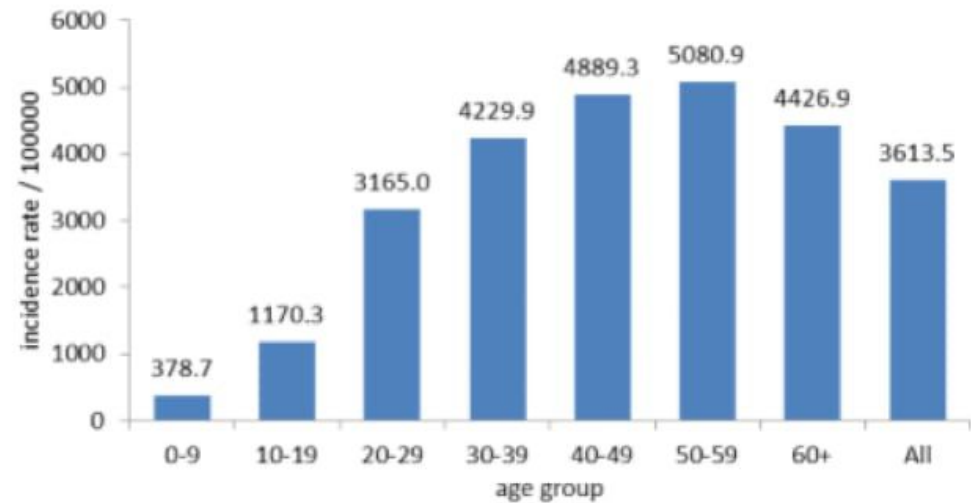

نسبة الحدوث حسب العمر والاسبوع (لكل مئة الف نسمة)
Age specific incidence rate by age group and week (/100000)