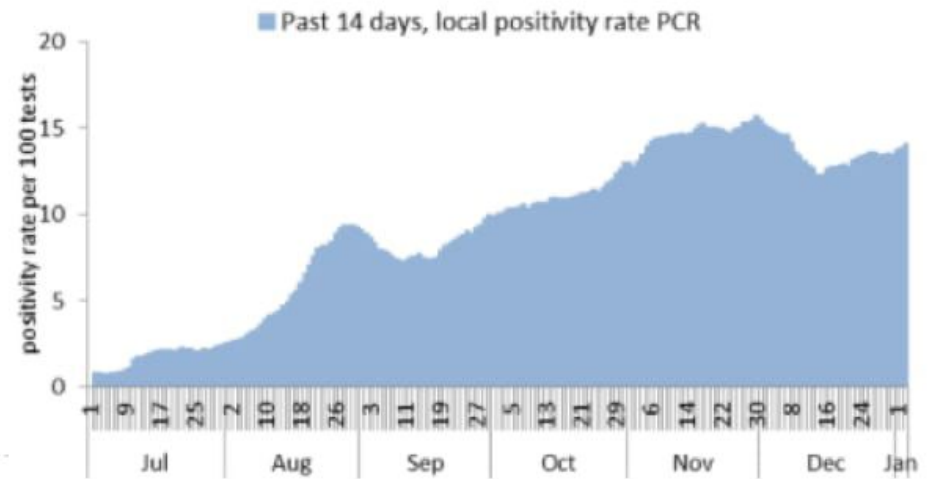

نسبة الحالات الجديدة لكل مئة الف نسمة خلال 14 يوم السابقة
Incidence rate for the 14 days (/100000)

نسبة الفحوصات المحلية لكل مئة الف نسمة خلال 14 يوم السابقة
Testing rate for the past 14 days (/100000)

نسبة الوفيات لكل مئة الف نسمة خلال 14 يوم السابقة
Mortality rate for the past 14 days (/100000)

النسبة المئوية للفحوصات المحلية الإيجابية خلال 14 يوم السابقة
Positivity rate for the past 14 days (%)

نسبة الحالات الجديدة لكل مئة الف نسمة
Incidence rate s (/100000)