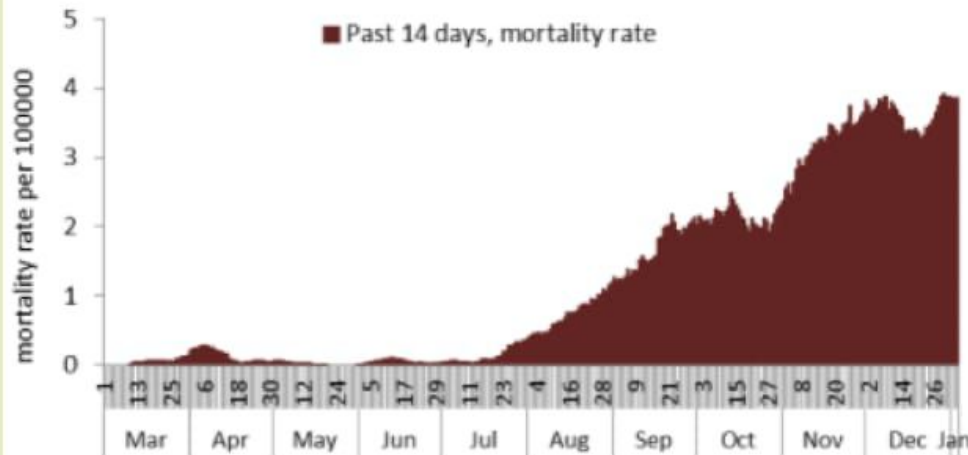

نسبة الوفيات لكل مئة الف نسمة خلال 14 يوم السابقة
Mortality rate for the past 14 days (/100000)