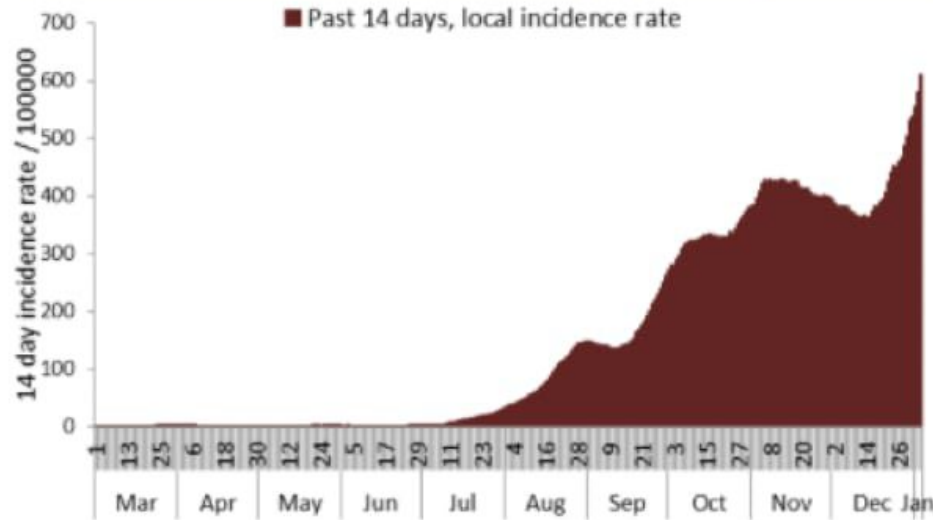

نسبة الحالات الجديدة لكل مئة الف نسمة خلال 14 يوم السابقة
Incidence rate for the 14 days (/100000)

نسبة الفحوصات المحلية لكل مئة الف نسمة خلال 14 يوم السابقة
Testing rate for the past 14 days (/100000)