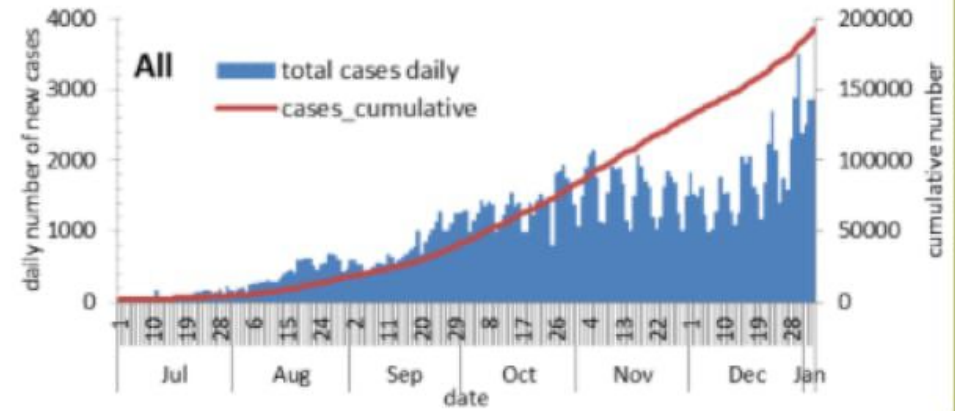

جدول خصائص الوفيات
Distribution of deaths by age group

نسبة الاماتة % Case fatality %	عدد حالات الوفاة Number of deaths	الفئة العمرية Age group
0.03	1	0-9
0.02	2	10-19
0.03	8	20-29
0.07	24	30-39
0.34	85	40-49
0.85	170	50-59
2.45	297	60-69
6.29	452	70-79
11.36	460	80+
0.78	1499	Total المجموع

حالات الكوفيد المثبتة حسب اليوم
Covid-19 confirmed cases per day