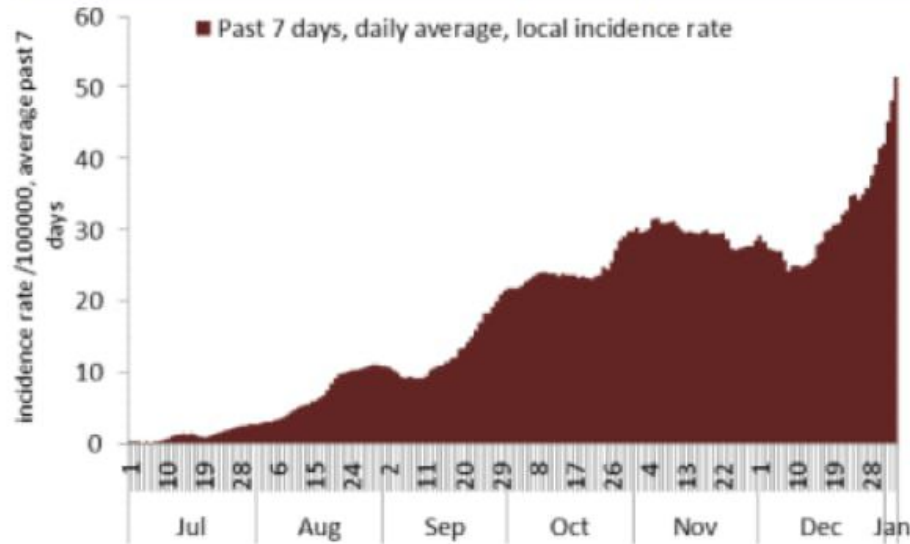

نسبة الحالات الجديدة لكل مئة الف نسمة خلال 14 يوم السابقة
Incidence rate for the 14 days (/100000)

نسبة الفحوصات المحلية لكل مئة الف نسمة خلال 14 يوم السابقة
Testing rate for the past 14 days (/100000)

نسبة الوفيات لكل مئة الف نسمة خلال 14 يوم السابقة
Mortality rate for the past 14 days (/100000)

النسبة المئوية للفحوصات المحلية الإيجابية خلال 14 يوم السابقة
Positivity rate for the past 14 days (%)

نسبة الحالات الجديدة لكل مئة الف نسمة
Incidence rate s (/100000)