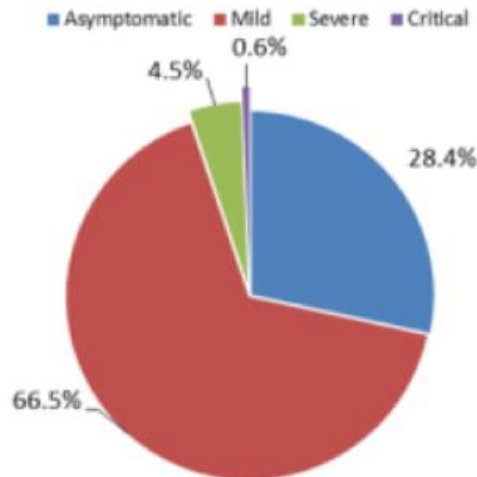

توزيع الحالات حسب المرض (%)
Case distribution by severity (%)