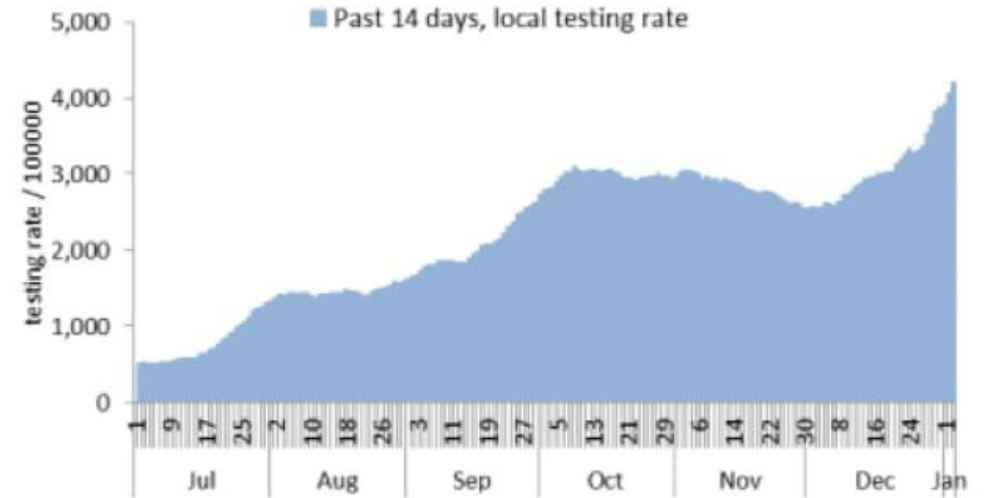

نسبة الحالات الجديدة لكل مئة الف نسمة خلال 14 يوم السابقة
Incidence rate for the 14 days (/100000)

نسبة الفحوصات المحلية لكل مئة الف نسمة خلال 14 يوم السابقة
Testing rate for the past 14 days (/100000)