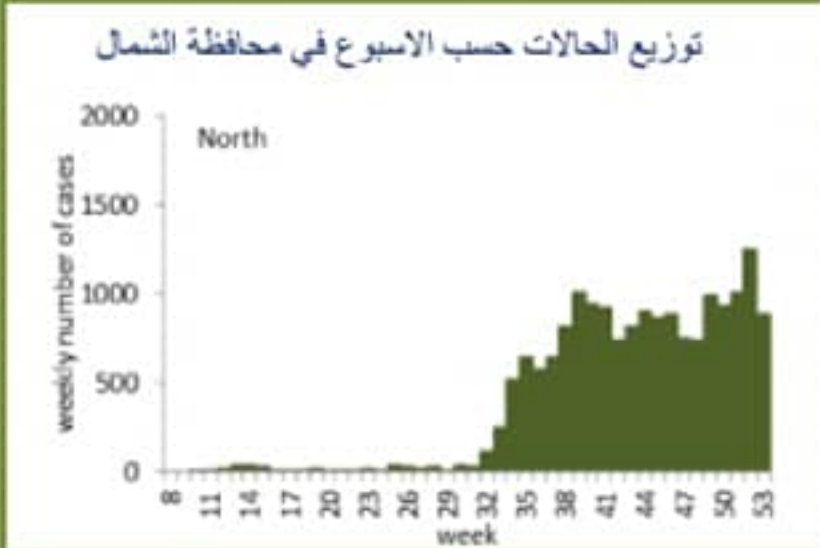

### Other indicators

241

Duplicate cases in past day

127959

Remission (cumulative)

Caza	نسبة الوفيات / Mortality rate		نسبة الحدوث / Incidence rate		يوم امس / Past day				التراكمي / Cumulative							القضاء
	للايام 14 الأخيرة / Past 14 days	التراكمي / Cumulative	للايام 14 الأخيرة / Past 14 days	التراكمي / Cumulative	غير الوافدة Local /	الوافدة / Travel	الوفيات / Deaths	الحالات / Cases	الشفاء / Remission	الشفاء الزمني / Time remission	الشفاء المخبري / Lab- remission	غير الوافدة Local /	الوافدة / Travel	الوفيات / Deaths	الحالات / Cases	
	/100000	/100000	/100000	/100000												
Beirut	4.73	34.8	575.8	3,561.0	406	3	0	409	12,534	12,372	162	16,627	684	169	17,311	بيروت
Baabda	3.04	25.5	582.5	3,779.6	384	1	3	385	17,818	17,739	79	24,561	311	168	24,872	بعبدا
Metn	3.15	21.1	574.3	3,210.7	528	1	2	529	14,206	14,072	134	20,186	221	134	20,407	المتن
Chouf	0.95	15.3	586.6	3,346.5	106	1	1	107	4,660	4,636	24	6,936	81	32	7,017	الشوف
Aleyh	3.41	38.1	890.0	5,851.0	124	0	0	124	7,353	7,331	22	10,103	185	67	10,288	عاليه
Kesrwan	3.72	27.9	836.1	3,682.7	340	1	1	341	5,103	5,032	71	7,829	91	60	7,920	كسروان
Jbeil	5.47	28.3	877.2	3,678.5	170	0	0	170	2,443	2,395	48	4,002	32	31	4,034	جبيل
Tripoli	5.00	40.0	196.2	2,490.8	43	0	1	43	6,835	6,815	20	8,324	145	136	8,469	طرابلس
Koura	1.34	21.4	557.7	2,555.9	73	0	0	73	1,194	1,183	11	1,876	35	16	1,911	الكورة
Zghorta	1.31	28.8	1,061.5	3,848.7	131	0	0	131	1,620	1,566	54	2,900	44	22	2,944	زغرتا
Batroun	7.27	40.0	681.5	2,642.3	61	0	0	61	845	831	14	1,443	11	22	1,454	البترون
Akkar	1.28	11.8	399.4	1,856.5	207	0	0	207	3,352	3,299	53	5,771	49	37	5,820	عكار
Becharreh	0.00	15.3	279.9	1,606.3	0	0	0	0	270	213	57	418	1	4	419	بشري
Minieh Danieh	2.79	19.6	147.2	1,043.9	26	0	1	26	1,508	1,492	16	2,210	31	42	2,241	المنية الضنية
Zahleh	13.21	77.9	684.0	4,649.9	186	1	0	187	6,783	6,755	28	10,124	86	171	10,210	زحلة
West Bekaa	6.98	38.9	411.8	2,324.2	19	0	0	19	1,417	1,414	3	2,295	36	39	2,331	البقاع الغربي
Baalbeck	10.52	54.4	450.4	3,669.4	142	1	1	143	6,959	6,947	12	10,400	61	155	10,461	بعلبك
Hermel	15.34	35.3	365.1	1,662.9	15	0	0	15	571	571		1,076	8	23	1,084	الهرمل
Rashaya	9.89	39.6	395.7	1,761.0	8	0	1	8	349	348	1	704	8	16	712	راشيا
Saida	0.31	15.0	300.2	2,235.3	95	1	1	96	5,472	5,458	14	7,110	180	49	7,290	صيدا
Sour	0.29	5.2	271.6	1,410.9	99	0	0	99	3,274	3,255	19	4,619	232	18	4,851	صور
Jezzine	0.00	18.8	253.4	1,523.3	5	0	0	5	340	336	4	486	1	6	487	جزين
Nabatieh	1.41	10.6	475.9	2,299.6	45	0	0	45	2,119	2,111	8	3,142	110	15	3,252	النبطية
Bint Jbeil	0.00	8.7	239.1	1,578.8	21	0	0	21	909	905	4	1,208	60	7	1,268	بنت جبيل
Marjeoun	3.19	17.5	285.4	1,506.7	15	0	0	15	619	616	3	920	25	11	945	مرجعون
Hasbaya	10.08	16.8	410.0	2,087.2	6	0	0	6	289	289		615	6	5	621	حاصبيا
Unspecified					242	0	0	242	19,117	19,115	2	22,223	661	0	22,884	غير التحقق
<b>Lebanon</b>	<b>3.89</b>	<b>27.4</b>	<b>538.1</b>	<b>3,413.5</b>	<b>3,497</b>	<b>10</b>	<b>12</b>	<b>3,507</b>	<b>127,959</b>	<b>127,096</b>	<b>863</b>	<b>178,108</b>	<b>3,395</b>	<b>1,455</b>	<b>181,503</b>	<b>لبنان</b>