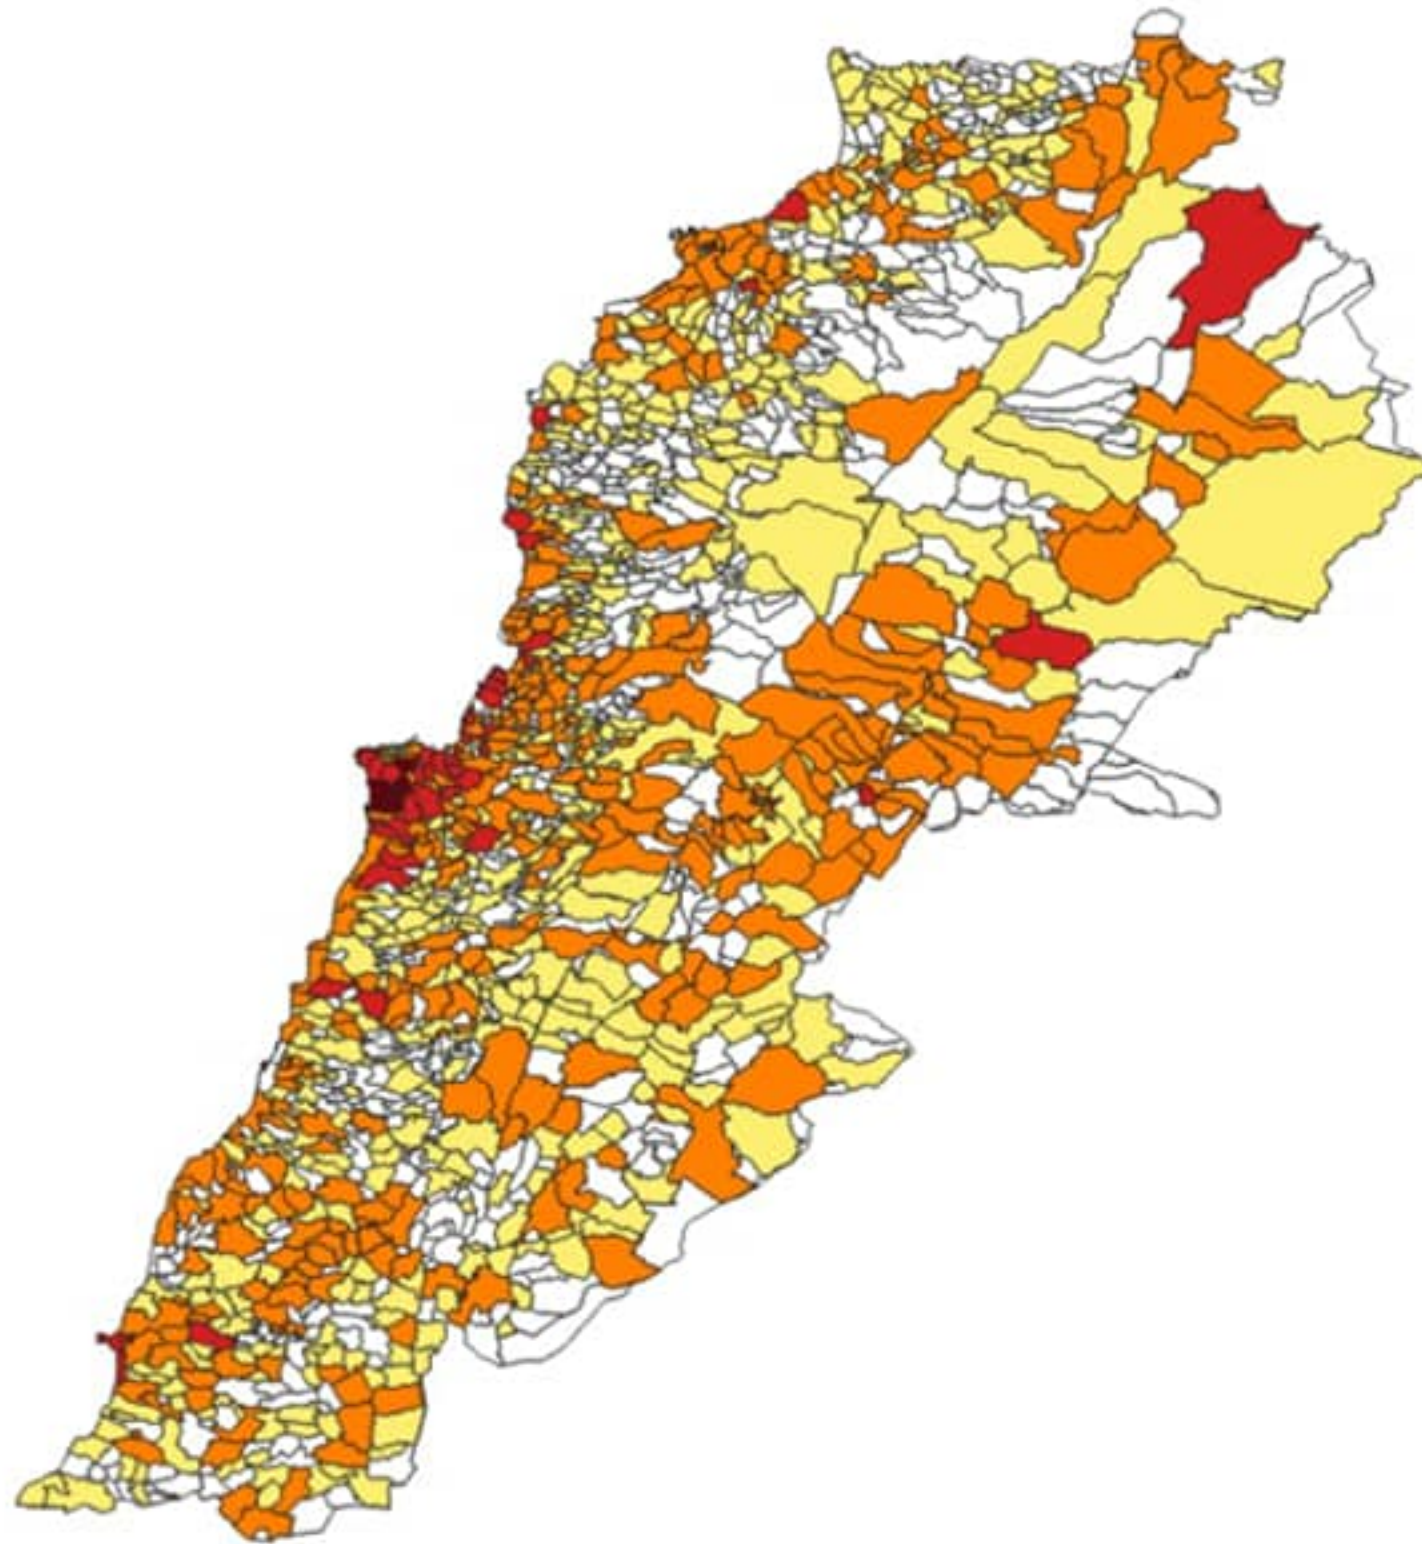

count: past 14 days