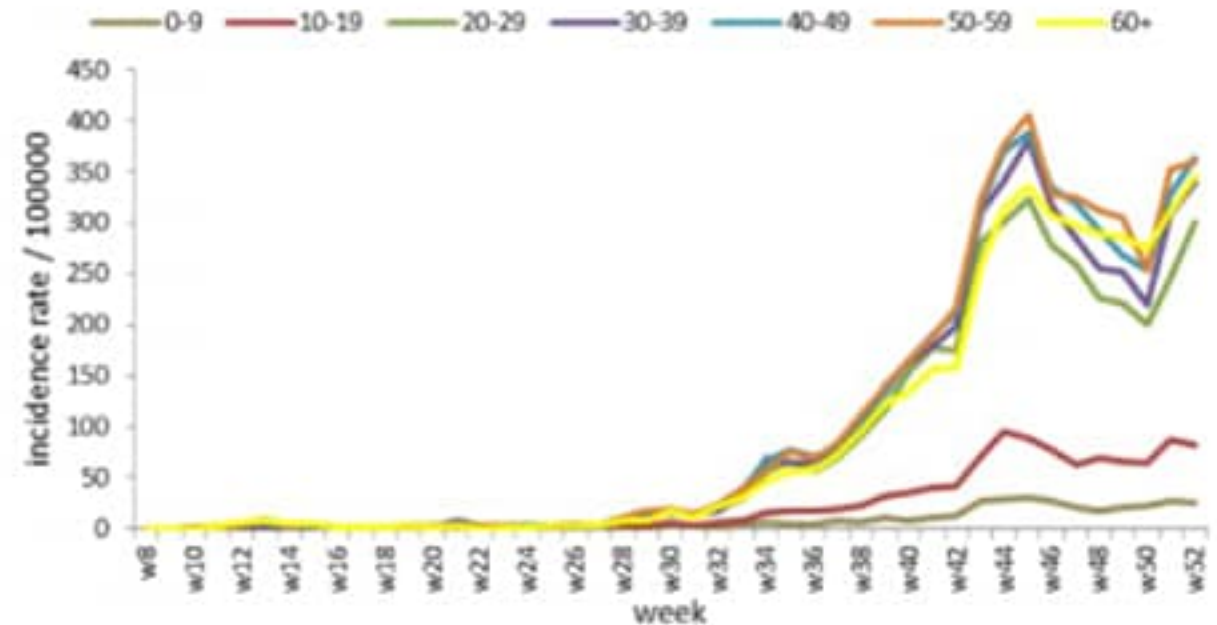

نسبة الحدوث حسب العمر والاسبوع (لكل مئة الف نسمة)  
Age specific incidence rate by age group and week (/100000)

نسبة الحالات الجديدة لكل مئة الف نسمة خلال 14 يوم السابقة  
Incidence rate for the 14 days (/100000)