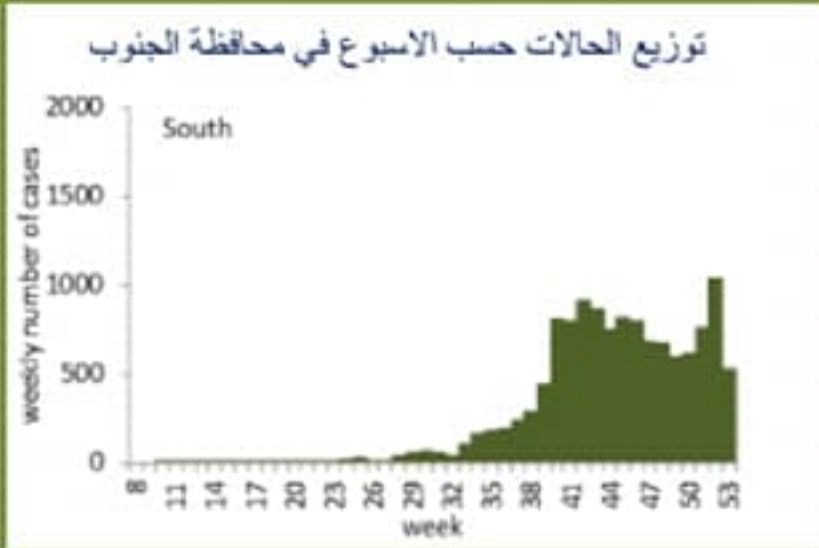

### Other indicators

241

Duplicate cases in past day

127959

Remission (cumulative)

Caza	نسبة الوفيات / Mortality rate		نسبة الحدوث / Incidence rate		يوم امس / Past day				التراكمي / Cumulative							القضاء
	للايام 14 الأخيرة / Past 14 days	التراكمي / Cumulative	للايام 14 الأخيرة / Past 14 days	التراكمي / Cumulative	غير الوافدة Local /	الوافدة / Travel	الوفيات / Deaths	الحالات / Cases	الشفاء / Remission	الشفاء الزمني / Time remission	الشفاء المخبري / Lab- remission	غير الوافدة Local /	الوافدة / Travel	الوفيات / Deaths	الحالات / Cases	
	/100000	/100000	/100000	/100000												
Beirut	4.73	34.8	575.8	3,561.0	406	3	0	409	12,534	12,372	162	16,627	684	169	17,311	بيروت
Baabda	3.04	25.5	582.5	3,779.6	384	1	3	385	17,818	17,739	79	24,561	311	168	24,872	بعبدا
Metn	3.15	21.1	574.3	3,210.7	528	1	2	529	14,206	14,072	134	20,186	221	134	20,407	المتن
Chouf	0.95	15.3	586.6	3,346.5	106	1	1	107	4,660	4,636	24	6,936	81	32	7,017	الشوف
Aleyh	3.41	38.1	890.0	5,851.0	124	0	0	124	7,353	7,331	22	10,103	185	67	10,288	عاليه
Kesrwan	3.72	27.9	836.1	3,682.7	340	1	1	341	5,103	5,032	71	7,829	91	60	7,920	كسروان
Jbeil	5.47	28.3	877.2	3,678.5	170	0	0	170	2,443	2,395	48	4,002	32	31	4,034	جبيل
Tripoli	5.00	40.0	196.2	2,490.8	43	0	1	43	6,835	6,815	20	8,324	145	136	8,469	طرابلس
Koura	1.34	21.4	557.7	2,555.9	73	0	0	73	1,194	1,183	11	1,876	35	16	1,911	الكورة
Zghorta	1.31	28.8	1,061.5	3,848.7	131	0	0	131	1,620	1,566	54	2,900	44	22	2,944	زغرتا
Batroun	7.27	40.0	681.5	2,642.3	61	0	0	61	845	831	14	1,443	11	22	1,454	البترون
Akkar	1.28	11.8	399.4	1,856.5	207	0	0	207	3,352	3,299	53	5,771	49	37	5,820	عكار
Becharreh	0.00	15.3	279.9	1,606.3	0	0	0	0	270	213	57	418	1	4	419	بشري
Minieh Danieh	2.79	19.6	147.2	1,043.9	26	0	1	26	1,508	1,492	16	2,210	31	42	2,241	المنية الضنية
Zahleh	13.21	77.9	684.0	4,649.9	186	1	0	187	6,783	6,755	28	10,124	86	171	10,210	زحلة
West Bekaa	6.98	38.9	411.8	2,324.2	19	0	0	19	1,417	1,414	3	2,295	36	39	2,331	البقاع الغربي
Baalbeck	10.52	54.4	450.4	3,669.4	142	1	1	143	6,959	6,947	12	10,400	61	155	10,461	بعلبك
Hermel	15.34	35.3	365.1	1,662.9	15	0	0	15	571	571		1,076	8	23	1,084	الهرمل
Rashaya	9.89	39.6	395.7	1,761.0	8	0	1	8	349	348	1	704	8	16	712	راشيا
Saida	0.31	15.0	300.2	2,235.3	95	1	1	96	5,472	5,458	14	7,110	180	49	7,290	صيدا
Sour	0.29	5.2	271.6	1,410.9	99	0	0	99	3,274	3,255	19	4,619	232	18	4,851	صور
Jezzine	0.00	18.8	253.4	1,523.3	5	0	0	5	340	336	4	486	1	6	487	جزين
Nabatieh	1.41	10.6	475.9	2,299.6	45	0	0	45	2,119	2,111	8	3,142	110	15	3,252	النبطية
Bint Jbeil	0.00	8.7	239.1	1,578.8	21	0	0	21	909	905	4	1,208	60	7	1,268	بنت جبيل
Marjeoun	3.19	17.5	285.4	1,506.7	15	0	0	15	619	616	3	920	25	11	945	مرجعون
Hasbaya	10.08	16.8	410.0	2,087.2	6	0	0	6	289	289		615	6	5	621	حاصبيا
Unspecified					242	0	0	242	19,117	19,115	2	22,223	661	0	22,884	غير التحقق
<b>Lebanon</b>	<b>3.89</b>	<b>27.4</b>	<b>538.1</b>	<b>3,413.5</b>	<b>3,497</b>	<b>10</b>	<b>12</b>	<b>3,507</b>	<b>127,959</b>	<b>127,096</b>	<b>863</b>	<b>178,108</b>	<b>3,395</b>	<b>1,455</b>	<b>181,503</b>	<b>لبنان</b>