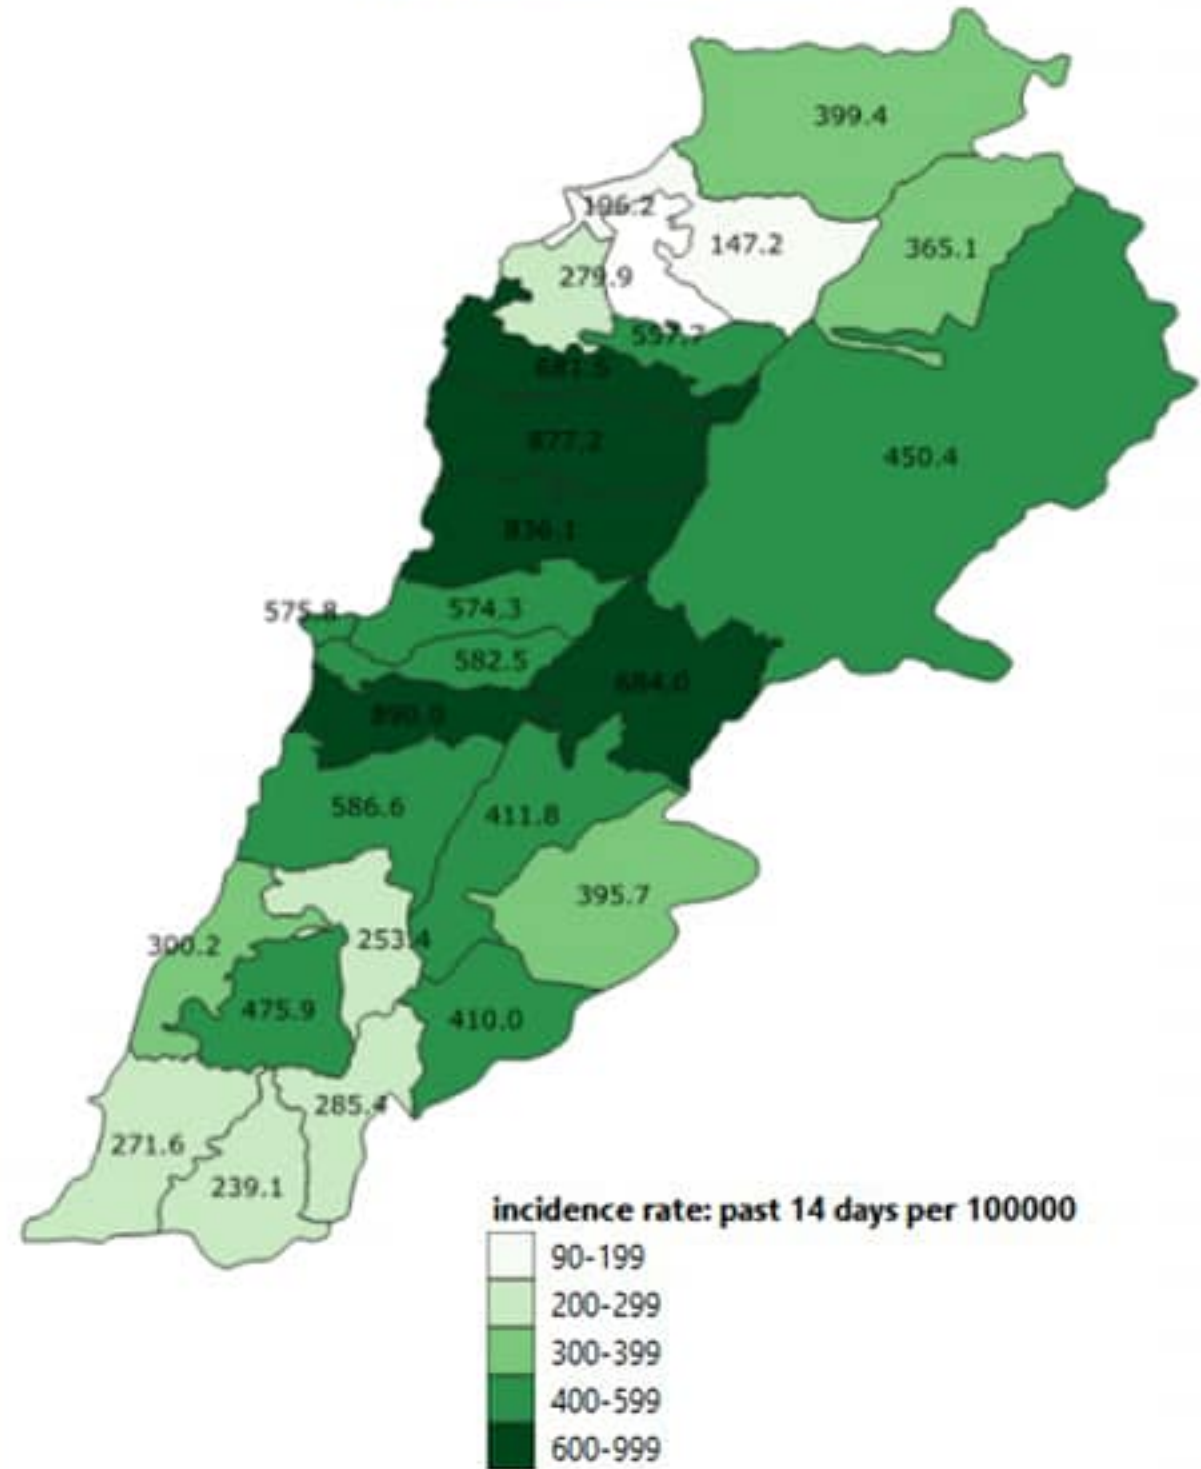

نسب الحدوث ل14 ايام الماضية لكل مئة الف نسمة
14-day incidence rate /100000