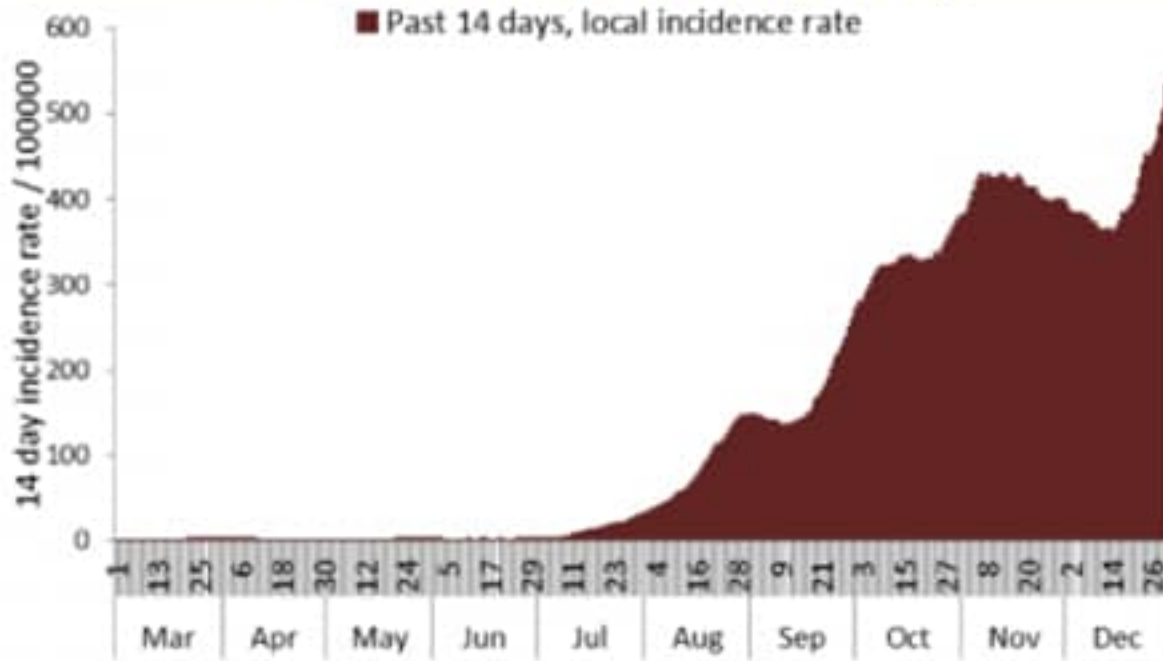

نسبة الحدوث حسب العمر والاسبوع (لكل مئة الف نسمة)  
Age specific incidence rate by age group and week (/100000)

نسبة الحالات الجديدة لكل مئة الف نسمة خلال 14 يوم السابقة  
Incidence rate for the 14 days (/100000)