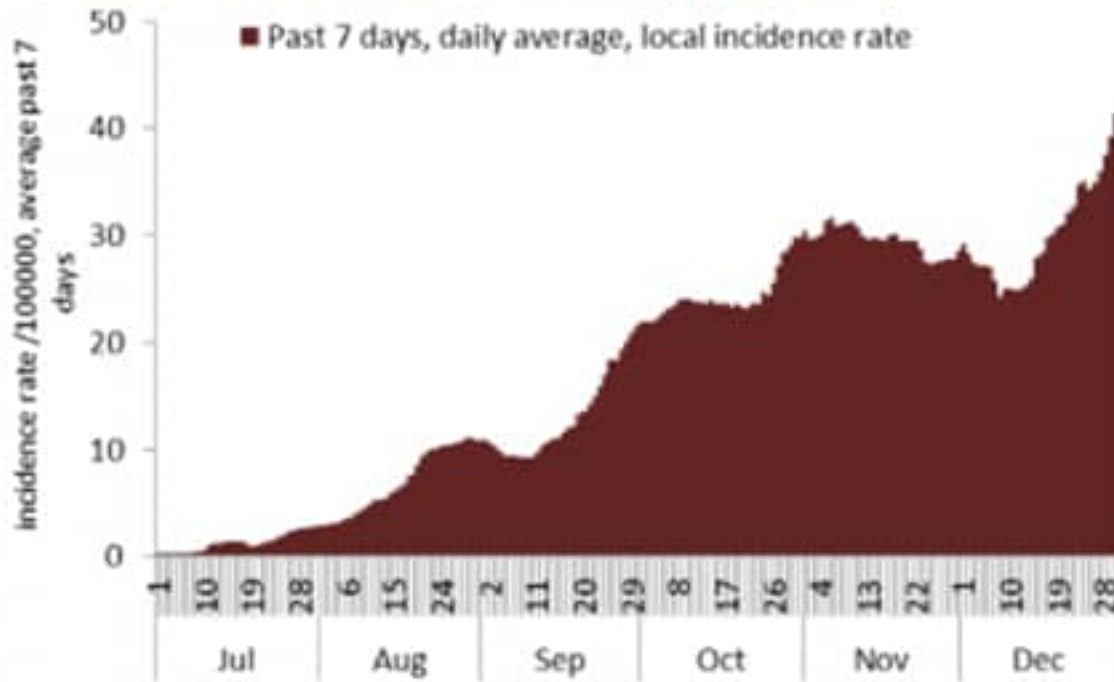

نسبة الحالات الجديدة لكل مئة ألف نسمة
Incidence rate s (/100000)