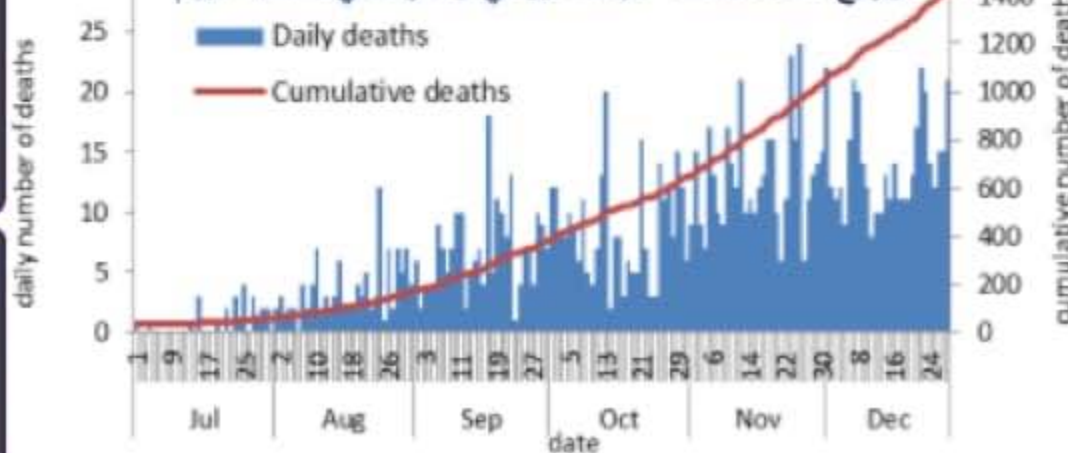

اسرة الكوفيد 19 ليوم امس

حالة استشفاء 1091

حالة في العناية المركزة 426

حالة مع تنفس اصطناعي 142

توزيع عدد الحالات الجديدة اليومي والتراكمي حسب اليوم

توزيع عدد حالات الوفاة اليومي والتراكمي حسب اليوم

فحوصات التشخيصية ليوم امس

عبر PCR 2291

عبر Antigen rapid test 7

فحوصات PCR ليوم امس

عدد الفحوصات المخبرية 23841

عدد الفحوصات المحلية 22150

عدد الفحوصات في المطار 1493

عدد الفحوصات للمعابر البرية 198

مؤشرات اخرى