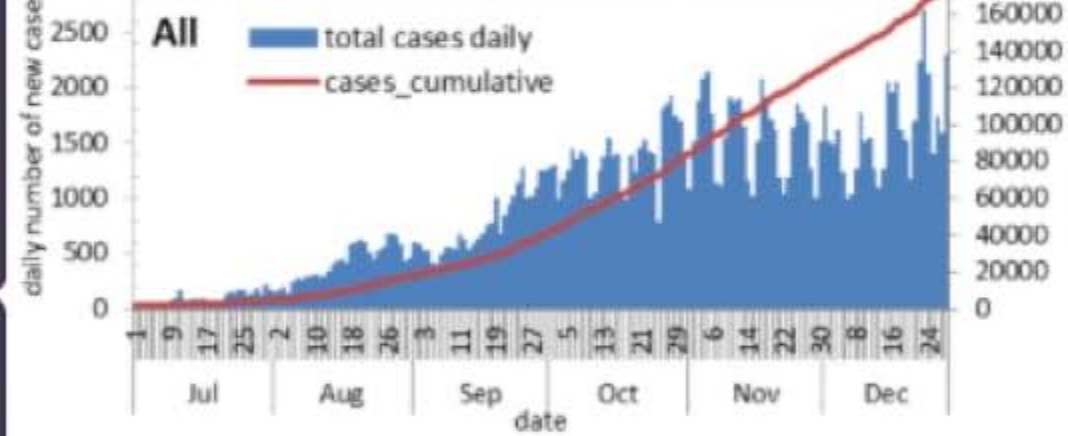

الخط الساخن:
01594459
01832700

ترصد عدوى الكوفيد 19 في لبنان

29 كانون الأول 2020

خلينا نحافظ
على صحة سليمة
للسنة الجديدة

من توصيات وزارة الصحة العامة:

1787

الرقم الجديد للخط الساخن
(حاليا من الهاتف الأرضي)

خلال 24 ساعة المنصرمة

التراكمي منذ 21 شباط

عدد الحالات المثبتة في لبنان

175118

2298

عدد الحالات المثبتة المحلية

171755

2281

عدد الحالات المثبتة الوافدة

3363

17

عدد حالات الوفاة

1430

21

عدد حالات القطاع الصحي

1965

13

اسرة الكوفيد 19 ليوم امس

حالة استشفاء 1091

حالة في العناية المركزة 426

حالة مع تنفس اصطناعي 142

توزيع عدد الحالات الجديدة اليومي والتراكمي حسب اليوم

توزيع عدد حالات الوفاة اليومي والتراكمي حسب اليوم

فحوصات التشخيصية ليوم امس