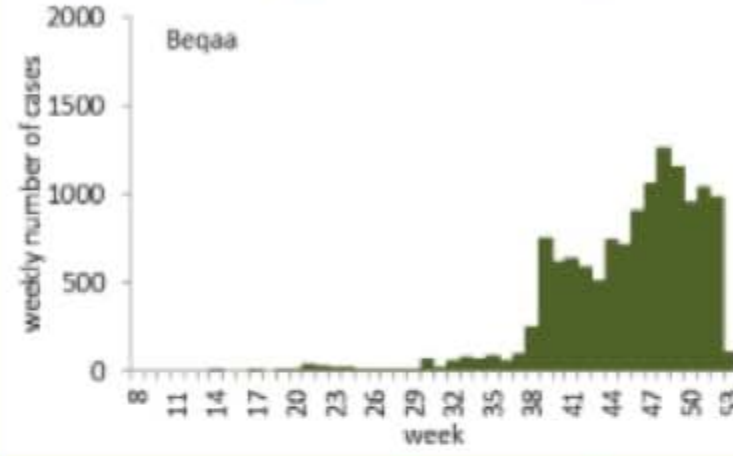

توزيع الحالات حسب الاسبوع في محافظة البقاع