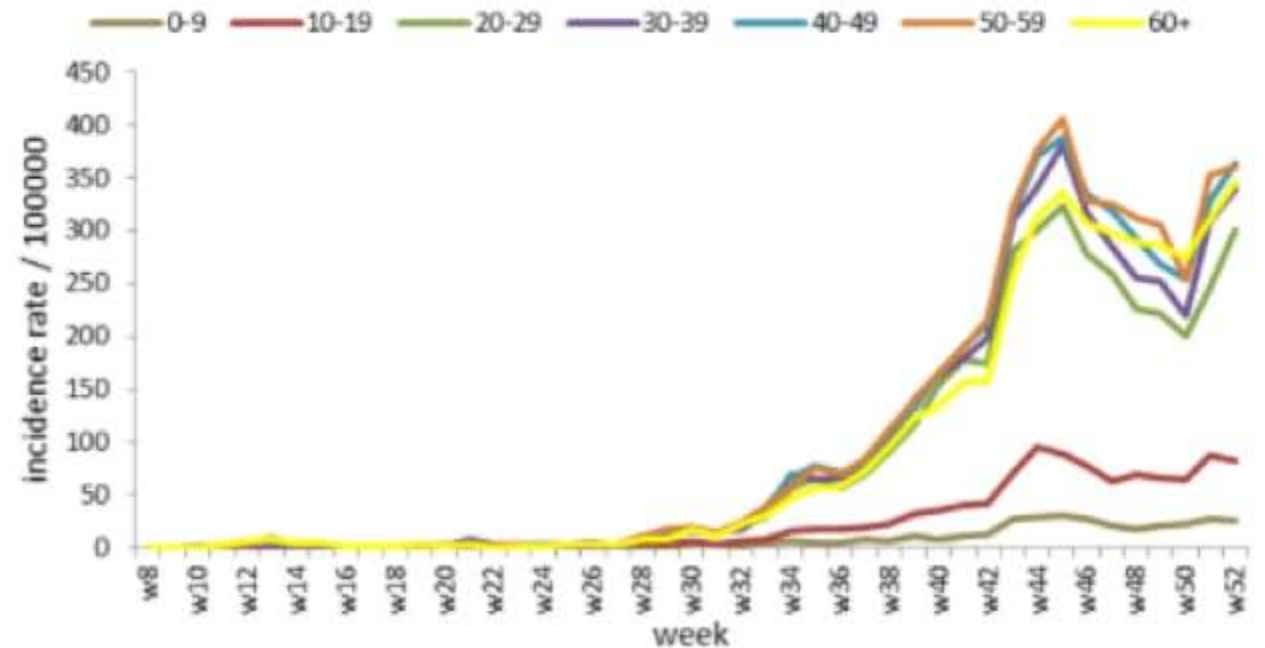

نسبة الحدوث حسب العمر والاسبوع (لكل مئة الف نسمة)
Age specific incidence rate by age group and week (/100000)