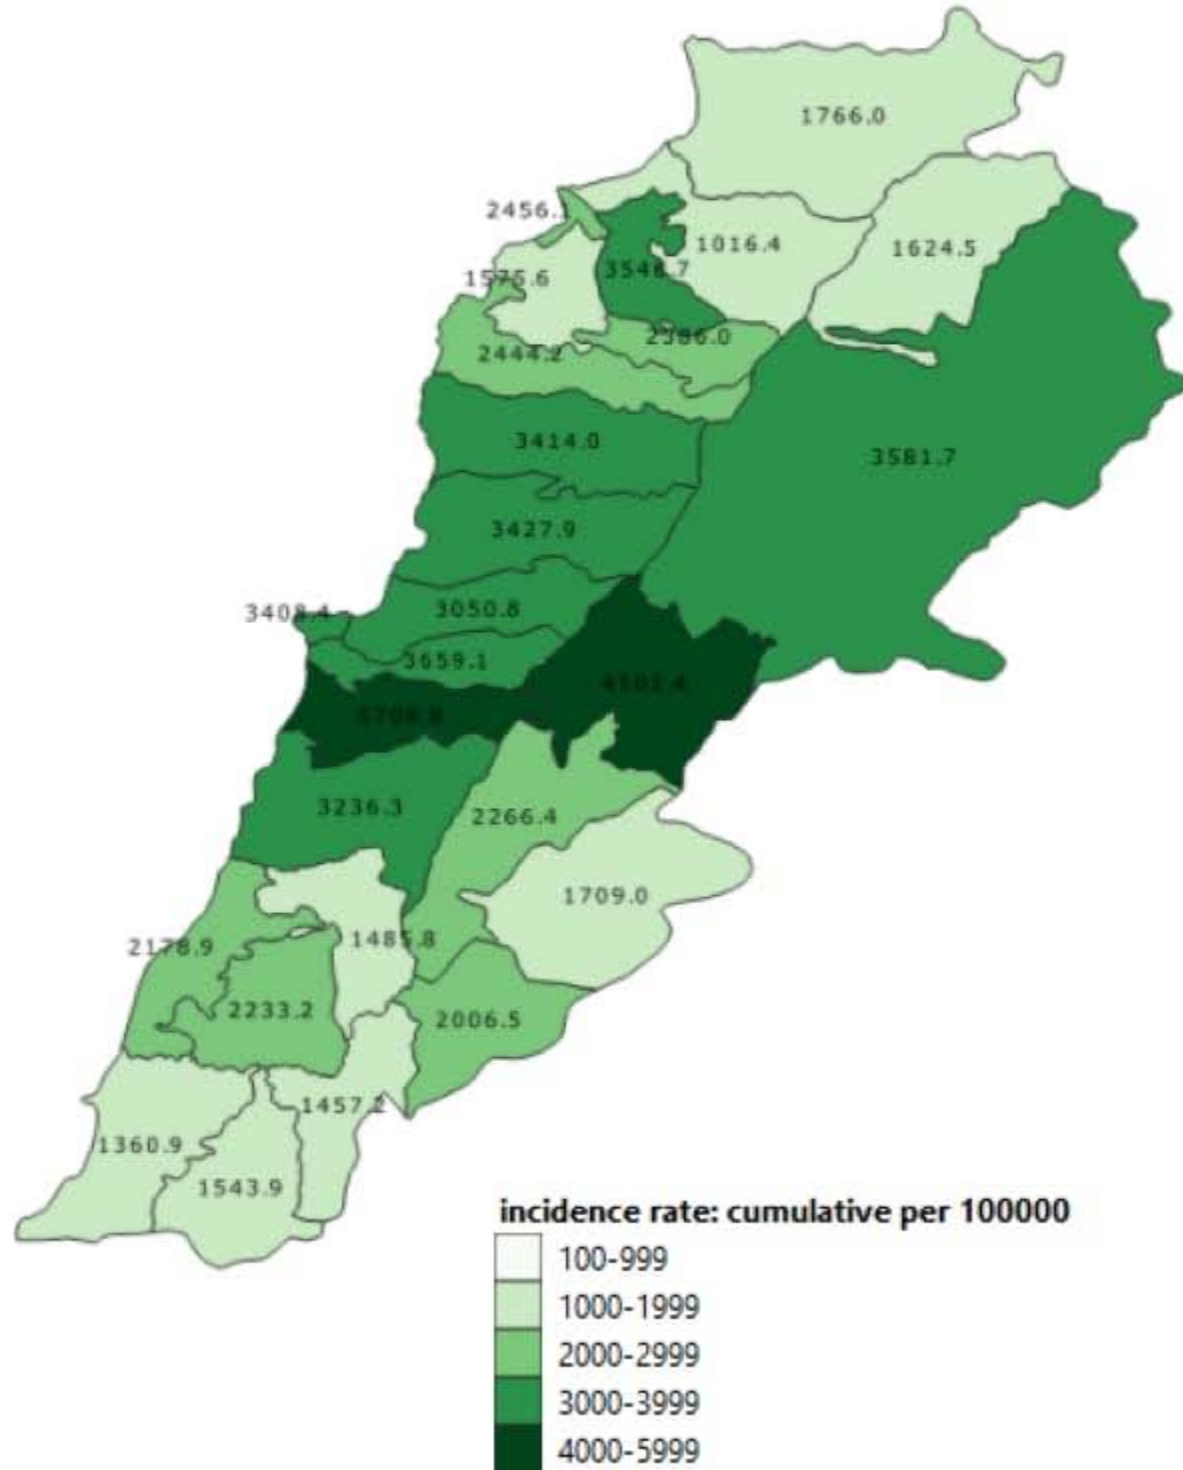

نسب الحدوث التراكمية لكل مئة الف نسمة
Cumulative incidence rate /100000