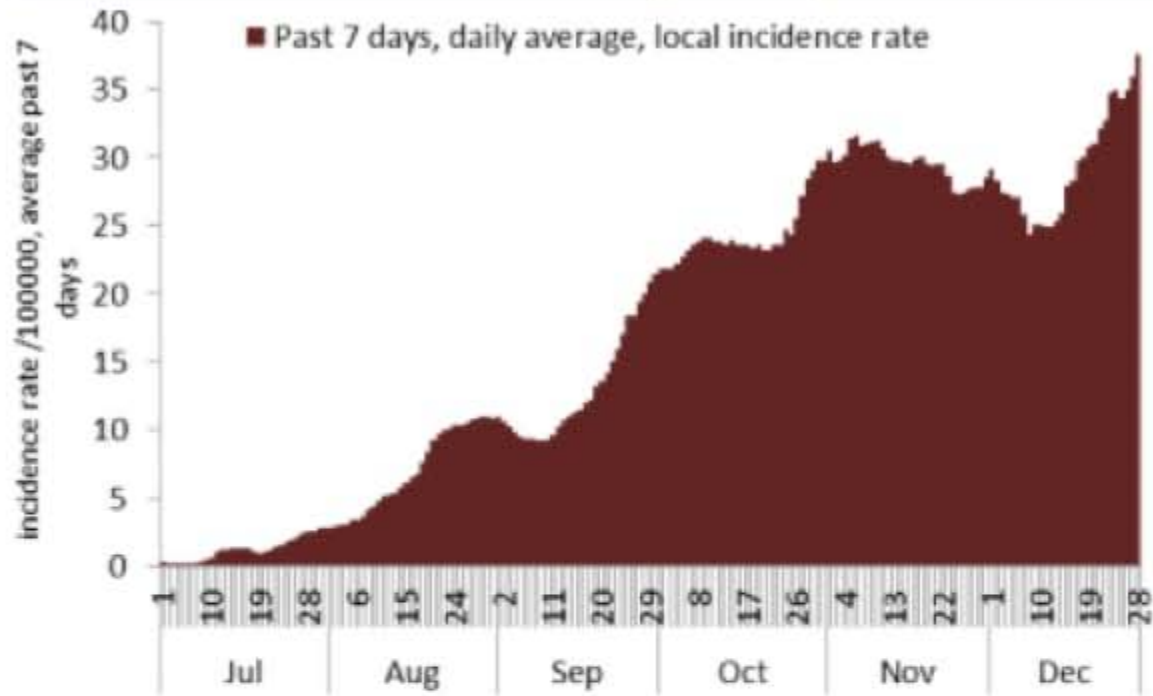

نسبة الحالات الجديدة لكل مئة ألف نسمة
Incidence rate s (/100000)