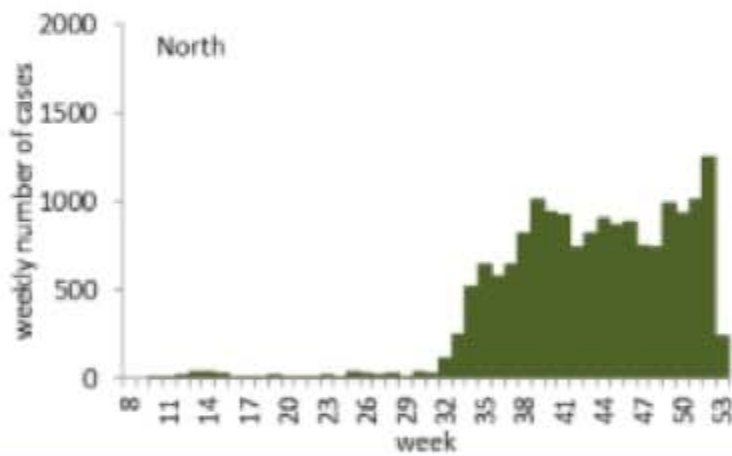

توزيع الحالات حسب الاسبوع في محافظة بيروت

توزيع الحالات حسب الاسبوع في محافظة البقاع

توزيع الحالات حسب الاسبوع في محافظة بعلبك الهرمل

توزيع الحالات حسب الاسبوع في محافظة الشمال

توزيع الحالات حسب الاسبوع في محافظة الجنوب