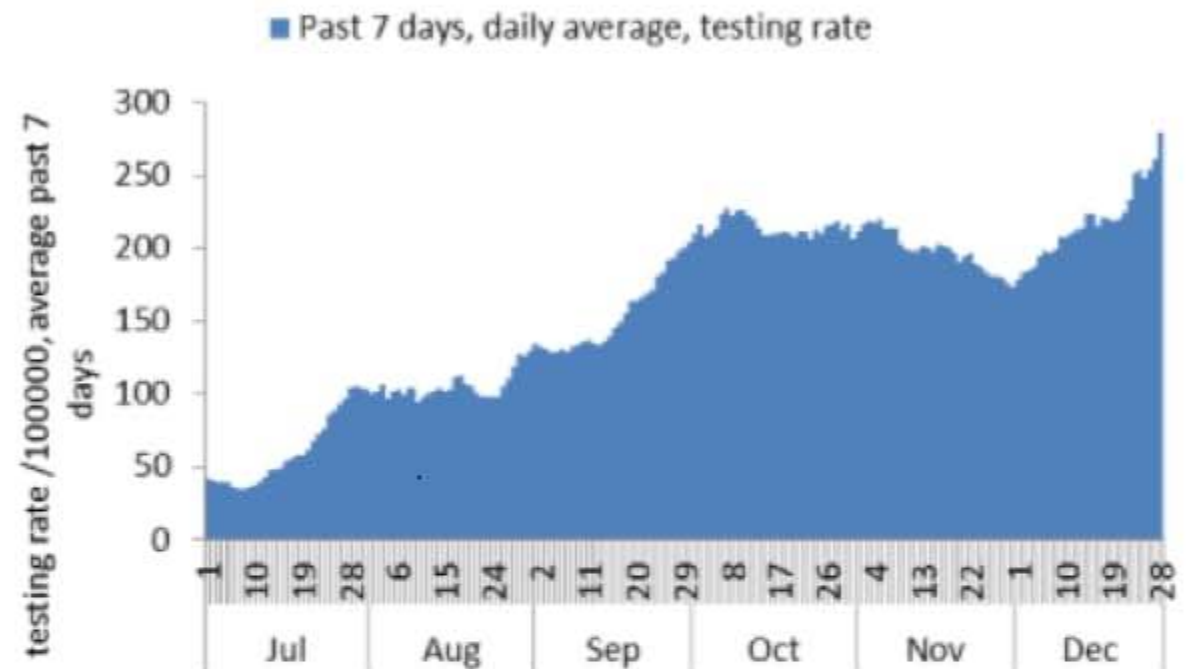

نسبة الفحوصات المحلية لكل مئة ألف نسمة
Testing rate (/100000)