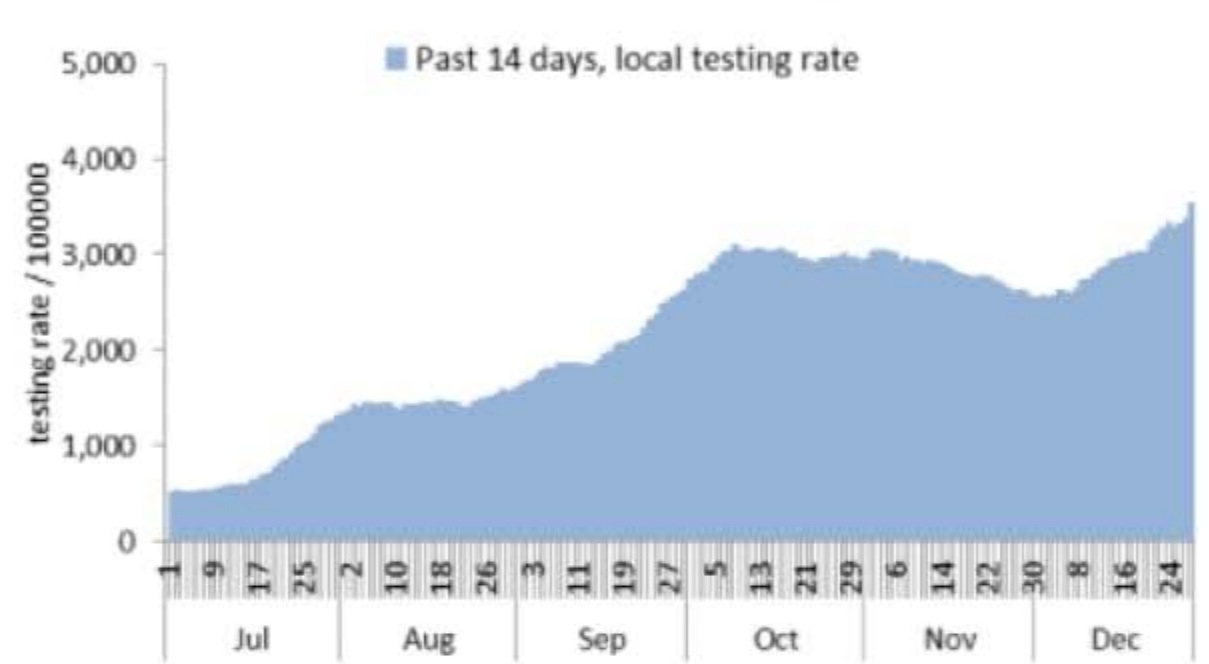

نسبة الحالات الجديدة لكل مئة الف نسمة خلال 14 يوم السابقة
Incidence rate for the 14 days (/100000)

نسبة الفحوصات المحلية لكل مئة الف نسمة خلال 14 يوم السابقة
Testing rate for the past 14 days (/100000)