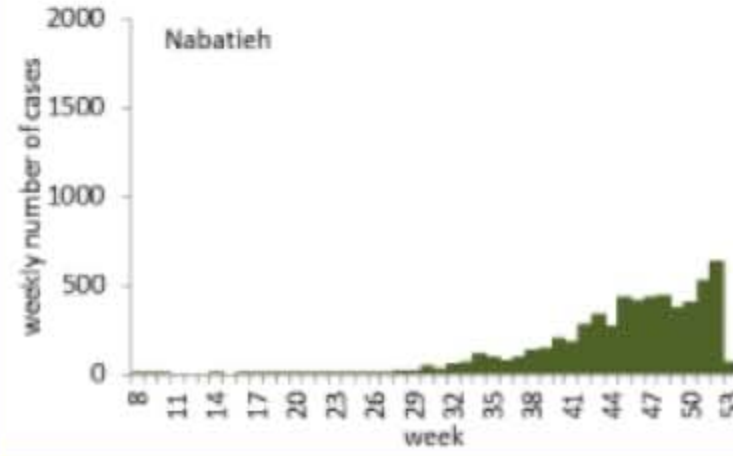

توزيع الحالات حسب الاسبوع في محافظة النبطية