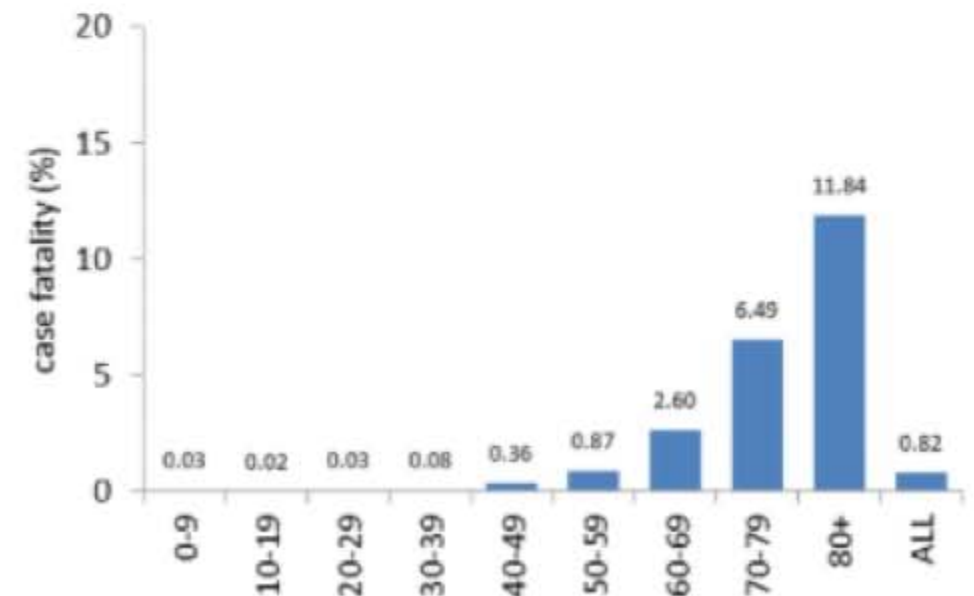

Deaths / حالة وفاة / 1430

جدول حالات الوفاة المسجلة خلال 24 ساعة المنصرمة والمثبتة Line list of confirmed covid-19 deaths for the past 24 hours

وجود امراض مزمنة	العمر (سنة)	الجنس	المسكن (القضاء)	المستشفى	#
نعم	90	ذكر	بعيدا	هارون	1
نعم	81	انثى	بعيدا	هارون	2
نعم	82	انثى	زغرتا	طرابلس الحكومي	3
نعم	81	انثى	البترون	رزق	4
كلا	42	ذكر	المتن	الجعيتاوي	5
نعم	66	ذكر	عاليه	الحريري الحكومي	6
نعم	72	ذكر	بعيدا	الحريري الحكومي	7
نعم	81	انثى	المتن	السيدة للأمراض المزمنة	8
نعم	73	ذكر	البقاع الغربي	المقاصد	9
نعم	79	ذكر	بيروت	المقاصد	10
نعم	58	ذكر	بيروت	المقاصد	11
نعم	73	ذكر	بيروت	الجامعة الأمريكية	12
نعم	76	ذكر	كسروان	فتوح كسروان الحكومي	13
نعم	81	ذكر	كسروان	فتوح كسروان الحكومي	14
نعم	59	انثى	المتن	الجعيتاوي	15
نعم	67	ذكر	النبطية	بري الحكومي	16
نعم	82	ذكر	بعيدا	قلب يسوع	17
نعم	85	ذكر	كسروان	سان لويس	18
نعم	78	ذكر	حاصبيا	المياس	19
نعم	90	انثى	الهرمل	دار الأمل	20
نعم	85	ذكر	بعلبك	دار الأمل	21

جدول خصائص الوفيات Distribution of deaths by age group

نسبة الاماتة % Case fatality %	عدد حالات الوفاة Number of deaths	الفئة العمرية Age group
0.03	1	0-9
0.02	2	10-19
0.03	8	20-29
0.08	24	30-39
0.36	81	40-49
0.87	159	50-59
2.60	288	60-69
6.49	429	70-79
11.84	438	80+
0.82	1430	Total المجموع

نسبة الاماتة حسب العمر (%) Case fatality by age group (%)