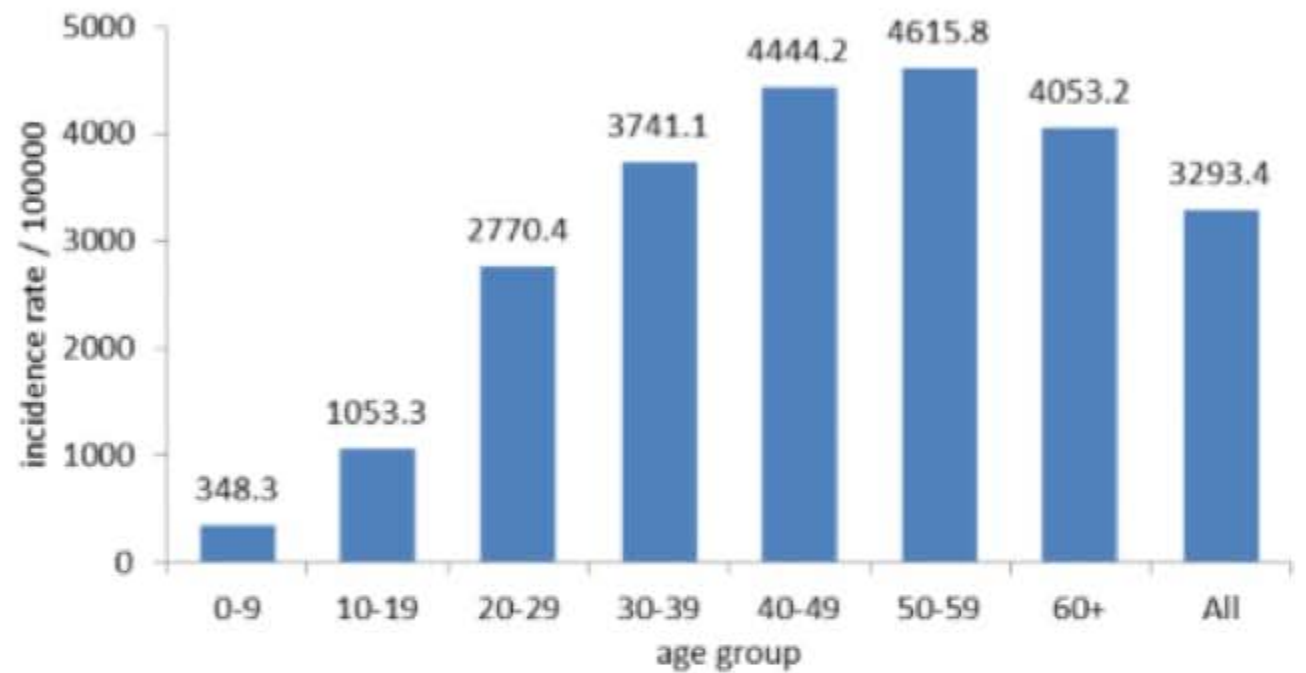

نسب الحدوث التراكمية حسب الفئة العمرية (لكل مئة الف نسمة)
Age-specific cumulative incidence rate (/100000) 2