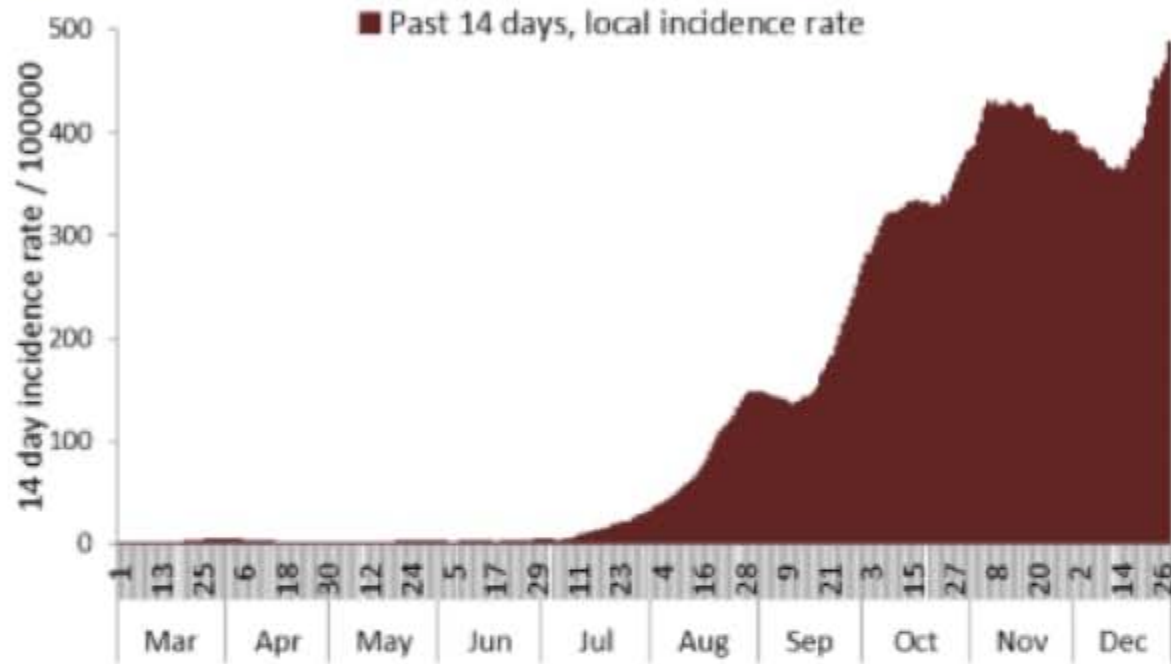

نسبة الحالات الجديدة لكل مئة الف نسمة خلال 14 يوم السابقة
Incidence rate for the 14 days (/100000)

نسبة الفحوصات المحلية لكل مئة الف نسمة خلال 14 يوم السابقة
Testing rate for the past 14 days (/100000)