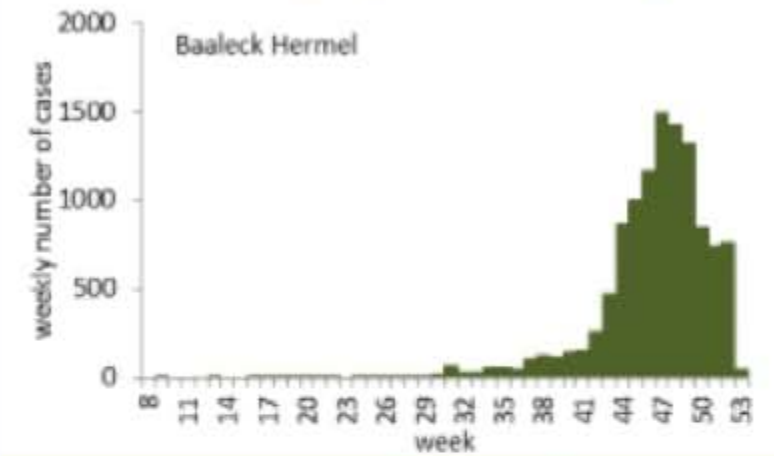

توزيع الحالات حسب الاسبوع في محافظة بعلبك الهرمل