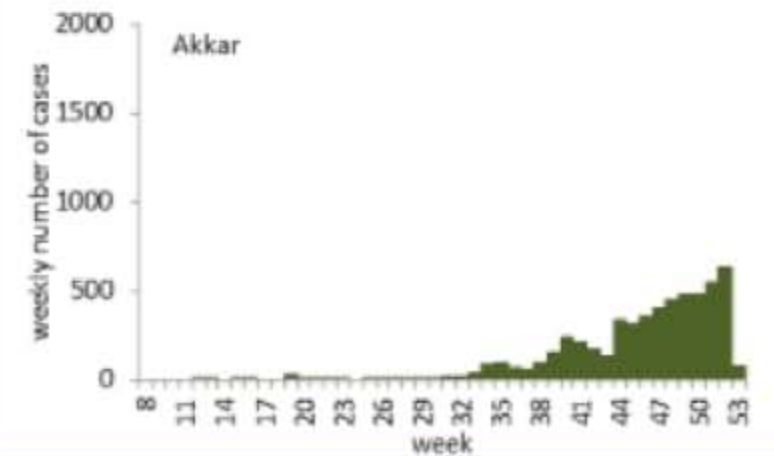

توزيع الحالات حسب الاسبوع في محافظة جبل لبنان

توزيع الحالات حسب الاسبوع في لبنان

توزيع الحالات حسب الاسبوع في محافظة النبطية

توزيع الحالات حسب الاسبوع في محافظة عكار

توزيع الحالات حسب الجنس
Case distribution by gender (%)