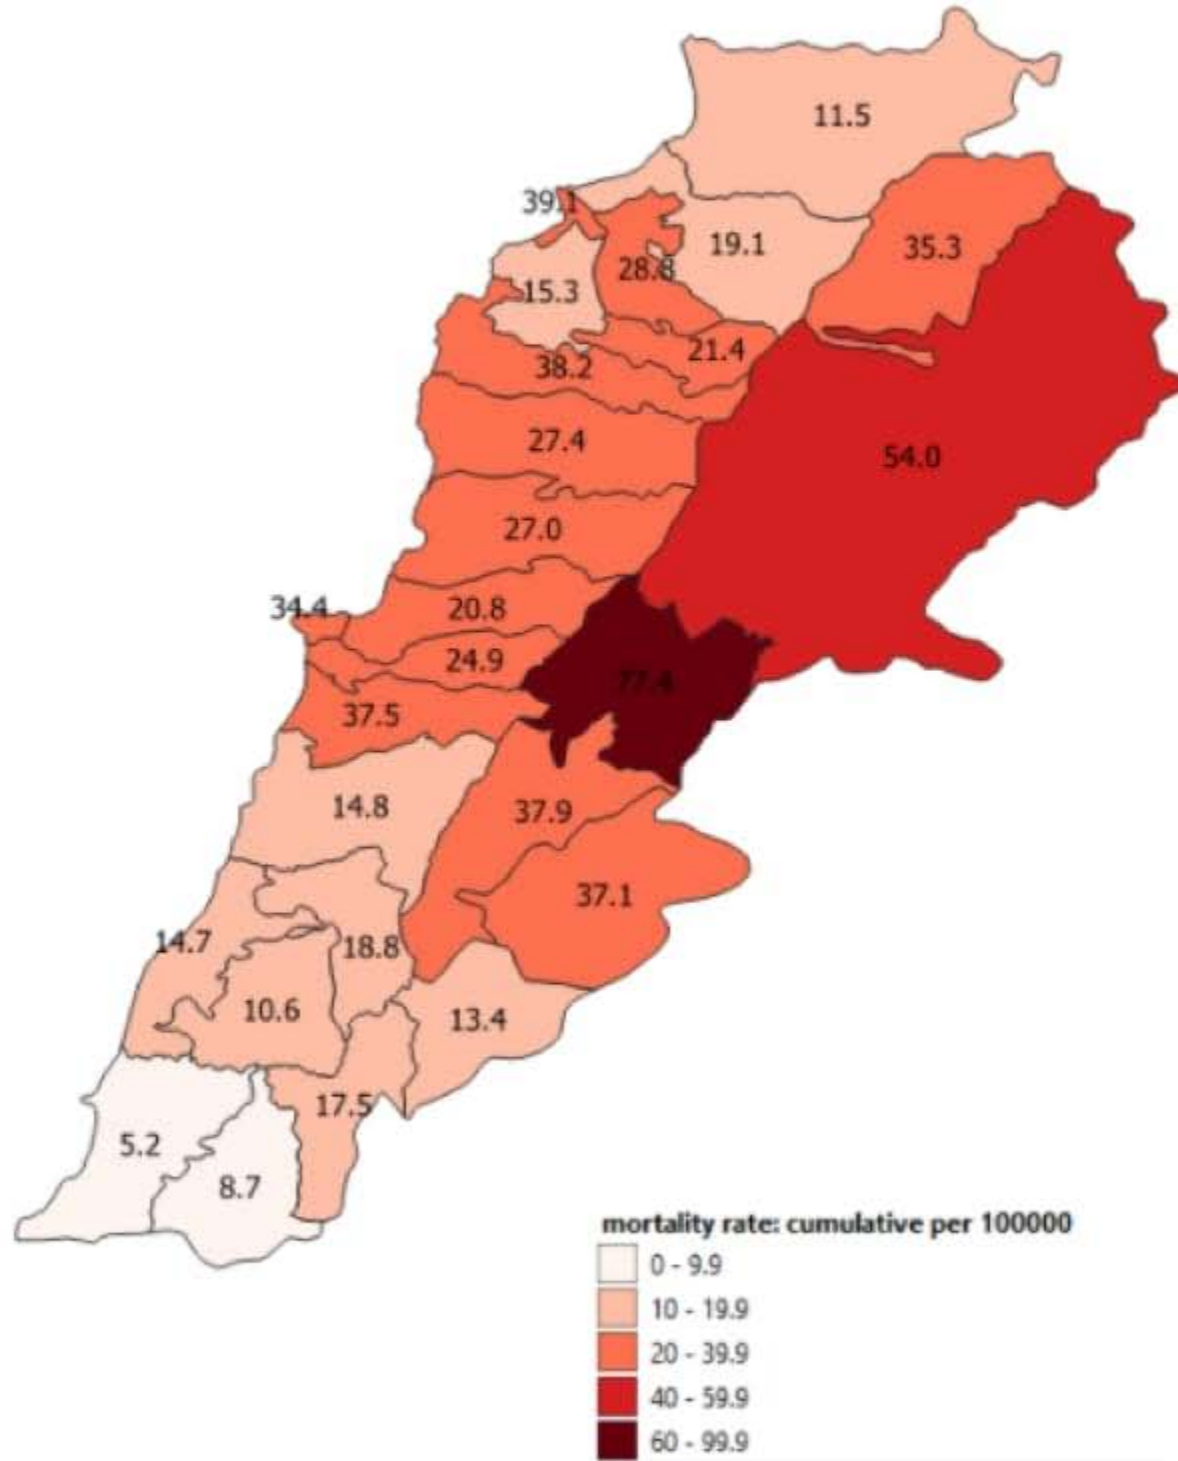

التراكمي منذ 21 شباط

عدد الحالات المثبتة في لبنان

175118

2298

عدد الحالات المثبتة المحلية

171755

2281

عدد الحالات المثبتة الوافدة

توزيع الحالات حسب الاسبوع في محافظة بيروت

توزيع الحالات حسب الاسبوع في محافظة البقاع

توزيع الحالات حسب الاسبوع في محافظة بعلبك الهرمل

توزيع الحالات حسب الاسبوع في محافظة الشمال

توزيع الحالات حسب الاسبوع في محافظة الجنوب

نسب الوفيات للايام 14 الماضية لكل مئة الف نسمة
14-day mortality rate /100000

count: past 14 days