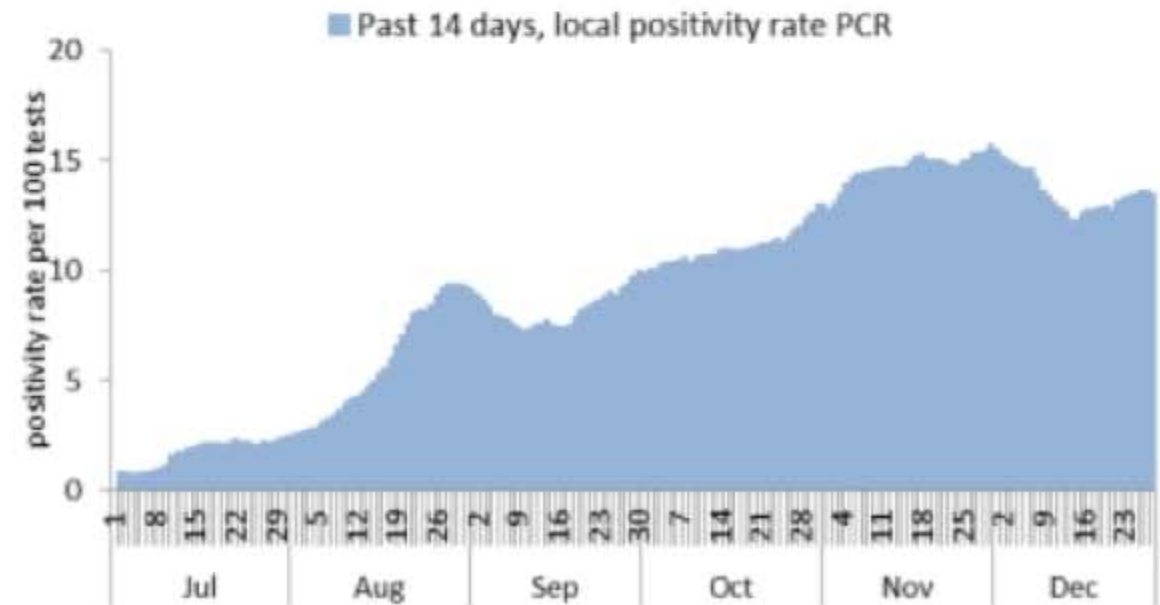

النسبة المئوية للفحوصات المحلية الإيجابية خلال 14 يوم السابقة
Positivity rate for the past 14 days (%)