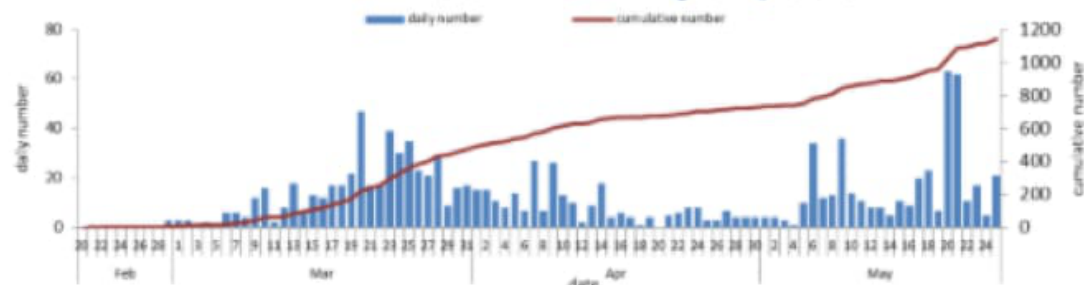

العدد التراكمي للحالات المثبتة في لبنان منذ 21 شباط 2020

1140

عدد الحالات الجديدة من بين المحليين والوافدين خلال 24 ساعة المنصرمة

21

عدد الحالات الجديدة التي سجلت بين المقيمين خلال 24 ساعة المنصرمة (من المخالطين)

15

عدد الحالات الجديدة التي سجلت بين الوافدين خلال 24 ساعة المنصرمة

6

حالة استشفاء منها 3 في العناية المركزة خلال 24 ساعة المنصرمة

73

عدد الحالات مع شفاء مخبري (نتيجتين سلبيتين متتاليتين) او زمني (مرور اكثر من شهر)

689

العدد التراكمي للوفيات في لبنان منذ 21 شباط 2020

26

حالة وفاة خلال 24 ساعة المنصرمة

0

رسم بياني لتوزيع الحالات حسب السفر والاسبوع

رسم بياني لتوزيع الحالات حسب اليوم

جدول تفصيل الاعداد

الفحوصات		
819 (منها 158 من المطار)		عدد الفحوصات التي اجريت خلال 24 ساعة المنصرمة (تم اجراءها في 17* مختبر مع محدودية في العدد الاجمالي للفحوصات المنفذة خلال 24 ساعة المنصرمة بسبب الاعياد)
وافدة: 6	محلية: 15	عدد الحالات الجديدة التي سجلت خلال 24 ساعة المنصرمة