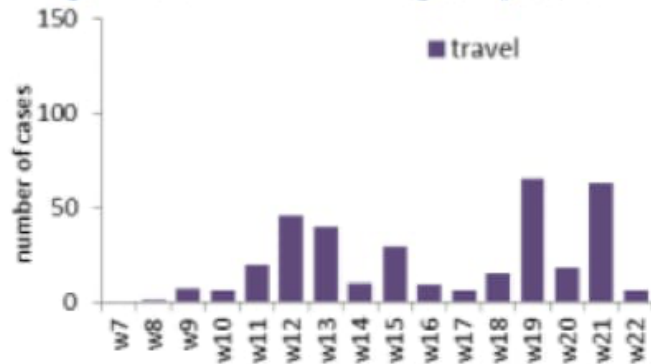

15

عدد الحالات الجديدة التي سجلت بين الوافدين خلال 24 ساعة المنصرمة

6

حالة استشفاء منها 3 في العناية المركزة خلال 24 ساعة المنصرمة

73

عدد الحالات مع شفاء مخبري (نتيجتين سلبيتين متتاليتين) او زمني (مرور اكثر من شهر)

689

العدد التراكمي للوفيات في لبنان منذ 21 شباط 2020

26

حالة وفاة خلال 24 ساعة المنصرمة

0

رسم بياني لتوزيع الحالات حسب السفر والاسبوع

رسم بياني لتوزيع الحالات حسب اليوم

جدول تفصيل الاعداد

الفحوصات		
819 (منها 158 من المطار)		عدد الفحوصات التي اجريت خلال 24 ساعة المنصرمة (تم اجراءها في 17* مختبر مع محدودية في العدد الاجمالي للفحوصات المنفذة خلال 24 ساعة المنصرمة بسبب الاعياد)
وافدة: 6	محلية: 15	عدد الحالات الجديدة التي سجلت خلال 24 ساعة المنصرمة