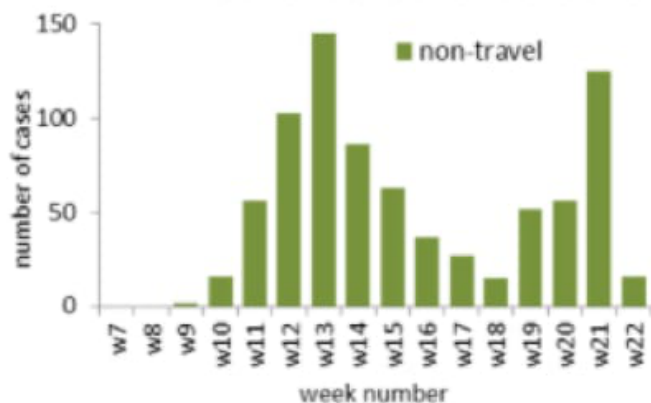

العدد التراكمي للحالات المثبتة في لبنان منذ 21 شباط 2020

1140

عدد الحالات الجديدة من بين المحليين والوافدين خلال 24 ساعة المنصرمة

21

عدد الحالات الجديدة التي سجلت بين المقيمين خلال 24 ساعة المنصرمة (من المخالطين)

15

عدد الحالات الجديدة التي سجلت بين الوافدين خلال 24 ساعة المنصرمة

6

حالة استشفاء منها 3 في العناية المركزة خلال 24 ساعة المنصرمة

73

عدد الحالات مع شفاء مخبري (نتيجتين سلبيتين متتاليتين) او زمني (مرور اكثر من شهر)

689

العدد التراكمي للوفيات في لبنان منذ 21 شباط 2020

26

حالة وفاة خلال 24 ساعة المنصرمة

0

رسم بياني لتوزيع الحالات حسب السفر والاسبوع

رسم بياني لتوزيع الحالات حسب اليوم

جدول تفصيل الاعداد

الفحوصات		
819 (منها 158 من المطار)		عدد الفحوصات التي اجريت خلال 24 ساعة المنصرمة (تم اجراءها في 17* مختبر مع محدودية في العدد الاجمالي للفحوصات المنفذة خلال 24 ساعة المنصرمة بسبب الاعياد)
وافدة: 6	محلية: 15	عدد الحالات الجديدة التي سجلت خلال 24 ساعة المنصرمة