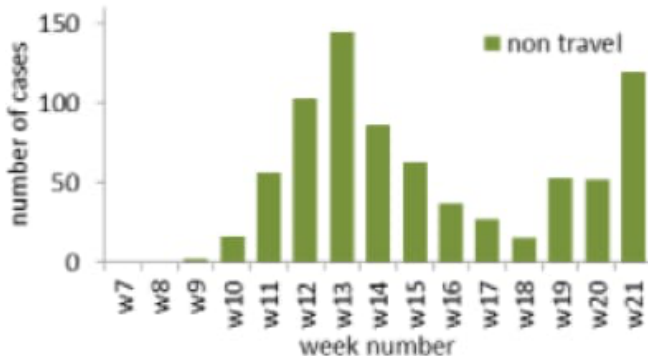

العدد التراكمي للحالات المثبتة في لبنان منذ 21 شباط 2020

1114

عدد الحالات الجديدة من بين المحليين والوافدين خلال 24 ساعة المنصرمة

17

عدد الحالات الجديدة التي سجلت بين المقيمين خلال 24 ساعة المنصرمة (9 من المغلطين)

12

عدد الحالات الجديدة التي سجلت بين الوافدين خلال 24 ساعة المنصرمة

5

حالة استشفاء منها 3 في العناية المركزة

67

عدد الحالات مع شفاء مخبري (نتيجتين سلبيتين متتاليتين) او زمني (مرور اكثر من شهر)

688

العدد التراكمي للوفيات في لبنان منذ 21 شباط 2020

26

حالة وفاة خلال 24 ساعة المنصرمة

0

رسم بياني لتوزيع الحالات حسب السفر والاسبوع

رسم بياني لتوزيع الحالات حسب اليوم

جدول تفصيل الاعداد

الفحوصات		
2410 (منها 100 من المطار)		عدد الفحوصات التي اجريت خلال 24 ساعة المنصرمة (تم اجراءها في 24 * مختبر)
وافدة: 5	محلية: 12	عدد الحالات الجديدة التي سجلت خلال 24 ساعة المنصرمة