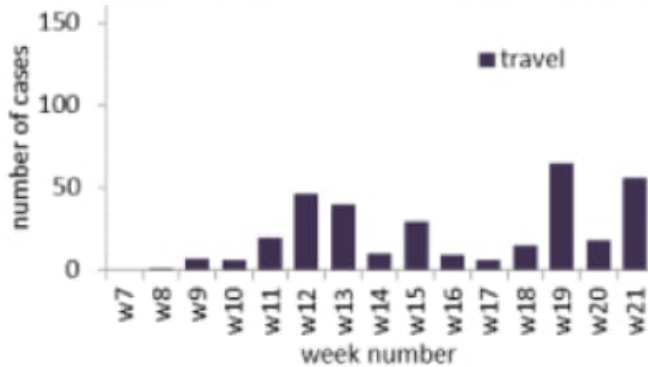

العدد التراكمي للحالات المثبتة في لبنان منذ 21 شباط 2020

1114

عدد الحالات الجديدة من بين المحليين والوافدين خلال 24 ساعة المنصرمة

17

عدد الحالات الجديدة التي سجلت بين المقيمين خلال 24 ساعة المنصرمة (9 من المغلطين)

12

عدد الحالات الجديدة التي سجلت بين الوافدين خلال 24 ساعة المنصرمة

5

حالة استشفاء منها 3 في العناية المركزة

67

عدد الحالات مع شفاء مخبري (نتيجتين سلبيتين متتاليتين) او زمني (مرور اكثر من شهر)

688

العدد التراكمي للوفيات في لبنان منذ 21 شباط 2020

26

حالة وفاة خلال 24 ساعة المنصرمة

0

رسم بياني لتوزيع الحالات حسب السفر والاسبوع

رسم بياني لتوزيع الحالات حسب اليوم

جدول تفصيل الاعداد

الفحوصات		
2410 (منها 100 من المطار)		عدد الفحوصات التي اجريت خلال 24 ساعة المنصرمة (تم اجراءها في 24 * مختبر)
وافدة: 5	محلية: 12	عدد الحالات الجديدة التي سجلت خلال 24 ساعة المنصرمة