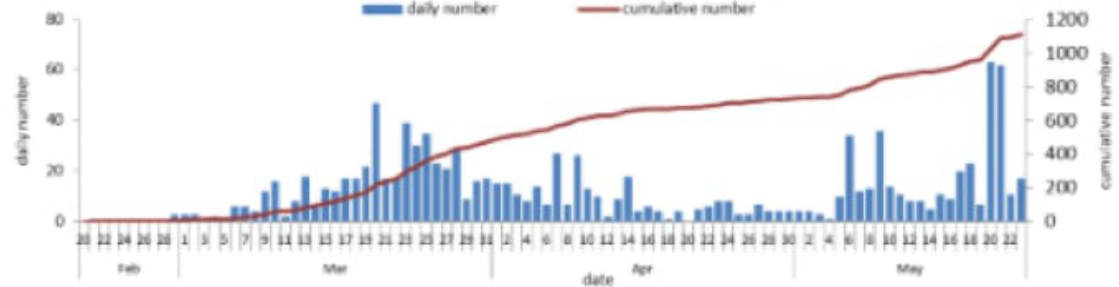

العدد التراكمي للحالات المثبتة في لبنان منذ 21 شباط 2020

1114

عدد الحالات الجديدة من بين المحليين والوافدين خلال 24 ساعة المنصرمة

17

عدد الحالات الجديدة التي سجلت بين المقيمين خلال 24 ساعة المنصرمة (9 من المغلطين)

12

عدد الحالات الجديدة التي سجلت بين الوافدين خلال 24 ساعة المنصرمة

5

حالة استشفاء منها 3 في العناية المركزة

67

عدد الحالات مع شفاء مخبري (نتيجتين سلبيتين متتاليتين) او زمني (مرور اكثر من شهر)

688

العدد التراكمي للوفيات في لبنان منذ 21 شباط 2020

26

حالة وفاة خلال 24 ساعة المنصرمة

0

رسم بياني لتوزيع الحالات حسب السفر والاسبوع

رسم بياني لتوزيع الحالات حسب اليوم

جدول تفصيل الاعداد

الفحوصات		
2410 (منها 100 من المطار)		عدد الفحوصات التي اجريت خلال 24 ساعة المنصرمة (تم اجراءها في 24 * مختبر)
وافدة: 5	محلية: 12	عدد الحالات الجديدة التي سجلت خلال 24 ساعة المنصرمة