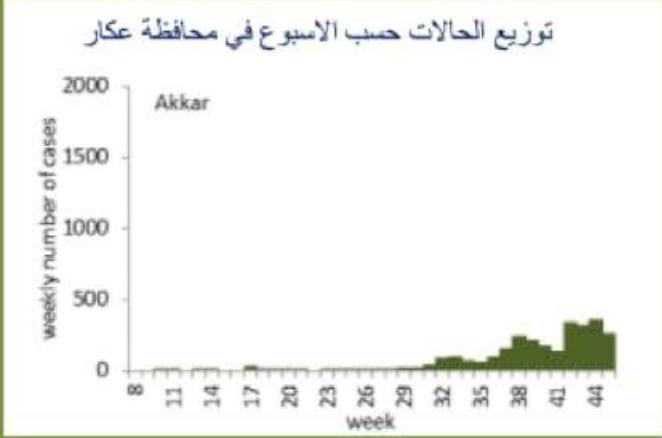

Caza	نسبة الوفيات / Mortality rate		نسبة الحدوث / Incidence rate		Past day / يوم امس				Cumulative / التراكمي							القضاء				
	14 لايام / الأخيرة / Past 14 days	التراكمي / Cumulative	14 لايام / الأخيرة / Past 14 days	التراكمي / Cumulative	غير الوافدة / Local /	الوافدة / Travel	الوفيات / Deaths	الحالات / Cases	الشفاء / Remission	الشفاء الزمني / Time remission	الشفاء المخبري / Lab- remission	غير الوافدة / Local /	الوافدة / Travel	الوفيات / Deaths	الحالات / Cases					
																	/100000	/100000	/100000	/100000
Beirut	2.47	22.4	380.4	2,358.3	115	0	0	115	7,372	7,214	158	10,857	607	109	11,464	بيروت				
Baabda	3.65	16.3	511.2	2,418.7	209	1	0	210	9,004	8,928	76	15,648	268	107	15,916	بعبدا				
Metn	2.83	14.9	382.3	2,022.5	210	0	0	210	7,535	7,402	133	12,677	178	95	12,855	المتن				
Chouf	4.29	13.4	364.4	1,935.8	45	0	0	45	2,379	2,355	24	3,995	64	28	4,059	الشوف				
Aleyh	7.39	25.0	837.2	3,658.6	106	0	0	106	3,577	3,560	17	6,281	152	44	6,433	عاليه				
Kesrwan	2.32	15.3	393.4	2,100.4	77	0	0	77	2,557	2,487	70	4,448	69	33	4,517	كسروان				
Jbeil	5.47	15.5	344.7	1,970.6	41	0	1	41	1,226	1,178	48	2,136	25	17	2,161	جبيل				
Tripoli	1.18	25.9	242.6	1,901.1	71	0	1	71	4,657	4,638	19	6,367	97	88	6,464	طرابلس				
Koura	1.34	17.4	306.3	1,437.8	16	0	0	16	651	640	11	1,049	26	13	1,075	الكورة				
Zghorta	3.92	26.1	295.4	1,937.4	11	0	2	11	982	928	54	1,443	39	20	1,482	زغرتا				
Batroun	1.82	14.5	303.5	1,412.0	13	0	0	13	417	403	14	770	7	8	777	البترون				
Akkar	0.96	7.3	224.3	873.1	55	0	1	55	1,345	1,292	53	2,698	39	23	2,737	عكار				
Becharreh	3.83	15.3	276.0	916.3	8	0	0	8	115	58	57	238	1	4	239	بشري				
Minieh Danieh	1.86	13.5	97.8	627.9	18	0	1	18	789	775	14	1,321	27	29	1,348	المنية الضنية				
Zahleh	11.39	40.5	656.3	2,501.2	122	0	5	122	2,855	2,828	27	5,434	58	89	5,492	زحلة				
West Bekaa	2.99	18.9	339.0	1,202.5	24	0	0	24	534	531	3	1,178	28	19	1,206	البقاع الغربي				
Baalbeck	10.87	23.9	822.2	1,801.2	236	0	4	236	1,092	1,080	12	5,088	47	68	5,135	بعلبك				
Hermel	3.07	10.7	204.0	619.8	5	0	0	5	121	121	0	397	7	7	404	الهرمل				
Rashaya	9.89	17.3	215.2	729.6	9	0	0	9	106	105	1	287	8	7	295	راشيا				
Saida	2.15	10.7	220.5	1,544.5	48	1	0	49	3,224	3,210	14	4,877	160	35	5,037	صيدا				
Sour	0.29	4.1	227.2	830.4	57	0	0	57	1,363	1,345	18	2,641	214	14	2,855	صور				
Jezzine	3.13	6.3	193.9	888.4	10	0	0	10	147	143	4	283	1	2	284	جزين				
Nabatieh	1.41	6.4	320.3	1,284.2	52	0	1	52	913	906	7	1,717	99	9	1,816	النبطية				
Bint Jbeil	1.25	8.7	254.0	1,001.1	17	0	0	17	409	405	4	747	57	7	804	بنت جبيل				
Marjeoun	6.38	11.2	215.2	816.3	12	0	0	12	247	244	3	489	23	7	512	مرجعيون				
Hasbaya	0.00	6.7	201.7	699.1	4	0	0	4	104	104	0	205	3	2	208	حاصبيا				
Unspecified					112	4	0	116	10,974	10,974	0	17,681	358	0	18,039	قيد التحقق				
Lebanon	3.48	16.6	419.1	2,136.7	1,703	6	16	1,709	64,695	63,854	841	110,952	2,662	884	113,614	لبنان