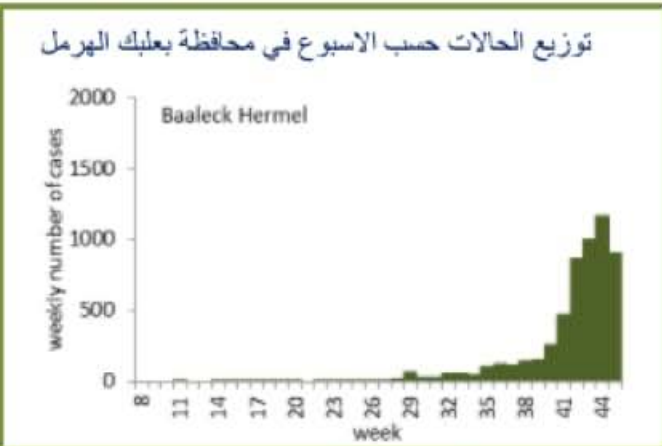

Caza	نسبة الوفيات / Mortality rate		نسبة الحدوث / Incidence rate		Past day / يوم امس				Cumulative / التراكمي							القضاء				
	14 لايام / الأخيرة / Past 14 days	التراكمي / Cumulative	14 لايام / الأخيرة / Past 14 days	التراكمي / Cumulative	غير الوافدة / Local /	الوافدة / Travel	الوفيات / Deaths	الحالات / Cases	الشفاء / Remission	الشفاء الزمني / Time remission	الشفاء المخبري / Lab- remission	غير الوافدة / Local /	الوافدة / Travel	الوفيات / Deaths	الحالات / Cases					
																	/100000	/100000	/100000	/100000
Beirut	2.47	22.4	380.4	2,358.3	115	0	0	115	7,372	7,214	158	10,857	607	109	11,464	بيروت				
Baabda	3.65	16.3	511.2	2,418.7	209	1	0	210	9,004	8,928	76	15,648	268	107	15,916	بعبدا				
Metn	2.83	14.9	382.3	2,022.5	210	0	0	210	7,535	7,402	133	12,677	178	95	12,855	المتن				
Chouf	4.29	13.4	364.4	1,935.8	45	0	0	45	2,379	2,355	24	3,995	64	28	4,059	الشوف				
Aleyh	7.39	25.0	837.2	3,658.6	106	0	0	106	3,577	3,560	17	6,281	152	44	6,433	عاليه				
Kesrwan	2.32	15.3	393.4	2,100.4	77	0	0	77	2,557	2,487	70	4,448	69	33	4,517	كسروان				
Jbeil	5.47	15.5	344.7	1,970.6	41	0	1	41	1,226	1,178	48	2,136	25	17	2,161	جبيل				
Tripoli	1.18	25.9	242.6	1,901.1	71	0	1	71	4,657	4,638	19	6,367	97	88	6,464	طرابلس				
Koura	1.34	17.4	306.3	1,437.8	16	0	0	16	651	640	11	1,049	26	13	1,075	الكورة				
Zghorta	3.92	26.1	295.4	1,937.4	11	0	2	11	982	928	54	1,443	39	20	1,482	زغرتا				
Batroun	1.82	14.5	303.5	1,412.0	13	0	0	13	417	403	14	770	7	8	777	البترون				
Akkar	0.96	7.3	224.3	873.1	55	0	1	55	1,345	1,292	53	2,698	39	23	2,737	عكار				
Becharreh	3.83	15.3	276.0	916.3	8	0	0	8	115	58	57	238	1	4	239	بشري				
Minieh Danieh	1.86	13.5	97.8	627.9	18	0	1	18	789	775	14	1,321	27	29	1,348	المنية الضنية				
Zahleh	11.39	40.5	656.3	2,501.2	122	0	5	122	2,855	2,828	27	5,434	58	89	5,492	زحلة				
West Bekaa	2.99	18.9	339.0	1,202.5	24	0	0	24	534	531	3	1,178	28	19	1,206	البقاع الغربي				
Baalbeck	10.87	23.9	822.2	1,801.2	236	0	4	236	1,092	1,080	12	5,088	47	68	5,135	بعلبك				
Hermel	3.07	10.7	204.0	619.8	5	0	0	5	121	121	0	397	7	7	404	الهرمل				
Rashaya	9.89	17.3	215.2	729.6	9	0	0	9	106	105	1	287	8	7	295	راشيا				
Saida	2.15	10.7	220.5	1,544.5	48	1	0	49	3,224	3,210	14	4,877	160	35	5,037	صيدا				
Sour	0.29	4.1	227.2	830.4	57	0	0	57	1,363	1,345	18	2,641	214	14	2,855	صور				
Jezzine	3.13	6.3	193.9	888.4	10	0	0	10	147	143	4	283	1	2	284	جزين				
Nabatieh	1.41	6.4	320.3	1,284.2	52	0	1	52	913	906	7	1,717	99	9	1,816	النبطية				
Bint Jbeil	1.25	8.7	254.0	1,001.1	17	0	0	17	409	405	4	747	57	7	804	بنت جبيل				
Marjeoun	6.38	11.2	215.2	816.3	12	0	0	12	247	244	3	489	23	7	512	مرجعيون				
Hasbaya	0.00	6.7	201.7	699.1	4	0	0	4	104	104	0	205	3	2	208	حاصبيا				
Unspecified					112	4	0	116	10,974	10,974	0	17,681	358	0	18,039	قيد التحقق				
Lebanon	3.48	16.6	419.1	2,136.7	1,703	6	16	1,709	64,695	63,854	841	110,952	2,662	884	113,614	لبنان