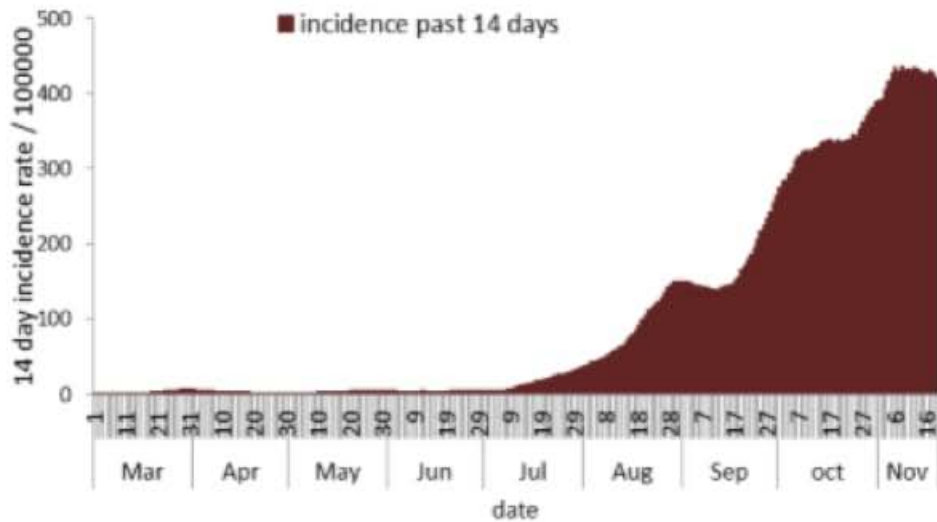

	التراكمي منذ 21 شباط	خلال 24 ساعة المنصرمة
عدد الحالات المثبتة في لبنان	113614	1709
عدد الحالات المثبتة المحلية	110952	1703
عدد الحالات المثبتة الوافدة	2662	6
عدد حالات الوفاة	884	16
عدد حالات القطاع الصحي	1655	13
عدد الاتصالات المجابة للخط الساخن «كوفيد» 01594459	92065	448

خلال 14 يوم المنصرمة

نسبة الفحوصات المحلية لكل 100000	2770
إيجابية الفحوصات لكل مئة فحص	15%
عدد الحالات النشطة	22286
نسبة الحدوث المحلية لكل 100000	419

خلال 24 ساعة المنصرمة

عدد الحالات المكررة	225	عدد الفحوصات المخبرية	12116	حالة استشفاء	865
عدد حالات الشفاء	64695	عدد الفحوصات المحلية	11054	حالة في العناية المركزة	325
		عدد الفحوصات في المطار	1062	حالة مع تنفس اصطناعي	133
		عدد الفحوصات للمعابر البرية	-		

توزيع الحالات حسب الجنس
Case distribution by gender (%)

نسب الحدوث التراكمية حسب الفئة العمرية (لكل مئة الف نسمة)
Age-specific cumulative incidence rate (/100000)

توزيع الحالات حسب المرض (%)
Case distribution by severity (%)

نسبة الحدوث حسب العمر والاسبوع (لكل مئة الف نسمة)
Age specific incidence rate by age group and week (/100000)

نسبة الحالات الجديدة لكل مئة الف نسمة خلال 14 يوم السابقة
Incidence rate for the 14 days (/100000)