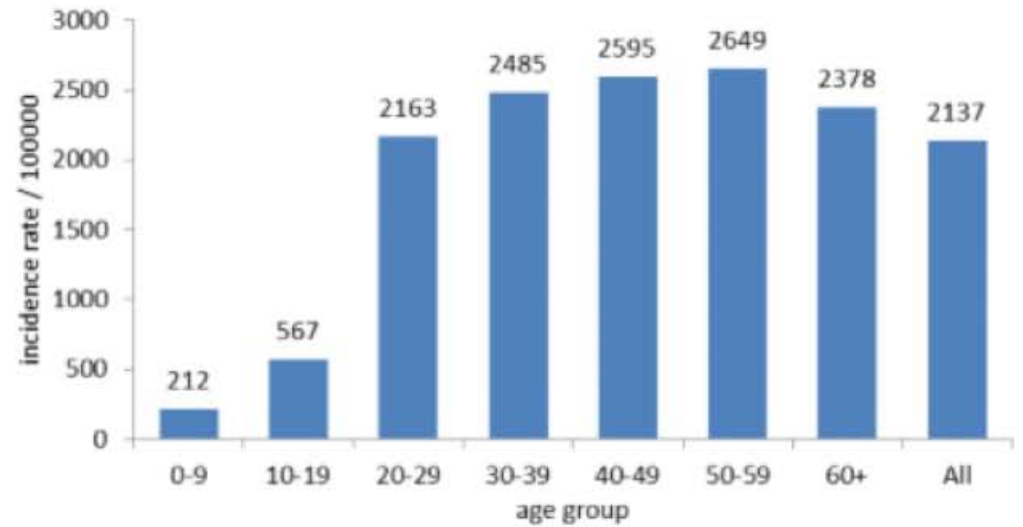

نسب الحدوث التراكمية حسب الفئة العمرية (لكل مئة الف نسمة)
Age-specific cumulative incidence rate (/100000)