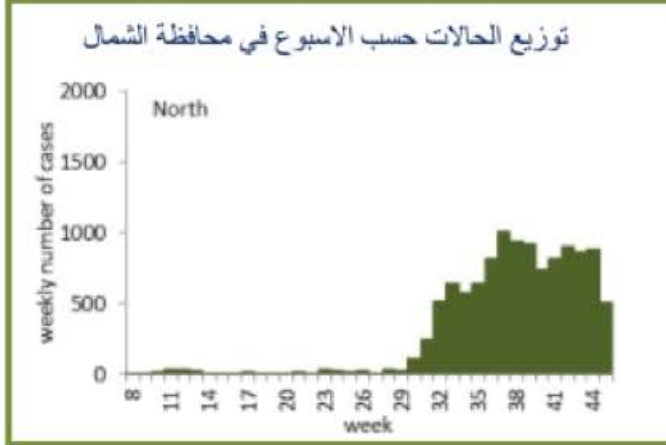

Caza	نسبة الوفيات / Mortality rate		نسبة الحدوث / Incidence rate		Past day / يوم امس				Cumulative / التراكمي							القضاء				
	14 لايام / الأخيرة / Past 14 days	التراكمي / Cumulative	14 لايام / الأخيرة / Past 14 days	التراكمي / Cumulative	غير الوافدة / Local /	الوافدة / Travel	الوفيات / Deaths	الحالات / Cases	الشفاء / Remission	الشفاء الزمني / Time remission	الشفاء المخبري / Lab- remission	غير الوافدة / Local /	الوافدة / Travel	الوفيات / Deaths	الحالات / Cases					
																	/100000	/100000	/100000	/100000
Beirut	2.47	22.4	380.4	2,358.3	115	0	0	115	7,372	7,214	158	10,857	607	109	11,464	بيروت				
Baabda	3.65	16.3	511.2	2,418.7	209	1	0	210	9,004	8,928	76	15,648	268	107	15,916	بعبدا				
Metn	2.83	14.9	382.3	2,022.5	210	0	0	210	7,535	7,402	133	12,677	178	95	12,855	المتن				
Chouf	4.29	13.4	364.4	1,935.8	45	0	0	45	2,379	2,355	24	3,995	64	28	4,059	الشوف				
Aleyh	7.39	25.0	837.2	3,658.6	106	0	0	106	3,577	3,560	17	6,281	152	44	6,433	عاليه				
Kesrwan	2.32	15.3	393.4	2,100.4	77	0	0	77	2,557	2,487	70	4,448	69	33	4,517	كسروان				
Jbeil	5.47	15.5	344.7	1,970.6	41	0	1	41	1,226	1,178	48	2,136	25	17	2,161	جبيل				
Tripoli	1.18	25.9	242.6	1,901.1	71	0	1	71	4,657	4,638	19	6,367	97	88	6,464	طرابلس				
Koura	1.34	17.4	306.3	1,437.8	16	0	0	16	651	640	11	1,049	26	13	1,075	الكورة				
Zghorta	3.92	26.1	295.4	1,937.4	11	0	2	11	982	928	54	1,443	39	20	1,482	زغرتا				
Batroun	1.82	14.5	303.5	1,412.0	13	0	0	13	417	403	14	770	7	8	777	البترون				
Akkar	0.96	7.3	224.3	873.1	55	0	1	55	1,345	1,292	53	2,698	39	23	2,737	عكار				
Becharreh	3.83	15.3	276.0	916.3	8	0	0	8	115	58	57	238	1	4	239	بشري				
Minieh Danieh	1.86	13.5	97.8	627.9	18	0	1	18	789	775	14	1,321	27	29	1,348	المنية الضنية				
Zahleh	11.39	40.5	656.3	2,501.2	122	0	5	122	2,855	2,828	27	5,434	58	89	5,492	زحلة				
West Bekaa	2.99	18.9	339.0	1,202.5	24	0	0	24	534	531	3	1,178	28	19	1,206	البقاع الغربي				
Baalbeck	10.87	23.9	822.2	1,801.2	236	0	4	236	1,092	1,080	12	5,088	47	68	5,135	بعلبك				
Hermel	3.07	10.7	204.0	619.8	5	0	0	5	121	121	0	397	7	7	404	الهرمل				
Rashaya	9.89	17.3	215.2	729.6	9	0	0	9	106	105	1	287	8	7	295	راشيا				
Saida	2.15	10.7	220.5	1,544.5	48	1	0	49	3,224	3,210	14	4,877	160	35	5,037	صيدا				
Sour	0.29	4.1	227.2	830.4	57	0	0	57	1,363	1,345	18	2,641	214	14	2,855	صور				
Jezzine	3.13	6.3	193.9	888.4	10	0	0	10	147	143	4	283	1	2	284	جزين				
Nabatieh	1.41	6.4	320.3	1,284.2	52	0	1	52	913	906	7	1,717	99	9	1,816	النبطية				
Bint Jbeil	1.25	8.7	254.0	1,001.1	17	0	0	17	409	405	4	747	57	7	804	بنت جبيل				
Marjeoun	6.38	11.2	215.2	816.3	12	0	0	12	247	244	3	489	23	7	512	مرجعيون				
Hasbaya	0.00	6.7	201.7	699.1	4	0	0	4	104	104	0	205	3	2	208	حاصبيا				
Unspecified					112	4	0	116	10,974	10,974	0	17,681	358	0	18,039	قيد التحقق				
Lebanon	3.48	16.6	419.1	2,136.7	1,703	6	16	1,709	64,695	63,854	841	110,952	2,662	884	113,614	لبنان