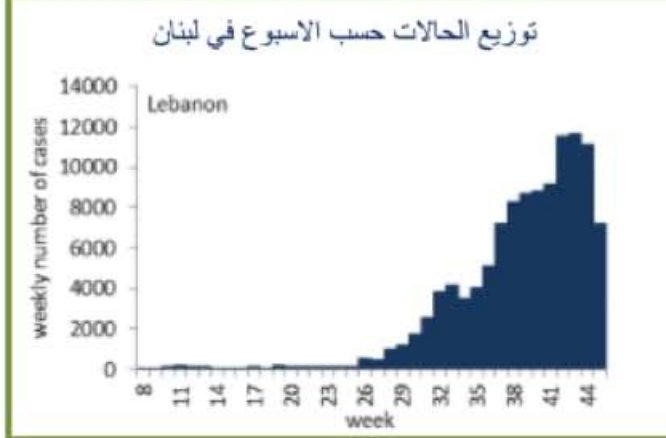

Caza	نسبة الوفيات / Mortality rate		نسبة الحدوث / Incidence rate		Past day / يوم امس				Cumulative / التراكمي							القضاء				
	14 لايام / الأخيرة / Past 14 days	التراكمي / Cumulative	14 لايام / الأخيرة / Past 14 days	التراكمي / Cumulative	غير الوافدة / Local /	الوافدة / Travel	الوفيات / Deaths	الحالات / Cases	الشفاء / Remission	الشفاء الزمني / Time remission	الشفاء المخبري / Lab- remission	غير الوافدة / Local /	الوافدة / Travel	الوفيات / Deaths	الحالات / Cases					
																	/100000	/100000	/100000	/100000
Beirut	2.47	22.4	380.4	2,358.3	115	0	0	115	7,372	7,214	158	10,857	607	109	11,464	بيروت				
Baabda	3.65	16.3	511.2	2,418.7	209	1	0	210	9,004	8,928	76	15,648	268	107	15,916	بعبدا				
Metn	2.83	14.9	382.3	2,022.5	210	0	0	210	7,535	7,402	133	12,677	178	95	12,855	المتن				
Chouf	4.29	13.4	364.4	1,935.8	45	0	0	45	2,379	2,355	24	3,995	64	28	4,059	الشوف				
Aleyh	7.39	25.0	837.2	3,658.6	106	0	0	106	3,577	3,560	17	6,281	152	44	6,433	عاليه				
Kesrwan	2.32	15.3	393.4	2,100.4	77	0	0	77	2,557	2,487	70	4,448	69	33	4,517	كسروان				
Jbeil	5.47	15.5	344.7	1,970.6	41	0	1	41	1,226	1,178	48	2,136	25	17	2,161	جبيل				
Tripoli	1.18	25.9	242.6	1,901.1	71	0	1	71	4,657	4,638	19	6,367	97	88	6,464	طرابلس				
Koura	1.34	17.4	306.3	1,437.8	16	0	0	16	651	640	11	1,049	26	13	1,075	الكورة				
Zghorta	3.92	26.1	295.4	1,937.4	11	0	2	11	982	928	54	1,443	39	20	1,482	زغرتا				
Batroun	1.82	14.5	303.5	1,412.0	13	0	0	13	417	403	14	770	7	8	777	البترون				
Akkar	0.96	7.3	224.3	873.1	55	0	1	55	1,345	1,292	53	2,698	39	23	2,737	عكار				
Becharreh	3.83	15.3	276.0	916.3	8	0	0	8	115	58	57	238	1	4	239	بشري				
Minieh Danieh	1.86	13.5	97.8	627.9	18	0	1	18	789	775	14	1,321	27	29	1,348	المنية الضنية				
Zahleh	11.39	40.5	656.3	2,501.2	122	0	5	122	2,855	2,828	27	5,434	58	89	5,492	زحلة				
West Bekaa	2.99	18.9	339.0	1,202.5	24	0	0	24	534	531	3	1,178	28	19	1,206	البقاع الغربي				
Baalbeck	10.87	23.9	822.2	1,801.2	236	0	4	236	1,092	1,080	12	5,088	47	68	5,135	بعلبك				
Hermel	3.07	10.7	204.0	619.8	5	0	0	5	121	121	0	397	7	7	404	الهرمل				
Rashaya	9.89	17.3	215.2	729.6	9	0	0	9	106	105	1	287	8	7	295	راشيا				
Saida	2.15	10.7	220.5	1,544.5	48	1	0	49	3,224	3,210	14	4,877	160	35	5,037	صيدا				
Sour	0.29	4.1	227.2	830.4	57	0	0	57	1,363	1,345	18	2,641	214	14	2,855	صور				
Jezzine	3.13	6.3	193.9	888.4	10	0	0	10	147	143	4	283	1	2	284	جزين				
Nabatieh	1.41	6.4	320.3	1,284.2	52	0	1	52	913	906	7	1,717	99	9	1,816	النبطية				
Bint Jbeil	1.25	8.7	254.0	1,001.1	17	0	0	17	409	405	4	747	57	7	804	بنت جبيل				
Marjeoun	6.38	11.2	215.2	816.3	12	0	0	12	247	244	3	489	23	7	512	مرجعيون				
Hasbaya	0.00	6.7	201.7	699.1	4	0	0	4	104	104	0	205	3	2	208	حاصبيا				
Unspecified					112	4	0	116	10,974	10,974	0	17,681	358	0	18,039	قيد التحقق				
Lebanon	3.48	16.6	419.1	2,136.7	1,703	6	16	1,709	64,695	63,854	841	110,952	2,662	884	113,614	لبنان