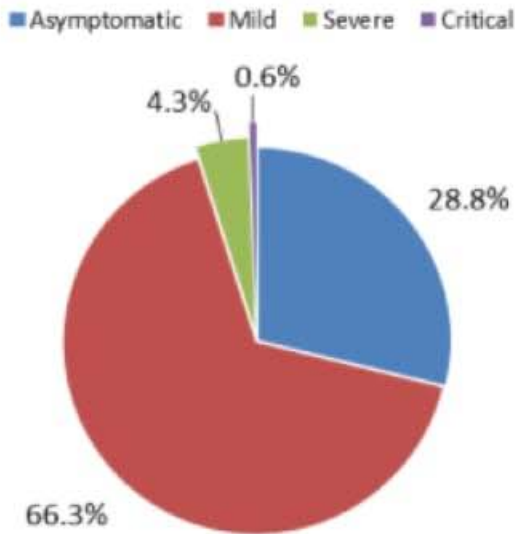

خلال 14 يوم المنصرمة

نسبة الفحوصات المحلية لكل 100000	2770
إيجابية الفحوصات لكل مئة فحص	15%
عدد الحالات النشطة	22286
نسبة الحدوث المحلية لكل 100000	419

خلال 24 ساعة المنصرمة

عدد الحالات المكررة	225	عدد الفحوصات المخبرية	12116	حالة استشفاء	865
عدد حالات الشفاء	64695	عدد الفحوصات المحلية	11054	حالة في العناية المركزة	325
		عدد الفحوصات في المطار	1062	حالة مع تنفس اصطناعي	133
		عدد الفحوصات للمعابر البرية	-		

نسبة الحدوث حسب العمر والاسبوع (لكل مئة الف نسمة)
Age specific incidence rate by age group and week (/100000)

نسبة الحالات الجديدة لكل مئة الف نسمة خلال 14 يوم السابقة
Incidence rate for the 14 days (/100000)