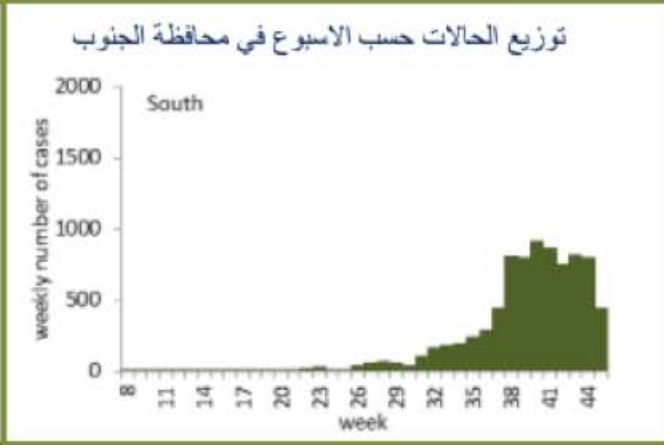

Caza	نسبة الوفيات / Mortality rate		نسبة الحدوث / Incidence rate		Past day / يوم امس				Cumulative / التراكمي							القضاء				
	14 لايام / الأخيرة / Past 14 days	التراكمي / Cumulative	14 لايام / الأخيرة / Past 14 days	التراكمي / Cumulative	غير الوافدة / Local /	الوافدة / Travel	الوفيات / Deaths	الحالات / Cases	الشفاء / Remission	الشفاء الزمني / Time remission	الشفاء المخبري / Lab- remission	غير الوافدة / Local /	الوافدة / Travel	الوفيات / Deaths	الحالات / Cases					
																	/100000	/100000	/100000	/100000
Beirut	2.47	22.4	380.4	2,358.3	115	0	0	115	7,372	7,214	158	10,857	607	109	11,464	بيروت				
Baabda	3.65	16.3	511.2	2,418.7	209	1	0	210	9,004	8,928	76	15,648	268	107	15,916	بعبدا				
Metn	2.83	14.9	382.3	2,022.5	210	0	0	210	7,535	7,402	133	12,677	178	95	12,855	المتن				
Chouf	4.29	13.4	364.4	1,935.8	45	0	0	45	2,379	2,355	24	3,995	64	28	4,059	الشوف				
Aleyh	7.39	25.0	837.2	3,658.6	106	0	0	106	3,577	3,560	17	6,281	152	44	6,433	عاليه				
Kesrwan	2.32	15.3	393.4	2,100.4	77	0	0	77	2,557	2,487	70	4,448	69	33	4,517	كسروان				
Jbeil	5.47	15.5	344.7	1,970.6	41	0	1	41	1,226	1,178	48	2,136	25	17	2,161	جبيل				
Tripoli	1.18	25.9	242.6	1,901.1	71	0	1	71	4,657	4,638	19	6,367	97	88	6,464	طرابلس				
Koura	1.34	17.4	306.3	1,437.8	16	0	0	16	651	640	11	1,049	26	13	1,075	الكورة				
Zghorta	3.92	26.1	295.4	1,937.4	11	0	2	11	982	928	54	1,443	39	20	1,482	زغرتا				
Batroun	1.82	14.5	303.5	1,412.0	13	0	0	13	417	403	14	770	7	8	777	البترون				
Akkar	0.96	7.3	224.3	873.1	55	0	1	55	1,345	1,292	53	2,698	39	23	2,737	عكار				
Becharreh	3.83	15.3	276.0	916.3	8	0	0	8	115	58	57	238	1	4	239	بشري				
Minieh Danieh	1.86	13.5	97.8	627.9	18	0	1	18	789	775	14	1,321	27	29	1,348	المنية الضنية				
Zahleh	11.39	40.5	656.3	2,501.2	122	0	5	122	2,855	2,828	27	5,434	58	89	5,492	زحلة				
West Bekaa	2.99	18.9	339.0	1,202.5	24	0	0	24	534	531	3	1,178	28	19	1,206	البقاع الغربي				
Baalbeck	10.87	23.9	822.2	1,801.2	236	0	4	236	1,092	1,080	12	5,088	47	68	5,135	بعلبك				
Hermel	3.07	10.7	204.0	619.8	5	0	0	5	121	121	0	397	7	7	404	الهرمل				
Rashaya	9.89	17.3	215.2	729.6	9	0	0	9	106	105	1	287	8	7	295	راشيا				
Saida	2.15	10.7	220.5	1,544.5	48	1	0	49	3,224	3,210	14	4,877	160	35	5,037	صيدا				
Sour	0.29	4.1	227.2	830.4	57	0	0	57	1,363	1,345	18	2,641	214	14	2,855	صور				
Jezzine	3.13	6.3	193.9	888.4	10	0	0	10	147	143	4	283	1	2	284	جزين				
Nabatieh	1.41	6.4	320.3	1,284.2	52	0	1	52	913	906	7	1,717	99	9	1,816	النبطية				
Bint Jbeil	1.25	8.7	254.0	1,001.1	17	0	0	17	409	405	4	747	57	7	804	بنت جبيل				
Marjeoun	6.38	11.2	215.2	816.3	12	0	0	12	247	244	3	489	23	7	512	مرجعيون				
Hasbaya	0.00	6.7	201.7	699.1	4	0	0	4	104	104	0	205	3	2	208	حاصبيا				
Unspecified					112	4	0	116	10,974	10,974	0	17,681	358	0	18,039	قيد التحقق				
Lebanon	3.48	16.6	419.1	2,136.7	1,703	6	16	1,709	64,695	63,854	841	110,952	2,662	884	113,614	لبنان