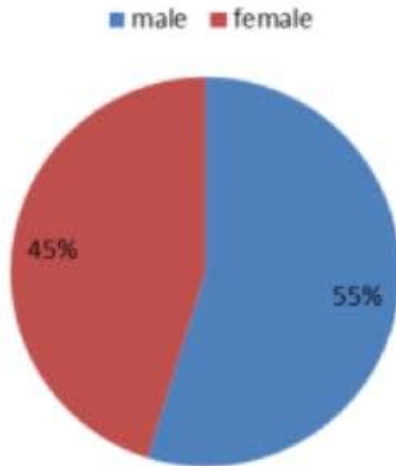

توزيع الحالات حسب الجنس
Case distribution by gender (%)