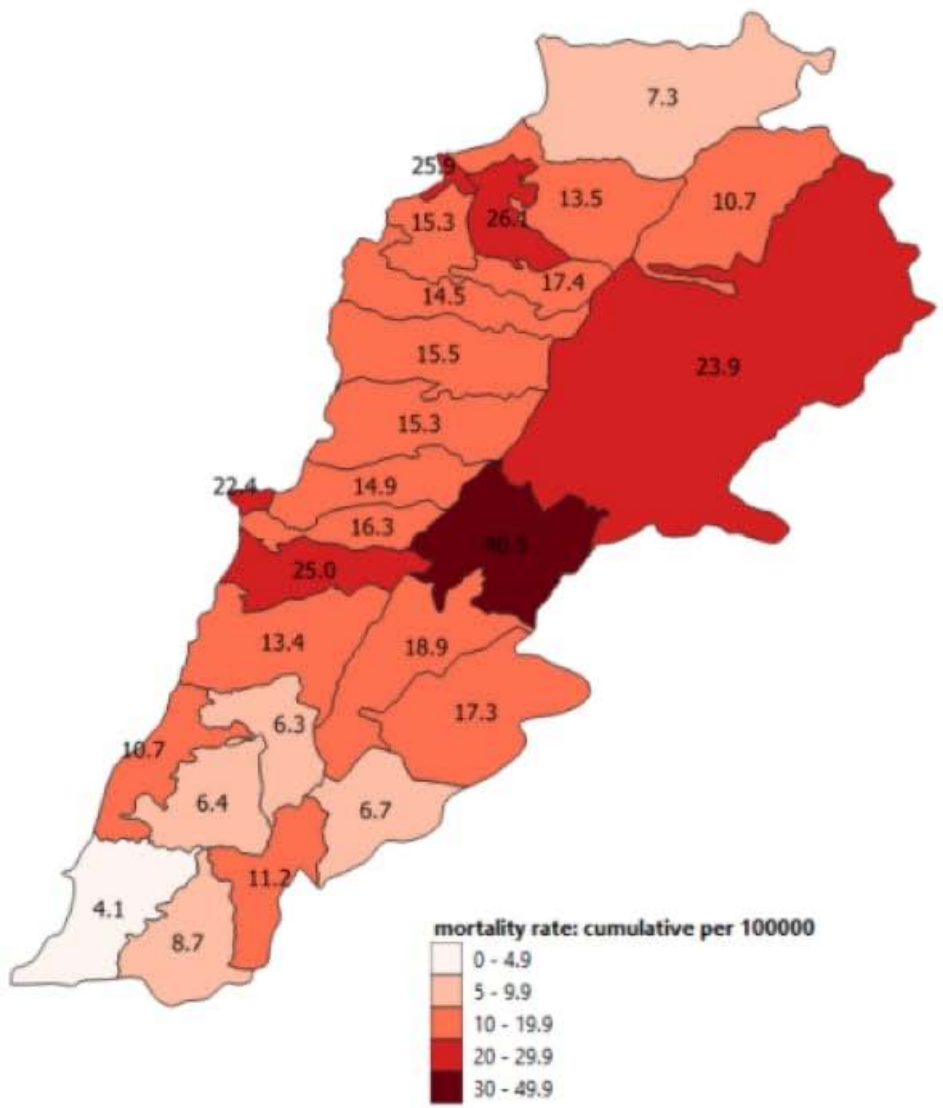

نسب الوفيات التراكمية لكل مئة الف نسمة
Cumulative mortality rate /100000