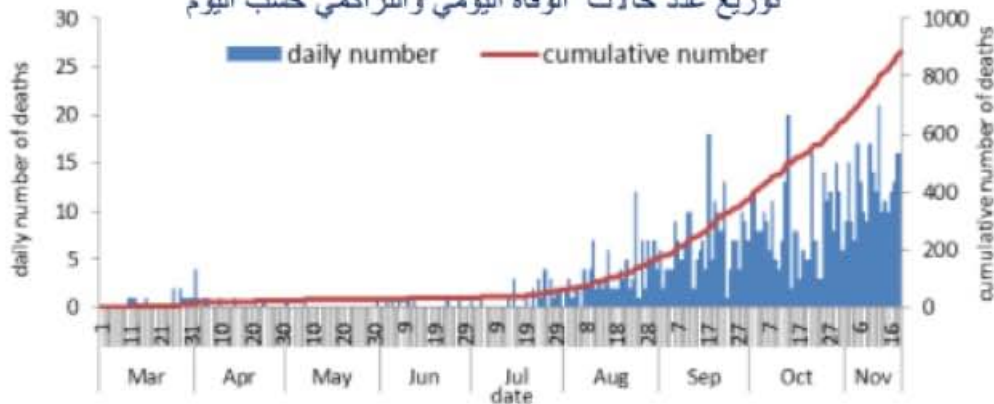

الخط الساخن:
01594459
01832700

ترصد عدوى الكوفيد 19 في لبنان

20 تشرين الثاني 2020

الجمهورية اللبنانية
وزارة الصحة العامة

من توصيات وزارة الصحة العامة: المواد الغذائية

- ليس من الضروري تطهير مواد تغليف الطعام، ولكن يجب غسل اليدين جيدًا بعد لمسها وقبل تناول الطعام
- عدم استخدام المطهرات المصممة للأسطح الصلبة، مثل مواد التبييض أو الأمونيا، على الأطعمة المعبأة في الكرتون أو غلاف بلاستيكي
- عدم غسل الفواكه والخضروات الطازجة بالصابون أو المبييض أو المطهر أو أي مادة كيميائية أخرى. اغسلها برفق تحت الماء الجاري البارد

	التراكمي منذ 21 شباط	خلال 24 ساعة المنصرمة
عدد الحالات المثبتة في لبنان	113614	1709
عدد الحالات المثبتة المحلية	110952	1703
عدد الحالات المثبتة الوافدة	2662	6
عدد حالات الوفاة	884	16
عدد حالات القطاع الصحي	1655	13
عدد الاتصالات المجابة للخط الساخن «كوفيد» 01594459	92065	448

خلال 14 يوم المنصرمة

نسبة الفحوصات المحلية لكل 100000	2770
إيجابية الفحوصات لكل مئة فحص	15%
عدد الحالات النشطة	22286
نسبة الحدوث المحلية لكل 100000	419

خلال 24 ساعة المنصرمة

عدد الحالات المكررة	225	عدد الفحوصات المخبرية	12116	حالة استشفاء	865
عدد حالات الشفاء	64695	عدد الفحوصات المحلية	11054	حالة في العناية المركزة	325
		عدد الفحوصات في المطار	1062	حالة مع تنفس اصطناعي	133
		عدد الفحوصات للمعابر البرية	-		

توزيع عدد حالات الوفاة اليومي والتراكمي حسب اليوم