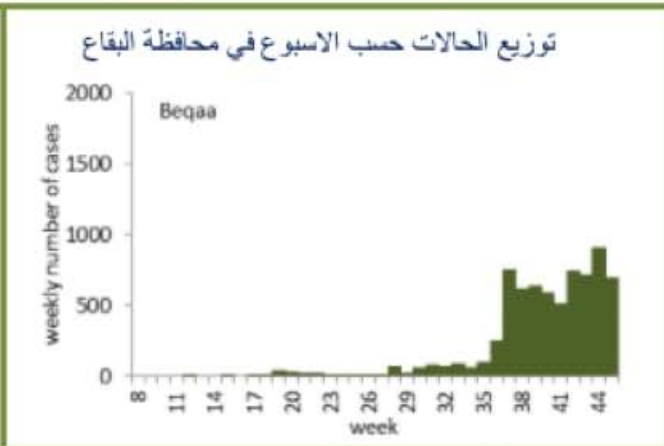

Caza	نسبة الوفيات / Mortality rate		نسبة الحدوث / Incidence rate		Past day / يوم امس				Cumulative / التراكمي							القضاء				
	14 لايام / الأخيرة / Past 14 days	التراكمي / Cumulative	14 لايام / الأخيرة / Past 14 days	التراكمي / Cumulative	غير الوافدة / Local /	الوافدة / Travel	الوفيات / Deaths	الحالات / Cases	الشفاء / Remission	الشفاء الزمني / Time remission	الشفاء المخبري / Lab- remission	غير الوافدة / Local /	الوافدة / Travel	الوفيات / Deaths	الحالات / Cases					
																	/100000	/100000	/100000	/100000
Beirut	2.47	22.4	380.4	2,358.3	115	0	0	115	7,372	7,214	158	10,857	607	109	11,464	بيروت				
Baabda	3.65	16.3	511.2	2,418.7	209	1	0	210	9,004	8,928	76	15,648	268	107	15,916	بعبدا				
Metn	2.83	14.9	382.3	2,022.5	210	0	0	210	7,535	7,402	133	12,677	178	95	12,855	المتن				
Chouf	4.29	13.4	364.4	1,935.8	45	0	0	45	2,379	2,355	24	3,995	64	28	4,059	الشوف				
Aleyh	7.39	25.0	837.2	3,658.6	106	0	0	106	3,577	3,560	17	6,281	152	44	6,433	عاليه				
Kesrwan	2.32	15.3	393.4	2,100.4	77	0	0	77	2,557	2,487	70	4,448	69	33	4,517	كسروان				
Jbeil	5.47	15.5	344.7	1,970.6	41	0	1	41	1,226	1,178	48	2,136	25	17	2,161	جبيل				
Tripoli	1.18	25.9	242.6	1,901.1	71	0	1	71	4,657	4,638	19	6,367	97	88	6,464	طرابلس				
Koura	1.34	17.4	306.3	1,437.8	16	0	0	16	651	640	11	1,049	26	13	1,075	الكورة				
Zghorta	3.92	26.1	295.4	1,937.4	11	0	2	11	982	928	54	1,443	39	20	1,482	زغرتا				
Batroun	1.82	14.5	303.5	1,412.0	13	0	0	13	417	403	14	770	7	8	777	البترون				
Akkar	0.96	7.3	224.3	873.1	55	0	1	55	1,345	1,292	53	2,698	39	23	2,737	عكار				
Becharreh	3.83	15.3	276.0	916.3	8	0	0	8	115	58	57	238	1	4	239	بشري				
Minieh Danieh	1.86	13.5	97.8	627.9	18	0	1	18	789	775	14	1,321	27	29	1,348	المنية الضنية				
Zahleh	11.39	40.5	656.3	2,501.2	122	0	5	122	2,855	2,828	27	5,434	58	89	5,492	زحلة				
West Bekaa	2.99	18.9	339.0	1,202.5	24	0	0	24	534	531	3	1,178	28	19	1,206	البقاع الغربي				
Baalbeck	10.87	23.9	822.2	1,801.2	236	0	4	236	1,092	1,080	12	5,088	47	68	5,135	بعلبك				
Hermel	3.07	10.7	204.0	619.8	5	0	0	5	121	121	0	397	7	7	404	الهرمل				
Rashaya	9.89	17.3	215.2	729.6	9	0	0	9	106	105	1	287	8	7	295	راشيا				
Saida	2.15	10.7	220.5	1,544.5	48	1	0	49	3,224	3,210	14	4,877	160	35	5,037	صيدا				
Sour	0.29	4.1	227.2	830.4	57	0	0	57	1,363	1,345	18	2,641	214	14	2,855	صور				
Jezzine	3.13	6.3	193.9	888.4	10	0	0	10	147	143	4	283	1	2	284	جزين				
Nabatieh	1.41	6.4	320.3	1,284.2	52	0	1	52	913	906	7	1,717	99	9	1,816	النبطية				
Bint Jbeil	1.25	8.7	254.0	1,001.1	17	0	0	17	409	405	4	747	57	7	804	بنت جبيل				
Marjeoun	6.38	11.2	215.2	816.3	12	0	0	12	247	244	3	489	23	7	512	مرجعيون				
Hasbaya	0.00	6.7	201.7	699.1	4	0	0	4	104	104	0	205	3	2	208	حاصبيا				
Unspecified					112	4	0	116	10,974	10,974	0	17,681	358	0	18,039	قيد التحقق				
Lebanon	3.48	16.6	419.1	2,136.7	1,703	6	16	1,709	64,695	63,854	841	110,952	2,662	884	113,614	لبنان