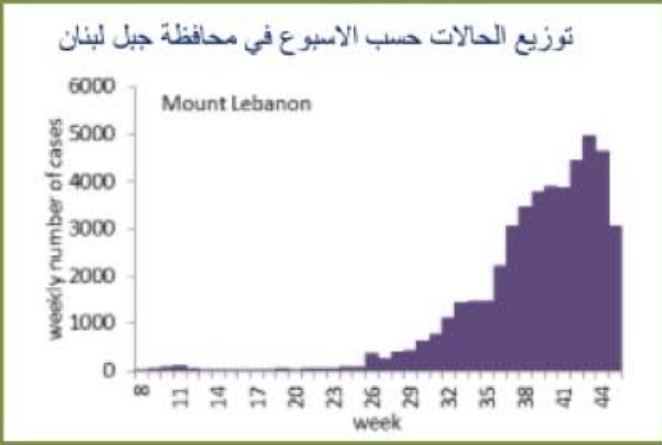

Caza	نسبة الوفيات / Mortality rate		نسبة الحدوث / Incidence rate		Past day / يوم امس				Cumulative / التراكمي							القضاء				
	14 لايام / الأخيرة / Past 14 days	التراكمي / Cumulative	14 لايام / الأخيرة / Past 14 days	التراكمي / Cumulative	غير الوافدة / Local /	الوافدة / Travel	الوفيات / Deaths	الحالات / Cases	الشفاء / Remission	الشفاء الزمني / Time remission	الشفاء المخبري / Lab- remission	غير الوافدة / Local /	الوافدة / Travel	الوفيات / Deaths	الحالات / Cases					
																	/100000	/100000	/100000	/100000
Beirut	2.47	22.4	380.4	2,358.3	115	0	0	115	7,372	7,214	158	10,857	607	109	11,464	بيروت				
Baabda	3.65	16.3	511.2	2,418.7	209	1	0	210	9,004	8,928	76	15,648	268	107	15,916	بعبدا				
Metn	2.83	14.9	382.3	2,022.5	210	0	0	210	7,535	7,402	133	12,677	178	95	12,855	المتن				
Chouf	4.29	13.4	364.4	1,935.8	45	0	0	45	2,379	2,355	24	3,995	64	28	4,059	الشوف				
Aleyh	7.39	25.0	837.2	3,658.6	106	0	0	106	3,577	3,560	17	6,281	152	44	6,433	عاليه				
Kesrwan	2.32	15.3	393.4	2,100.4	77	0	0	77	2,557	2,487	70	4,448	69	33	4,517	كسروان				
Jbeil	5.47	15.5	344.7	1,970.6	41	0	1	41	1,226	1,178	48	2,136	25	17	2,161	جبيل				
Tripoli	1.18	25.9	242.6	1,901.1	71	0	1	71	4,657	4,638	19	6,367	97	88	6,464	طرابلس				
Koura	1.34	17.4	306.3	1,437.8	16	0	0	16	651	640	11	1,049	26	13	1,075	الكورة				
Zghorta	3.92	26.1	295.4	1,937.4	11	0	2	11	982	928	54	1,443	39	20	1,482	زغرتا				
Batroun	1.82	14.5	303.5	1,412.0	13	0	0	13	417	403	14	770	7	8	777	البترون				
Akkar	0.96	7.3	224.3	873.1	55	0	1	55	1,345	1,292	53	2,698	39	23	2,737	عكار				
Becharreh	3.83	15.3	276.0	916.3	8	0	0	8	115	58	57	238	1	4	239	بشري				
Minieh Danieh	1.86	13.5	97.8	627.9	18	0	1	18	789	775	14	1,321	27	29	1,348	المنية الضنية				
Zahleh	11.39	40.5	656.3	2,501.2	122	0	5	122	2,855	2,828	27	5,434	58	89	5,492	زحلة				
West Bekaa	2.99	18.9	339.0	1,202.5	24	0	0	24	534	531	3	1,178	28	19	1,206	البقاع الغربي				
Baalbeck	10.87	23.9	822.2	1,801.2	236	0	4	236	1,092	1,080	12	5,088	47	68	5,135	بعلبك				
Hermel	3.07	10.7	204.0	619.8	5	0	0	5	121	121	0	397	7	7	404	الهرمل				
Rashaya	9.89	17.3	215.2	729.6	9	0	0	9	106	105	1	287	8	7	295	راشيا				
Saida	2.15	10.7	220.5	1,544.5	48	1	0	49	3,224	3,210	14	4,877	160	35	5,037	صيدا				
Sour	0.29	4.1	227.2	830.4	57	0	0	57	1,363	1,345	18	2,641	214	14	2,855	صور				
Jezzine	3.13	6.3	193.9	888.4	10	0	0	10	147	143	4	283	1	2	284	جزين				
Nabatieh	1.41	6.4	320.3	1,284.2	52	0	1	52	913	906	7	1,717	99	9	1,816	النبطية				
Bint Jbeil	1.25	8.7	254.0	1,001.1	17	0	0	17	409	405	4	747	57	7	804	بنت جبيل				
Marjeoun	6.38	11.2	215.2	816.3	12	0	0	12	247	244	3	489	23	7	512	مرجعيون				
Hasbaya	0.00	6.7	201.7	699.1	4	0	0	4	104	104	0	205	3	2	208	حاصبيا				
Unspecified					112	4	0	116	10,974	10,974	0	17,681	358	0	18,039	قيد التحقق				
Lebanon	3.48	16.6	419.1	2,136.7	1,703	6	16	1,709	64,695	63,854	841	110,952	2,662	884	113,614	لبنان