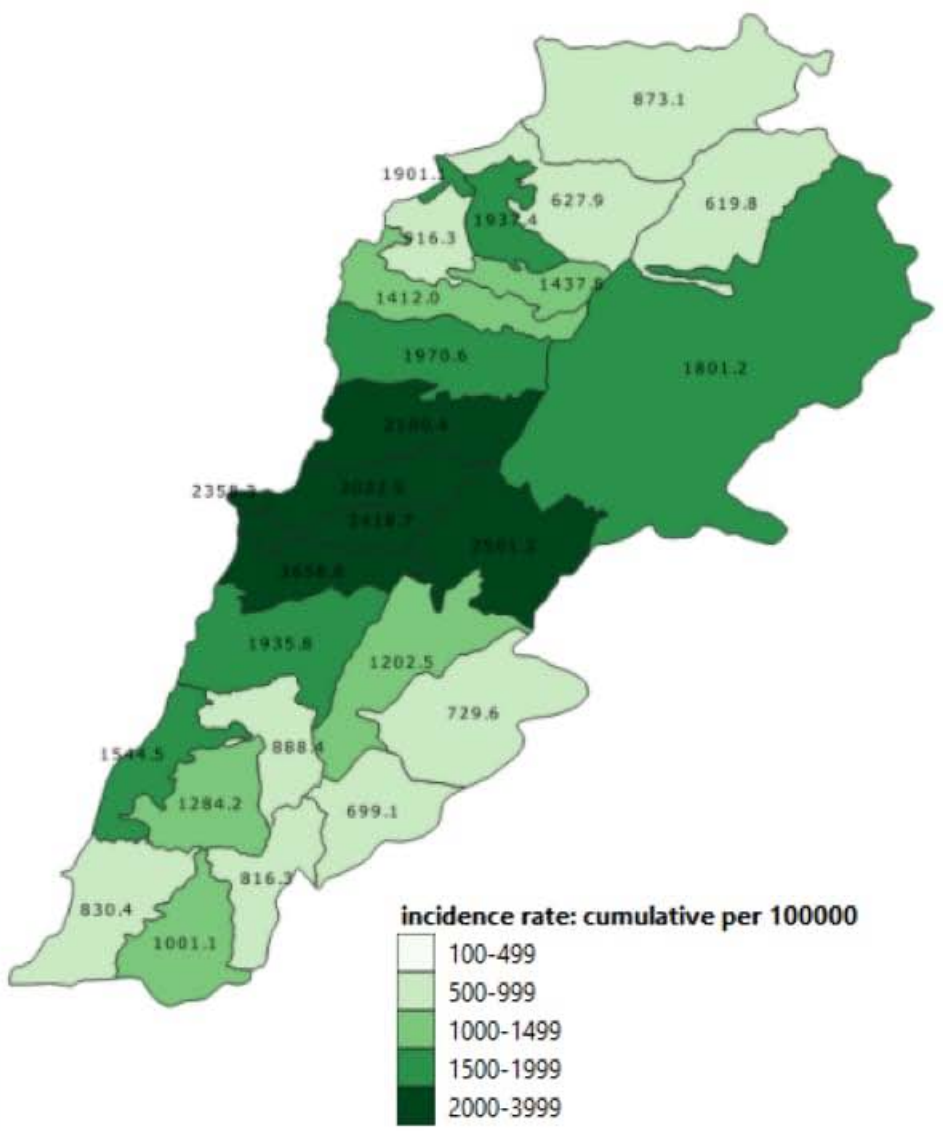

نسب الحدوث التراكمية لكل مئة الف نسمة
Cumulative incidence rate /100000