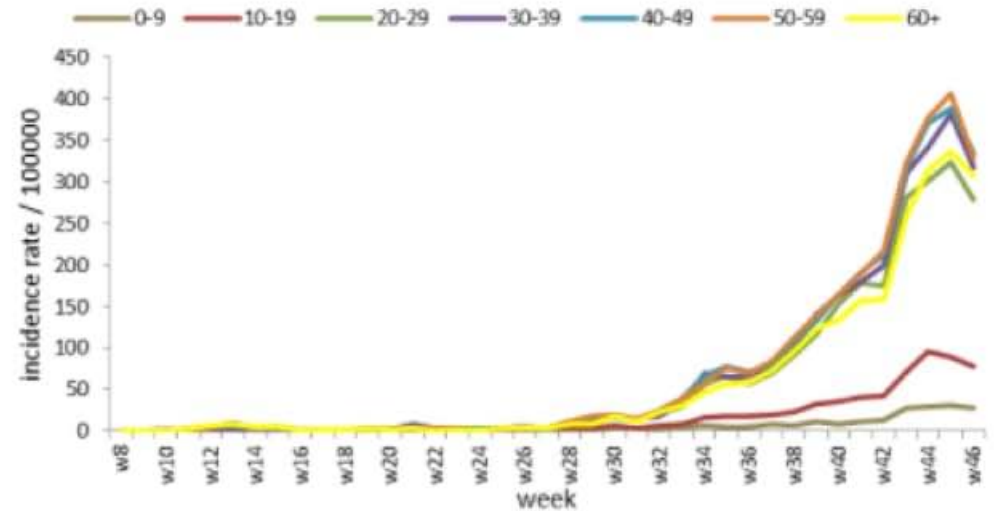

	التراكمي منذ 21 شباط	خلال 24 ساعة المنصرمة
عدد الحالات المثبتة في لبنان	113614	1709
عدد الحالات المثبتة المحلية	110952	1703
عدد الحالات المثبتة الوافدة	2662	6
عدد حالات الوفاة	884	16
عدد حالات القطاع الصحي	1655	13
عدد الاتصالات المجابة للخط الساخن «كوفيد» 01594459	92065	448

توزيع الحالات حسب الجنس
Case distribution by gender (%)

نسب الحدوث التراكمية حسب الفئة العمرية (لكل مئة الف نسمة)
Age-specific cumulative incidence rate (/100000)

توزيع الحالات حسب المرض (%)
Case distribution by severity (%)

نسبة الحدوث حسب العمر والاسبوع (لكل مئة الف نسمة)
Age specific incidence rate by age group and week (/100000)

نسبة الحالات الجديدة لكل مئة الف نسمة خلال 14 يوم السابقة
Incidence rate for the 14 days (/100000)