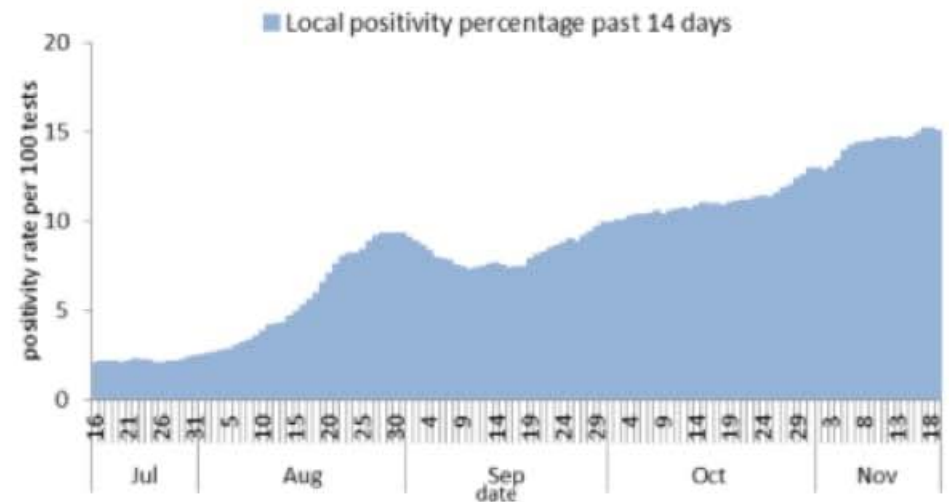

نسبة الحدوث حسب العمر والاسبوع (لكل مئة الف نسمة)
Age specific incidence rate by age group and week (/100000)

نسبة الحالات الجديدة لكل مئة الف نسمة خلال 14 يوم السابقة
Incidence rate for the 14 days (/100000)

نسبة الفحوصات المحلية لكل مئة الف نسمة خلال 14 يوم السابقة
Testing rate for the past 14 days (/100000)

نسبة الوفيات لكل مئة الف نسمة خلال 14 يوم السابقة
Mortality rate for the past 14 days (/100000)

النسبة المئوية للفحوصات المحلية الإيجابية خلال 14 يوم السابقة
Positivity rate for the past 14 days (/100000)