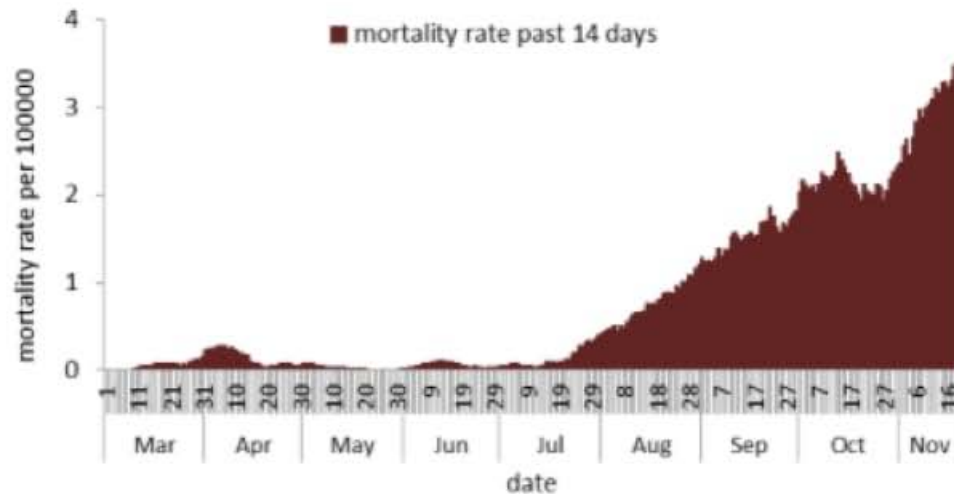

	التراكمي منذ 21 شباط	خلال 24 ساعة المنصرمة
عدد الحالات المثبتة في لبنان	113614	1709
عدد الحالات المثبتة المحلية	110952	1703
عدد الحالات المثبتة الوافدة	2662	6
عدد حالات الوفاة	884	16
عدد حالات القطاع الصحي	1655	13
عدد الاتصالات المجابة للخط الساخن «كوفيد» 01594459	92065	448

نسبة الحدوث حسب العمر والاسبوع (لكل مئة الف نسمة)
Age specific incidence rate by age group and week (/100000)

نسبة الحالات الجديدة لكل مئة الف نسمة خلال 14 يوم السابقة
Incidence rate for the 14 days (/100000)

نسبة الفحوصات المحلية لكل مئة الف نسمة خلال 14 يوم السابقة
Testing rate for the past 14 days (/100000)

نسبة الوفيات لكل مئة الف نسمة خلال 14 يوم السابقة
Mortality rate for the past 14 days (/100000)

النسبة المئوية للفحوصات المحلية الإيجابية خلال 14 يوم السابقة
Positivity rate for the past 14 days (/100000)