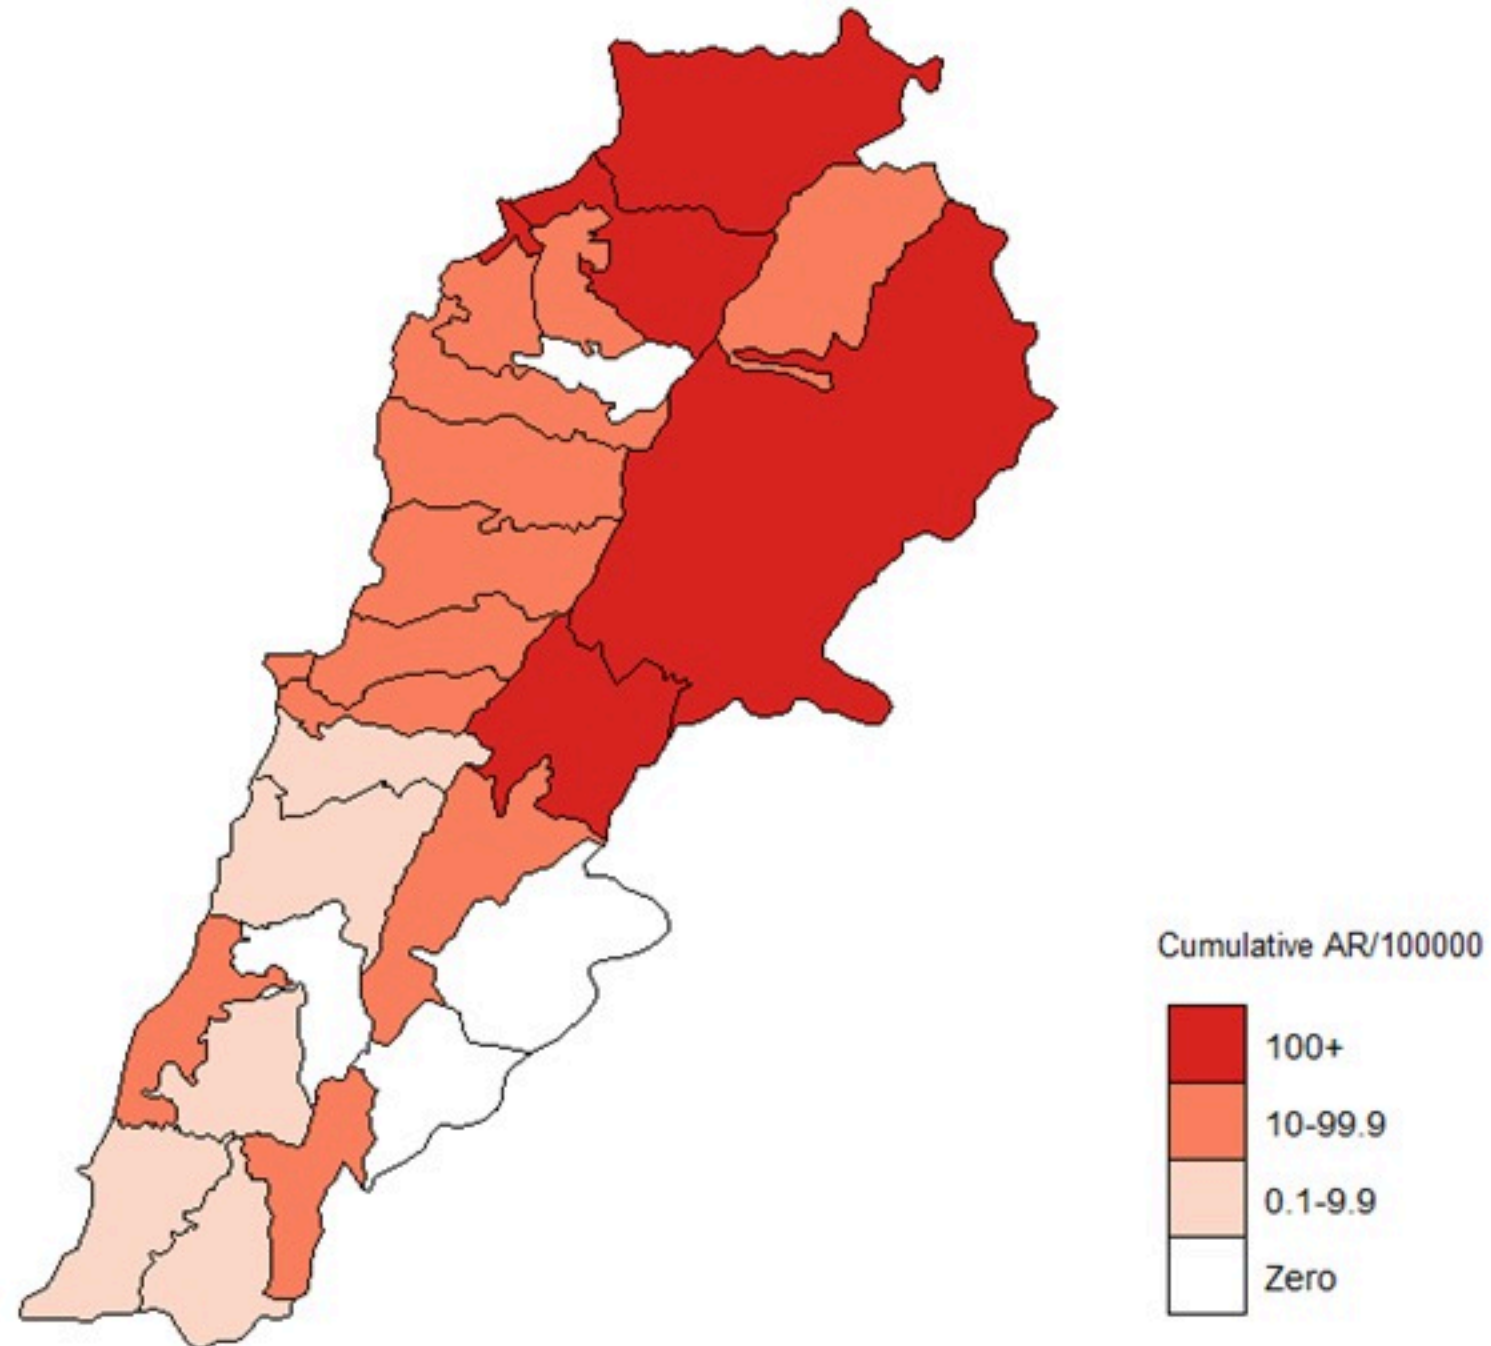

Cholera Surveillance Update

8 Apr 2023

Cumulative Attack Rate per 100,000 (suspected and confirmed)

نسبة الحدوث التراكمية لكل مئة الف نسمة (الحالات المشتبهه والمثبتة)