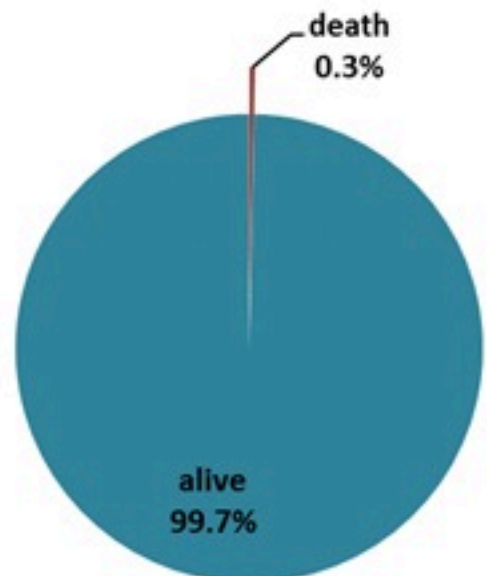

ترصد الكوليرا في لبنان

8 نيسان 2023

الجمهورية اللبنانية
وزارة الصحة العامة
برنامج الترصد الوبائي

الخطوط الساخنة

1760 (الصليب الأحمر)
1787 (وزارة الصحة)

حسب الجنس
(المشبهة والمتبنة)

الوفيات (المتبنة)		الحالات المثبتة		كافة الحالات المشبهة والمتبنة	
التراكمي	الجديدة (آخر 24 ساعة)	التراكمي	الجديدة (آخر 24 ساعة)	التراكمي	الجديدة (آخر 24 ساعة)
23	0	671	0	7302	2

حسب الاستشفاء
(المشبهة والمتبنة)

حسب تاريخ الإبلاغ
(للحالات المثبتة والمتبنة)

استعمال الاسرة الاستشفائية
(للحالات المثبتة والمتبنة)

حسب تطور
الحالة
(المشبهة والمتبنة)

حسب الفئة العمرية
(للحالات المثبتة والمتبنة)