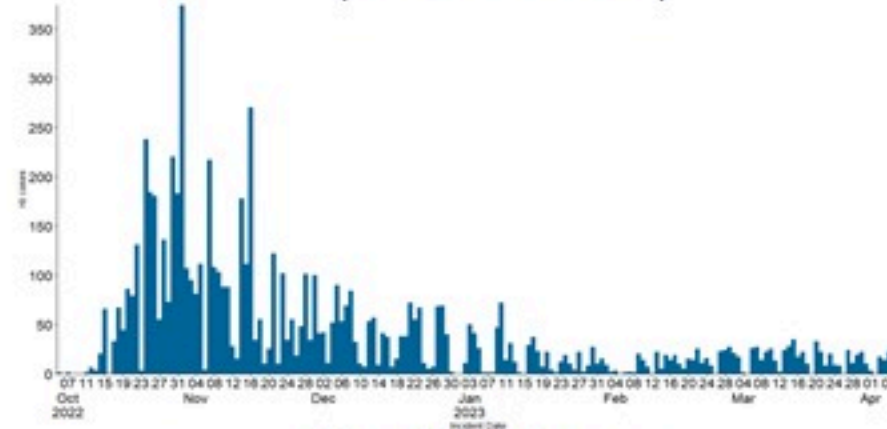

ترصد الكوليرا في لبنان

8 نيسان 2023

الجمهورية اللبنانية
وزارة الصحة العامة
برنامج الترصد الوبائي

الخطوط الساخنة

1760 (الصليب الأحمر)
1787 (وزارة الصحة)

حسب الجنس
(المشبهة والمتبنة)

الوفيات (المتبنة)		الحالات المثبتة		كافة الحالات المشبهة والمتبنة	
التراكمي	الجديدة (آخر 24 ساعة)	التراكمي	الجديدة (آخر 24 ساعة)	التراكمي	الجديدة (آخر 24 ساعة)
23	0	671	0	7302	2

حسب الاستشفاء
(المشبهة والمتبنة)

حسب تاريخ الإبلاغ
(للحالات المثبتة والمتبنة)

استعمال الاسرة الاستشفائية
(للحالات المثبتة والمتبنة)

حسب تطور
الحالة
(المشبهة والمتبنة)

حسب الفئة العمرية
(للحالات المثبتة والمتبنة)