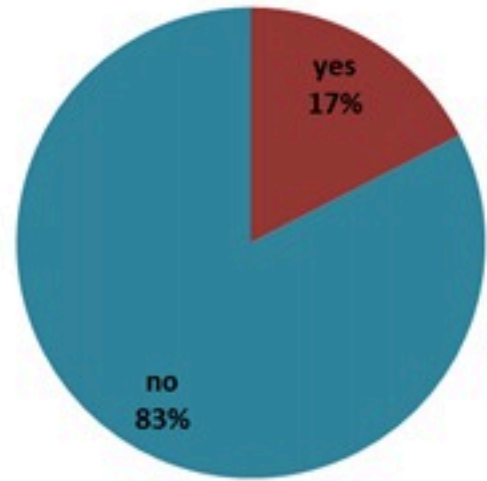

ترصد الكوليرا في لبنان

8 نيسان 2023

الجمهورية اللبنانية
وزارة الصحة العامة
برنامج الترصد الوبائي

الخطوط الساخنة

1760 (الصليب الأحمر)
1787 (وزارة الصحة)

حسب الجنس
(المشبهة والمتبنة)

الوفيات (المتبنة)		الحالات المثبتة		كافة الحالات المشبهة والمتبنة	
التراكمي	الجديدة (آخر 24 ساعة)	التراكمي	الجديدة (آخر 24 ساعة)	التراكمي	الجديدة (آخر 24 ساعة)
23	0	671	0	7302	2