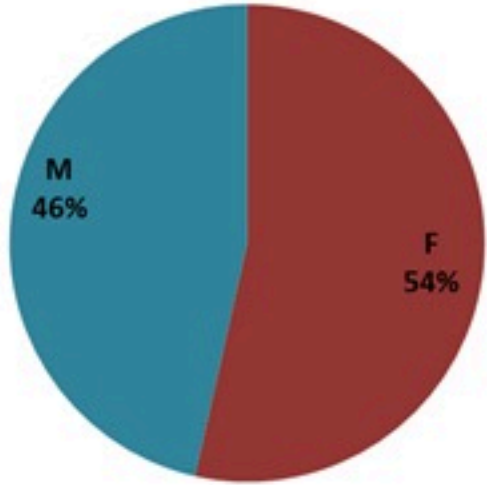

ترصد الكوليرا في لبنان

8 نيسان 2023

الجمهورية اللبنانية
وزارة الصحة العامة
برنامج الترصد الوبائي

الخطوط الساخنة

1760 (الصليب الأحمر)
1787 (وزارة الصحة)

حسب الجنس
(المشبهة والمتبنة)

الوفيات (المتبنة)		الحالات المثبتة		كافة الحالات المشبهة والمتبنة	
التراكمي	الجديدة (آخر 24 ساعة)	التراكمي	الجديدة (آخر 24 ساعة)	التراكمي	الجديدة (آخر 24 ساعة)
23	0	671	0	7302	2