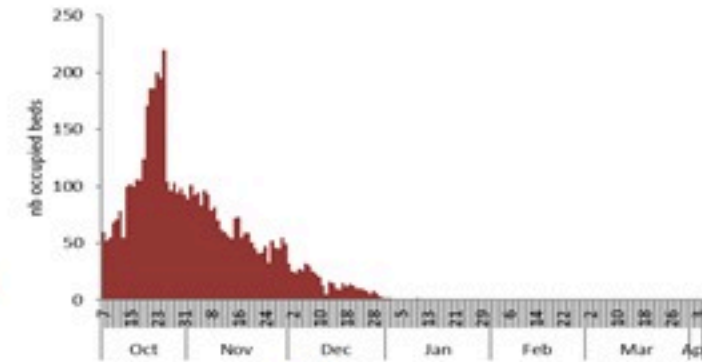

ترصد الكوليرا في لبنان

8 نيسان 2023

الجمهورية اللبنانية
وزارة الصحة العامة
برنامج الترصد الوبائي

الخطوط الساخنة

1760 (الصليب الأحمر)
1787 (وزارة الصحة)

حسب الجنس
(المشبهة والمتبنة)

الوفيات (المتبنة)		الحالات المثبتة		كافة الحالات المشبهة والمتبنة	
التراكمي	الجديدة (آخر 24 ساعة)	التراكمي	الجديدة (آخر 24 ساعة)	التراكمي	الجديدة (آخر 24 ساعة)
23	0	671	0	7302	2

حسب الاستشفاء
(المشبهة والمتبنة)

حسب تاريخ الإبلاغ
(للحالات المثبتة والمتبنة)

استعمال الاسرة الاستشفائية
(للحالات المثبتة والمتبنة)

حسب تطور
الحالة
(المشبهة والمتبنة)

حسب الفئة العمرية
(للحالات المثبتة والمتبنة)