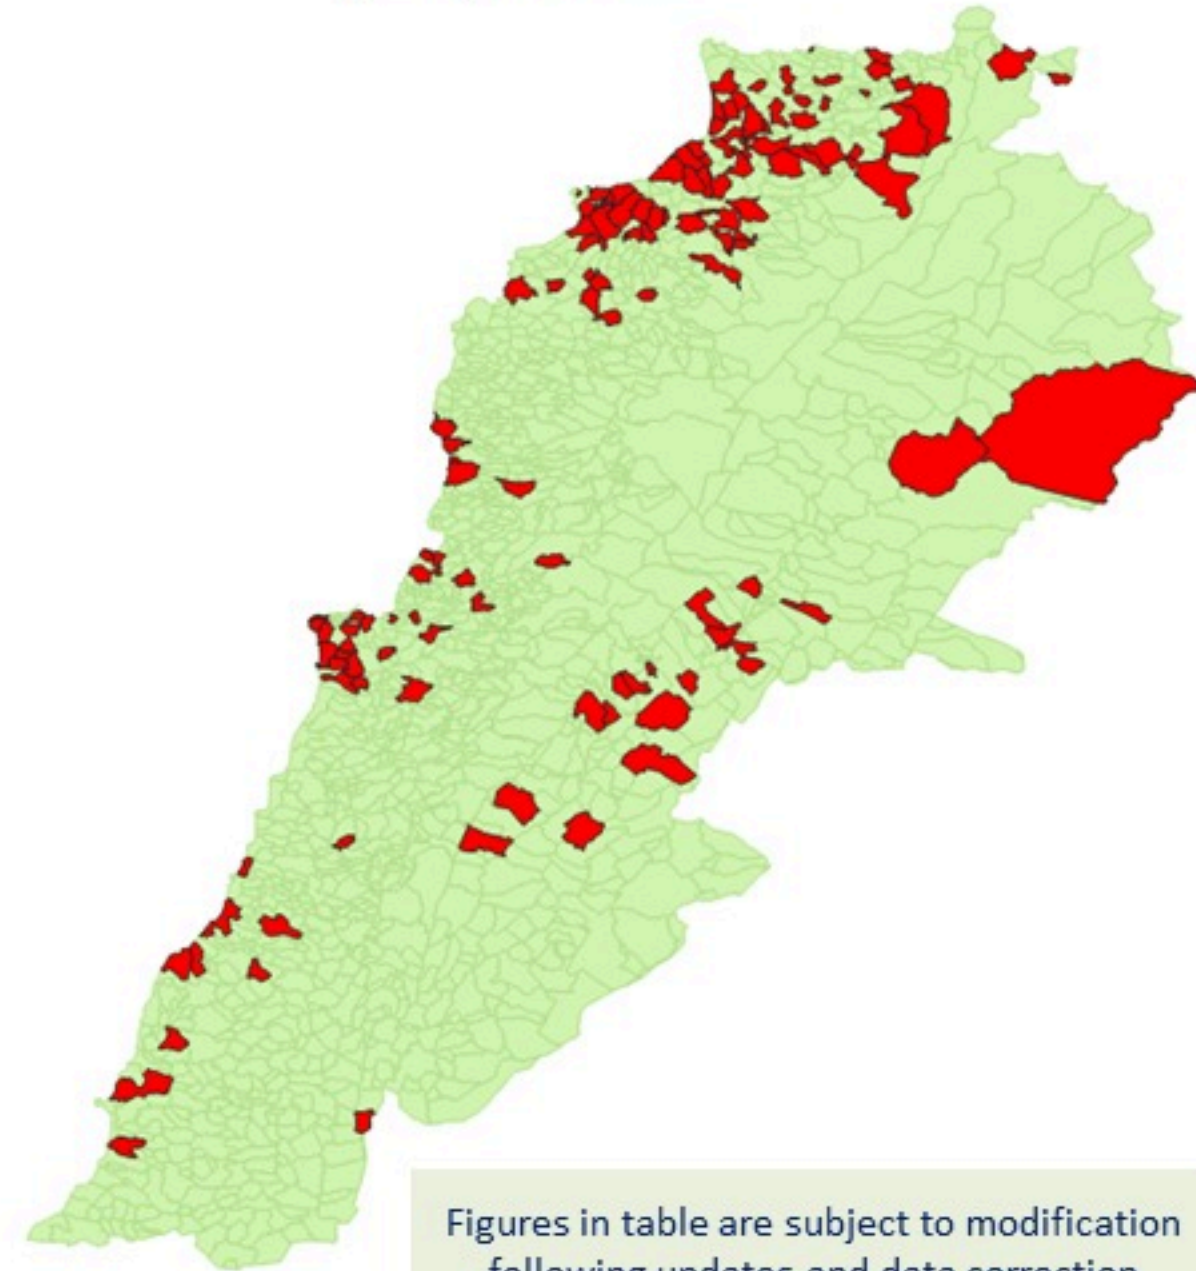

Cholera Surveillance Update 8 Apr 2023

By locality (confirmed)
حسب البلدة (المتبئة)

Figures in table are subject to modification following updates and data correction

Caza	Locality	cases	Caza	Locality	cases		
Akkar	Akkar Atika	1	Koura	Aintouna	1		
	Amayer/Quadi Khaled	1		Balfounh	1		
	Arqa / Marlayet Haddara	2		Bqawzuta	7		
	Bebnine / Baddoua	16		Ghair	2		
	Beit Hajj/Koucha/Khreibit Jindi	1		Jounieh Ghadir	4		
	Bergayel	1		Jounieh Sabra	4		
	Bezbina	1		Yahchouch	1		
	Birch	1		Zouk Mosbeh	3		
	Bqerzia	1		Koura	Aaba	1	
	Cheikh Ayache / Chir Hmairine	1			Aufdiq	1	
	Dahr Qambar /Hokr Qatteh	1			Basa	1	
	Dabadab	1	Bsama		1		
	Dinbou	1	Dahr Ain / Ras Masqua		1		
	Fneydek	1	Rachdibbine		1		
	Halba	1	Kfar Aqa		1		
	Hayssa	1	Aadayssah		1		
	Hocouich	1	Marjoun		Biklaya	1	
	Jdeidat Qaytee	1			Broummata	1	
	Kfar Harra	4		Bsalim	1		
	Kfar Melki	1		Daruna/Borj Hammoud	2		
	Khane Hayat	1		Mansourieh	3		
	Khirbet Char	1		Zalqa	1		
	Kneisset Hnaldar	1		Miniyah Danieh	Aadoua	1	
	Kouachra	1			Assoun	4	
	Koukikhat	1			Ain El Timh	1	
	Machha	1			Bahsa	1	
	Majdala	1	Bakhaoum		4		
	Memneaa	1	Bhanine / Zouk Bhanine		7		
	Mhamarah / Nahr Bared / Abdeh	22	Btamar		6		
	Minlara	1	Douniya		1		
	Mqyatea	1	Kfar Chollane		2		
	Ouadi Jamous	11	Kfar Habou		1		
	Qaabrine / Tal Hayat	1	Makabta		2		
	Qbalyat	1	Minieh		18		
	Qlayat Akkar	1	Qouatiyeh		1		
Qobet Chamra	17	Qatime	3				
Rahbeh	1	Rihanieh	35				
Ransiyeh / Deir Dalloum	1	Sir Daniieh	5				
Saadine	4	Saïda	Aanqoun		1		
Tell Abbas Charqui	1		Bissariyeh		4		
Tieil	1		Ghazieh	2			
Zouq Haddara	1		Khawayeb	3			
Zouq Hosnieh	1		Saïda	1			
Aley	Aley		1	Sawfand	1		
	Hay Selloum/Chouifat		1	Sour	Abbasiyeh	1	
Baabda	Ain Roumanneh		1		Deir Qaroun Ain	4	
	Borj Brajneeh		3		Badawi	16	
	Ghbayroh/Chiyah/Sabra		2		Mina	7	
	Hadath	1	Qobbah		21		
	Haret Hireik	1	Tripoli Bab Raml		1		
Baalbeck	Kfar Chima	1	Tripoli Gardans		2		
	Mrejjih	2	Tripoli Haddadine		1		
	Arsal	27	Tripoli Nouri		1		
	Kfar Dabache	1	Tripoli Souayqa / Issaïn		3		
	Khodr	1	Tripoli Tabbaneh	21			
Batroun	Temnine Faouqa	1	Tripoli Zaitoun	15			
	Temnine Tahta	1	West Beqaa	Kamel Jaruz	1		
	Younine	1		Kufaya	1		
	Beirut	Chikka		1	Saghbine	1	
		Achrafieh		1	Zahleh	Aali Nahri	2
Ain Miralssch		1		Bar Elias		2	
Hamra		1		Dalhamieh		2	
Mdaouar / Mar Mikhael		1		Harouch Mandra		1	
Msaitbeh	1	Hawch Omara		7			
Chouf	Zaarouriyeh	1		Majdal Anjar		1	
	Jbeil	Amchit		1		Qob Elias	9
		Ehmej	1	Raait		11	
		Fidar	1	Saadinayd		11	
		Halate	1	Talabaya		2	
Jbeil		1	Zahleh Madaka	2			
Mastita	Zaarouriyeh	1	Zghorta	Aalma	1		
	Amchit	1		Andeh	1		
	Ehmej	1		Kfar Dhaqous	2		
	Fidar	1		Majdalya Zghorta	7		
	Halate	1		Mirata / Fozur	3		
Mastita	Jbeil	1		Sabad	1		
	Mastita	5		Zghorta	5