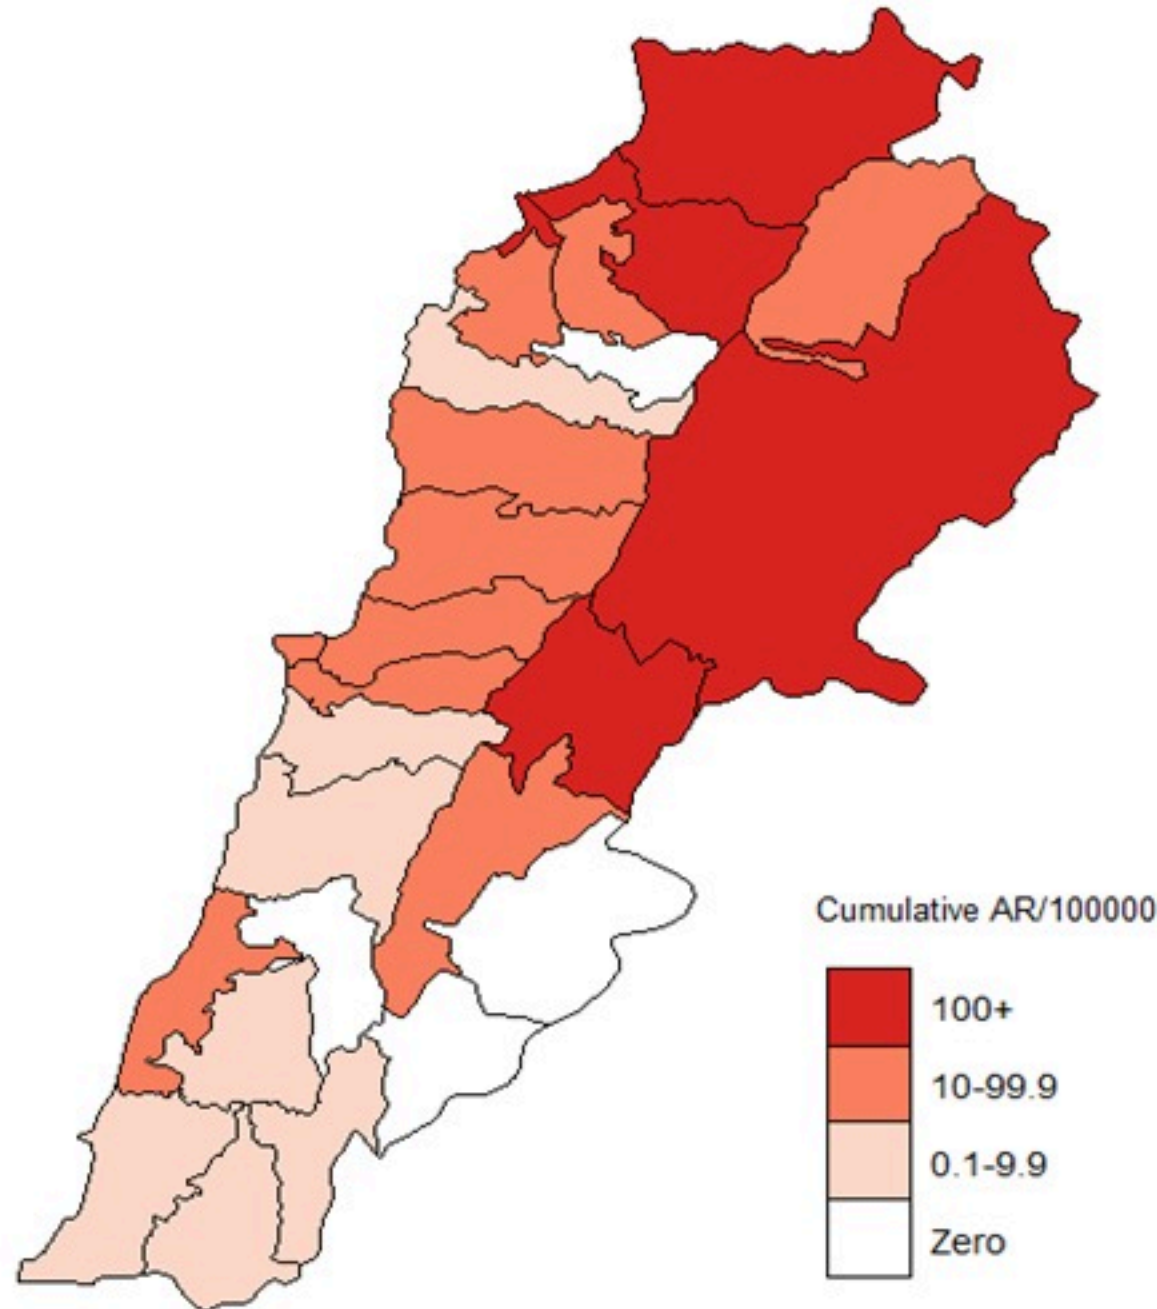

Cholera Surveillance Update

4 Mar 2023

4

Cumulative Attack Rate per 100,000 (suspected and confirmed)

نسبة الحدوث التراكمية لكل مئة الف نسمة (الحالات المشتبهه والمثبتة)