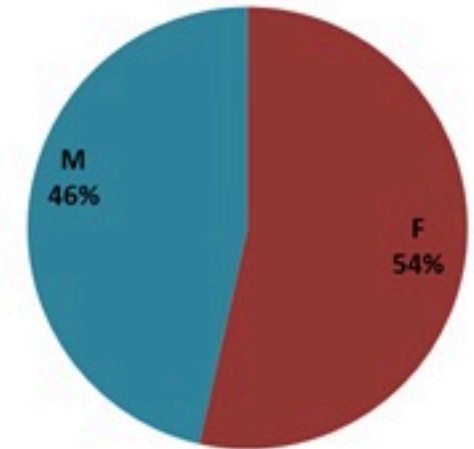

حسب الاستشفاء
(المشبهة والمتبنة)

استعمال الاسرة الاستشفائية
(للحالات المتبنة والمتبنة)

حسب تطور
الحالة
(المشبهة والمتبنة)

حسب الفئة العمرية
(للحالات المشبهة والمتبنة)

حسب البلدة
(للحالات المتبنة)

Cholera Surveillance Report

4 Mar 2023

Call Centers
 1760 (Red Cross)
 1787 (MOPH)

All cases (suspected and confirmed)		Confirmed Cases		Deaths (confirmed)	
New (past 24 h)	Cumulative	New (past 24 h)	Cumulative	New	Cumulative
18	6744	0	671	0	23

By Sex
(suspected and confirmed)

Occupied hospital beds
(suspected and confirmed)

By date of report
(suspected and confirmed)

By Hospital Admission
(suspected and confirmed)

By locality (confirmed cases)

By age group
(suspected and confirmed cases)