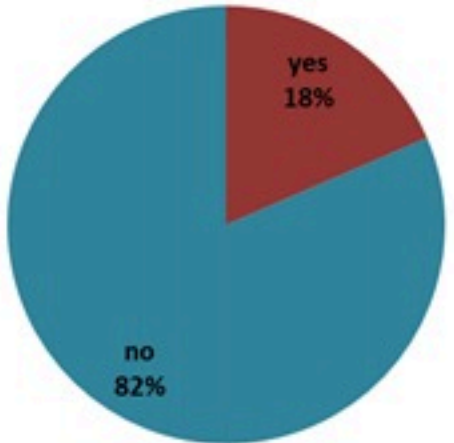

ترصد الكوليرا في لبنان 4 اذار 2023

الجمهورية اللبنانية
وزارة الصحة العامة
برنامج الترصد الوبائي

الخطوط الساخنة

1760 (الصليب الأحمر)
1787 (وزارة الصحة)

حسب الجنس
(المشبهة والمتبنة)

الوفيات (المتبنة)		الحالات المتبنة		كافة الحالات المشبهة والمتبنة	
التراكمي	الجديدة (آخر 24 ساعة)	التراكمي	الجديدة (آخر 24 ساعة)	التراكمي	الجديدة (آخر 24 ساعة)
23	0	671	0	6744	18