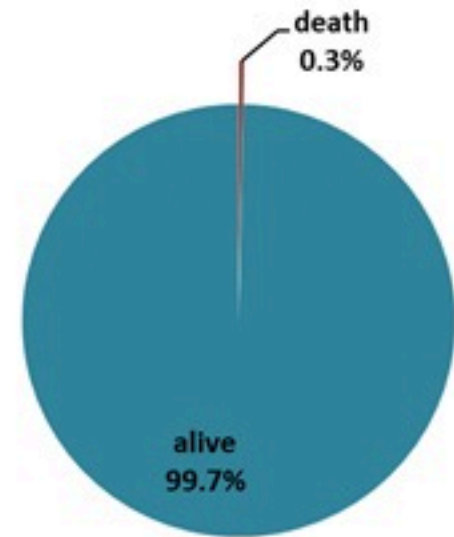

حسب تطور
الحالة
(المشبهة والمتبنة)