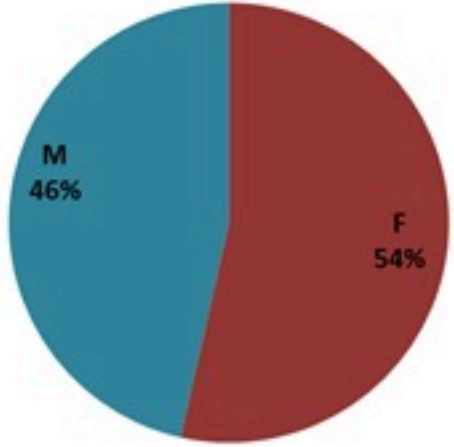

ترصد الكوليرا في لبنان 4 اذار 2023

الجمهورية اللبنانية
وزارة الصحة العامة
برنامج الترصد الوبائي

الخطوط الساخنة

1760 (الصليب الأحمر)
1787 (وزارة الصحة)

حسب الجنس
(المشبهة والمتبنة)

الوفيات (المتبنة)		الحالات المتبنة		كافة الحالات المشبهة والمتبنة	
التراكمي	الجديدة (آخر 24 ساعة)	التراكمي	الجديدة (آخر 24 ساعة)	التراكمي	الجديدة (آخر 24 ساعة)
23	0	671	0	6744	18