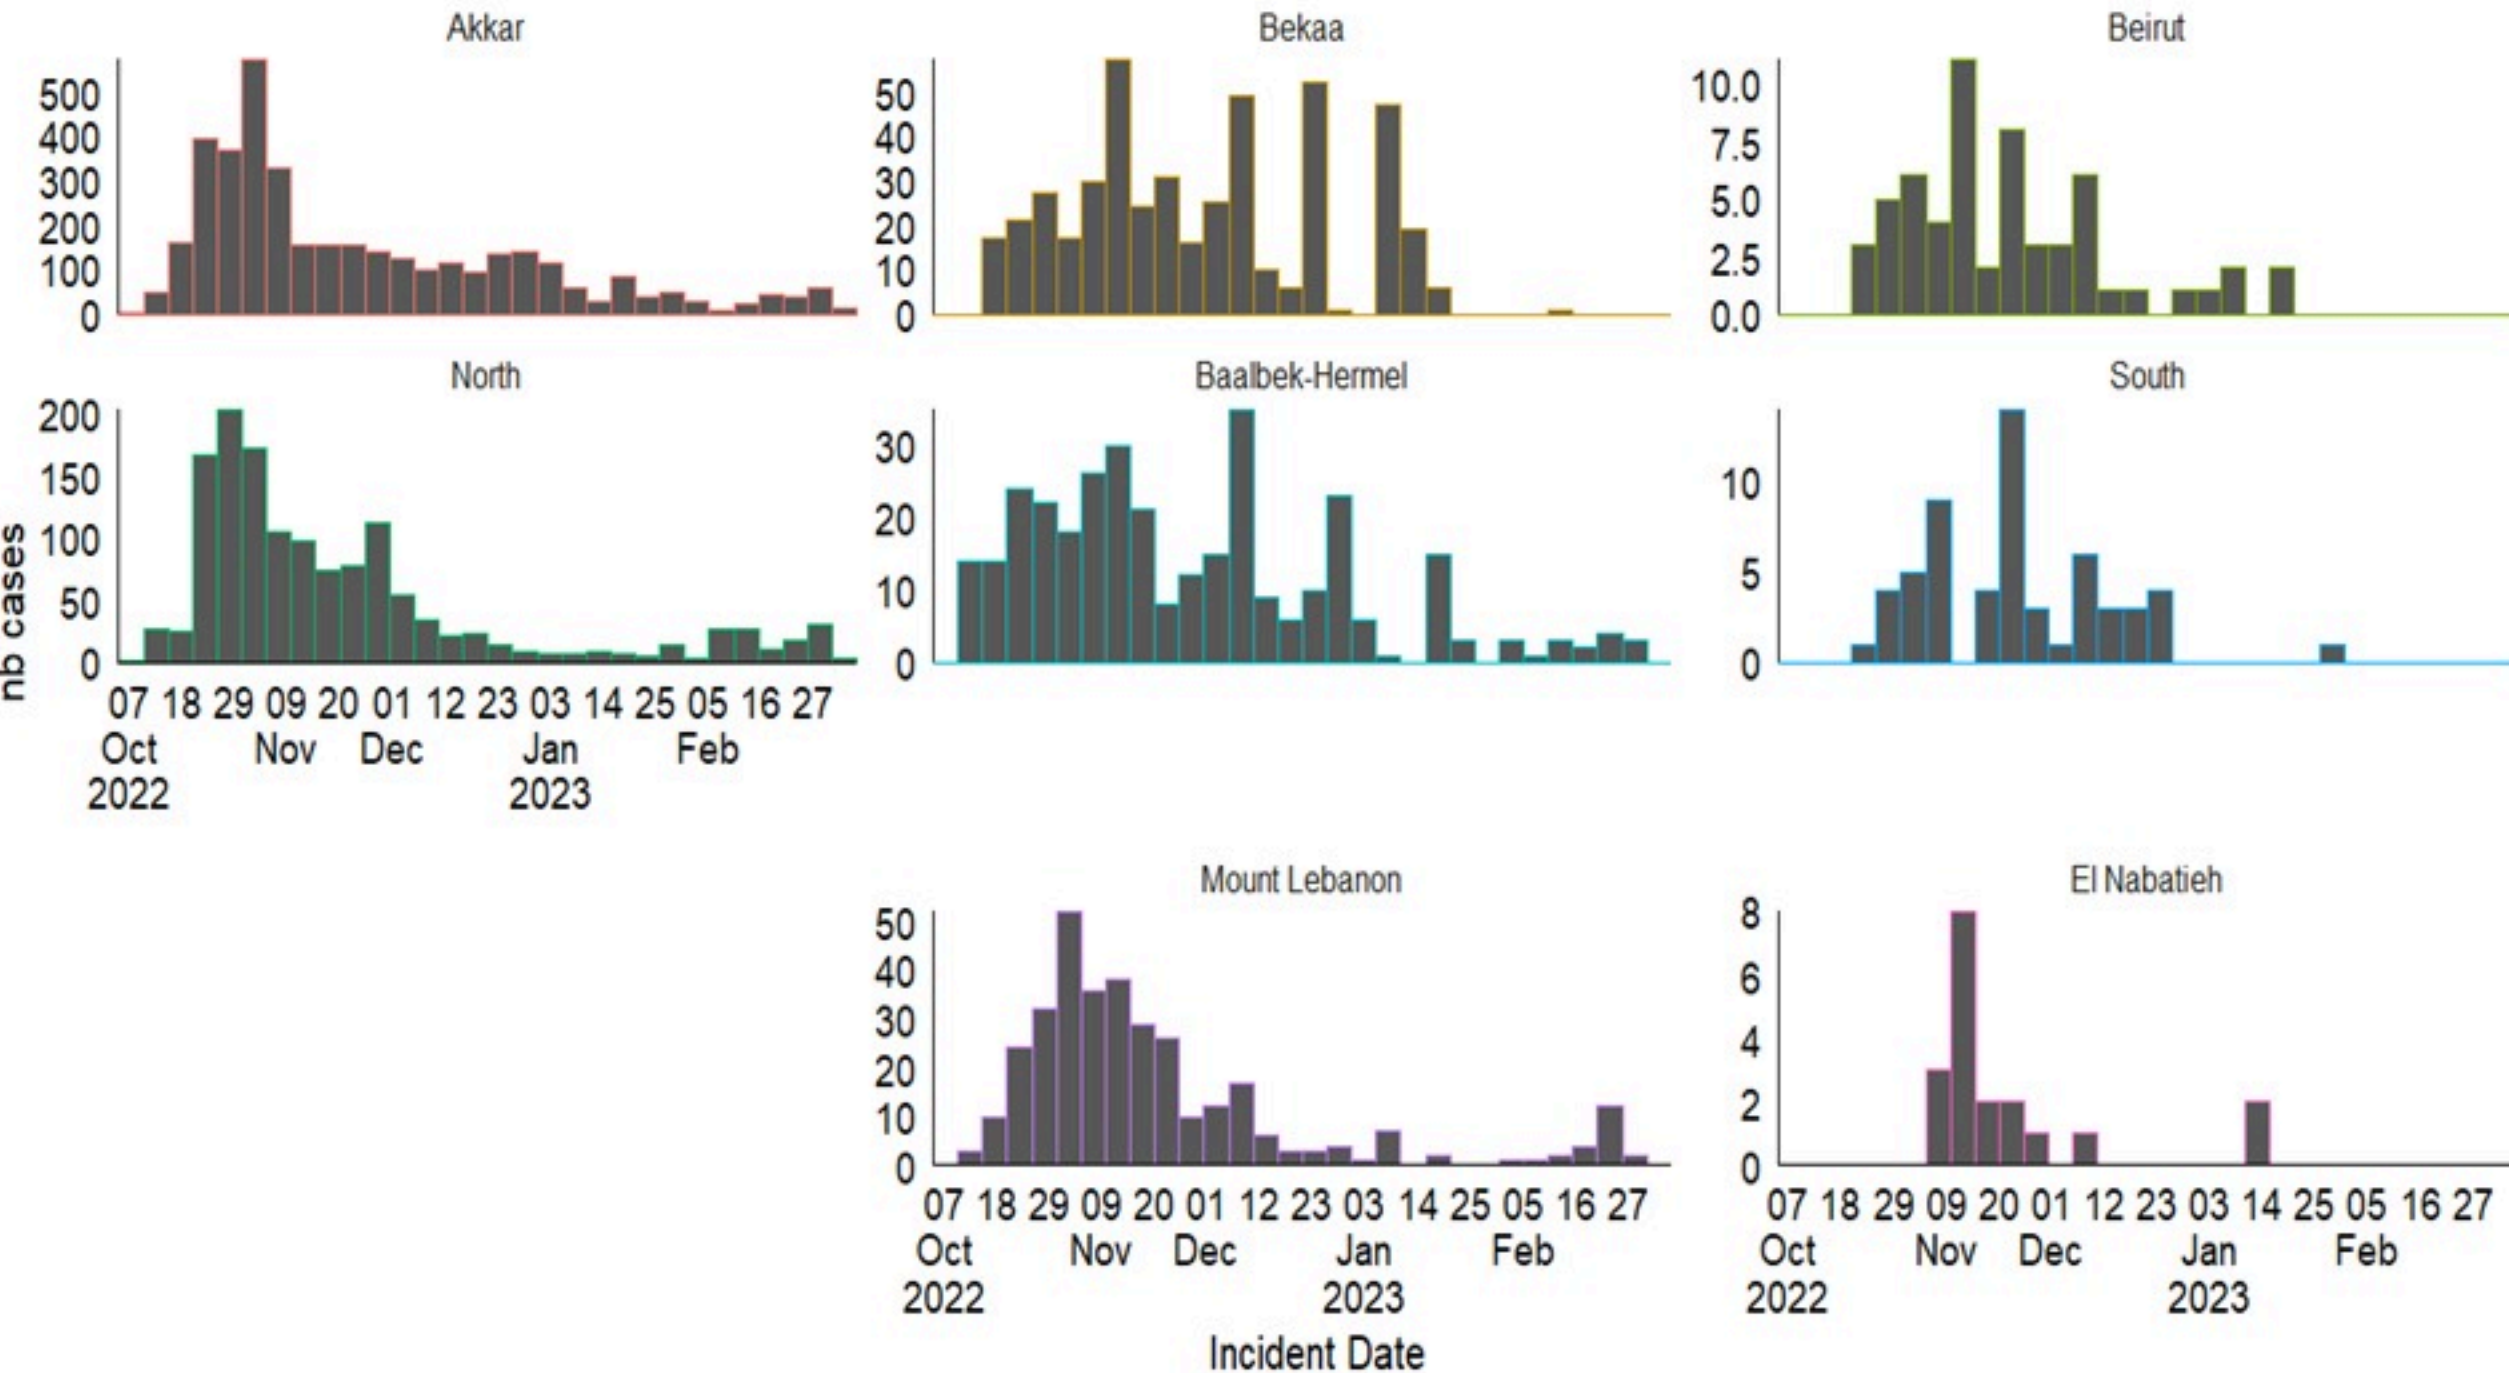

Cholera Surveillance Report

4 Mar 2023

Epicurves by date of reporting by province
(suspected and confirmed)