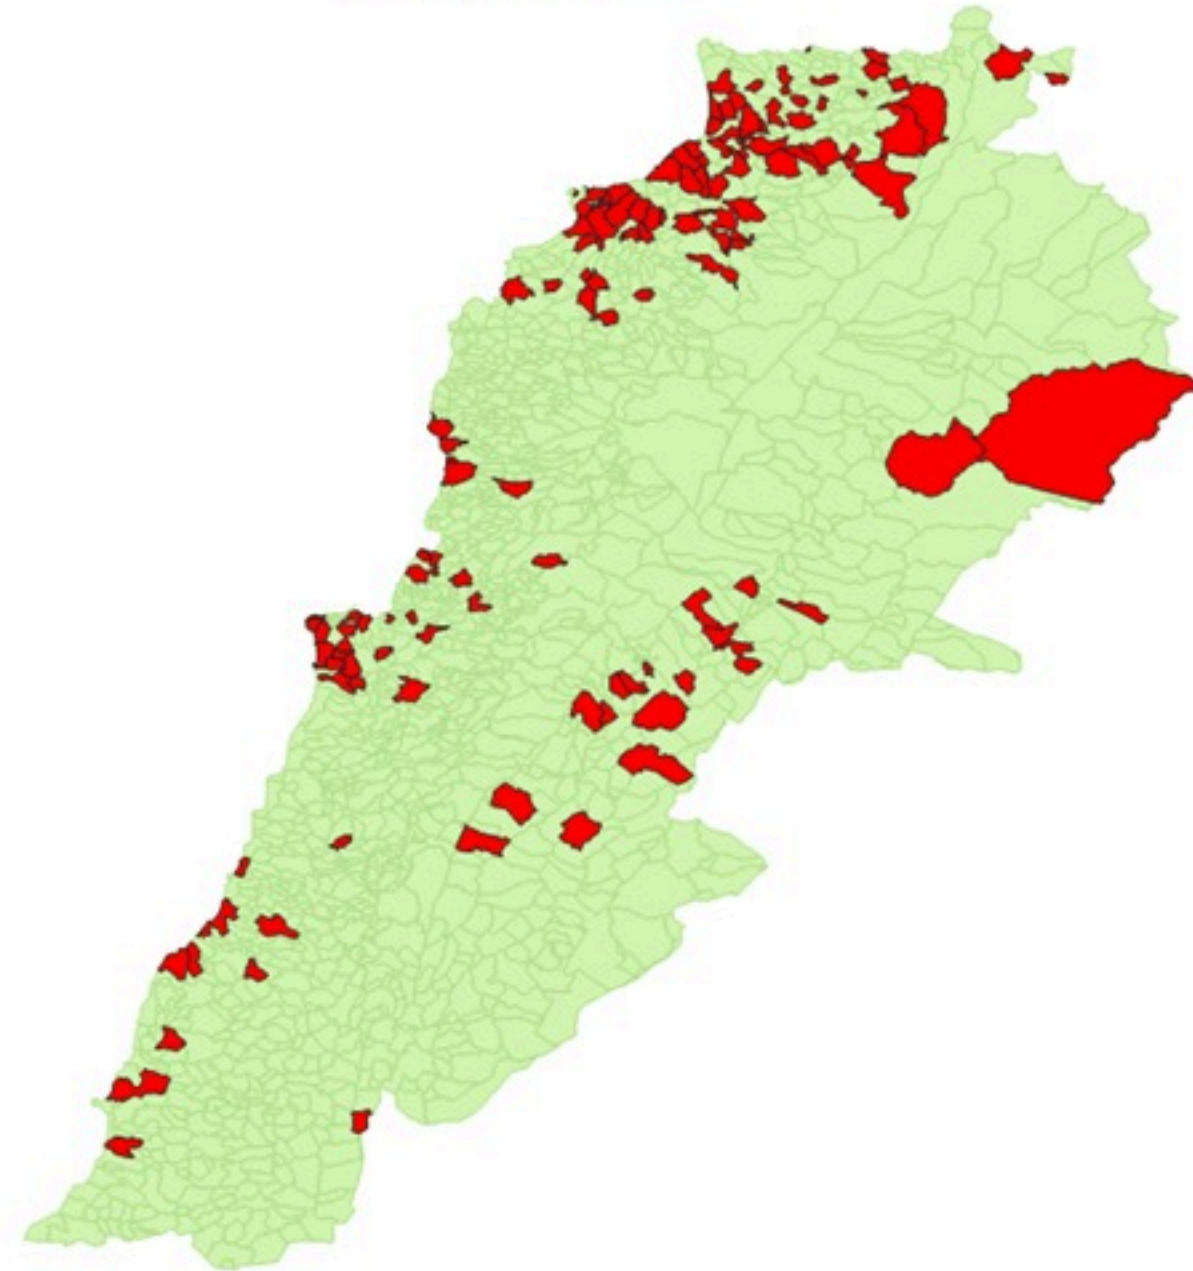

Cholera Surveillance Update 4 Mar 2023

5

By locality (confirmed)
حسب البلدة (المتبئة)

Figures in table are subject to modification following updates and data correction

Caza	Locality	cases	Caza	Locality	cases	
Akkar	Akkar Atika	1	Kiswan	Aintouna	1	
	Amayer/Quadi Khaled	1		Balfounh	1	
	Arqa / Marlayet Haddara	2		Bqatouta	7	
	Bebnine / Baddoua	16		Ghair	2	
	Beit Hajj/Koucha/Khreibit Jindi	1		Jounieh Ghadir	4	
	Bergayel	1		Jounieh Sabra	4	
	Bezbina	1		Yahchouch	1	
	Birch	2		Zouk Mosbeh	3	
	Bqerzia	1		Kouna	Aaba	1
	Cheikh Ayache / Chir Hmairine	1			Aufdiq	1
	Dahr Qambar /Hokr Qatteh	1			Basa	1
	Dabadab	1	Bsama		1	
	Dinbou	2	Dahr Ain / Ras Masqua		1	
	Fneydek	2	Rachdibbine		1	
	Halba	1	Kfar Aqa		1	
	Hayssa	1	Aadayssah		1	
	Hocouich	1	Marjoun		Biklaya	1
	Jdeidat Qaytee	1			Broummata	1
	Kfar Harra	4		Bsalim	1	
	Kfar Melki	1		Daruna/Borj Hammoud	2	
	Khane Hayat	1		Mansourieh	3	
	Khirbet Char	2		Zalqa	1	
	Kneisset Hnaldar	1		Minieh Danieh	Aadoua	1
	Kouachra	1	Assoun		4	
	Koukikhat	2	Ain El Timh		1	
	Machha	2	Bahsa		1	
	Majdala	1	Bakhaoum		4	
	Memneaa	1	Bhanine / Zouk Bhanine		7	
	Mhamarah / Nahr Bared / Abdeh	22	Btamar		6	
	Minlara	1	Douniya		1	
	Mqyatea	1	Kfar Chollane		2	
	Ouadi Jamous	11	Kfar Habou		1	
	Qaabrine / Tal Hayat	1	Makabta		2	
	Qbalyat	1	Minieh		18	
Qlayat Akkar	2	Qouatiyh	1			
Qobet Chamra	17	Qatime	3			
Rahbeh	1	Rihanieh	35			
Ransiyeh / Deir Dalloum	1	Sir Dannieh	5			
Saadine	4	Saïda	Aanqoun		1	
Tell Abbas Charqui	2		Bissariyeh		4	
Tieil	1		Ghazieh	2		
Zouq Haddara	1		Khawayeb	3		
Zouq Hosnieh	1		Saïda	1		
			Sawfand	1		
Aley	Aley	1	Sour	Abbassiyeh	1	
	Hay Selloum/Chouifat	1		Deir Qaroun Ain	4	
Baalbek	Ain Roumanneh	1	Tripoli	Badawi	16	
	Borj Brajneh	3		Mina	7	
	Ghbayroh/Chiyah/Sabra	2		Qobbah	21	
	Hadath	1		Tripoli Bab Raml	1	
	Haret Hireik	1		Tripoli Gardans	2	
	Kfar Chima	1		Tripoli Haddadine	1	
	Mrejjih	2		Tripoli Nouri	1	
Baalbeck	Arsal	27		Tripoli Souayqa / Assaïn	3	
	Kfar Dabache	2		Tripoli Tabbaneh	21	
	Khodr	2		Tripoli Zaitoun	15	
	Temnine Faouqa	1		West Beqaa	Kamel Jaruz	1
	Temnine Tahta	1	Kufaya		1	
Younine	1	Saghbine	1			
Batroun	Chikka	1	Zahleh		Aali Nahri	2
	Achrafieh	2			Bar Elias	2
	Ain Miralsseh	1			Dalhamieh	2
	Hamra	1		Harouch Mandra	1	
	Mdaouar / Mar Mikhael	1		Hawch Omara	7	
Beirut	Msaïtbeh	1		Majdal Anjar	1	
	Chouf	Zaarouriyeh		1	Qob Elias	9
		Amchit		2	Raait	11
		Ehmej		1	Saadinayd	11
		Fidar		1	Tadabaya	2
Halate		1		Zahleh Madaka	2	
Jbeil	Jbeil	1	Zghorta	Aalma	1	
	Mastita	2		Andeh	1	
				Kfar Dhaqous	2	
				Majdalya Zghorta	7	
				Miriata / Fazar	3	
				Sabwad	1	
		Zghorta		5