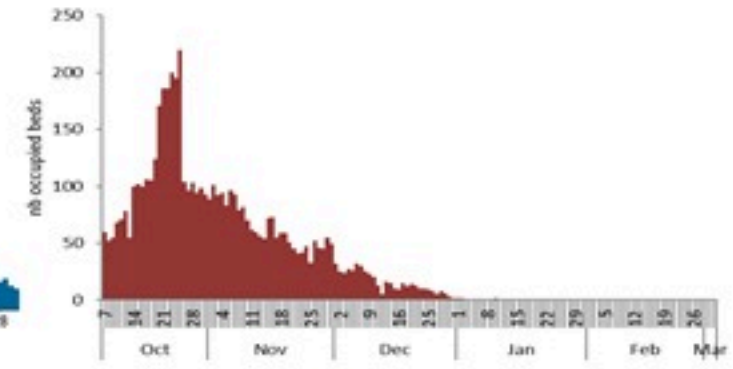

استعمال الاسرة الاستشفائية
(للحالات المتبنة والمتبنة)

حسب تطور
الحالة
(المشبهة والمتبنة)