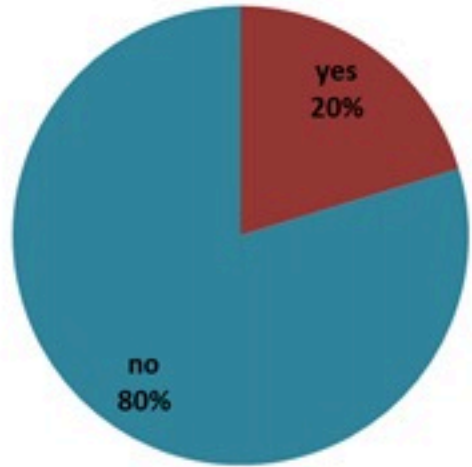

## الخطوط الساخنة

1760 (الصليب الأحمر)  
1787 (وزارة الصحة)

حسب الجنس  
(المشبهة والمتبنة)

الوفيات (المتبنة)		الحالات المثبتة		كافة الحالات المشبهة والمتبنة	
التراكمي	الجديدة (آخر 24 ساعة)	التراكمي	الجديدة (آخر 24 ساعة)	التراكمي	الجديدة (آخر 24 ساعة)
23	0	669	0	5767	69