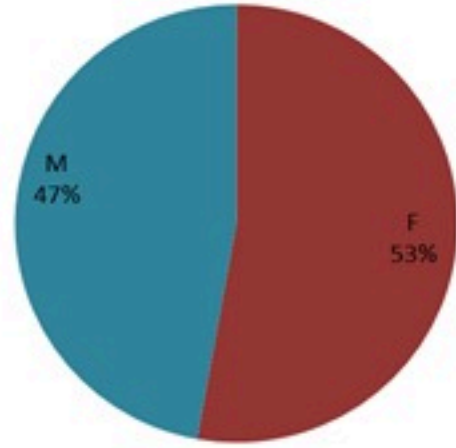

## الخطوط الساخنة

1760 (الصليب الأحمر)  
1787 (وزارة الصحة)

حسب الجنس  
(المشبهة والمتبنة)

الوفيات (المتبنة)		الحالات المثبتة		كافة الحالات المشبهة والمتبنة	
التراكمي	الجديدة (آخر 24 ساعة)	التراكمي	الجديدة (آخر 24 ساعة)	التراكمي	الجديدة (آخر 24 ساعة)
23	0	669	0	5767	69