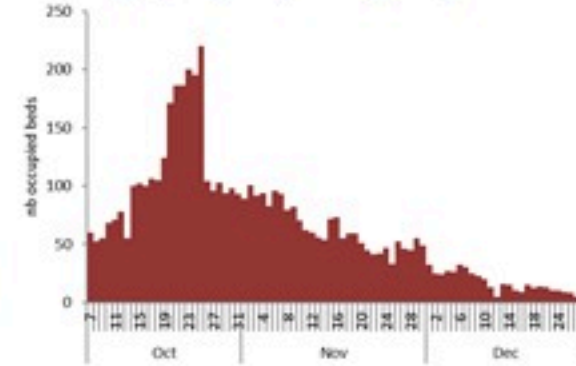

استعمال الاسرة الاستشفائية
(للحالات المثبتة والمتبنة)