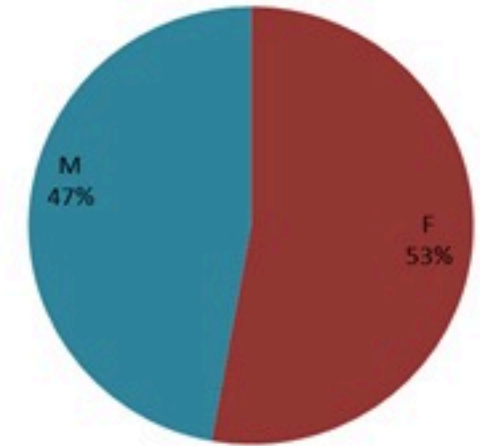

Cholera Surveillance Report

29 Dec 2022

Call Centers
1760 (Red Cross)
1787 (MOPH)

All cases (suspected and confirmed)		Confirmed Cases		Deaths (confirmed)	
New (past 24 h)	Cumulative	New (past 24 h)	Cumulative	New	Cumulative
69	5767	0	669	0	23

By Sex
(suspected and confirmed)