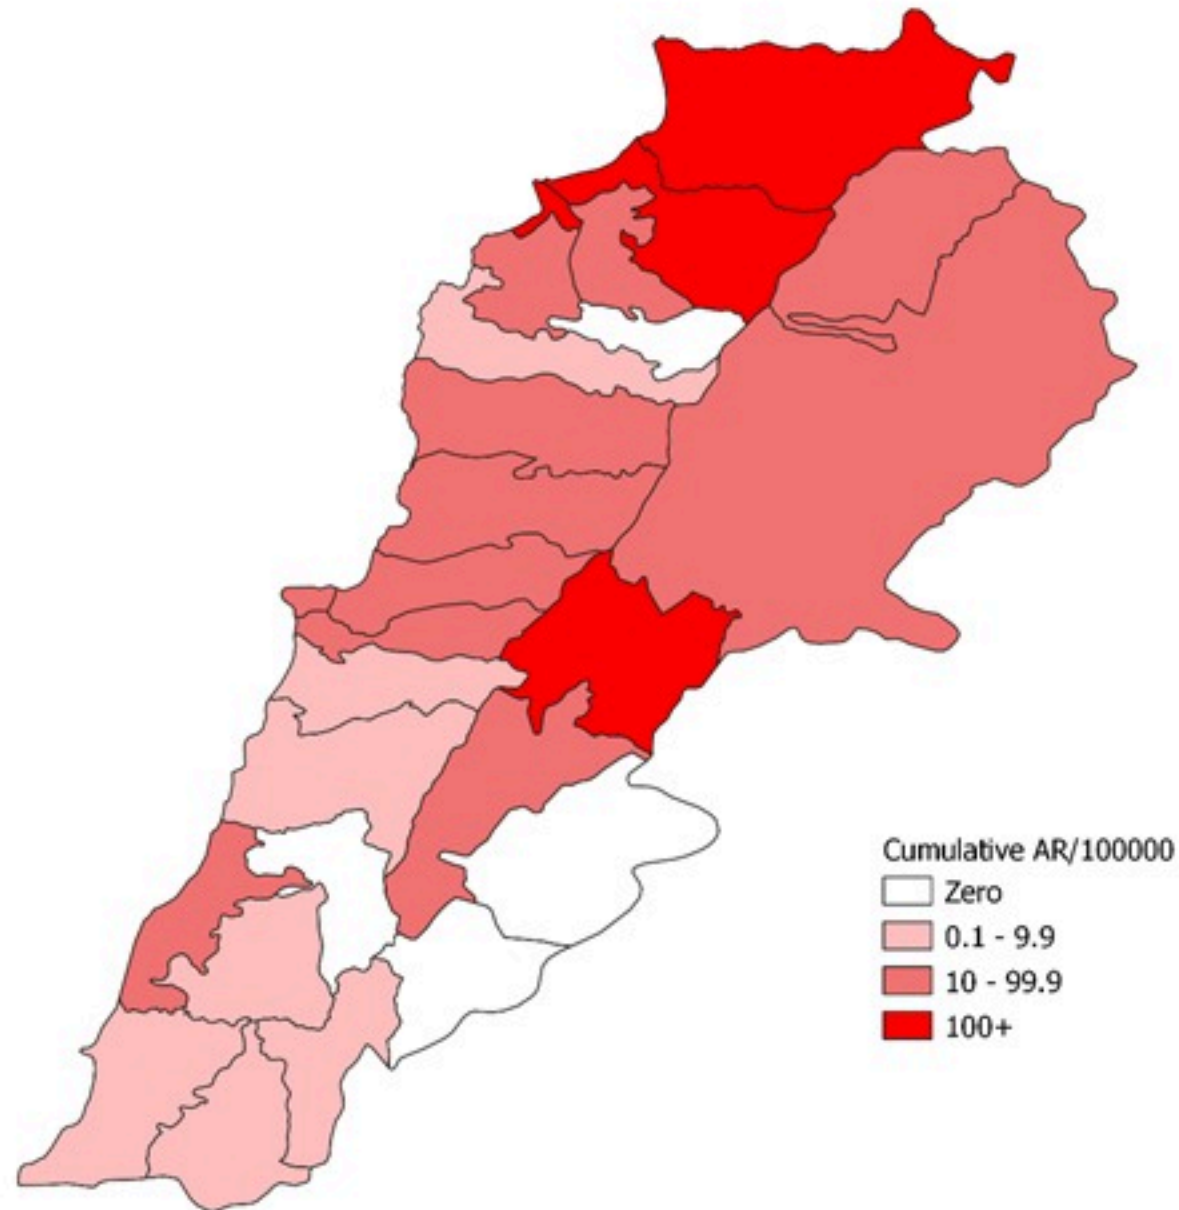

Cholera Surveillance Update

29 Dec 2022

Cumulative Attack Rate per 100,000 (suspected and confirmed)
نسبة الحدوث التراكمية لكل مئة ألف نسمة (الحالات المشتبهية والمثبتة)