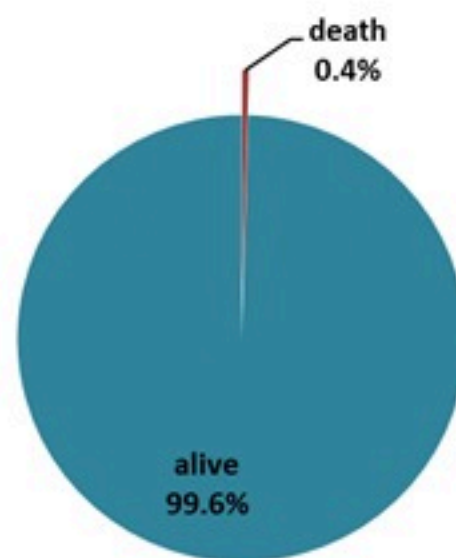

استعمال الاسرة الاستشفائية
(للحالات المثبتة والمتبنة)