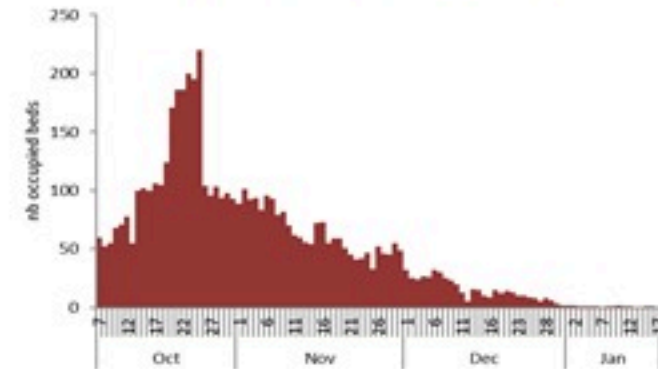

استعمال الاسرة الاستشفائية
(للحالات المثبتة والمتبنة)