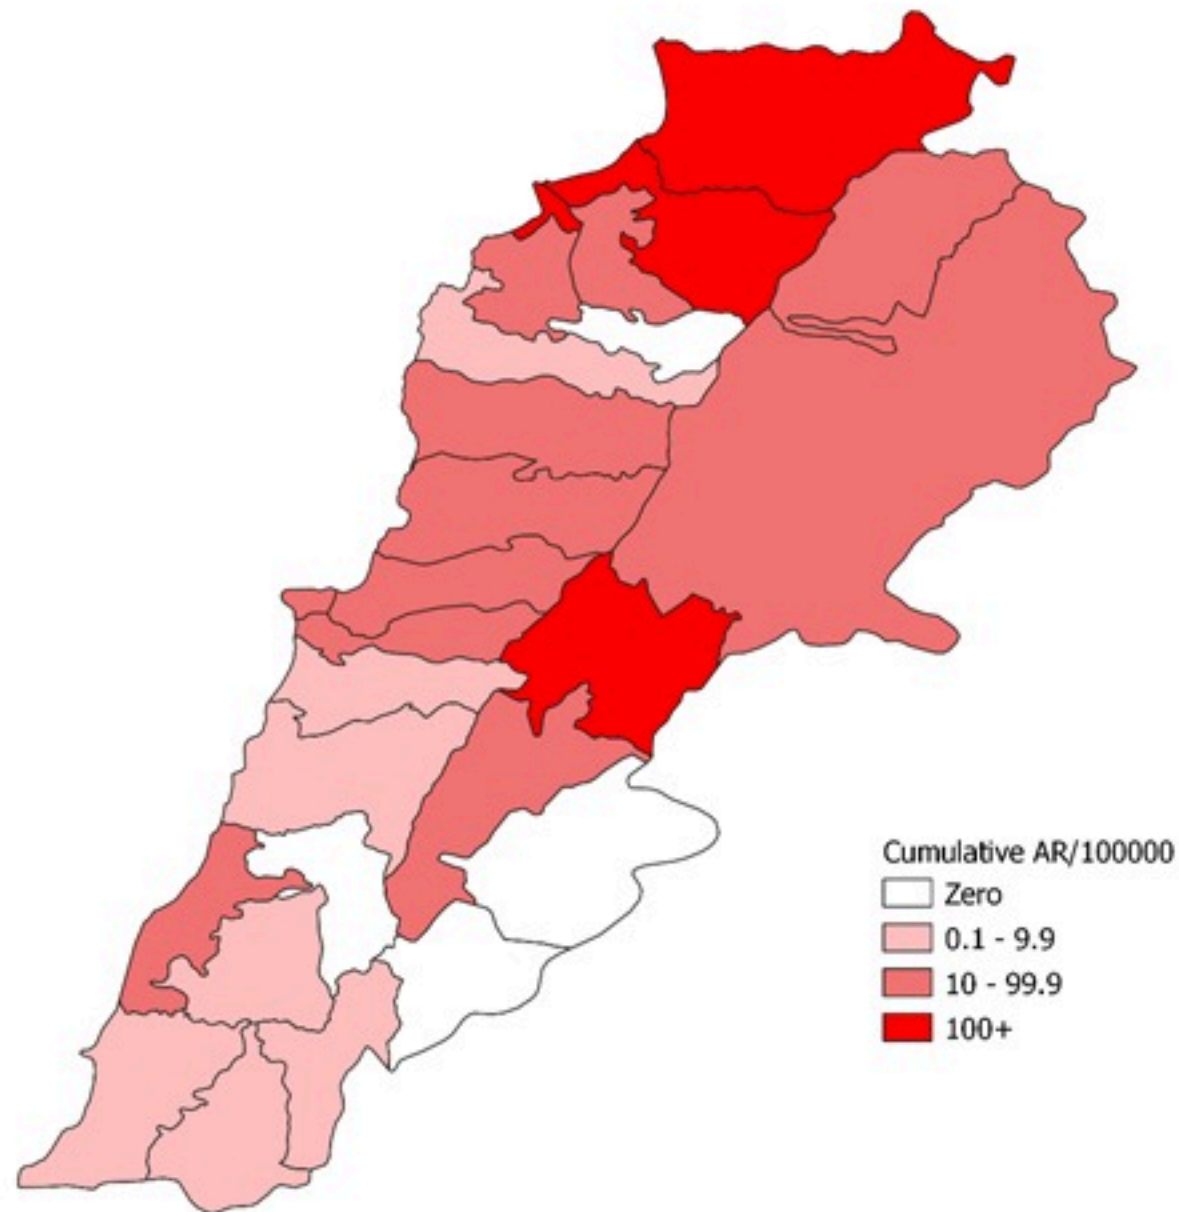

Cholera Surveillance Update

18 Jan 2023

Cumulative Attack Rate per 100,000 (suspected and confirmed)
نسبة الحدوث التراكمية لكل مئة ألف نسمة (الحالات المشتبهية والمثبتة)