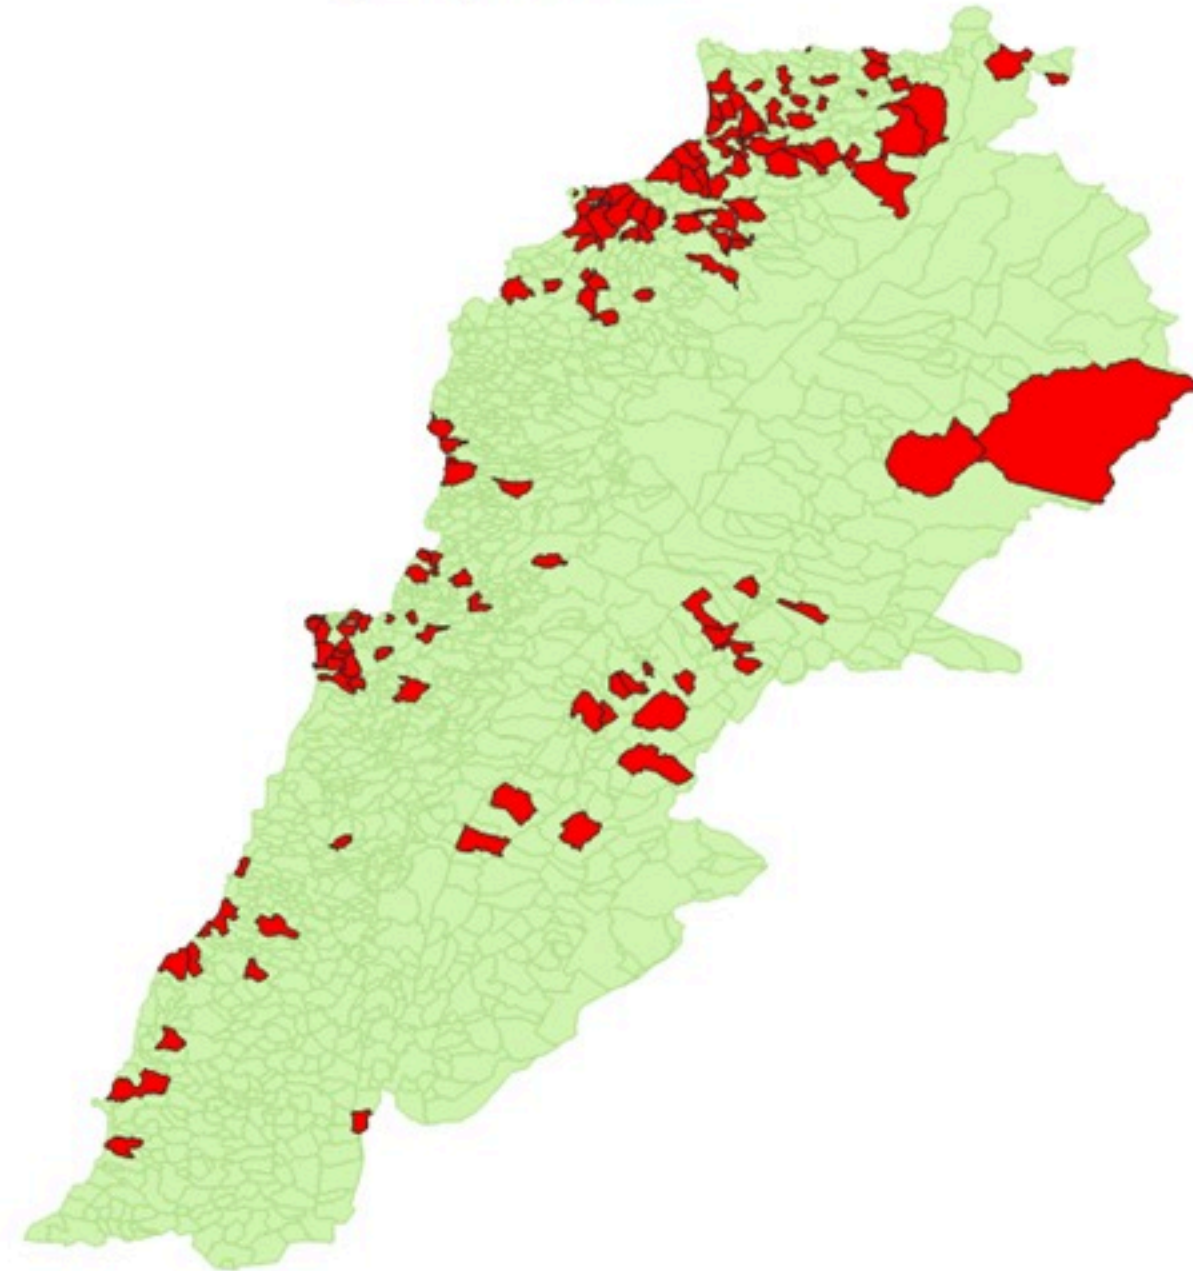

Cholera Surveillance Update 18 Jan 2023

By locality (confirmed)
حسب البلدة (المتبئة)

Figures in table are subject to modification following updates and data correction

Caza	Locality	Cases	Caza	Locality	Cases	
Akkar	Akkar Atika	1	Kiswan	Aintouna	1	
	Amayer/Quadi Khaled	1		Balfounh	1	
	Arqa / Marlayet Haddara	2		Bqatouta	7	
	Bebnine / Baddoua	16		Ghair	2	
	Beit Hajj/Koucha/Khreibit Jindi	1		Jounieh Ghadir	4	
	Bergayel	1		Jounieh Sabra	4	
	Bezbina	1		Yahchouch	1	
	Birch	2		Zouk Mosbeh	3	
	Bqerzia	1		Kouna	Aaba	1
	Cheikh Ayache / Chir Hmairine	1			Aufdiq	1
	Dahr Qambar /Hokr Qatteh	1			Basa	1
	Dabadab	1	Bsama		1	
	Dinbou	2	Dahr Ain / Ras Masqua		1	
	Fneydek	2	Rachdibbine		1	
	Halba	1	Kfar Aqa		1	
	Hayssa	1	Aadayssah		1	
	Hocouich	1	Marjoun		Biklaya	1
	Jdeidat Qaytee	1			Broummata	1
	Kfar Harra	4		Bsalim	1	
	Kfar Melki	1		Daruna/Borj Hammoud	2	
	Khane Hayat	1		Mansourieh	3	
	Khirbet Char	2		Zalqa	1	
	Kneisset Hnaldar	1		Minieh Danieh	Aadoua	1
	Kouachra	1			Assoun	4
	Koukikhat	2			Ain El Timh	1
	Machha	2			Bahsa	1
	Majdala	1	Bakhaoun		4	
	Memneaa	1	Bhanine / Zouk Bhanine		7	
	Mhamarah / Nahr Bared / Abdeh	22	Bamar		6	
	Minlara	1	Douniya		1	
	Mqyatea	1	Kfar Chollane		2	
	Ouadi Jamous	11	Kfar Habou		1	
	Qaabrine / Tal Hayat	1	Makabta		2	
	Qbalyat	1	Minieh		18	
	Qlayat Akkar	2	Qouatiyh		1	
	Qobet Chamra	17	Qatime		3	
	Rahbeh	1	Rihanieh		35	
	Ransiyeh / Deir Dalloum	1	Sir Dannieh		5	
	Saadine	4	Saïda		Aanqoun	1
	Tell Abbas Charqui	2			Bissariyeh	4
Tieil	1	Ghazieh		2		
Zouq Haddara	1	Khawayeb		3		
Zouq Hosnieh	1	Saïda		1		
Aley	Aley	1		Sawand	1	
	Hay Selloum/Chouifat	1		Sour	Abbasiyeh	1
Baabda	Ain Roumaneh	1	Deir Qaroun Ain		4	
	Borj Brajneh	3	Tebek	Badawi	16	
	Ghbayroh/Chiyah/Sabra	2		Mina	7	
	Hadath	1	Qobbah	21		
	Haret Hireik	1	Tripoli	Tripoli Bab Raml	1	
	Kfar Chima	1		Tripoli Gardans	2	
	Mrejijh	2		Tripoli Haddatine	1	
Baalbeck	Arsal	27		Tripoli Nouri	1	
	Kfar Dabache	2		Tripoli Souayqa / Jsrain	3	
	Khodr	2		Tripoli Tabbaneh	21	
	Temnine Faouqa	1		Tripoli Zaitoun	15	
	Temnine Tahta	1	West Beqaa	Kamel Jaruz	1	
Younine	1	Kufaya		1		
Batroun	Chikka	1		Saghbine	1	
	Beirut	Achrafieh		2	Zahleh	Aali Nahri
Ain Miralssch		1		Bar Elias		2
Hamra		1		Dalhamieh		2
Mdsour / Mar Mikhael		1		Hazuch Mandra		1
Msaitbeh		1	Hawch Omara	7		
Chouf	Zaarouriyeh	1	Majdal Anjar	1		
	Jbeil	Amchit	2	Qob Elias		9
		Ehmej	1	Raait	11	
		Fidar	1	Saadinayd	11	
		Halate	1	Talabaya	2	
Jbeil		1	Zahleh Madaka	2		
Mastita	2	Zghorta	Aalma	1		
Zghorta	Andeh		1	Kfar Drazous	2	
	Kfar Drazous		2	Majdalya Zghorta	7	
	Majdalya Zghorta		7	Miriata / Fozur	3	
	Miriata / Fozur		3	Sabwâ	1	
	Sabwâ		1	Zghorta	5	
	Zghorta		5			