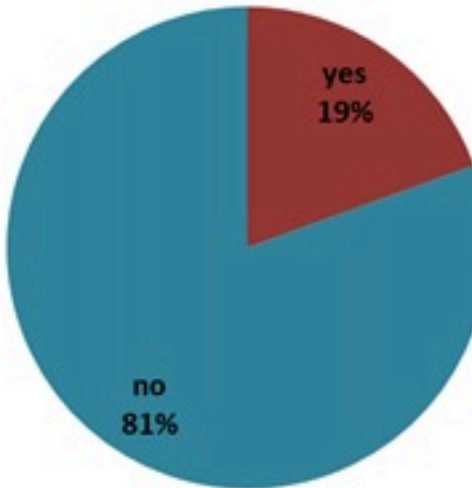

ترصد الكوليرا في لبنان 18 كانون الثاني 2023

الجمهورية اللبنانية
وزارة الصحة العامة
برنامج الترصد الوبائي

الخطوط الساخنة

1760 (الصليب الأحمر)
1787 (وزارة الصحة)

حسب الجنس
(المشبهة والمتبنة)

حسب الاستشفاء
(المشبهة والمتبنة)