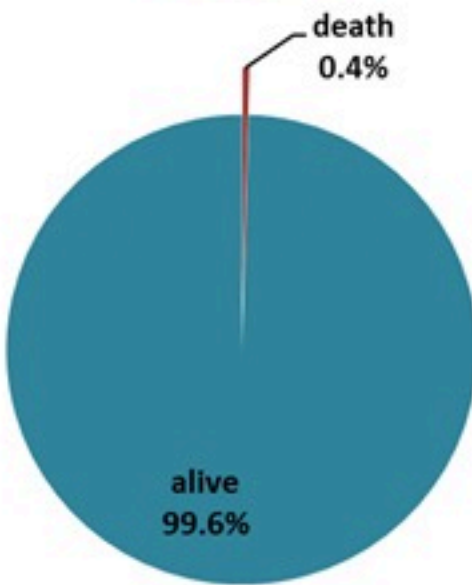

ترصد الكوليرا في لبنان 18 كانون الثاني 2023

الجمهورية اللبنانية
وزارة الصحة العامة
برنامج الترصد الوبائي

الخطوط الساخنة

1760 (الصليب الأحمر)
1787 (وزارة الصحة)

حسب الجنس
(المشبهة والمتبنة)

حسب الاستشفاء
(المشبهة والمتبنة)

حسب تطور
الحالة
(المشبهة والمتبنة)

الوفيات (المتبنة)		الحالات المثبتة		كافة الحالات المشبهة والمتبنة	
التراكمي	الجديدة (آخر 24 ساعة)	التراكمي	الجديدة (آخر 24 ساعة)	التراكمي	الجديدة (آخر 24 ساعة)
23	0	671	0	6196	38