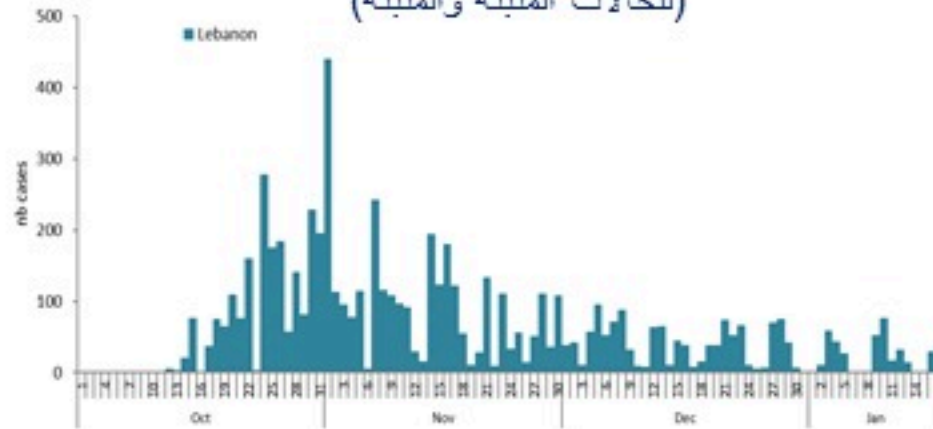

حسب الاستشفاء
(المشبهة والمتبنة)

الوفيات (المتبنة)		الحالات المثبتة		كافة الحالات المشبهة والمتبنة	
التراكمي	الجديدة (آخر 24 ساعة)	التراكمي	الجديدة (آخر 24 ساعة)	التراكمي	الجديدة (آخر 24 ساعة)
23	0	671	0	6196	38

حسب تاريخ الإبلاغ
(للحالات المثبتة والمتبنة)