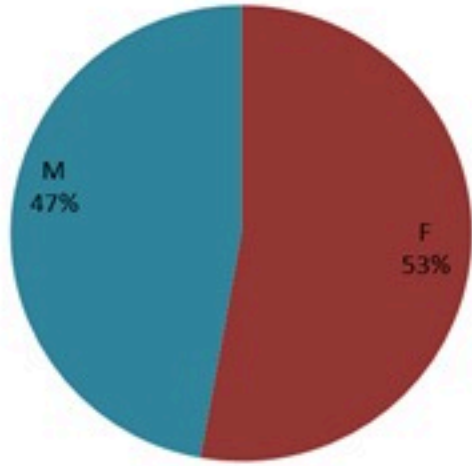

ترصد الكوليرا في لبنان 18 كانون الثاني 2023

الجمهورية اللبنانية
وزارة الصحة العامة
برنامج الترصد الوبائي

الخطوط الساخنة

1760 (الصليب الأحمر)
1787 (وزارة الصحة)

حسب الجنس
(المشبهة والمتبنة)

حسب الاستشفاء
(المشبهة والمتبنة)

حسب تطور
الحالة
(المشبهة والمتبنة)

الوفيات (المتبنة)		الحالات المثبتة		كافة الحالات المشبهة والمتبنة	
التراكمي	الجديدة (آخر 24 ساعة)	التراكمي	الجديدة (آخر 24 ساعة)	التراكمي	الجديدة (آخر 24 ساعة)
23	0	671	0	6196	38