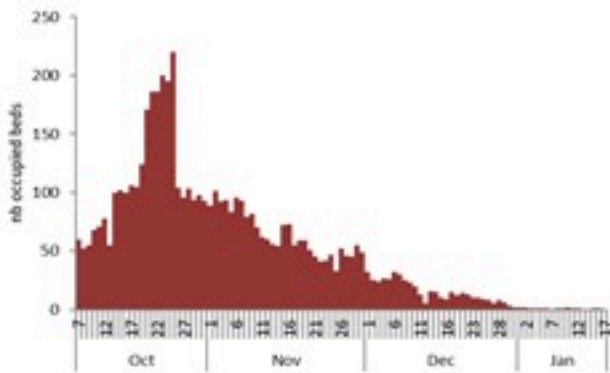

Occupied hospital beds
(suspected and confirmed)