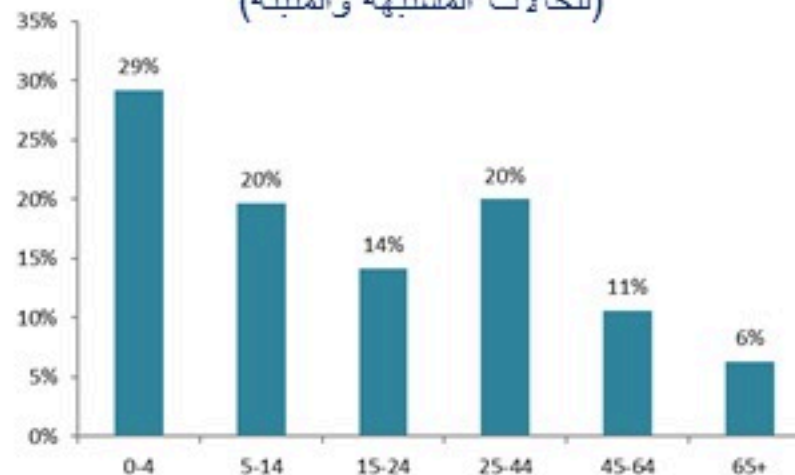

حسب الفئة العمرية
(للحالات المشبهة والمتبنة)