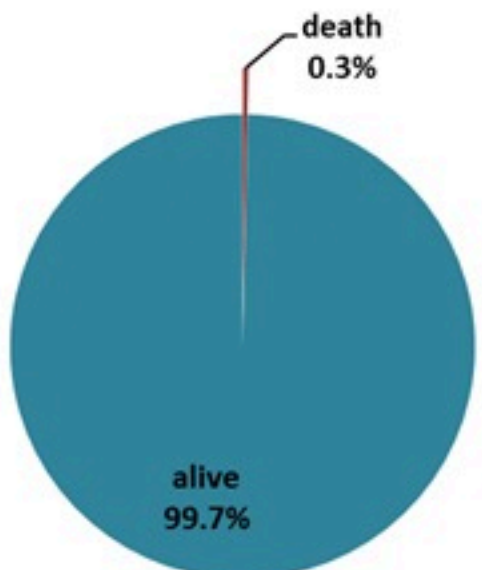

ترصد الكوليرا في لبنان 11 اذار 2023

الجمهورية اللبنانية
وزارة الصحة العامة
برنامج الترصد الوبائي

الخطوط الساخنة

1760 (الصليب الأحمر)
1787 (وزارة الصحة)

حسب الجنس
(المشبهة والمتبنة)

الوفيات (المتبنة)		الحالات المتبنة		كافة الحالات المشبهة والمتبنة	
التراكمي	الجديدة (آخر 24 ساعة)	التراكمي	الجديدة (آخر 24 ساعة)	التراكمي	الجديدة (آخر 24 ساعة)
23	0	671	0	6870	25

حسب الاستشفاء
(المشبهة والمتبنة)

حسب تاريخ الإبلاغ
(للحالات المتبنة والمتبنة)

استعمال الاسرة الاستشفائية
(للحالات المتبنة والمتبنة)

حسب تطور
الحالة
(المشبهة والمتبنة)

حسب الفئة العمرية
(للحالات المشبهة والمتبنة)