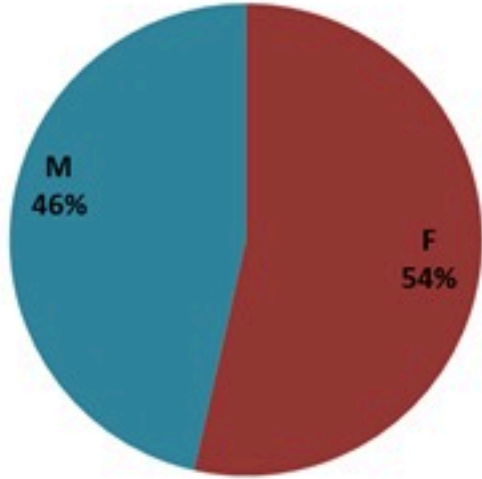

ترصد الكوليرا في لبنان 11 اذار 2023

الجمهورية اللبنانية
وزارة الصحة العامة
برنامج الترصد الوبائي

الخطوط الساخنة

1760 (الصليب الأحمر)
1787 (وزارة الصحة)

حسب الجنس
(المشبهة والمتبنة)

الوفيات (المتبنة)		الحالات المتبنة		كافة الحالات المشبهة والمتبنة	
التراكمي	الجديدة (آخر 24 ساعة)	التراكمي	الجديدة (آخر 24 ساعة)	التراكمي	الجديدة (آخر 24 ساعة)
23	0	671	0	6870	25