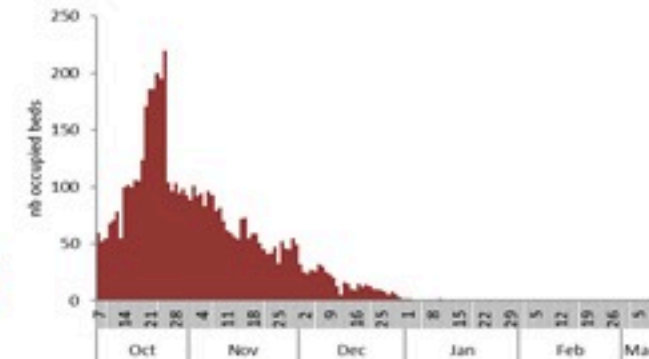

ترصد الكوليرا في لبنان 11 اذار 2023

الجمهورية اللبنانية
وزارة الصحة العامة
برنامج الترصد الوبائي

الخطوط الساخنة

1760 (الصليب الأحمر)
1787 (وزارة الصحة)

حسب الجنس
(المشبهة والمتبنة)

الوفيات (المتبنة)		الحالات المتبنة		كافة الحالات المشبهة والمتبنة	
التراكمي	الجديدة (آخر 24 ساعة)	التراكمي	الجديدة (آخر 24 ساعة)	التراكمي	الجديدة (آخر 24 ساعة)
23	0	671	0	6870	25

حسب الاستشفاء
(المشبهة والمتبنة)

حسب تاريخ الإبلاغ
(للحالات المتبنة والمتبنة)

استعمال الاسرة الاستشفائية
(للحالات المتبنة والمتبنة)

حسب تطور
الحالة
(المشبهة والمتبنة)

حسب الفئة العمرية
(للحالات المشبهة والمتبنة)