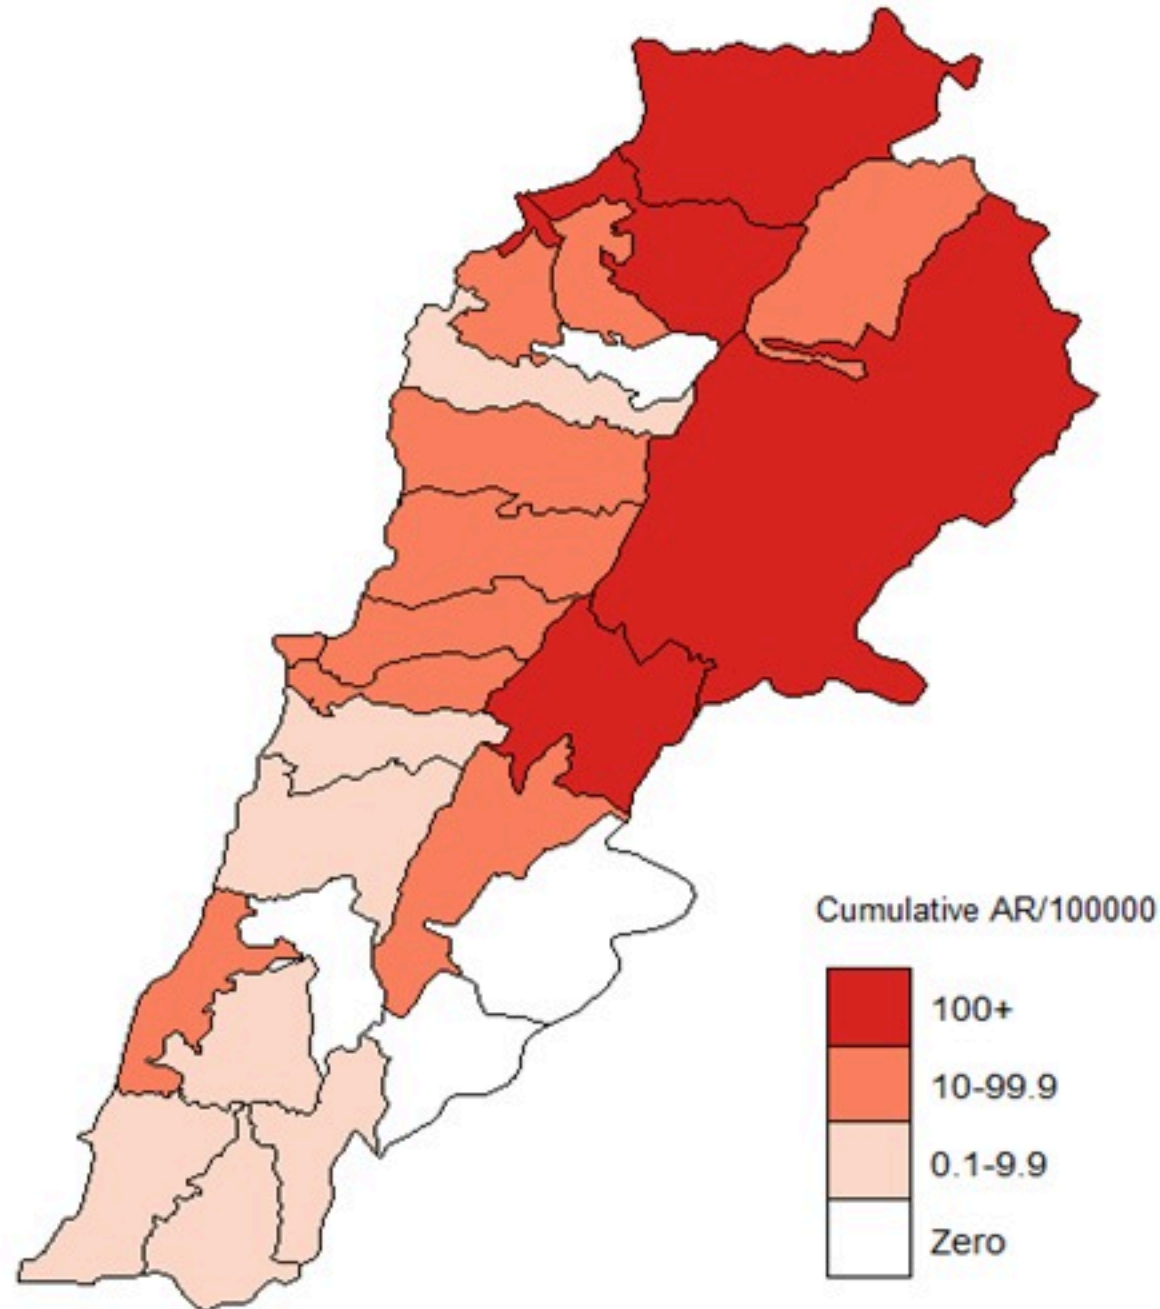

Cholera Surveillance Update

11 Mar 2023

4

Cumulative Attack Rate per 100,000 (suspected and confirmed)

نسبة الحدوث التراكمية لكل مئة الف نسمة (الحالات المشتبهه والمثبتة)