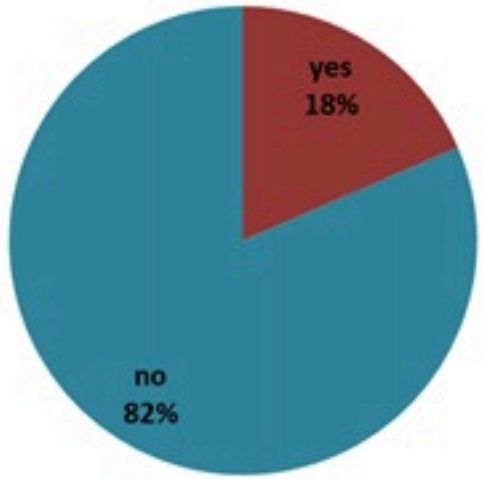

ترصد الكوليرا في لبنان 11 اذار 2023

الجمهورية اللبنانية
وزارة الصحة العامة
برنامج الترصد الوبائي

الخطوط الساخنة

1760 (الصليب الأحمر)
1787 (وزارة الصحة)

حسب الجنس
(المشبهة والمتبنة)

الوفيات (المتبنة)		الحالات المتبنة		كافة الحالات المشبهة والمتبنة	
التراكمي	الجديدة (آخر 24 ساعة)	التراكمي	الجديدة (آخر 24 ساعة)	التراكمي	الجديدة (آخر 24 ساعة)
23	0	671	0	6870	25