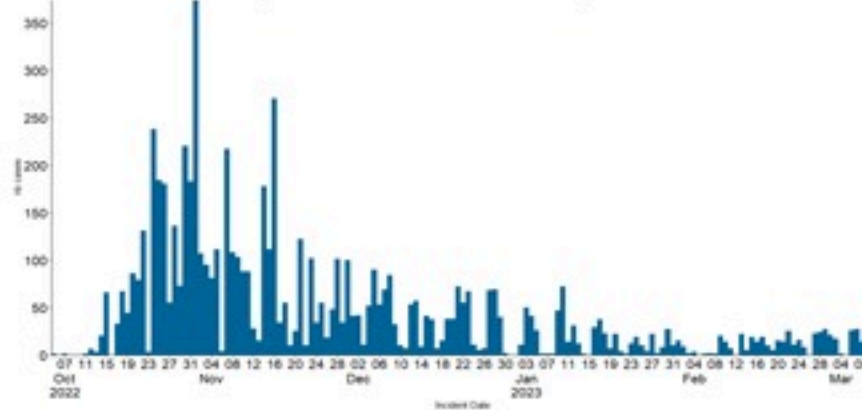

ترصد الكوليرا في لبنان 11 اذار 2023

الجمهورية اللبنانية
وزارة الصحة العامة
برنامج الترصد الوبائي

الخطوط الساخنة

1760 (الصليب الأحمر)
1787 (وزارة الصحة)

حسب الجنس
(المشبهة والمتبنة)

الوفيات (المتبنة)		الحالات المتبنة		كافة الحالات المشبهة والمتبنة	
التراكمي	الجديدة (آخر 24 ساعة)	التراكمي	الجديدة (آخر 24 ساعة)	التراكمي	الجديدة (آخر 24 ساعة)
23	0	671	0	6870	25

حسب الاستشفاء
(المشبهة والمتبنة)

حسب تاريخ الإبلاغ
(للحالات المتبنة والمتبنة)

استعمال الاسرة الاستشفائية
(للحالات المتبنة والمتبنة)

حسب تطور
الحالة
(المشبهة والمتبنة)

حسب الفئة العمرية
(للحالات المشبهة والمتبنة)