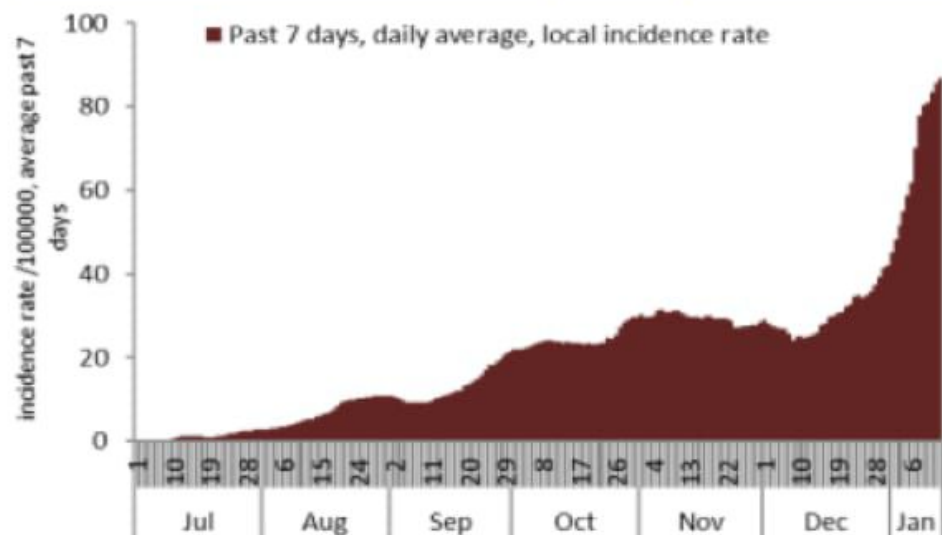

نسبة الحالات الجديدة لكل مئة ألف نسمة

Incidence rate s (/100000)