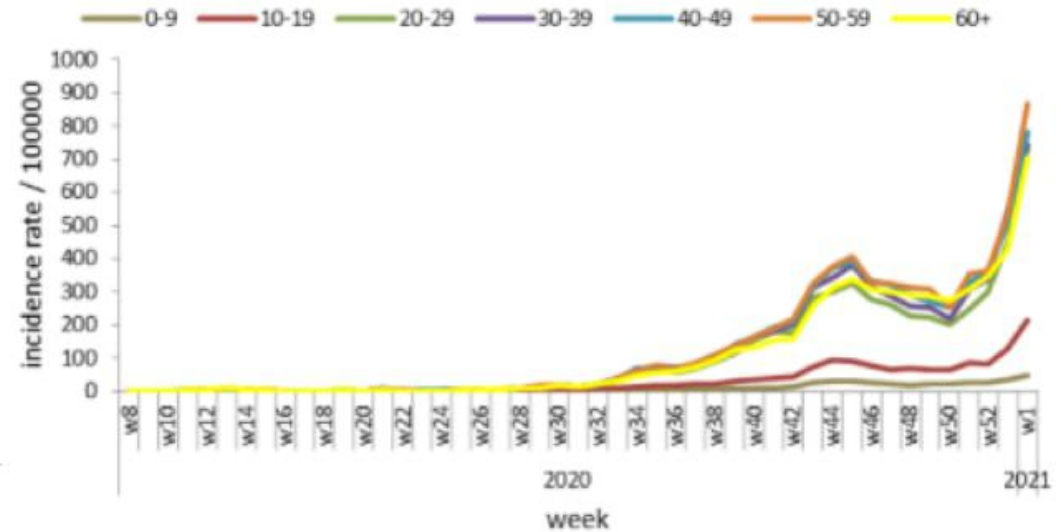

نسبة الحدوث حسب العمر والاسبوع (لكل مئة الف نسمة)
Age specific incidence rate by age group and week (/100000)