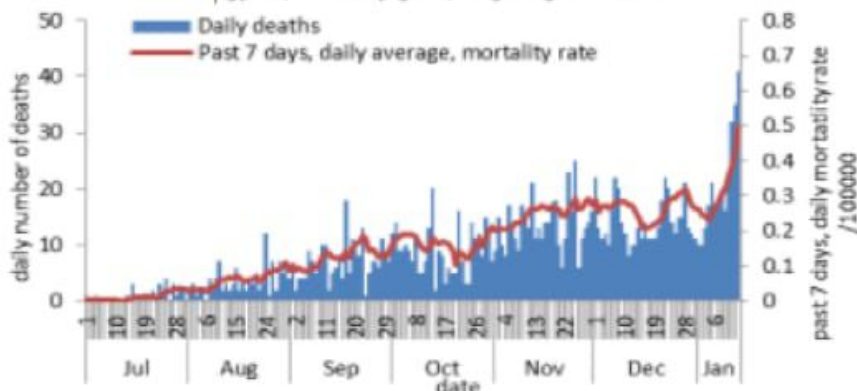

اسرة الكوفيد 19 ليوم امس

حالة استشفاء **1801**

حالة في العناية المركزة **655**

حالة مع تنفس اصطناعي **197**

مؤشرات خلال 14 يوم المنصرمة

نسبة الفحوصات المحلية لكل 100000 **5730**

إيجابية الفحوصات لكل مئة فحص **17.6%**

عدد الحالات النشطة **55629**

نسبة الحدوث المحلية لكل 100000 **1046**

الخط الساخن 01594459 و 1787

ليوم امس **838**

التراكمي منذ 21 شباط 2020 **121218**

حالات الوفاة ونسب الوفيات حسب اليوم

حالات الاستشفاء في العناية الفائقة حسب اليوم

مؤشرات اخرى

عدد الحالات المكررة ليوم امس **703**

عدد حالات الشفاء **147096**