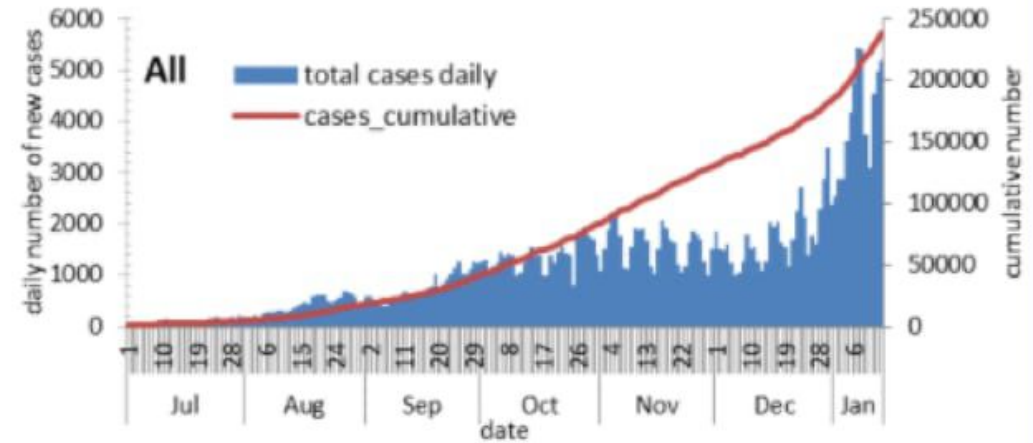

### النسبة المئوية للفحوصات المحلية الإيجابية

Positivity rate (%)

جدول حالات الوفاة المسجلة خلال 24 ساعة المنصرمة والمثبتة  
Line list of confirmed covid-19 deaths for the past 24 hours

وجود امراض مزمنة	العمر (سنة)	الجنس	السكن (القضاء)	المستشفى	#
نعم	91	انثى	كسروان	سان لويس	1
نعم	85	ذكر	البقاع الغربي	شثورة	2
كلا	84	انثى	زغرتا	مركز العائلة الطبي	3
نعم	77	ذكر	زحلة	تل شبحا	4
نعم	66	ذكر	المتن	الشرق الأوسط الطبي	5
نعم	76	ذكر	زحلة	الثبالي الفرنسي	6
كلا	64	انثى	البقاع الغربي	فرحات	7
نعم	66	انثى	جبيل	سيدة مارينيم	8
نعم	57	ذكر	المتن	سيدة مارينيم	9
نعم	66	ذكر	الهمل	دار الأمل	10
نعم	48	ذكر	كسروان	بعلبك الحكومي	11
نعم	85	ذكر	رثيا	رثيا الحكومي	12
نعم	77	ذكر	المنية الضنية	هيكال	13
نعم	77	ذكر	زغرتا	هيكال	14
نعم	78	ذكر	بيروت	الحريري الحكومي	15
نعم	79	ذكر	بيروت	الحريري الحكومي	16
نعم	48	ذكر	عالیه	سان جورج الحدث	17
نعم	81	ذكر	عالیه	عين وزين	18
نعم	83	انثى	عالیه	عين وزين	19
نعم	75	انثى	النبطية	عين وزين	20
نعم	80	ذكر	جزين	جزين الحكومي	21
نعم	56	ذكر	بعندا	قلب يسوع	22
نعم	59	ذكر	كسروان	المزل	23
نعم	85	ذكر	بيروت	الحريري الحكومي	24
نعم	66	ذكر	بعندا	سان جورج الحدث	25
نعم	86	ذكر	شوف	عين وزين	26
نعم	69	انثى	المتن	جزين الحكومي	27
نعم	88	انثى	المتن	الشرق الأوسط الطبي	28
نعم	81	ذكر	كسروان	الشرق الأوسط الطبي	29
نعم	86	ذكر	النبطية	بري الحكومي	30
نعم	80	انثى	زحلة	تملين	31
نعم	83	ذكر	بعلبك	الهمل الحكومي	32
نعم	87	انثى	زغرتا	مركز العائلة الطبي	33
نعم	66	انثى	كسروان	المزل	34
نعم	86	ذكر	زحلة	رياق	35
نعم	92	ذكر	بيروت	الجامعة الأمريكية	36
نعم	81	ذكر	زغرتا	سيدة زغرتا	37
كلا	74	ذكر	زحلة	البقاع	38
نعم	83	انثى	زحلة	المزل	39
نعم	85	ذكر	جزين	جزين الحكومي	40
نعم	81	انثى	المنية الضنية	الملا	41

حالات الكوفيد المثبتة حسب اليوم  
Covid-19 confirmed cases per day

جدول خصائص الوفيات  
Distribution of deaths by age group

نسبة الامائة % Case fatality %	عدد حالات الوفاة Number of deaths	الفئة العمرية Age group
0.02	1	0-9
0.03	5	10-19
0.02	8	20-29
0.07	25	30-39
0.34	96	40-49
0.81	191	50-59
2.56	360	60-69
6.38	525	70-79
12.10	570	80+
<b>0.75</b>	<b>1781</b>	<b>Total المجموع</b>