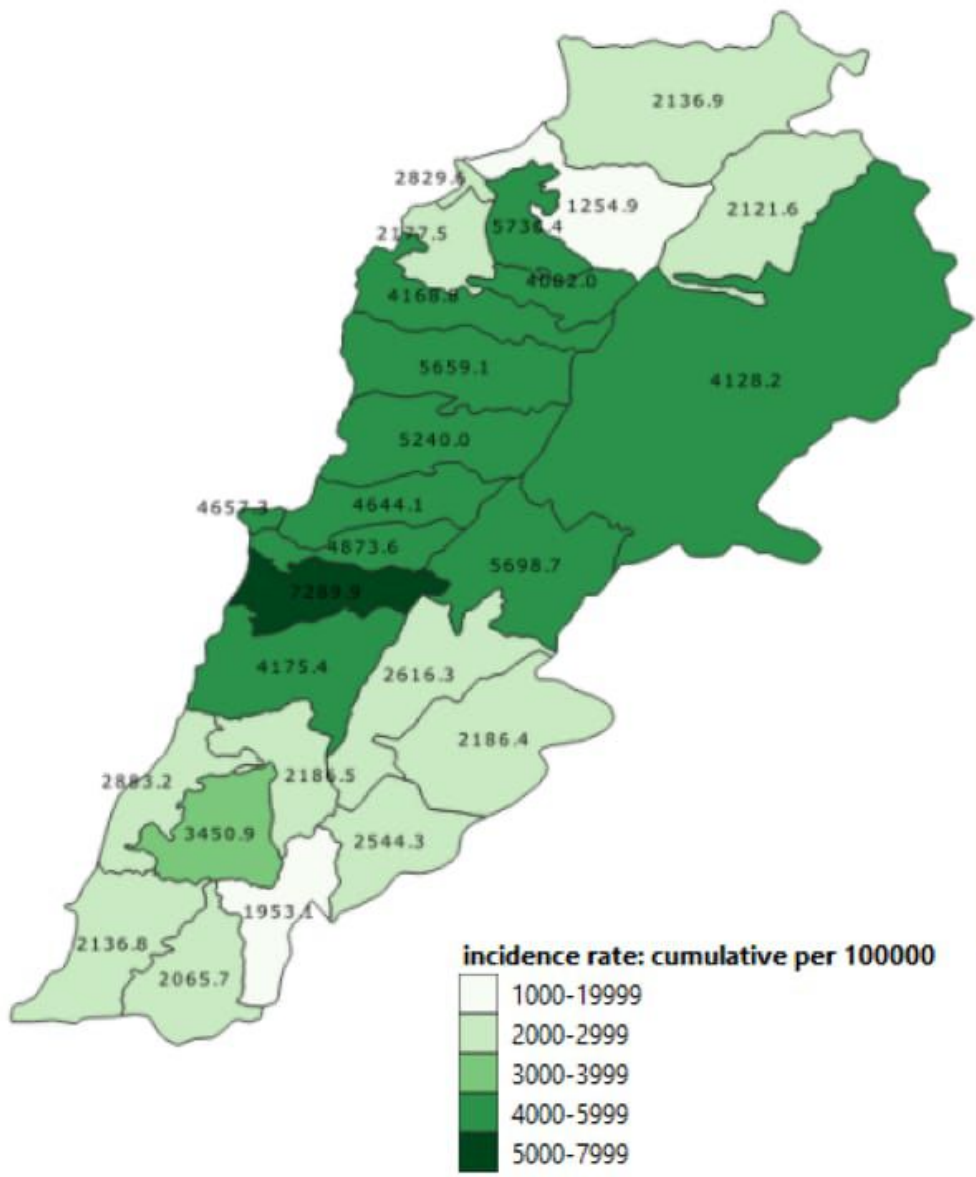

نسب الحدوث التراكمية لكل مئة الف نسمة
Cumulative incidence rate /100000