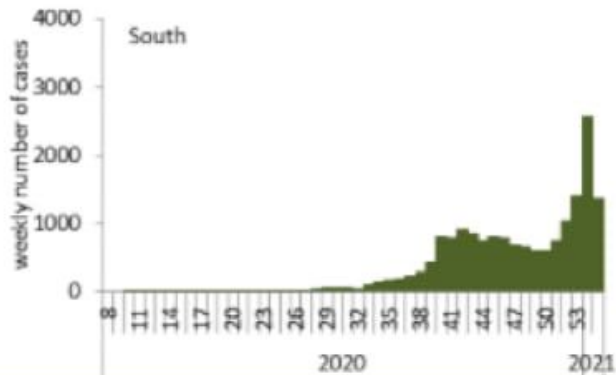

رسومات بيانية لتوزيع الحالات حسب الاسبوع والمحافظات (حسب الترتيب الابجدي) لتاريخ 14 كانون الثاني 2021  
Graphs with cases distribution by mohafaza of residence and by week – 14 January 2021

توزيع الحالات حسب الاسبوع في محافظة بيروت

توزيع الحالات حسب الاسبوع في محافظة البقاع

توزيع الحالات حسب الاسبوع في محافظة بعلبك الهرمل

توزيع الحالات حسب الاسبوع في محافظة الشمال

توزيع الحالات حسب الاسبوع في محافظة الجنوب

توزيع الحالات حسب الاسبوع في محافظة جبل لبنان