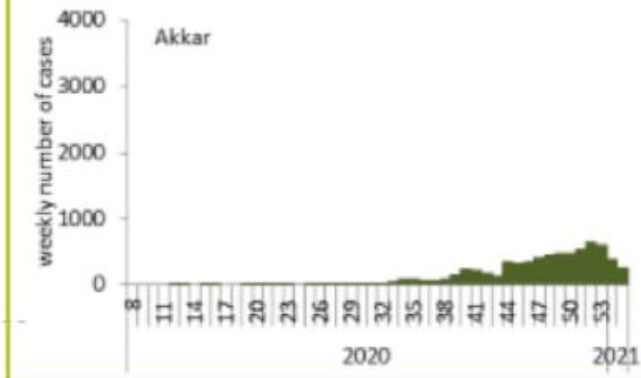

توزيع الحالات حسب الاسبوع في محافظة عكار