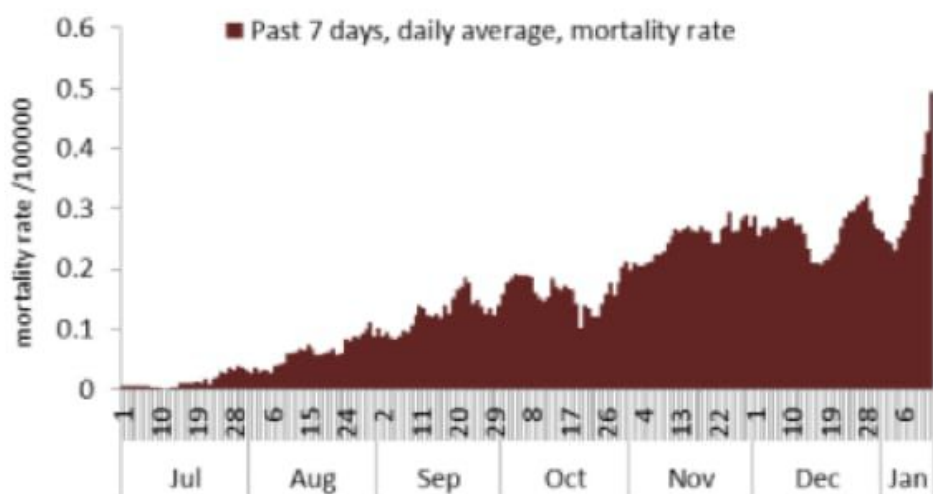

نسبة الوفيات لكل مئة ألف نسمة

Mortality rate (/100000)