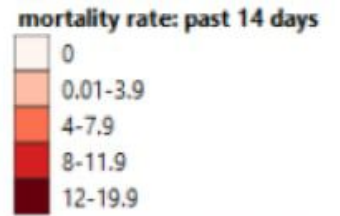

نسب الوفيات للايام 14 الماضية لكل مئة الف نسمة
14-day mortality rate /100000