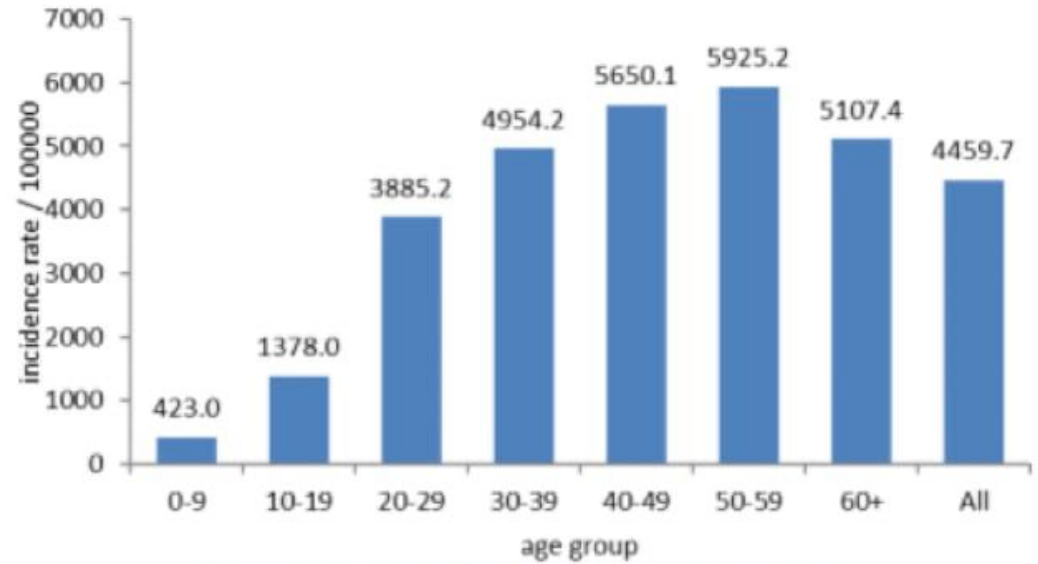

نسب الحدوث التراكمية حسب الفئة العمرية (لكل مئة الف نسمة)
Age-specific cumulative incidence rate (/100000) 2