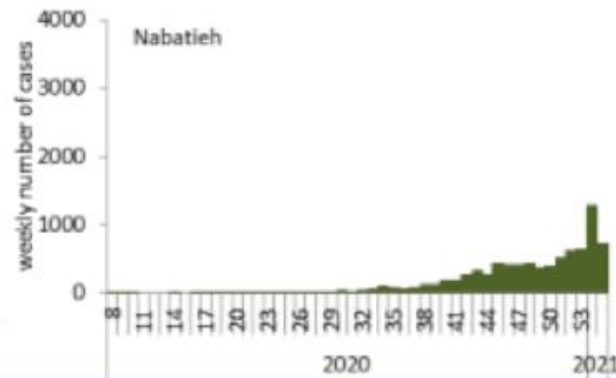

توزيع الحالات حسب الاسبوع في محافظة النبطية