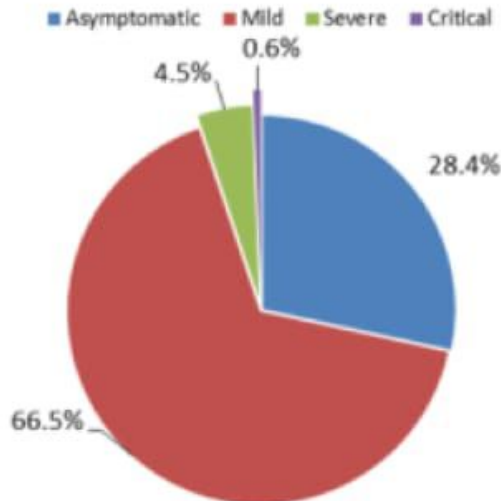

توزيع الحالات حسب المرض (%)  
Case distribution by severity (%)

نسبة الحدوث حسب العمر والاسبوع (لكل مئة الف نسمة)  
Age specific incidence rate by age group and week (/100000)

نسبة الحالات الجديدة لكل مئة الف نسمة خلال 14 يوم السابقة  
 Incidence rate for the 14 days (/100000)