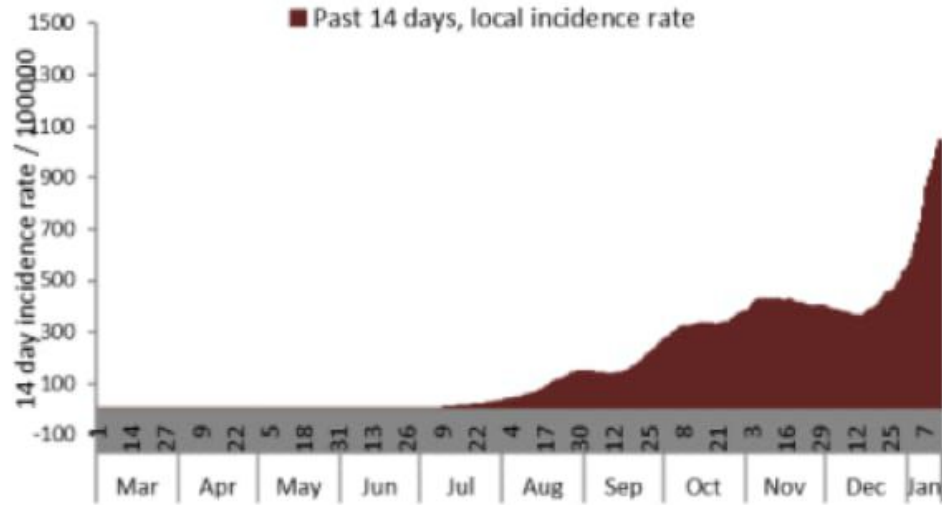

نسبة الحالات الجديدة لكل مئة الف نسمة خلال 14 يوم السابقة
Incidence rate for the 14 days (/100000)