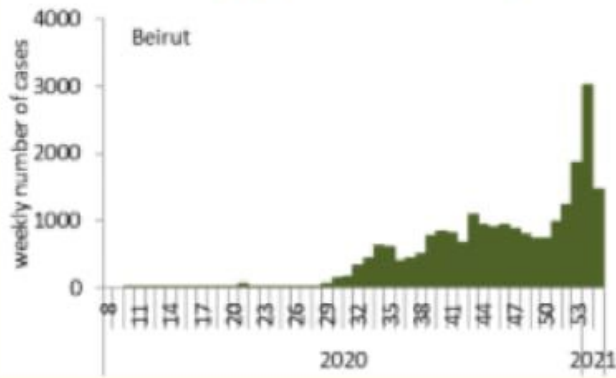

رسومات بيانية لتوزيع الحالات حسب الاسبوع والمحافظات (حسب الترتيب الابجدي) لتاريخ 14 كانون الثاني 2021
Graphs with cases distribution by mohafaza of residence and by week – 14 January 2021

توزيع الحالات حسب الاسبوع في محافظة بيروت