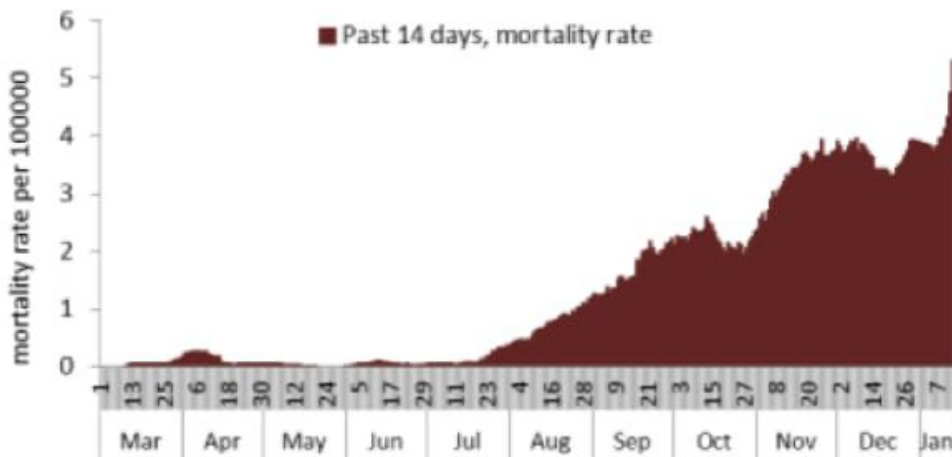

توزيع الحالات حسب المرض (%)  
Case distribution by severity (%)

نسبة الحدوث حسب العمر والاسبوع (لكل مئة الف نسمة)  
Age specific incidence rate by age group and week (/100000)

نسبة الحالات الجديدة لكل مئة الف نسمة خلال 14 يوم السابقة  
 Incidence rate for the 14 days (/100000)

النسبة المئوية للمحلية الإيجابية خلال 14 يوم السابقة  
 Positivity rate for the past 14 days (%)