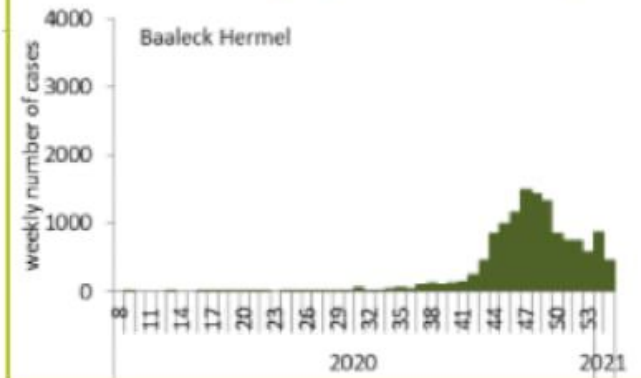

توزيع الحالات حسب الاسبوع في محافظة بعلبك الهرمل