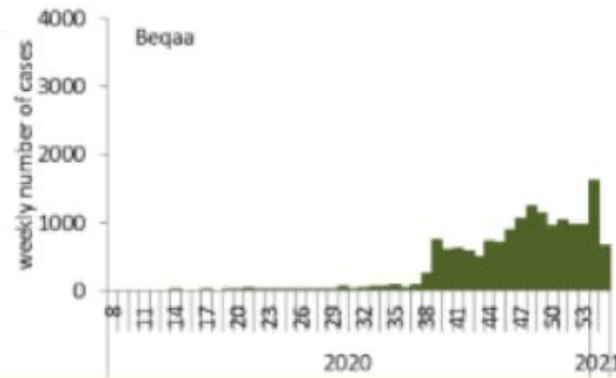

توزيع الحالات حسب الاسبوع في محافظة البقاع