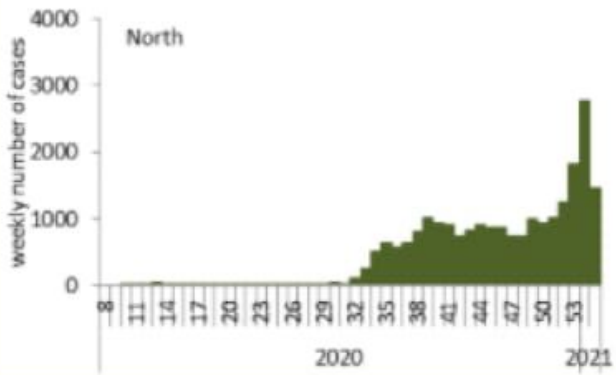

توزيع الحالات حسب الاسبوع في محافظة الشمال