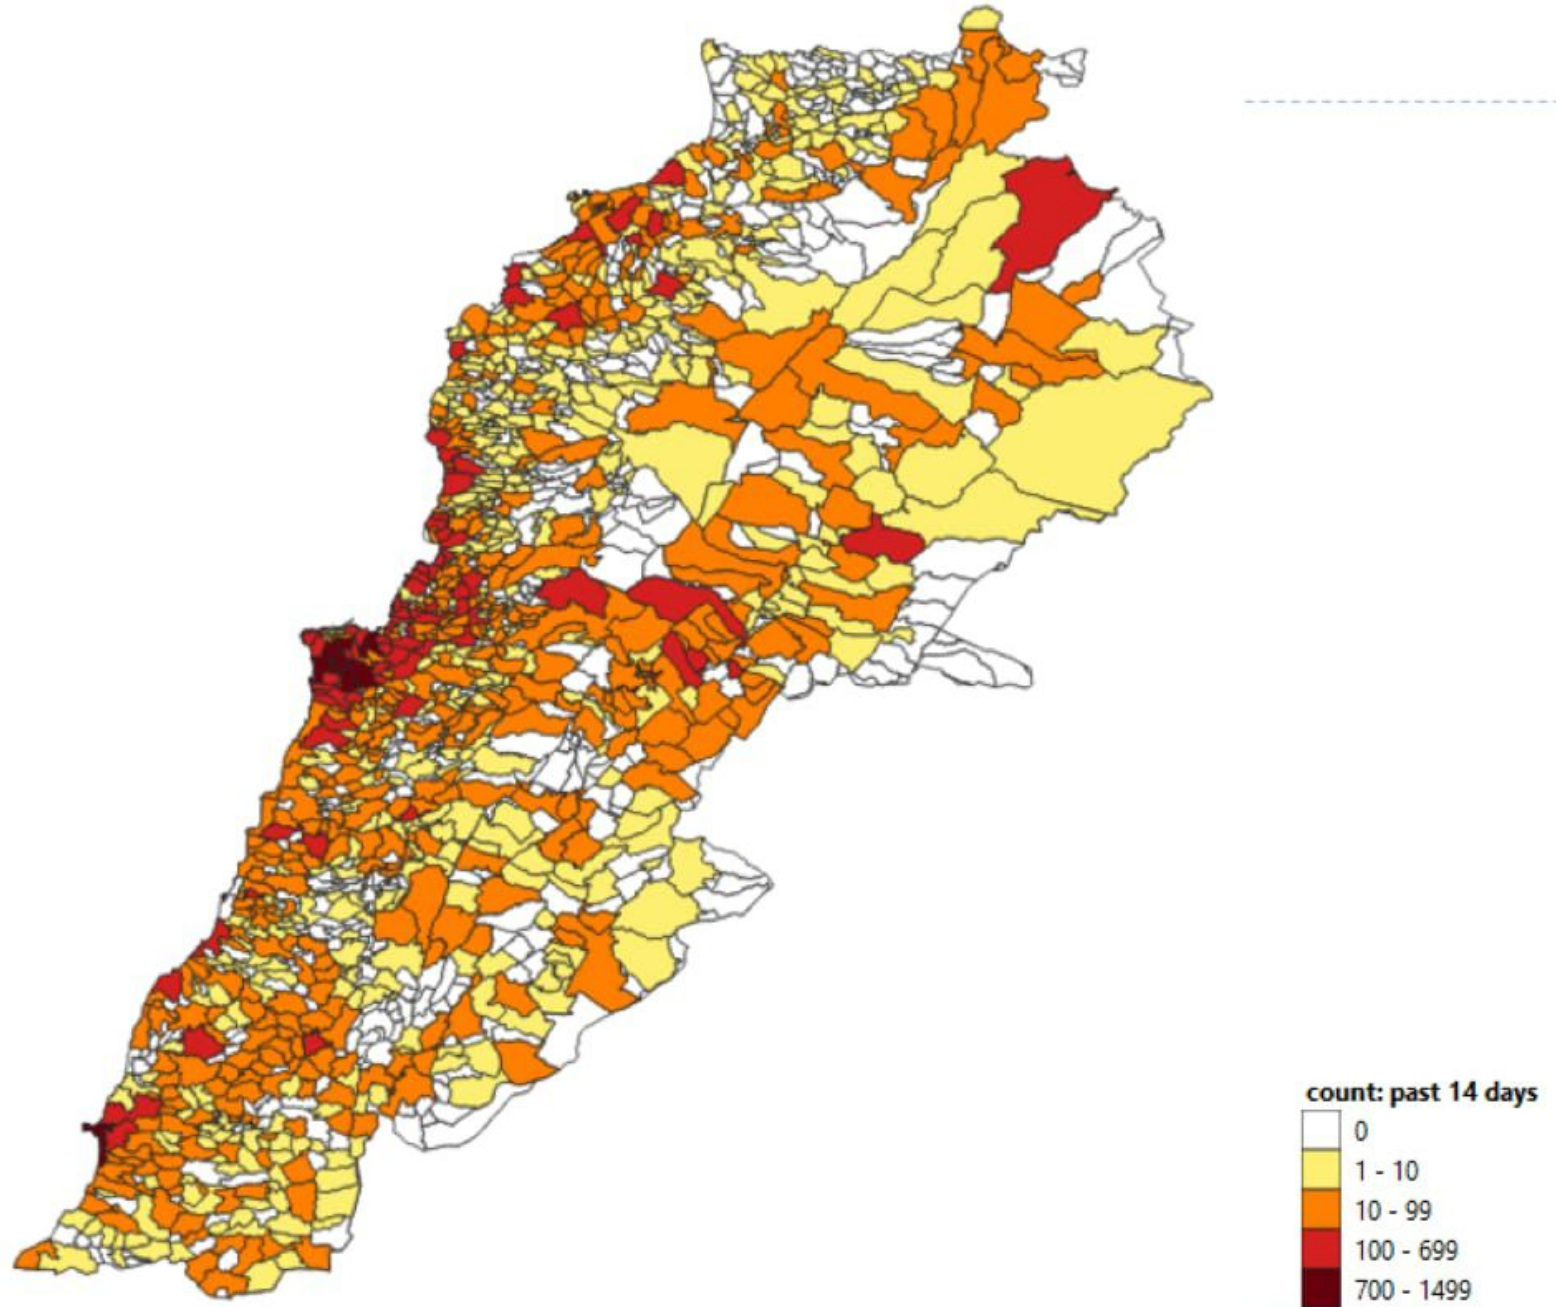

نسب الوفيات للايام 14 الماضية لكل مئة الف نسمة  
14-day mortality rate /100000

Rank	Country	Incidence per 100000	Rank	Country	Incidence per 100000
1	Gibraltar	4345.3	31	Malta	426
2	Czechia	1512.8	32	Colombia	389.3
3	Andorra	1437.4	33	Sint Maarten	382.4
4	Ireland	1253.6	34	Italy	379
5	Slovenia	1171.8	35	Turks and Caicos Islands	374.5
6	San Marino	1137.7	36	South Africa	370.4
7	United Kingdom	1114.2	37	Croatia	367.4
8	Panama	1054.3	38	Luxembourg	347.7
9	Occupied Palestine	1052.2	39	Poland	340.7
10	Lithuania	1004.8	40	France	329.2
11	United States	988.3	41	Germany	324.2
12	Montenegro	922	42	Austria	319.6
13	Portugal	901.3	43	Seychelles	319.3
14	Cyprus	878.2	44	United Arab Emirates	314.9
15	<b>Lebanon</b>	<b>795.3</b>	45	Argentina	310.6
16	Sweden	790	46	Canada	307.7
17	Monaco	767.7	47	Palestine	305.5
18	Slovakia	751.8	48	Brazil	304.5
19	Aruba	697.7	49	Jersey	286.6
20	Latvia	689.4	50	Romania	282.4
21	Liechtenstein	661.8	51	Costa Rica	280.6
22	Netherlands	623.3	52	Uruguay	276.2
23	Estonia	603.6	53	Hungary	276.1
24	Bonaire, Saint Eustatius and Saba	575.8	54	Belarus	268.8
25	Switzerland	536.5	55	Eswatini	260.6
26	Denmark	505.9	56	Tunisia	260.2
27	Spain	495	57	Namibia	248.5
28	Puerto Rico	476.6	58	French Polynesia	245.9
29	Serbia	446.1	59	Albania	245.3
30	Georgia	442.1	60	Russia	237.9