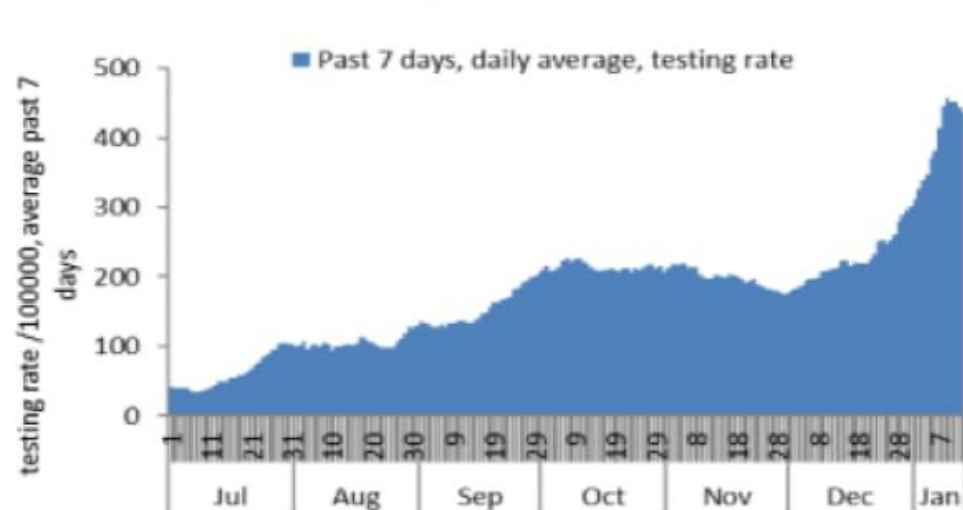

نسبة الفحوصات المحلية لكل مئة ألف نسمة

Testing rate (/100000)