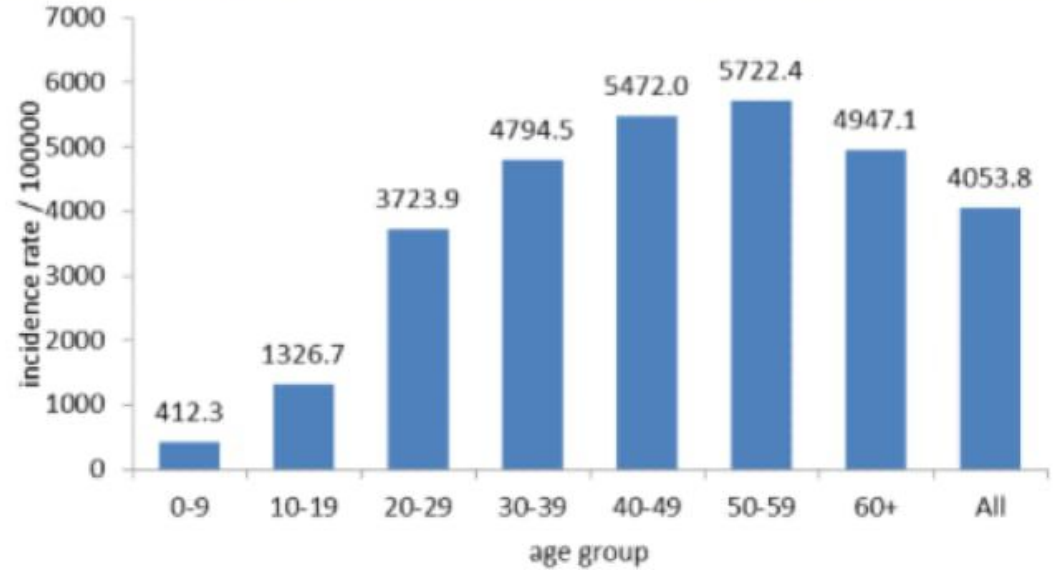

نسب الحدوث التراكمية حسب الفئة العمرية (لكل مئة ألف نسمة)
Age-specific cumulative incidence rate (/100000) 2