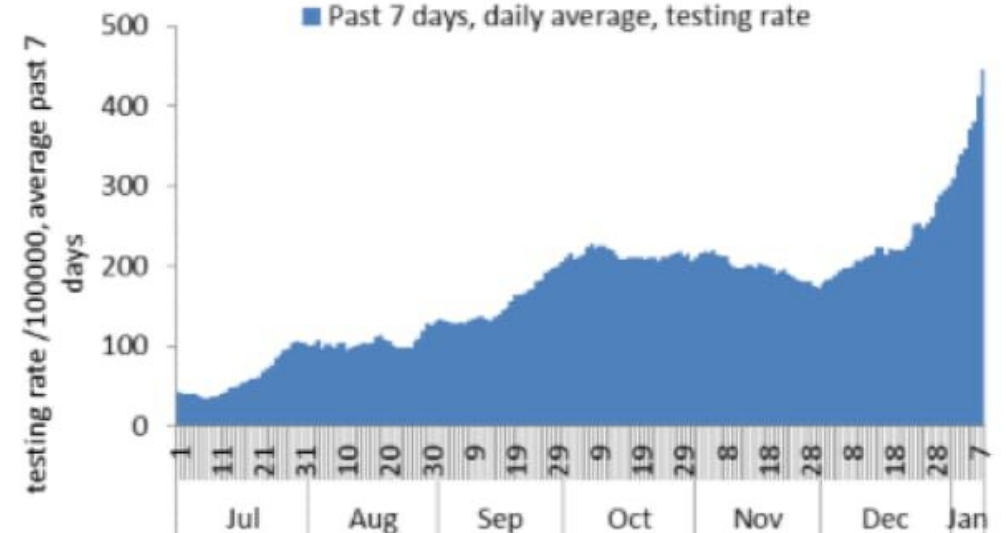

نسبة الحالات الجديدة لكل مئة الف نسمة

Incidence rate s (/100000)

■ Past 7 days, daily average, local incidence rate

نسبة الفحوصات المحلية لكل مئة الف نسمة

Testing rate (/100000)

■ Past 7 days, daily average, testing rate