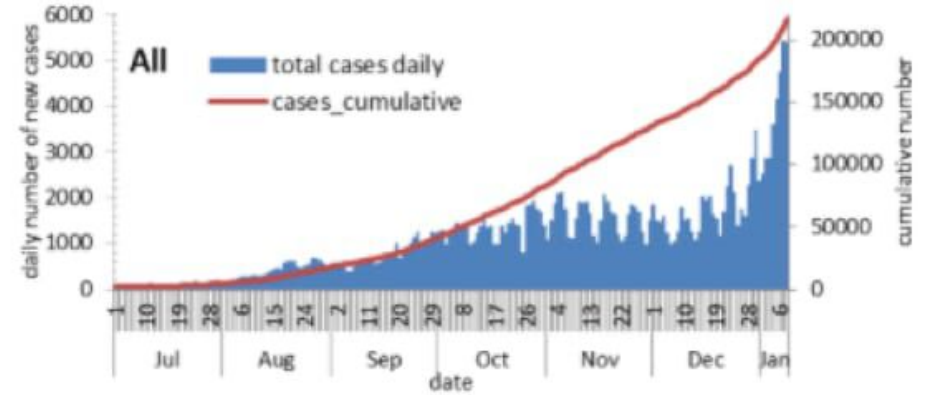

جدول خصائص الوفيات
Distribution of deaths by age group

نسبة الاماتة % Case fatality %	عدد حالات الوفاة Number of deaths	الفئة العمرية Age group
0.02	1	0-9
0.03	4	10-19
0.02	8	20-29
0.07	25	30-39
0.32	90	40-49
0.79	179	50-59
2.32	315	60-69
5.90	473	70-79
10.88	495	80+
0.74	1590	Total المجموع

جدول حالات الوفاة المسجلة خلال 24 ساعة المنصرمة والمثبتة
Line list of confirmed covid-19 deaths for the past 24 hours

وجود امراض مزمنة	العمر (سنة)	الجنس	السكن (القضاء)	المستشفى	#
نعم	75	ذكر	صيدا	سان جورج الحدث	1
نعم	72	ذكر	كسروان	سان جورج الحدث	2
نعم	59	ذكر	بعيدا	سان جورج الحدث	3
نعم	70	ذكر	نبطية	المنزل	4
نعم	86	ذكر	جزين	جزين الحكومي	5
نعم	80	انثى	بعلبك	بعلبك الحكومي	6
نعم	58	ذكر	المتن	بعيدا الحكومي	7
نعم	88	انثى	بعلبك	بهمن	8
نعم	87	ذكر	المتن	هارون	9
نعم	83	انثى	بيروت	المقاصد	10
نعم	94	ذكر	بعلبك	تمنين	11
نعم	83	انثى	المتن	أبو جودة	12
نعم	79	ذكر	زحلة	رياق	13
نعم	76	ذكر	بيروت	الجامعة الأمريكية	14
نعم	73	ذكر	طرابلس	طرابلس الحكومي	15
نعم	72	ذكر	طرابلس	هيكل	16
نعم	85	انثى	جبيل	سيدة المعونات	17
نعم	75	ذكر	الهرمل	الهرمل الحكومي	18
كلا	40	ذكر	المتن	الجيتاوي	19
نعم	93	ذكر	المتن	الجيتاوي	20

حالات الكوفيد المثبتة حسب اليوم
Covid-19 confirmed cases per day