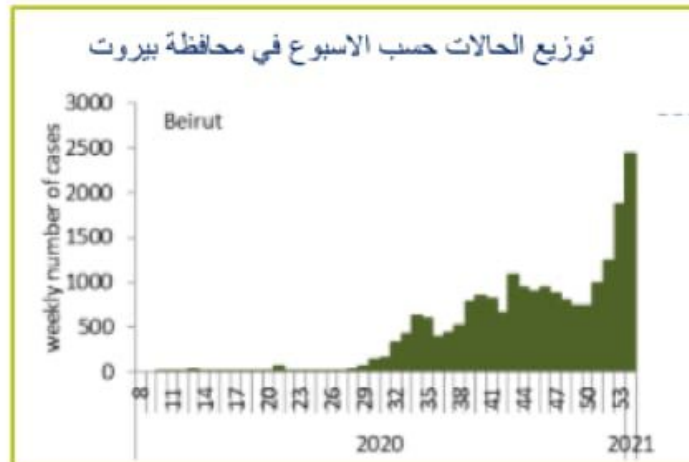

26469 PCR tests

25881 Local PCR tests

588 Airport PCR tests

- Border PCR tests

Other indicators

391 Duplicate cases in past day

140597 Remission (cumulative)

Caza	نسبة الوفيات / Mortality rate		نسبة الحدوث / Incidence rate		يوم امس / Past day				التراكمي / Cumulative							القضاء				
	14 لايام الآخيرة / Past 14 days	التراكمي / Cumulative	14 لايام الآخيرة / Past 14 days	التراكمي / Cumulative	غير الوافدة Local /	الوافدة / Travel	الوفيات / Deaths	الحالات / Cases	الشفاء / Remission	الشفاء الزمني / Time remission	الشفاء المخبري / Lab- remission	غير الوافدة Local /	الوافدة / Travel	الوفيات / Deaths	الحالات / Cases					
																	/100000	/100000	/100000	/100000
Beirut	4.73	37.2	958.6	4,234.3	570	2	2	572	13,436	13,274	162	19,891	693	181	20,584	بيروت				
Baabda	4.25	28.0	935.2	4,459.7	732	4	1	736	19,386	19,307	79	29,026	321	184	29,347	بعبدا				
Metn	3.62	23.4	1,104.2	4,045.3	1,070	0	5	1,070	15,427	15,293	134	25,485	227	149	25,712	المتن				
Chouf	0.95	15.7	664.8	3,797.7	148	0	0	148	5,228	5,204	24	7,880	83	33	7,963	الشوف				
Aleyh	3.98	40.4	1,242.7	6,752.4	249	0	0	249	8,062	8,040	22	11,683	190	71	11,873	عاليه				
Kesrwan	4.18	29.3	1,365.7	4,633.2	233	1	1	234	5,561	5,490	71	9,870	94	63	9,964	كسروان				
Jbeil	4.56	31.9	1,773.6	4,978.8	190	0	1	190	2,735	2,687	48	5,427	33	35	5,460	جبيل				
Tripoli	6.18	44.7	277.6	2,690.5	91	0	2	91	7,334	7,314	20	9,002	146	152	9,148	طرابلس				
Koura	2.67	24.1	1,166.3	3,457.4	63	0	0	63	1,359	1,348	11	2,549	36	18	2,585	الكورة				
Zghorta	2.61	30.1	1,622.4	4,982.1	45	0	0	45	1,827	1,773	54	3,766	45	23	3,811	زغرتا				
Batroun	7.27	43.6	1,321.2	3,610.9	62	0	0	62	954	940	14	1,976	11	24	1,987	البترون				
Akkar	1.28	12.8	306.2	2,013.5	72	0	0	72	3,972	3,919	53	6,263	49	40	6,312	عكار				
Becharreh	0.00	15.3	314.4	1,863.2	4	0	0	4	299	242	57	485	1	4	486	بشري				
Minieh Danieh	1.86	21.0	168.2	1,158.5	23	0	0	23	1,710	1,694	16	2,456	31	45	2,487	المنية الضنية				
Zahleh	9.56	85.6	911.8	5,321.2	256	0	1	256	7,776	7,748	28	11,591	93	188	11,684	زحلة				
West Bekaa	5.98	41.9	283.2	2,514.6	41	0	0	41	1,668	1,665	3	2,486	36	42	2,522	البقاع الغربي				
Baalbeck	7.02	58.9	374.6	3,930.4	184	0	3	184	8,332	8,320	12	11,143	62	168	11,205	بعلبك				
Hermel	16.87	44.5	424.9	1,966.6	39	0	1	39	729	729		1,274	8	29	1,282	الهرمل				
Rashaya	7.42	44.5	319.1	1,953.9	10	0	0	10	449	448	1	782	8	18	790	راشيا				
Saida	2.45	17.2	477.4	2,593.1	146	1	1	147	5,917	5,903	14	8,274	183	56	8,457	صيدا				
Sour	0.29	5.5	537.8	1,829.4	295	0	0	295	3,604	3,585	19	6,055	235	19	6,290	صور				
Jezzine	3.13	21.9	478.6	1,911.2	22	0	1	22	372	368	4	610	1	7	611	جزين				
Nabatieh	1.41	11.3	847.2	2,986.3	142	0	1	142	2,334	2,326	8	4,112	111	16	4,223	النبطية				
Bint Jbeil	1.25	10.0	308.8	1,822.9	14	0	0	14	1,002	998	4	1,403	61	8	1,464	بنت جبيل				
Marjeoun	0.00	17.5	384.2	1,796.8	19	0	0	19	689	686	3	1,102	25	11	1,127	مرجعيون				
Hasbaya	10.08	20.2	423.5	2,376.2	12	0	0	12	401	401		701	6	6	707	حاصبيا				
Unspecified					668	6	0	674	20,034	20,032	2	26,702	770	0	27,472	قيد التحقق				
Lebanon	3.97	29.9	866.6	4,053.8	5,400	14	20	5,414	140,597	139,734	863	211,994	3,559	1,590	215,553	لبنان				