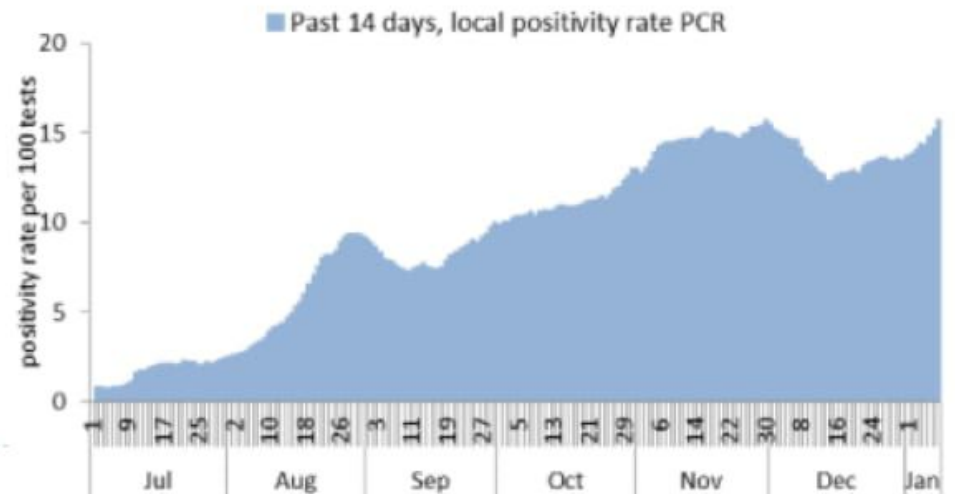

النسبة المئوية للمنوية للفحوصات المحلية الإيجابية خلال 14 يوم السابقة
Positivity rate for the past 14 days (%)