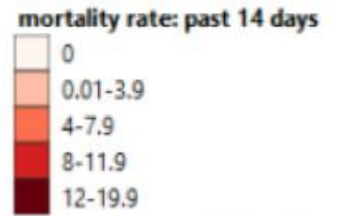

نسب الوفيات للايام 14 الماضية لكل مئة الف نسمة
14-day mortality rate /100000