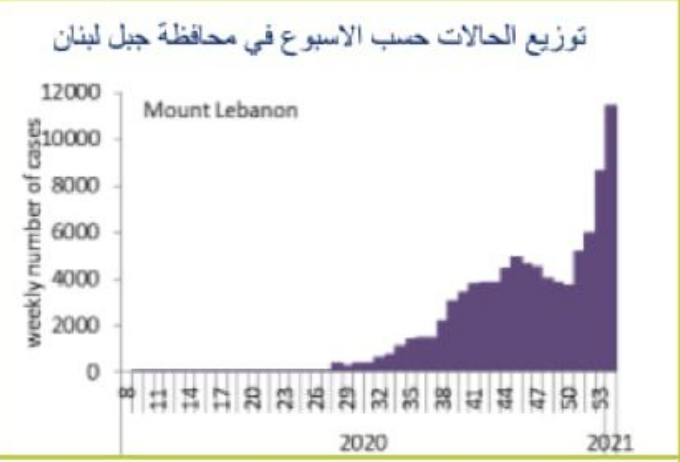

26469 PCR tests

25881 Local PCR tests

588 Airport PCR tests

- Border PCR tests

Other indicators

391 Duplicate cases in past day

140597 Remission (cumulative)

Caza	نسبة الوفيات / Mortality rate		نسبة الحدوث / Incidence rate		يوم امس / Past day				التراكمي / Cumulative							القضاء				
	14 لايام الآخيرة / Past 14 days	التراكمي / Cumulative	14 لايام الآخيرة / Past 14 days	التراكمي / Cumulative	غير الوافدة Local /	الوافدة / Travel	الوفيات / Deaths	الحالات / Cases	الشفاء / Remission	الشفاء الزمني / Time remission	الشفاء المخبري / Lab- remission	غير الوافدة Local /	الوافدة / Travel	الوفيات / Deaths	الحالات / Cases					
																	/100000	/100000	/100000	/100000
Beirut	4.73	37.2	958.6	4,234.3	570	2	2	572	13,436	13,274	162	19,891	693	181	20,584	بيروت				
Baabda	4.25	28.0	935.2	4,459.7	732	4	1	736	19,386	19,307	79	29,026	321	184	29,347	بعبدا				
Metn	3.62	23.4	1,104.2	4,045.3	1,070	0	5	1,070	15,427	15,293	134	25,485	227	149	25,712	المتن				
Chouf	0.95	15.7	664.8	3,797.7	148	0	0	148	5,228	5,204	24	7,880	83	33	7,963	الشوف				
Aleyh	3.98	40.4	1,242.7	6,752.4	249	0	0	249	8,062	8,040	22	11,683	190	71	11,873	عاليه				
Kesrwan	4.18	29.3	1,365.7	4,633.2	233	1	1	234	5,561	5,490	71	9,870	94	63	9,964	كسروان				
Jbeil	4.56	31.9	1,773.6	4,978.8	190	0	1	190	2,735	2,687	48	5,427	33	35	5,460	جبيل				
Tripoli	6.18	44.7	277.6	2,690.5	91	0	2	91	7,334	7,314	20	9,002	146	152	9,148	طرابلس				
Koura	2.67	24.1	1,166.3	3,457.4	63	0	0	63	1,359	1,348	11	2,549	36	18	2,585	الكورة				
Zghorta	2.61	30.1	1,622.4	4,982.1	45	0	0	45	1,827	1,773	54	3,766	45	23	3,811	زغرتا				
Batroun	7.27	43.6	1,321.2	3,610.9	62	0	0	62	954	940	14	1,976	11	24	1,987	البترون				
Akkar	1.28	12.8	306.2	2,013.5	72	0	0	72	3,972	3,919	53	6,263	49	40	6,312	عكار				
Becharreh	0.00	15.3	314.4	1,863.2	4	0	0	4	299	242	57	485	1	4	486	بشري				
Minieh Danieh	1.86	21.0	168.2	1,158.5	23	0	0	23	1,710	1,694	16	2,456	31	45	2,487	المنية الضنية				
Zahleh	9.56	85.6	911.8	5,321.2	256	0	1	256	7,776	7,748	28	11,591	93	188	11,684	زحلة				
West Bekaa	5.98	41.9	283.2	2,514.6	41	0	0	41	1,668	1,665	3	2,486	36	42	2,522	البقاع الغربي				
Baalbeck	7.02	58.9	374.6	3,930.4	184	0	3	184	8,332	8,320	12	11,143	62	168	11,205	بعلبك				
Hermel	16.87	44.5	424.9	1,966.6	39	0	1	39	729	729		1,274	8	29	1,282	الهرمل				
Rashaya	7.42	44.5	319.1	1,953.9	10	0	0	10	449	448	1	782	8	18	790	راشيا				
Saida	2.45	17.2	477.4	2,593.1	146	1	1	147	5,917	5,903	14	8,274	183	56	8,457	صيدا				
Sour	0.29	5.5	537.8	1,829.4	295	0	0	295	3,604	3,585	19	6,055	235	19	6,290	صور				
Jezzine	3.13	21.9	478.6	1,911.2	22	0	1	22	372	368	4	610	1	7	611	جزين				
Nabatieh	1.41	11.3	847.2	2,986.3	142	0	1	142	2,334	2,326	8	4,112	111	16	4,223	النبطية				
Bint Jbeil	1.25	10.0	308.8	1,822.9	14	0	0	14	1,002	998	4	1,403	61	8	1,464	بنت جبيل				
Marjeoun	0.00	17.5	384.2	1,796.8	19	0	0	19	689	686	3	1,102	25	11	1,127	مرجعيون				
Hasbaya	10.08	20.2	423.5	2,376.2	12	0	0	12	401	401		701	6	6	707	حاصبيا				
Unspecified					668	6	0	674	20,034	20,032	2	26,702	770	0	27,472	قيد التحقق				
Lebanon	3.97	29.9	866.6	4,053.8	5,400	14	20	5,414	140,597	139,734	863	211,994	3,559	1,590	215,553	لبنان				