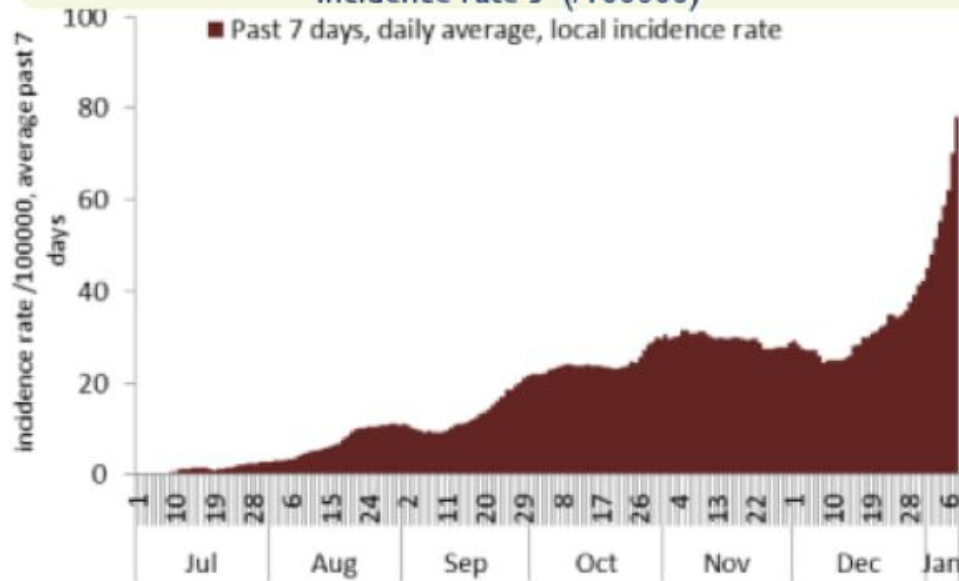

نسبة الحالات الجديدة لكل مئة الف نسمة

Incidence rate s (/100000)

■ Past 7 days, daily average, local incidence rate