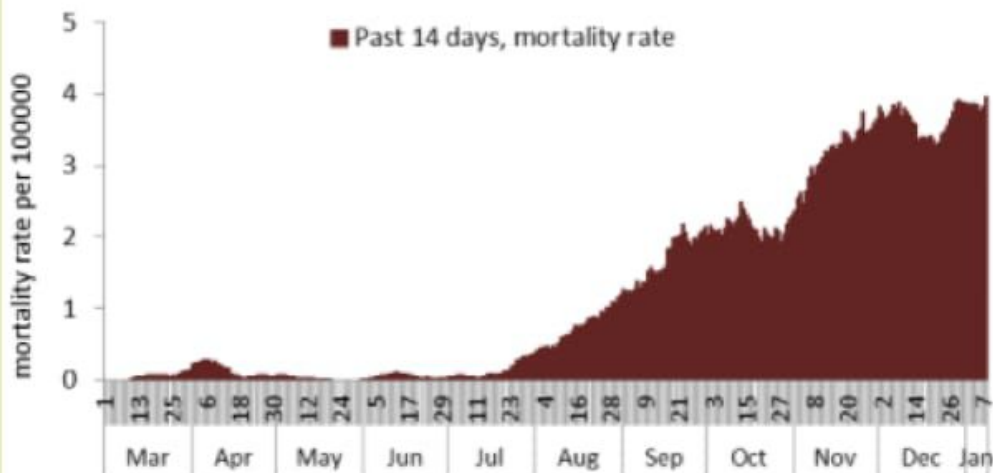

نسبة الحدوث حسب العمر والاسبوع (لكل مئة ألف نسمة)
Age specific incidence rate by age group and week (/100000)

نسبة الحالات الجديدة لكل مئة الف نسمة خلال 14 يوم السابقة
Incidence rate for the 14 days (/100000)

نسبة الفحوصات المحلية لكل مئة الف نسمة خلال 14 يوم السابقة
Testing rate for the past 14 days (/100000)

نسبة الوفيات لكل مئة الف نسمة خلال 14 يوم السابقة
Mortality rate for the past 14 days (/100000)

النسبة المئوية للمنوية للفحوصات المحلية الإيجابية خلال 14 يوم السابقة
Positivity rate for the past 14 days (%)