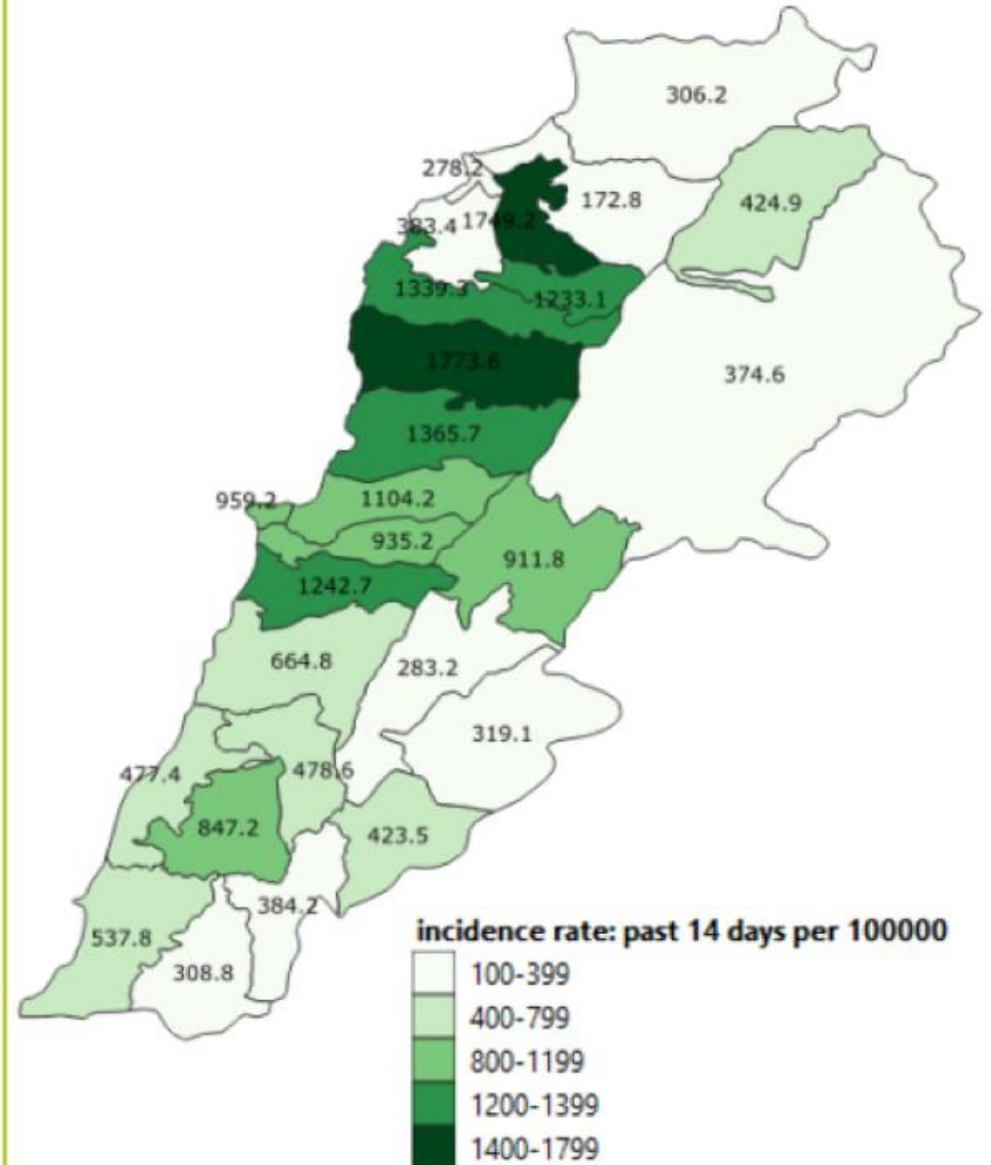

نسب الحدوث لايام 14 الماضية لكل مئة الف نسمة
14-day incidence rate /100000