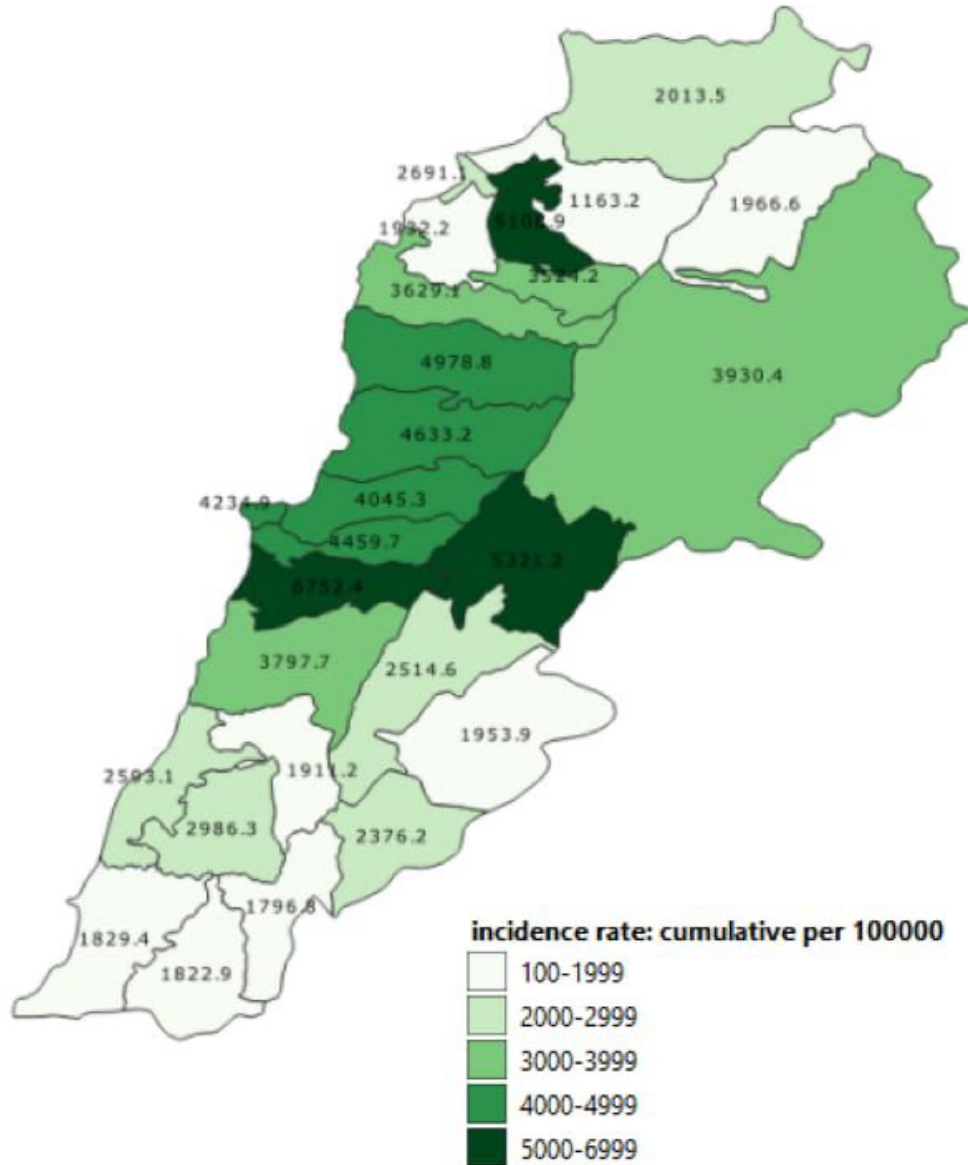

نسب الحدوث التراكمية لكل مئة الف نسمة
Cumulative incidence rate /100000