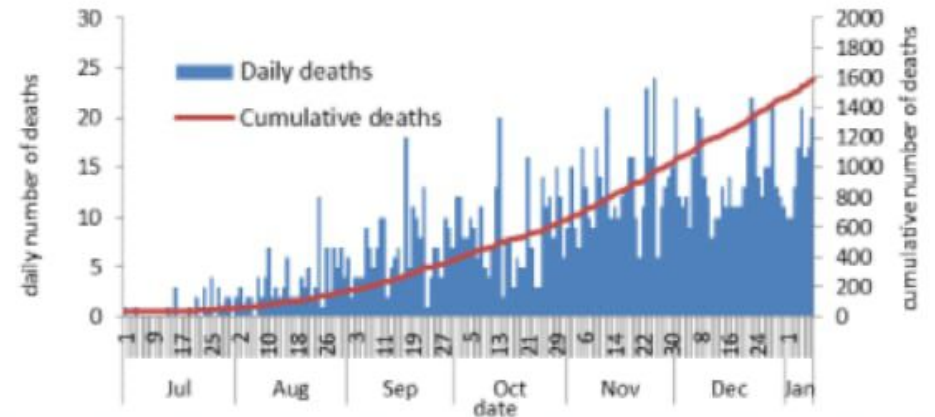

حالات الوفاة حسب اليوم
Covid-19 deaths per day