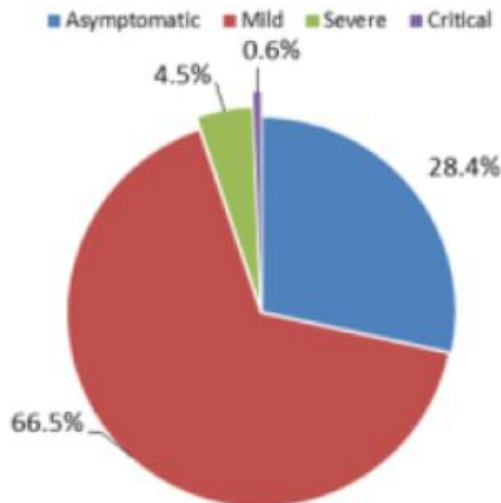

نسبة الحدوث حسب العمر والاسبوع (لكل مئة ألف نسمة)
Age specific incidence rate by age group and week (/100000)

نسبة الحالات الجديدة لكل مئة الف نسمة خلال 14 يوم السابقة
Incidence rate for the 14 days (/100000)