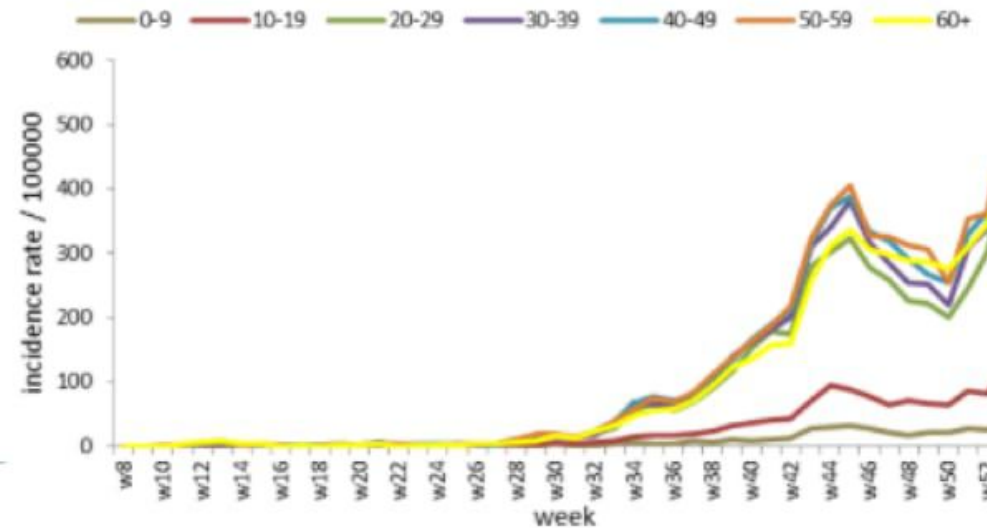

نسبة الحدوث حسب العمر والاسبوع (لكل مئة ألف نسمة)
Age specific incidence rate by age group and week (/100000)

نسبة الحالات الجديدة لكل مئة الف نسمة خلال 14 يوم السابقة
Incidence rate for the 14 days (/100000)