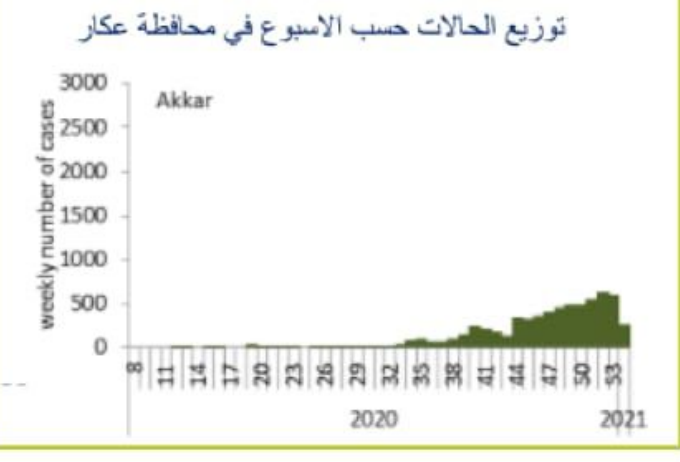

26469 PCR tests

25881 Local PCR tests

588 Airport PCR tests

- Border PCR tests

Other indicators

391 Duplicate cases in past day

140597 Remission (cumulative)

Caza	نسبة الوفيات / Mortality rate		نسبة الحدوث / Incidence rate		يوم امس / Past day				التراكمي / Cumulative							القضاء				
	14 لايام الآخيرة / Past 14 days	التراكمي / Cumulative	14 لايام الآخيرة / Past 14 days	التراكمي / Cumulative	غير الوافدة Local /	الوافدة / Travel	الوفيات / Deaths	الحالات / Cases	الشفاء / Remission	الشفاء الزمني / Time remission	الشفاء المخبري / Lab- remission	غير الوافدة Local /	الوافدة / Travel	الوفيات / Deaths	الحالات / Cases					
																	/100000	/100000	/100000	/100000
Beirut	4.73	37.2	958.6	4,234.3	570	2	2	572	13,436	13,274	162	19,891	693	181	20,584	بيروت				
Baabda	4.25	28.0	935.2	4,459.7	732	4	1	736	19,386	19,307	79	29,026	321	184	29,347	بعبدا				
Metn	3.62	23.4	1,104.2	4,045.3	1,070	0	5	1,070	15,427	15,293	134	25,485	227	149	25,712	المتن				
Chouf	0.95	15.7	664.8	3,797.7	148	0	0	148	5,228	5,204	24	7,880	83	33	7,963	الشوف				
Aleyh	3.98	40.4	1,242.7	6,752.4	249	0	0	249	8,062	8,040	22	11,683	190	71	11,873	عاليه				
Kesrwan	4.18	29.3	1,365.7	4,633.2	233	1	1	234	5,561	5,490	71	9,870	94	63	9,964	كسروان				
Jbeil	4.56	31.9	1,773.6	4,978.8	190	0	1	190	2,735	2,687	48	5,427	33	35	5,460	جبيل				
Tripoli	6.18	44.7	277.6	2,690.5	91	0	2	91	7,334	7,314	20	9,002	146	152	9,148	طرابلس				
Koura	2.67	24.1	1,166.3	3,457.4	63	0	0	63	1,359	1,348	11	2,549	36	18	2,585	الكورة				
Zghorta	2.61	30.1	1,622.4	4,982.1	45	0	0	45	1,827	1,773	54	3,766	45	23	3,811	زغرتا				
Batroun	7.27	43.6	1,321.2	3,610.9	62	0	0	62	954	940	14	1,976	11	24	1,987	البترون				
Akkar	1.28	12.8	306.2	2,013.5	72	0	0	72	3,972	3,919	53	6,263	49	40	6,312	عكار				
Becharreh	0.00	15.3	314.4	1,863.2	4	0	0	4	299	242	57	485	1	4	486	بشري				
Minieh Danieh	1.86	21.0	168.2	1,158.5	23	0	0	23	1,710	1,694	16	2,456	31	45	2,487	المنية الضنية				
Zahleh	9.56	85.6	911.8	5,321.2	256	0	1	256	7,776	7,748	28	11,591	93	188	11,684	زحلة				
West Bekaa	5.98	41.9	283.2	2,514.6	41	0	0	41	1,668	1,665	3	2,486	36	42	2,522	البقاع الغربي				
Baalbeck	7.02	58.9	374.6	3,930.4	184	0	3	184	8,332	8,320	12	11,143	62	168	11,205	بعلبك				
Hermel	16.87	44.5	424.9	1,966.6	39	0	1	39	729	729		1,274	8	29	1,282	الهرمل				
Rashaya	7.42	44.5	319.1	1,953.9	10	0	0	10	449	448	1	782	8	18	790	راشيا				
Saida	2.45	17.2	477.4	2,593.1	146	1	1	147	5,917	5,903	14	8,274	183	56	8,457	صيدا				
Sour	0.29	5.5	537.8	1,829.4	295	0	0	295	3,604	3,585	19	6,055	235	19	6,290	صور				
Jezzine	3.13	21.9	478.6	1,911.2	22	0	1	22	372	368	4	610	1	7	611	جزين				
Nabatieh	1.41	11.3	847.2	2,986.3	142	0	1	142	2,334	2,326	8	4,112	111	16	4,223	النبطية				
Bint Jbeil	1.25	10.0	308.8	1,822.9	14	0	0	14	1,002	998	4	1,403	61	8	1,464	بنت جبيل				
Marjeoun	0.00	17.5	384.2	1,796.8	19	0	0	19	689	686	3	1,102	25	11	1,127	مرجعيون				
Hasbaya	10.08	20.2	423.5	2,376.2	12	0	0	12	401	401		701	6	6	707	حاصبيا				
Unspecified					668	6	0	674	20,034	20,032	2	26,702	770	0	27,472	قيد التحقق				
Lebanon	3.97	29.9	866.6	4,053.8	5,400	14	20	5,414	140,597	139,734	863	211,994	3,559	1,590	215,553	لبنان				