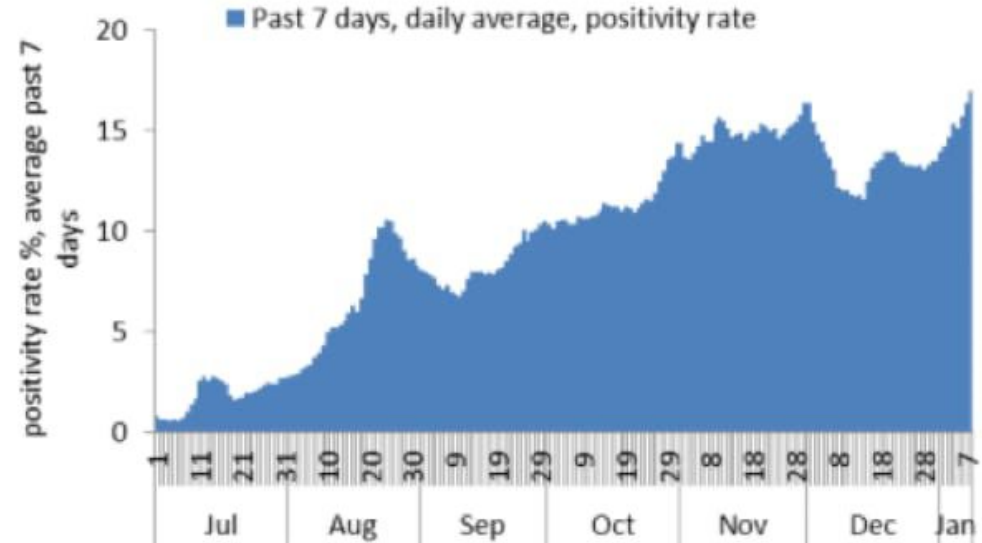

نسبة الوفيات لكل مئة الف نسمة

Mortality rate (/100000)

■ Past 7 days, daily average, mortality rate

النسبة المئوية للمنتجات المحلية الإيجابية

Positivity rate (%)

■ Past 7 days, daily average, positivity rate