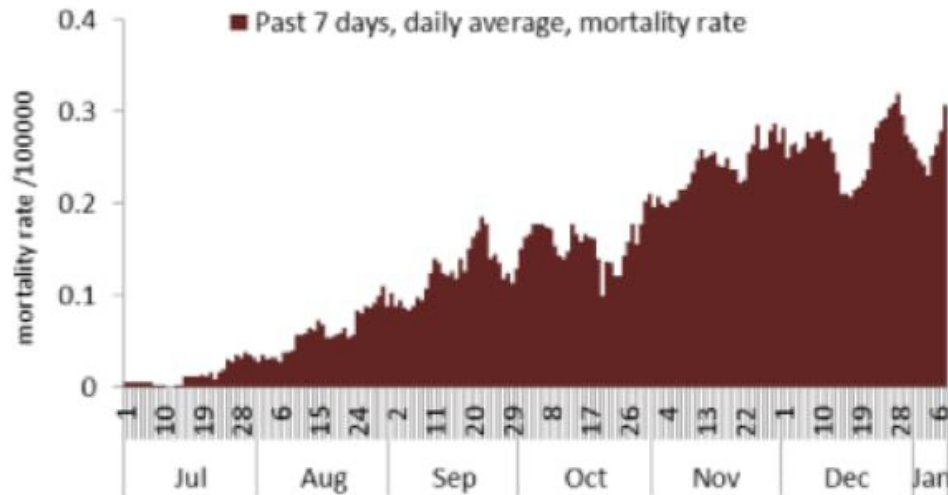

نسبة الوفيات لكل مئة الف نسمة

Mortality rate (/100000)

■ Past 7 days, daily average, mortality rate