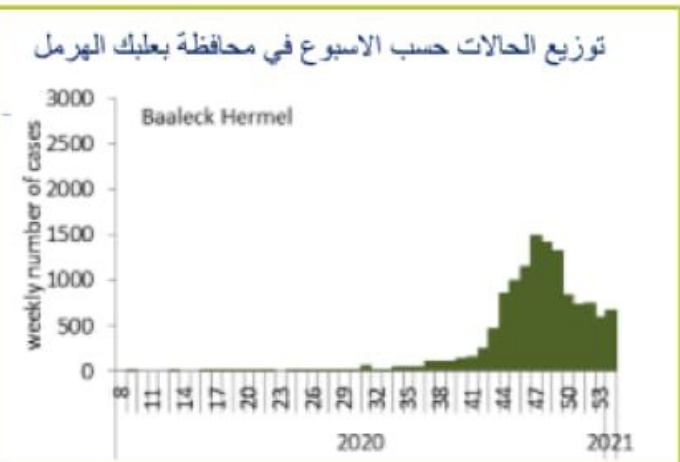

26469 PCR tests

25881 Local PCR tests

588 Airport PCR tests

- Border PCR tests

Other indicators

391 Duplicate cases in past day

140597 Remission (cumulative)

Caza	نسبة الوفيات / Mortality rate		نسبة الحدوث / Incidence rate		يوم امس / Past day				التراكمي / Cumulative							القضاء				
	14 لايام الآخيرة / Past 14 days	التراكمي / Cumulative	14 لايام الآخيرة / Past 14 days	التراكمي / Cumulative	غير الوافدة Local /	الوافدة / Travel	الوفيات / Deaths	الحالات / Cases	الشفاء / Remission	الشفاء الزمني / Time remission	الشفاء المخبري / Lab- remission	غير الوافدة Local /	الوافدة / Travel	الوفيات / Deaths	الحالات / Cases					
																	/100000	/100000	/100000	/100000
Beirut	4.73	37.2	958.6	4,234.3	570	2	2	572	13,436	13,274	162	19,891	693	181	20,584	بيروت				
Baabda	4.25	28.0	935.2	4,459.7	732	4	1	736	19,386	19,307	79	29,026	321	184	29,347	بعبدا				
Metn	3.62	23.4	1,104.2	4,045.3	1,070	0	5	1,070	15,427	15,293	134	25,485	227	149	25,712	المتن				
Chouf	0.95	15.7	664.8	3,797.7	148	0	0	148	5,228	5,204	24	7,880	83	33	7,963	الشوف				
Aleyh	3.98	40.4	1,242.7	6,752.4	249	0	0	249	8,062	8,040	22	11,683	190	71	11,873	عاليه				
Kesrwan	4.18	29.3	1,365.7	4,633.2	233	1	1	234	5,561	5,490	71	9,870	94	63	9,964	كسروان				
Jbeil	4.56	31.9	1,773.6	4,978.8	190	0	1	190	2,735	2,687	48	5,427	33	35	5,460	جبيل				
Tripoli	6.18	44.7	277.6	2,690.5	91	0	2	91	7,334	7,314	20	9,002	146	152	9,148	طرابلس				
Koura	2.67	24.1	1,166.3	3,457.4	63	0	0	63	1,359	1,348	11	2,549	36	18	2,585	الكورة				
Zghorta	2.61	30.1	1,622.4	4,982.1	45	0	0	45	1,827	1,773	54	3,766	45	23	3,811	زغرتا				
Batroun	7.27	43.6	1,321.2	3,610.9	62	0	0	62	954	940	14	1,976	11	24	1,987	البترون				
Akkar	1.28	12.8	306.2	2,013.5	72	0	0	72	3,972	3,919	53	6,263	49	40	6,312	عكار				
Becharreh	0.00	15.3	314.4	1,863.2	4	0	0	4	299	242	57	485	1	4	486	بشري				
Minieh Danieh	1.86	21.0	168.2	1,158.5	23	0	0	23	1,710	1,694	16	2,456	31	45	2,487	المنية الضنية				
Zahleh	9.56	85.6	911.8	5,321.2	256	0	1	256	7,776	7,748	28	11,591	93	188	11,684	زحلة				
West Bekaa	5.98	41.9	283.2	2,514.6	41	0	0	41	1,668	1,665	3	2,486	36	42	2,522	البقاع الغربي				
Baalbeck	7.02	58.9	374.6	3,930.4	184	0	3	184	8,332	8,320	12	11,143	62	168	11,205	بعلبك				
Hermel	16.87	44.5	424.9	1,966.6	39	0	1	39	729	729		1,274	8	29	1,282	الهرمل				
Rashaya	7.42	44.5	319.1	1,953.9	10	0	0	10	449	448	1	782	8	18	790	راشيا				
Saida	2.45	17.2	477.4	2,593.1	146	1	1	147	5,917	5,903	14	8,274	183	56	8,457	صيدا				
Sour	0.29	5.5	537.8	1,829.4	295	0	0	295	3,604	3,585	19	6,055	235	19	6,290	صور				
Jezzine	3.13	21.9	478.6	1,911.2	22	0	1	22	372	368	4	610	1	7	611	جزين				
Nabatieh	1.41	11.3	847.2	2,986.3	142	0	1	142	2,334	2,326	8	4,112	111	16	4,223	النبطية				
Bint Jbeil	1.25	10.0	308.8	1,822.9	14	0	0	14	1,002	998	4	1,403	61	8	1,464	بنت جبيل				
Marjeoun	0.00	17.5	384.2	1,796.8	19	0	0	19	689	686	3	1,102	25	11	1,127	مرجعيون				
Hasbaya	10.08	20.2	423.5	2,376.2	12	0	0	12	401	401		701	6	6	707	حاصبيا				
Unspecified					668	6	0	674	20,034	20,032	2	26,702	770	0	27,472	قيد التحقق				
Lebanon	3.97	29.9	866.6	4,053.8	5,400	14	20	5,414	140,597	139,734	863	211,994	3,559	1,590	215,553	لبنان				