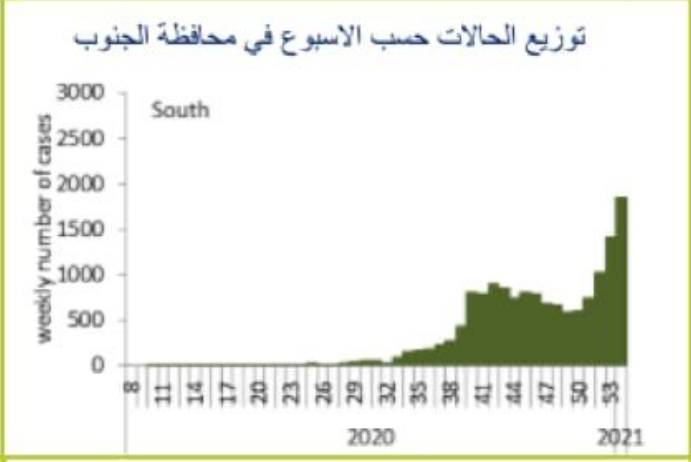

26469 PCR tests

25881 Local PCR tests

588 Airport PCR tests

- Border PCR tests

Other indicators

391 Duplicate cases in past day

140597 Remission (cumulative)

Caza	نسبة الوفيات / Mortality rate		نسبة الحدوث / Incidence rate		يوم امس / Past day				التراكمي / Cumulative							القضاء				
	14 لايام الآخيرة / Past 14 days	التراكمي / Cumulative	14 لايام الآخيرة / Past 14 days	التراكمي / Cumulative	غير الوافدة Local /	الوافدة / Travel	الوفيات / Deaths	الحالات / Cases	الشفاء / Remission	الشفاء الزمني / Time remission	الشفاء المخبري / Lab- remission	غير الوافدة Local /	الوافدة / Travel	الوفيات / Deaths	الحالات / Cases					
																	/100000	/100000	/100000	/100000
Beirut	4.73	37.2	958.6	4,234.3	570	2	2	572	13,436	13,274	162	19,891	693	181	20,584	بيروت				
Baabda	4.25	28.0	935.2	4,459.7	732	4	1	736	19,386	19,307	79	29,026	321	184	29,347	بعبدا				
Metn	3.62	23.4	1,104.2	4,045.3	1,070	0	5	1,070	15,427	15,293	134	25,485	227	149	25,712	المتن				
Chouf	0.95	15.7	664.8	3,797.7	148	0	0	148	5,228	5,204	24	7,880	83	33	7,963	الشوف				
Aleyh	3.98	40.4	1,242.7	6,752.4	249	0	0	249	8,062	8,040	22	11,683	190	71	11,873	عاليه				
Kesrwan	4.18	29.3	1,365.7	4,633.2	233	1	1	234	5,561	5,490	71	9,870	94	63	9,964	كسروان				
Jbeil	4.56	31.9	1,773.6	4,978.8	190	0	1	190	2,735	2,687	48	5,427	33	35	5,460	جبيل				
Tripoli	6.18	44.7	277.6	2,690.5	91	0	2	91	7,334	7,314	20	9,002	146	152	9,148	طرابلس				
Koura	2.67	24.1	1,166.3	3,457.4	63	0	0	63	1,359	1,348	11	2,549	36	18	2,585	الكورة				
Zghorta	2.61	30.1	1,622.4	4,982.1	45	0	0	45	1,827	1,773	54	3,766	45	23	3,811	زغرتا				
Batroun	7.27	43.6	1,321.2	3,610.9	62	0	0	62	954	940	14	1,976	11	24	1,987	البترون				
Akkar	1.28	12.8	306.2	2,013.5	72	0	0	72	3,972	3,919	53	6,263	49	40	6,312	عكار				
Becharreh	0.00	15.3	314.4	1,863.2	4	0	0	4	299	242	57	485	1	4	486	بشري				
Minieh Danieh	1.86	21.0	168.2	1,158.5	23	0	0	23	1,710	1,694	16	2,456	31	45	2,487	المنية الضنية				
Zahleh	9.56	85.6	911.8	5,321.2	256	0	1	256	7,776	7,748	28	11,591	93	188	11,684	زحلة				
West Bekaa	5.98	41.9	283.2	2,514.6	41	0	0	41	1,668	1,665	3	2,486	36	42	2,522	البقاع الغربي				
Baalbeck	7.02	58.9	374.6	3,930.4	184	0	3	184	8,332	8,320	12	11,143	62	168	11,205	بعلبك				
Hermel	16.87	44.5	424.9	1,966.6	39	0	1	39	729	729		1,274	8	29	1,282	الهرمل				
Rashaya	7.42	44.5	319.1	1,953.9	10	0	0	10	449	448	1	782	8	18	790	راشيا				
Saida	2.45	17.2	477.4	2,593.1	146	1	1	147	5,917	5,903	14	8,274	183	56	8,457	صيدا				
Sour	0.29	5.5	537.8	1,829.4	295	0	0	295	3,604	3,585	19	6,055	235	19	6,290	صور				
Jezzine	3.13	21.9	478.6	1,911.2	22	0	1	22	372	368	4	610	1	7	611	جزين				
Nabatieh	1.41	11.3	847.2	2,986.3	142	0	1	142	2,334	2,326	8	4,112	111	16	4,223	النبطية				
Bint Jbeil	1.25	10.0	308.8	1,822.9	14	0	0	14	1,002	998	4	1,403	61	8	1,464	بنت جبيل				
Marjeoun	0.00	17.5	384.2	1,796.8	19	0	0	19	689	686	3	1,102	25	11	1,127	مرجعيون				
Hasbaya	10.08	20.2	423.5	2,376.2	12	0	0	12	401	401		701	6	6	707	حاصبيا				
Unspecified					668	6	0	674	20,034	20,032	2	26,702	770	0	27,472	قيد التحقق				
Lebanon	3.97	29.9	866.6	4,053.8	5,400	14	20	5,414	140,597	139,734	863	211,994	3,559	1,590	215,553	لبنان				