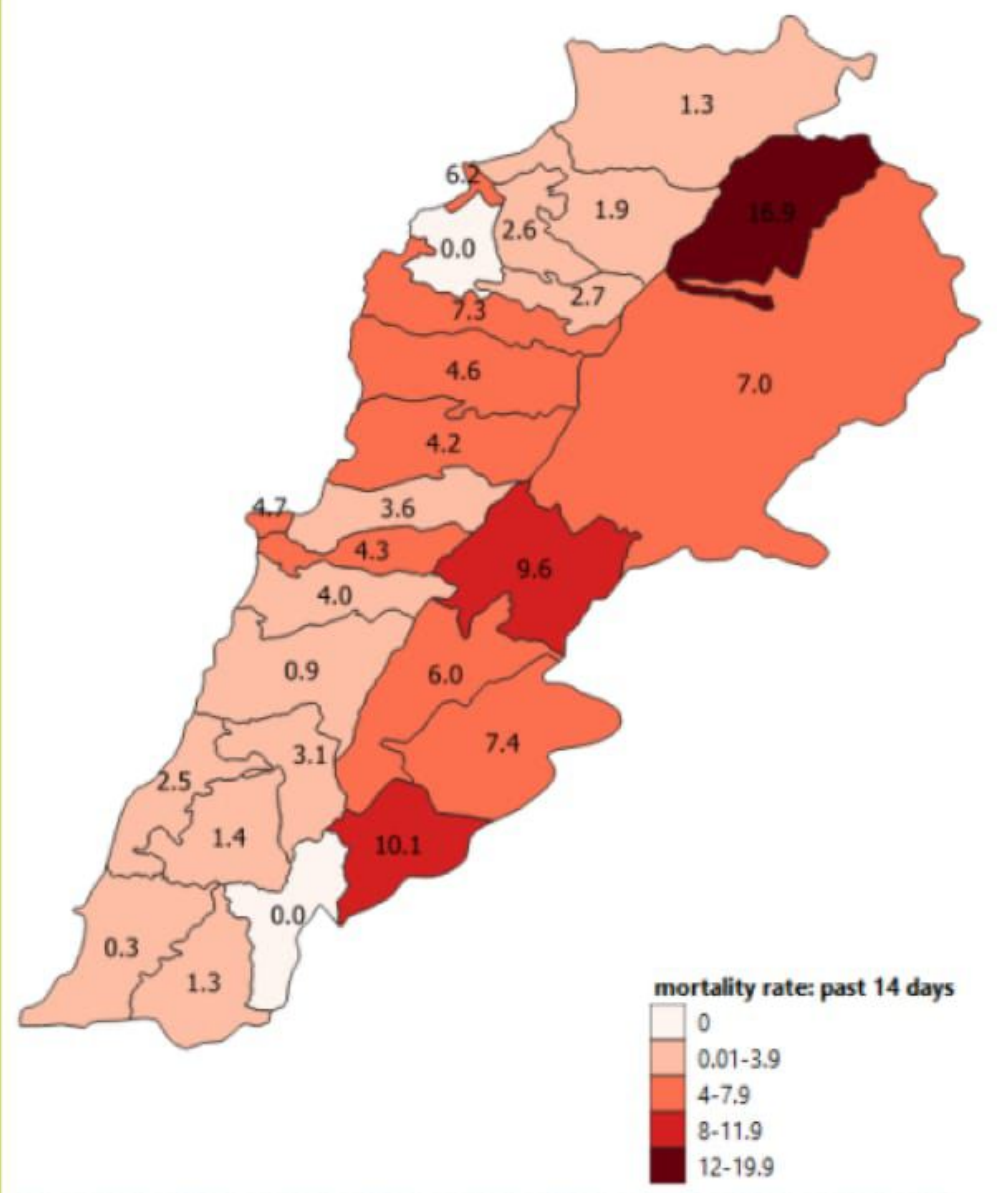

نسب الوفيات للايام 14 الماضية لكل مئة الف نسمة
14-day mortality rate /100000