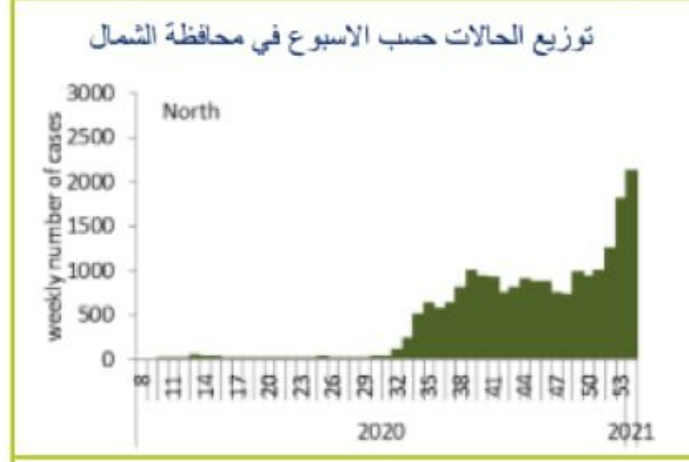

26469 PCR tests

25881 Local PCR tests

588 Airport PCR tests

- Border PCR tests

Other indicators

391 Duplicate cases in past day

140597 Remission (cumulative)

Caza	نسبة الوفيات / Mortality rate		نسبة الحدوث / Incidence rate		يوم امس / Past day				التراكمي / Cumulative							القضاء				
	14 لايام الآخيرة / Past 14 days	التراكمي / Cumulative	14 لايام الآخيرة / Past 14 days	التراكمي / Cumulative	غير الوافدة Local /	الوافدة / Travel	الوفيات / Deaths	الحالات / Cases	الشفاء / Remission	الشفاء الزمني / Time remission	الشفاء المخبري / Lab- remission	غير الوافدة Local /	الوافدة / Travel	الوفيات / Deaths	الحالات / Cases					
																	/100000	/100000	/100000	/100000
Beirut	4.73	37.2	958.6	4,234.3	570	2	2	572	13,436	13,274	162	19,891	693	181	20,584	بيروت				
Baabda	4.25	28.0	935.2	4,459.7	732	4	1	736	19,386	19,307	79	29,026	321	184	29,347	بعبدا				
Metn	3.62	23.4	1,104.2	4,045.3	1,070	0	5	1,070	15,427	15,293	134	25,485	227	149	25,712	المتن				
Chouf	0.95	15.7	664.8	3,797.7	148	0	0	148	5,228	5,204	24	7,880	83	33	7,963	الشوف				
Aleyh	3.98	40.4	1,242.7	6,752.4	249	0	0	249	8,062	8,040	22	11,683	190	71	11,873	عاليه				
Kesrwan	4.18	29.3	1,365.7	4,633.2	233	1	1	234	5,561	5,490	71	9,870	94	63	9,964	كسروان				
Jbeil	4.56	31.9	1,773.6	4,978.8	190	0	1	190	2,735	2,687	48	5,427	33	35	5,460	جبيل				
Tripoli	6.18	44.7	277.6	2,690.5	91	0	2	91	7,334	7,314	20	9,002	146	152	9,148	طرابلس				
Koura	2.67	24.1	1,166.3	3,457.4	63	0	0	63	1,359	1,348	11	2,549	36	18	2,585	الكورة				
Zghorta	2.61	30.1	1,622.4	4,982.1	45	0	0	45	1,827	1,773	54	3,766	45	23	3,811	زغرتا				
Batroun	7.27	43.6	1,321.2	3,610.9	62	0	0	62	954	940	14	1,976	11	24	1,987	البترون				
Akkar	1.28	12.8	306.2	2,013.5	72	0	0	72	3,972	3,919	53	6,263	49	40	6,312	عكار				
Becharreh	0.00	15.3	314.4	1,863.2	4	0	0	4	299	242	57	485	1	4	486	بشري				
Minieh Danieh	1.86	21.0	168.2	1,158.5	23	0	0	23	1,710	1,694	16	2,456	31	45	2,487	المنية الضنية				
Zahleh	9.56	85.6	911.8	5,321.2	256	0	1	256	7,776	7,748	28	11,591	93	188	11,684	زحلة				
West Bekaa	5.98	41.9	283.2	2,514.6	41	0	0	41	1,668	1,665	3	2,486	36	42	2,522	البقاع الغربي				
Baalbeck	7.02	58.9	374.6	3,930.4	184	0	3	184	8,332	8,320	12	11,143	62	168	11,205	بعلبك				
Hermel	16.87	44.5	424.9	1,966.6	39	0	1	39	729	729		1,274	8	29	1,282	الهرمل				
Rashaya	7.42	44.5	319.1	1,953.9	10	0	0	10	449	448	1	782	8	18	790	راشيا				
Saida	2.45	17.2	477.4	2,593.1	146	1	1	147	5,917	5,903	14	8,274	183	56	8,457	صيدا				
Sour	0.29	5.5	537.8	1,829.4	295	0	0	295	3,604	3,585	19	6,055	235	19	6,290	صور				
Jezzine	3.13	21.9	478.6	1,911.2	22	0	1	22	372	368	4	610	1	7	611	جزين				
Nabatieh	1.41	11.3	847.2	2,986.3	142	0	1	142	2,334	2,326	8	4,112	111	16	4,223	النبطية				
Bint Jbeil	1.25	10.0	308.8	1,822.9	14	0	0	14	1,002	998	4	1,403	61	8	1,464	بنت جبيل				
Marjeoun	0.00	17.5	384.2	1,796.8	19	0	0	19	689	686	3	1,102	25	11	1,127	مرجعيون				
Hasbaya	10.08	20.2	423.5	2,376.2	12	0	0	12	401	401		701	6	6	707	حاصبيا				
Unspecified					668	6	0	674	20,034	20,032	2	26,702	770	0	27,472	قيد التحقق				
Lebanon	3.97	29.9	866.6	4,053.8	5,400	14	20	5,414	140,597	139,734	863	211,994	3,559	1,590	215,553	لبنان				