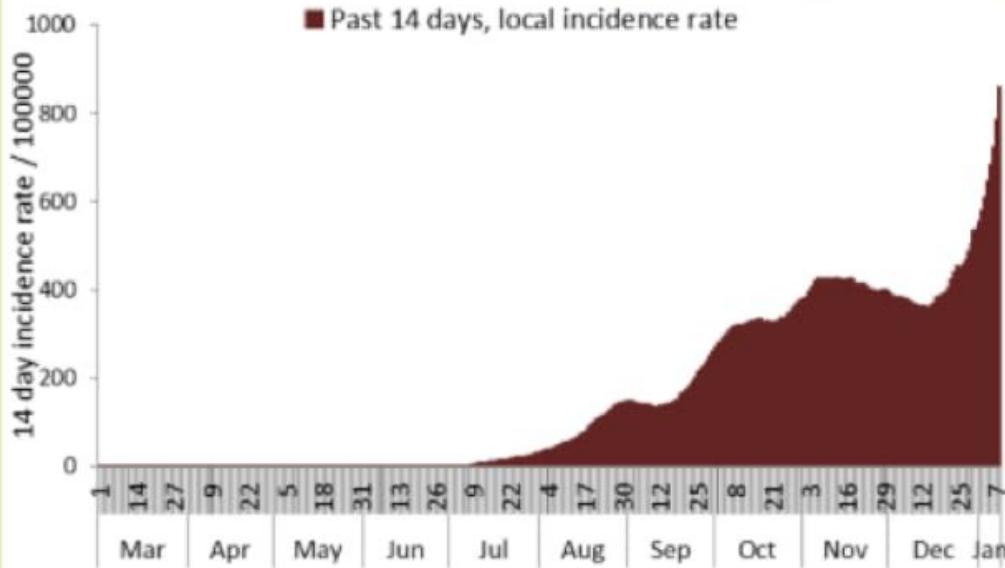

نسبة الوفيات لكل مئة الف نسمة خلال 14 يوم السابقة
Mortality rate for the past 14 days (/100000)

نسبة الحالات الجديدة لكل مئة الف نسمة خلال 14 يوم السابقة
Incidence rate for the 14 days (/100000)