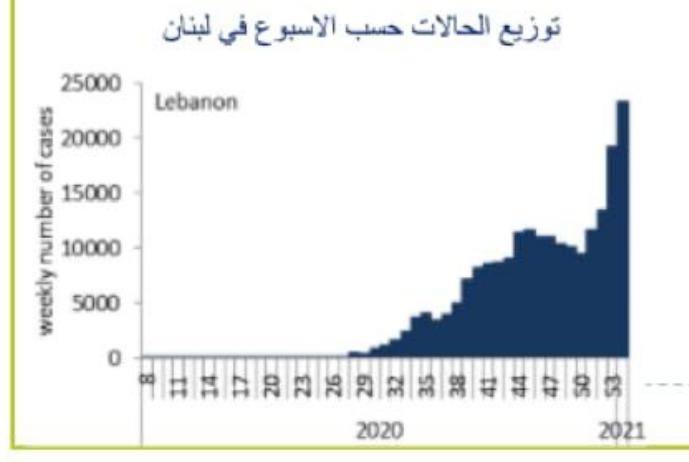

26469 PCR tests

25881 Local PCR tests

588 Airport PCR tests

- Border PCR tests

Other indicators

391 Duplicate cases in past day

140597 Remission (cumulative)

Caza	نسبة الوفيات / Mortality rate		نسبة الحدوث / Incidence rate		يوم امس / Past day				التراكمي / Cumulative							القضاء				
	14 لايام الآخيرة / Past 14 days	التراكمي / Cumulative	14 لايام الآخيرة / Past 14 days	التراكمي / Cumulative	غير الوافدة Local /	الوافدة / Travel	الوفيات / Deaths	الحالات / Cases	الشفاء / Remission	الشفاء الزمني / Time remission	الشفاء المخبري / Lab- remission	غير الوافدة Local /	الوافدة / Travel	الوفيات / Deaths	الحالات / Cases					
																	/100000	/100000	/100000	/100000
Beirut	4.73	37.2	958.6	4,234.3	570	2	2	572	13,436	13,274	162	19,891	693	181	20,584	بيروت				
Baabda	4.25	28.0	935.2	4,459.7	732	4	1	736	19,386	19,307	79	29,026	321	184	29,347	بعبدا				
Metn	3.62	23.4	1,104.2	4,045.3	1,070	0	5	1,070	15,427	15,293	134	25,485	227	149	25,712	المتن				
Chouf	0.95	15.7	664.8	3,797.7	148	0	0	148	5,228	5,204	24	7,880	83	33	7,963	الشوف				
Aleyh	3.98	40.4	1,242.7	6,752.4	249	0	0	249	8,062	8,040	22	11,683	190	71	11,873	عاليه				
Kesrwan	4.18	29.3	1,365.7	4,633.2	233	1	1	234	5,561	5,490	71	9,870	94	63	9,964	كسروان				
Jbeil	4.56	31.9	1,773.6	4,978.8	190	0	1	190	2,735	2,687	48	5,427	33	35	5,460	جبيل				
Tripoli	6.18	44.7	277.6	2,690.5	91	0	2	91	7,334	7,314	20	9,002	146	152	9,148	طرابلس				
Koura	2.67	24.1	1,166.3	3,457.4	63	0	0	63	1,359	1,348	11	2,549	36	18	2,585	الكورة				
Zghorta	2.61	30.1	1,622.4	4,982.1	45	0	0	45	1,827	1,773	54	3,766	45	23	3,811	زغرتا				
Batroun	7.27	43.6	1,321.2	3,610.9	62	0	0	62	954	940	14	1,976	11	24	1,987	البترون				
Akkar	1.28	12.8	306.2	2,013.5	72	0	0	72	3,972	3,919	53	6,263	49	40	6,312	عكار				
Becharreh	0.00	15.3	314.4	1,863.2	4	0	0	4	299	242	57	485	1	4	486	بشري				
Minieh Danieh	1.86	21.0	168.2	1,158.5	23	0	0	23	1,710	1,694	16	2,456	31	45	2,487	المنية الضنية				
Zahleh	9.56	85.6	911.8	5,321.2	256	0	1	256	7,776	7,748	28	11,591	93	188	11,684	زحلة				
West Bekaa	5.98	41.9	283.2	2,514.6	41	0	0	41	1,668	1,665	3	2,486	36	42	2,522	البقاع الغربي				
Baalbeck	7.02	58.9	374.6	3,930.4	184	0	3	184	8,332	8,320	12	11,143	62	168	11,205	بعلبك				
Hermel	16.87	44.5	424.9	1,966.6	39	0	1	39	729	729		1,274	8	29	1,282	الهرمل				
Rashaya	7.42	44.5	319.1	1,953.9	10	0	0	10	449	448	1	782	8	18	790	راشيا				
Saida	2.45	17.2	477.4	2,593.1	146	1	1	147	5,917	5,903	14	8,274	183	56	8,457	صيدا				
Sour	0.29	5.5	537.8	1,829.4	295	0	0	295	3,604	3,585	19	6,055	235	19	6,290	صور				
Jezzine	3.13	21.9	478.6	1,911.2	22	0	1	22	372	368	4	610	1	7	611	جزين				
Nabatieh	1.41	11.3	847.2	2,986.3	142	0	1	142	2,334	2,326	8	4,112	111	16	4,223	النبطية				
Bint Jbeil	1.25	10.0	308.8	1,822.9	14	0	0	14	1,002	998	4	1,403	61	8	1,464	بنت جبيل				
Marjeoun	0.00	17.5	384.2	1,796.8	19	0	0	19	689	686	3	1,102	25	11	1,127	مرجعيون				
Hasbaya	10.08	20.2	423.5	2,376.2	12	0	0	12	401	401		701	6	6	707	حاصبيا				
Unspecified					668	6	0	674	20,034	20,032	2	26,702	770	0	27,472	قيد التحقق				
Lebanon	3.97	29.9	866.6	4,053.8	5,400	14	20	5,414	140,597	139,734	863	211,994	3,559	1,590	215,553	لبنان				