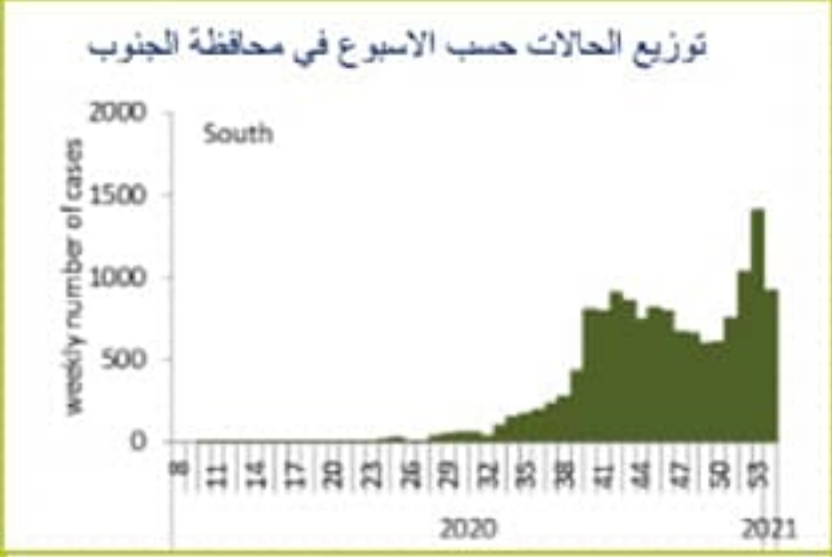

Caza	نسبة الوفيات / Mortality rate		نسبة الحدوث / Incidence rate		Past day / يوم امس				Cumulative / التراكمي							القضاء				
	للايام 14 الأخيرة / Past 14 days	التراكمي / Cumulative	للايام 14 الأخيرة / Past 14 days	التراكمي / Cumulative	غير الوافدة Local /	الوافدة / Travel	الوفيات / Deaths	الحالات / Cases	الشفاء Remission	الشفاء الزمني / Time remission	الشفاء المخبري / Lab- remission	غير الوافدة Local /	الوافدة / Travel	الوفيات / Deaths	الحالات / Cases					
																	/100000	/100000	/100000	/100000
Beirut	4.32	36.4	780.5	3,994.5	522	0	0	522	13,224	13,062	162	18,729	689	177	19,418	بيروت				
Baabda	3.80	27.2	773.2	4,226.0	609	0	3	609	19,045	18,966	79	27,494	315	179	27,809	بعبدا				
Metn	2.99	22.5	820.8	3,715.7	727	0	0	727	15,094	14,960	134	23,391	226	143	23,617	المتن				
Chouf	0.95	15.7	596.1	3,653.6	141	0	0	141	5,093	5,069	24	7,578	83	33	7,661	الشوف				
Aleyh	4.55	40.4	1,023.1	6,424.8	205	0	1	205	7,922	7,900	22	11,107	190	71	11,297	عاليه				
Kesrwan	3.72	28.8	1,123.4	4,306.7	186	0	0	186	5,432	5,361	71	9,169	93	62	9,262	كسروان				
Jbeil	3.65	31.0	1,462.6	4,585.8	155	0	0	155	2,669	2,621	48	4,997	32	34	5,029	جبيل				
Tripoli	6.18	43.5	250.9	2,638.5	108	0	2	108	7,195	7,175	20	8,825	146	148	8,971	طرابلس				
Koura	2.67	24.1	1,005.8	3,224.6	88	0	0	88	1,320	1,309	11	2,376	35	18	2,411	الكورة				
Zghorta	2.61	30.1	1,523.0	4,757.2	118	0	1	118	1,768	1,714	54	3,594	45	23	3,639	زغرتا				
Batroun	7.27	43.6	1,074.0	3,314.7	83	0	0	83	923	909	14	1,813	11	24	1,824	البترون				
Akkar	1.59	12.8	320.0	1,976.8	46	0	1	46	3,808	3,755	53	6,148	49	40	6,197	عكار				
Becharreh	0.00	15.3	310.5	1,824.8	11	0	0	11	289	232	57	475	1	4	476	بشري				
Minieh Danieh	1.86	20.5	167.2	1,140.8	52	0	1	52	1,658	1,642	16	2,418	31	44	2,449	المنية الضنية				
Zahleh	9.56	83.8	761.9	5,090.3	203	1	3	204	7,562	7,534	28	11,085	92	184	11,177	زحلة				
West Bekaa	7.98	41.9	294.1	2,460.8	17	0	0	17	1,604	1,601	3	2,432	36	42	2,468	البقاع الغربي				
Baalbeck	6.31	57.2	382.0	3,838.9	141	1	1	142	8,088	8,076	12	10,882	62	163	10,944	بعلبك				
Hermel	16.87	43.0	378.9	1,870.0	25	0	1	25	698	698		1,211	8	28	1,219	الهرمل				
Rashaya	4.95	42.0	324.0	1,916.8	7	0	0	7	428	427	1	767	8	17	775	راشيا				
Saida	2.15	16.9	413.3	2,484.0	185	0	2	185	5,786	5,772	14	7,920	181	55	8,101	صيدا				
Sour	0.58	5.5	423.5	1,671.8	173	0	0	173	3,514	3,495	19	5,515	233	19	5,748	صور				
Jezzine	0.00	18.8	437.9	1,829.9	13	0	0	13	367	363	4	584	1	6	585	جزين				
Nabatieh	1.41	10.6	794.8	2,835.0	192	0	0	192	2,278	2,270	8	3,899	110	15	4,009	النبطية				
Bint Jbeil	0.00	8.7	296.3	1,764.3	29	0	0	29	983	979	4	1,356	61	7	1,417	بنت جبيل				
Marjeoun	0.00	17.5	376.3	1,741.0	35	0	0	35	671	668	3	1,067	25	11	1,092	مرجعيون				
Hasbaya	13.44	20.2	416.8	2,302.3	18	0	0	18	370	370		679	6	6	685	حاصبيا				
Unspecified					644	39	0	683	19,793	19,791	2	25,660	759	0	26,419	قيد التحقق				
Lebanon	3.76	29.2	729.1	3,849.7	4,733	41	16	4,774	137,582	136,719	863	201,171	3,528	1,553	204,699	لبنان