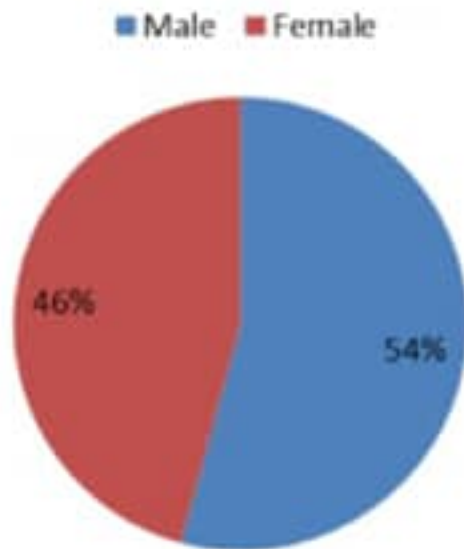

توزيع الحالات حسب الجنس
Case distribution by gender (%)