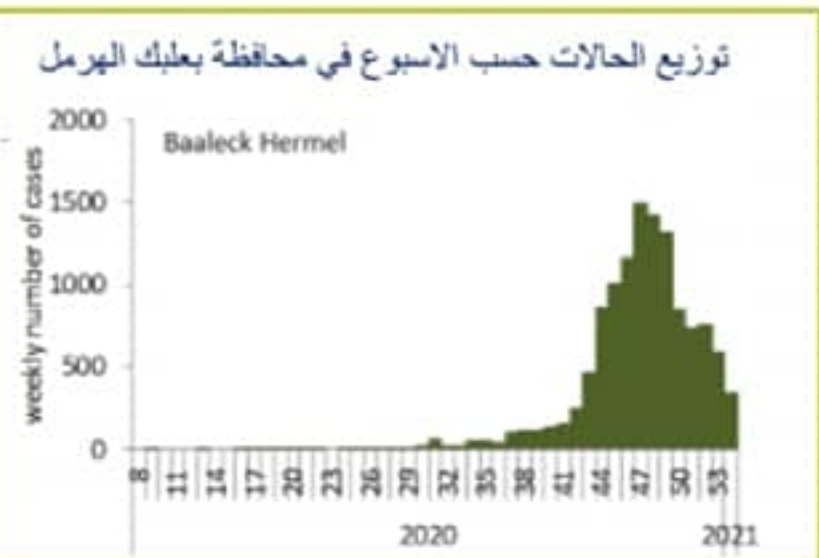

Caza	نسبة الوفيات / Mortality rate		نسبة الحدوث / Incidence rate		Past day / يوم امس				Cumulative / التراكمي							القضاء				
	للايام 14 الأخيرة / Past 14 days	التراكمي / Cumulative	للايام 14 الأخيرة / Past 14 days	التراكمي / Cumulative	غير الوافدة Local /	الوافدة / Travel	الوفيات / Deaths	الحالات / Cases	الشفاء Remission	الشفاء الزمني / Time remission	الشفاء المخبري / Lab- remission	غير الوافدة Local /	الوافدة / Travel	الوفيات / Deaths	الحالات / Cases					
																	/100000	/100000	/100000	/100000
Beirut	4.32	36.4	780.5	3,994.5	522	0	0	522	13,224	13,062	162	18,729	689	177	19,418	بيروت				
Baabda	3.80	27.2	773.2	4,226.0	609	0	3	609	19,045	18,966	79	27,494	315	179	27,809	بعبدا				
Metn	2.99	22.5	820.8	3,715.7	727	0	0	727	15,094	14,960	134	23,391	226	143	23,617	المتن				
Chouf	0.95	15.7	596.1	3,653.6	141	0	0	141	5,093	5,069	24	7,578	83	33	7,661	الشوف				
Aleyh	4.55	40.4	1,023.1	6,424.8	205	0	1	205	7,922	7,900	22	11,107	190	71	11,297	عاليه				
Kesrwan	3.72	28.8	1,123.4	4,306.7	186	0	0	186	5,432	5,361	71	9,169	93	62	9,262	كسروان				
Jbeil	3.65	31.0	1,462.6	4,585.8	155	0	0	155	2,669	2,621	48	4,997	32	34	5,029	جبيل				
Tripoli	6.18	43.5	250.9	2,638.5	108	0	2	108	7,195	7,175	20	8,825	146	148	8,971	طرابلس				
Koura	2.67	24.1	1,005.8	3,224.6	88	0	0	88	1,320	1,309	11	2,376	35	18	2,411	الكورة				
Zghorta	2.61	30.1	1,523.0	4,757.2	118	0	1	118	1,768	1,714	54	3,594	45	23	3,639	زغرتا				
Batroun	7.27	43.6	1,074.0	3,314.7	83	0	0	83	923	909	14	1,813	11	24	1,824	البترون				
Akkar	1.59	12.8	320.0	1,976.8	46	0	1	46	3,808	3,755	53	6,148	49	40	6,197	عكار				
Becharreh	0.00	15.3	310.5	1,824.8	11	0	0	11	289	232	57	475	1	4	476	بشري				
Minieh Danieh	1.86	20.5	167.2	1,140.8	52	0	1	52	1,658	1,642	16	2,418	31	44	2,449	المنية الضنية				
Zahleh	9.56	83.8	761.9	5,090.3	203	1	3	204	7,562	7,534	28	11,085	92	184	11,177	زحلة				
West Bekaa	7.98	41.9	294.1	2,460.8	17	0	0	17	1,604	1,601	3	2,432	36	42	2,468	البقاع الغربي				
Baalbeck	6.31	57.2	382.0	3,838.9	141	1	1	142	8,088	8,076	12	10,882	62	163	10,944	بعلبك				
Hermel	16.87	43.0	378.9	1,870.0	25	0	1	25	698	698		1,211	8	28	1,219	الهرمل				
Rashaya	4.95	42.0	324.0	1,916.8	7	0	0	7	428	427	1	767	8	17	775	راشيا				
Saida	2.15	16.9	413.3	2,484.0	185	0	2	185	5,786	5,772	14	7,920	181	55	8,101	صيدا				
Sour	0.58	5.5	423.5	1,671.8	173	0	0	173	3,514	3,495	19	5,515	233	19	5,748	صور				
Jezzine	0.00	18.8	437.9	1,829.9	13	0	0	13	367	363	4	584	1	6	585	جزين				
Nabatieh	1.41	10.6	794.8	2,835.0	192	0	0	192	2,278	2,270	8	3,899	110	15	4,009	النبطية				
Bint Jbeil	0.00	8.7	296.3	1,764.3	29	0	0	29	983	979	4	1,356	61	7	1,417	بنت جبيل				
Marjeoun	0.00	17.5	376.3	1,741.0	35	0	0	35	671	668	3	1,067	25	11	1,092	مرجعيون				
Hasbaya	13.44	20.2	416.8	2,302.3	18	0	0	18	370	370		679	6	6	685	حاصبيا				
Unspecified					644	39	0	683	19,793	19,791	2	25,660	759	0	26,419	قيد التحقق				
Lebanon	3.76	29.2	729.1	3,849.7	4,733	41	16	4,774	137,582	136,719	863	201,171	3,528	1,553	204,699	لبنان