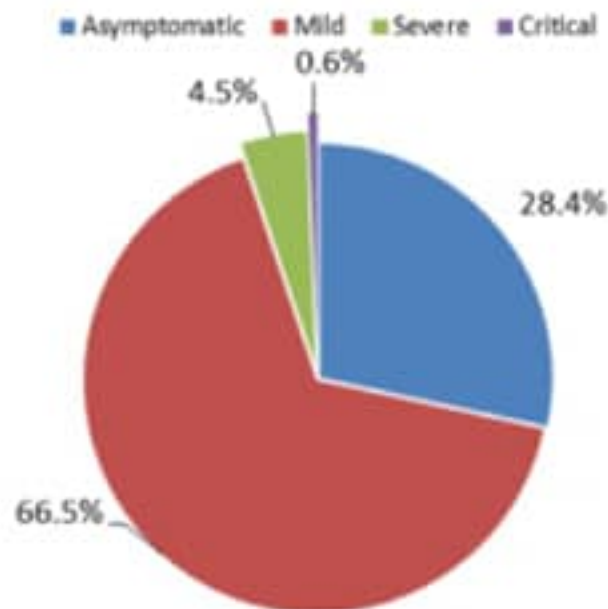

توزيع الحالات حسب المرض (%)
Case distribution by severity (%)