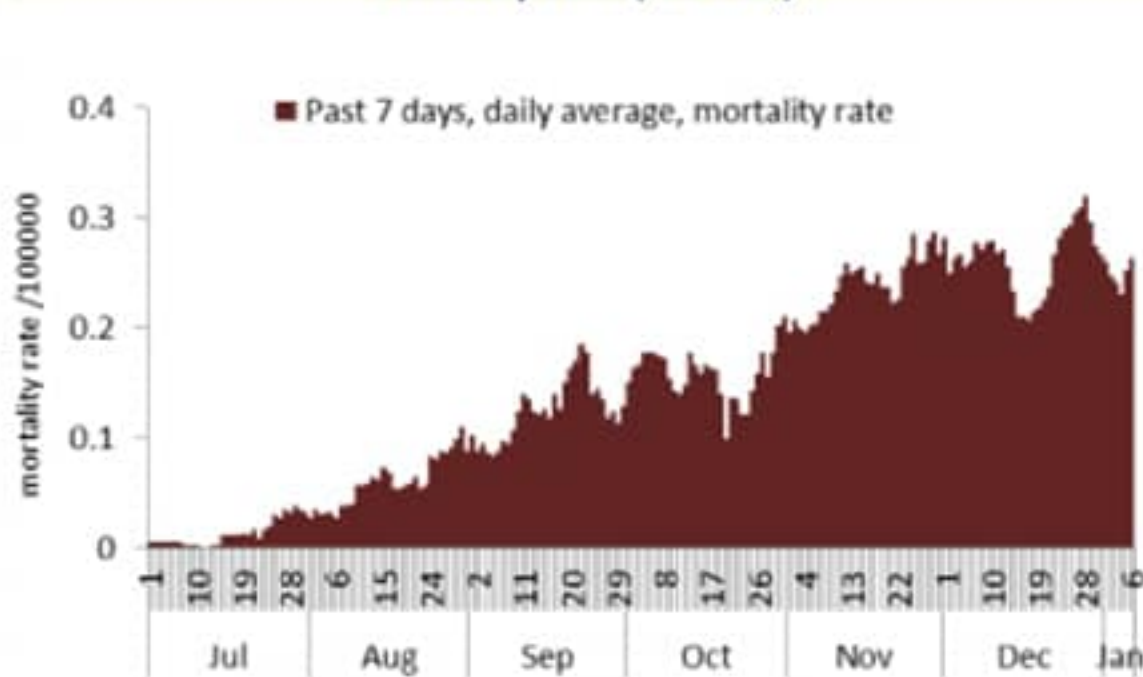

نسبة الوفيات لكل مئة ألف نسمة
Mortality rate (/100000)