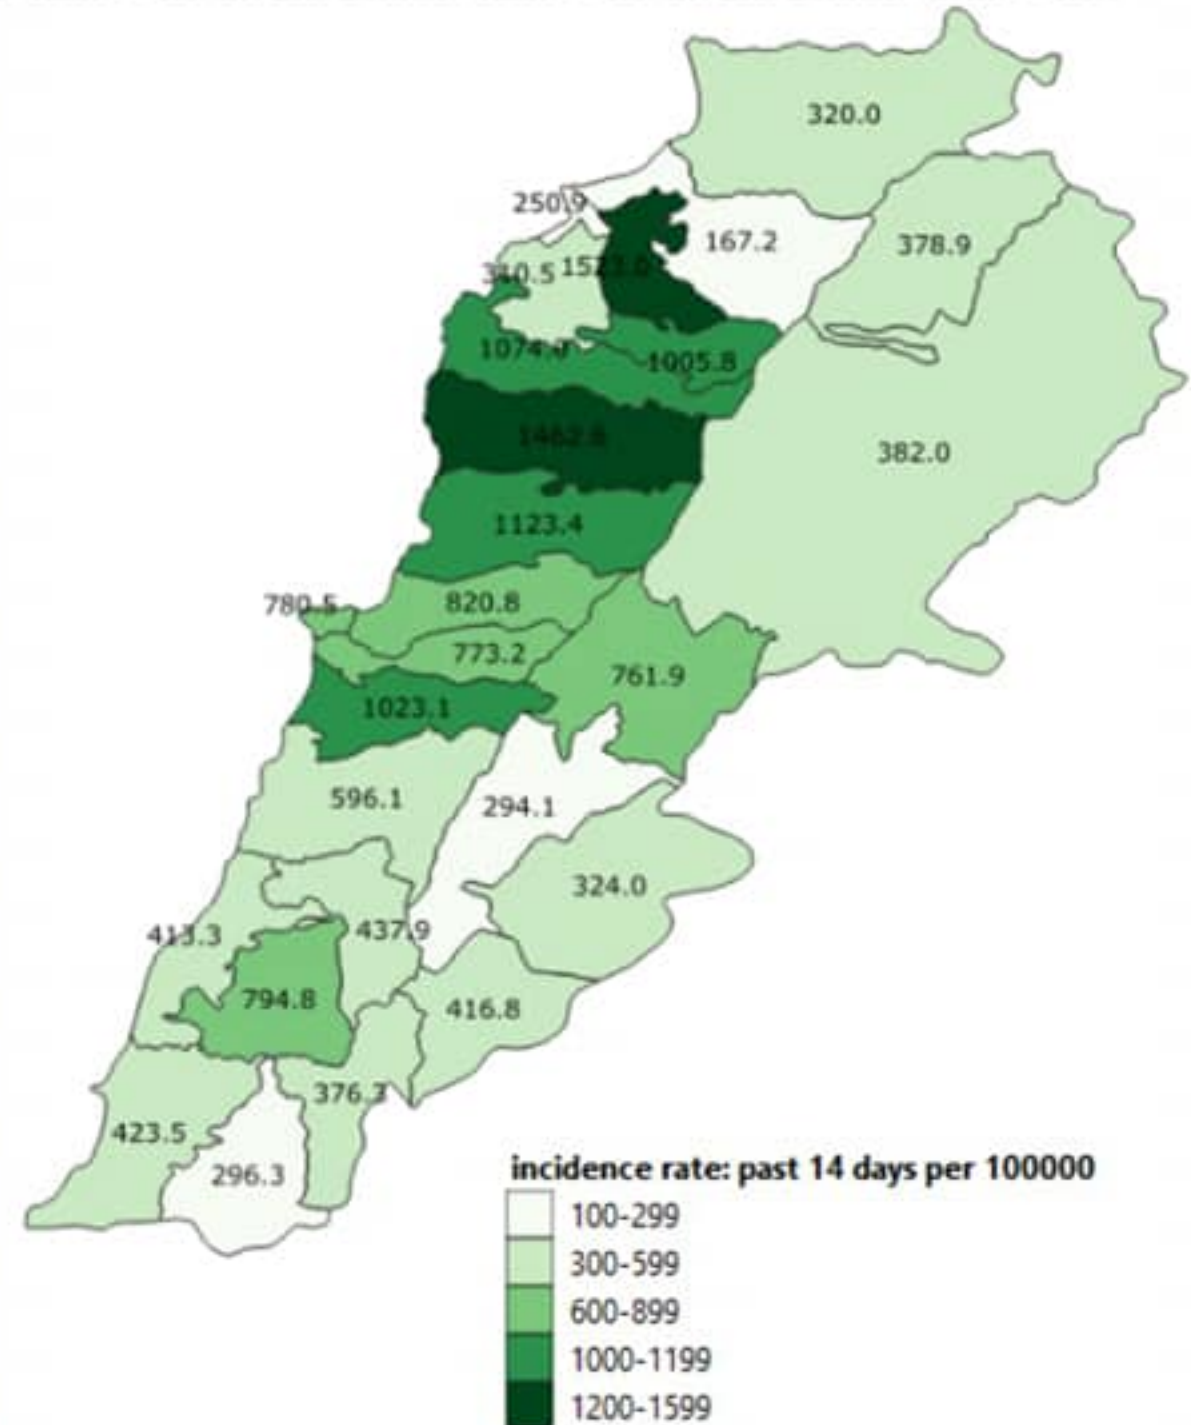

نسب الوفيات ل14 ايام الماضية لكل مئة الف نسمة
14-day mortality rate /100000

نسب الحدوث ل14 ايام الماضية لكل مئة الف نسمة
14-day incidence rate /100000