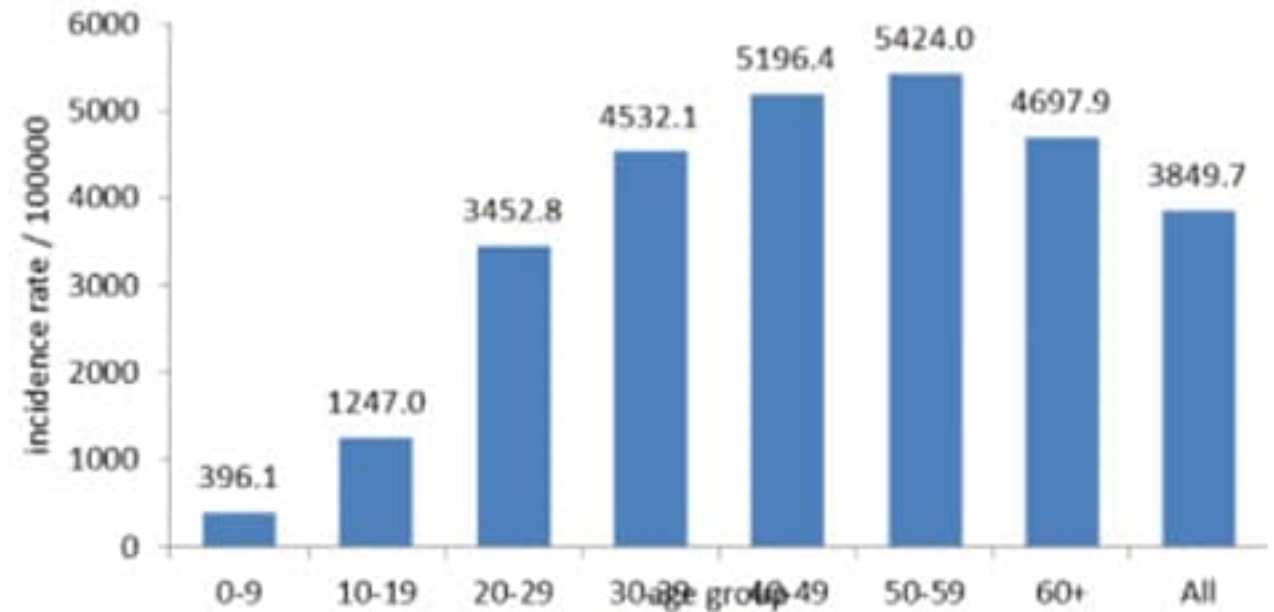

توزيع الحالات حسب الجنس
Case distribution by gender (%)