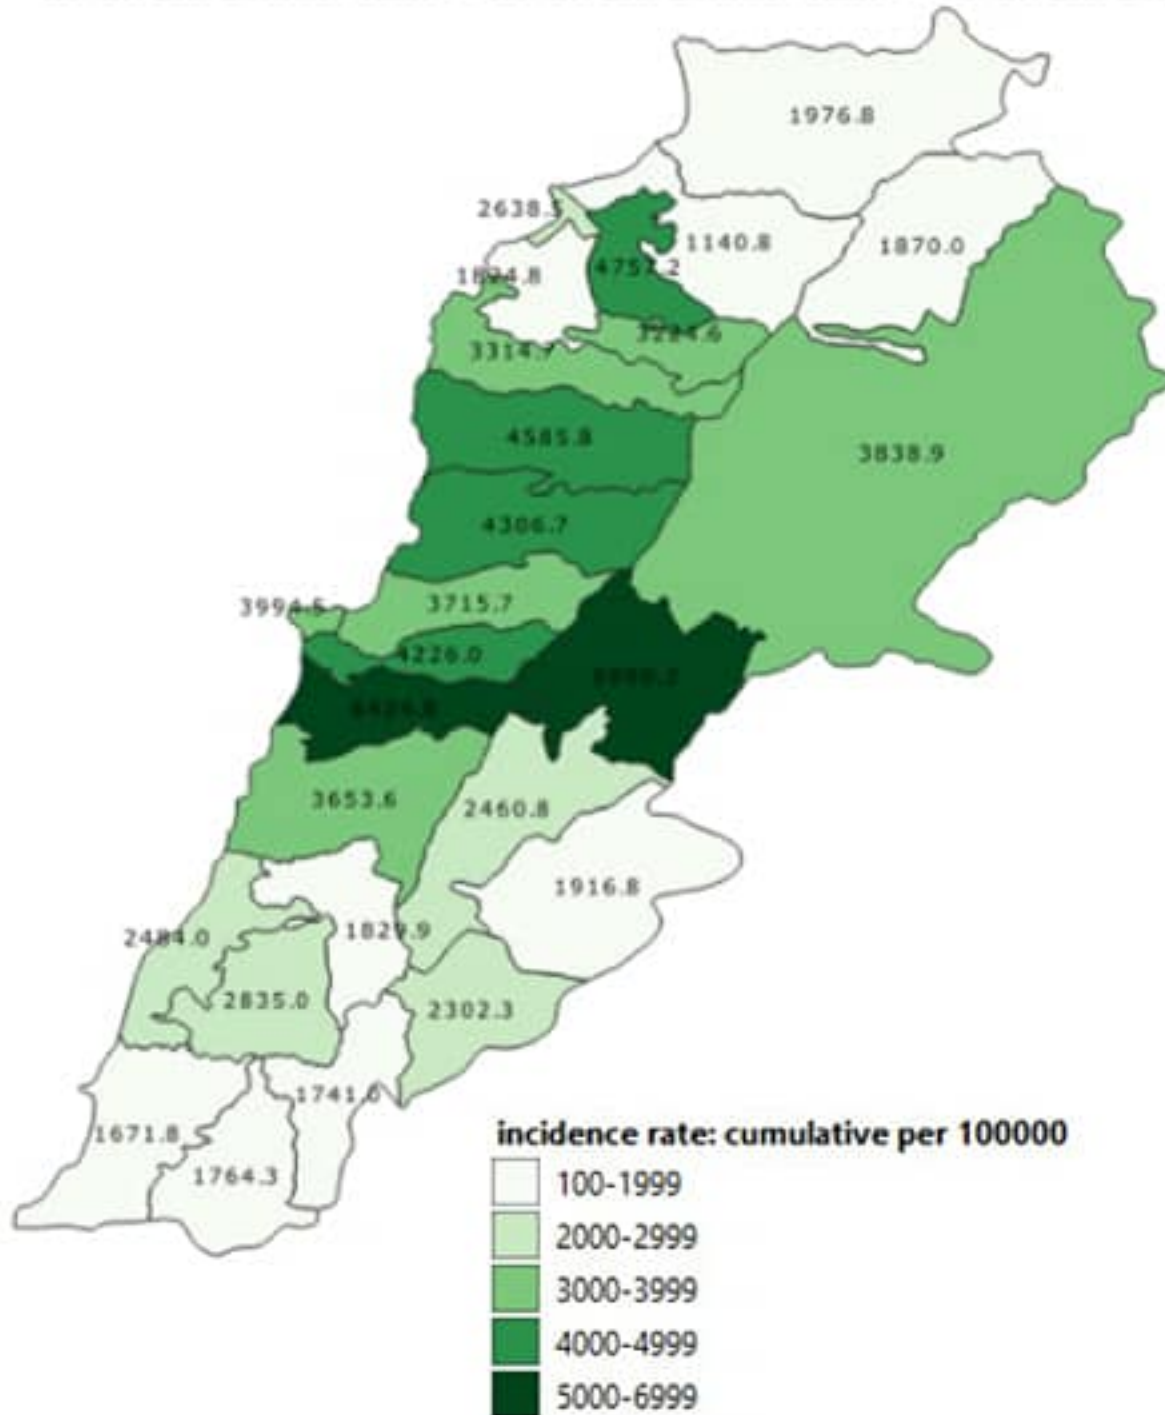

نسب الحدوث التراكمية لكل مئة الف نسمة
Cumulative incidence rate /100000