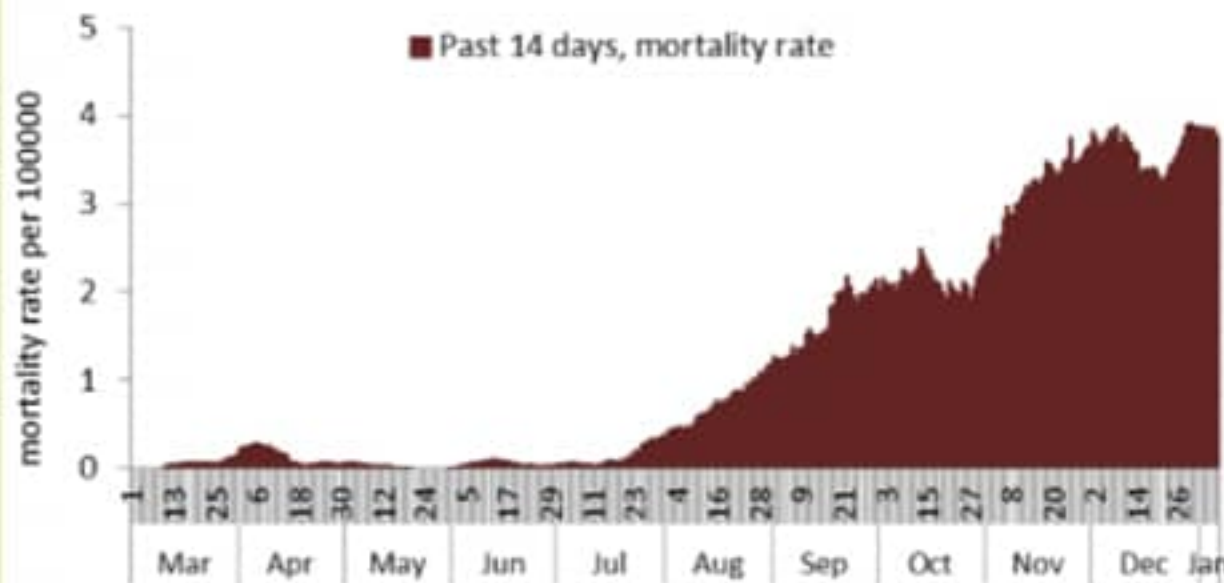

نسبة الحدوث حسب العمر والاسبوع (لكل مئة الف نسمة)  
Age specific incidence rate by age group and week (/100000)

نسبة الحالات الجديدة لكل مئة الف نسمة خلال 14 يوم السابقة  
Incidence rate for the 14 days (/100000)

نسبة الفحوصات المحلية لكل مئة الف نسمة خلال 14 يوم السابقة  
Testing rate for the past 14 days (/100000)

نسبة الوفيات لكل مئة الف نسمة خلال 14 يوم السابقة  
Mortality rate for the past 14 days (/100000)