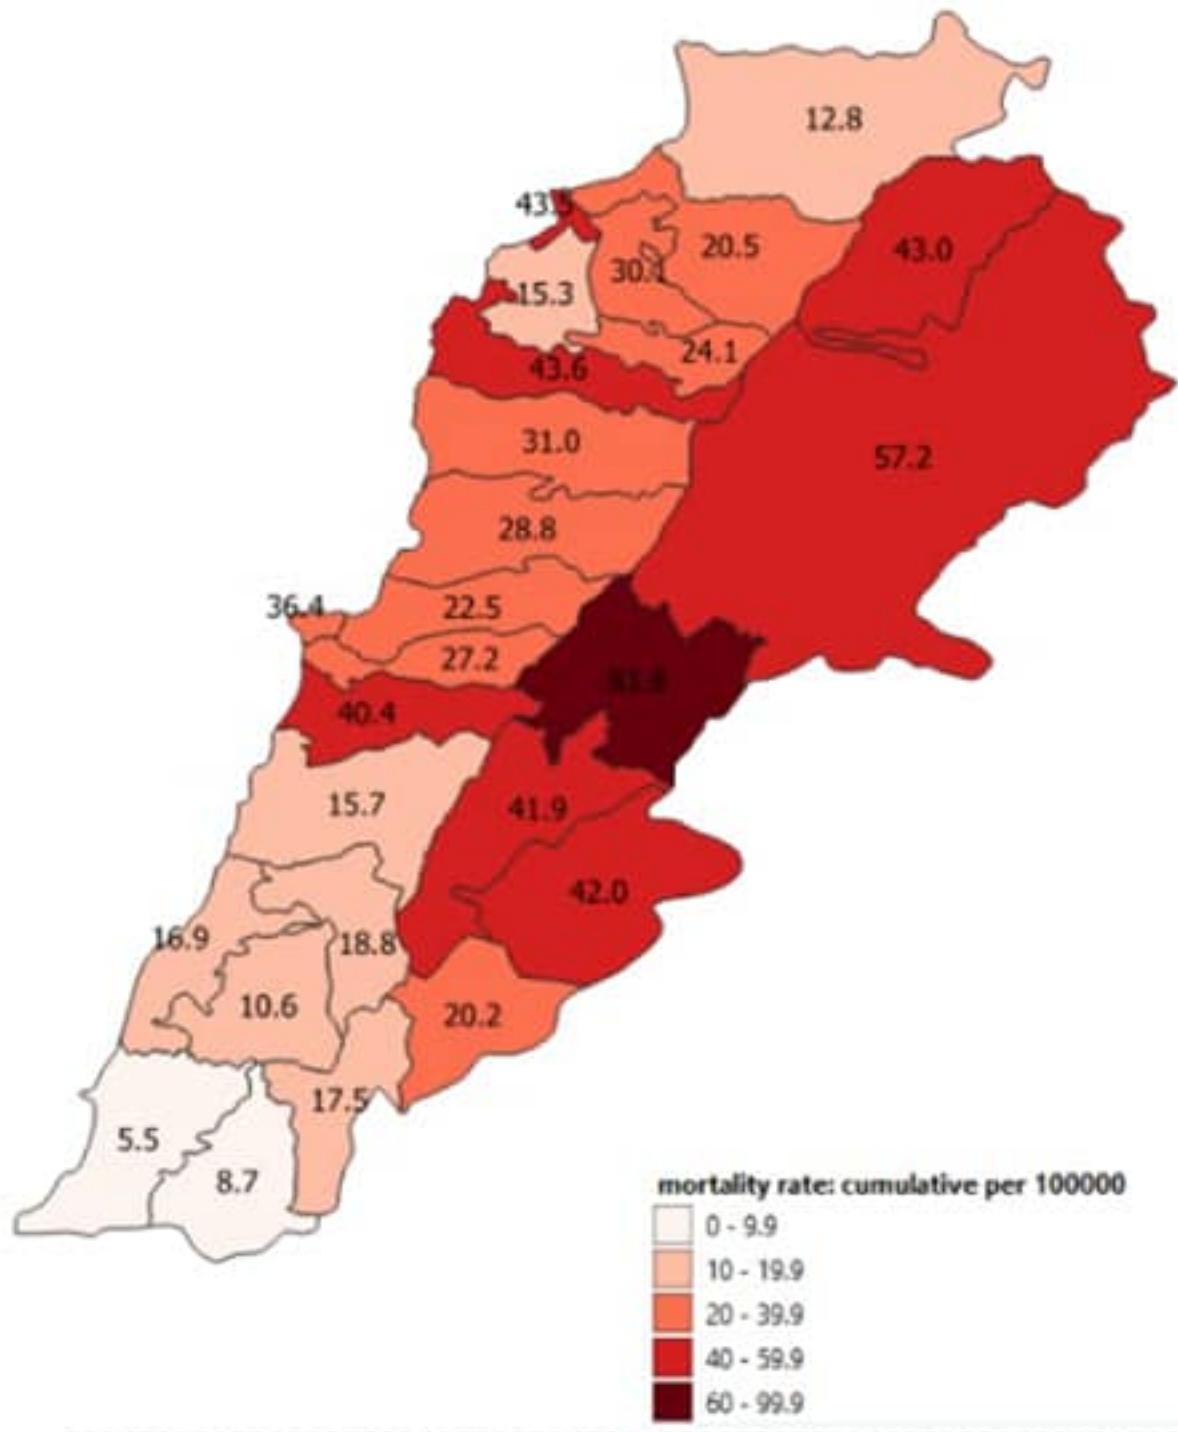

نسب الوفيات التراكمية لكل مئة الف نسمة
Cumulative mortality rate /100000