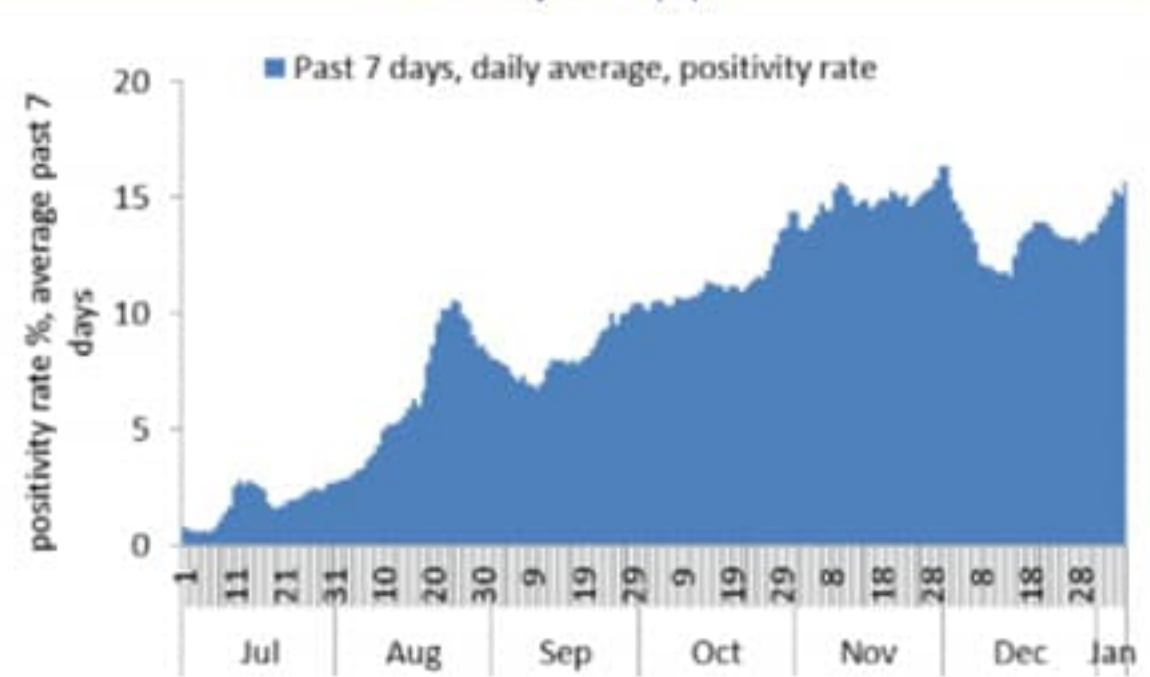

النسبة المئوية للمنتجعات المحلية الإيجابية
Positivity rate (%)