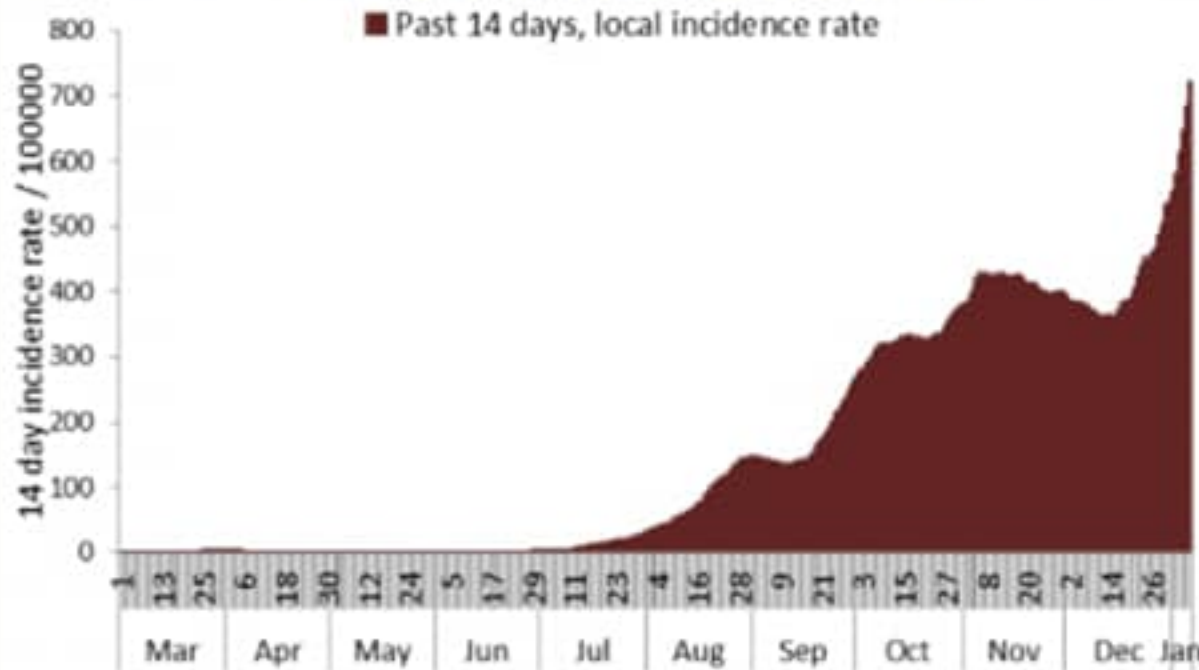

## 07 كانون الثاني 2021

**1787**  
الرقم الجديد  
للخط الساخن

من توصيات وزارة الصحة العامة:

	التراكمي منذ 21 شباط	خلال 24 ساعة المنصرمة
عدد الحالات المثبتة في لبنان	204699	4774
عدد الحالات المثبتة المحلية	201171	4733
عدد الحالات المثبتة الوافدة	3528	41
عدد حالات الوفاة	1553	16
عدد حالات القطاع الصحي (مع تحديث)	2286	4

نسبة الحدوث حسب العمر والاسبوع (لكل مئة الف نسمة)  
Age specific incidence rate by age group and week (/100000)

نسبة الحالات الجديدة لكل مئة الف نسمة خلال 14 يوم السابقة  
Incidence rate for the 14 days (/100000)