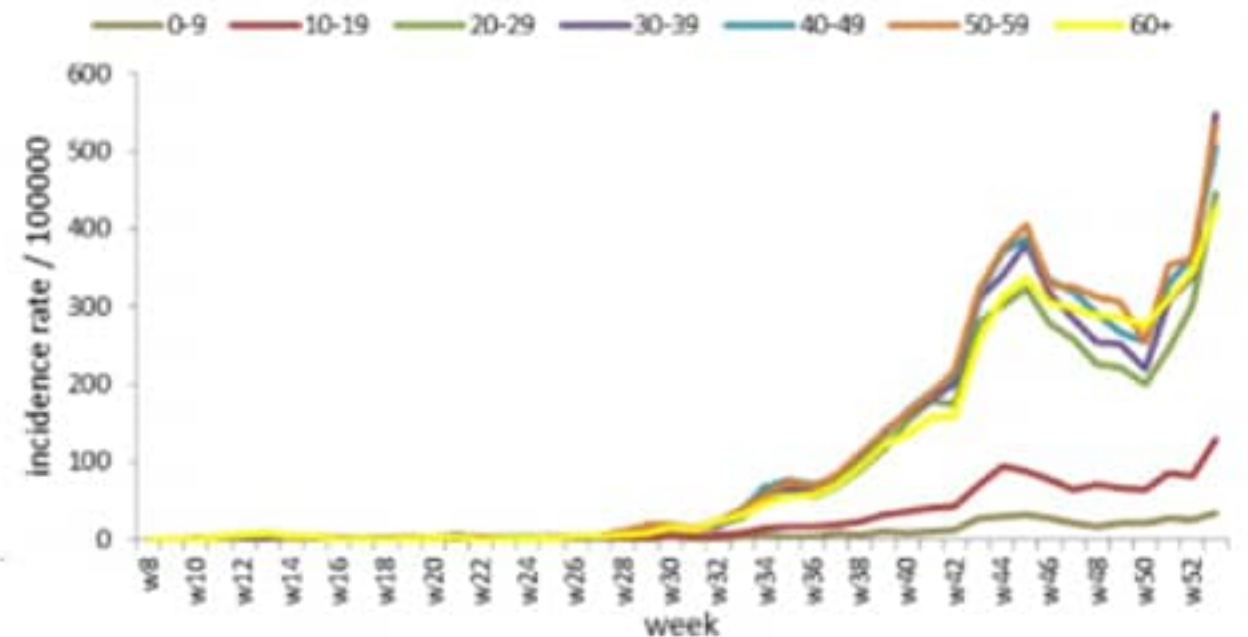

توزيع الحالات حسب الجنس  
Case distribution by gender (%)

نسب الحدوث التراكمية حسب الفئة العمرية (لكل مئة الف نسمة)  
Age-specific cumulative incidence rate (/100000) 2

توزيع الحالات حسب المرض (%)  
Case distribution by severity (%)

نسبة الحدوث حسب العمر والاسبوع (لكل مئة الف نسمة)  
Age specific incidence rate by age group and week (/100000)

نسبة الحالات الجديدة لكل مئة الف نسمة خلال 14 يوم السابقة  
Incidence rate for the 14 days (/100000)