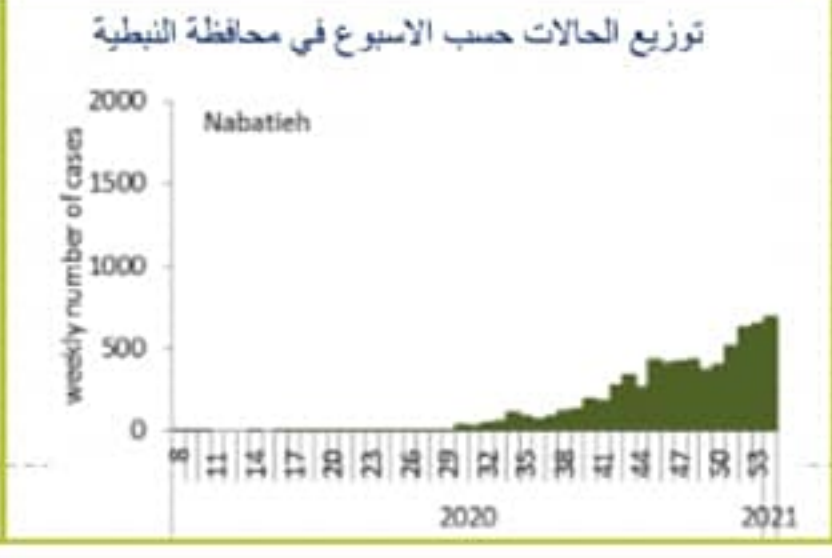

Caza	نسبة الوفيات / Mortality rate		نسبة الحدوث / Incidence rate		Past day / يوم امس				Cumulative / التراكمي							القضاء				
	للايام 14 الأخيرة / Past 14 days	التراكمي / Cumulative	للايام 14 الأخيرة / Past 14 days	التراكمي / Cumulative	غير الوافدة Local /	الوافدة / Travel	الوفيات / Deaths	الحالات / Cases	الشفاء Remission	الشفاء الزمني / Time remission	الشفاء المخبري / Lab- remission	غير الوافدة Local /	الوافدة / Travel	الوفيات / Deaths	الحالات / Cases					
																	/100000	/100000	/100000	/100000
Beirut	4.32	36.4	780.5	3,994.5	522	0	0	522	13,224	13,062	162	18,729	689	177	19,418	بيروت				
Baabda	3.80	27.2	773.2	4,226.0	609	0	3	609	19,045	18,966	79	27,494	315	179	27,809	بعبدا				
Metn	2.99	22.5	820.8	3,715.7	727	0	0	727	15,094	14,960	134	23,391	226	143	23,617	المتن				
Chouf	0.95	15.7	596.1	3,653.6	141	0	0	141	5,093	5,069	24	7,578	83	33	7,661	الشوف				
Aleyh	4.55	40.4	1,023.1	6,424.8	205	0	1	205	7,922	7,900	22	11,107	190	71	11,297	عاليه				
Kesrwan	3.72	28.8	1,123.4	4,306.7	186	0	0	186	5,432	5,361	71	9,169	93	62	9,262	كسروان				
Jbeil	3.65	31.0	1,462.6	4,585.8	155	0	0	155	2,669	2,621	48	4,997	32	34	5,029	جبيل				
Tripoli	6.18	43.5	250.9	2,638.5	108	0	2	108	7,195	7,175	20	8,825	146	148	8,971	طرابلس				
Koura	2.67	24.1	1,005.8	3,224.6	88	0	0	88	1,320	1,309	11	2,376	35	18	2,411	الكورة				
Zghorta	2.61	30.1	1,523.0	4,757.2	118	0	1	118	1,768	1,714	54	3,594	45	23	3,639	زغرتا				
Batroun	7.27	43.6	1,074.0	3,314.7	83	0	0	83	923	909	14	1,813	11	24	1,824	البترون				
Akkar	1.59	12.8	320.0	1,976.8	46	0	1	46	3,808	3,755	53	6,148	49	40	6,197	عكار				
Becharreh	0.00	15.3	310.5	1,824.8	11	0	0	11	289	232	57	475	1	4	476	بشري				
Minieh Danieh	1.86	20.5	167.2	1,140.8	52	0	1	52	1,658	1,642	16	2,418	31	44	2,449	المنية الضنية				
Zahleh	9.56	83.8	761.9	5,090.3	203	1	3	204	7,562	7,534	28	11,085	92	184	11,177	زحلة				
West Bekaa	7.98	41.9	294.1	2,460.8	17	0	0	17	1,604	1,601	3	2,432	36	42	2,468	البقاع الغربي				
Baalbeck	6.31	57.2	382.0	3,838.9	141	1	1	142	8,088	8,076	12	10,882	62	163	10,944	بعلبك				
Hermel	16.87	43.0	378.9	1,870.0	25	0	1	25	698	698		1,211	8	28	1,219	الهرمل				
Rashaya	4.95	42.0	324.0	1,916.8	7	0	0	7	428	427	1	767	8	17	775	راشيا				
Saida	2.15	16.9	413.3	2,484.0	185	0	2	185	5,786	5,772	14	7,920	181	55	8,101	صيدا				
Sour	0.58	5.5	423.5	1,671.8	173	0	0	173	3,514	3,495	19	5,515	233	19	5,748	صور				
Jezzine	0.00	18.8	437.9	1,829.9	13	0	0	13	367	363	4	584	1	6	585	جزين				
Nabatieh	1.41	10.6	794.8	2,835.0	192	0	0	192	2,278	2,270	8	3,899	110	15	4,009	النبطية				
Bint Jbeil	0.00	8.7	296.3	1,764.3	29	0	0	29	983	979	4	1,356	61	7	1,417	بنت جبيل				
Marjeoun	0.00	17.5	376.3	1,741.0	35	0	0	35	671	668	3	1,067	25	11	1,092	مرجعيون				
Hasbaya	13.44	20.2	416.8	2,302.3	18	0	0	18	370	370		679	6	6	685	حاصبيا				
Unspecified					644	39	0	683	19,793	19,791	2	25,660	759	0	26,419	قيد التحقق				
Lebanon	3.76	29.2	729.1	3,849.7	4,733	41	16	4,774	137,582	136,719	863	201,171	3,528	1,553	204,699	لبنان				

نسب الحدوث التراكمية حسب الفئة العمرية (لكل مئة الف نسمة)
Age-specific cumulative incidence rate (/100000) 2