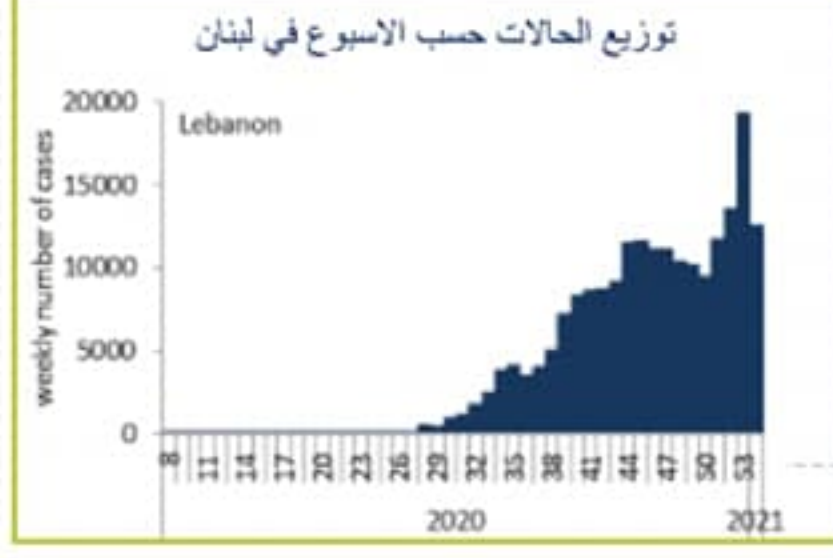

Caza	نسبة الوفيات / Mortality rate		نسبة الحدوث / Incidence rate		Past day / يوم امس				Cumulative / التراكمي							القضاء				
	للايام 14 الأخيرة / Past 14 days	التراكمي / Cumulative	للايام 14 الأخيرة / Past 14 days	التراكمي / Cumulative	غير الوافدة Local /	الوافدة / Travel	الوفيات / Deaths	الحالات / Cases	الشفاء Remission	الشفاء الزمني / Time remission	الشفاء المخبري / Lab- remission	غير الوافدة Local /	الوافدة / Travel	الوفيات / Deaths	الحالات / Cases					
																	/100000	/100000	/100000	/100000
Beirut	4.32	36.4	780.5	3,994.5	522	0	0	522	13,224	13,062	162	18,729	689	177	19,418	بيروت				
Baabda	3.80	27.2	773.2	4,226.0	609	0	3	609	19,045	18,966	79	27,494	315	179	27,809	بعبدا				
Metn	2.99	22.5	820.8	3,715.7	727	0	0	727	15,094	14,960	134	23,391	226	143	23,617	المتن				
Chouf	0.95	15.7	596.1	3,653.6	141	0	0	141	5,093	5,069	24	7,578	83	33	7,661	الشوف				
Aleyh	4.55	40.4	1,023.1	6,424.8	205	0	1	205	7,922	7,900	22	11,107	190	71	11,297	عاليه				
Kesrwan	3.72	28.8	1,123.4	4,306.7	186	0	0	186	5,432	5,361	71	9,169	93	62	9,262	كسروان				
Jbeil	3.65	31.0	1,462.6	4,585.8	155	0	0	155	2,669	2,621	48	4,997	32	34	5,029	جبيل				
Tripoli	6.18	43.5	250.9	2,638.5	108	0	2	108	7,195	7,175	20	8,825	146	148	8,971	طرابلس				
Koura	2.67	24.1	1,005.8	3,224.6	88	0	0	88	1,320	1,309	11	2,376	35	18	2,411	الكورة				
Zghorta	2.61	30.1	1,523.0	4,757.2	118	0	1	118	1,768	1,714	54	3,594	45	23	3,639	زغرتا				
Batroun	7.27	43.6	1,074.0	3,314.7	83	0	0	83	923	909	14	1,813	11	24	1,824	البترون				
Akkar	1.59	12.8	320.0	1,976.8	46	0	1	46	3,808	3,755	53	6,148	49	40	6,197	عكار				
Becharreh	0.00	15.3	310.5	1,824.8	11	0	0	11	289	232	57	475	1	4	476	بشري				
Minieh Danieh	1.86	20.5	167.2	1,140.8	52	0	1	52	1,658	1,642	16	2,418	31	44	2,449	المنية الضنية				
Zahleh	9.56	83.8	761.9	5,090.3	203	1	3	204	7,562	7,534	28	11,085	92	184	11,177	زحلة				
West Bekaa	7.98	41.9	294.1	2,460.8	17	0	0	17	1,604	1,601	3	2,432	36	42	2,468	البقاع الغربي				
Baalbeck	6.31	57.2	382.0	3,838.9	141	1	1	142	8,088	8,076	12	10,882	62	163	10,944	بعلبك				
Hermel	16.87	43.0	378.9	1,870.0	25	0	1	25	698	698		1,211	8	28	1,219	الهرمل				
Rashaya	4.95	42.0	324.0	1,916.8	7	0	0	7	428	427	1	767	8	17	775	راشيا				
Saida	2.15	16.9	413.3	2,484.0	185	0	2	185	5,786	5,772	14	7,920	181	55	8,101	صيدا				
Sour	0.58	5.5	423.5	1,671.8	173	0	0	173	3,514	3,495	19	5,515	233	19	5,748	صور				
Jezzine	0.00	18.8	437.9	1,829.9	13	0	0	13	367	363	4	584	1	6	585	جزين				
Nabatieh	1.41	10.6	794.8	2,835.0	192	0	0	192	2,278	2,270	8	3,899	110	15	4,009	النبطية				
Bint Jbeil	0.00	8.7	296.3	1,764.3	29	0	0	29	983	979	4	1,356	61	7	1,417	بنت جبيل				
Marjeoun	0.00	17.5	376.3	1,741.0	35	0	0	35	671	668	3	1,067	25	11	1,092	مرجعيون				
Hasbaya	13.44	20.2	416.8	2,302.3	18	0	0	18	370	370		679	6	6	685	حاصبيا				
Unspecified					644	39	0	683	19,793	19,791	2	25,660	759	0	26,419	قيد التحقق				
Lebanon	3.76	29.2	729.1	3,849.7	4,733	41	16	4,774	137,582	136,719	863	201,171	3,528	1,553	204,699	لبنان