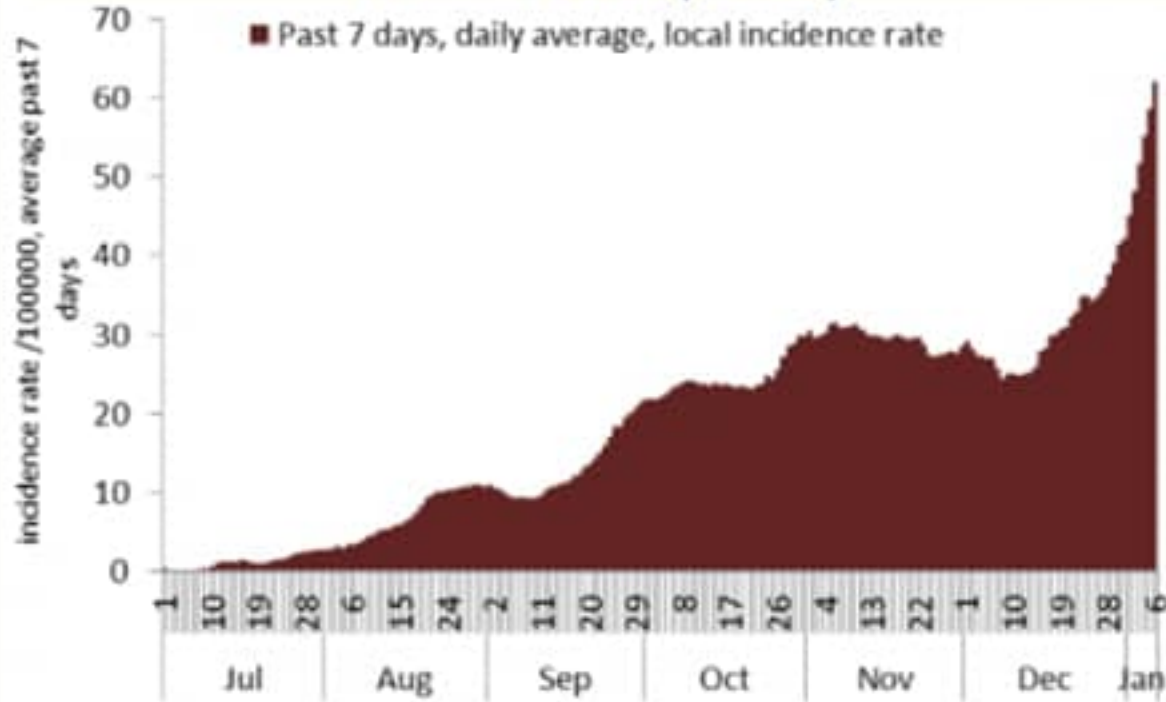

نسبة الحالات الجديدة لكل مئة ألف نسمة
Incidence rate s (/100000)