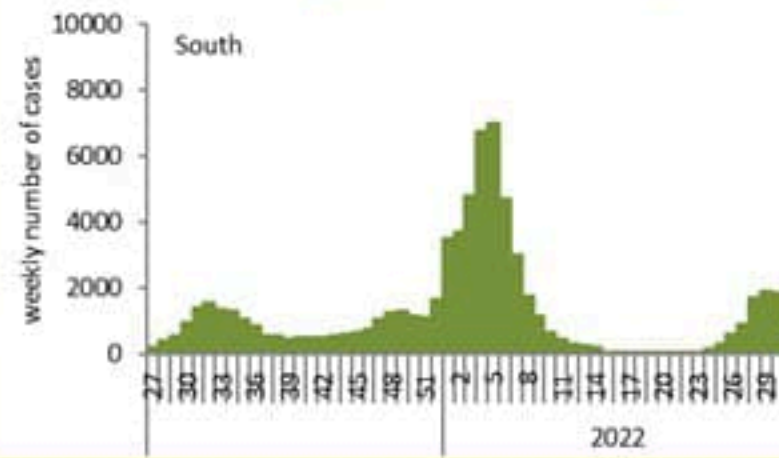

توزيع الحالات حسب الاسبوع في محافظة بيروت

توزيع الحالات حسب الاسبوع في محافظة البقاع

توزيع الحالات حسب الاسبوع في محافظة بعلبك الهرمل

توزيع الحالات حسب الاسبوع في محافظة الشمال

توزيع الحالات حسب الاسبوع في محافظة الجنوب

توزيع الحالات حسب الاسبوع في محافظة جبل لبنان

توزيع الحالات حسب الاسبوع في لبنان

توزيع الحالات حسب الاسبوع في محافظة النبطية

توزيع الحالات حسب الاسبوع في محافظة عكار

بيروت	بعبدا	يسابيا (بعبدا)	1	النقاش	8	قرنة الحمرا	1	الجية	5
عين المريسة	5	الشياح	19	بعلشميه	1	الزلقا	5	برمانا (المتن)	7
الجامعة الاميركية	3	الجناح	19	راس المتن	1	بياقوت	4	علمان (الشوف)	4
راس بيروت	1	الاوزاعي	11	عاريا	3	الضبية	7	بيت مري	2
قريطم	1	بير حسن	5	حماما	1	مزرعة دير عوكر	2	المنتفردى	3
الحمرا (بيروت)	10	محطة صغير	1	الشبابية	1	المنصورية (المتن)	9	ضهر الصوان (المتن)	2
عين التينة (بيروت)	1	الخييري	13	بتخنيه	3	الديشولية	1	يسفرين	2
المصيطبة	3	عين الرمادة (الشياح)	16	ترشيش	2	القدار	8	عين الصفصاف	1
مار الياس	4	فرن الشباك	9	قيد التحقق	23	عين سعادة	3	المروج	2
الاوليسكو	3	حارة حريك	41	المتن	1	عين نجم	1	عينطورة (المتن)	1
تلة الخياط	1	اللليكي	9	برج حمود	9	روميه	2	ضهور الشوير	5
الظريف	2	برج البراجدة	32	الذبعه	2	يقدايا	1	دوار (المتن)	1
ميديا الحصن	1	المريجة (بعبدا)	8	سن القبل	12	دير الصليب	1	شويا (المتن)	1
المزرعة (بيروت)	10	تحويطه الخدير	6	جسر الباشا	1	بصاليم	20	زعرين (المتن)	1
برج أبو حيدر	5	بعبدا	14	جديدة المتن	6	المطيب	3	بسكتا	1
البسطا الفوقا	10	الحازمية (بعبدا)	28	البوشرية	5	الرايه	6	قيد التحقق	26
الطريق الجديدة	14	انفياضية	1	الدورة	5	قرنة شهوان	1	الشوف	1
راس النبع (بيروت)	8	مار تقلا (بعبدا)	1	الروضة (بوشرية)	2	الربوة	2	الدامور	2
البسطا التحتا	1	البرزة	2	سد البوشرية	5	بيت الشعار	4	السعديات	1
الجعيتاوي	1	الحدث	55	السبتيه	3	ديك المحدي	4	الناعمه	3
مار مخايل النهر	2	بطشاي	3	دير مار روكز	1	عين عار	1	شحيم	5
الأشرفية (بيروت)	19	اللويزة (بعبدا)	2	الدكوانة	6	مزرعة يشوع	4	مزبود	2
العدلية	1	الجمهور (اللويزة)	1	أطليلياس	3	يكفيا	4	عالتوت	1
السيوفي	1	كفر شيما	4	منقلة مزهر	2	بيت شباب	2	برجا	2
قيد التحقق	116	وادي شحور العليا	3	جل الديب	9	عين الخروبة	2	الديبة	5