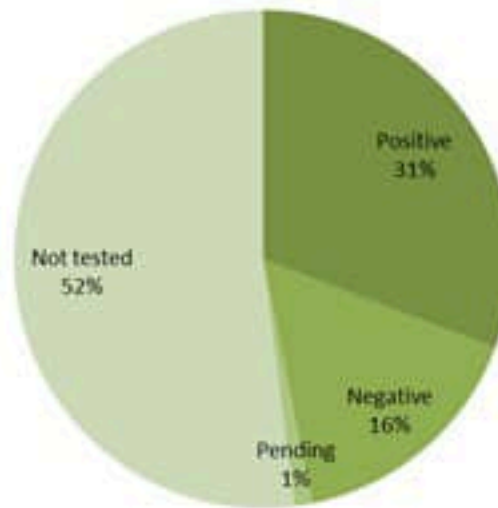

توزيع المخالطين حسب العوارض،
ليوم امس
Distribution of contacts by clinical
presentation, past day

إحصاءات المخالطين الجدد ليوم امس
Number of COVID-19 contacts,
past day

1247	عدد الحالات والمخالطين التي تم الاتصال بها Number of cases & contacts called
1014	عدد الحالات والمخالطين التي تم الاتصال بها وتقصيها Number of cases & contacts called & investigated
527	عدد المخالطين الجدد Number of new contacts

توزيع المخالطين حسب الوضع وجود عدوى سابقة
ليوم امس
Contact distribution by prior infection
(past 3 months), past day

توزيع المخالطين حسب القحوصات المخبرية الحديثة
ليوم امس
Contacts distribution by recent testing
status, past day