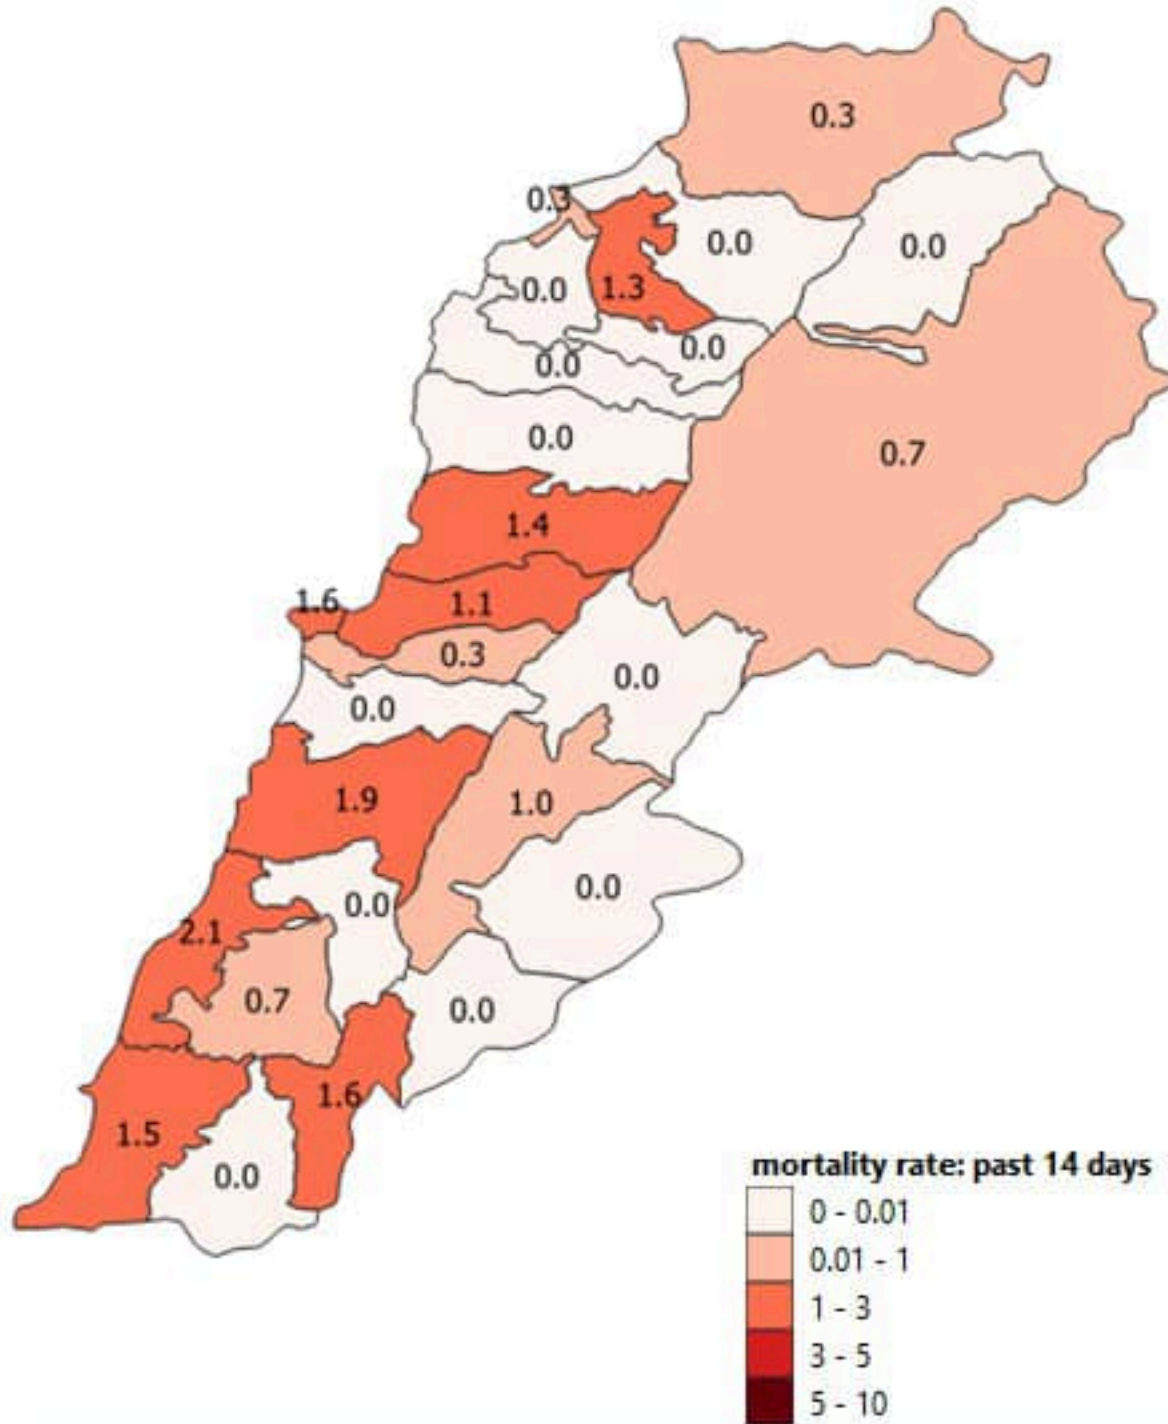

نسب الوفيات لـ 14 الايام الماضية لكل مئة الف نسمة
14-day mortality rate / 100000