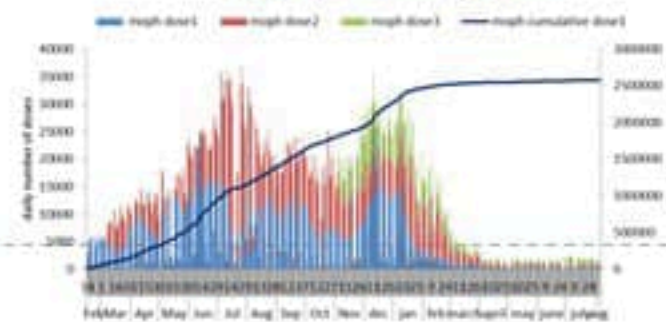

ترصد عدوى الكوفيد 19 في لبنان

06 آب 2022

ترصد كوفيد 19

سيتم التركيز على المؤشرات الخاصة بالحالات الشديدة.

في الأيام 7 الأخيرة، تم استشفاء 132 مريض (2.5 لكل مئة الف)، وتسجيل 17 وفيات (0.32 لكل مئة الف). وبلغت نسبة احتمال اسره العيادة الفائقة 39% (77 أسرة من اصل 196).

اما نسبة إيجابية الفحوصات المحلية فقد بلغت 21.2% ويصنف التقني المجتمعي على مستوى 4.

نسبة إيجابية الفحوصات (معدل 7 أيام الاخيرة)

عدد الاسره المستعملة

عدد الوفيات حسب اليوم

المؤشرات الوبائية	خلال 7 أيام الأخيرة	خلال 14 يوم الأخيرة
عدد دخول المستشفى	132	190
نسبة دخول المستشفى لمل 100000	2.5	3.6
عدد الوفيات	17	40
نسبة الوفيات لكل 100000	0.32	0.75
نسبة إيجابية فحص PCR لكل مئة فحص	21.2%	24.5%
نسبة الطوث المحلية لكل 100000	247	559
نسبة الفحوصات لكل 100000	1144	2201
الاستشفاء (حالات جديدة و قديمة)	ليوم امس	% نسبة الاستعمال
الاسره المستعملة	177	35%
اسره العيادة المركزه المستعملة (تفص اصطناعي)	77 (14)	39%
الحالات الجديدة	ليوم امس	التراكمي
وفيات جديد	3	10546
حالات جديد (المعدل اليومي للأيام 7 الاخيره)	1876	1185405
الخط الساخن	ليوم امس	التراكمي
اتصالات 1787 (1)	251	433923

عدد الجرعات حسب اليوم

التلقيح ضد الكوفيد
19 نحو مناعة
المجتمع
(المصدر: قاعدة
بيانات Impact)

* نسبة من مجموع متلقي الجرعة الثانية

التلقيح	ليوم امس	التراكمي	التغطية (12y+)
المسجلين	460	3850496	70.7%
الجرعة (1)	405	2712342	49.8%
الجرعة (2)	394	2387834	43.8%
الجرعة (3)	786	628508	26.3%*

COVID-19 hospital daily bed occupancy

COVID-19 PCR positivity rate

COVID-19 daily deaths

	Past 7 days	Past 14 days
New hospital admission	132	190
Admission rate /100000	2.5	3.6
New deaths	17	40
Mortality rate /100000	0.32	0.75
PCR positivity rate %	21.2%	24.5%
Local Incidence rate /100000	247	559
Testing rate /100000	1144	2201
All admissions	Past day	% Occupancy
Occupied beds	177	35%
Occupied ICU beds	77 (14)	39%
New	yesterday	Cumulative
New deaths	3	10546
New cases (average past 7 days)	1876	1185405
Hot line	Past day	Cumulative
1787 (1)	251	433923