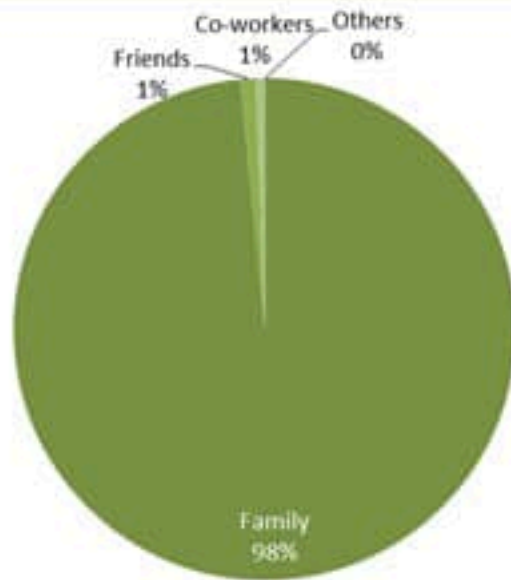

نسب الوفيات لـ 14 الايام الماضية لكل مئة الف نسمة
14-day mortality rate / 100000

نسب الحدوث لـ 14 الايام الماضية لكل مئة الف نسمة
14-day incidence rate / 100000

توزيع المخالطين حسب المحيط
ليوم امس
Distribution of contacts by profile,
past day

توزيع المخالطين حسب العوارض،
ليوم امس
Distribution of contacts by clinical
presentation, past day

إحصاءات المخالطين الجدد ليوم امس
Number of COVID-19 contacts,
past day

1247	عدد الحالات والمخالطين التي تم الاتصال بها Number of cases & contacts called
1014	عدد الحالات والمخالطين التي تم الاتصال بها وتقصيها Number of cases & contacts called & investigated
527	عدد المخالطين الجدد Number of new contacts