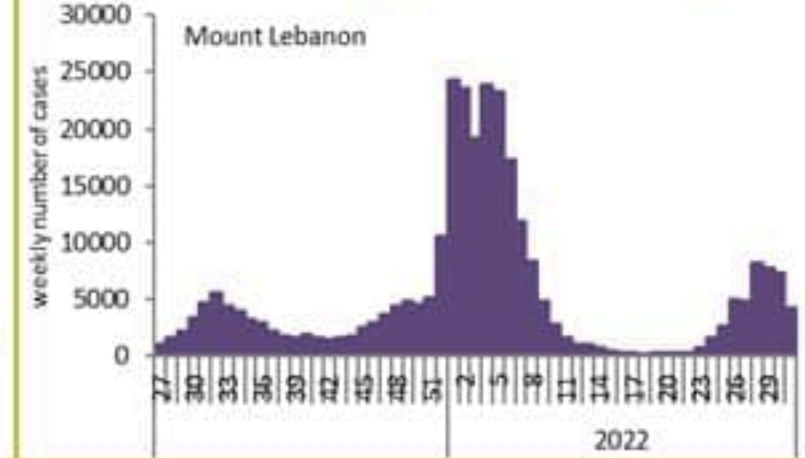

توزيع الحالات حسب الاسبوع في محافظة بيروت

توزيع الحالات حسب الاسبوع في محافظة البقاع

توزيع الحالات حسب الاسبوع في محافظة بعلبك الهرمل

توزيع الحالات حسب الاسبوع في محافظة الشمال

توزيع الحالات حسب الاسبوع في محافظة الجنوب

توزيع الحالات حسب الاسبوع في محافظة جبل لبنان

توزيع الحالات حسب الاسبوع في لبنان

توزيع الحالات حسب الاسبوع في محافظة النبطية

توزيع الحالات حسب الاسبوع في محافظة عكار

بيروت	بعبدا	يسابيا (بعبدا)	1	النقاش	8	قرنة الحمرا	1	الجية	5
عين المريسة	5	الشياح	19	بعلشميه	1	الزلقا	5	برمانا (المتن)	7
الجامعة الاميركية	3	الجناح	19	راس المتن	1	بياقوت	4	علمان (الشوف)	4
راس بيروت	1	الاوزاعي	11	عاريا	3	الضبية	7	بيت مري	2
قريطم	1	بير حسن	5	حماما	1	مزرعة دير عوكر	2	المنتفردى	3
الحمرا (بيروت)	10	محطة صغير	1	الشبابية	1	المنصورية (المتن)	9	ضهر الصوان (المتن)	2
عين التينة (بيروت)	1	الخييري	13	بتخنيه	3	الديشولية	1	يسفرين	2
المصيطبة	3	عين الرمادة (الشياح)	16	ترشيش	2	القدار	8	عين الصفصاف	1
مار الياس	4	فرن الشباك	9	قيد التحقق	23	عين سعادة	3	المروج	2
الاوليسكو	3	حارة حريك	41	المتن	1	عين نجم	1	عينطورة (المتن)	1
تلة الخياط	1	اللليكي	9	برج حمود	9	روميه	2	ضهور الشوير	5
الظريف	2	برج البراجدة	32	الذبعه	2	يقدايا	1	دوار (المتن)	1
ميديا الحصن	1	المريجة (بعبدا)	8	سن القبل	12	دير الصليب	1	شويا (المتن)	1
المزرعة (بيروت)	10	تحويطه الخدير	6	جسر الباشا	1	بصاليم	20	زعرين (المتن)	1
برج أبو حيدر	5	بعبدا	14	جديدة المتن	6	المطيب	3	بسكتا	1
البسطا الفوقا	10	الحازمية (بعبدا)	28	البوشرية	5	الرايه	6	قيد التحقق	26
الطريق الجديدة	14	انفياضية	1	الدورة	5	قرنة شهوان	1	الشوف	1
راس النبع (بيروت)	8	مار تقلا (بعبدا)	1	الروضة (بوشرية)	2	الربوة	2	الدامور	2
البسطا التحتا	1	البرزة	2	سد البوشرية	5	بيت الشعار	4	السعديات	1
الجعيتاوي	1	الحدث	55	السبتيه	3	ديك المحدي	4	الناعمه	3
مار مخايل النهر	2	بطشاي	3	دير مار روكز	1	عين عار	1	شحيم	5
الأشرفية (بيروت)	19	اللويزة (بعبدا)	2	الدكوانة	6	مزرعة يشوع	4	مزبود	2
العدلية	1	الجمهور (اللويزة)	1	أطليلياس	3	يكفيا	4	عالتوت	1
السيوفي	1	كفر شيما	4	منقلة مزهر	2	بيت شباب	2	برجا	2
قيد التحقق	116	وادي شحور العليا	3	جل الديب	9	عين الخروبة	2	الديبة	5