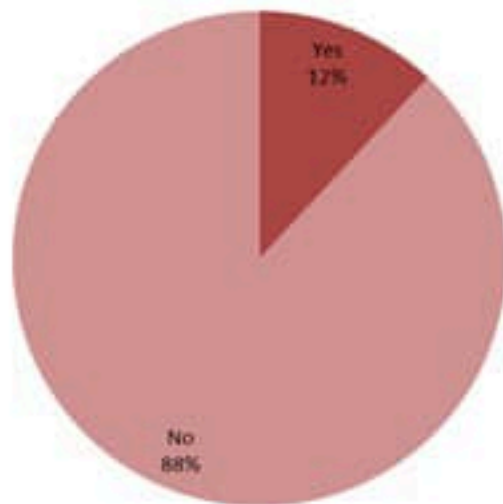

توزيع المخالطين حسب الوضع وجود عدوى سابقة
ليوم امس
Contact distribution by prior infection
(past 3 months), past day