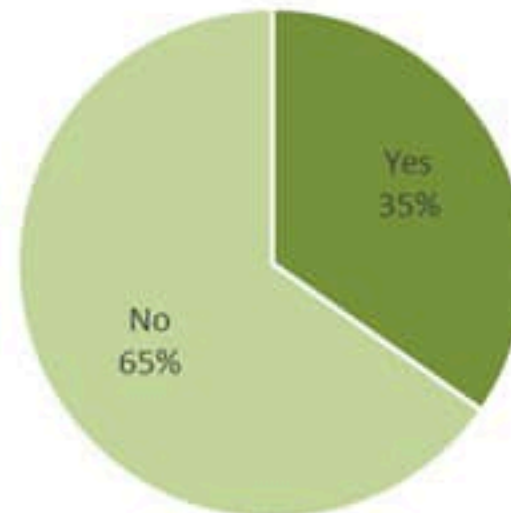

نسب الوفيات لـ 14 الايام الماضية لكل مئة الف نسمة
14-day mortality rate / 100000

نسب الحدوث لـ 14 الايام الماضية لكل مئة الف نسمة
14-day incidence rate / 100000

توزيع المخالطين حسب المحيط
ليوم امس
Distribution of contacts by profile,
past day

توزيع المخالطين حسب العوارض،
ليوم امس
Distribution of contacts by clinical
presentation, past day

إحصاءات المخالطين الجدد ليوم امس
Number of COVID-19 contacts,
past day

1247	عدد الحالات والمخالطين التي تم الاتصال بها Number of cases & contacts called
1014	عدد الحالات والمخالطين التي تم الاتصال بها وتقصيها Number of cases & contacts called & investigated
527	عدد المخالطين الجدد Number of new contacts