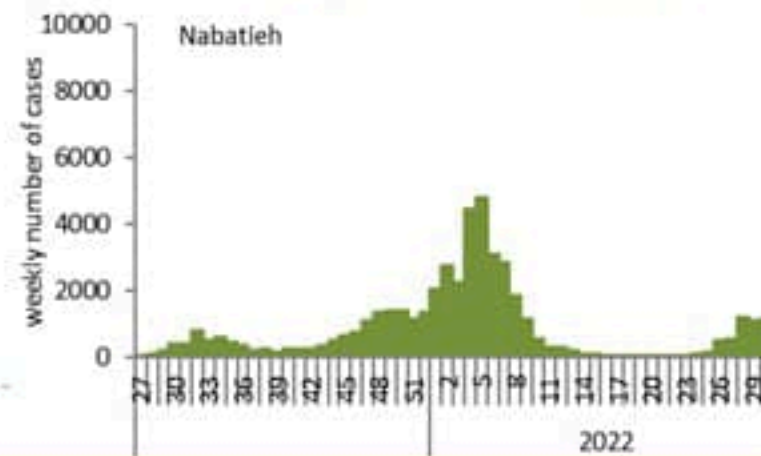

توزيع الحالات حسب الاسبوع في محافظة بيروت

توزيع الحالات حسب الاسبوع في محافظة البقاع

توزيع الحالات حسب الاسبوع في محافظة بعلبك الهرمل

توزيع الحالات حسب الاسبوع في محافظة الشمال

توزيع الحالات حسب الاسبوع في محافظة الجنوب

توزيع الحالات حسب الاسبوع في محافظة جبل لبنان

توزيع الحالات حسب الاسبوع في لبنان

توزيع الحالات حسب الاسبوع في محافظة النبطية

توزيع الحالات حسب الاسبوع في محافظة عكار

بيروت	بعبدا	يسابيا (بعبدا)	1	النقاش	8	قرنة الحمرا	1	الجية	5
عين المريسة	5	الشياح	19	بعلشميه	1	الزلقا	5	برمانا (المتن)	7
الجامعة الاميركية	3	الجناح	19	راس المتن	1	بياقوت	4	علمان (الشوف)	4
راس بيروت	1	الاوزاعي	11	عاريا	3	الضبية	7	بيت مري	2
قريطم	1	بير حسن	5	حماما	1	مزرعة دير عوكر	2	المنتفردى	3
الحمرا (بيروت)	10	محطة صغير	1	الشبابية	1	المنصورية (المتن)	9	ضهر الصوان (المتن)	2
عين التينة (بيروت)	1	الخييري	13	بتخنيه	3	الديشولية	1	يسفرين	2
المصيطبة	3	عين الرمادة (الشياح)	16	ترشيش	2	القدار	8	عين الصفصاف	1
مار الياس	4	فرن الشباك	9	قيد التحقق	23	عين سعادة	3	المروج	2
الاوليسكو	3	حارة حريك	41	المتن	1	عين نجم	1	عينطورة (المتن)	1
تلة الخياط	1	اللليكي	9	برج حمود	9	روميه	2	ضهور الشوير	5
الظريف	2	برج البراجدة	32	الذبعه	2	يقدايا	1	دوار (المتن)	1
ميديا الحصن	1	المريجة (بعبدا)	8	سن القبل	12	دير الصليب	1	شويا (المتن)	1
المزرعة (بيروت)	10	تحويطه الخدير	6	جسر الباشا	1	بصاليم	20	زعرين (المتن)	1
برج أبو حيدر	5	بعبدا	14	جديدة المتن	6	المطيب	3	بسكتا	1
البسطا الفوقا	10	الحازمية (بعبدا)	28	البوشرية	5	الرايه	6	قيد التحقق	26
الطريق الجديدة	14	انفياضية	1	الدورة	5	قرنة شهوان	1	الشوف	1
راس النبع (بيروت)	8	مار تقلا (بعبدا)	1	الروضة (بوشرية)	2	الربوة	2	الدامور	2
البسطا التحتا	1	البرزة	2	سد البوشرية	5	بيت الشعار	4	السعديات	1
الجعيتاوي	1	الحدث	55	السبتيه	3	ديك المحدي	4	الناعمه	3
مار مخايل النهر	2	بطشاي	3	دير مار روكز	1	عين عار	1	شحيم	5
الأشرفية (بيروت)	19	اللويزة (بعبدا)	2	الدكوانة	6	مزرعة يشوع	4	مزبود	2
العدلية	1	الجمهور (اللويزة)	1	أطليلياس	3	يكفيا	4	عالتوت	1
السيوفي	1	كفر شيما	4	منقلة مزهر	2	بيت شباب	2	برجا	2
قيد التحقق	116	وادي شحور العليا	3	جل الديب	9	عين الخروبة	2	الديبة	5