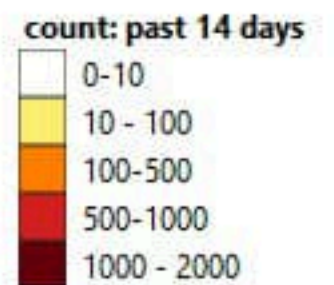

2	كوكبا (حاصبيا)	2	سلطانية	3	طير دبه	2	زرارية	1	عين (بعلبك)	1	علي النهري
1	قيد التحق	1	صفد البطيخ	1	شهابية (طير زبنا)	1	لويبة	1	قاع بعلبك	1	عين كفر زبد
		1	عين الجبل (الزط)	2	طورا	1	بابلية	1	رسم الحدت	2	كفر زبد
118	قضاء قيد التحق	1	برعشيت	4	صريفنا	2	صرفند	3	يولين	1	قاعور
		7	شقرا	2	طير فلسيه	1	سكسكية	1	بدنايل (بعلبك)	7	قيد التحق
		2	حاريص	2	عباسية (صور)	1	عدوسية	1	سرعين التحتا		البقاع الغريبي
		2	كفر دوتين	1	شبريحا	81	قيد التحق	1	خضر (بعلبك)	3	مشخرة
		4	كفرا (بنت جبيل)	1	قليلة (صور)		صور	1	سفري	1	عين التينة (ب-غ)
		1	عدورية (بنت جبيل)	1	مجدل زون	8	صور	1	بريتال	1	صغين
		2	ياطر	1	تمع	6	صور البصن	1	بوداي	1	ميدون
		1	بيت ليف	54	قيد التحق	2	جل البحر الشمالي	14	قيد التحق	2	لا
		28	قيد التحق		النبطية	3	صور الرشيدية		الهرمل	3	بعلول (ب-غ)
			مرجعون	1	لبطية السراي	2	برج الشمالي	5	هرمل	1	عزة
		3	خيام (مرجعون)	2	شوكين	1	باتوليه	1	عقبة (الهرمل)	3	قرعون
		1	طيبة (مرجعون)	1	جرجوع	2	دير قاتون العين		صيدا	1	حوش الحرمة
		3	حولا	1	زفتا	2	سماعية	1	صيدا الوسطاني	1	سحمر
		1	ميس الجبل	1	حاروف (النبطية)	2	جويا	1	صيدا الكرمان	1	أبايا
		1	قيرخا	2	ميفدون	2	مجادل	1	هاللية (صيدا)	3	مرج (ب-غ)
		1	قنطرة (مرجعون)	52	قيد التحق	2	عيتيت	1	قباعة	1	قيد التحق
		3	مجدل سلم	1	قيد التحق	1	محركة	2	حارة صيدا		بعلبك
		2	صوانة (مرجعون)		بنت جبيل	1	معروب	15	عين الحلوة	28	بعلبك
		3	قيد التحق	1	بنت جبيل	2	صديقين	1	مجدليون	1	شراونة
			حاصبيا	1	عيناتا (بنت جبيل)	2	عين بعال	1	عين الدلب	1	نورس
		1	حاصبيا	1	عيترون	1	بازورية	1	عازية	1	عدوس
		1	عين قليا	4	كبلين	1	دير كيفا	1	طلبوريت	2	مجدلون

نسب الوفيات لـ 14 الايام الماضية لكل مئة الف نسمة
14-day mortality rate / 100000

نسب الحدوث لـ 14 الايام الماضية لكل مئة الف نسمة
14-day incidence rate / 100000

توزيع المخالطين حسب المحيط
ليوم امس
Distribution of contacts by profile,
past day