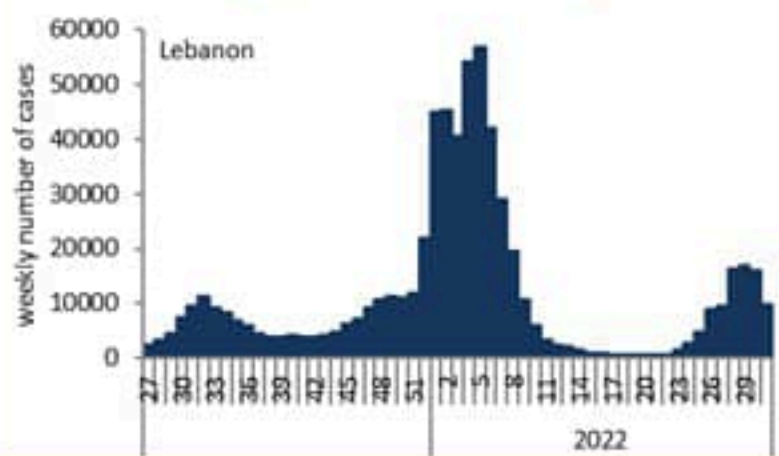

توزيع الحالات حسب الاسبوع في محافظة بيروت

توزيع الحالات حسب الاسبوع في محافظة البقاع

توزيع الحالات حسب الاسبوع في محافظة بعلبك الهرمل

توزيع الحالات حسب الاسبوع في محافظة الشمال

توزيع الحالات حسب الاسبوع في محافظة الجنوب

توزيع الحالات حسب الاسبوع في محافظة جبل لبنان

توزيع الحالات حسب الاسبوع في لبنان

توزيع الحالات حسب الاسبوع في محافظة النبطية

توزيع الحالات حسب الاسبوع في محافظة عكار

بيروت	بعبدا	يسابيا (بعبدا)	1	النقاش	8	قرنة الحمرا	1	الجية	5
عين المريسة	5	الشياح	19	بعلشميه	1	الزلقا	5	برمانا (المتن)	7
الجامعة الاميركية	3	الجناح	19	راس المتن	1	بياقوت	4	علمان (الشوف)	4
راس بيروت	1	الاوزاعي	11	عاريا	3	الضبية	7	بيت مري	2
قريطم	1	بير حسن	5	حماما	1	مزرعة دير عوكر	2	المنتفردى	3
الحمرا (بيروت)	10	محطة صغير	1	الشبابية	1	المنصورية (المتن)	9	ضهر الصوان (المتن)	2
عين التينة (بيروت)	1	الخييري	13	بتخنيه	3	الديشولية	1	يسفرين	2
المصيطبة	3	عين الرمادة (الشياح)	16	ترشيش	2	القدار	8	عين الصفصاف	1
مار الياس	4	فرن الشباك	9	قيد التحقق	23	عين سعادة	3	المروج	2
الاوليسكو	3	حارة حريك	41	المتن	1	عين نجم	1	عينطورة (المتن)	1
تلة الخياط	1	اللليكي	9	برج حمود	9	روميه	2	ضهور الشوير	5
الظريف	2	برج البراجدة	32	الذبعه	2	يقدايا	1	دوار (المتن)	1
ميديا الحصن	1	المريجة (بعبدا)	8	سن القبل	12	دير الصليب	1	شويا (المتن)	1
المزرعة (بيروت)	10	تحويطه الخدير	6	جسر الباشا	1	بصاليم	20	زعرين (المتن)	1
برج أبو حيدر	5	بعبدا	14	جديدة المتن	6	المطيب	3	بسكتا	1
البسطا الفوقا	10	الحازمية (بعبدا)	28	البوشرية	5	الرايه	6	قيد التحقق	26
الطريق الجديدة	14	انفياضية	1	الدورة	5	قرنة شهوان	1	الشوف	1
راس النبع (بيروت)	8	مار تقلا (بعبدا)	1	الروضة (بوشرية)	2	الربوة	2	الدامور	2
البسطا التحتا	1	البرزة	2	سد البوشرية	5	بيت الشعار	4	السعديات	1
الجعيتاوي	1	الحدث	55	السبتيه	3	ديك المحدي	4	الناعمه	3
مار مخايل النهر	2	بطشاي	3	دير مار روكز	1	عين عار	1	شحيم	5
الأشرفية (بيروت)	19	اللويزة (بعبدا)	2	الدكوانة	6	مزرعة يشوع	4	مزبود	2
العدلية	1	الجمهور (اللويزة)	1	أطليلياس	3	يكفيا	4	عالتوت	1
السيوفي	1	كفر شيما	4	منقلة مزهر	2	بيت شباب	2	برجا	2
قيد التحقق	116	وادي شحور العليا	3	جل الديب	9	عين الخروبة	2	الديبة	5