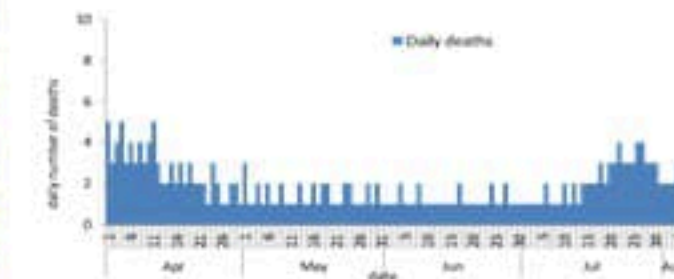

ترصد عدوى الكوفيد 19 في لبنان

06 آب 2022

ترصد كوفيد 19

سيتم التركيز على المؤشرات الخاصة بالحالات الشديدة.

في الأيام 7 الأخيرة، تم استشفاء 132 مريض (2.5 لكل مئة الف)، وتسجيل 17 وفيات (0.32 لكل مئة الف). وبلغت نسبة احتمال اسره العيادة الفائقة 39% (77 أسرة من اصل 196).

اما نسبة إيجابية الفحوصات المحلية فقد بلغت 21.2% ويصنف التقني المجتمعي على مستوى 4.

نسبة إيجابية الفحوصات (معدل 7 أيام الاخيرة)

عدد الاسره المستعملة

عدد الوفيات حسب اليوم

المؤشرات الوبائية	خلال 7 أيام الأخيرة	خلال 14 يوم الأخيرة
عدد دخول المستشفى	132	190
نسبة دخول المستشفى لمل 100000	2.5	3.6
عدد الوفيات	17	40
نسبة الوفيات لكل 100000	0.32	0.75
نسبة إيجابية فحص PCR لكل مئة فحص	21.2%	24.5%
نسبة الطوث المحلية لكل 100000	247	559
نسبة الفحوصات لكل 100000	1144	2201
الاستشفاء (حالات جديدة و قديمة)	ليوم امس	% نسبة الاستعمال
الاسره المستعملة	177	35%
اسره العيادة المركزه المستعملة (تفص اصطناعي)	77 (14)	39%
الحالات الجديدة	ليوم امس	التراكمي
وفيات جديد	3	10546
حالات جديد (المعدل اليومي للأيام 7 الاخيره)	1876	1185405
الخط الساخن	ليوم امس	التراكمي
اتصالات 1787 (1)	251	433923