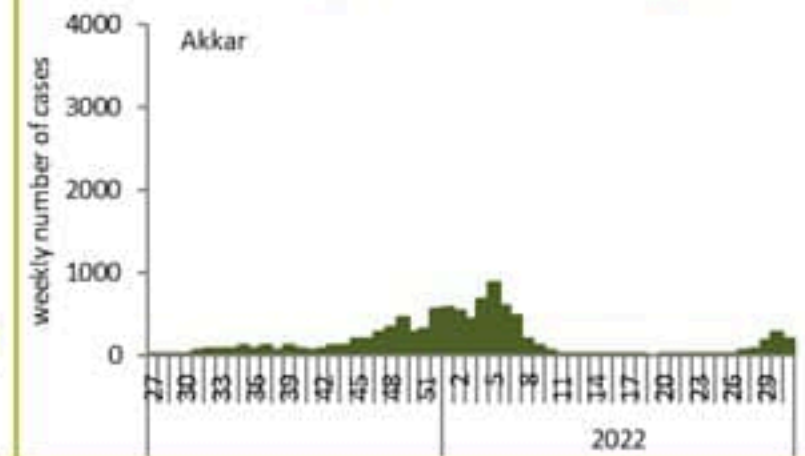

توزيع الحالات حسب الاسبوع في محافظة جبل لبنان

توزيع الحالات حسب الاسبوع في لبنان

توزيع الحالات حسب الاسبوع في محافظة النبطية

توزيع الحالات حسب الاسبوع في محافظة عكار

بيروت	بعبدا	يسابيا (بعبدا)	1	النقاش	8	قرنة الحمرا	1	الجية	5
عين المريسة	5	الشياح	19	بعلشميه	1	الزلقا	5	برمانا (المتن)	7
الجامعة الاميركية	3	الجناح	19	راس المتن	1	بياقوت	4	علمان (الشوف)	4
راس بيروت	1	الاوزاعي	11	عاريا	3	الضبية	7	بيت مري	2
قريطم	1	بير حسن	5	حماما	1	مزرعة دير عوكر	2	المنتفردى	3
الحمرا (بيروت)	10	محطة صغير	1	الشبابية	1	المنصورية (المتن)	9	ضهر الصوان (المتن)	2
عين التينة (بيروت)	1	الخييري	13	بتخنيه	3	الديشولية	1	يسفرين	2
المصيطبة	3	عين الرمادة (الشياح)	16	ترشيش	2	القدار	8	عين الصفصاف	1
مار الياس	4	فرن الشباك	9	قيد التحقق	23	عين سعادة	3	المروج	2
الاوليسكو	3	حارة حريك	41	المتن	1	عين نجم	1	عينطورة (المتن)	1
تلة الخياط	1	اللليكي	9	برج حمود	9	روميه	2	ضهور الشوير	5
الظريف	2	برج البراجدة	32	الذبعه	2	يقدايا	1	دوار (المتن)	1
ميديا الحصن	1	المريجة (بعبدا)	8	سن القبل	12	دير الصليب	1	شويا (المتن)	1
المزرعة (بيروت)	10	تحويطه الخدير	6	جسر الباشا	1	بصاليم	20	زعرين (المتن)	1
برج أبو حيدر	5	بعبدا	14	جديدة المتن	6	المطيب	3	بسكتا	1
البسطا الفوقا	10	الحازمية (بعبدا)	28	البوشرية	5	الرايه	6	قيد التحقق	26
الطريق الجديدة	14	انفياضية	1	الدورة	5	قرنة شهوان	1	الشوف	1
راس النبع (بيروت)	8	مار تقلا (بعبدا)	1	الروضة (بوشرية)	2	الربوة	2	الدامور	2
البسطا التحتا	1	البرزة	2	سد البوشرية	5	بيت الشعار	4	السعديات	1
الجعيتاوي	1	الحدث	55	السبتيه	3	ديك المحدي	4	الناعمه	3
مار مخايل النهر	2	بطشاي	3	دير مار روكز	1	عين عار	1	شحيم	5
الأشرفية (بيروت)	19	اللويزة (بعبدا)	2	الدكوانة	6	مزرعة يشوع	4	مزبود	2
العدلية	1	الجمهور (اللويزة)	1	أطليلياس	3	يكفيا	4	عالتوت	1
السيوفي	1	كفر شيما	4	منقلة مزهر	2	بيت شباب	2	برجا	2
قيد التحقق	116	وادي شحور العليا	3	جل الديب	9	عين الخروبة	2	الديبة	5