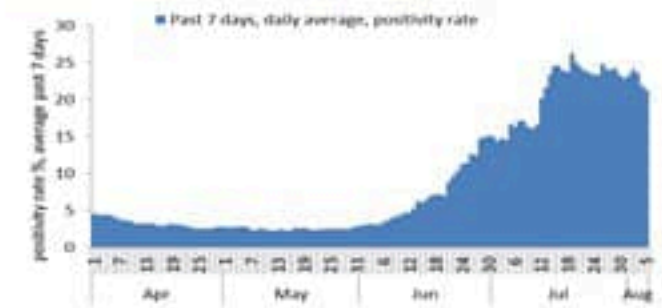

ترصد عدوى الكوفيد 19 في لبنان

06 آب 2022

ترصد كوفيد 19

سيتم التركيز على المؤشرات الخاصة بالحالات الشديدة.

في الأيام 7 الأخيرة، تم استشفاء 132 مريض (2.5 لكل مئة الف)، وتسجيل 17 وفيات (0.32 لكل مئة الف). وبلغت نسبة احتمال اسره العيادة الفائقة 39% (77 أسرة من اصل 196).

اما نسبة إيجابية الفحوصات المحلية فقد بلغت 21.2% ويصنف التقني المجتمعي على مستوى 4.

نسبة إيجابية الفحوصات (معدل 7 أيام الاخيرة)

عدد الاسره المستعملة

عدد الوفيات حسب اليوم

المؤشرات الوبائية	خلال 7 أيام الأخيرة	خلال 14 يوم الأخيرة
عدد دخول المستشفى	132	190
نسبة دخول المستشفى لمل 100000	2.5	3.6
عدد الوفيات	17	40
نسبة الوفيات لكل 100000	0.32	0.75
نسبة إيجابية فحص PCR لكل مئة فحص	21.2%	24.5%
نسبة الطوث المحلية لكل 100000	247	559
نسبة الفحوصات لكل 100000	1144	2201
الاستشفاء (حالات جديدة و قديمة)	ليوم امس	% نسبة الاستعمال
الاسره المستعملة	177	35%
اسره العيادة المركزه المستعملة (تفص اصطناعي)	77 (14)	39%
الحالات الجديدة	ليوم امس	التراكمي
وفيات جديد	3	10546
حالات جديد (المعدل اليومي للأيام 7 الاخيره)	1876	1185405
الخط الساخن	ليوم امس	التراكمي
اتصالات 1787 (1)	251	433923

عدد الجرعات حسب اليوم

التلقيح ضد الكوفيد
19 نحو مناعة
المجتمع
(المصدر: قاعدة
بيانات Impact)

* نسبة من مجموع متلقي الجرعة الثانية

التلقيح	ليوم امس	التراكمي	التغطية (12y+)
المسجلين	460	3850496	70.7%
الجرعة (1)	405	2712342	49.8%
الجرعة (2)	394	2387834	43.8%
الجرعة (3)	786	628508	26.3%*