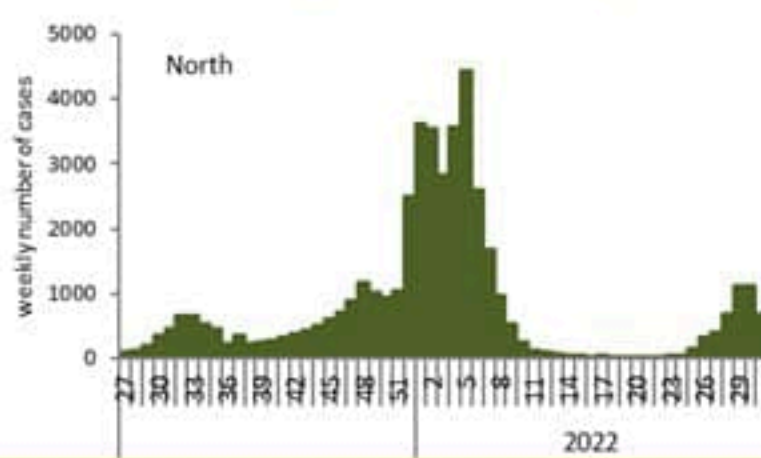

توزيع الحالات حسب الاسبوع في محافظة بيروت

توزيع الحالات حسب الاسبوع في محافظة البقاع

توزيع الحالات حسب الاسبوع في محافظة بعلبك الهرمل

توزيع الحالات حسب الاسبوع في محافظة الشمال

توزيع الحالات حسب الاسبوع في محافظة الجنوب

توزيع الحالات حسب الاسبوع في محافظة جبل لبنان

توزيع الحالات حسب الاسبوع في لبنان

توزيع الحالات حسب الاسبوع في محافظة النبطية

توزيع الحالات حسب الاسبوع في محافظة عكار

بيروت	بعبدا	يسابيا (بعبدا)	1	النقاش	8	قرنة الحمرا	1	الجية	5
عين المريسة	5	الشياح	19	بعلشميه	1	الزلقا	5	برمانا (المتن)	7
الجامعة الاميركية	3	الجناح	19	راس المتن	1	بياقوت	4	علمان (الشوف)	4
راس بيروت	1	الاوزاعي	11	عاريا	3	الضبية	7	بيت مري	2
قريطم	1	بير حسن	5	حماما	1	مزرعة دير عوكر	2	المنتفردى	3
الحمرا (بيروت)	10	محطة صغير	1	الشبابية	1	المنصورية (المتن)	9	ضهر الصوان (المتن)	2
عين التينة (بيروت)	1	الخييري	13	بتخنيه	3	الديشولية	1	يسفرين	2
المصيطبة	3	عين الرمادة (الشياح)	16	ترشيش	2	القدار	8	عين الصفصاف	1
مار الياس	4	فرن الشباك	9	قيد التحقق	23	عين سعادة	3	المروج	2
الاوليسكو	3	حارة حريك	41	المتن	1	عين نجم	1	عينطورة (المتن)	1
تلة الخياط	1	اللليكي	9	برج حمود	9	روميه	2	ضهور الشوير	5
الظريف	2	برج البراجدة	32	الذبعه	2	يقدايا	1	دوار (المتن)	1
ميديا الحصن	1	المريجة (بعبدا)	8	سن القبل	12	دير الصليب	1	شويا (المتن)	1
المزرعة (بيروت)	10	تحويطه الخدير	6	جسر الباشا	1	بصاليم	20	زعرين (المتن)	1
برج أبو حيدر	5	بعبدا	14	جديدة المتن	6	المطيب	3	بسكتا	1
البسطا الفوقا	10	الحازمية (بعبدا)	28	البوشرية	5	الرايه	6	قيد التحقق	26
الطريق الجديدة	14	انفياضية	1	الدورة	5	قرنة شهوان	1	الشوف	1
راس النبع (بيروت)	8	مار تقلا (بعبدا)	1	الروضة (بوشرية)	2	الربوة	2	الدامور	2
البسطا التحتا	1	البرزة	2	سد البوشرية	5	بيت الشعار	4	السعديات	1
الجعيتاوي	1	الحدث	55	السبتيه	3	ديك المحدي	4	الناعمه	3
مار مخايل النهر	2	بطشاي	3	دير مار روكز	1	عين عار	1	شحيم	5
الأشرفية (بيروت)	19	اللويزة (بعبدا)	2	الدكوانة	6	مزرعة يشوع	4	مزبود	2
العدلية	1	الجمهور (اللويزة)	1	أطليلياس	3	يكفيا	4	عالتوت	1
السيوفي	1	كفر شيما	4	منقلة مزهر	2	بيت شباب	2	برجا	2
قيد التحقق	116	وادي شحور العليا	3	جل الديب	9	عين الخروبة	2	الديبة	5