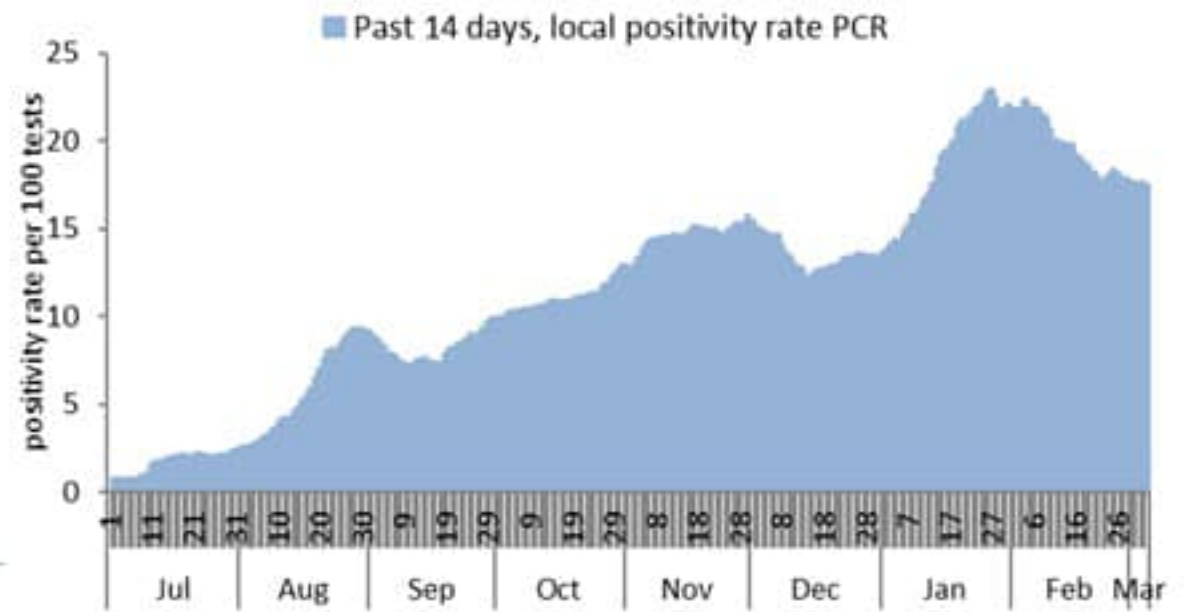

نسبة الحالات الجديدة لكل مئة الف نسمة خلال 14 يوم السابقة
Incidence rate for the 14 days (/100000)

نسبة الفحوصات المحلية لكل مئة الف نسمة خلال 14 يوم السابقة
Testing rate for the past 14 days (/100000)

نسبة الوفيات لكل مئة الف نسمة خلال 14 يوم السابقة
Mortality rate for the past 14 days (/100000)

النسبة المئوية للفحوصات المحلية الإيجابية خلال 14 يوم السابقة
Positivity rate for the past 14 days (%)

نسبة الحالات الجديدة لكل مئة ألف نسمة
Incidence rate s (/100000)