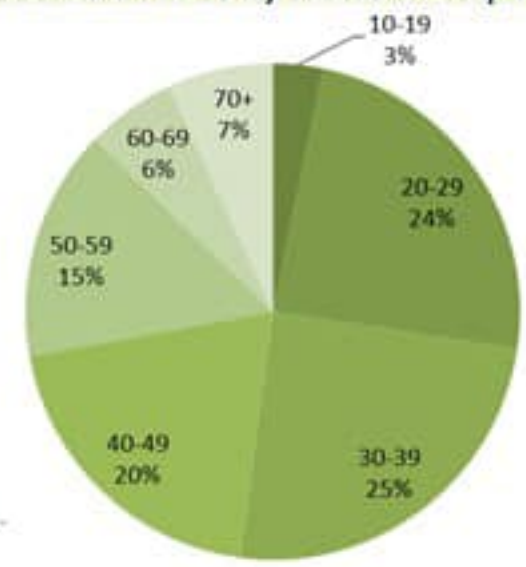

توزيع الاتصالات حسب عمر المتصل ليوم امس %
Distribution of calls by reason for past day %