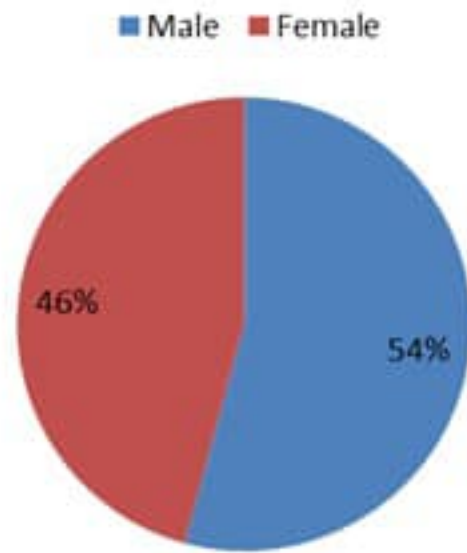

نسبة الفحوصات المحلية لكل مئة ألف نسمة
Testing rate (/100000)

نسبة الوفيات لكل مئة ألف نسمة
Mortality rate (/100000)

النسبة المئوية للفحوصات المحلية الإيجابية
Positivity rate (%)

توزيع الحالات حسب الجنس
Case distribution by gender (%)