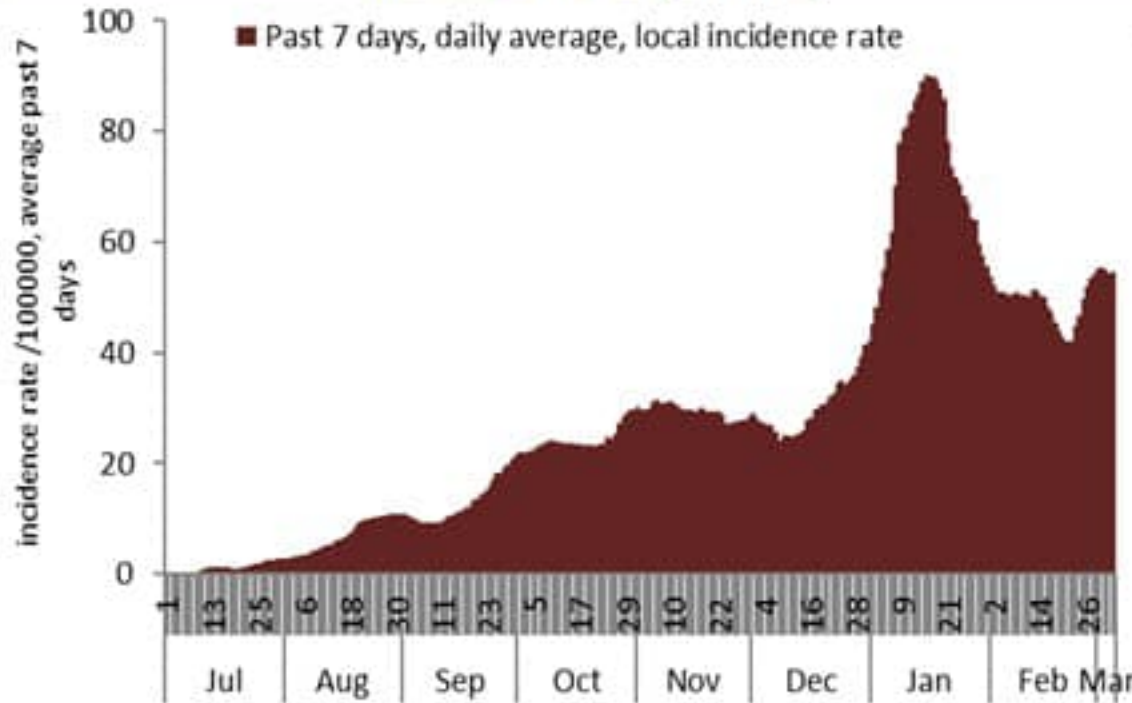

نسبة الحالات الجديدة لكل مئة الف نسمة خلال 14 يوم السابقة
Incidence rate for the 14 days (/100000)

نسبة الفحوصات المحلية لكل مئة الف نسمة خلال 14 يوم السابقة
Testing rate for the past 14 days (/100000)

نسبة الوفيات لكل مئة الف نسمة خلال 14 يوم السابقة
Mortality rate for the past 14 days (/100000)

النسبة المئوية للفحوصات المحلية الإيجابية خلال 14 يوم السابقة
Positivity rate for the past 14 days (%)

نسبة الحالات الجديدة لكل مئة ألف نسمة
Incidence rate s (/100000)