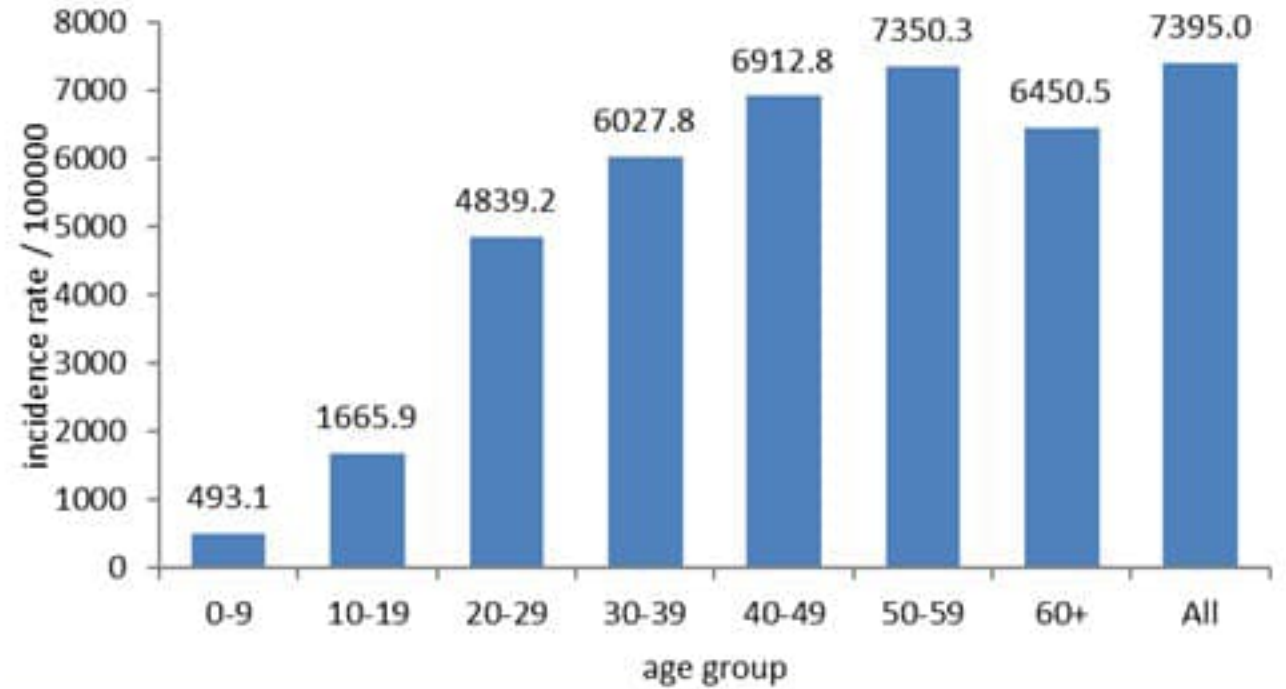

نسب الحدوث التراكمية حسب الفئة العمرية (لكل مئة ألف نسمة)
Age-specific cumulative incidence rate (/100000) 2