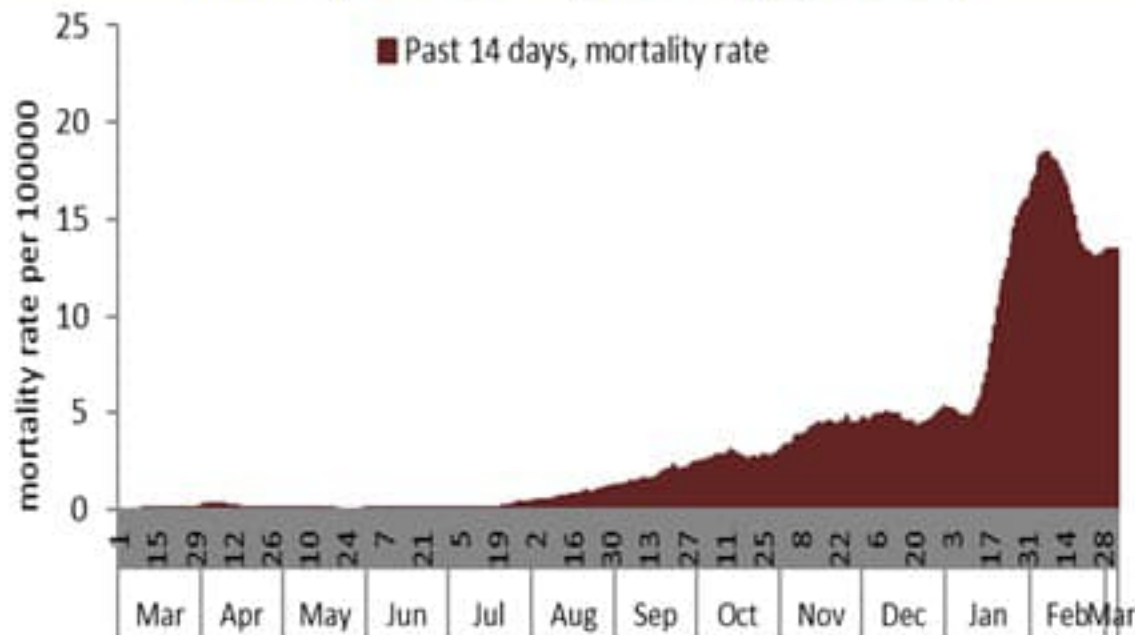

نسبة الوفيات لكل مئة الف نسمة خلال 14 يوم السابقة
Mortality rate for the past 14 days (/100000)