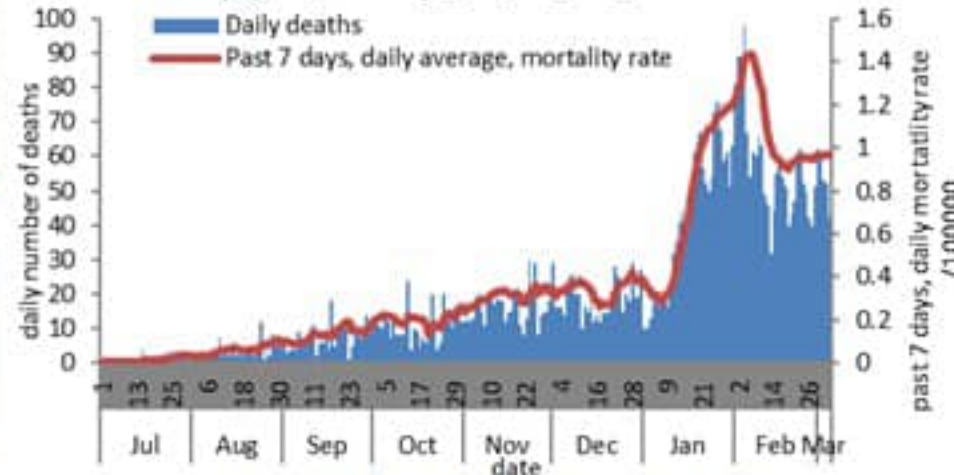

عدد حالات الشفاء **307256**

مؤشرات خلال 14 يوم المنصرمة

نسبة الفحوصات المحلية لكل 100000 **4005**

إيجابية فحص PCR لكل مئة فحص **17.5%**

عدد الحالات النشطة **39840**

نسبة الحوث المحلية لكل 100000 **749**

1787
للكوفيد

عدد حالات الوفاة

5013

عدد حالات القطاع الصحي

2594

عدد اتصالات الخط الساخن 1787 (1)

154849

خلال 24 ساعة
المنصرمة

3158

3158

0

42

8

639

حالات الوفاة ونسب الوفيات حسب اليوم

حالات الاستشفاء في العناية الفائقة حسب اليوم

فحوصات ليوم امس