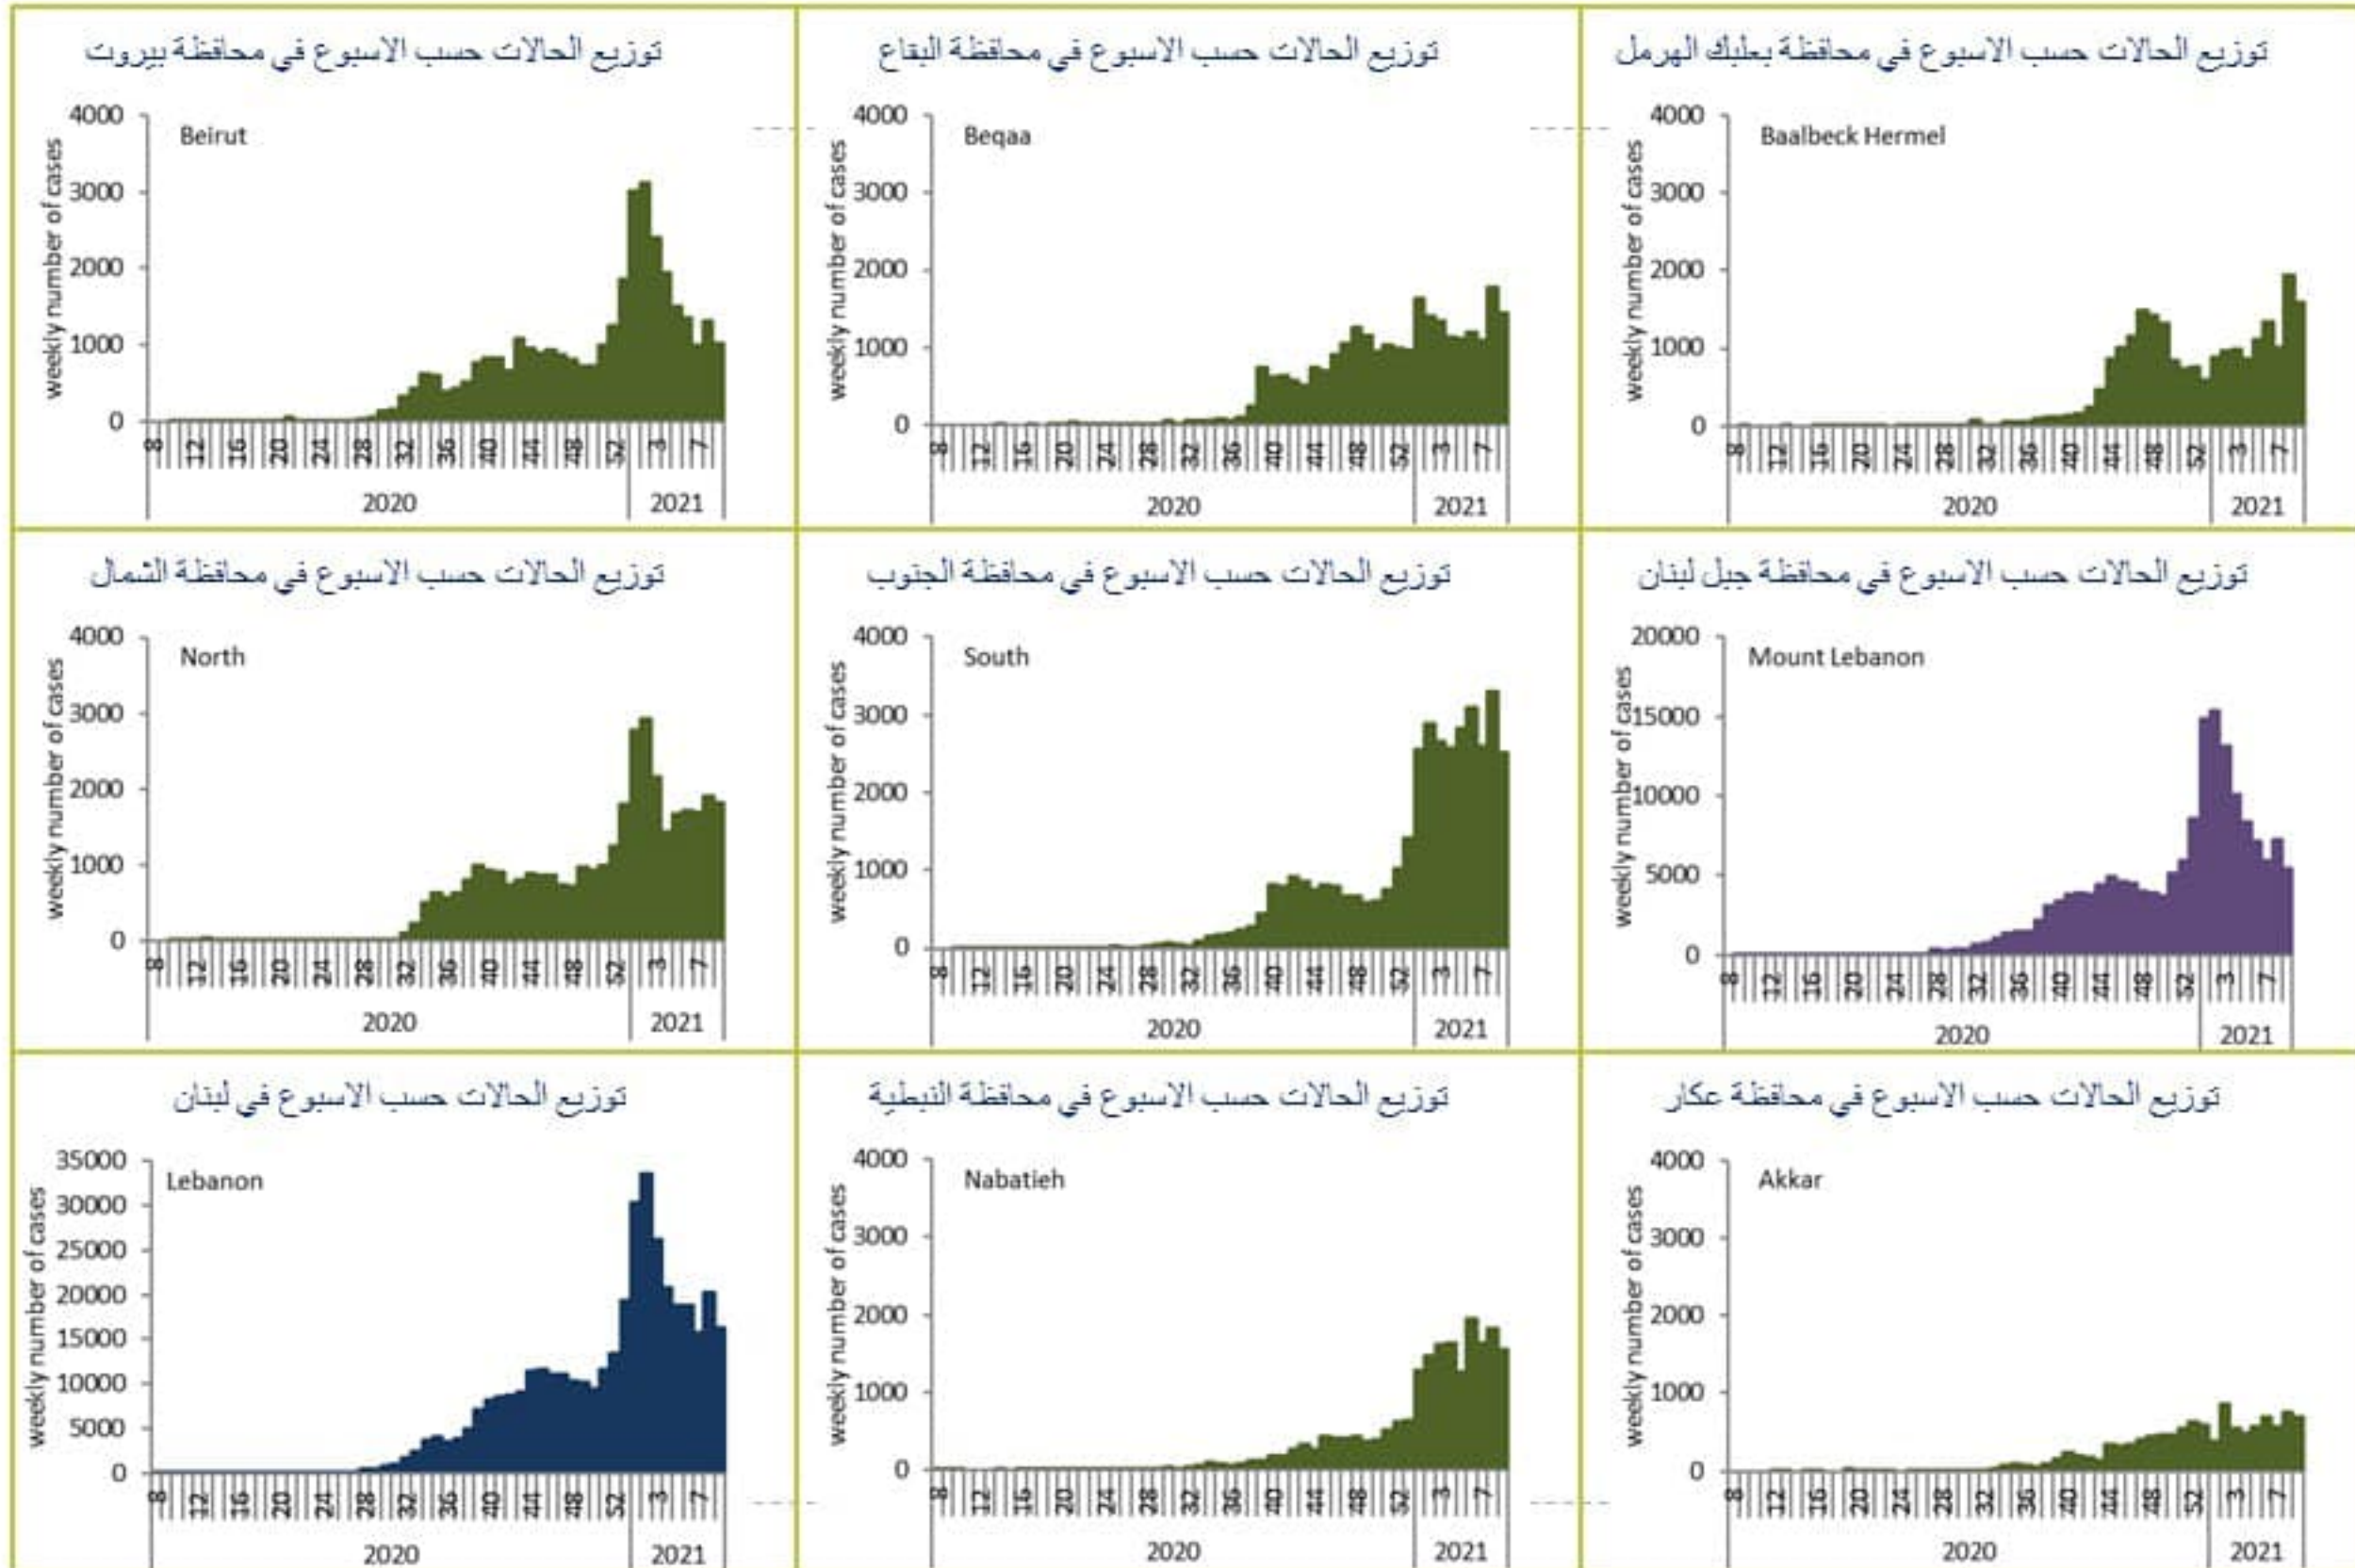

Caza	نسبة الوفيات / Mortality rate		نسبة الحدوث / Incidence rate		يوم امس / Past day				التراكمي / Cumulative							التضاء
	للايام 14 الأخيره / Past 14 days	التراكمي / Cumulative	للايام 14 الأخيره / Past 14 days	التراكمي / Cumulative	حير الوافده Local /	الوافده / Travel	الوفيات / Deaths	الحالات / Cases	الشفاء / Remission	الشفاء الزمني / Time remission	الشفاء المخبري / Lab- remission	حير الوافده Local /	الوافده / Travel	الوفيات / Deaths	الحالات / Cases	
	/100000	/100000	/100000	/100000												
Beirut	10	106	524	7179	242	0	0	242	29,003	28,841	162	34,148	749	513	34,897	بيروت
Baabda	14	96	956	8444	352	0	7	352	41,963	41,884	79	55,193	374	635	55,567	بعبدا
Metn	12	93	346	7311	199	0	1	199	40,762	40,628	134	46,211	260	592	46,471	المتن
Chouf	13	87	829	7155	137	0	1	137	11,333	11,309	24	14,903	99	182	15,002	الشوف
Aleyh	22	131	1343	12132	207	0	0	207	16,611	16,589	22	21,112	220	231	21,332	عاليه
Kesrwan	17	139	405	8850	103	0	0	103	16,031	15,960	71	18,918	115	298	19,033	كسروان
Jbeil	10	92	430	8335	37	0	0	37	7,831	7,783	48	9,106	35	101	9,141	جبيل
Tripoli	17	94	524	4337	216	0	5	216	11,078	11,058	20	14,581	165	321	14,746	طرابلس
Koura	12	91	717	6734	62	0	1	62	3,964	3,953	11	4,992	43	68	5,035	الكوره
Zghorta	14	148	786	9550	43	0	2	43	5,765	5,711	54	7,259	46	113	7,305	زعرتا
Batroun	13	102	387	6311	17	0	0	17	2,922	2,908	14	3,460	13	56	3,473	البترون
Akkar	7	75	491	3719	143	0	2	143	8,393	8,340	53	11,602	57	235	11,659	عكار
Becharreh	12	73	349	4156	1	0	0	1	813	756	57	1,082	2	19	1,084	بشري
Minieh Danieh	7	54	402	2382	79	0	0	79	3,348	3,332	16	5,075	39	115	5,114	المدينة الضنية
Zahleh	25	165	1136	8870	209	0	5	209	14,824	14,796	28	19,358	118	363	19,476	زحلة
West Bekaa	15	102	708	4969	58	0	0	58	3,425	3,422	3	4,944	40	102	4,984	البقاع الغربي
Baalbeck	14	118	1152	6959	270	0	5	270	13,842	13,830	12	19,758	81	337	19,839	بعلبك
Hermel	21	87	658	3832	35	0	0	35	1,651	1,651	0	2,489	9	57	2,498	الهرمل
Rashaya	2	92	448	4420	10	0	0	10	1,239	1,238	1	1,777	10	37	1,787	راشيا
Saida	12	68	833	5585	172	0	6	172	12,545	12,531	14	18,020	196	222	18,216	صيدا
Sour	13	57	1033	5384	281	0	5	281	11,316	11,297	19	18,243	270	196	18,513	صور
Jezzine	9	84	560	5167	12	0	0	12	1,191	1,187	4	1,649	3	27	1,652	جزين
Nabatieh	20	57	1554	8426	109	0	1	109	7,232	7,224	8	11,792	124	81	11,916	النبطية
Bint Jbeil	11	68	1058	5710	48	0	0	48	2,804	2,800	4	4,517	69	55	4,586	بنت جبيل
Marjeoun	3	53	625	4270	21	0	0	21	1,781	1,778	3	2,652	26	33	2,678	مرجعيون
Hasbaya	10	81	877	5445	55	0	1	55	1,122	1,122	0	1,606	14	24	1,620	حاصبيا
Unspecified					40	0	0	40	34,467	34,465	2	34,572	1,015	0	35,587	فيد التحق
Lebanon	13	94	749	7395	3158	0	42	3158	307256	306393	863	389019	4192	5013	393211	لبنان

نسبة الفحوصات المحلية لكل مئة الف نسمة خلال 14 يوم السابقة
Testing rate for the past 14 days (/100000)