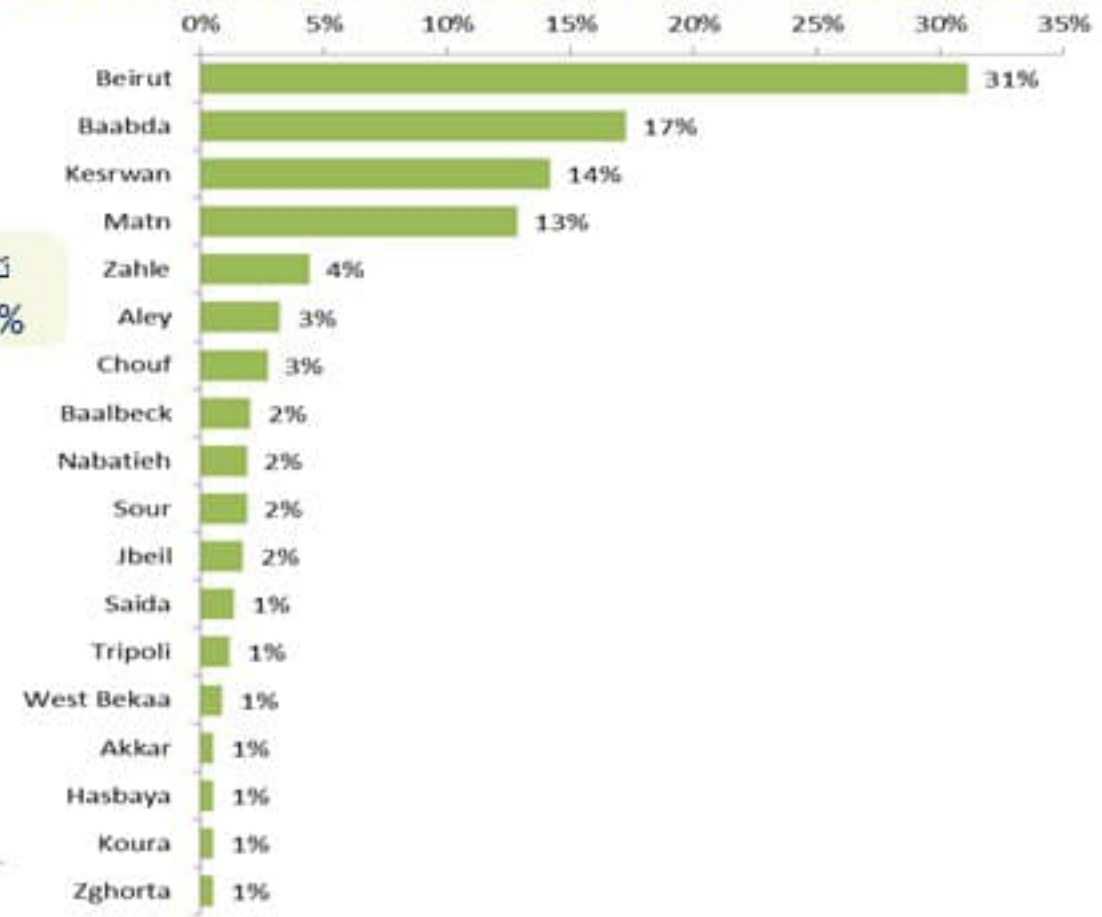

توزيع الاتصالات حسب قضاء السكن للمتصل ليوم امس %
Distribution of calls by caza of residence for past day %