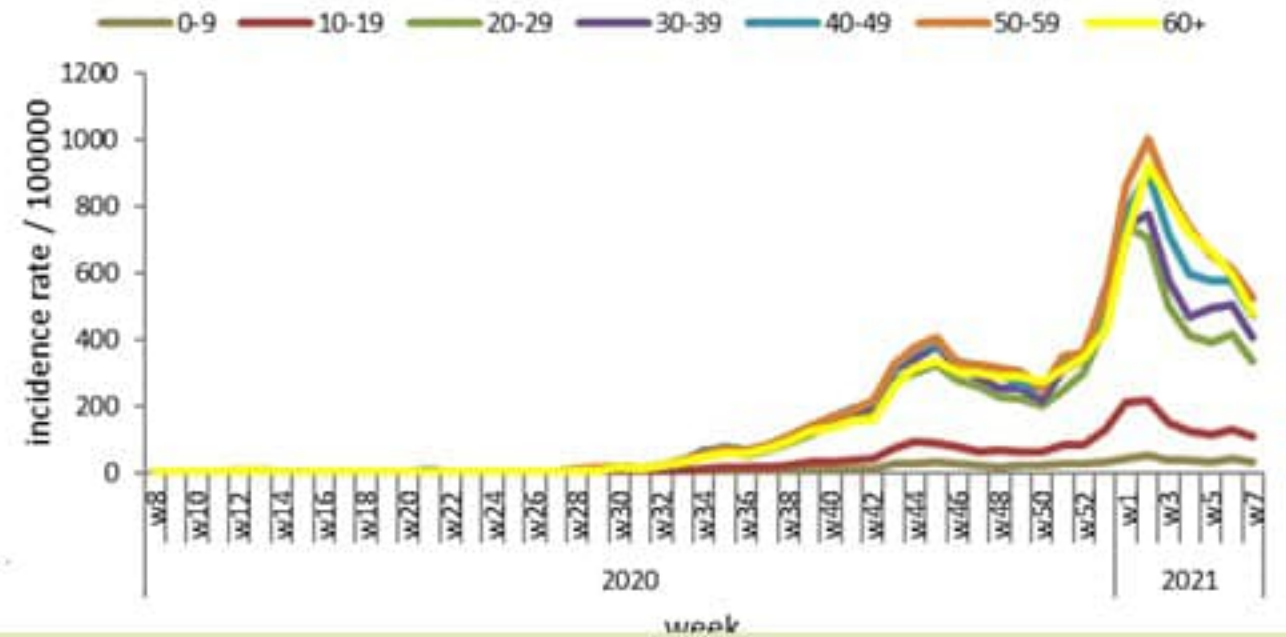

نسبة الحدوث حسب العمر والاسبوع (لكل مئة ألف نسمة)
Age specific incidence rate by age group and week (/100000)