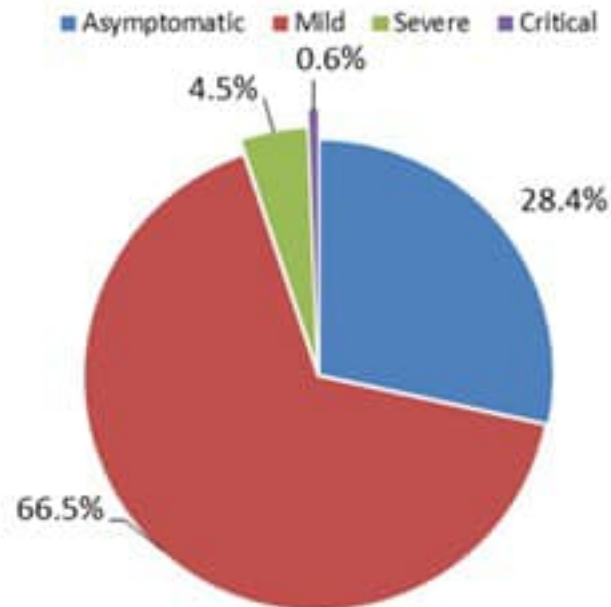

توزيع الحالات حسب المرض (%)
Case distribution by severity (%)