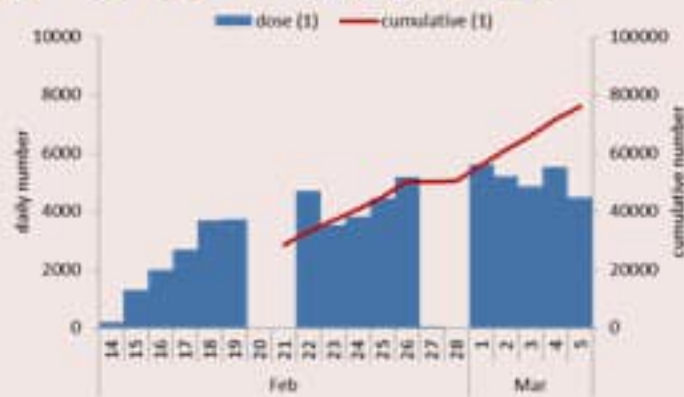

ترصد عدوى الكوفيد 19 في لبنان

06 آذار 2021

التلقيح ضد الكوفيد 19

عدد الذين تلقوا اللقاح امس **4482**

العدد التراكمي **76113**

عدد الملقحين اليومي (على المنصة) و التراكمي

مؤشرات اخرى

عدد الحالات المكررة ليوم امس **213**

عدد حالات الشفاء **307256**

مؤشرات خلال 14 يوم المنصرمة

نسبة الفحوصات المحلية لكل 100000 **4005**

إيجابية فحص PCR لكل مئة فحص **17.5%**

عدد الحالات النشطة **39840**

نسبة الحوث المحلية لكل 100000 **749**

1787
للكوفيد