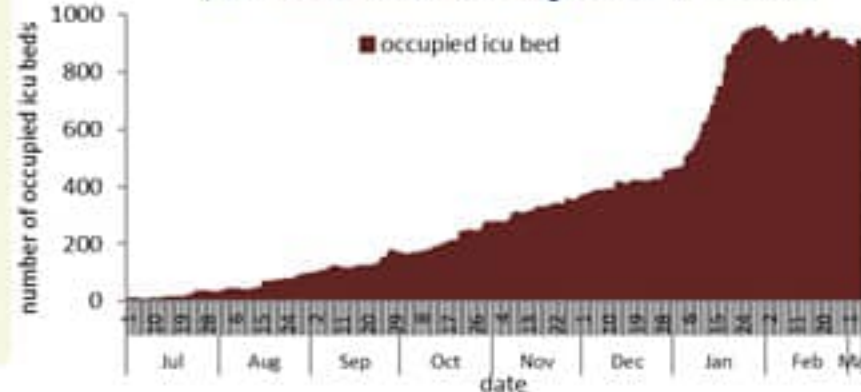

عدد حالات الوفاة

5013

عدد حالات القطاع الصحي

2594

عدد اتصالات الخط الساخن 1787 (1)

154849

خلال 24 ساعة
المنصرمة

3158

3158

0

42

8

639

حالات الوفاة ونسب الوفيات حسب اليوم

حالات الاستشفاء في العناية الفائقة حسب اليوم

فحوصات ليوم امس

عدد الفحوصات **21099**

عدد الفحوصات المحلية **17509**

عدد فحوصات PCR في المطار **2581**

عدد فحوصات PCR للحدود **-**

عدد فحوصات Antigen **1009**

إيجابية فحوصات PCR **2976**

إيجابية فحوصات Antigen **182**

اسرة الكوفيد 19 ليوم امس