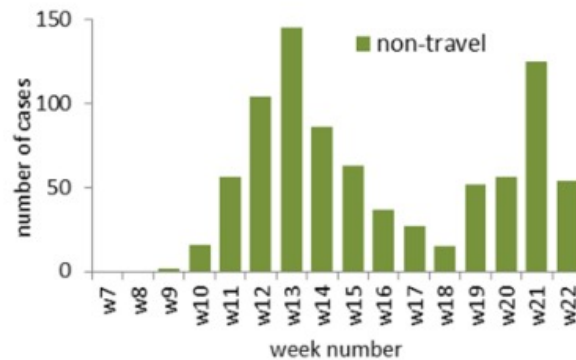

الخط الساخن:
1214
01594459

ترصد عدوى الكوفيد 19 في لبنان

الجمهورية اللبنانية
وزارة الصحة العامة

30 أيار 2020

من توصيات وزارة الصحة العامة:

- خلال هذه الفترة الحساسة، الزامية ارتداء الكمامة خلال التجول او الحركة خارج المنزل
- العزل/الحجر المنزلي
- السلوك الفردي الوقائي: أهمية غسل اليدين، آداب السعال، تجنب لمس العينين والانف والفم، تجنب الاقتراب من أي شخص مريض، تجنب الاماكن المزدحمة والتجمعات
- تشكل الظاهرة الحالية بعدم الالتزام بالتعبئة العامة خطرا في ازدياد احتمال انتشار العدوى بين الناس

رسم بياني لتوزيع الحالات حسب السفر والاسبوع

العدد التراكمي للحالات المثبتة في لبنان منذ 21 شباط 2020 **1191**

عدد الحالات الجديدة من بين المحليين والوافدين خلال 24 ساعة المنصرمة **19**

عدد الحالات الجديدة التي سجلت بين المقيمين خلال 24 ساعة المنصرمة **16**

عدد الحالات الجديدة التي سجلت بين الوافدين خلال 24 ساعة المنصرمة **3**

حالة استشفاء منها 4 في العناية المركزة خلال 24 ساعة المنصرمة **82**

عدد الحالات مع شفاء مخبري (نتيجتين سلبيتين متتاليتين) او زمني (مرور اكثر من شهر) **708**

العدد التراكمي للوفيات في لبنان منذ 21 شباط 2020 **26**

حالة وفاة خلال 24 ساعة المنصرمة **0**

رسم بياني لتوزيع الحالات حسب اليوم

جدول تفصيل الاعداد

الفحوصات

1837

عدد الفحوصات التي اجريت خلال 24 ساعة المنصرمة
(تم اجراءها في 29*)