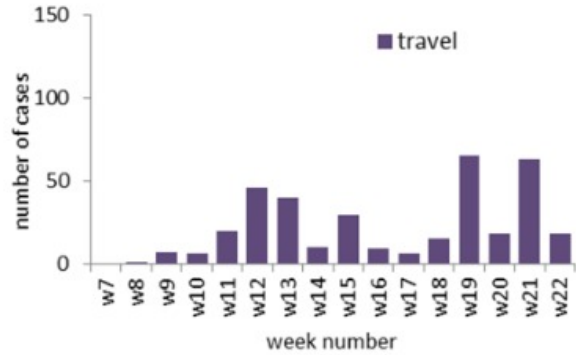

رسم بياني لتوزيع الحالات حسب السفر والاسبوع

العدد التراكمي للحالات المثبتة في لبنان منذ 21 شباط 2020 **1191**

عدد الحالات الجديدة من بين المحليين والوافدين خلال 24 ساعة المنصرمة **19**

عدد الحالات الجديدة التي سجلت بين المقيمين خلال 24 ساعة المنصرمة **16**

عدد الحالات الجديدة التي سجلت بين الوافدين خلال 24 ساعة المنصرمة **3**

حالة استشفاء منها 4 في العناية المركزة خلال 24 ساعة المنصرمة **82**

عدد الحالات مع شفاء مخبري (نتيجتين سلبيتين متتاليتين) او زمني (مرور اكثر من شهر) **708**