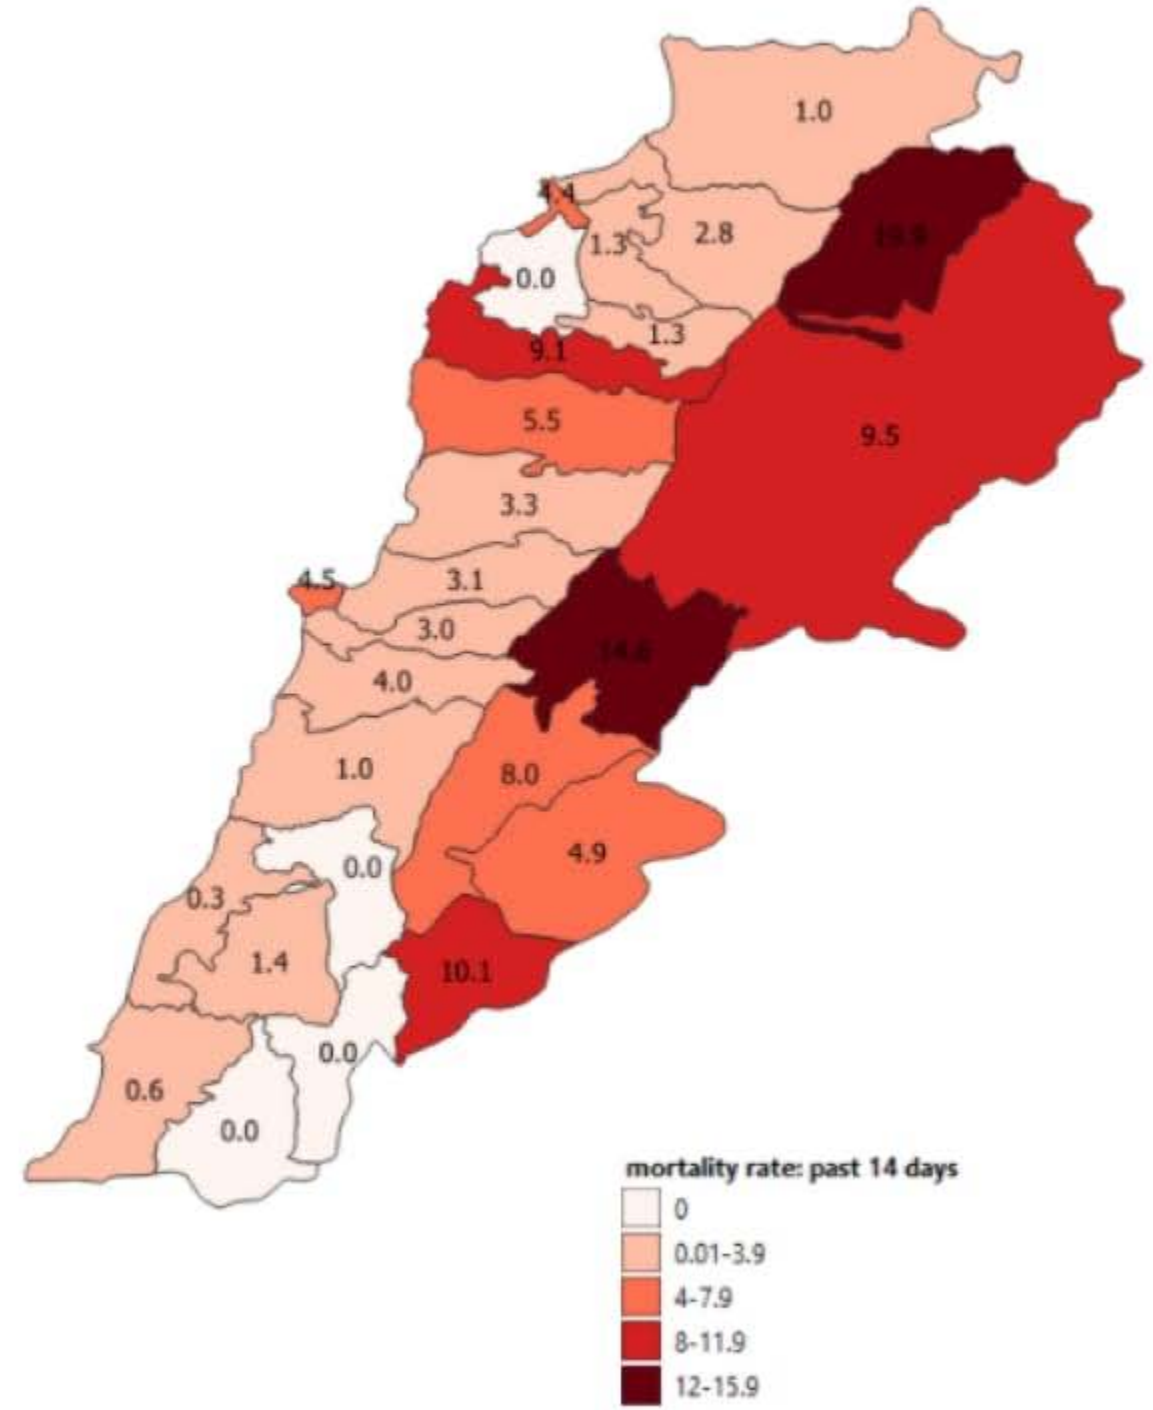

نسب الوفيات لـ 14 ايام الماضية لكل مئة الف نسمة
14-day mortality rate /100000