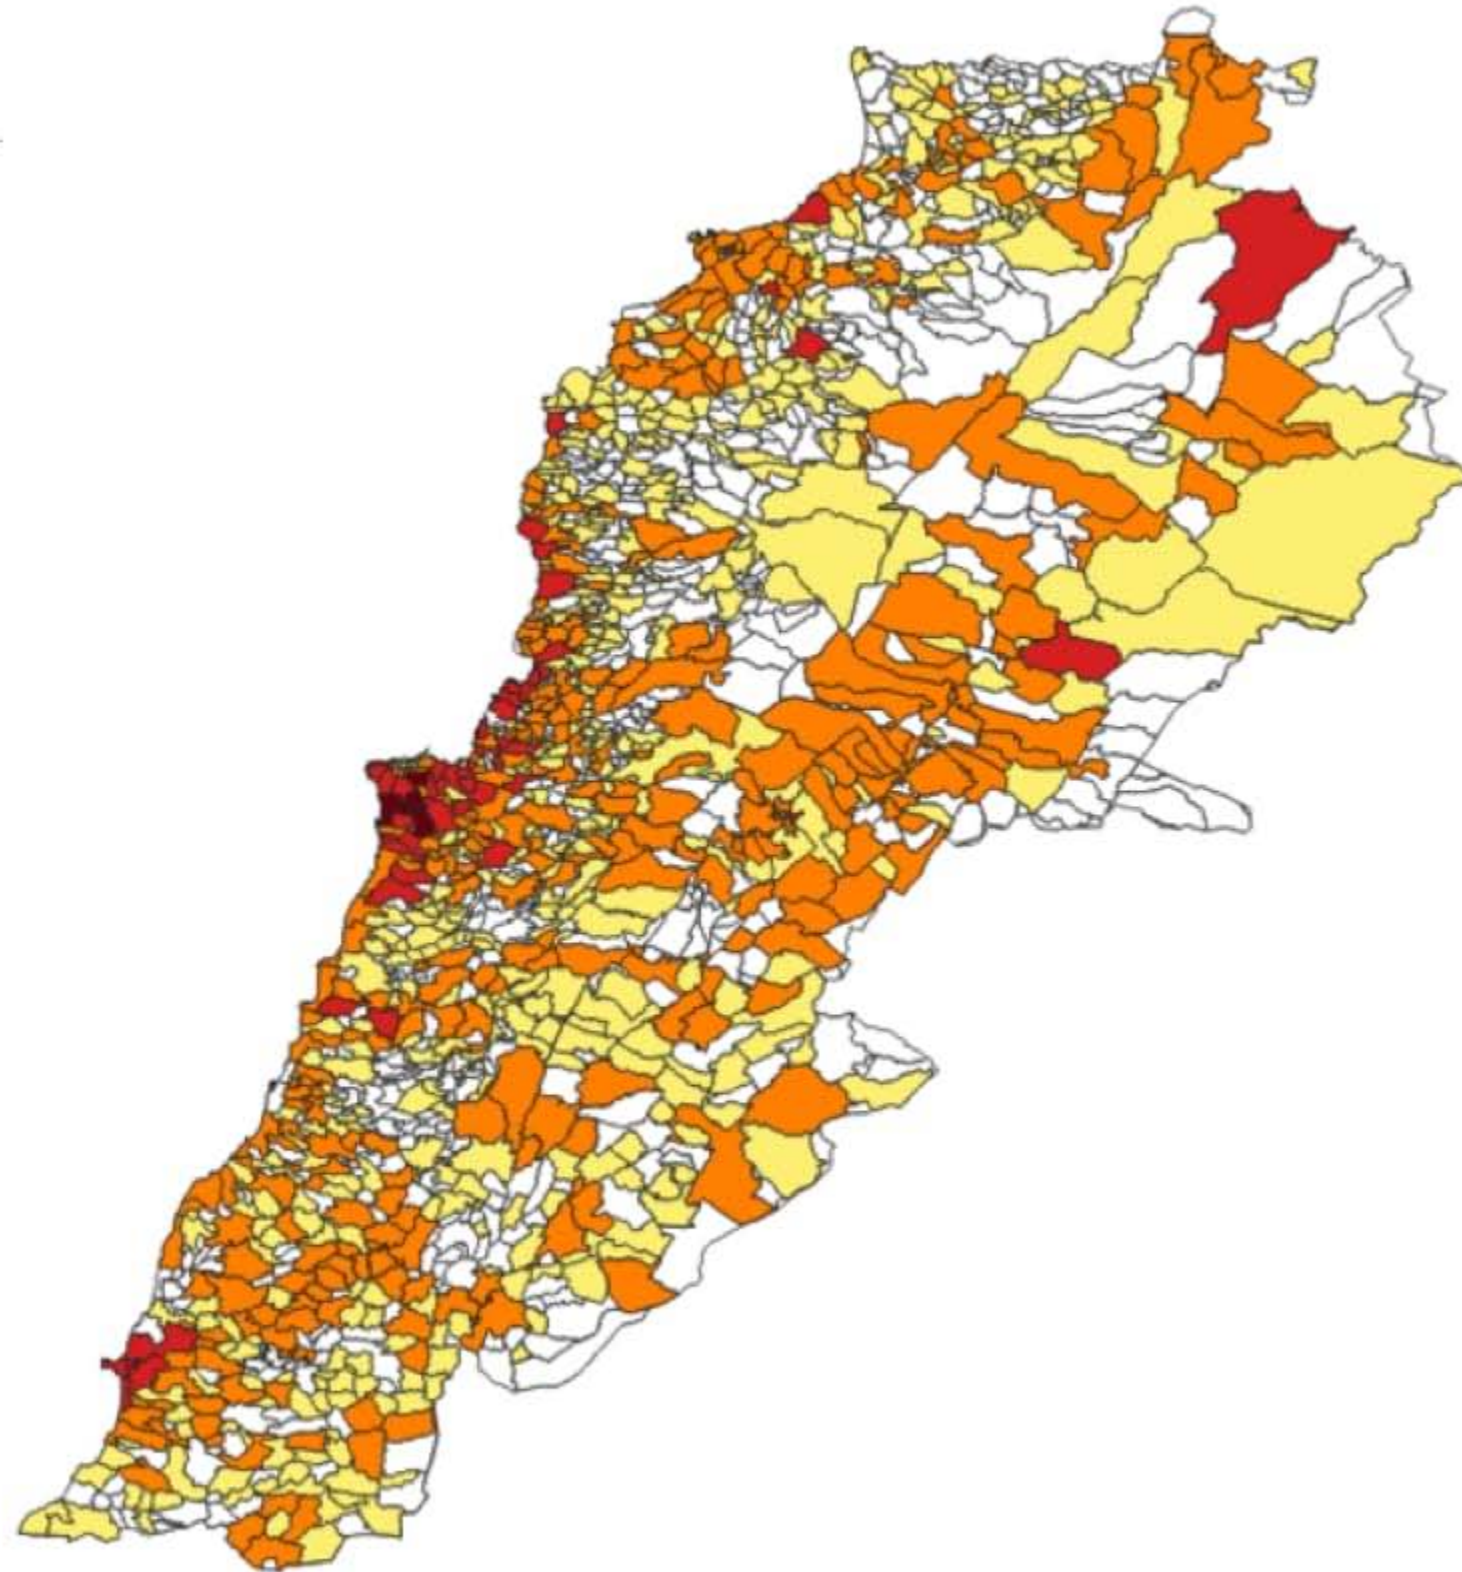

count: past 14 days