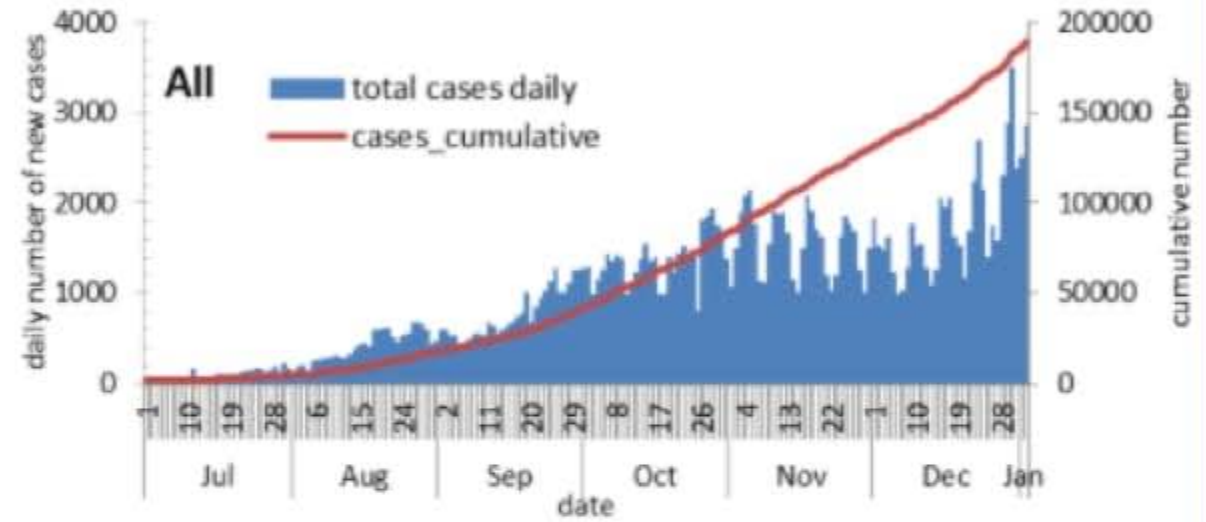

جدول خصائص الوفيات
Distribution of deaths by age group

نسبة الاماتة % Case fatality %	عدد حالات الوفاة Number of deaths	الفئة العمرية Age group
0.03	1	0-9
0.02	2	10-19
0.03	8	20-29
0.08	24	30-39
0.35	85	40-49
0.85	169	50-59
2.46	295	60-69
6.28	446	70-79
11.40	456	80+
0.79	1486	Total المجموع

جدول حالات الوفاة المسجلة خلال 24 ساعة المنصرمة والمثبتة
Line list of confirmed covid-19 deaths for the past 24 hours

وجود امراض مزمنة	العمر (سنة)	الجنس	السكن (القضاء)	المستشفى	#
نعم	70	انثى	زحلة	البقاع	1
نعم	88	ذكر	بعيدا	دار الأمل	2
نعم	71	انثى	بيروت	الجامعة الأمريكية	3
نعم	76	انثى	بعلبك	الريان	4
نعم	70	ذكر	كسروان	سيده ماريتيم	5
نعم	70	ذكر	بيروت	سان جورج الحدث	6
نعم	94	ذكر	طرابلس	المنزل	7
كلا	69	ذكر	بيروت	سان جورج الحدث	8
نعم	89	انثى	بعيدا	سان جورج الحدث	9
نعم	72	ذكر	بعلبك	بعلبك الحكومي	10

حالات الكوفيد المثبتة حسب اليوم
Covid-19 confirmed cases per day