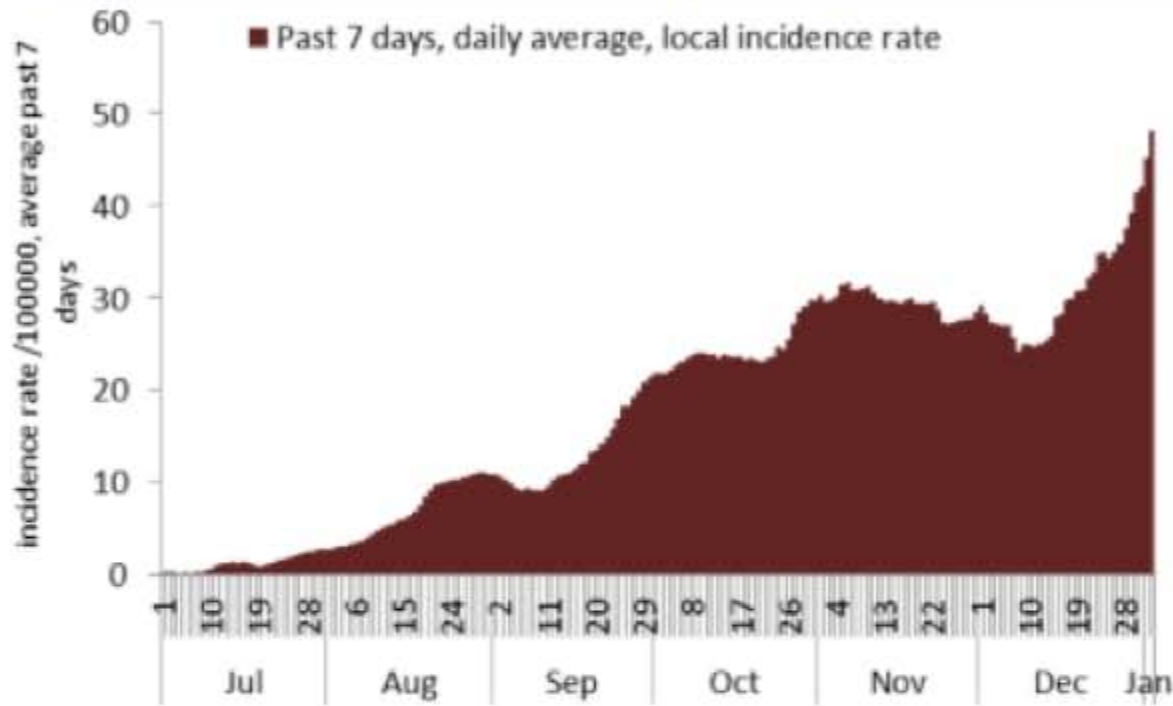

نسبة الوفيات لكل مئة ألف نسمة
Mortality rate (/100000)

نسبة الحالات الجديدة لكل مئة ألف نسمة
Incidence rate s (/100000)