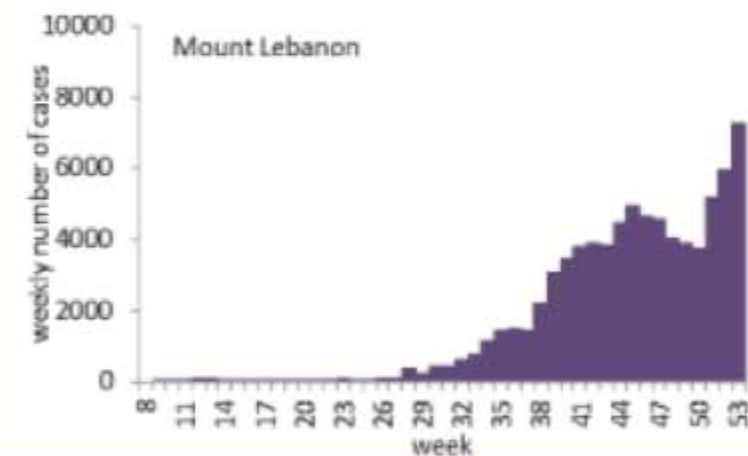

توزيع الحالات حسب الاسبوع في محافظة البقاع

توزيع الحالات حسب الاسبوع في محافظة بعلبك الهرمل

توزيع الحالات حسب الاسبوع في محافظة الشمال

توزيع الحالات حسب الاسبوع في محافظة الجنوب

توزيع الحالات حسب الاسبوع في محافظة جبل لبنان