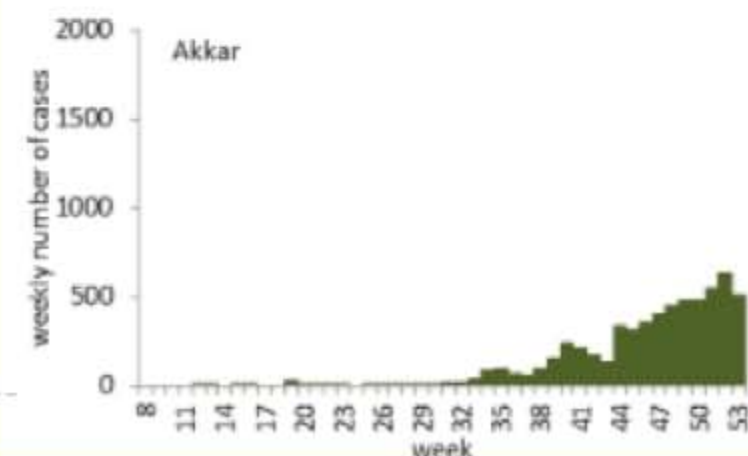

توزيع الحالات حسب الاسبوع في محافظة عكار