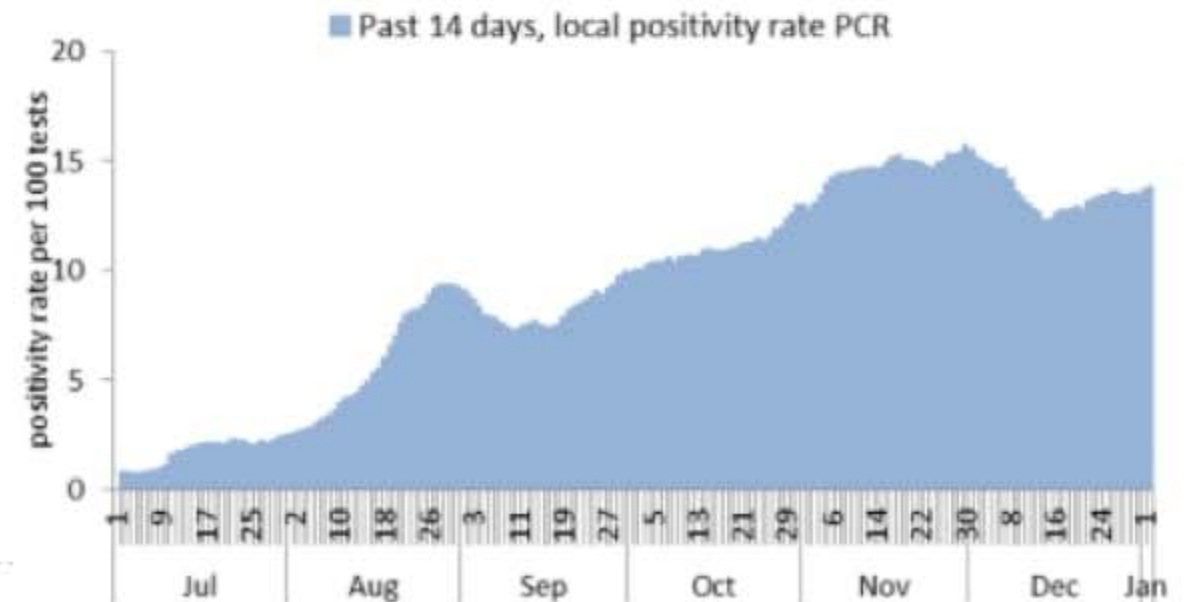

النسبة المئوية للفحوصات المحلية الإيجابية خلال 14 يوم السابقة
Positivity rate for the past 14 days (%)