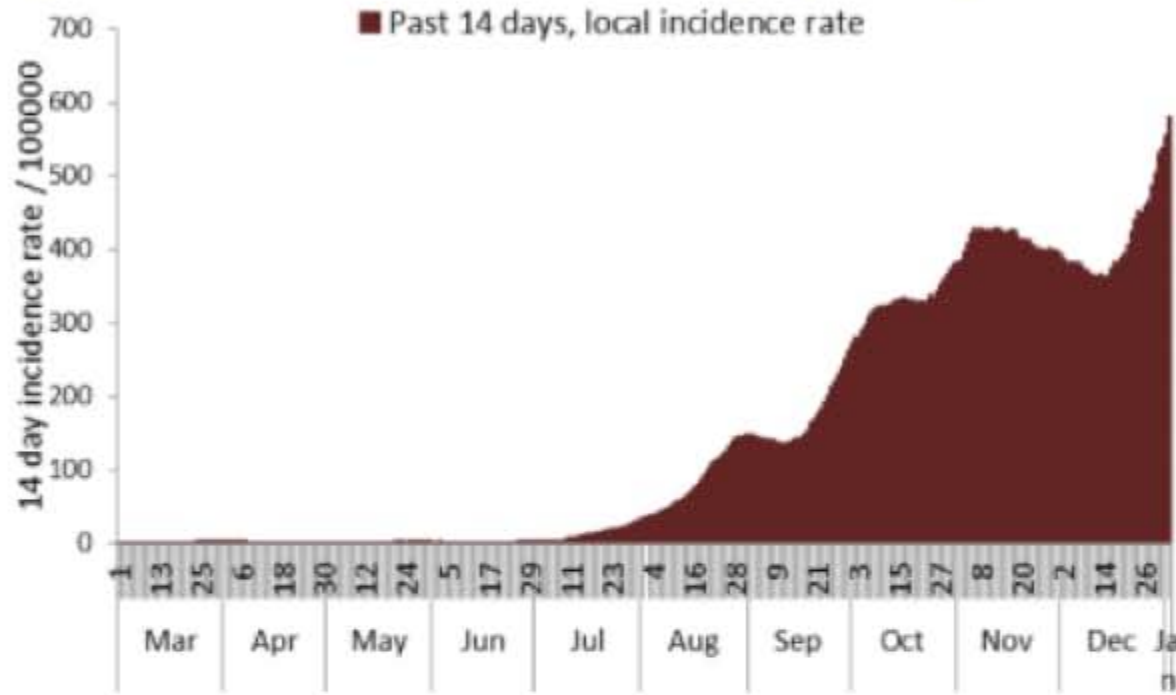

توزيع الحالات حسب المرض (%)
Case distribution by severity (%)

نسبة الحدوث حسب العمر والاسبوع (لكل مئة الف نسمة)
Age specific incidence rate by age group and week (/100000)

نسبة الحالات الجديدة لكل مئة الف نسمة خلال 14 يوم السابقة
Incidence rate for the 14 days (/100000)