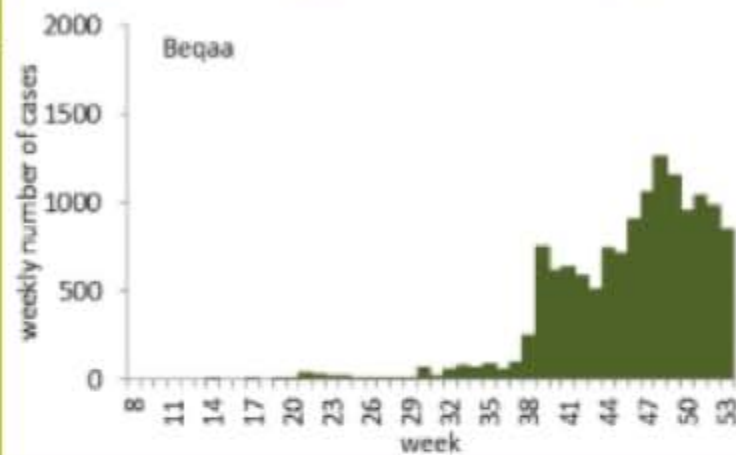

توزيع الحالات حسب الاسبوع في محافظة البقاع