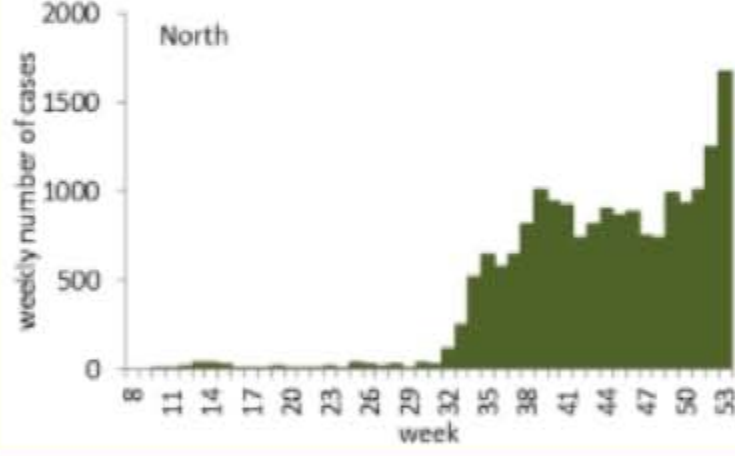

توزيع الحالات حسب الاسبوع في محافظة الشمال