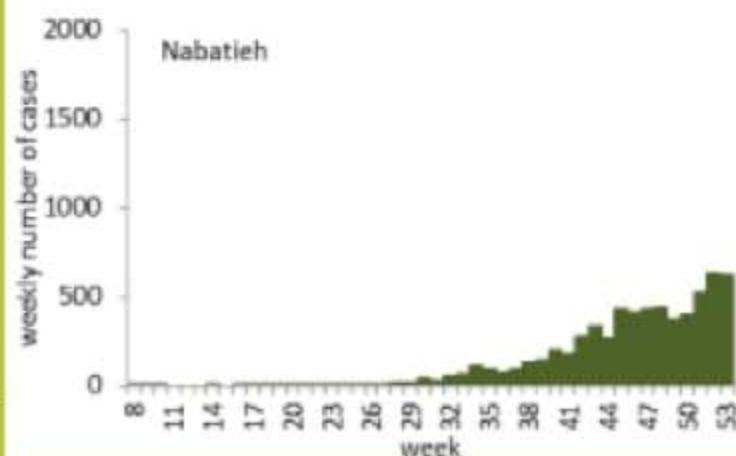

توزيع الحالات حسب الاسبوع في محافظة النبطية