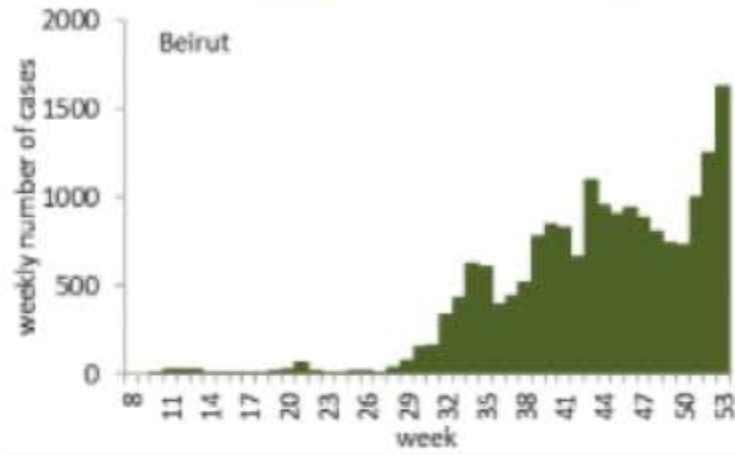

رسومات بيانية لتوزيع الحالات حسب الاسبوع والمحافظات (حسب الترتيب الابجدي) لتاريخ 3 كانون الثاني 2021
Graphs with cases distribution by mohafaza of residence and by week – 3 January 2021

توزيع الحالات حسب الاسبوع في محافظة بيروت