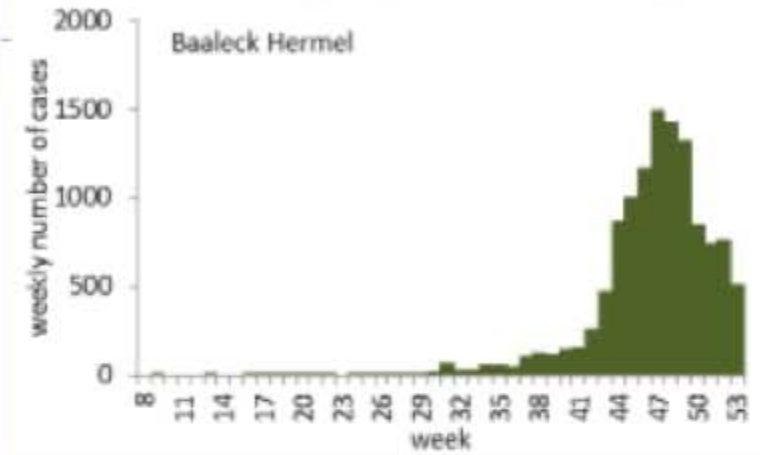

توزيع الحالات حسب الاسبوع في محافظة بعلبك الهرمل