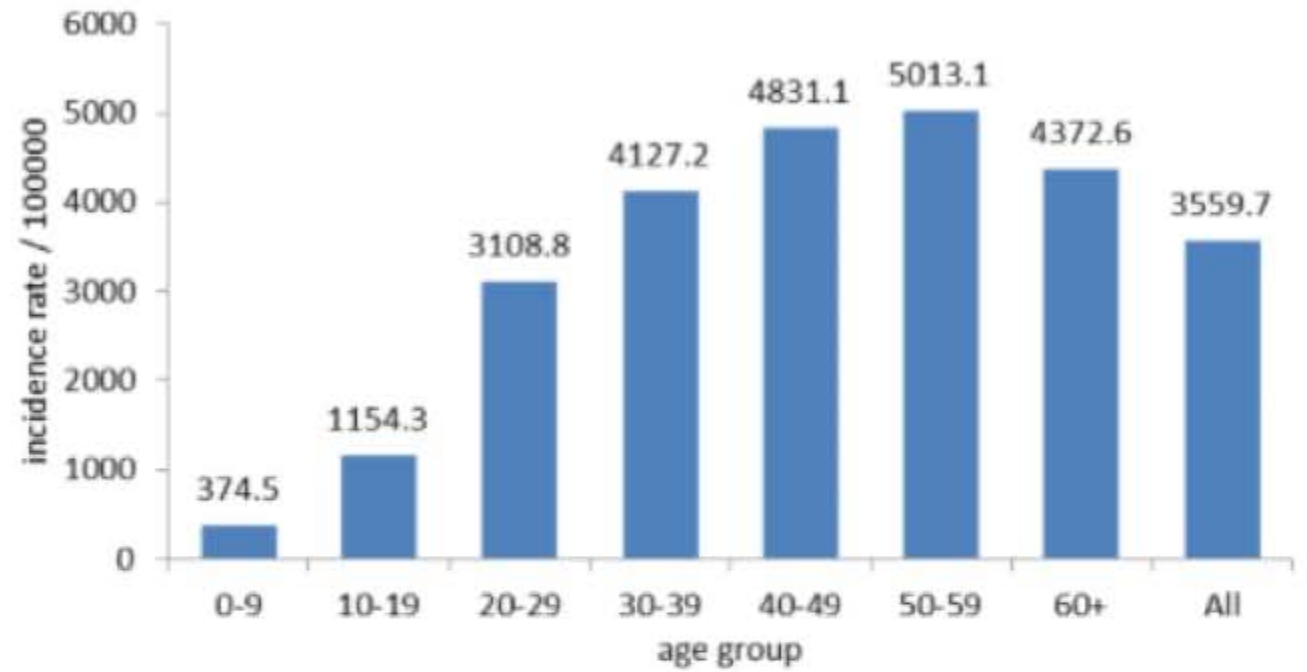

نسب الحدوث التراكمية حسب الفئة العمرية (لكل مئة الف نسمة)
Age-specific cumulative incidence rate (/100000) 2