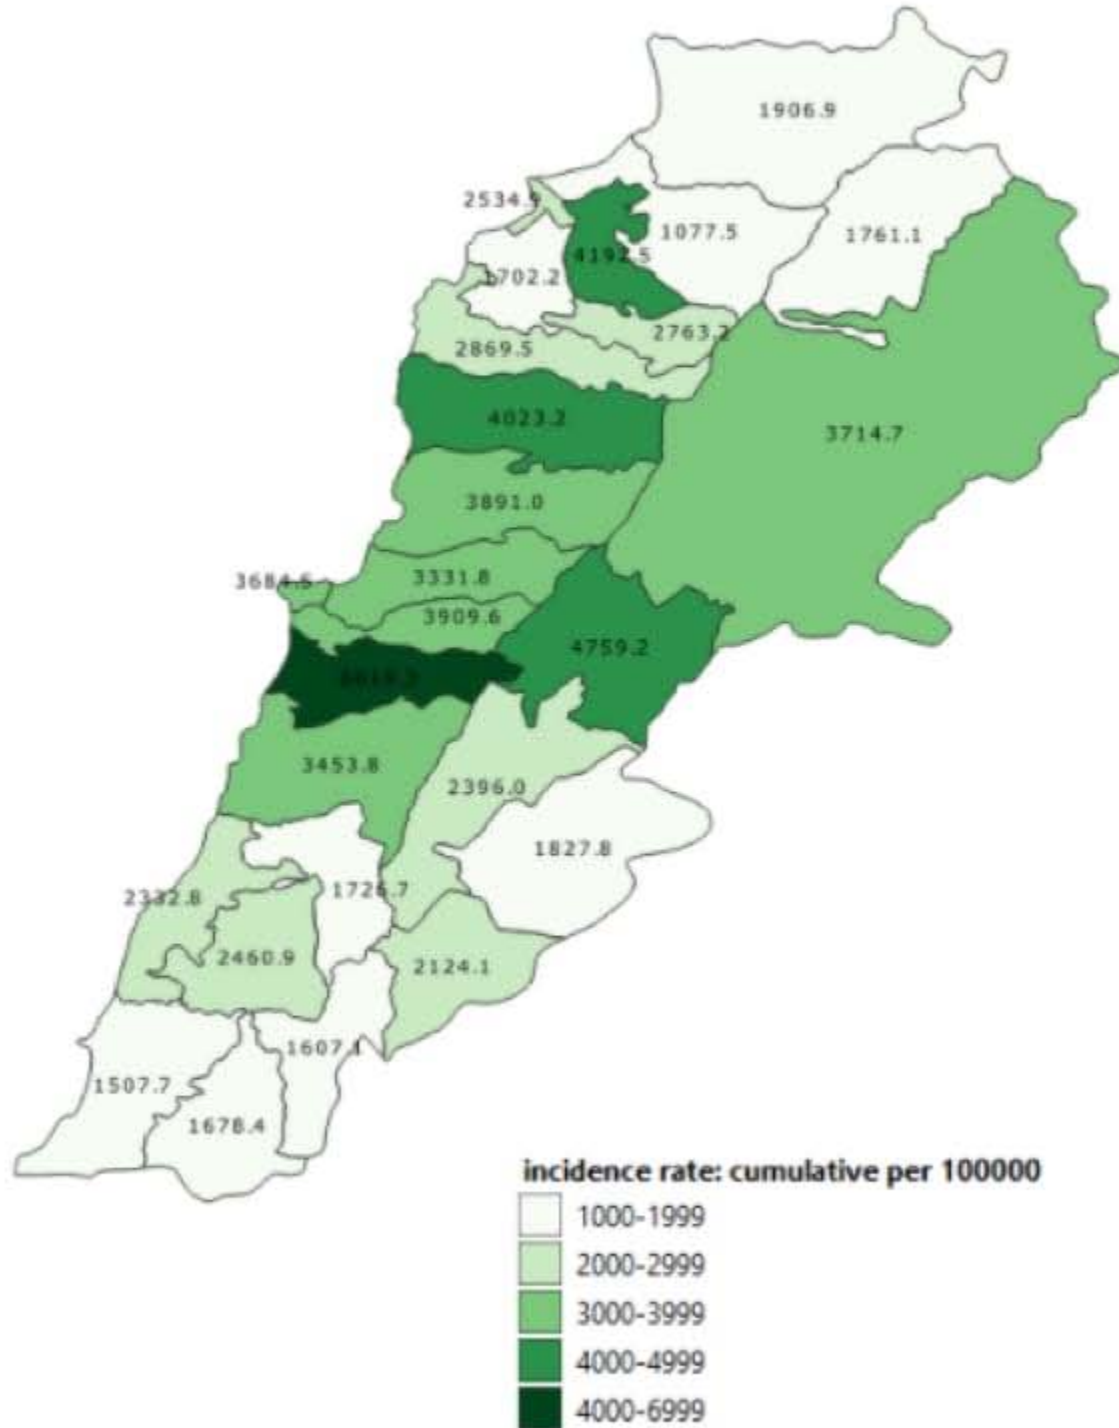

نسب الحدوث التراكمية لكل مئة الف نسمة
Cumulative incidence rate /100000