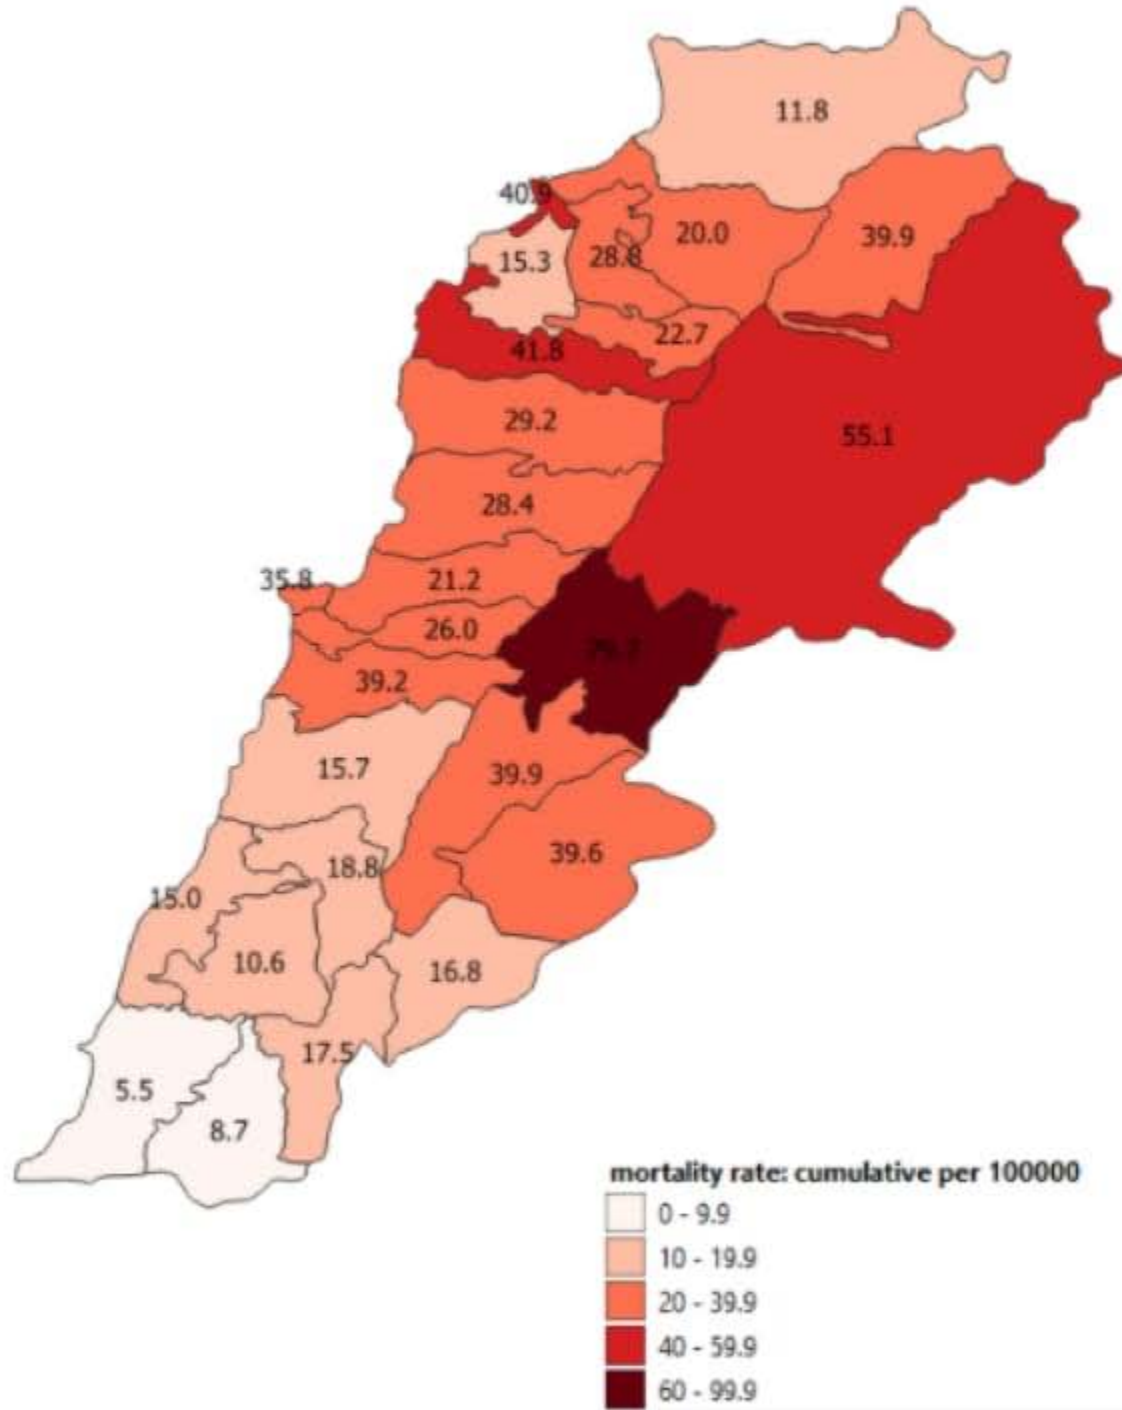

مؤشرات خلال 14 يوم المنصرمة

نسبة الفحوصات المحلية لكل 100000 **4058**

إيجابية الفحوصات لكل مئة فحص **13.8%**

عدد الحالات النشطة **31174**

نسبة الحدوث المحلية لكل 100000 **586**

الخط الساخن 01594459 و 1787

ليوم امس **759**

التراكمي منذ 21 شباط 2020 **110192**

حالات الوفاة ونسب الوفيات حسب اليوم

التراكمي
منذ 21 شباط

خلال 24 ساعة
المنصرمة

عدد الحالات المثبتة في لبنان

189278

2870

عدد الحالات المثبتة المحلية

توزيع الحالات حسب الاسبوع في محافظة البقاع

توزيع الحالات حسب الاسبوع في محافظة بعلبك الهرمل

توزيع الحالات حسب الاسبوع في محافظة الشمال

توزيع الحالات حسب الاسبوع في محافظة الجنوب

توزيع الحالات حسب الاسبوع في محافظة جبل لبنان

نسب الوفيات لـ 14 ايام الماضية لكل مئة الف نسمة
14-day mortality rate /100000

count: past 14 days