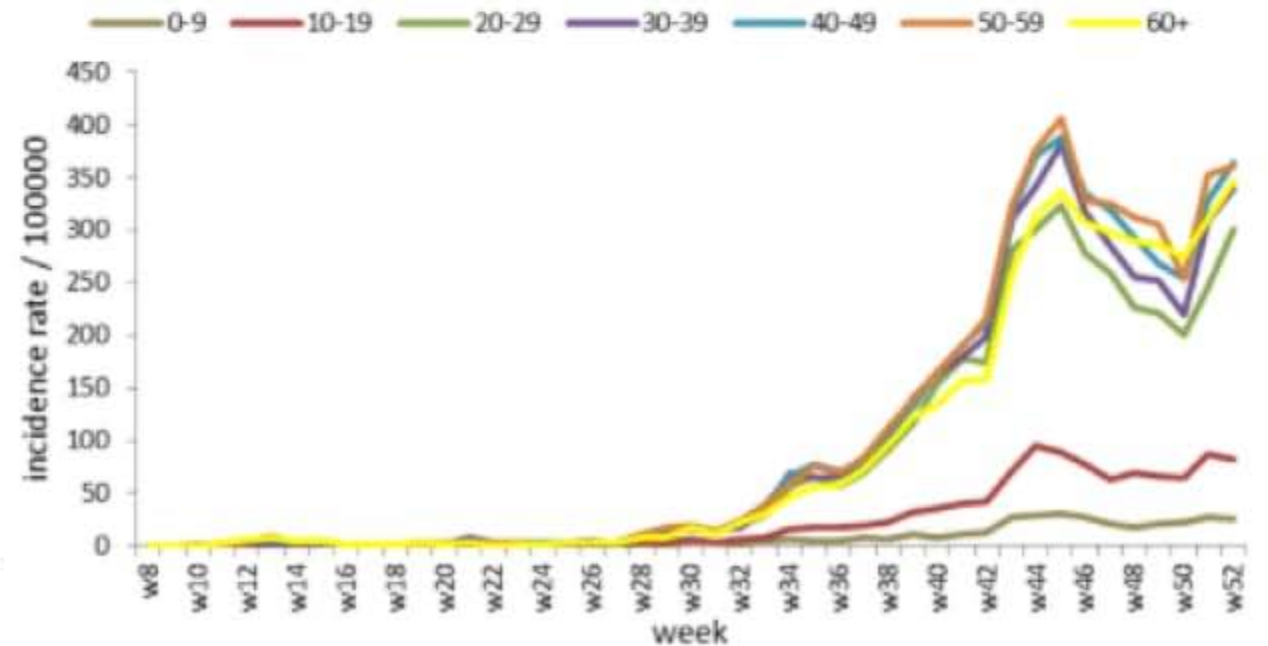

نسبة الحدوث حسب العمر والاسبوع (لكل مئة الف نسمة)
Age specific incidence rate by age group and week (/100000)