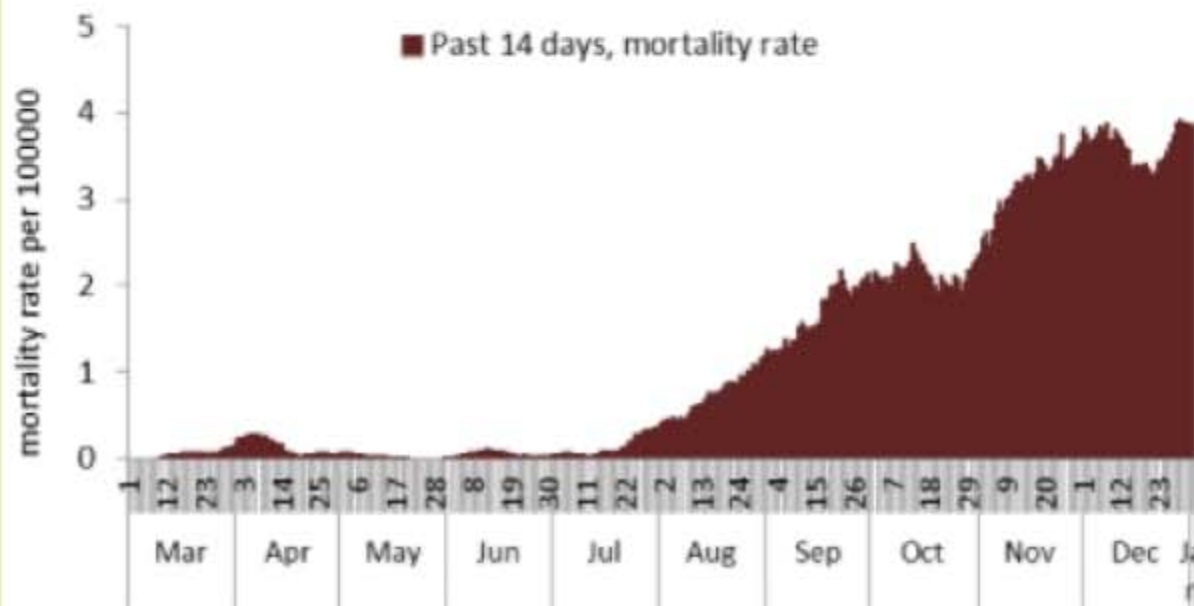

نسبة الوفيات لكل مئة الف نسمة خلال 14 يوم السابقة
Mortality rate for the past 14 days (/100000)