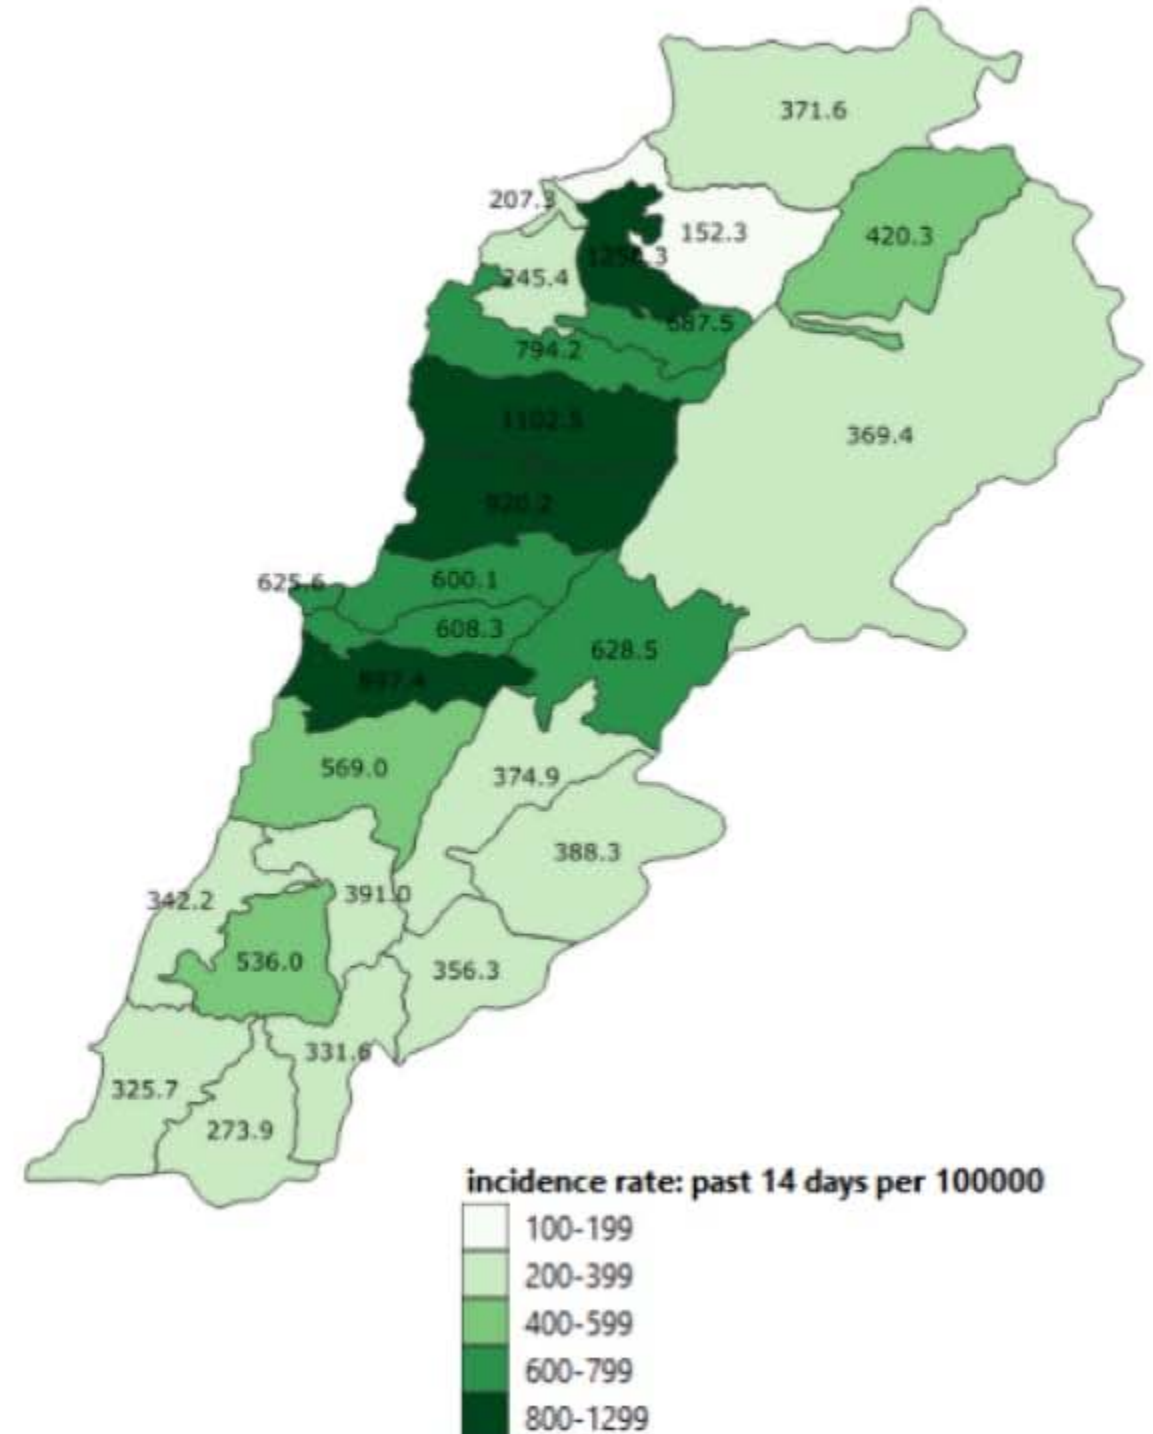

نسب الحدوث للايام 14 الماضية لكل مئة الف نسمة
14-day incidence rate /100000