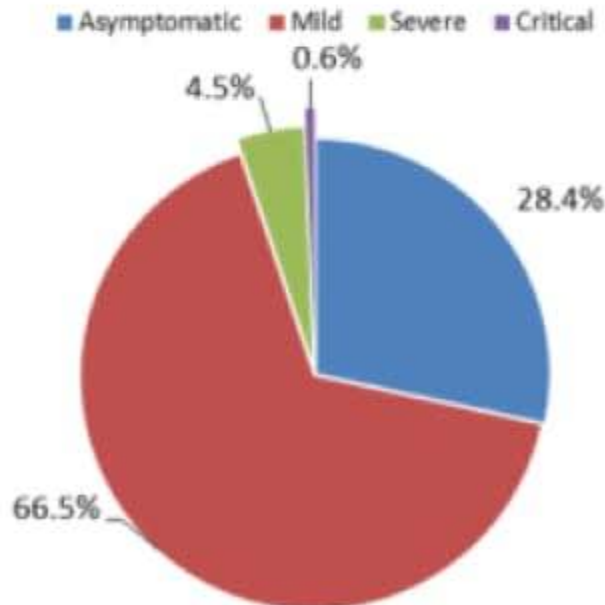

توزيع الحالات حسب المرض (%)
Case distribution by severity (%)

نسبة الحدوث حسب العمر والاسبوع (لكل مئة الف نسمة)
Age specific incidence rate by age group and week (/100000)

نسبة الحالات الجديدة لكل مئة الف نسمة خلال 14 يوم السابقة
Incidence rate for the 14 days (/100000)