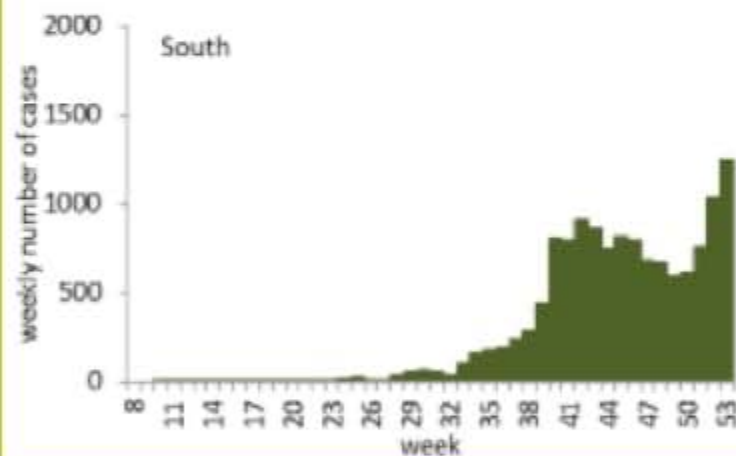

رسومات بيانية لتوزيع الحالات حسب الاسبوع والمحافظات (حسب الترتيب الابجدي) لتاريخ 3 كانون الثاني 2021
Graphs with cases distribution by mohafaza of residence and by week – 3 January 2021

توزيع الحالات حسب الاسبوع في محافظة بيروت

توزيع الحالات حسب الاسبوع في محافظة البقاع

توزيع الحالات حسب الاسبوع في محافظة بعلبك الهرمل

توزيع الحالات حسب الاسبوع في محافظة الشمال

توزيع الحالات حسب الاسبوع في محافظة الجنوب

توزيع الحالات حسب الاسبوع في محافظة جبل لبنان