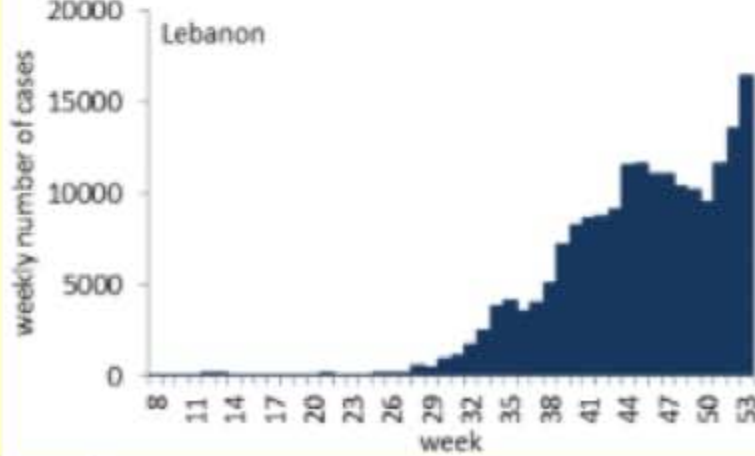

توزيع الحالات حسب الاسبوع في لبنان