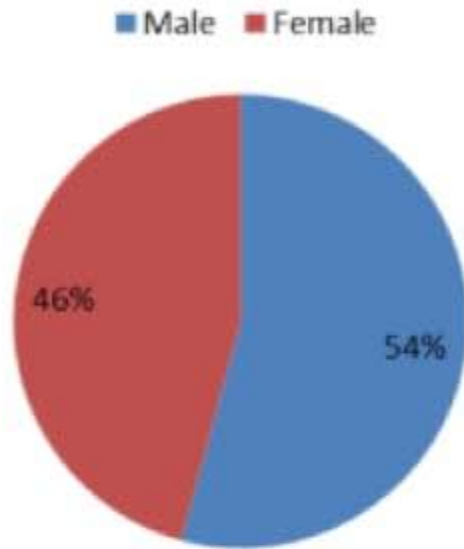

توزيع الحالات حسب الاسبوع في لبنان

توزيع الحالات حسب الاسبوع في محافظة النبطية

توزيع الحالات حسب الاسبوع في محافظة عكار

توزيع الحالات حسب الجنس
Case distribution by gender (%)

نسب الحدوث التراكمية حسب الفئة العمرية (لكل مئة الف نسمة)
Age-specific cumulative incidence rate (/100000) 2