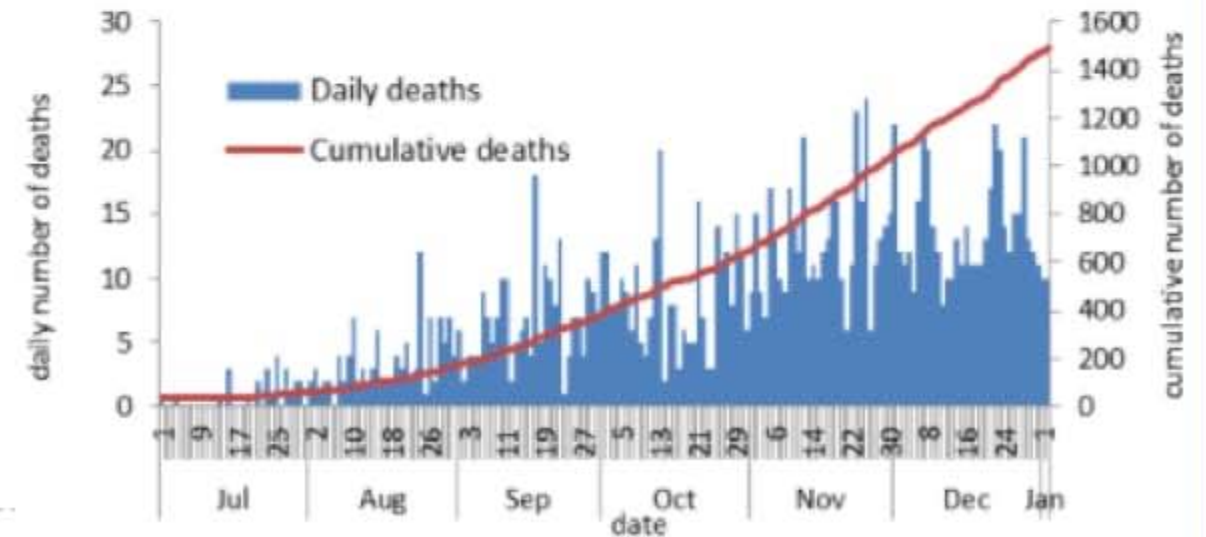

حالات الوفاة حسب اليوم
Covid-19 deaths per day