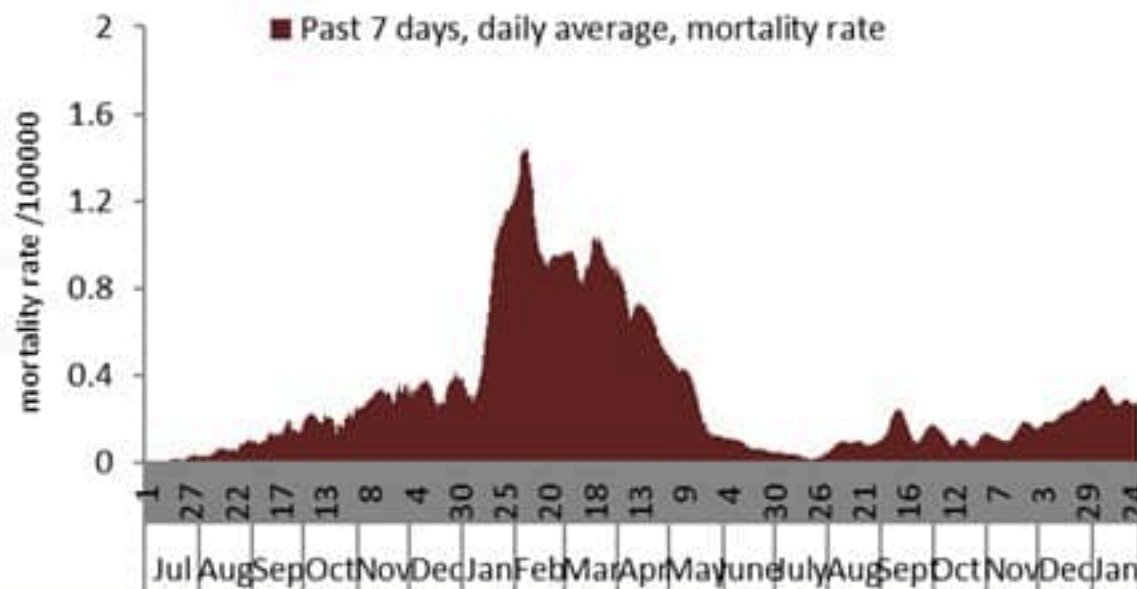

نسبة الوفيات لكل مئة ألف نسمة
Mortality rate (/100000)