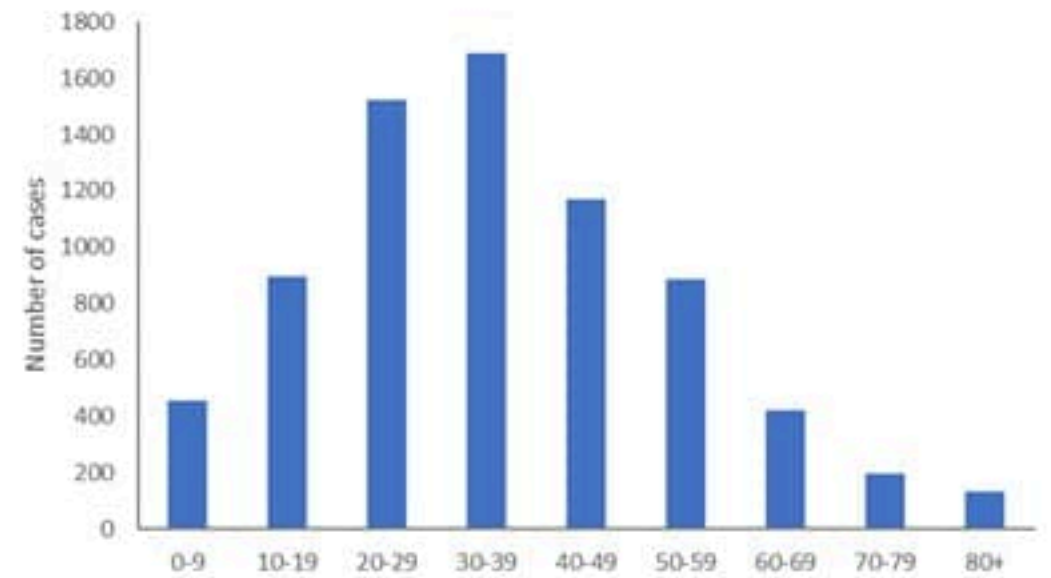

توزيع الحالات حسب العمر لـ 14 الأخريرة
Case distribution by age group, past 14 days

توزيع الحالات حسب الوضع التلقيحي لـ 14 الأخريرة (%)
Case distribution by vaccination status for past 14 days (%)

نسبة الحدوث حسب العمر والاسابيع (لكل مئة ألف نسمة)
Age specific incidence rate by age group and week (/100000)