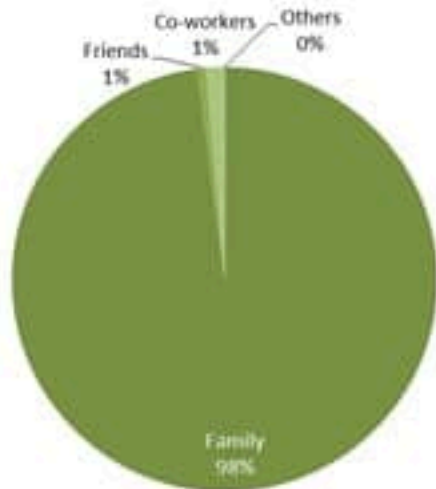

توزيع المخالطين حسب المحيط
ليوم امس
Distribution of contacts by profile,
past day