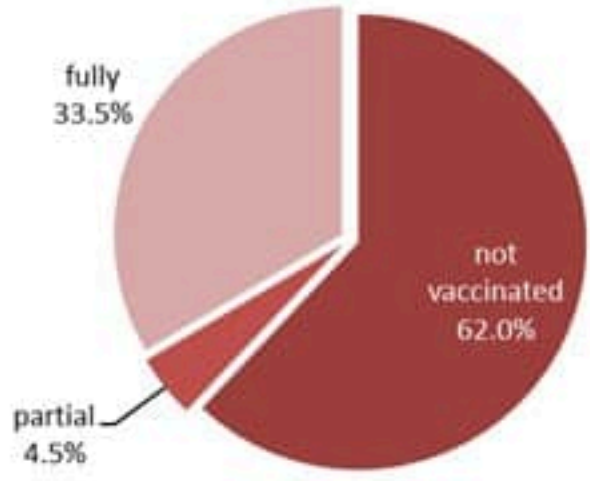

نسبة الفحوصات المحلية لكل مئة ألف نسمة
Testing rate (/100000)

نسبة الوفيات لكل مئة ألف نسمة
Mortality rate (/100000)

النسبة المئوية للفحوصات المحلية الإيجابية
Positivity rate (%)

توزيع الحالات حسب المرض لـ 14 الأخريرة (%)
Case distribution by severity for past 14 days (%)

توزيع الحالات حسب العمر لـ 14 الأخريرة
Case distribution by age group, past 14 days

توزيع الحالات حسب الوضع التلقيحي لـ 14 الأخريرة (%)
Case distribution by vaccination status for past 14 days (%)

نسبة الحدوث حسب العمر والاسابيع (لكل مئة ألف نسمة)
Age specific incidence rate by age group and week (/100000)