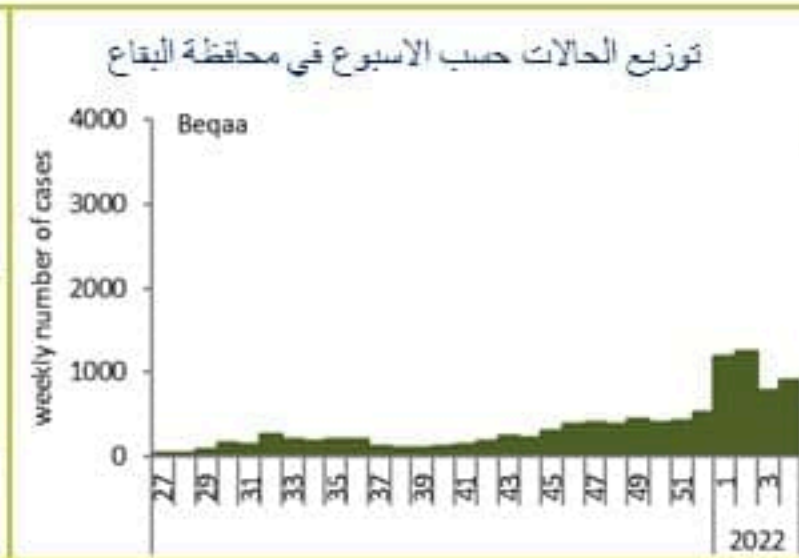

caza	نسبة الوفيات / Mortality rate		نسبة الحدوث / Incidence rate		يوم امس / Past day				التراكمي / Cumulative						القضاء
	للايام 14 الأخيره / Past 14 days	التراكمي / Cumulative	للايام 14 الأخيره / Past 14 days	التراكمي / Cumulative	غير الوافده Local /	الوافده Travel	الوفيات / Deaths	الحالات / Cases	الشفاء / Remission	الشفاء الزمني Time remission	غير الوافده Local	الوافده Travel	الوفيات / Deaths	الحالات / Cases	
	/100000	/100000	/100000	/100000											
Beirut	4.94	203	2551	19138	1,172	0	0	1,172	67,625	67,463	91,930	1,103	987	93,033	بيروت
Baabda	3.19	175	2406	20585	1,647	0	1	1,647	105,583	105,504	134,799	659	1,151	135,458	بعبدا
Metn	2.67	153	1728	16647	796	0	0	796	78,452	78,318	105,276	530	975	105,806	المتن
Chouf	6.68	185	1058	15526	176	0	1	176	27,771	27,747	32,390	165	387	32,555	الشوف
Aleyh	2.84	253	3217	29671	502	0	0	502	41,448	41,426	51,827	345	445	52,172	حاليه
Kesrwan	7.44	213	3048	23029	295	0	1	295	33,600	33,529	49,281	245	458	49,526	كسروان
Jbel	7.29	168	1781	19799	96	0	3	96	15,800	15,752	21,622	91	184	21,713	جبيل
Tripoli	5.29	231	837	9686	202	0	0	202	26,961	26,941	32,664	270	785	32,934	طرابلس
Koura	1.34	169	1458	15873	105	0	0	105	9,015	9,004	11,780	88	126	11,868	الكوره
Zghorta	7.84	221	1207	18464	79	0	2	79	11,068	11,014	14,038	86	169	14,124	زعرنا
Batroun	3.63	149	987	14907	52	0	0	52	5,869	5,855	8,176	27	82	8,203	البترون
Akkar	5.74	152	352	6880	112	0	1	112	18,661	18,608	21,483	84	477	21,567	حكار
Becharreh	0.00	123	502	7372	7	0	0	7	1,632	1,575	1,918	5	32	1,923	بشري
Minieh Danieh	0.93	98	302	4402	59	0	0	59	8,190	8,174	9,391	59	211	9,450	المنية الضبية
Zahleh	1.37	290	644	15685	176	0	0	176	30,528	30,500	34,268	173	637	34,441	زحلة
West Bekaa	1.00	190	551	11186	37	0	0	37	10,124	10,121	11,158	61	191	11,219	البقاع الغربي
Baalbeck	3.51	227	574	13057	74	0	1	74	33,617	33,605	37,094	129	646	37,223	بعلبك
Hermel	1.53	173	359	6665	41	0	0	41	3,807	3,807	4,326	19	113	4,345	الهرمل
Rashaya	2.47	173	200	9480	4	0	0	4	3,546	3,545	3,818	15	70	3,833	راشيا
Saida	3.99	154	1418	13379	496	0	3	496	35,578	35,564	43,314	319	501	43,633	صيدا
Sour	3.78	116	1678	15232	422	0	0	422	42,206	42,187	51,910	463	399	52,373	صور
Jezzine	0.00	122	622	12412	14	0	0	14	3,440	3,436	3,957	11	39	3,968	جزين
Nabatieh	5.66	168	2783	25109	393	0	0	393	28,772	28,764	35,284	224	237	35,508	النبطية
Bint Jbeil	7.47	181	2114	19208	163	0	1	163	12,244	12,240	15,304	123	145	15,427	بنت جبيل
Marjeoun	0.00	115	1253	13176	71	0	0	71	6,803	6,800	8,225	39	72	8,264	مرجعون
Hasbaya	3.36	192	417	10419	4	0	1	4	2,753	2,753	3,030	70	57	3,100	حاصبيا
Unspecified					343	188	0	531	48,971	48,969	51,803	12,355	0	64,158	قيد التحق
Lebanon	3.93	180	1753	17073	7538	188	15	7726	714064	713201	890066	17758	9576	907824	لبنان