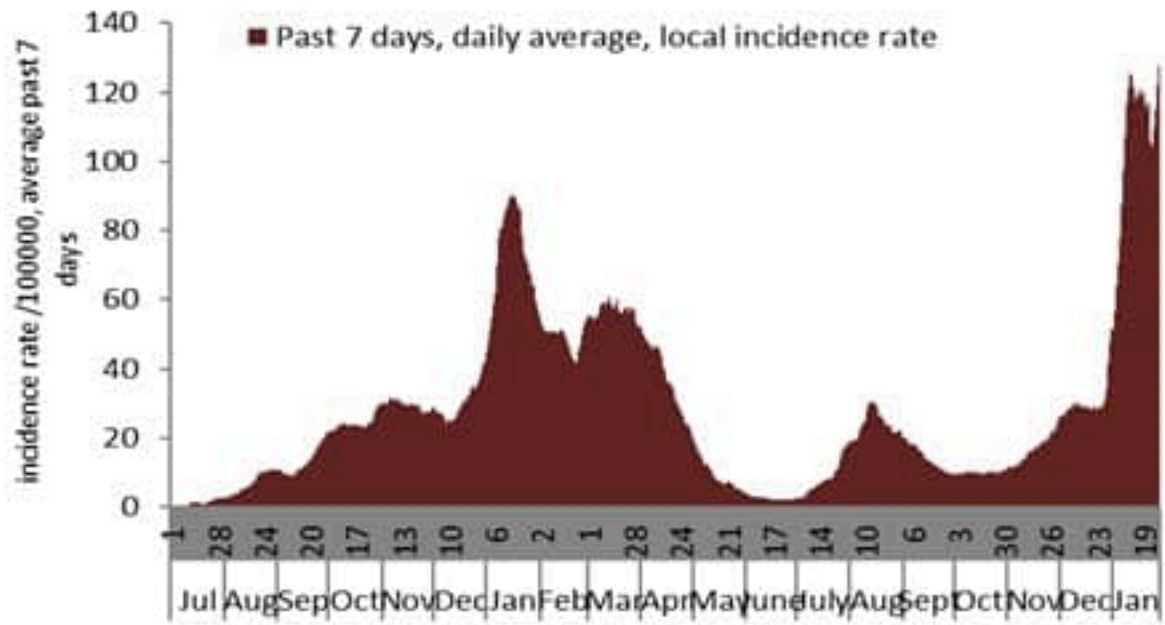

Cases by day

7726 new cases were reported for the past day with 20.6% for local PCR positivity rate (for past 14 days). The community transmission is at level 4.

15 new deaths were reported with mortality rate at 3.9 per 100000 (for past 14 days).

نسبة الحالات الجديدة لكل مئة الف نسمة خلال 14 يوم السابقة
Incidence rate for the 14 days (/100000)

نسبة الفحوصات المحلية لكل مئة الف نسمة خلال 14 يوم السابقة
Testing rate for the past 14 days (/100000)

نسبة الوفيات لكل مئة الف نسمة خلال 14 يوم السابقة
Mortality rate for the past 14 days (/100000)

النسبة المئوية للفحوصات المحلية الإيجابية خلال 14 يوم السابقة
Positivity rate for the past 14 days (%)

نسبة الحالات الجديدة لكل مئة ألف نسمة
Incidence rate s (/100000)