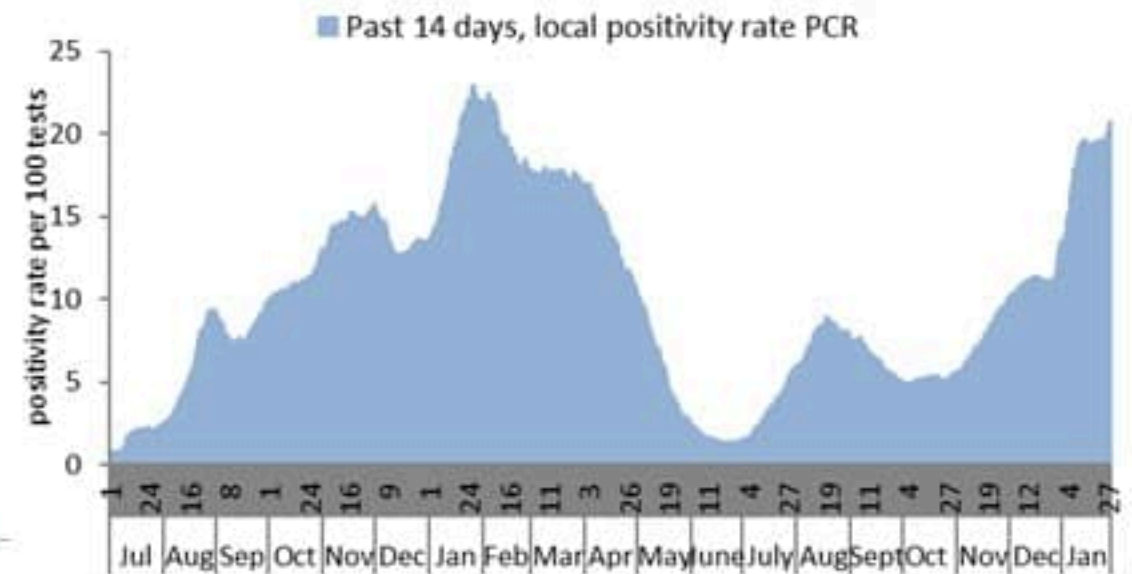

Cases by day

7726 new cases were reported for the past day with 20.6% for local PCR positivity rate (for past 14 days). The community transmission is at level 4.

15 new deaths were reported with mortality rate at 3.9 per 100000 (for past 14 days).

نسبة الحالات الجديدة لكل مئة الف نسمة خلال 14 يوم السابقة
Incidence rate for the 14 days (/100000)

نسبة الفحوصات المحلية لكل مئة الف نسمة خلال 14 يوم السابقة
Testing rate for the past 14 days (/100000)

نسبة الوفيات لكل مئة الف نسمة خلال 14 يوم السابقة
Mortality rate for the past 14 days (/100000)

النسبة المئوية للفحوصات المحلية الإيجابية خلال 14 يوم السابقة
Positivity rate for the past 14 days (%)

نسبة الحالات الجديدة لكل مئة ألف نسمة
Incidence rate s (/100000)