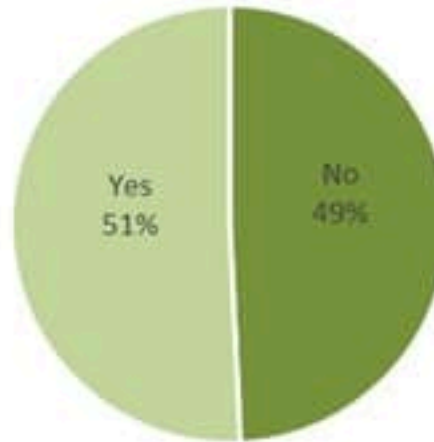

توزيع المخالطين حسب العوارض،
ليوم امس
Distribution of contacts by clinical
presentation, past day