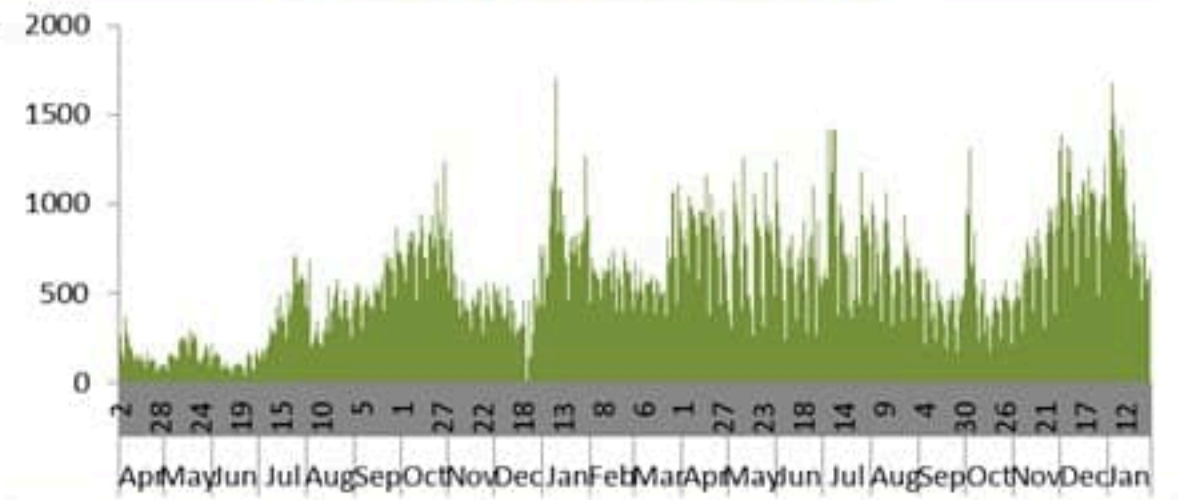

نسب الوفيات لـ 14 الأيام الماضية لكل مئة ألف نسمة
14-day mortality rate /100000

توزيع الاتصالات حسب سبب الاتصال ليوم امس %
Distribution of calls by reason of call for past day %

عدد الاتصالات المجاب عليها حسب اليوم
Number of answered calls by day