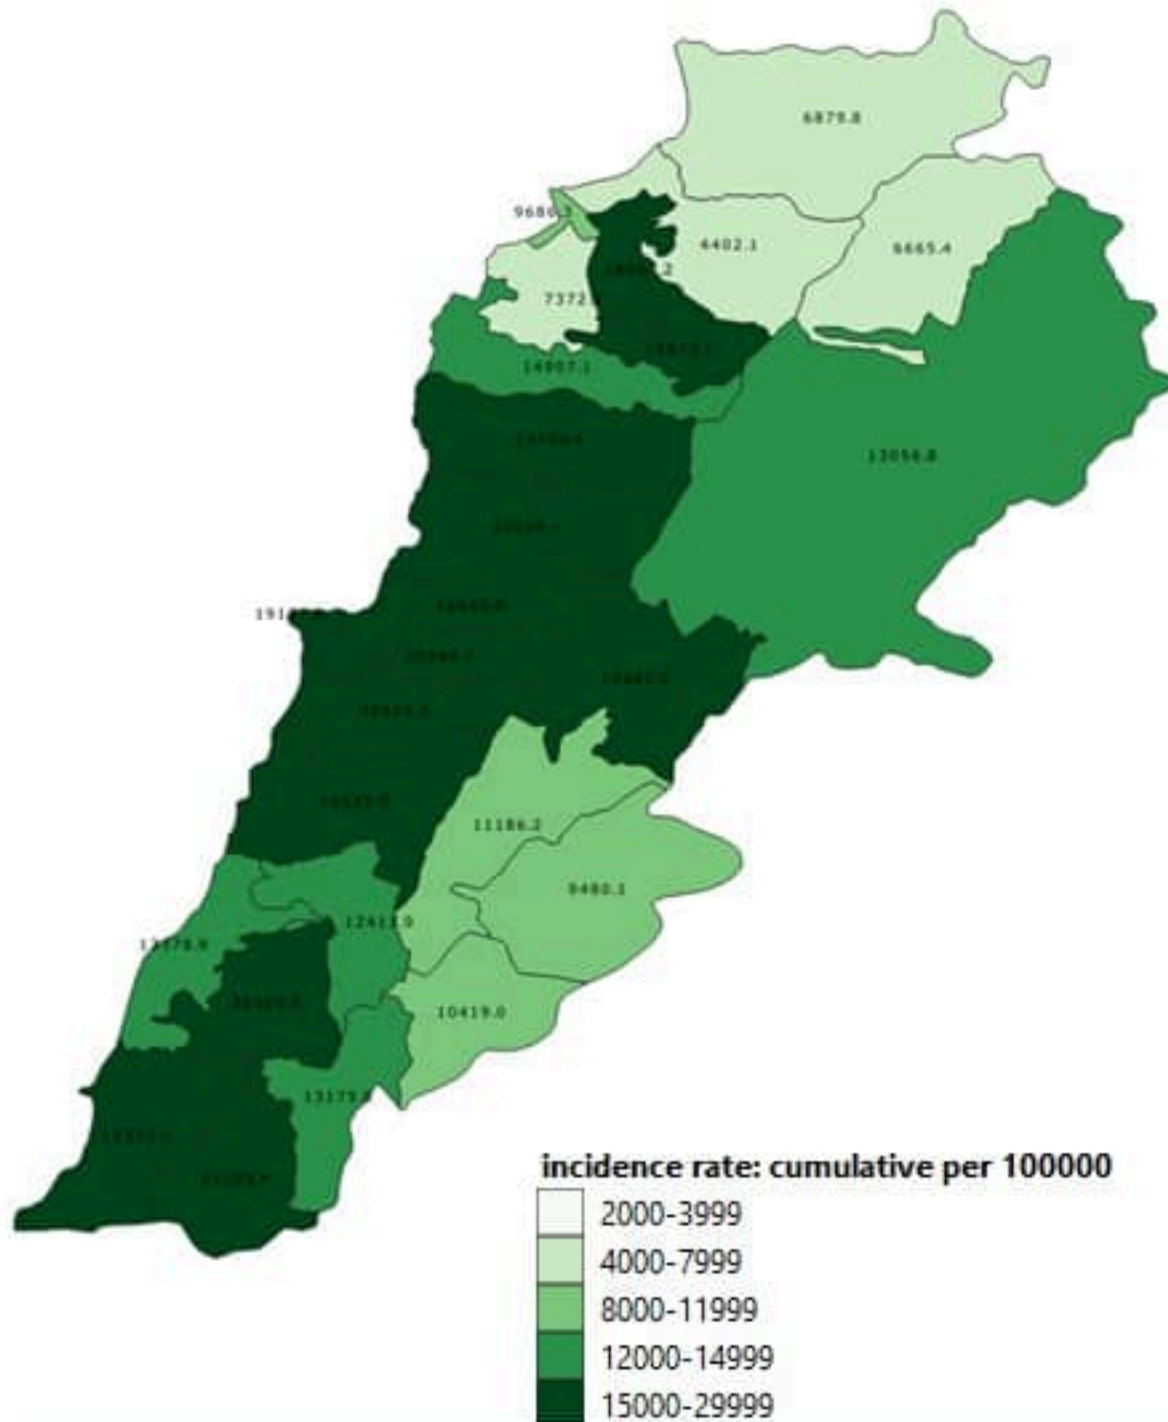

نسب الحدوث التراكمية لكل مئة ألف نسمة
Cumulative incidence rate / 100000