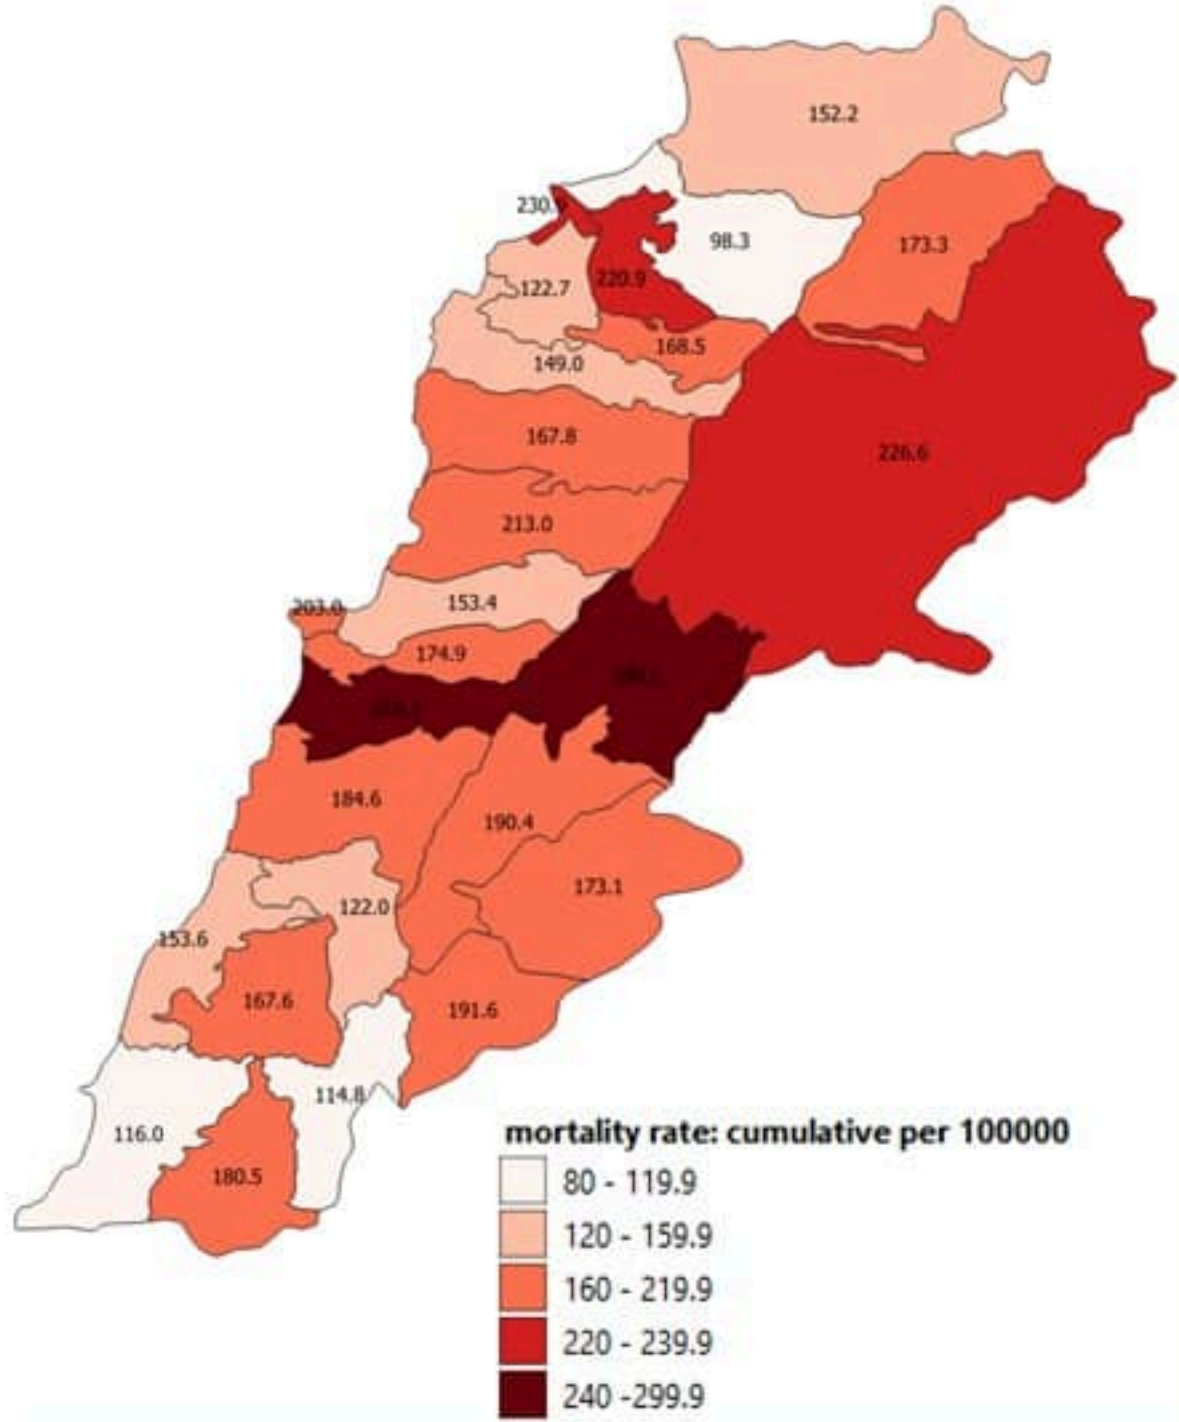

نسب الوفيات التراكمية لكل مئة ألف نسمة
Cumulative mortality rate /100000