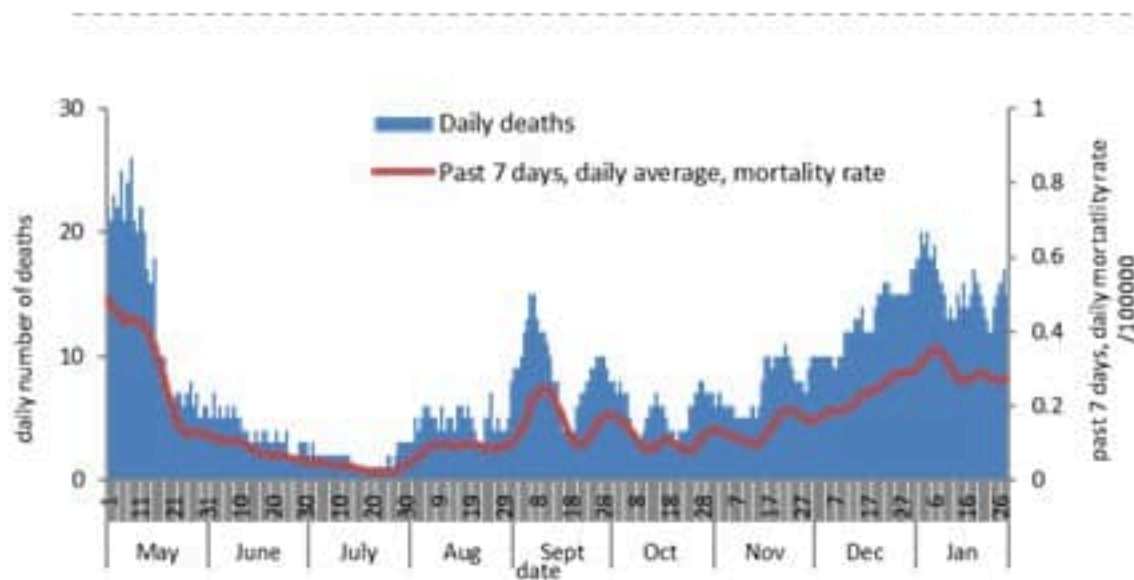

توزيع الحالات حسب العمر لـ 14 الأخريرة
Case distribution by age group, past 14 days

توزيع الحالات حسب الوضع التلقيحي لـ 14 الأخريرة (%)
Case distribution by vaccination status for past 14 days (%)

نسبة الحدوث حسب العمر والاسابيع (لكل مئة ألف نسمة)
Age specific incidence rate by age group and week (/100000)

Fully: more than 14 days after 2nd dose
Partial: between 14 days post 1st dose and 14 days post 2nd dose
Not vaccinated: 0 dose, or less than 14 days post 1st dose

عدد الوفيات حسب ونسبة الوفيات لكل مئة ألف حسب اليوم
Deaths and mortality rate (per 100000) per day