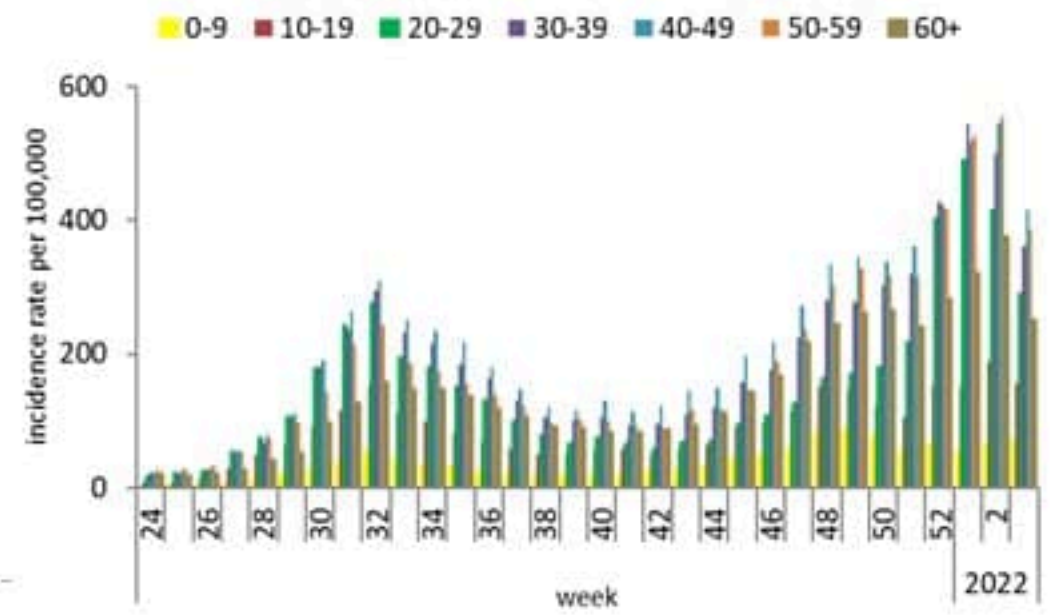

توزيع الحالات حسب العمر لـ 14 الأخريرة
Case distribution by age group, past 14 days

توزيع الحالات حسب الوضع التلقيحي لـ 14 الأخريرة (%)
Case distribution by vaccination status for past 14 days (%)

نسبة الحدوث حسب العمر والاسابيع (لكل مئة ألف نسمة)
Age specific incidence rate by age group and week (/100000)

Fully: more than 14 days after 2nd dose
Partial: between 14 days post 1st dose and 14 days post 2nd dose
Not vaccinated: 0 dose, or less than 14 days post 1st dose

عدد الوفيات حسب ونسبة الوفيات لكل مئة ألف حسب اليوم
Deaths and mortality rate (per 100000) per day