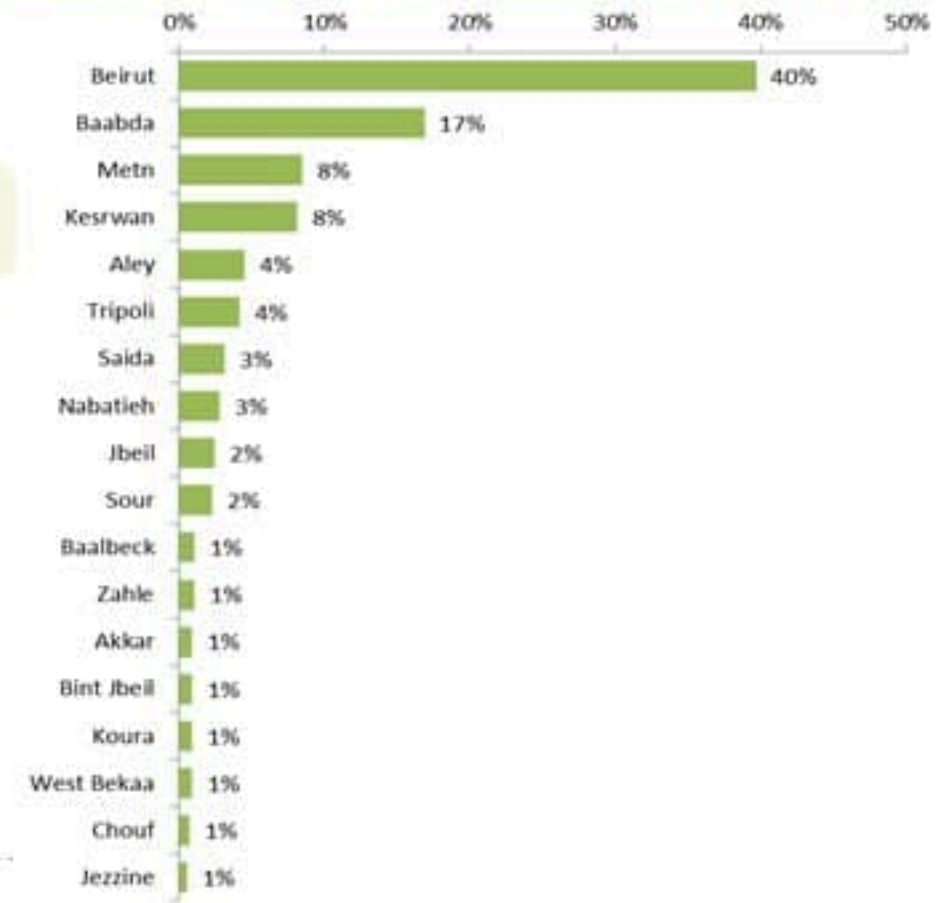

توزيع الاتصالات حسب قضاء السكن للمتصل ليوم امس %
Distribution of calls by caza of residence for past day %