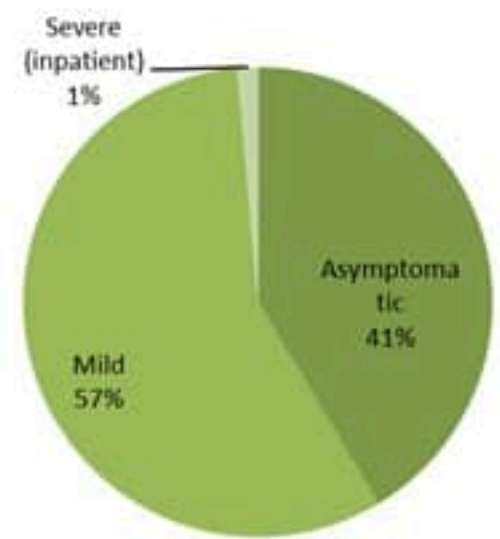

نسبة الفحوصات المحلية لكل مئة ألف نسمة
Testing rate (/100000)

نسبة الوفيات لكل مئة ألف نسمة
Mortality rate (/100000)

النسبة المئوية للفحوصات المحلية الإيجابية
Positivity rate (%)

توزيع الحالات حسب المرض لـ 14 الأخريرة (%)
Case distribution by severity for past 14 days (%)

توزيع الحالات حسب العمر لـ 14 الأخريرة
Case distribution by age group, past 14 days

توزيع الحالات حسب الوضع التلقيحي لـ 14 الأخريرة (%)
Case distribution by vaccination status for past 14 days (%)

نسبة الحدوث حسب العمر والاسابيع (لكل مئة ألف نسمة)
Age specific incidence rate by age group and week (/100000)

Fully: more than 14 days after 2nd dose
Partial: between 14 days post 1st dose and 14 days post 2nd dose
Not vaccinated: 0 dose, or less than 14 days post 1st dose

عدد الوفيات حسب ونسبة الوفيات لكل مئة ألف حسب اليوم
Deaths and mortality rate (per 100000) per day