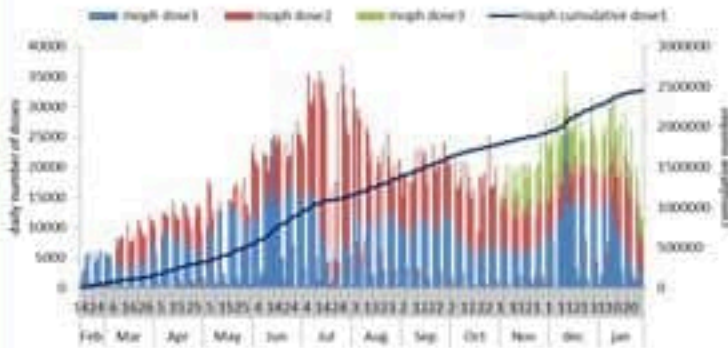

Number of doses: daily and cumulative