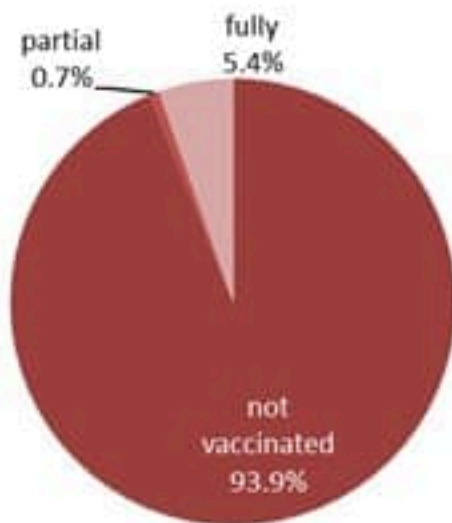

توزيع الحالات حسب العمر لـ 14 الأخريرة
Case distribution by age group, past 14 days

توزيع الحالات حسب الوضع التلقيحي لـ 14 الأخريرة (%)
Case distribution by vaccination status for past 14 days (%)

نسبة الحدوث حسب العمر والاسابيع (لكل مئة ألف نسمة)
Age specific incidence rate by age group and week (/100000)

Fully: more than 14 days after 2nd dose
Partial: between 14 days post 1st dose and 14 days post 2nd dose
Not vaccinated: 0 dose, or less than 14 days post 1st dose

عدد الوفيات حسب ونسبة الوفيات لكل مئة ألف حسب اليوم
Deaths and mortality rate (per 100000) per day

توزيع الوفيات حسب وجود الوضع التلقيحي، 2021 (%)
Deaths by vaccination status, 2021 (%)

Fully: more than 14 days after 2nd dose

Partial: between 14 days post 1st dose and 14 days post 2nd dose

Not vaccinated: 0 dose, or less than 14 days post 1st dose