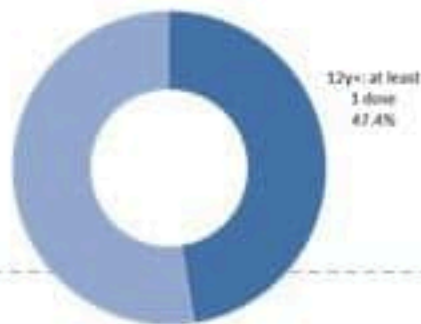

ترصد عدوى الكوفيد 19 في لبنان

29 كانون الثاني 2022

التلقيح ضد الكوفيد 19 نحو مناعة المجتمع (المصدر: قاعدة بيانات Impact)

التلقيح	اليوم	التراكمي	التغطية (على عدد السكان من عمر 12 سنة)
المسجلين	5611	3684415	67.6%
الجرعة (1)	7769	2581849	47.4%
الجرعة (2)	17239	2137138	39.2%
الجرعة (3)	13317	436485	20.4%*

* نسبة من مجموع متلقي الجرعة الثانية

نسبة التغطية التلقيحية للجرعة الأولى

الحالات	ليوم امس	التراكمي	
عدد الحالات المثبتة	7726	907824	
عدد الحالات المحلية	7538	890066	
عدد الحالات الوافدة	188	17758	
عدد حالات الوفاة	15	9576	
عدد حالات الشفاء	-	714064	
الخط الساخن	ليوم امس	التراكمي	
اتصالات (1)1787	624	392818	
اتصالات 1214	1626	642515	
الفحوصات	ليوم امس	التراكمي	
عدد الفحوصات	33343		
عدد الفحوصات المحلية	28656		
عدد فحوصات PCR في المعابر	4687		
إيجابية فحوصات PCR	7288		
إيجابية فحوصات Antigen	438		
الاستشفاء	ليوم امس	% نسبة الاشغال	% غير الملحقين
حالات الاستشفاء	751	65%	79%
حالات العناية المركز	352	71%	82%
حالات مع نفس اصطناعي	86	-	82%
المؤشرات الوبائية	خلال 14 يوم الأخيرة		
عدد الحالات النشطة	93193		
نسبة الحدوث المحلي لكل 100000	1753		
نسبة الوفيات لكل 100000	3.9		
نسبة الفحوصات لكل 100000	7913		
إيجابية فحص PCR لكل مئة فحص	20.6%		