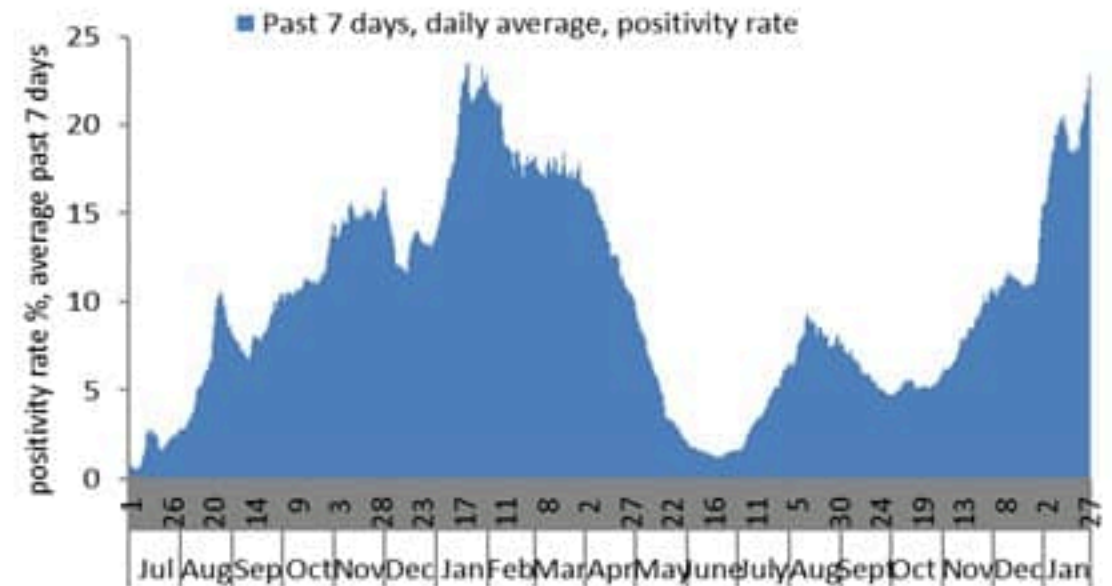

توزيع الحالات حسب العمر لـ 14 الأخريرة
Case distribution by age group, past 14 days

النسبة المئوية للفحوصات المحلية الإيجابية
Positivity rate (%)