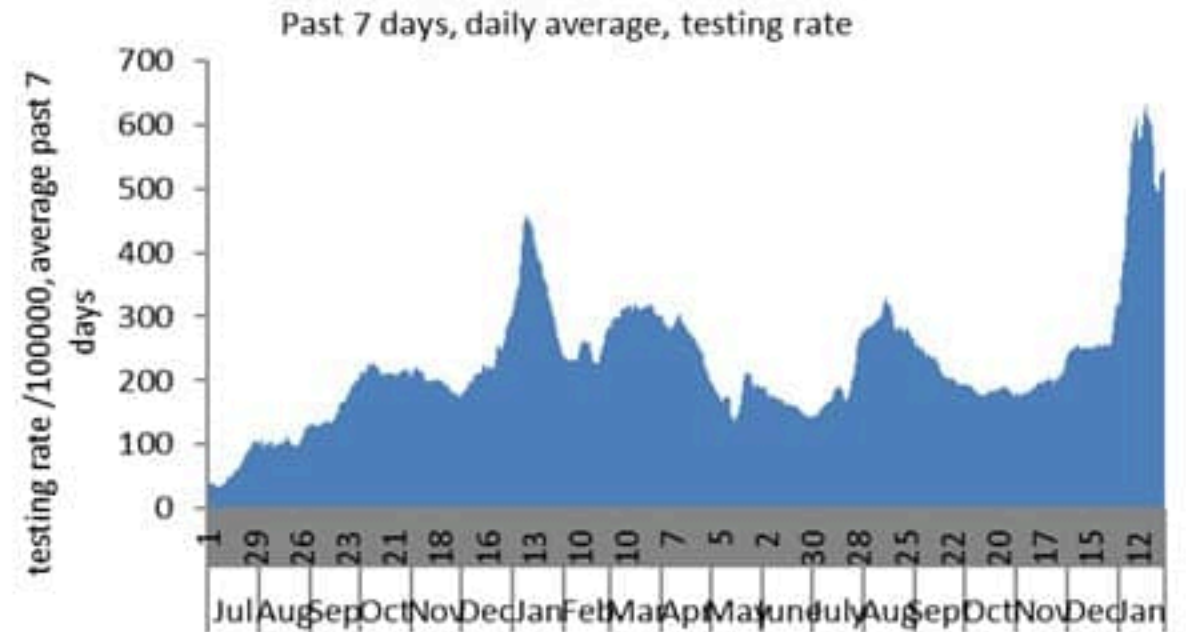

نسبة الفحوصات المحلية لكل مئة ألف نسمة
Testing rate (/100000)