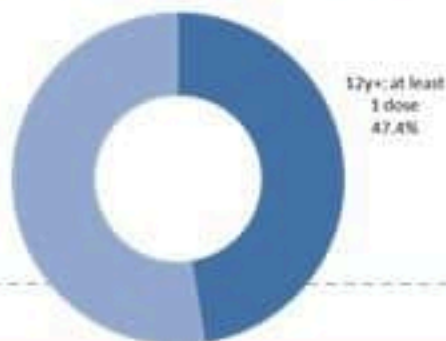

1st dose vaccination coverage