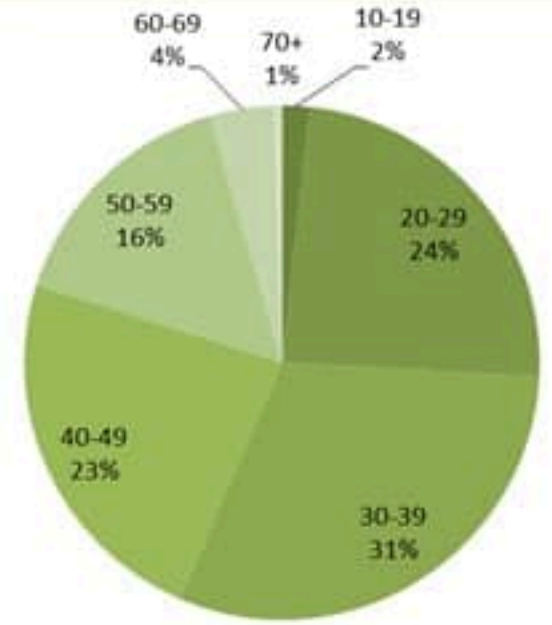

توزيع الاتصالات حسب عمر المتصل ليوم امس %
Distribution of calls by reason for past day %