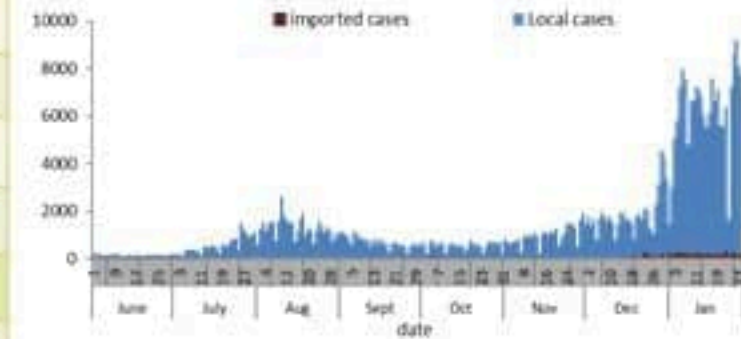

سجل الحدّاد اليومي 7726 حالة جديدة عن يوم امس، مع 20.6% لتسوية إيجابية الفحوصات المحلية (للايام 14 الأخيرة). ويصنف التفشي المجتمعي على مستوى 4. أما عدّاد الوفيات، فتم تسجيل 15 حالة وفاة مع 3.9 وفاة لكل مئة الف (للايام 14 الأخيرة). من جهة الاستشفاء، بلغت نسبة استكمال أسرة العناية الفائقة 71% (352 سرير من اصل 496).

استعمال أسرة كوفيد في المستشفيات حسب اليوم

Number of doses: daily and cumulative

	Past day	Cumulative	Coverage (over population 12y+)
Registered	5611	3684415	67.6%
1 st dose	7769	2581849	47.4%
2 nd dose	17239	2137138	39.2%
3 rd dose	13317	436485	20.4%*

* Percentage over recipients of 2nd dose

1st dose vaccination coverage

Cases	Past Day	Cumulative
Confirmed cases	7726	907824
Confirmed local cases	7538	890066
Confirmed imported	188	17758
Deaths	15	9576
Remission	-	714064

Cases by day

7726 new cases were reported for the past day with 20.6% for local PCR positivity rate (for past 14 days). The community transmission is at level 4.

15 new deaths were reported with mortality rate at 3.9 per 100000 (for past 14 days).