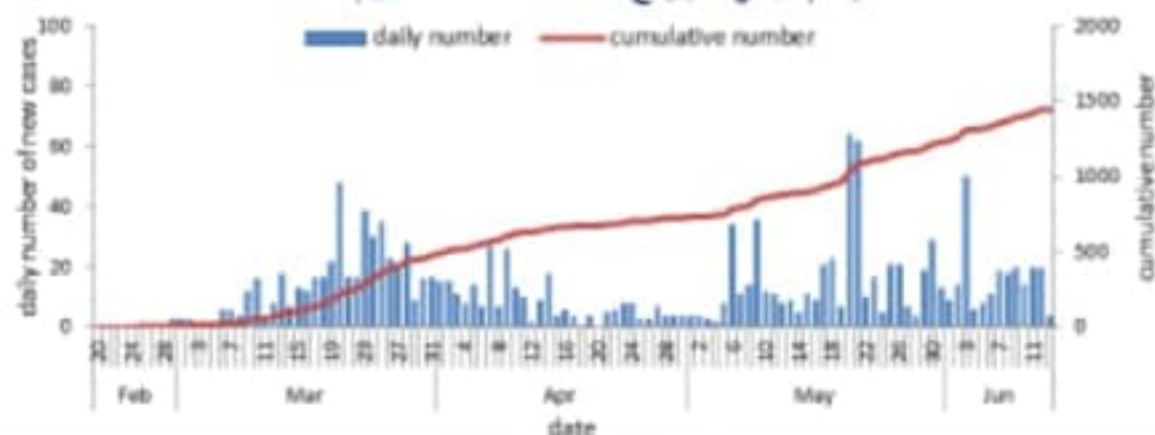

رسم بياني لتوزيع الحالات حسب السفر والاسبوع

العدد التراكمي للحالات المثبتة في لبنان منذ 21 شباط 2020

1446

عدد الحالات الجديدة من بين المحليين والوافدين خلال 24 ساعة المنصرمة

4

عدد الحالات الجديدة التي سجلت بين المقيمين خلال 24 ساعة المنصرمة (2 من المغالطين)

2

عدد الحالات الجديدة التي سجلت بين الوافدين خلال 24 ساعة المنصرمة

2

حالة استشفاء منها 8 في العناية المركزة خلال 24 ساعة المنصرمة

34

عدد الحالات مع شفاء مخبري (نتيجتين سلبيتين متتاليتين) او زمني (مرور اكثر من شهر)

868

العدد التراكمي للوفيات في لبنان منذ 21 شباط 2020

32

حالة وفاة خلال 24 ساعة المنصرمة

0

رسم بياني لتوزيع الحالات حسب اليوم

جدول تفصيل الاعداد

الفحوصات		عدد الفحوصات التي اجريت خلال 24 ساعة المنصرمة (تم اجراءها في 22 * مختبر اجرت فحوصات خلال عطلة نهاية الاسبوع)
885	2	عدد الحالات الجديدة التي سجلت خلال 24 ساعة المنصرمة
وافدة: 2	محلية: 2	