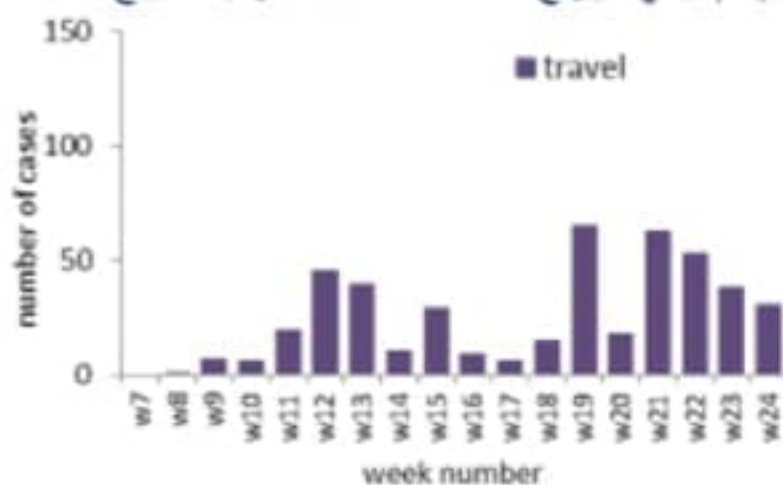

رسم بياني لتوزيع الحالات حسب السفر والاسبوع

العدد التراكمي للحالات المثبتة في لبنان منذ 21 شباط 2020

1446

عدد الحالات الجديدة من بين المحليين والوافدين خلال 24 ساعة المنصرمة

4

عدد الحالات الجديدة التي سجلت بين المقيمين خلال 24 ساعة المنصرمة (2 من المغالطين)

2

عدد الحالات الجديدة التي سجلت بين الوافدين خلال 24 ساعة المنصرمة

2

حالة استشفاء منها 8 في العناية المركزة خلال 24 ساعة المنصرمة

34

عدد الحالات مع شفاء مخبري (نتيجتين سلبيتين متتاليتين) او زمني (مرور اكثر من شهر)

868

العدد التراكمي للوفيات في لبنان منذ 21 شباط 2020

32

حالة وفاة خلال 24 ساعة المنصرمة

0

رسم بياني لتوزيع الحالات حسب اليوم

جدول تفصيل الاعداد

الفحوصات		عدد الفحوصات التي اجريت خلال 24 ساعة المنصرمة (تم اجراءها في 22 * مختبر اجرت فحوصات خلال عطلة نهاية الاسبوع)
885	2	عدد الحالات الجديدة التي سجلت خلال 24 ساعة المنصرمة
وافدة: 2	محلية: 2	