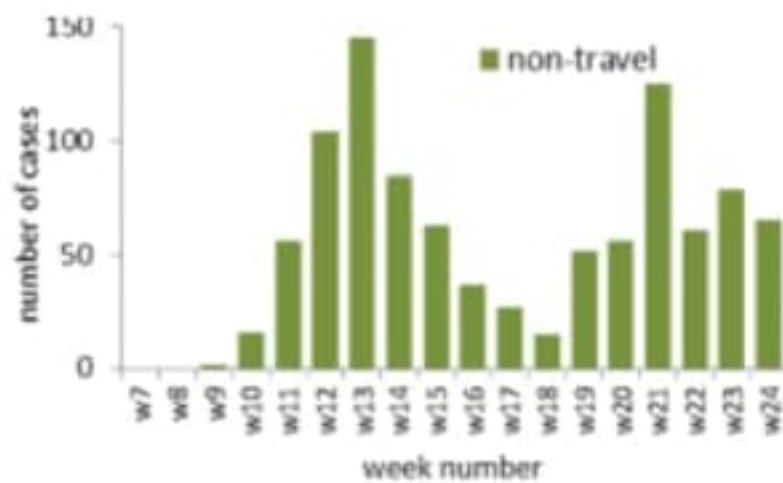

14 حزيران 2020

من توصيات وزارة الصحة العامة:

- خلال هذه الفترة الحساسة، الزامية ارتداء الكمامة خلال التجول او الحركة خارج المنزل
- العزل/الحجر المنزلي
- السلوك الفردي الوقائي: أهمية غسل اليدين، آداب السعال، تجنب لمس العينين والانف والقدم، تجنب الاقتراب من أي شخص مريض، تجنب الأماكن المزدحمة والتجمعات
- تشكل الظاهرة الحالية بعدم الالتزام بالتدابير الوقائية خطرا في ازدياد احتمال انتشار العدوى بين الناس

رسم بياني لتوزيع الحالات حسب السفر والاسبوع

العدد التراكمي للحالات المثبتة في لبنان منذ 21 شباط 2020

1446

عدد الحالات الجديدة من بين المحليين والوافدين خلال 24 ساعة المنصرمة

4

عدد الحالات الجديدة التي سجلت بين المقيمين خلال 24 ساعة المنصرمة (2 من المغالطين)

2

عدد الحالات الجديدة التي سجلت بين الوافدين خلال 24 ساعة المنصرمة

2

حالة استشفاء منها 8 في العناية المركزة خلال 24 ساعة المنصرمة

34

عدد الحالات مع شفاء مخبري (نتيجتين سلبيتين متتاليتين) او زمني (مرور اكثر من شهر)

868

العدد التراكمي للوفيات في لبنان منذ 21 شباط 2020

32

حالة وفاة خلال 24 ساعة المنصرمة

0

رسم بياني لتوزيع الحالات حسب اليوم

جدول تفصيل الاعداد

الفحوصات		عدد الفحوصات التي اجريت خلال 24 ساعة المنصرمة (تم اجراءها في 22 * مختبر اجرت فحوصات خلال عطلة نهاية الاسبوع)
885	2	عدد الحالات الجديدة التي سجلت خلال 24 ساعة المنصرمة
وافدة: 2	محلية: 2	