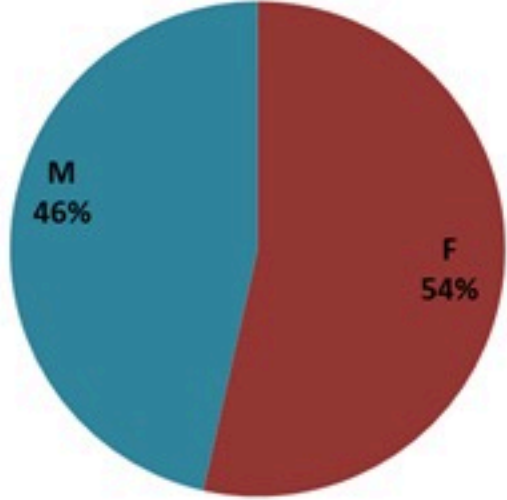

ترصد الكوليرا في لبنان 7 نيسان 2023

الجمهورية اللبنانية
وزارة الصحة العامة
برنامج الترصد الوبائي

الخطوط الساخنة

1760 (الصليب الأحمر)
1787 (وزارة الصحة)

حسب الجنس
(المشبهة والمتبنة)

حسب الاستشفاء
(المشبهة والمتبنة)

حسب تطور الحالة
(المشبهة والمتبنة)

الوفيات (المتبنة)		الحالات المثبتة		كافة الحالات المشبهة والمتبنة	
التراكمي	الجديدة (آخر 24 ساعة)	التراكمي	الجديدة (آخر 24 ساعة)	التراكمي	الجديدة (آخر 24 ساعة)
23	0	671	0	7300	0