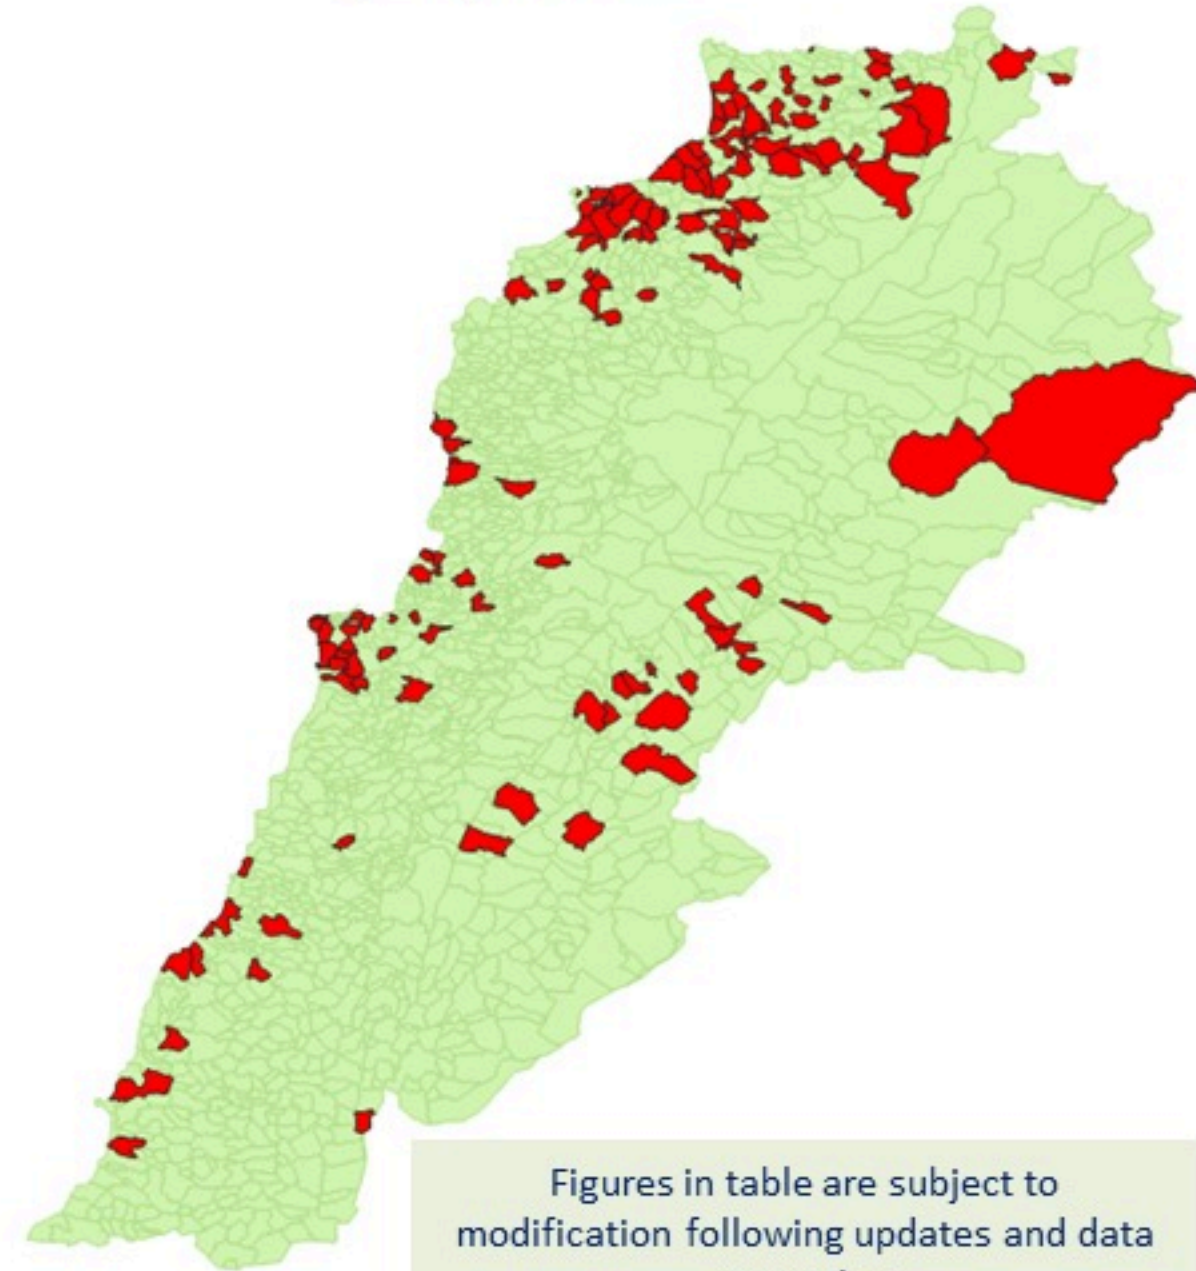

Cholera Surveillance Update 7 Apr 2023

By locality (confirmed)
حسب البلدة (المتبئة)

Figures in table are subject to modification following updates and data correction

Caza	Locality	Cases	Caza	Locality	Cases	
Akkar	Akkar Atika	1	Kiswan	Aintouna	1	
	Amayer/Quadi Khaled	1		Ballounh	1	
	Arqa / Marlayet Haddara	2		Bqatouta	7	
	Bebnine / Baddoua	16		Ghair	2	
	Beit Hajj/Koucha/Khreibit Jindi	1		Jounieh Ghadir	4	
	Bergayel	1		Jounieh Sabra	4	
	Bezbina	1		Yahchouch	1	
	Birch	2		Zouk Mosbeh	3	
	Bqerzia	1		Kouna	Aaba	1
	Cheikh Ayache / Chir Hmairine	1			Aufdiq	1
	Dahr Qambar /Hokr Qatteh	1	Basa		1	
	Dabadab	1	Bsama		1	
	Dinbou	2	Dahr Ain / Ras Masqua		1	
	Fneydek	1	Rachdibbine		1	
	Halba	1	Kfar Aqa		1	
	Hayssa	1	Aadayssah		1	
	Hocouich	1	Marjoun		Biklaya	1
	Jdeidat Qaytee	1			Broummata	1
	Kfar Harra	4		Bsalim	1	
	Kfar Melki	1		Daruna/Borj Hammoud	2	
	Khane Hayat	1		Mansourieh	3	
	Khirbet Char	2		Zalqa	1	
	Kneisset Hnaldar	1		Minieh Danieh	Aadoua	1
	Kouachra	1			Assoun	4
	Koukikhat	2			Ain El Timh	1
	Machha	2			Bahsa	1
	Majdala	1	Bakhaoum		4	
	Memneaa	1	Bhanine / Zouk Bhanine		7	
	Mhamarah / Nahr Bared / Abdeh	22	Btamar		6	
	Minlara	1	Douniya		1	
	Mqyatea	1	Kfar Chollane		2	
	Quadi Jamous	11	Kfar Habou		1	
	Qaabrine / Tal Hayat	1	Makubta	2		
	Qbalyat	1	Minieh	Minieh	18	
	Qlayat Akkar	2		Qouatiyeh	1	
	Qobet Chamra	17		Qatime	3	
	Rahbeh	1		Rihanieh	35	
	Ransiyeh / Deir Dalloum	1		Sir Dannieh	5	
	Saadine	4		Saïda	Aanqoun	1
	Tell Abbas Charqui	2			Bissariyeh	4
Tieil	1	Ghazieh			2	
Zouq Haddara	1	Khawayeb			3	
Zouq Hosnieh	1	Saïda			1	
Aley	Aley	1	Sawand		1	
	Hay Selloum/Chouifat	1	Sour		Abbasiyeh	1
Baabda	Ain Roumaneh	1			Deir Qaroun Ain	4
	Borj Brajneh	3	Taybeh		Badawi	16
	Ghbayroh/Chiyah/Sabra	2			Mina	7
	Hadath	1	Tripoli	Qobbah	21	
	Haret Hireik	1		Tripoli Bab Raml	1	
	Kfar Chima	1		Tripoli Gardans	2	
	Mrejjih	2		Tripoli Haddadine	1	
Baalbeck	Arsal	27		Tripoli Nouri	1	
	Kfar Dabache	2		Tripoli Souayqa / Jsrain	3	
	Khodr	2		Tripoli Tabbaneh	21	
	Temnine Faouqa	1	Tripoli Zaitoun	15		
	Temnine Tahta	1	West Beqaa	Kamel Jaruz	1	
Younine	1	Kufaya		1		
Batroun	Chikka	1		Saghbine	1	
	Achrafieh	2		Zahleh	Aali Nahri	2
	Ain Miralssch	1			Bar Elias	2
Hamra	1	Dalhamieh	2			
Mdaour / Mar Mikhael	1	Harouch Mandra	1			
Msaïtbeh	1	Hawch Omara	7			
Chouf	Zaarouriyeh	1	Majdal Anjar	1		
	Jbeil	Amchit	1	Qob Elias	9	
		Ehmej	1	Raait	11	
Fidar		1	Saadinayl	11		
Halate		1	Talabaya	2		
Jbeil		1	Zahleh Madaka	2		
Mastita	1	Zghorta	Aalma	1		
Kiswan	Andeh		1	Kfar Dhaqous	2	
	Kfar Dhaqous		2	Majdalya Zghorta	7	
	Majdalya Zghorta		7	Mirata / Fozur	3	
	Mirata / Fozur		3	Sabad	1	
	Sabad	1	Zghorta	5		
Zghorta	Zghorta	5