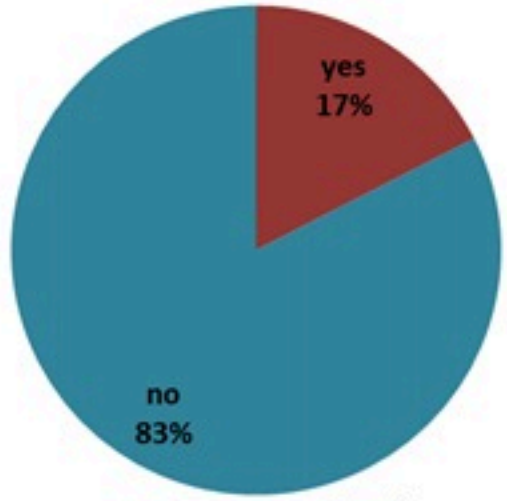

ترصد الكوليرا في لبنان 7 نيسان 2023

الجمهورية اللبنانية
وزارة الصحة العامة
برنامج الترصد الوبائي

الخطوط الساخنة

1760 (الصليب الأحمر)
1787 (وزارة الصحة)

حسب الجنس
(المشبهة والمتبنة)

حسب الاستشفاء
(المشبهة والمتبنة)