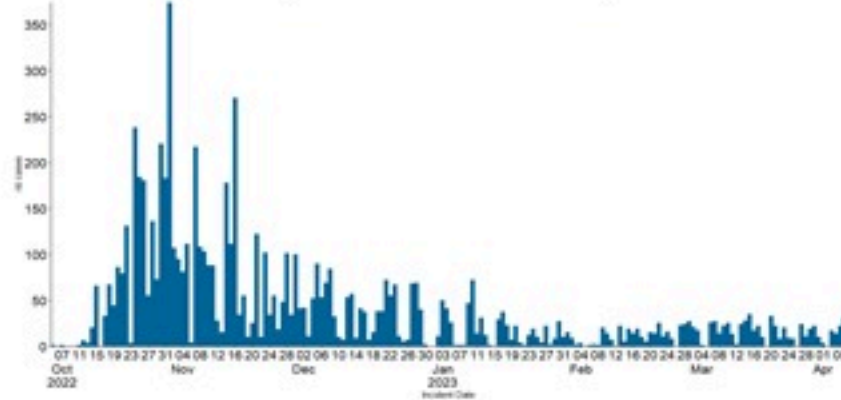

الوفيات (المتبنة)		الحالات المثبتة		كافة الحالات المشبهة والمتبنة	
التراكمي	الجديدة (آخر 24 ساعة)	التراكمي	الجديدة (آخر 24 ساعة)	التراكمي	الجديدة (آخر 24 ساعة)
23	0	671	0	7300	0

حسب تاريخ الإبلاغ
(للحالات المثبتة والمتبنة)