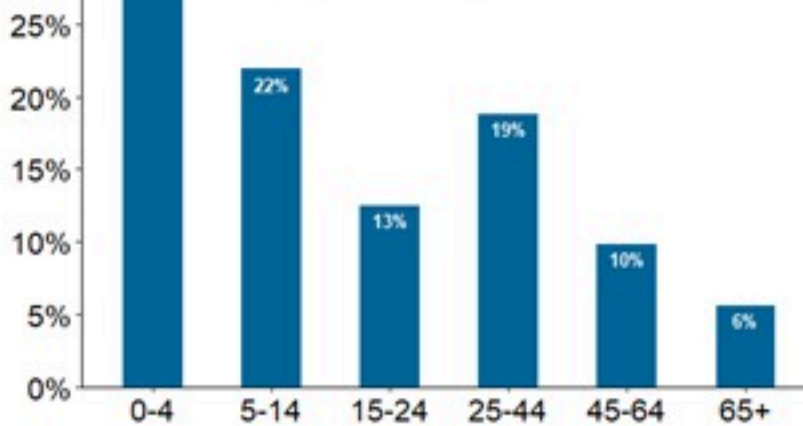

حسب الفئة العمرية
(للحالات المشبهة والمتبنة)