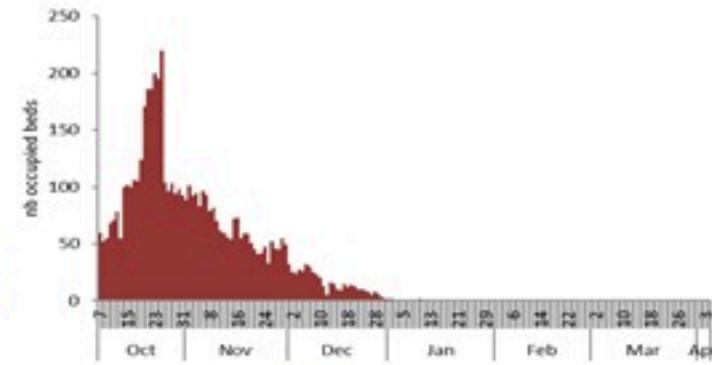

استعمال الاسرة الاستشفائية
(للحالات المثبتة والمتبنة)