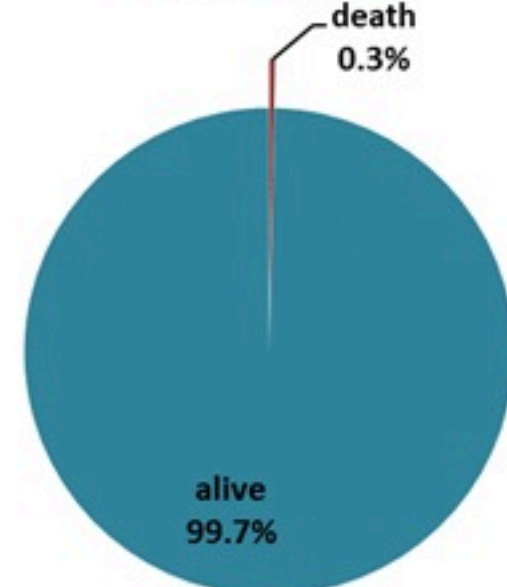

ترصد الكوليرا في لبنان 7 نيسان 2023

الجمهورية اللبنانية
وزارة الصحة العامة
برنامج الترصد الوبائي

الخطوط الساخنة

1760 (الصليب الأحمر)
1787 (وزارة الصحة)

حسب الجنس
(المشبهة والمتبنة)

حسب الاستشفاء
(المشبهة والمتبنة)

حسب تطور الحالة
(المشبهة والمتبنة)

الوفيات (المتبنة)		الحالات المثبتة		كافة الحالات المشبهة والمتبنة	
التراكمي	الجديدة (آخر 24 ساعة)	التراكمي	الجديدة (آخر 24 ساعة)	التراكمي	الجديدة (آخر 24 ساعة)
23	0	671	0	7300	0