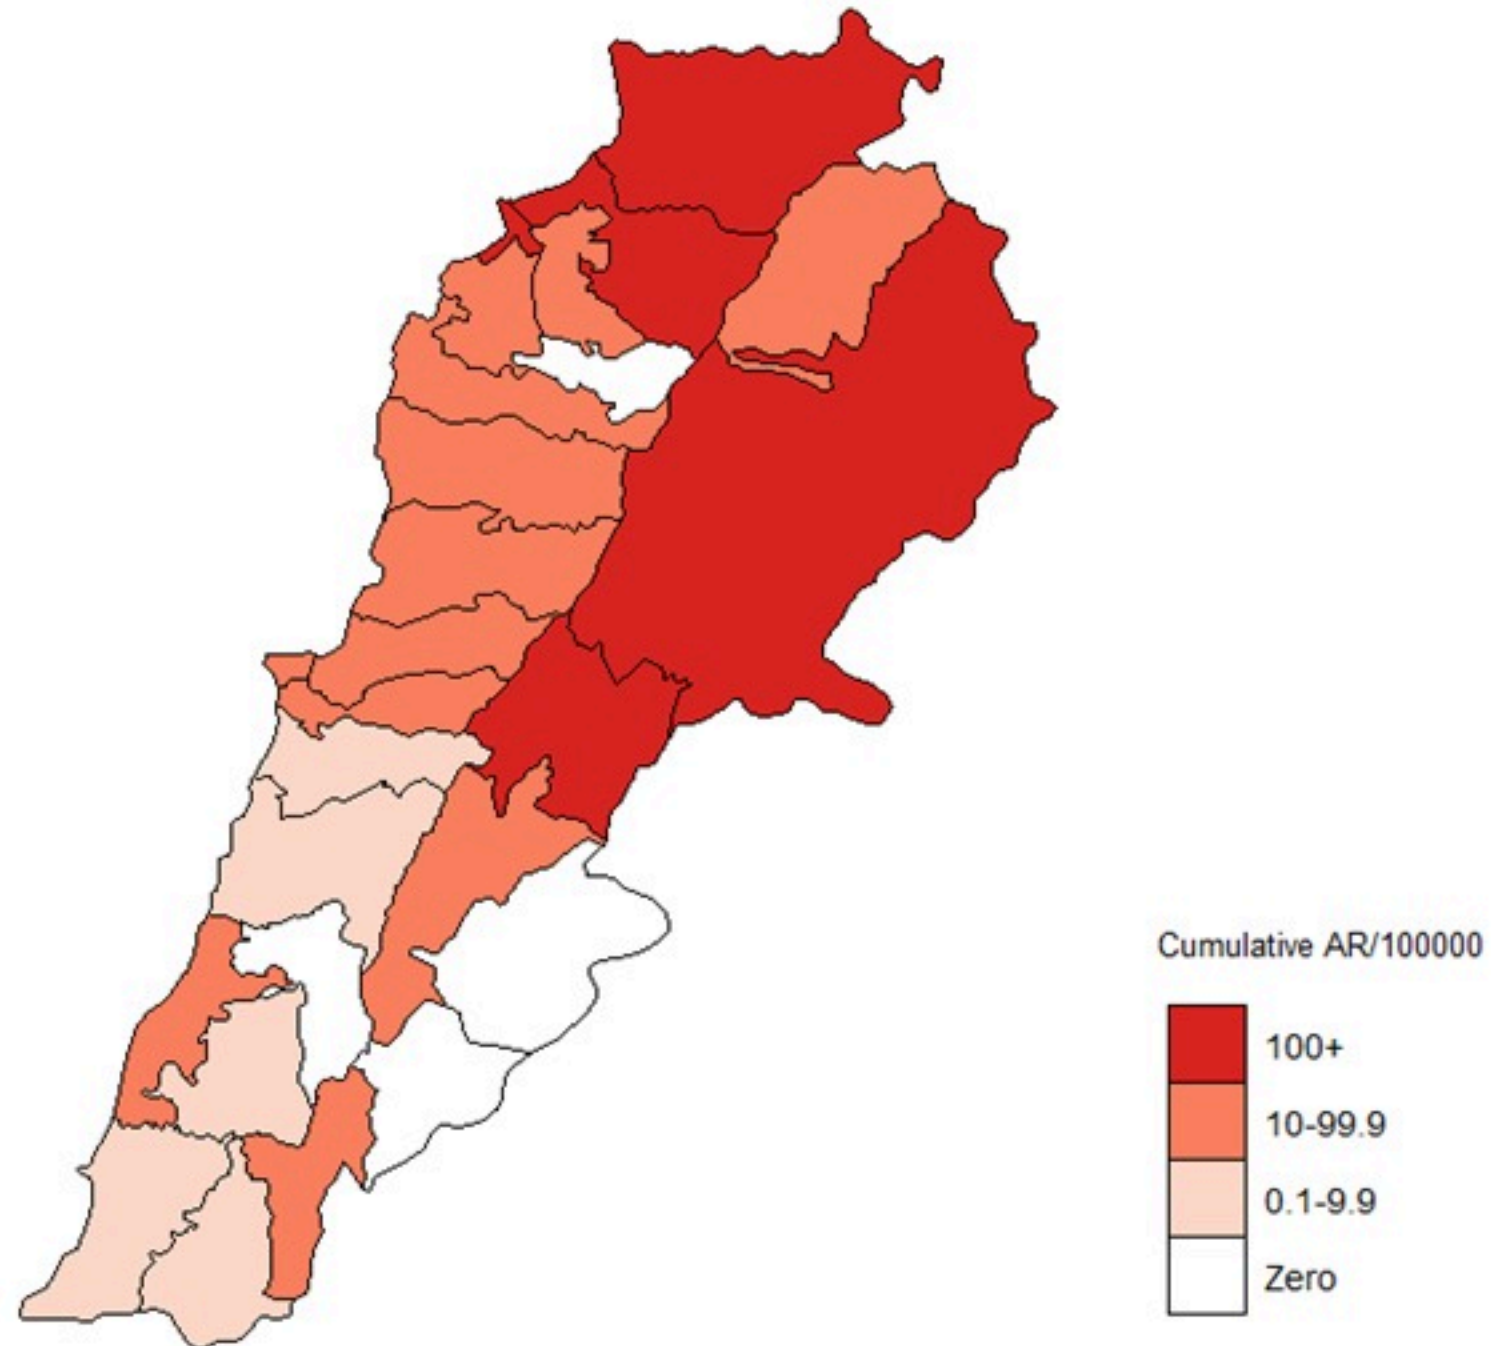

Cholera Surveillance Update

7 Apr 2023

4

Cumulative Attack Rate per 100,000 (suspected and confirmed)

نسبة الحدوث التراكمية لكل مئة الف نسمة (الحالات المشتبهة والمثبتة)