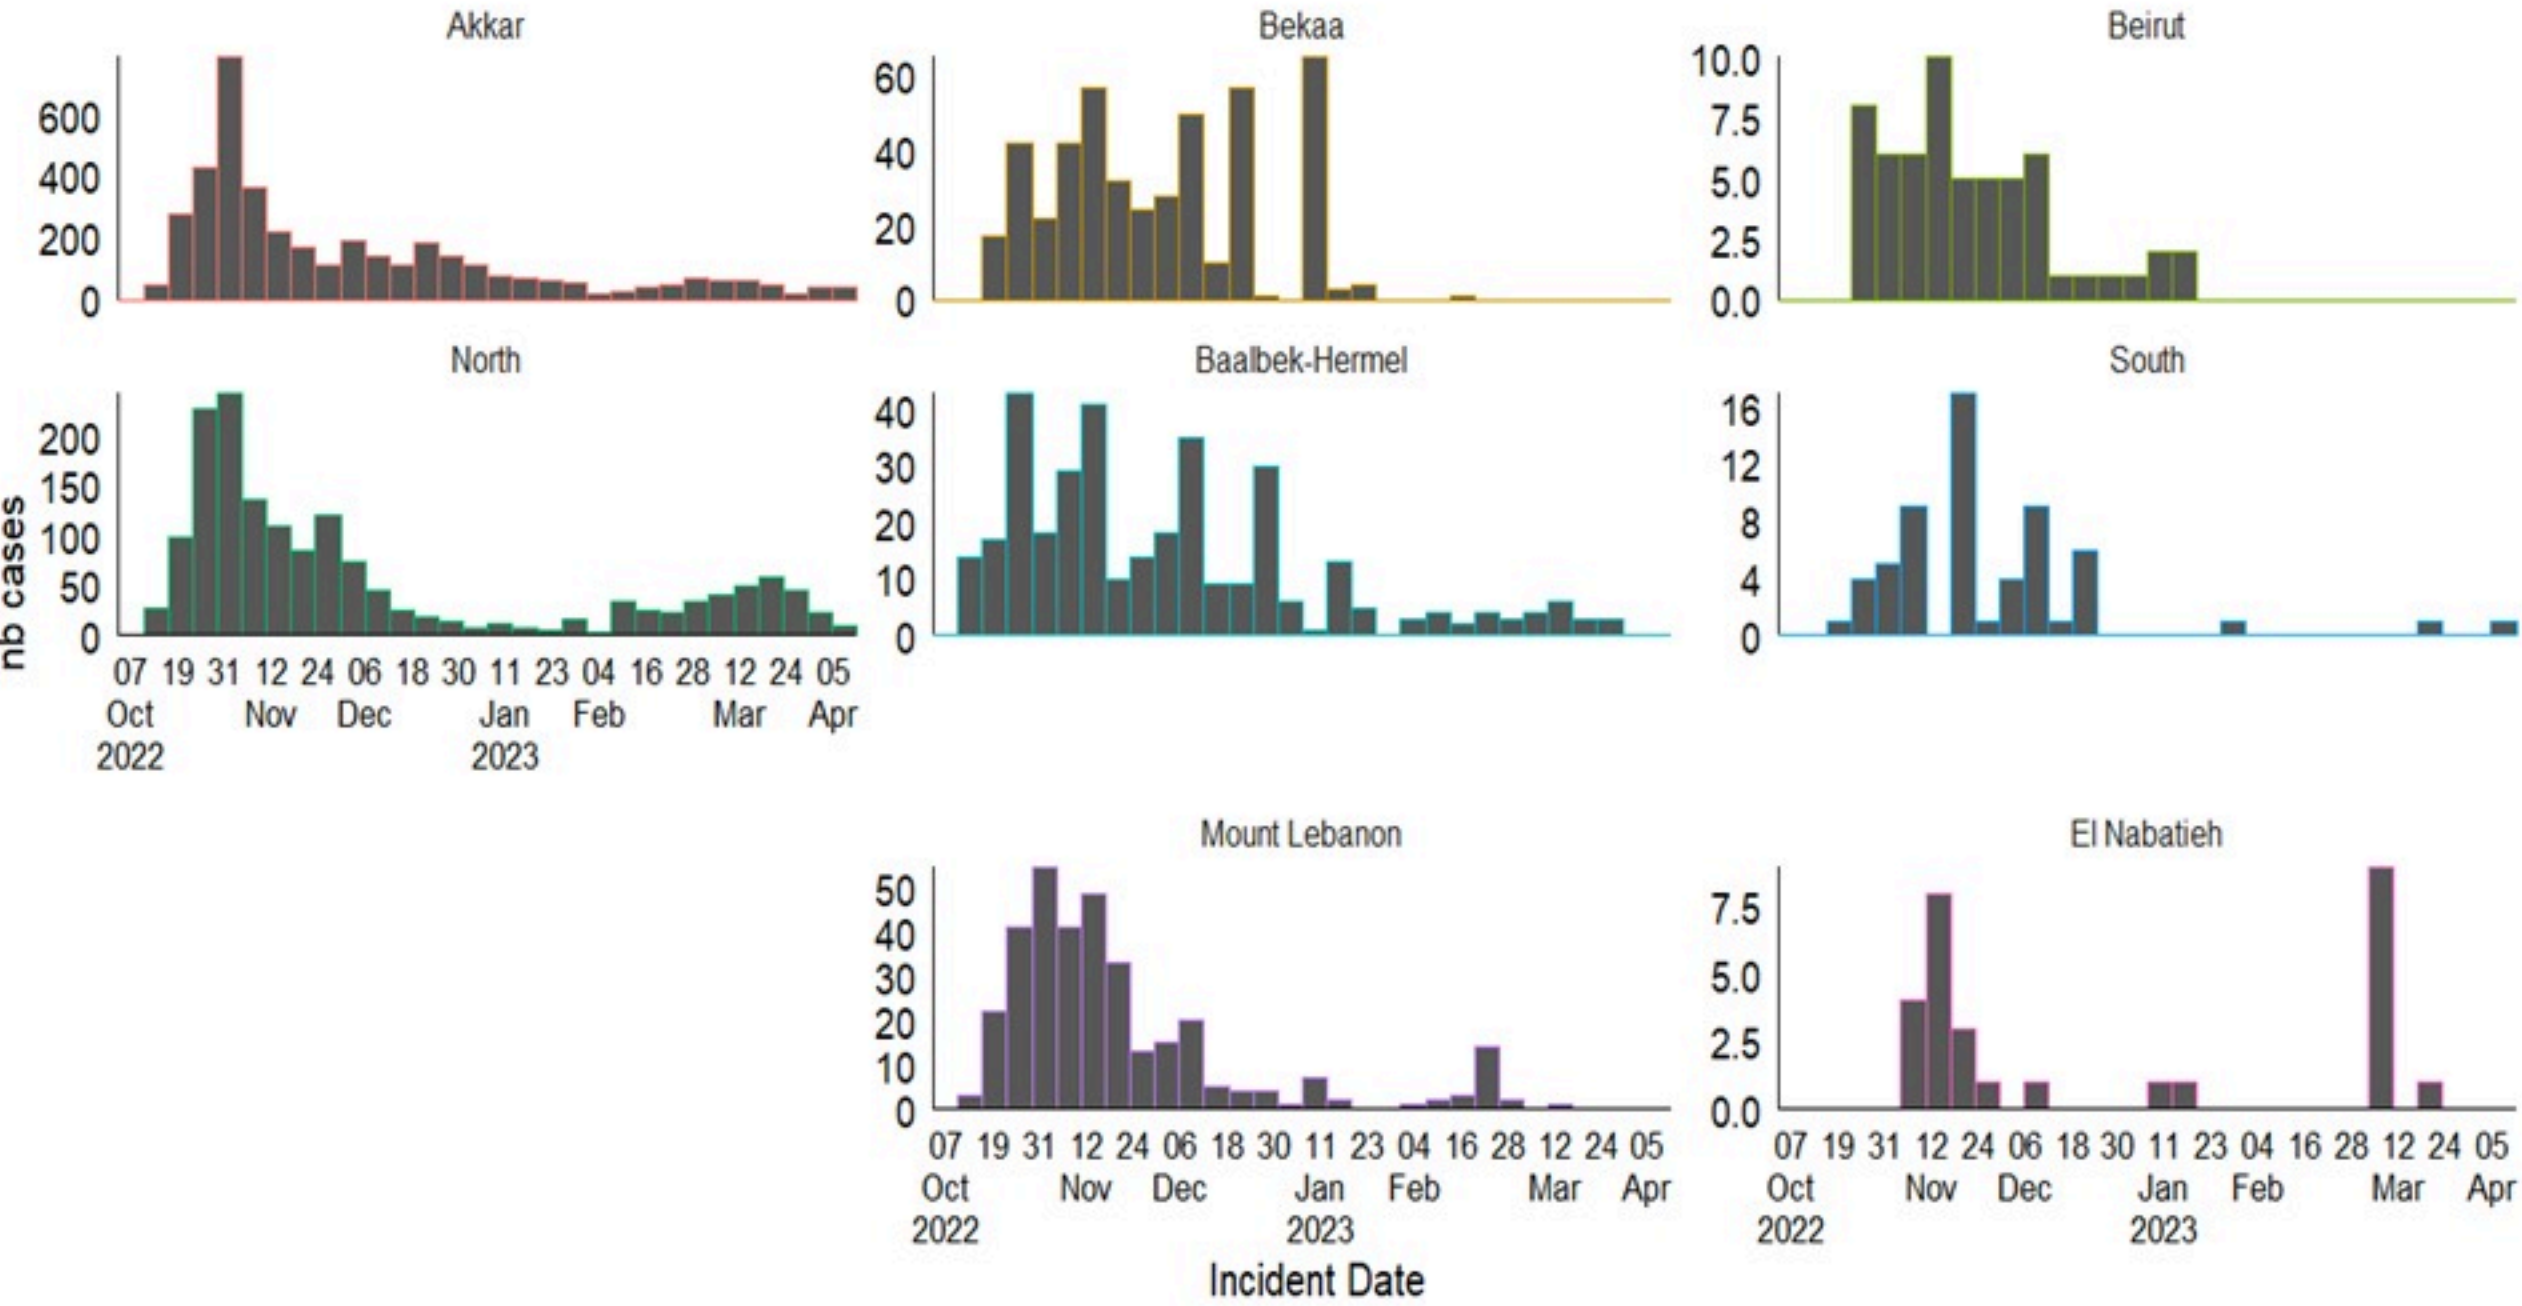

Cholera Surveillance Report

7 Apr 2023

Epicurves by date of reporting by province
(suspected and confirmed)