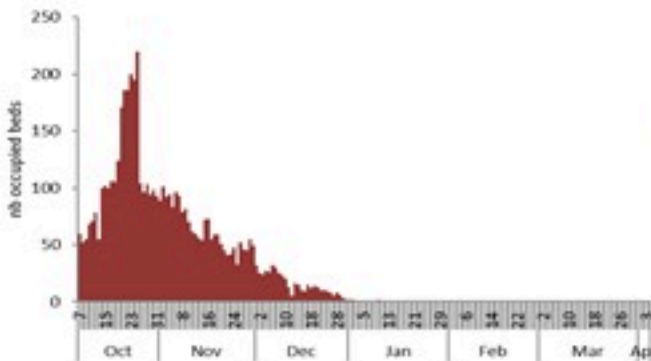

Occupied hospital beds
(suspected and confirmed)