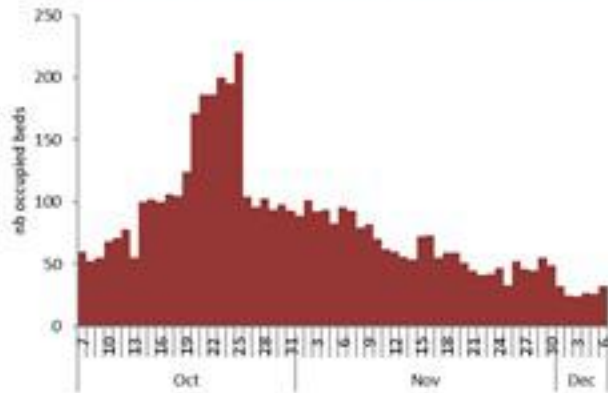

حسب تطور
الحالة
(المشبهة والمثبتة)

الوفيات (المثبتة)		الحالات المثبتة		كافة الحالات المشبهة والمثبتة	
التراكمي	الجديدة (آخر 24 ساعة)	التراكمي	الجديدة (آخر 24 ساعة)	التراكمي	الجديدة (آخر 24 ساعة)
23	0	655	2	4966	54

حسب تاريخ الإبلاغ
(للحالات المثبتة والمثبتة)

استعمال الاسرة الاستشفائية

حسب الفئة العمرية
(للحالات المشبهة والمثبتة)

حسب البلدة
(للحالات المثبتة)

Cholera Surveillance Report

7 Dec 2022

Call Centers
 1760 (Red Cross)
 1787 (MOPH)

All cases (suspected and confirmed)		Confirmed Cases		Deaths (confirmed)	
New (past 24 h)	Cumulative	New (past 24 h)	Cumulative	New	Cumulative
54	4966	2	655	0	23

By Sex
(suspected and confirmed)

Occupied hospital beds
(suspected and confirmed)