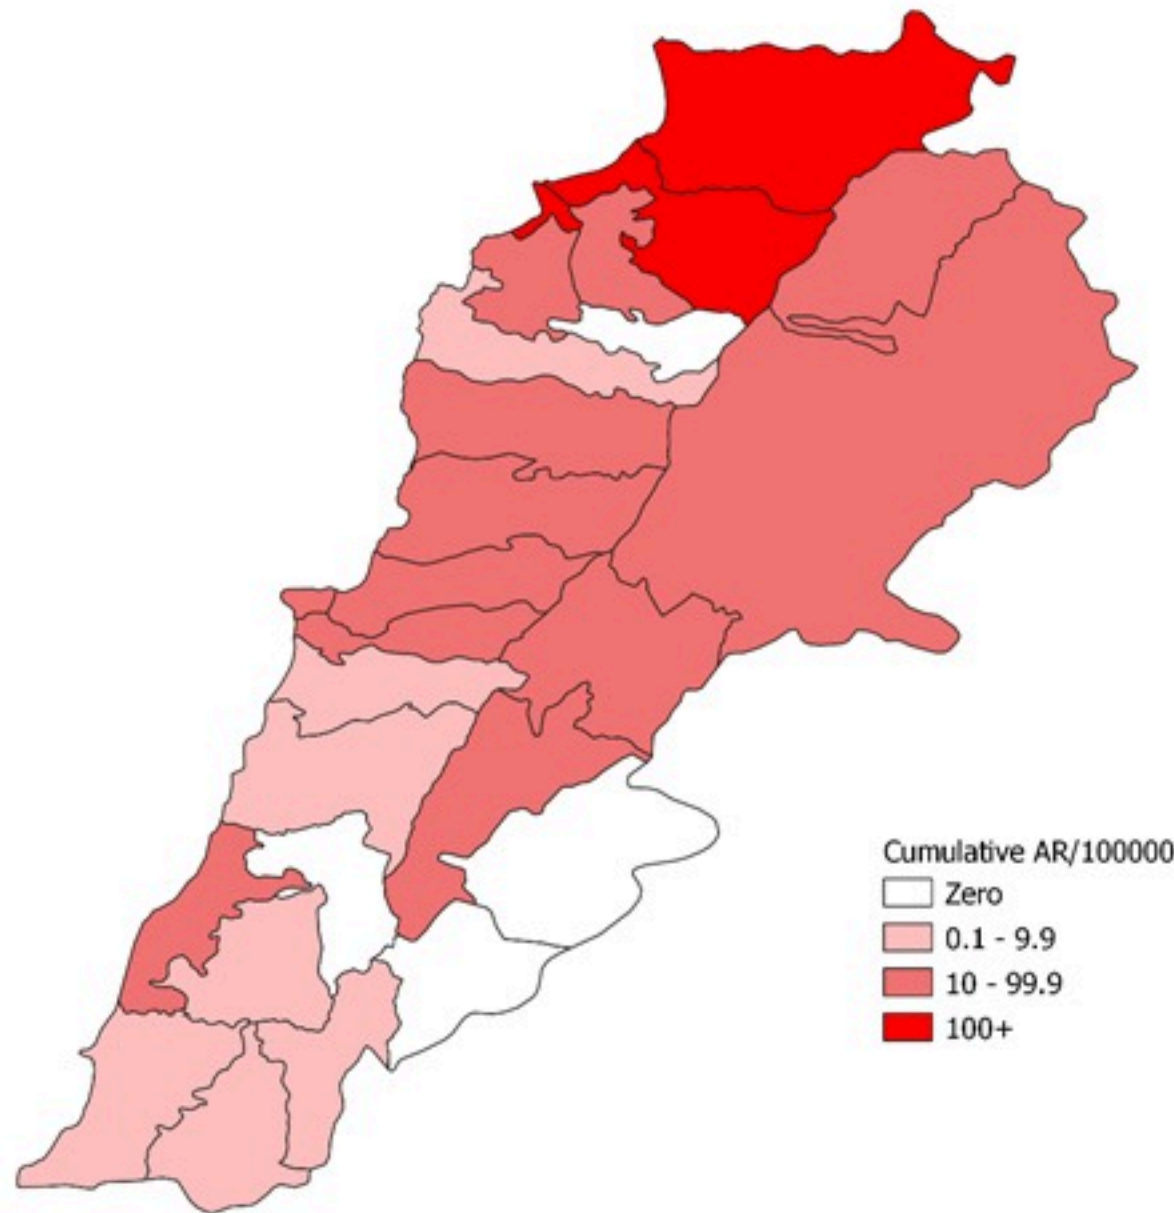

Cholera Surveillance Update

7 Dec 2022

4

Cumulative Attack Rate per 100,000 (suspected and confirmed)

نسبة الحدوث التراكمية لكل مئة ألف نسمة (الحالات المشتبهية والمثبتة)