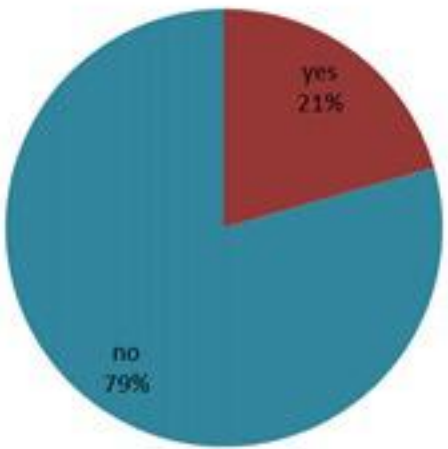

ترصد الكوليرا في لبنان 7 كانون الاول 2022

الجمهورية اللبنانية
وزارة الصحة العامة
برنامج الترصد الوبائي

الخطوط الساخنة

1760 (الصليب الأحمر)
1787 (وزارة الصحة)

حسب الجنس
(المشبهة والمثبتة)

حسب الاستشفاء
(المشبهة والمثبتة)