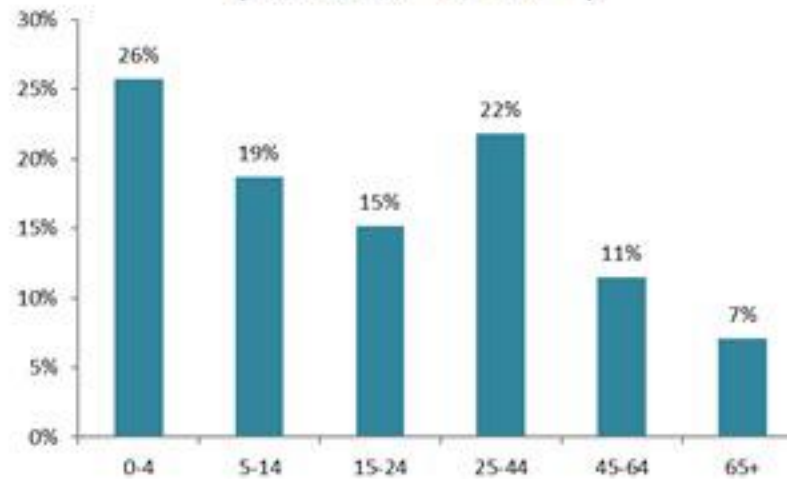

حسب الفئة العمرية
(للحالات المشبهة والمثبتة)