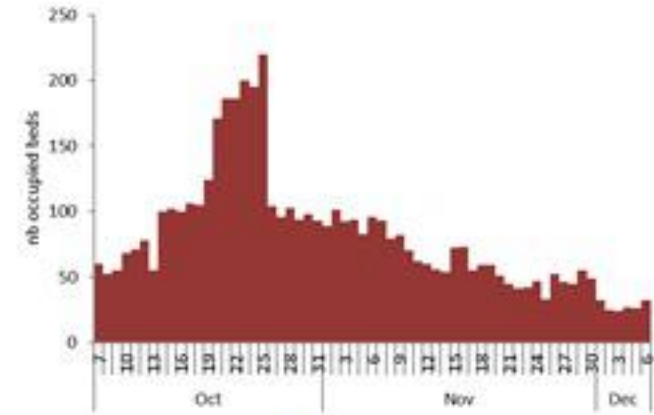

استعمال الاسرة الاستشفائية