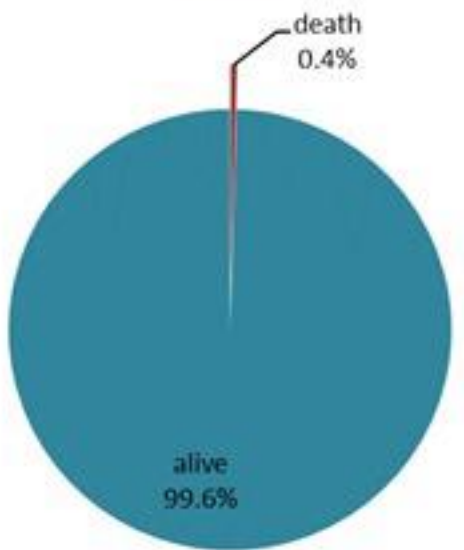

ترصد الكوليرا في لبنان 7 كانون الاول 2022

الجمهورية اللبنانية
وزارة الصحة العامة
برنامج الترصد الوبائي

الخطوط الساخنة

1760 (الصليب الأحمر)
1787 (وزارة الصحة)

حسب الجنس
(المشبهة والمثبتة)

حسب الاستشفاء
(المشبهة والمثبتة)

حسب تطور
الحالة
(المشبهة والمثبتة)

الوفيات (المثبتة)		الحالات المثبتة		كافة الحالات المشبهة والمثبتة	
التراكمي	الجديدة (آخر 24 ساعة)	التراكمي	الجديدة (آخر 24 ساعة)	التراكمي	الجديدة (آخر 24 ساعة)
23	0	655	2	4966	54