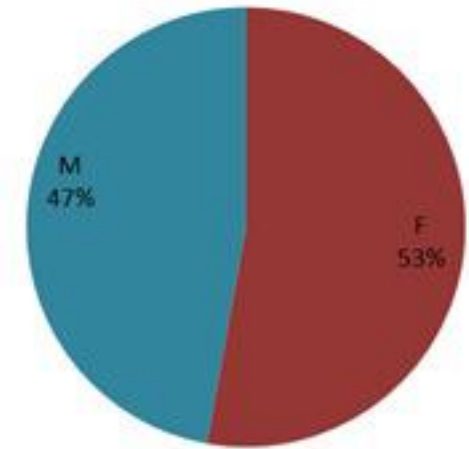

حسب تاريخ الإبلاغ
(للحالات المثبتة والمثبتة)

استعمال الاسرة الاستشفائية

حسب الفئة العمرية
(للحالات المشبهة والمثبتة)

حسب البلدة
(للحالات المثبتة)

Cholera Surveillance Report

7 Dec 2022

Call Centers
 1760 (Red Cross)
 1787 (MOPH)

All cases (suspected and confirmed)		Confirmed Cases		Deaths (confirmed)	
New (past 24 h)	Cumulative	New (past 24 h)	Cumulative	New	Cumulative
54	4966	2	655	0	23

By Sex
(suspected and confirmed)

Occupied hospital beds
(suspected and confirmed)