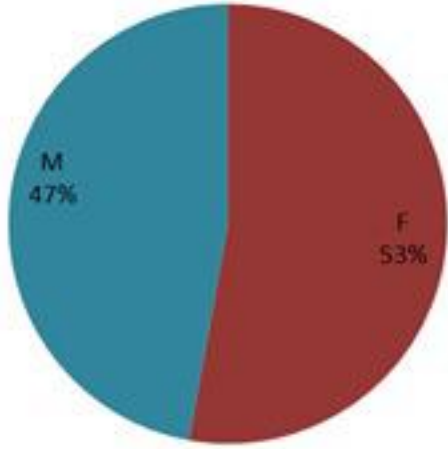

ترصد الكوليرا في لبنان 7 كانون الاول 2022

الجمهورية اللبنانية
وزارة الصحة العامة
برنامج الترصد الوبائي

الخطوط الساخنة

1760 (الصليب الأحمر)
1787 (وزارة الصحة)

حسب الجنس
(المشبهة والمثبتة)

حسب الاستشفاء
(المشبهة والمثبتة)

حسب تطور
الحالة
(المشبهة والمثبتة)

الوفيات (المثبتة)		الحالات المثبتة		كافة الحالات المشبهة والمثبتة	
التراكمي	الجديدة (آخر 24 ساعة)	التراكمي	الجديدة (آخر 24 ساعة)	التراكمي	الجديدة (آخر 24 ساعة)
23	0	655	2	4966	54