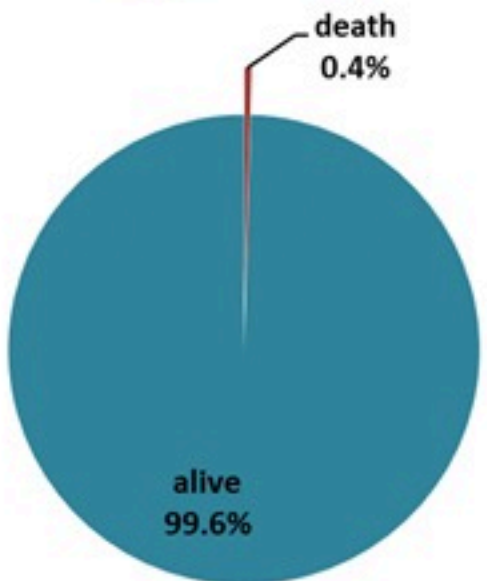

ترصد الكوليرا في لبنان 6 شباط 2023

الجمهورية اللبنانية
وزارة الصحة العامة
برنامج الترصد الوبائي

الخطوط الساخنة

1760 (الصليب الأحمر)
1787 (وزارة الصحة)

حسب الجنس
(المشبهة والمتبنة)

الوفيات (المتبنة)		الحالات المثبتة		كافة الحالات المشبهة والمتبنة	
التراكمي	الجديدة (آخر 24 ساعة)	التراكمي	الجديدة (آخر 24 ساعة)	التراكمي	الجديدة (آخر 24 ساعة)
23	0	671	0	6408	0

حسب الاستشفاء
(المشبهة والمتبنة)

حسب تطور
الحالة
(المشبهة والمتبنة)

Cholera Surveillance Report

6 Feb 2023

Call Centers
 1760 (Red Cross)
 1787 (MOPH)

All cases (suspected and confirmed)		Confirmed Cases		Deaths (confirmed)	
New (past 24 h)	Cumulative	New (past 24 h)	Cumulative	New	Cumulative
0	6408	0	671	0	23

By Sex
(suspected and confirmed)

Occupied hospital beds
(suspected and confirmed)

By date of report
(suspected and confirmed)

By Hospital Admission
(suspected and confirmed)

By locality (confirmed cases)

By age group
(suspected and confirmed cases)