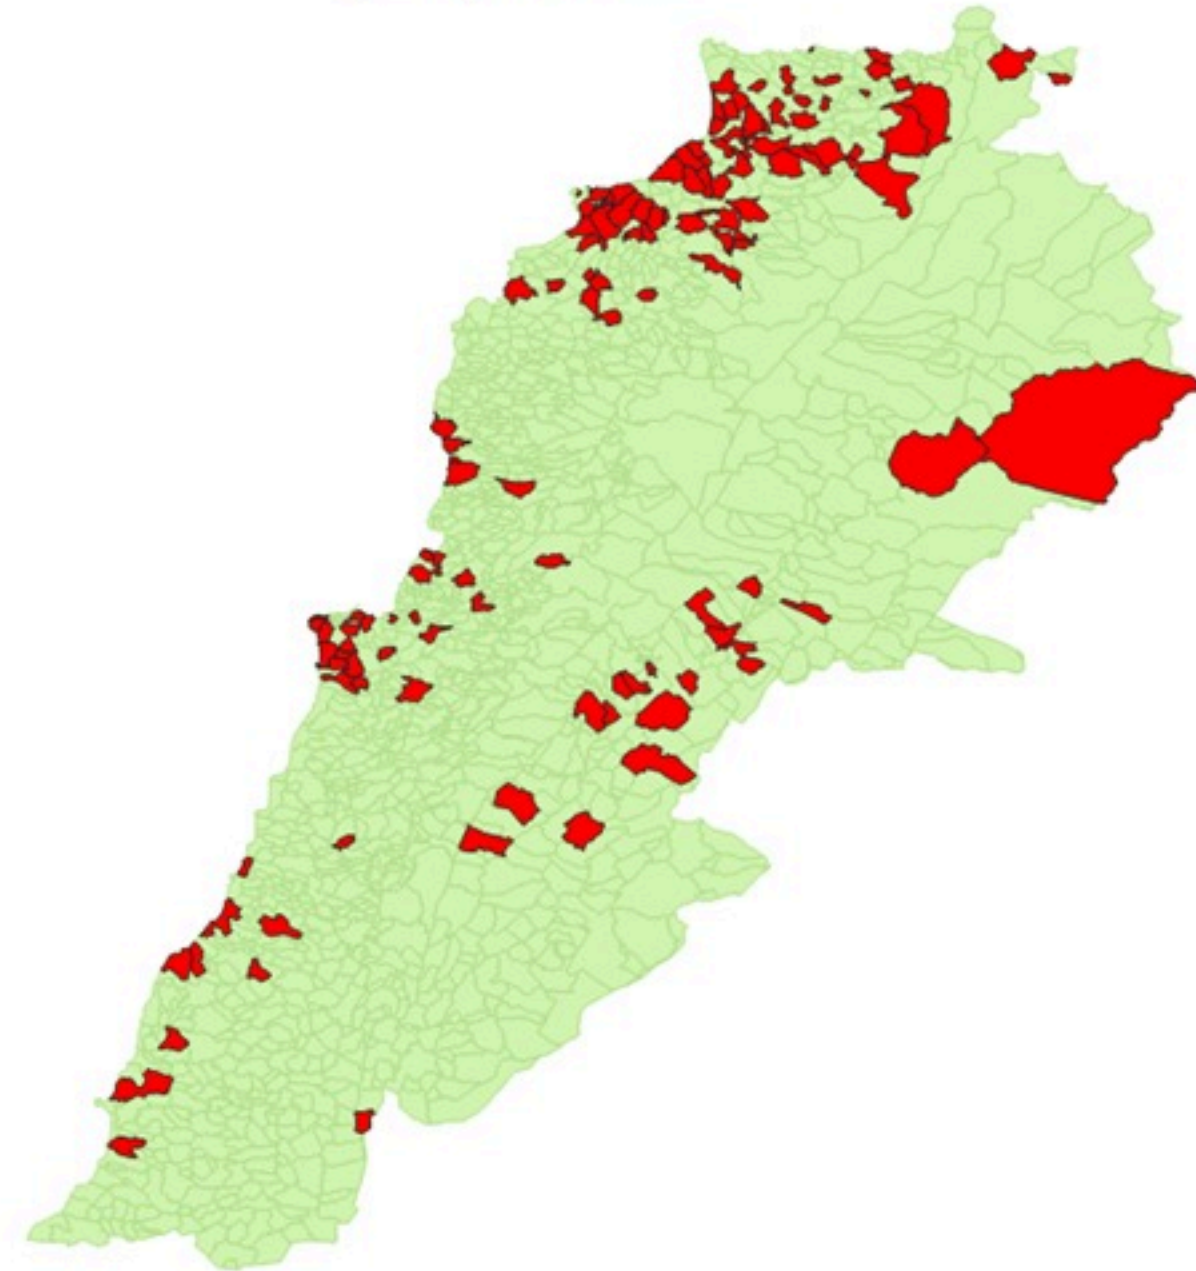

Cholera Surveillance Update 6 Feb 2023

By locality (confirmed)
حسب البلدة (المتبئة)

Figures in table are subject to modification following updates and data correction