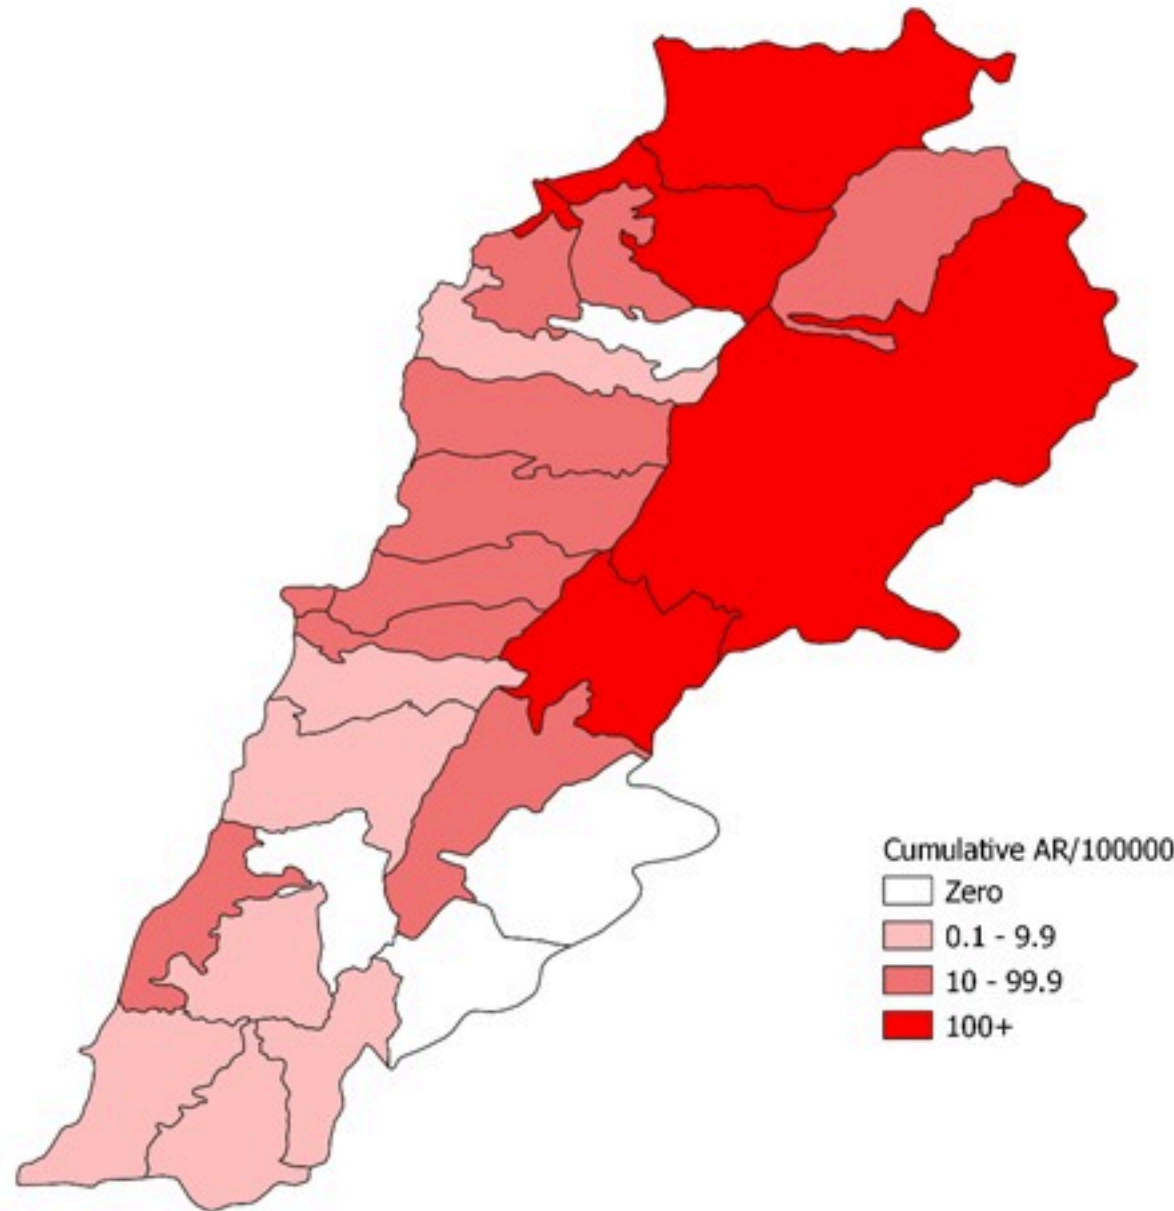

Cholera Surveillance Update

6 Feb 2023

4

Cumulative Attack Rate per 100,000 (suspected and confirmed)

نسبة الحدوث التراكمية لكل مئة ألف نسمة (الحالات المشتبهية والمثبتة)