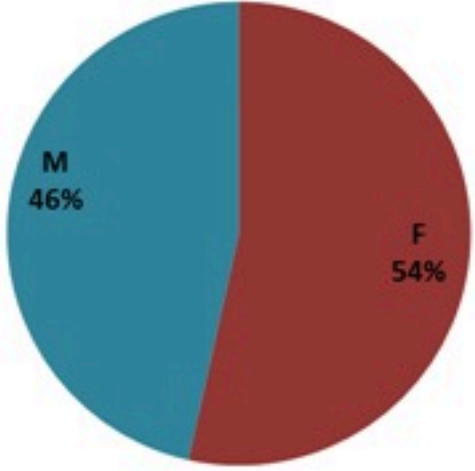

ترصد الكوليرا في لبنان 6 شباط 2023

الجمهورية اللبنانية
وزارة الصحة العامة
برنامج الترصد الوبائي

الخطوط الساخنة

1760 (الصليب الأحمر)
1787 (وزارة الصحة)

حسب الجنس
(المشبهة والمتبنة)

الوفيات (المتبنة)		الحالات المثبتة		كافة الحالات المشبهة والمتبنة	
التراكمي	الجديدة (آخر 24 ساعة)	التراكمي	الجديدة (آخر 24 ساعة)	التراكمي	الجديدة (آخر 24 ساعة)
23	0	671	0	6408	0

By Sex
(suspected and confirmed)

Occupied hospital beds
(suspected and confirmed)

By date of report
(suspected and confirmed)

By Hospital Admission
(suspected and confirmed)

By locality (confirmed cases)

By age group
(suspected and confirmed cases)