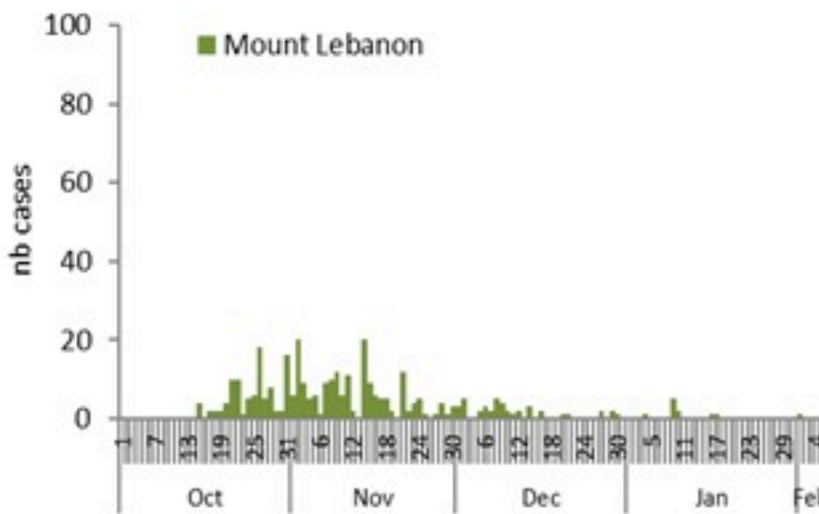

Cholera Surveillance Report

6 Feb 2023

Enicurves by date of reporting by province (suspected and confirmed)