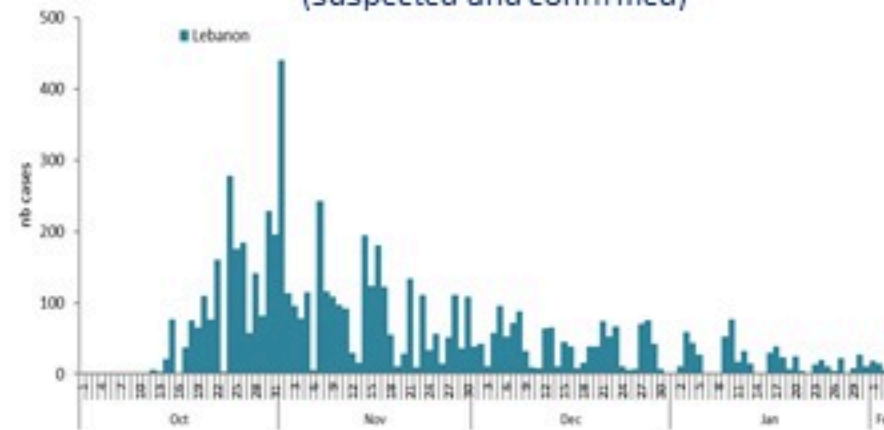

ترصد الكوليرا في لبنان 6 شباط 2023

الجمهورية اللبنانية
وزارة الصحة العامة
برنامج الترصد الوبائي

الخطوط الساخنة

1760 (الصليب الأحمر)
1787 (وزارة الصحة)

حسب الجنس
(المشبهة والمتبنة)

الوفيات (المتبنة)		الحالات المثبتة		كافة الحالات المشبهة والمتبنة	
التراكمي	الجديدة (آخر 24 ساعة)	التراكمي	الجديدة (آخر 24 ساعة)	التراكمي	الجديدة (آخر 24 ساعة)
23	0	671	0	6408	0

حسب الاستشفاء
(المشبهة والمتبنة)

حسب تطور
الحالة
(المشبهة والمتبنة)

Cholera Surveillance Report

6 Feb 2023

Call Centers
 1760 (Red Cross)
 1787 (MOPH)

All cases (suspected and confirmed)		Confirmed Cases		Deaths (confirmed)	
New (past 24 h)	Cumulative	New (past 24 h)	Cumulative	New	Cumulative
0	6408	0	671	0	23

By Sex
(suspected and confirmed)

Occupied hospital beds
(suspected and confirmed)

By date of report
(suspected and confirmed)

By Hospital Admission
(suspected and confirmed)

By locality (confirmed cases)

By age group
(suspected and confirmed cases)