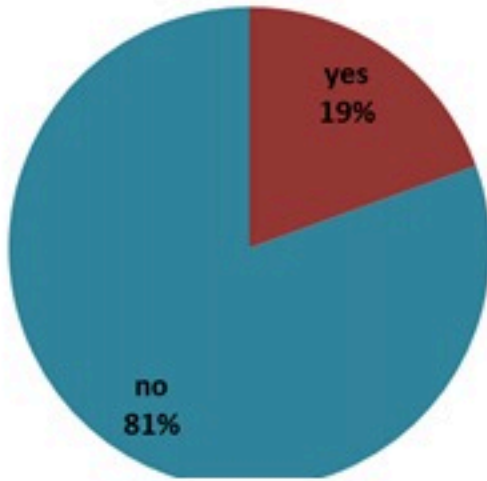

ترصد الكوليرا في لبنان 6 شباط 2023

الجمهورية اللبنانية
وزارة الصحة العامة
برنامج الترصد الوبائي

الخطوط الساخنة

1760 (الصليب الأحمر)
1787 (وزارة الصحة)

حسب الجنس
(المشبهة والمتبنة)

الوفيات (المتبنة)		الحالات المثبتة		كافة الحالات المشبهة والمتبنة	
التراكمي	الجديدة (آخر 24 ساعة)	التراكمي	الجديدة (آخر 24 ساعة)	التراكمي	الجديدة (آخر 24 ساعة)
23	0	671	0	6408	0