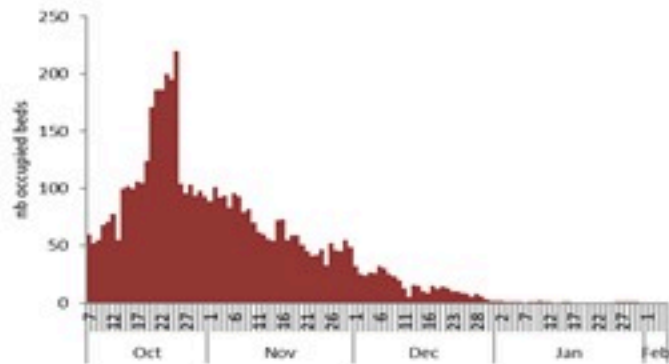

ترصد الكوليرا في لبنان 6 شباط 2023

الجمهورية اللبنانية
وزارة الصحة العامة
برنامج الترصد الوبائي

الخطوط الساخنة

1760 (الصليب الأحمر)
1787 (وزارة الصحة)

حسب الجنس
(المشبهة والمتبنة)

الوفيات (المتبنة)		الحالات المثبتة		كافة الحالات المشبهة والمتبنة	
التراكمي	الجديدة (آخر 24 ساعة)	التراكمي	الجديدة (آخر 24 ساعة)	التراكمي	الجديدة (آخر 24 ساعة)
23	0	671	0	6408	0

حسب الاستشفاء
(المشبهة والمتبنة)

حسب تطور
الحالة
(المشبهة والمتبنة)

Cholera Surveillance Report

6 Feb 2023

Call Centers
 1760 (Red Cross)
 1787 (MOPH)

All cases (suspected and confirmed)		Confirmed Cases		Deaths (confirmed)	
New (past 24 h)	Cumulative	New (past 24 h)	Cumulative	New	Cumulative
0	6408	0	671	0	23

By Sex
(suspected and confirmed)

Occupied hospital beds
(suspected and confirmed)

By date of report
(suspected and confirmed)

By Hospital Admission
(suspected and confirmed)

By locality (confirmed cases)

By age group
(suspected and confirmed cases)